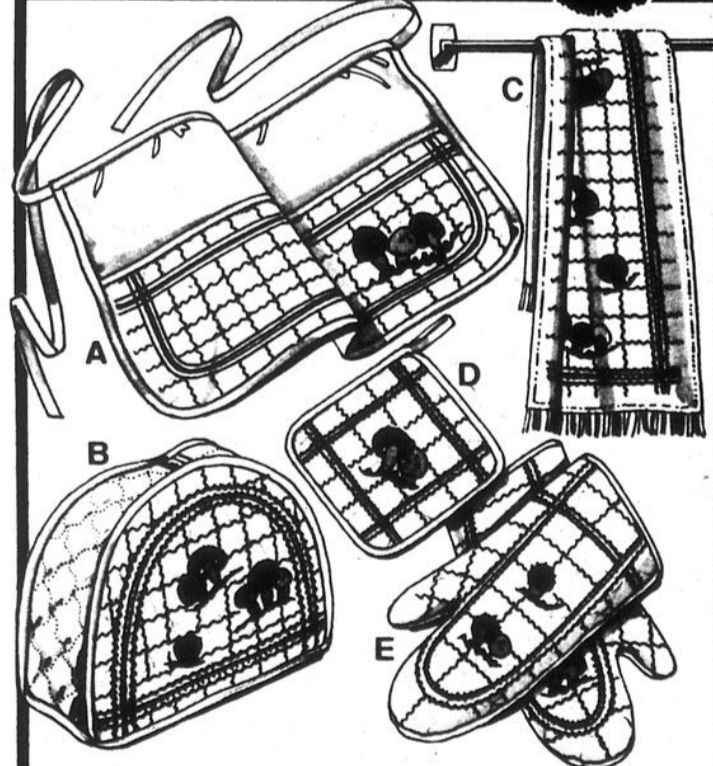

Ensemble à applique de champignon... pour la cuisine

- A. Tablier à la taille **4⁹⁹**
- B. Couvre grille-pain Au choix,
- C. Linge à vaisselle, chac.: **2⁹⁹**
- D. Tire-pât, chac.: **1⁰⁹**
- E. Mouffles pour le four, la paire: **3⁴⁹**