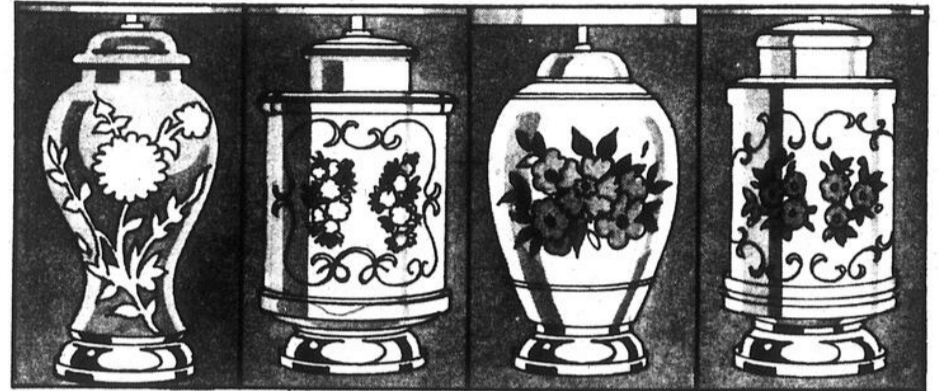

Batterie de cuisine émaillée

Vaste assortiment de chaudrons en acier émaillé. Plusieurs dimensions au choix. Rouge à motif blanc.

A. Faitout couvert

2 pintes: 4.96, 3 pintes: 5.83, 4 pintes: 6.73, 5 pintes: 7.79, 6½ pintes: 8.89

B. Casserole couverte

6 pintes: 9.76, 8 pintes: 10.49

C. Casserole couverte

2 pintes: 5.39, 3 pintes: 6.99

D. Cocotte couverte

3 pintes: 6.27

Poêle couverte

2 pintes: 5.89

Verrerie 24 pièces "Manhattan"

Un ensemble de base idéal comprenant 8 verres à jus 7½ oz, 8 verres à apéritif 9½ oz et 8 verres à eau 10½ oz. Emballage-cadeau. L'ens.:

12⁹⁹

Rabais de 22% à 39% sur contenants en plastique. Couverture 2 pièces gardant bien la fraîcheur des aliments.