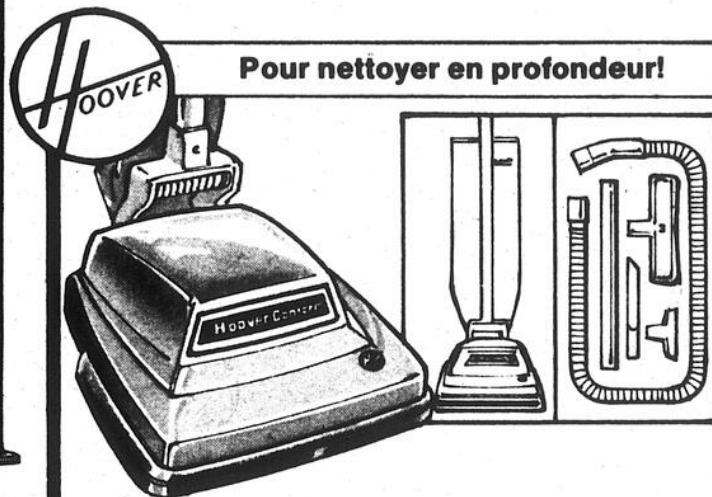

Pour nettoyer en profondeur!

Aspirateur Hoover. Aspirateur-balai et aspirateur-chariot en un modèle! Hauteur réglable 4 positions. Poignée 3 positions. Accessoires pratiques. Chac.:

99⁹⁹