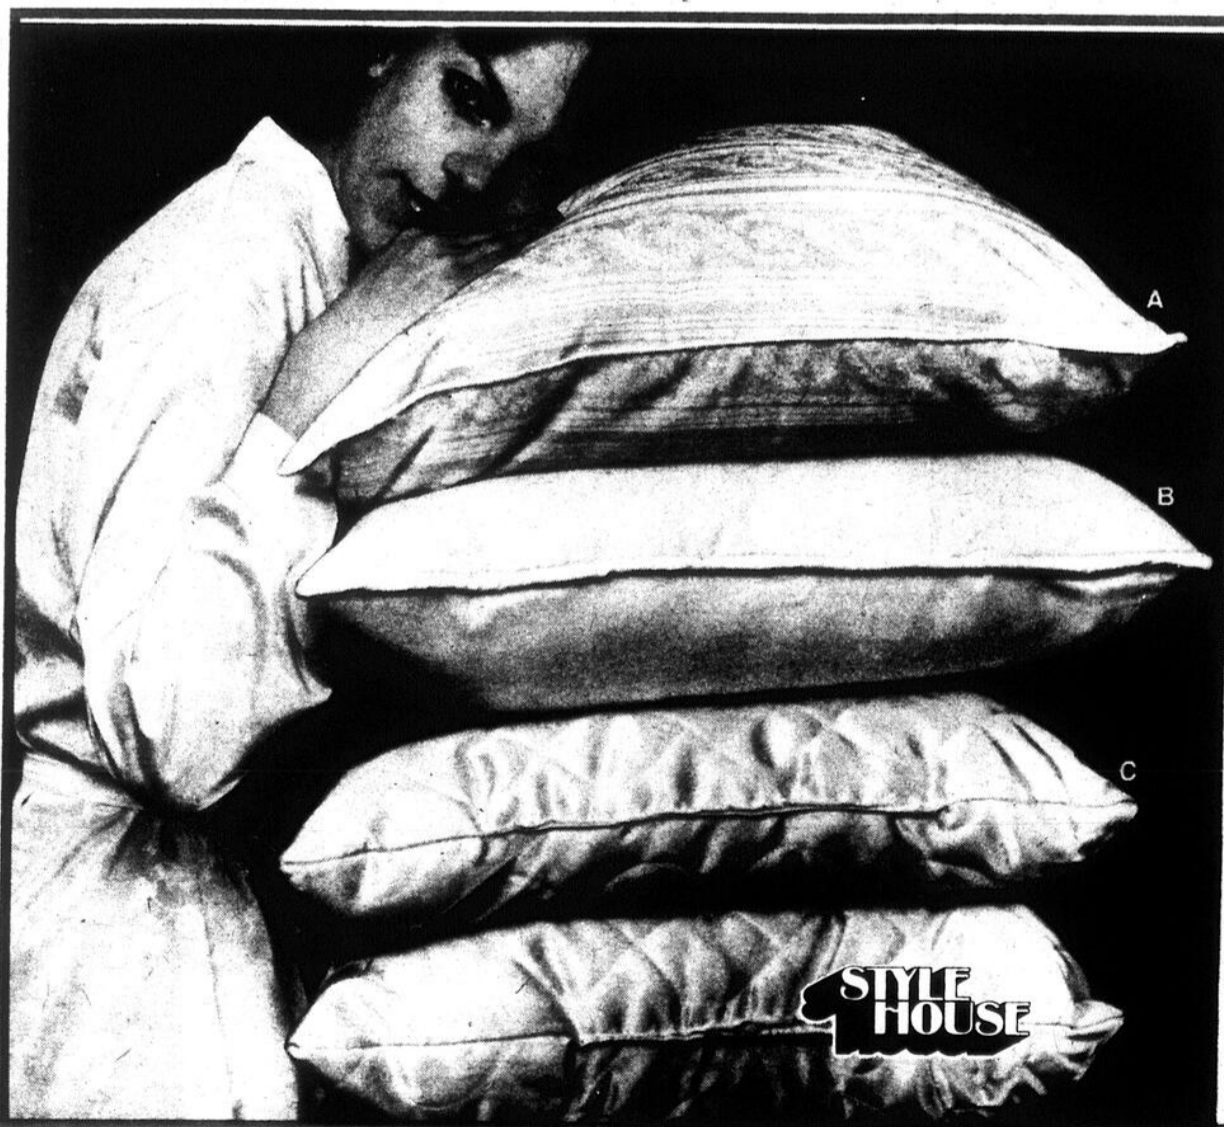

LES JOURNALS Woolworth

OREILLERS à 40% de rabais

A. Oreiller rembourré de polyester Dacron II avec recouvrement 100% coton à motif floral.

20 x 26 po, prix courant Woolworth, chacun: 10.86

20 x 29 po, prix courant Woolworth, chacun: 11.86

20 x 26 po, prix spécial Woolworth: **6⁴⁶**

20 x 29 po, prix spécial Woolworth: **$7**

chacun:

6⁴⁶

chacun:

$7

B. Oreiller "Unifoam". Garnissage mousse déchiquetée entouré d'une gaine mousse polyuréthane. Enveloppe 100% coton blanc. 20 x 26 po.

Prix courant Woolworth: 2 pour 11.99

Prix spécial Woolworth:

2 pour 7¹⁹

C. Oreiller "Stylehouse". Garnissage mousse déchiquetée polyuréthane. Enveloppe piquée satin acétate. Blanc, bleu. Paquet de 2. 19 x 25 po.

Prix courant Woolco, le paquet: 11.99

Prix spécial Woolworth, le paquet:

7¹⁹

La marchandise annoncée est en vente dans la plupart des magasins Woolworth. Toutefois, certains magasins n'offrent qu'une partie de cette marchandise.