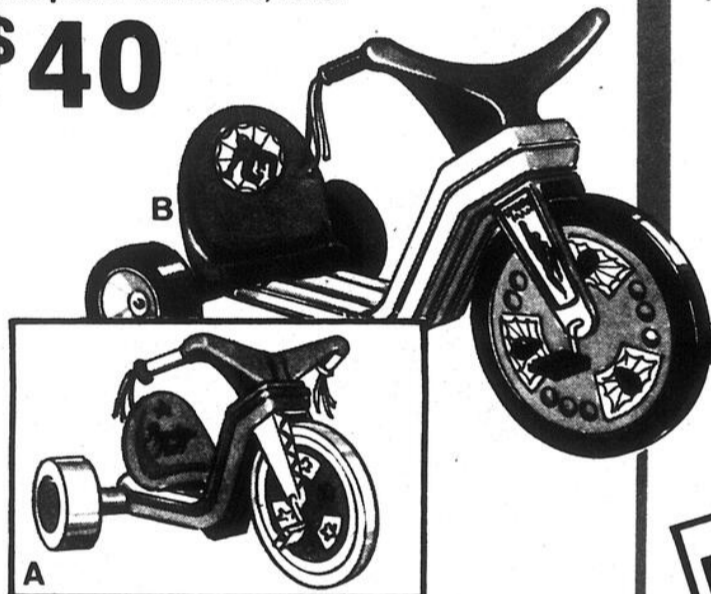

6⁹⁹

LES **Woolworth** **JOURS**

Rabais de 12%!

Ensemble de 3 valises comprenant: valise 64 cm (25 po) sur roulettes, avec poche intérieure en nylon; valise 51 cm (20 po) avec poche intérieure en nylon et fourre-tout. Bleu ou havane.

Prix courant Woolworth, l'ens.: 44.99
Prix spécial Woolworth, l'ens.:

\$ 40

A. Économisez \$2! Véhicule "Powder Puff" à siège baquet réglable et pneus larges.
B. Économisez \$2! Véhicule "Homme-araignée" à bruit imitant un moteur. Exclusif chez Woolworth.
Prix courant Woolworth, chac.: 31.99
Prix spécial Woolworth, chac.: