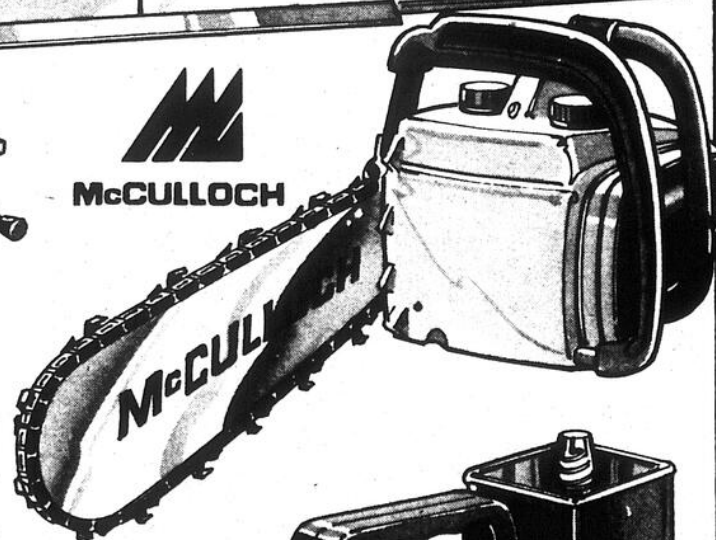

Tronçonneuse "Mac 110" avec frein
Tronçonneuse McCulloch 12 po légère avec moteur 32 cc. Guide-chaîne à pignon d'entraînement. Huileur automatique. Chac.

119⁹⁷

Lanterne imperméable

Lanterne pratique en camping, au chalet ou à la maison. Avec pile Eveready. Un article indispensable!

5⁶⁷