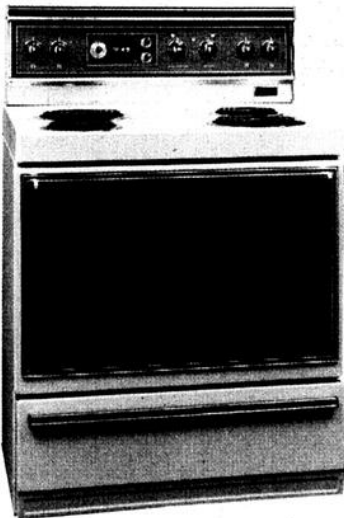

RÉFRIGÉRATEUR DE LUXE

Modèle PD-1350
13 P.C. DeLuxe

Comparez ses caractéristiques à celles des réfrigérateurs de prix équivalent! Il l'emporte haut la main! Capacité 13 p.c., sans givre, garde-viande amovible, bac à légumes, clayettes réglables à 10 positions, butée de porte, etc. Blanc, or moisson ou amande**.

PRIX GALA: 479.00

Modèle PD-1550
15 P.C. DeLuxe

Caractéristiques comme ci-dessus, plus compartiment à beurre à température contrôlée, clayettes (2) en porte-à-faux, clayette pleine largeur dans congélateur et garnitures deluxe.

PRIX GALA: 599.00

Modèle PD-1750
16.3 P.C. DeLuxe

L'un des réfrigérateurs les plus luxueux sur le marché. Son bas prix le met à la portée de presque toutes les bourses! 17 p.c., sans givre, garde-viande amovible, compartiment à fromage, compartiment à beurre à T° contrôlée, 3 clayettes, roulettes de déplacement, etc. Blanc, or moisson ou amande**.

PRIX GALA: 639.00

Frais de service inclus.

Or moisson et amande: supplément de $10.00.

FASCINATION

DEVIENT IRRÉSISTIBLE!

Tous les avantages d'un supermarché chez-soi avec un congélateur Fascination...

CUISINIÈRE DELUXE

Modèle P 340 - 30"

La cuisinière dont vous avez toujours rêvée... et même si ses caractéristiques sont extravagantes, son prix est plus que raisonnable. Largeur de 30", panneau de verre simili-palissandre, horloge numérique automatique, minuterie 1 heure, 4 éléments de puissances différentes à réglage infini de chaleur, porte pleine grandeur en verre noir, etc. Blanc, or moisson ou amande**.

PRIX GALA: 419.00

Modèle P-350

Mêmes caractéristiques que ci-dessus, mais avec four auto-nettoyant.

PRIX GALA: 559.00

CONGÉLATEURS