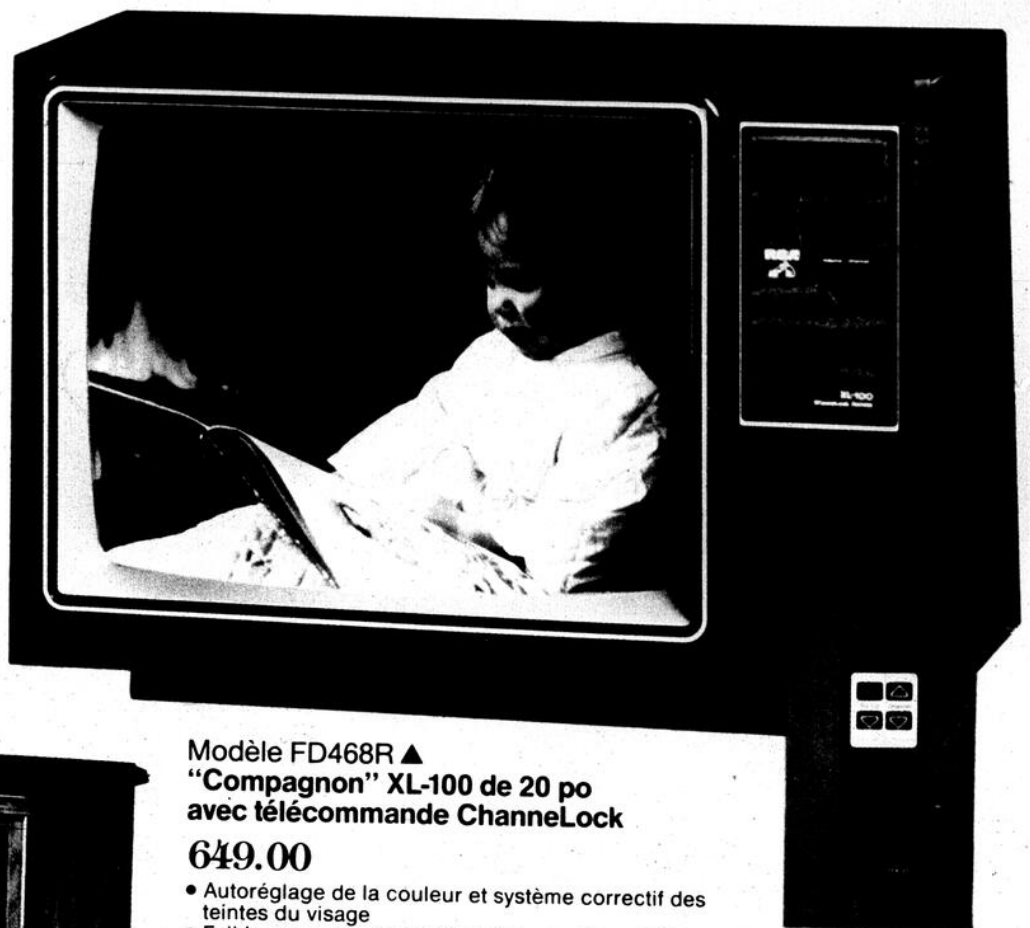

Modèle FD468R ▲
"Compagnon" XL-100 de 20 po avec télécommande ChannelLock

649.00

- Autoréglage de la couleur et système correctif des teintes du visage
- Faible consommation d'énergie — seulement 82 watts en moyenne
- Tube-image Super AccuLine à matrice noire
- Télécommande ChannelLock — numéros de canaux à diodes lumineuses (LED)