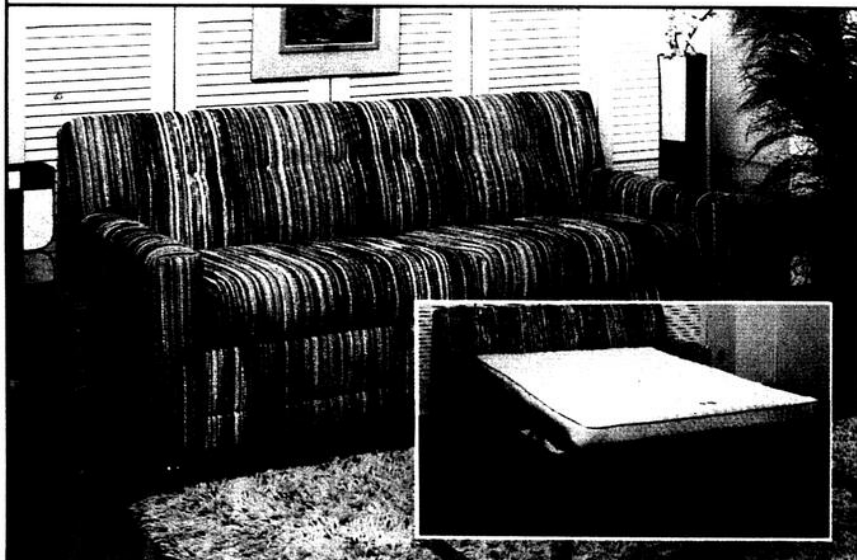

PRIX GALA: 389.00

B) Ensemble "Séville"

Matelas de 512 ressorts Adjusto-Rest®. Micro-piqué sur Simfoam® et feutre offrant une surface extrêmement confortable. Sommier appareillé pour un soutien ferme et une longue durée.

39" x 72" matelas ou sommier
PRIX GALA: 99.50

54" x 72" matelas ou sommier
PRIX GALA: 129.00

60" x 80" l'ensemble
PRIX GALA: 329.00

SIMMONS LIMITED,

La qualité **BRAEMORE** se voit du premier coup d'oeil

Fabriqué en chêne massif. Coussins réversibles. Matériel de grande qualité, à cordons et boutons contrastants. Un mobilier véritablement de prestige...