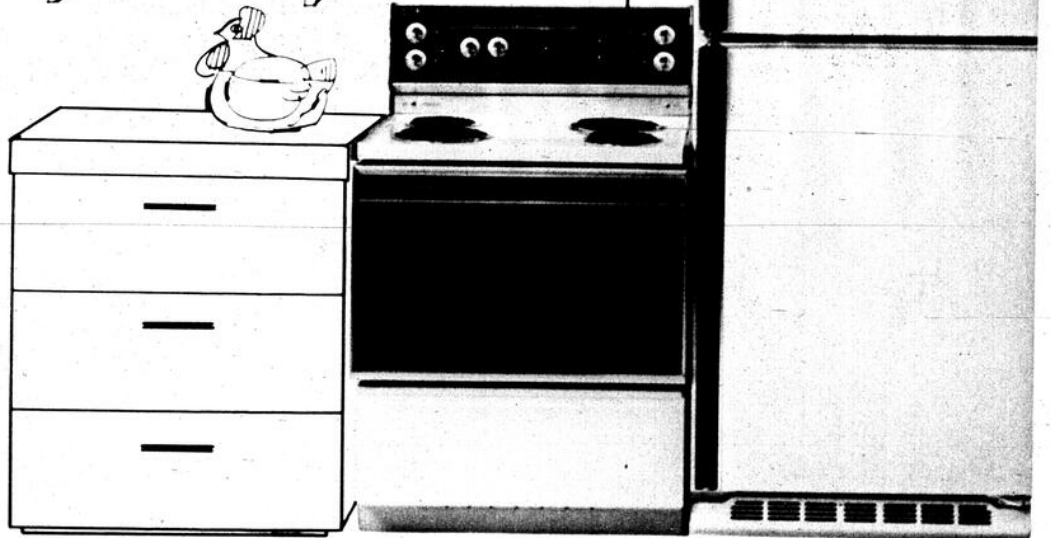

modèle J32ER: $249.00* ● Cuisinière
modèle J32ER: tableau de commande en verre;
minuterie automatique du four/compte-
minuteur; dispositif "Rapid Clean";
$9.00* / an; disponible cuisinière Élégance
sans nettoyage: $459.00* ● Réfrigé-
rateur de luxe L17JLR: 17 pi cu;
bacs à légumes; garde-beurre
Aussi disponible réfrigérateur Élégance
modèle J32ER: $559.00*

3

● Réfrigérateur Élégance 500:
modèle L13JDR: 13 pi cu; sans givre;
garde-viande; 2 bacs à légumes;
$469.00* ● Cuisinière Élégance 500:
modèle J32ER: minuterie automati-
que du four/compte-minutes; tube
fluorescent; tournebroche facultatif;
$379.00*

* Tous les appareils électroménagers
Élégance sont disponibles en trois
couleurs: amande, blé mûr et blanc
neige.

Les appareils électroménagers Élégance de

GENERAL ELECTRIC

sont exclusifs aux magasins Prestige.

Disponible chez les marchands autorisés