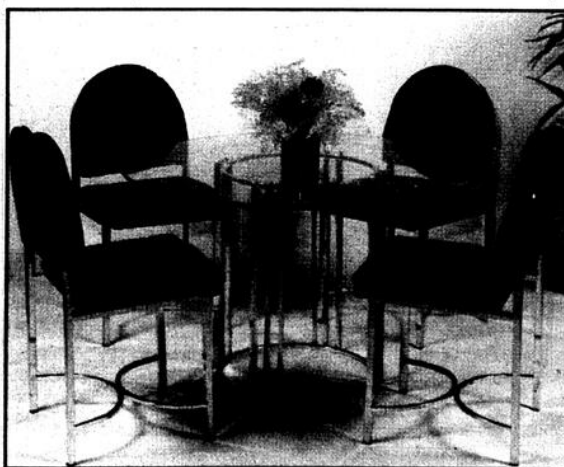

Table à café de 50" avec verre fumé

PRIX GALA: 175.00

Table de bout 20" x 28" cuivre et chrome.

**PRIX GALA: 155.00
chacune**

Salle à manger 5 pièces. Table verre fumé 36" x 60" x 29". 4 chaises confortables avec dossier moulé. Revêtement velours 100% acrylique

PRIX GALA: 899.00

Choisissez la table ou les chaises de votre choix dans l'un de ces 3 ensembles.

A) Ensemble moderne de dinette 5 morceaux.

Table de 48" de diamètre avec verre transparent. Base circulaire. Lignes raffinées et fini cuivre. 4 chaises de conception nouvelle. Charpente solide. Revêtement velours. 100% acrylique. Couleur marron.