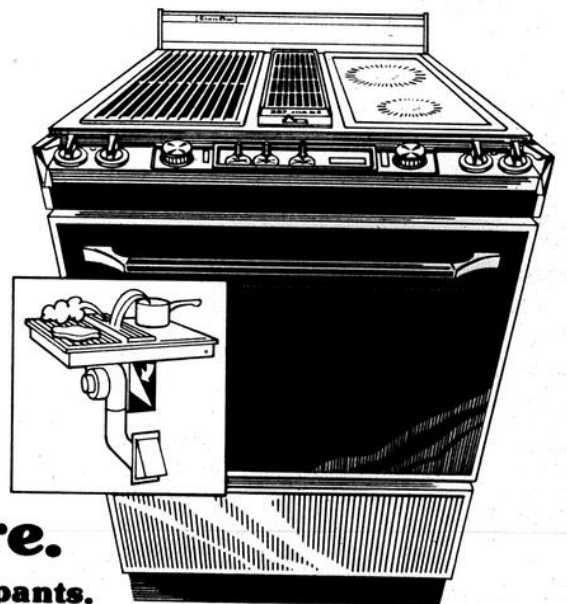

Modèle illustré ci-joint incluant unité avec grille #88370 et cartouche céramique #89895

PRIX GALA:
1,299.00

Base additionnelle

Jenn-Air

Le système de cuisson qui respire.

En vente chez tout les marchands Prestige Participants.