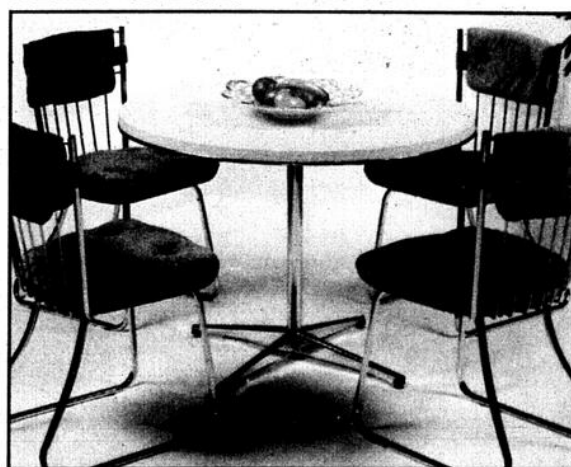

Table à café de 50" avec verre fumé

PRIX GALA: 175.00

Table de bout 20" x 28" cuivre et chrome.

**PRIX GALA: 155.00
chacune**

Salle à manger 5 pièces. Table verre fumé 36" x 60" x 29". 4 chaises confortables avec dossier moulé. Revêtement velours 100% acrylique

PRIX GALA: 899.00

Choisissez la table ou les chaises de votre choix dans l'un de ces 3 ensembles.

A) Ensemble moderne de dinette 5 morceaux.

Table de 48" de diamètre avec verre transparent. Base circulaire. Lignes raffinées et fini cuivre. 4 chaises de conception nouvelle. Charpente solide. Revêtement velours. 100% acrylique. Couleur marron.