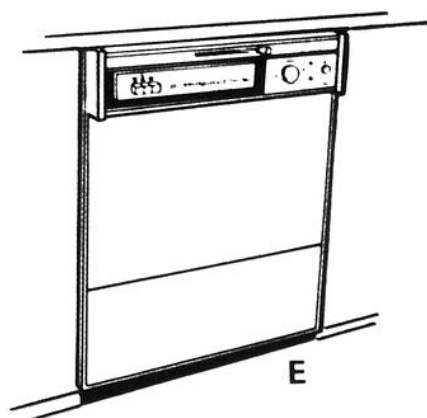

E

C — MONACO. Cuisinière avec four auto-nettoyant (modèle KF633C) Prise de courant chronométrée • Commande pour grillage et cuisson variable • Horloge à affichage numérique • Commande à réglages infinis de chaleur • Éléments de surface amovibles • Amande, jaune moisson ou blanc neige • Haut.: 47"; larg.: 30"; prof.: 25".

PRIX GALA: 569.95