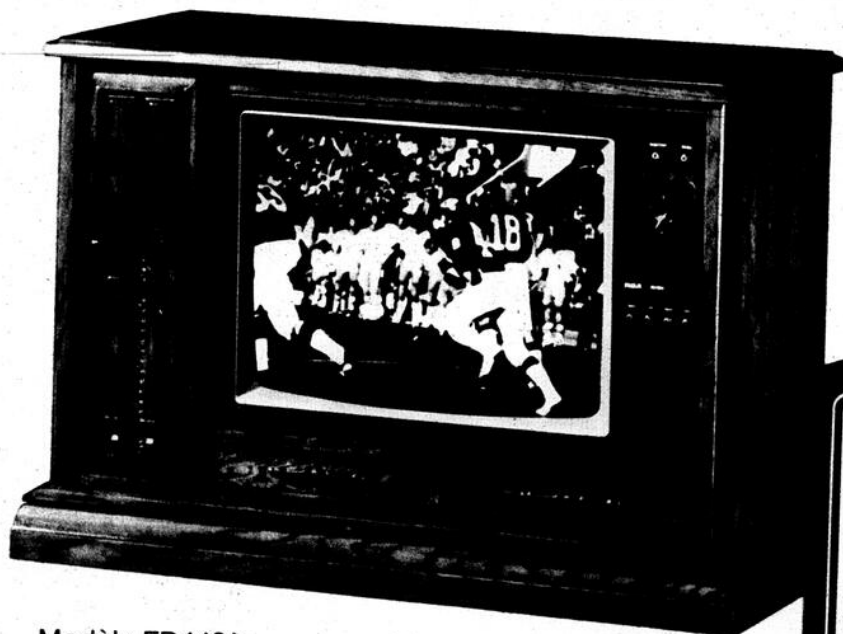

Modèle FD443 ▶
"Compagnon" XL-100 de 20 po à prix économique

529.95

- Autoréglage de la couleur et système correctif des teintes du visage
- Faible consommation d'énergie — seulement 67 watts en moyenne
- Tube-image Super AccuLine à matrice noire
- Accord précis automatique qui repère le signal exact
- Indicateurs de canaux illuminés