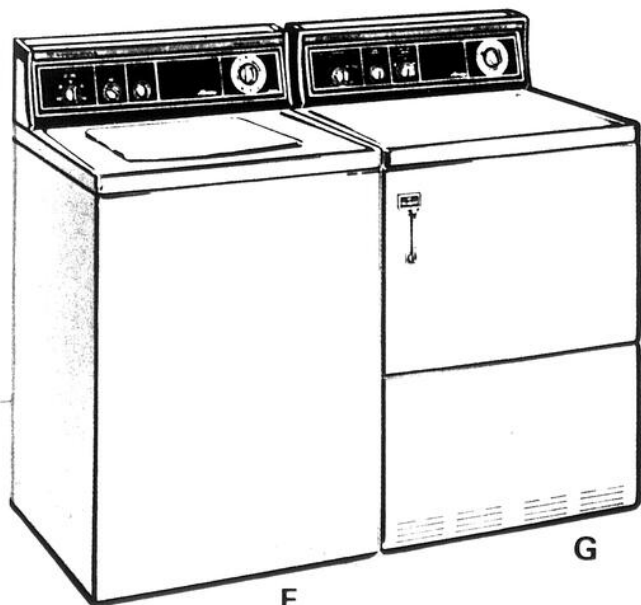

F

G

ENSEMBLE BUANDERIE MONACO

F. Laveuse modèle LA543C
Deux programmes: régulier et apprêt permanent/tricot • Choix de trois combinaisons pour cadence de lavage/vitesse d'essorage • Choix de 5 températures pour l'eau • Sélecteur du niveau d'eau à réglages variables • Doseurs • Haut.: 42"; larg.: 27"; prof.: 25".

G. Sècheuse modèle DE543C
Cinq programmes: régulier minute, régulier automatique, "tricot" automatique, "apprêt permanent" et "garde-pli" • Quatre températures de séchage • Avertisseur de fin de cycle • Filtre à charpie amovible • Choix de 4 modes de ventilation • Amande, jaune moisson ou blanc neige • Haut.: 42"; larg.: 27"; prof.: 25".

**PRIX GALA: 699.00
la paire**

D — MONACO. Cuisinière avec four à nettoyage facile (modèle KE333C) Prise de courant chronométrée • Commande pour grillage et cuisson variable • Commandes à réglages infinis de chaleur • Éléments de surface amovibles • Amande, jaune moisson ou blanc neige • Haut.: 47"; larg.: 30"; prof.: 25".

PRIX GALA: 399.95

E — MONACO. Lave-vaisselle ultra-perfectionné (modèle SU312) Choix de 10 cycles • Deux voyants • Lavage à paliers multiples • Broyeur d'aliments mous • Panier à coutellerie • Doseurs pour détergers • Surface de travail décorative en bois • Amande ou blanc neige.

PRIX GALA: 369.95

Incluant service après vente
Disponible chez les marchands autorisés