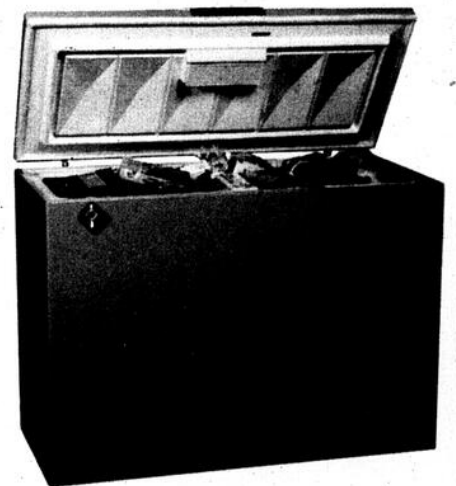

CONGÉLATEURS

Ces appareils vous offrent le summum de la qualité, tel que: isolation de mousse injectée, congélation sur 5 surfaces, lampe témoin, serrure et clé sécuritaire, garantie sur les pertes des aliments. Choix de grandeur: 7', 12', 15', 18' et 23'.

PRIX GALA:

7 p.c. 239.00

12 p.c. 279.00

15 p.c. 299.00