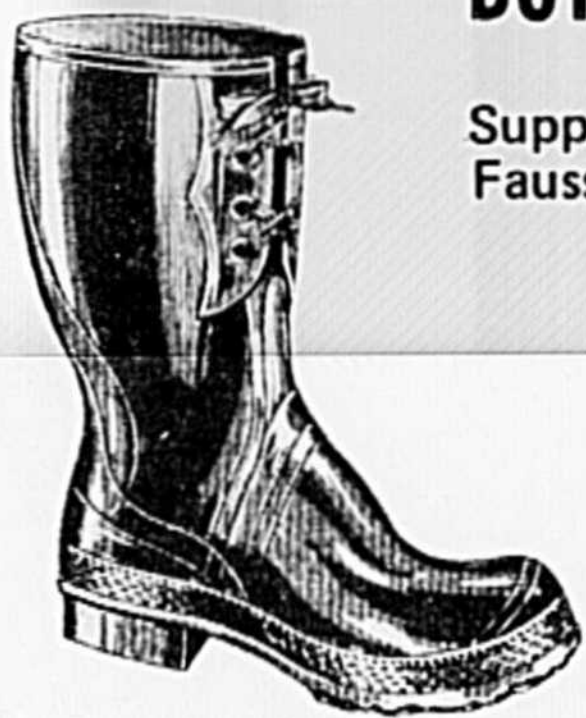

BOTTES 4 oeillets
vertes

Supports d'acier
Fausses semelles en feutre

4.³³

Epargnez $1.62 au sous-sol

**A. LAINESSE
INC.**

**133 est
Notre-Dame
VICTORIAVILLE**

depuis 1933
nous avons
l'expérience

(37 ANS DEGA)

*****

nous avons
le choix

*****

mais vous
avez le prix
que vous voulez
payer au sous
sol d'économie

KINGTREADS

Plus durables que les bottes de travail
ordinaires, plus confortables aussi...