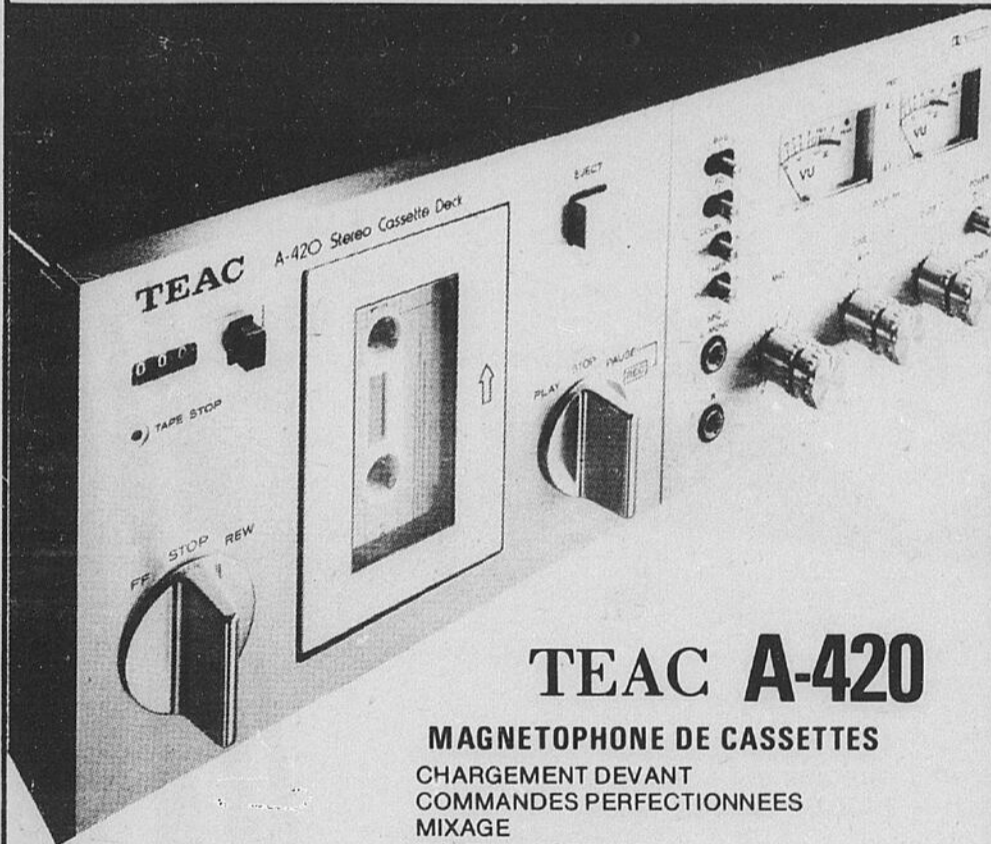

TEAC A-420

MAGNETOPHONE DE CASSETTES

CHARGEMENT DEVANT
COMMANDES PERFECTIONNEES
MIXAGE
DOLBY INCORPORE

48⁰⁰ PAR MOIS (taxe incluse)