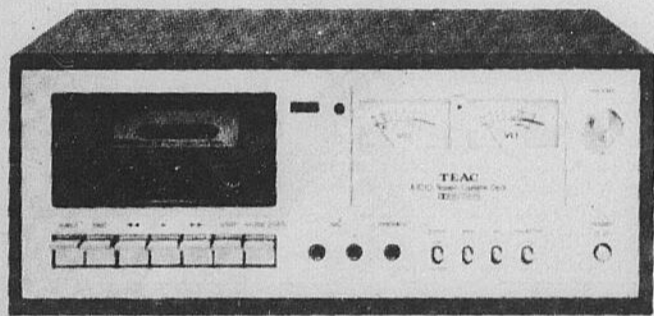

TEAC

A-100
LECTEUR DE CASSETTES

Choisi par "Consumer Report" comme étant une "meilleure aubaine" QUALITE TEAC A PRIX MODIQUE

29⁹⁵ PAR MOIS (taxe incluse)