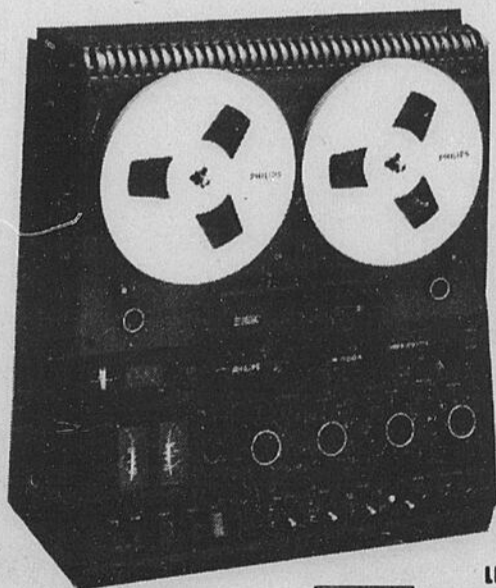

LECTEURS DE RUBANS PHILIPS AVEC PREAMPLIFICATEUR

N 4506 — LECTEUR DE RUBANS $727
$64.82 PAR MOIS (taxe incluse)

N 4504 — LECTEUR DE RUBANS 3 têtes $437
$38.97 PAR MOIS (taxe incluse)

LES ENTREPRISES
J.m.

SAUCIER
INC.

220, RUE RIDEAU

Ouvert un compte Saucier
aujourd'hui. Jusqu'à
36 mois pour payer

LUN.-MERC.
JEU.-VEN.
SAMEDI

9h 30 — 5h 30 p.m.
9h 30 — 9h p.m.
10h — 5h p.m.

Représentant autorisé de

- SENNHEISER • RODEC • EMPIRE
- KENWOOD • PIONEER • LUXMAN
- KOSS • RADFORD • SANSUI
- NAKAMICHI • TEAC • N.A.D.
- CERWIN-VEGA • SOMA • MARANTZ
- PHILIPS, etc.

232-3559

SERVICE EN MAGASIN