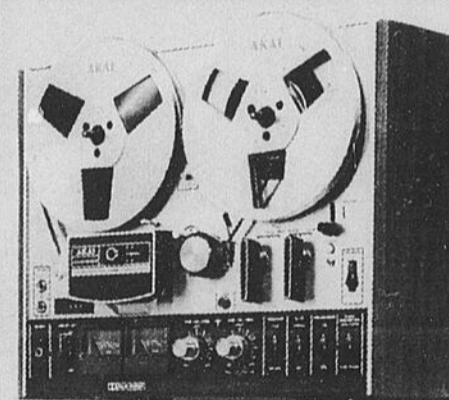

CONTROLE SOLENOÏDE

93⁵³ PAR MOIS (TAXE INCLUSE)

TEAC A-420

MAGNETOPHONE DE CASSETTES

CHARGEMENT DEVANT
COMMANDES PERFECTIONNEES
MIXAGE
DOLBY INCORPORE

48⁰⁰ PAR MOIS (taxe incluse)

AKAI 4000 DS LECTEUR DE RUBANS A BOBINES