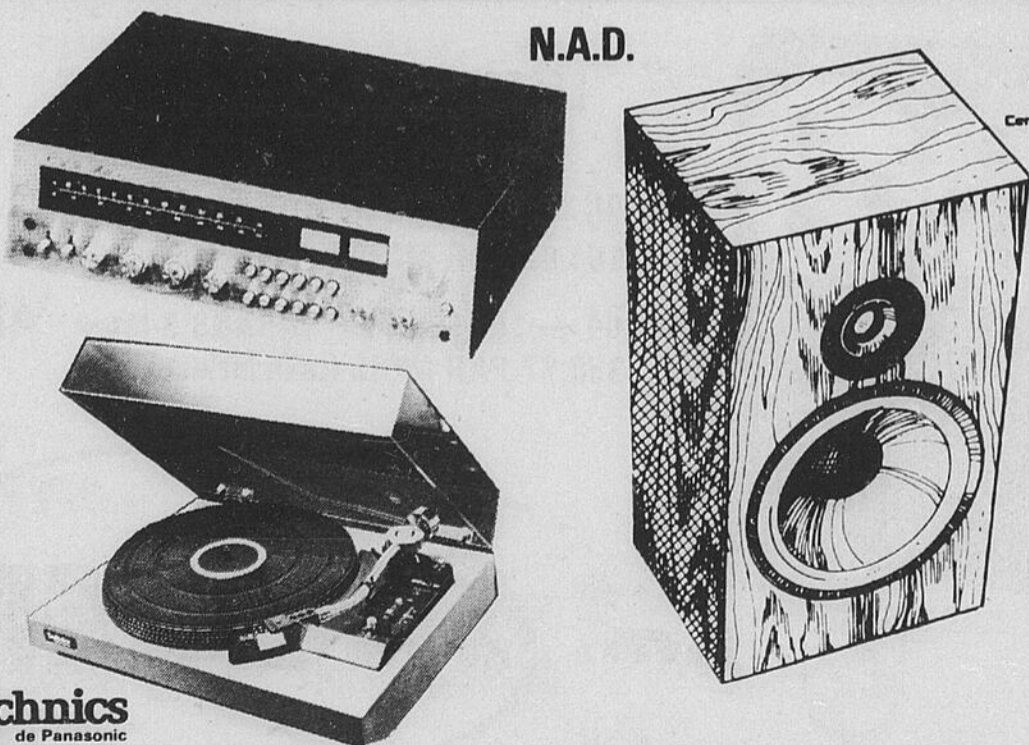

N.A.D.

Cerwin Vega!

N.A.D.
CERWIN VEGA
TECHNICS
160 RECEPTEUR, 45W efficaces par canal
R12 HAUT-PARLEURS, 50W efficaces
SL23 TABLE TOURNANTE
semi-automatique, entraînée
par courroie avec cartouche
magnétique

949⁹² $84.00 PAR MOIS (taxe incluse)

Technics
de Panasonic

LES ENTREPRISES

J.m.

SAUCIER

INC.

Representant autorisé de

- SENNHEISER • RODEC • EMPIRE
- KENWOOD • PIONEER • LUXMAN
- KOSS • RADFORD • SANSUI
- NAKAMICHI • TEAC • N.A.D.
- CERWIN-VEGA • SOMA • MARANTZ
- PHILIPS, etc.

Ouvrez un compte Saucier
aujourd'hui. Jusqu'à
36 mois pour payer

LUN.-MERC.
JEU.-VEN.
SAMEDI

9h 30 — 5h 30 p.m.
9h 30 — 9h p.m.
10h — 5h p.m.

220, RUE RIDEAU

232-3559

SERVICE EN MAGASIN