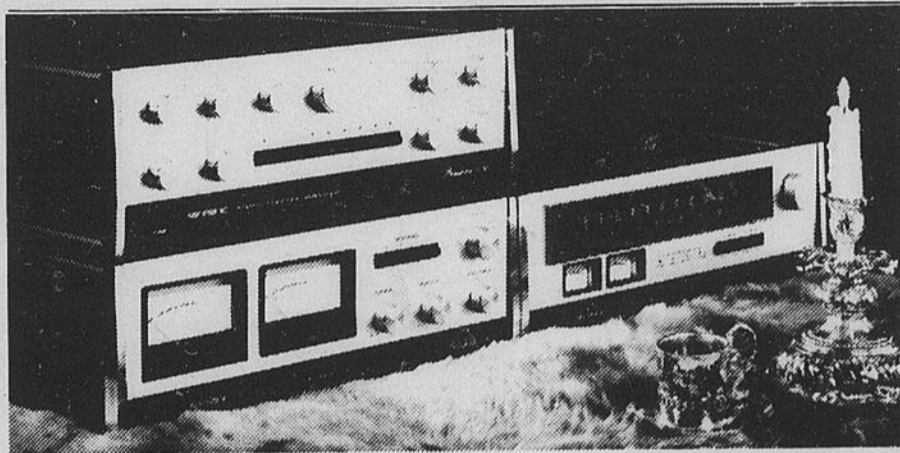

Foire du son

HOTEL CHATEAU LAURIER

Accuphase LA ROLLS ROYCE DES COMPOSANTES STEREO

"Nous considérons que la série Accuphase occupe en audio une place analogue à la place qu'occupe la Rolls Royce parmi les automobiles". Merci, "Stéréo-Review", mais vous n'êtes pas les premiers à accorder des honneurs à nos composantes.

Tout a commencé à la Foire du son au Japon en 1974. Accuphase signé Ken sonic a remporté à peu près tous les honneurs, y compris le Prix d'Or pour la meilleure composante. Chaque année par la suite, ils ont continué à remporter trophée après trophée.

Et récemment, plusieurs des meilleurs revues expliquent à leurs lecteurs pourquoi !