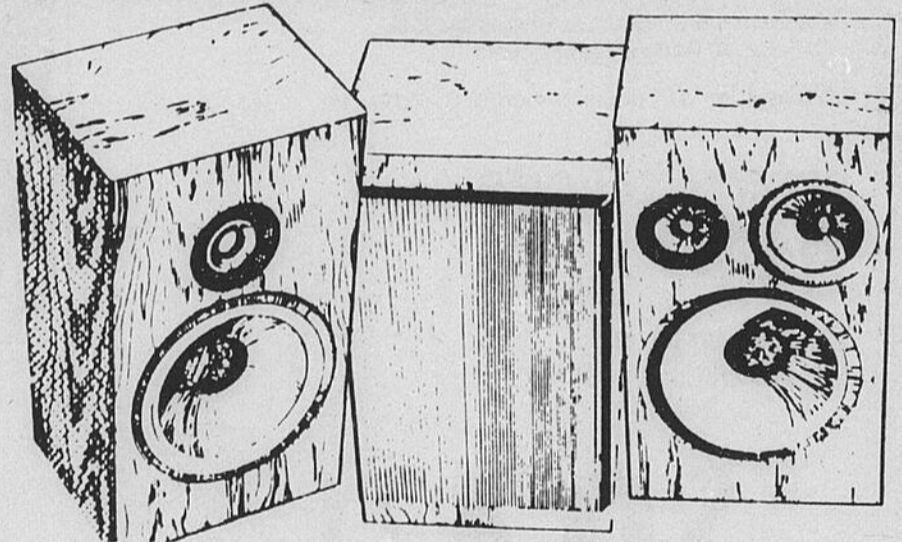

Cerwin-Vega Receiver Savers

Les "Receiver Savers" portent bien leur nom. Les haut-parleurs Cerwin-Vega sont au moins de 10 à 15dB plus puissants que les haut-parleurs ordinaires. Ce qui veut dire que votre récepteur sera au moins de 10 à 50 fois plus puissant avec les haut-parleurs Cerwin-Vega. Non seulement vous obtenez un volume plus accentué, mais vous obtenez une tonalité plus nette et claire tout en vous procurant une reproduction fidèle du morceau de musique. Par contre, si vous payez un peu plus cher, vous éviterez probablement des ennuis grâce à la qualité.

LES ENTREPRISES

J.M. SAUCIER INC.

Représentant autorisé de

- SENNHEISER • RODEC • EMPIRE
- KENWOOD • PIONEER • LUXMAN
- KOSS • RADFORD • SANSUI
- NAKAMICHI • TEAC • N.A.D.
- CERWIN-VEGA • SOMA • MARANTZ
- PHILIPS, etc.

232-3559

SERVICE EN MAGASIN