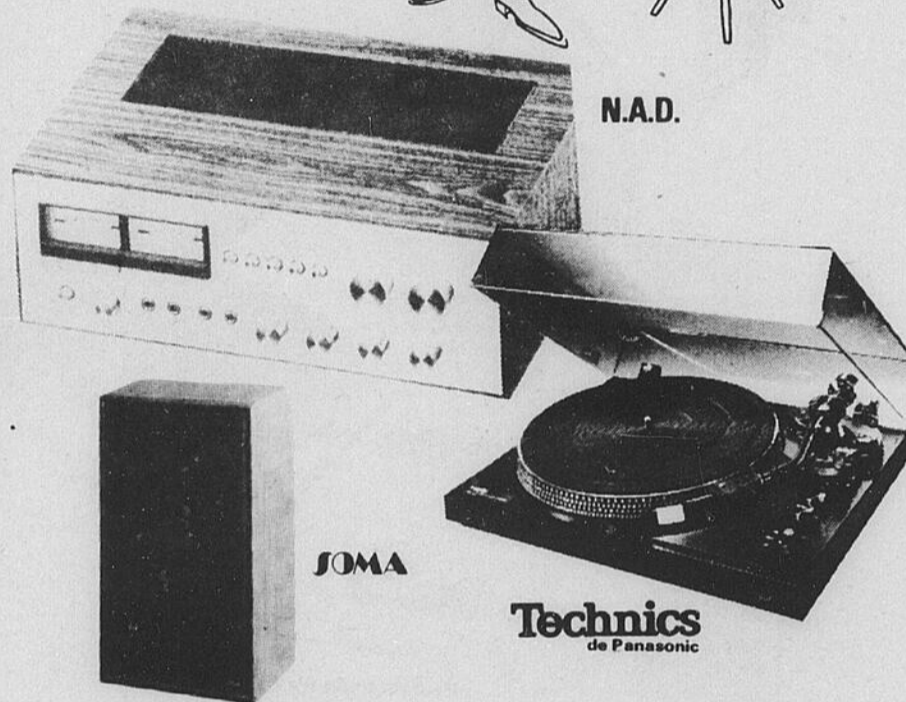

N.A.D.

SOMA

Technics
de Panasonic

N.A.D.
PHILIPS
PHILIPS
140 RECEPTEUR, 30W efficaces par canal
SP39 HAUT-PARLEURS, 40W efficaces
GA437 TABLE TOURNANTE, entraînée par
courroie, semi-automatique cartouche magnétique

769⁹² $68.65 PAR MOIS (taxe incluse)

N.A.D.
SOMA
TECHNICS
60 AMPL, 30W efficaces par canal
SE2500 HAUT-PARLEURS, 40W efficaces
SI-1500 TABLE TOURNANTE à
entraînement direct avec cartouche magnétique

799⁹² $71.33 PAR MOIS (taxe incluse)