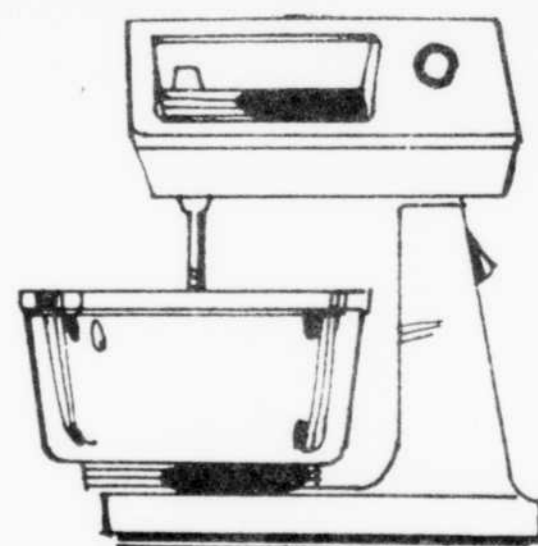

Batteur "Sears"

Rég.: 64.96

52⁹⁸ ch.

- Support
- Plateau tournant 2 positions
- Moteur robuste. Boîtier plastique. Bol en verre
- Crochet de battage ou à pétrir.
- Quantité 10. #69065-66.

Mélangeur

Rég.: 29.98

24⁹⁹ ch

- 7 vitesses
- Récipient 44 on.
- Base de plastique
- #68043