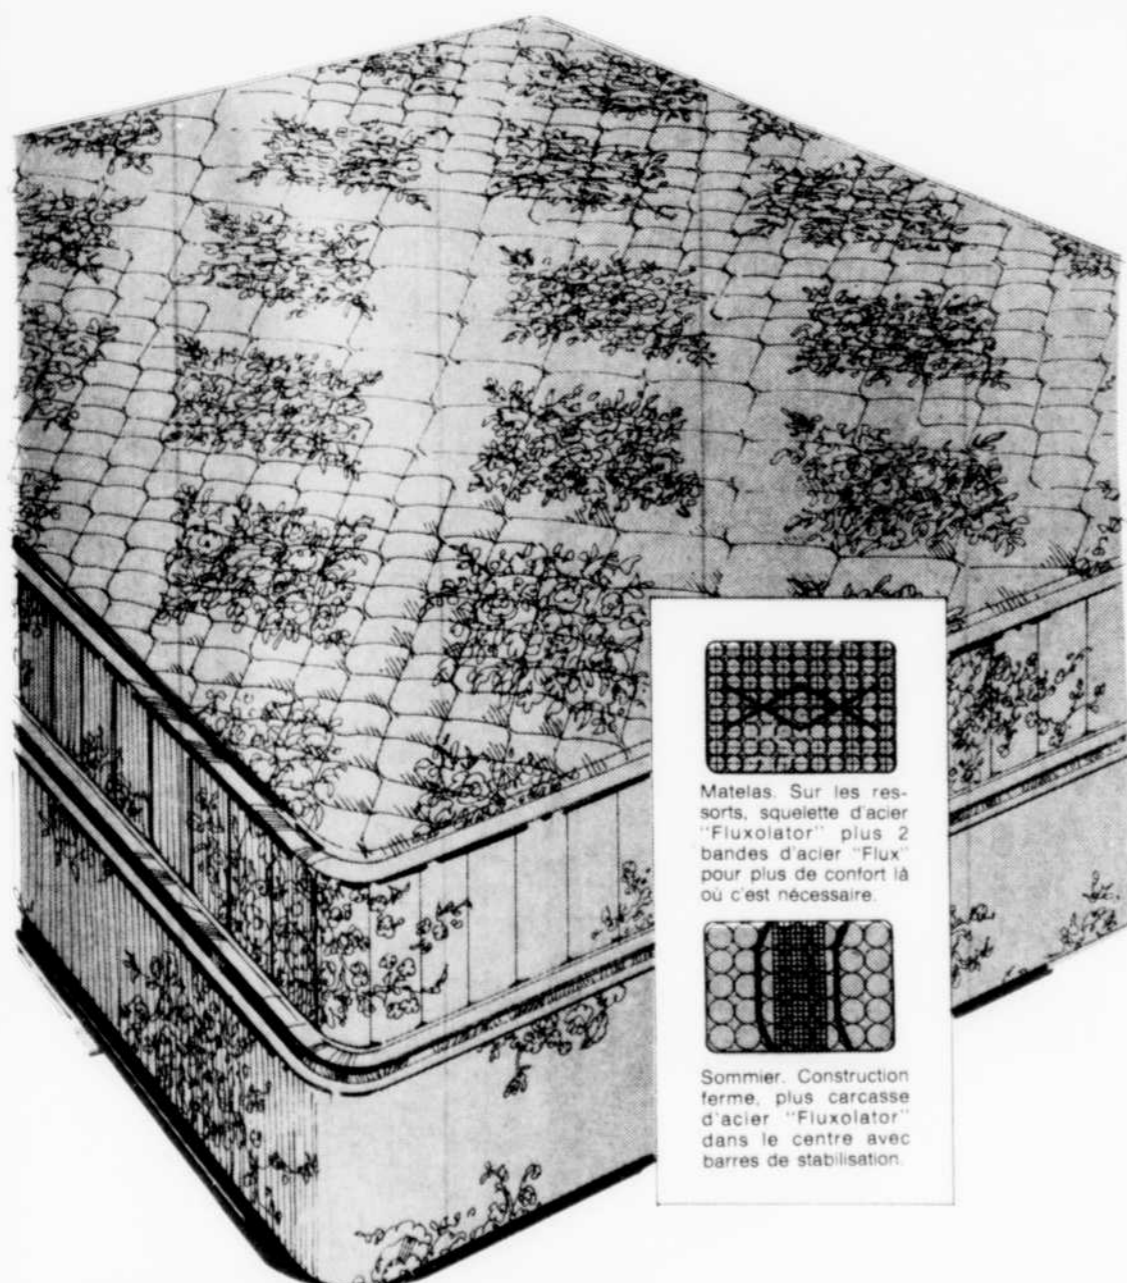

Rabais de $90. à $130.

Sur ces ensembles matelas et sommier "Sears-O-Pedic" plus luxueux.

#73580 Ens. 39". Rég. $359.96

#73582 Ens. 54" Rég. 419.96

#73583 Ens. 60". Rég.: 499.96

#73584 Ens. 3 mcx 80" Rég. 659.96

Meubles-Rayon 01

269⁹⁶

319⁹⁶

389⁹⁶

529⁹⁶