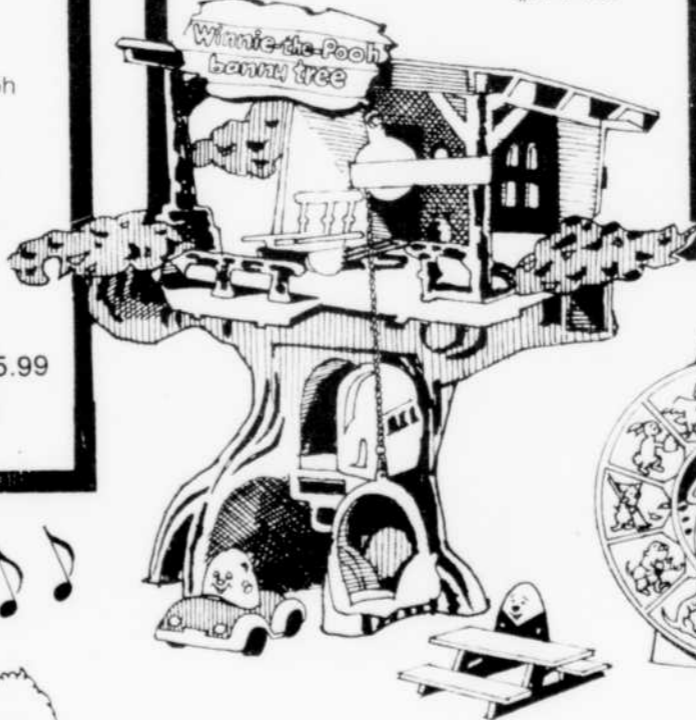

GAGNEZ Jeu Brix Blox de 1000 pièces

Un jeu de construction Brix Blox (valeur $22.98) sera remis par Simpsons-Sears au concurrent gagnant ayant établi le nombre exact ou le plus rapproché de pièces composant la photo de Mickey Mouse exposée au rayon des jouets. Ce concours accessible aux enfants de

9 ans et moins débutera le 16 octobre 1978 et prendra fin le 28 octobre 1978 à midi. Le tirage aura lieu le 28 octobre 1978 à 4 heures de l'après-midi. La présence du concurrent gagnant n'est pas requise. Pour plus de détails, adressez-vous à un magasin Sears participant.

Rabais $1.50

Necessaire Winnie pour imprimer 7 personnages. Avec tampon à encre lavable, crayons de couleur, livre. 49R 027 125. Rég.: $5.99

$4.49

Rabais $1.40

Winnie jongleur. Tirez l'anneau, il agitera les bras et mettra un son. Se fixe au lit ou au parc. 49R 035 682. Rég.: $6.99

$5.59

Rabais $1.40

Winnie musical à fixer au lit ou au parc. Tirer l'anneau pour activer les bras, les yeux et la musique. 49R 035 985. Rég.: $6.99

$5.59

Rabais $2.60

Tirez l'anneau, Winnie vous parlera. 12 phrases différentes. En anglais 49R 035 595. Aussi en français 49R 035 598. Rég.: $12.99

$10.39

Rabais $1.20

Casse-tête Winnie avec 20 blocs indépendants. 6 images modèles en papier. 49R 035 166. Rég.: $5.99

$4.79

MICKEY

Ballons

Ballons Mickey Mouse parfaits pour fetes d'enfants. 49R 035 030. ch. 29¢

Distributeur de gommes

Rabais 84¢ Machine à sous ayant la forme de personnages amusants. Avec gommes sans sucre ni saccharine. 11" h. 49R 035 043. Rég.: $4.49

$3.59

Horloge

Horloge Mickey Mouse fonctionnant 8 heures. Remontez-la et voyez le mécanisme à l'oeuvre. 49R 035 211

$7.99

Pour colorier

Boite metal Mickey Mouse. 54 couleurs à l'eau. Non toxiques. Avec pinceau. 49R 014 126

$2.49

Chapeau

Chapeau Mickey Mouse. Bleu pâle, vert, orange. P. M. G. 49R 019 235

$1.49