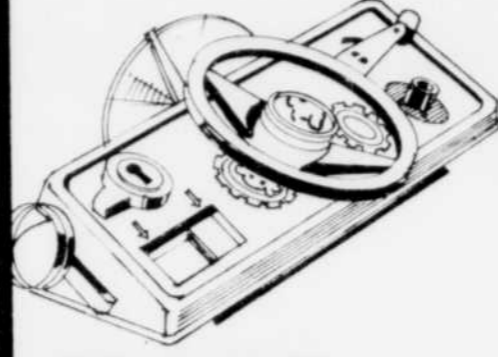

Rabais $2.60

Tableau de bord Winnie pour petit chauffeur. 10 éléments. Retroviseur, essuie-glace, volant, klaxon, etc. 49R 035 022. Rég.: $12.99

$10.39