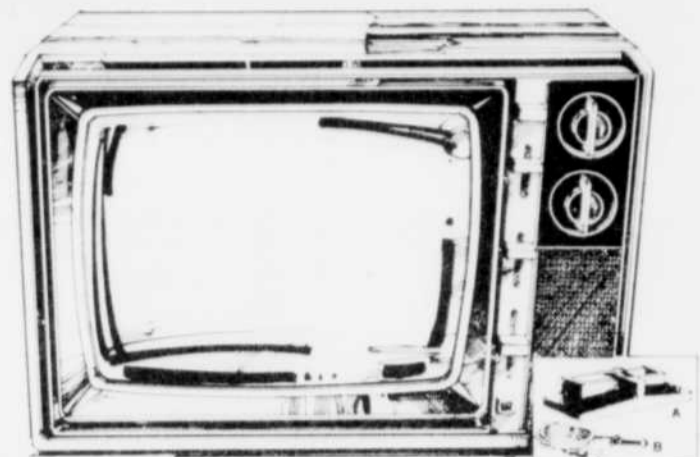

Téléviseur noir et blanc 12"
99⁹⁷

Châssis tout transistorisé. Ecran pare-soleil. Curseur pour contraste, luminosité et volume en façade. Interrupteur à poussoir. Coffret en polystyrène fini veiné noyer. =13927
=13822 Base / accus (Batterie) **34⁹⁷**
Rég. 39.98
=13823 Adaptateur d'allume-cigarette MX 9.98