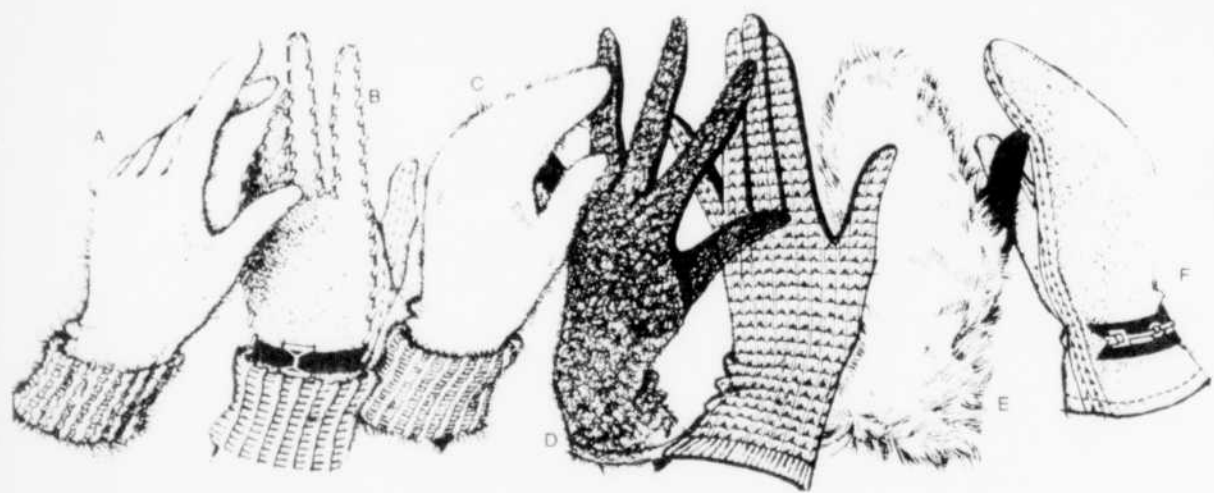

Gants et mitaines pour dames

Gants pour dames. En tricot acrylique à empaumure de cuir. Couleurs noir, brun, tan et rouge. Une grandeur. #8805, #8807. Gants en acrylique et nylon à empaumure de cuir. Couleurs: noir tan et brun #8816. Gants en laine d'agneau et angora. Couleurs assorties. #8817. Mitanes en laine d'agneau et angora. Couleurs assorties. #8800. Mitaines en fourrure de lapin, empaumure de vinyle. Couleurs: blanc ou brun.

Rég.: $5. à $9.

3⁹⁹ à 6⁹⁹