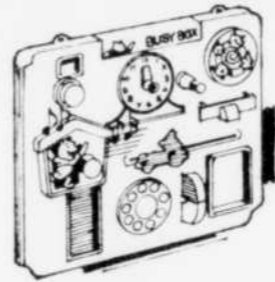

Rabais $2.40

Jouet musical Winnie qui fascinera Bébé. Avec portes, tiroirs, cadran, miroir, etc. Tout en plastique. 14 x 3 x 13". 49R 035 023. Rég.: $11.99

$9.59