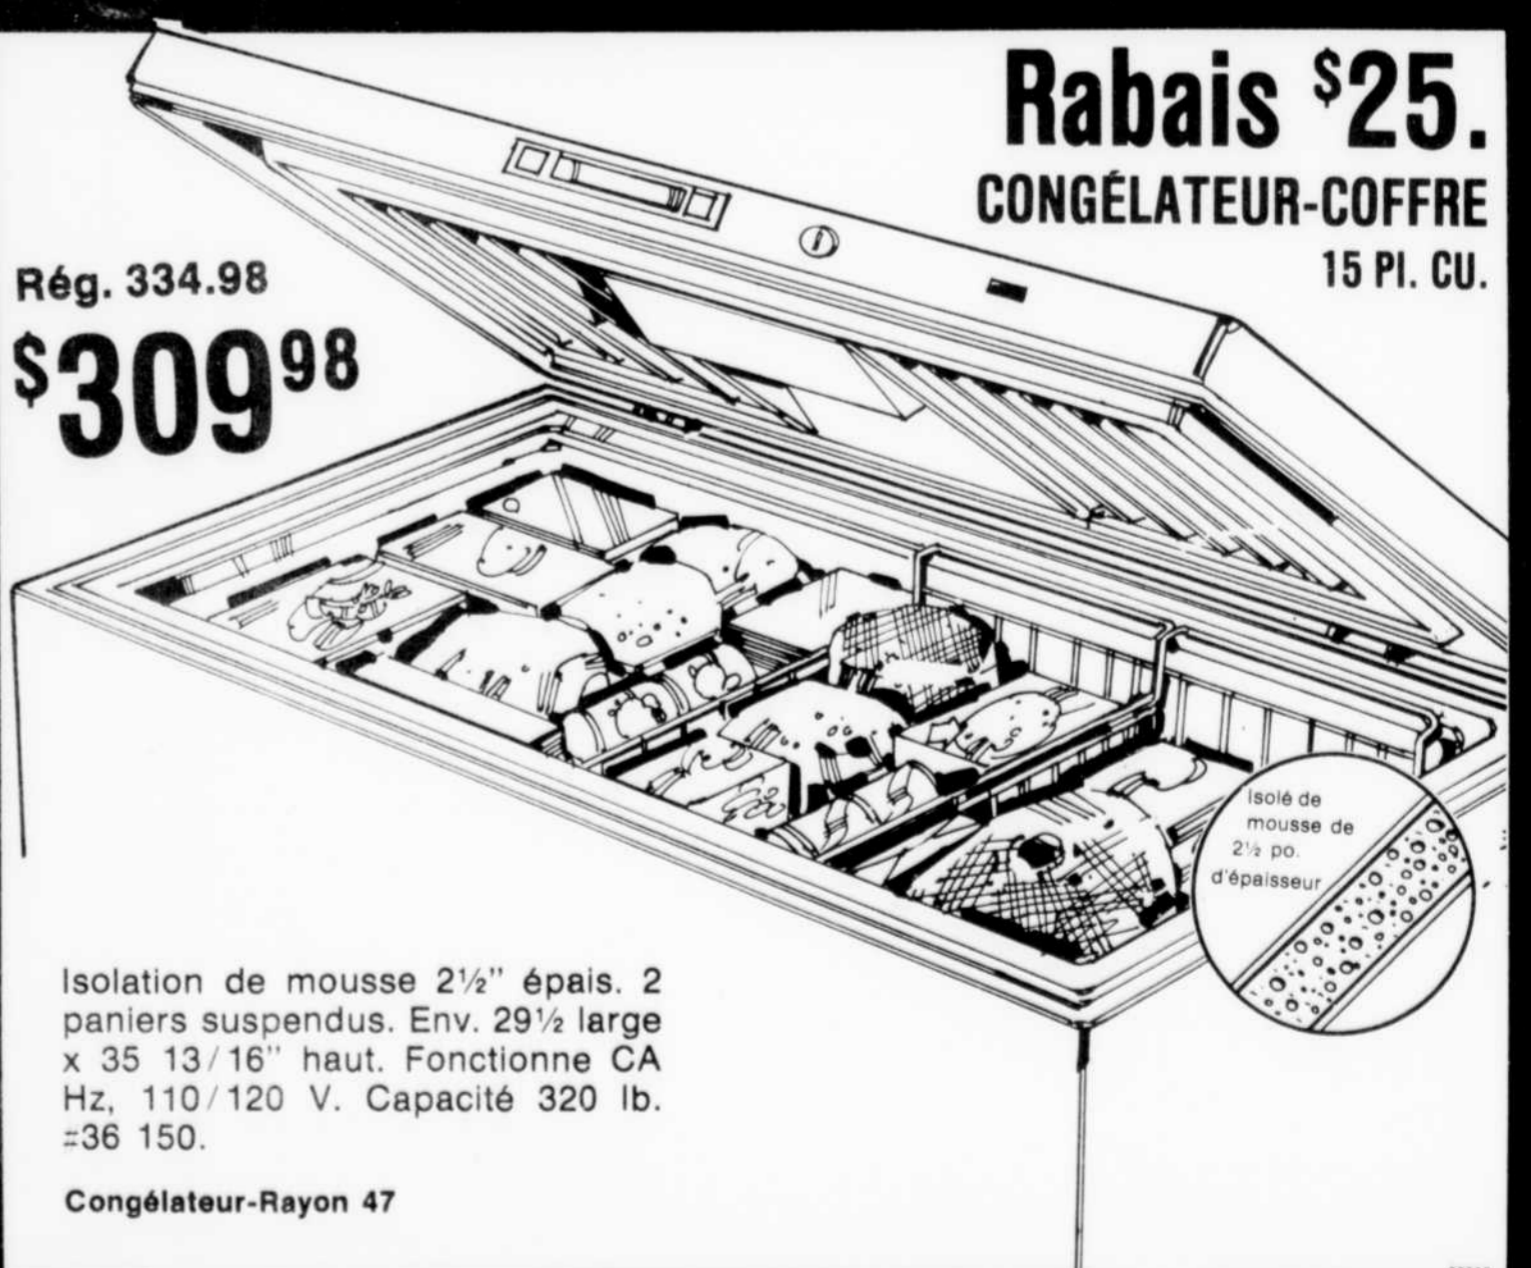

PELUCHE MULTICOLEUR SAXONY

Rég.: 22.33

18⁷³ INSTALLE
vg. ca.

"Magic Mist" Peluche 100% nylon DuPont. Facile d'entretien. Parfait pour toute la maison. Choix de 12 couleurs. Largeur env. 12'. =13 680.

PELUCHE BOUCLE

Rég.: 22.83

18⁷³ INSTALLE
vg. ca.

"Magic Isle" Peluche 100% nylon DuPont. Modèle coupé et bouclé. Parfait pour toute la maison. Choix de 12 couleurs. Largeur env. 12'. =12 480.

TAPIS TRADITIONNEL

Rég.: 23.33

18²³ INSTALLE
vg. ca.

"Trustwist" Peluche 80% acrylique et 20% nylon. Anti-allergique. Choix de 11 couleurs décoratives. Largeur env. 12'. =11 180.

Profitez de cette offre exceptionnelle!
Laissez nos experts vous décharger du problème de l'installation de vos couvre-planchers!

Tapis-Rayon 37

Nous entretenons ce que nous vendons!

Sears

- Techniciens experts!
- Outillage ultra-moderne!

Procédés approuvés par le manufacturier!

Réparation et mise au point de tous les appareils tels que télécouleurs, téléviseurs noir et blanc, systèmes de son, téléviseurs-stéréos combinés, réfrigérateurs, congélateurs, lessiveuses et sècheuses automatiques, lave-vaisselle, cuisinières électriques, etc.

Pour tous renseignements, composez:

563-9440, Local 284

vous ne dites que: "Portez à mon compte"
Centre de Service - Rayon 192
Carrefour de l'Estrie, Sherbrooke.

Rabais $25.
CONGÉLATEUR-COFFRE
15 PI. CU.

Rég. 334.98

$309⁹⁸

Isolation de mousse 2 1/2" épais. 2 paniers suspendus. Env. 29 1/2" large x 35 13/16" haut. Fonctionne CA Hz, 110/120 V. Capacité 320 lb. =36 150.

Congélateur-Rayon 47