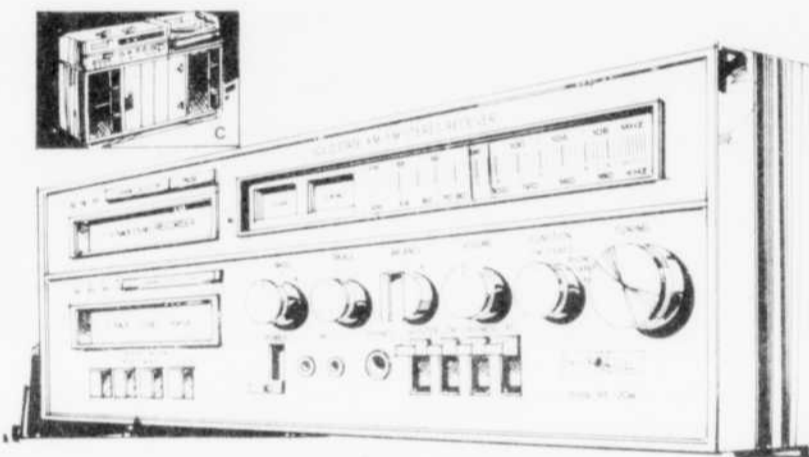

une bonne fête à **MICKEY**

Téléviseur noir et blanc 12"
99⁹⁷

Châssis tout transistorisé. Ecran pare-soleil. Curseur pour contraste, luminosité et volume en façade. Interrupteur à poussoir. Coffret en polystyrène fini veiné noyer. =13927
=13822 Base / accus (Batterie) **34⁹⁷**
Rég. 39.98
=13823 Adaptateur d'allume-cigarette MX 9.98

Télécouleur Portatif 20"

Modèle avec cellule photoélectrique. Nuance, contraste et luminosité réglés électroniquement en appuyant sur un bouton. Lampe-écran Black Matrix à canons alignés. Coffret en métal veiné noyer mesurant env. 24" large x 19" profond x 17" haut. =14872

Rég.: 599.98
499⁹⁷

Système de son avec lecteur à cassettes.

Rég. 269.98

239⁹⁷

Récepteur AM, FM, FM stéréo transistorisé. Changeur standard, levier de repéage. Contrôle à bascules et boutons. Mesure env. 20" large x 12 1/2" profond et 5" haut. =28433
C-support =45 012 59.98
Baffles accessoires assortis =28 011 39.98

Télécouleur 10"

Rég.: 459.98

429⁹⁷

Modèle CA/accus avec un bouton et accord précis automatique. Châssis tout transistorisé. Fonctionne sur CA, sur batterie, avec adaptateur d'allume-cigarette (inclus) sur accus 12V coffret et poignée blancs. =14062

Système de son

Rég. 329.98

269⁹⁸

Modèle avec lecteur-enregistreur 8 pistes. Récepteur AM/FM, FM stéréo. Changeur automatique. =28450
C-support =45 012 49.98

Rabais de $100. sur ensemble de laveuse-sécheuse pour la ménagère! 4 jours seulement.

Laveuse Kenmore à 4 programmes

389⁹⁸ Rég.: 459.98