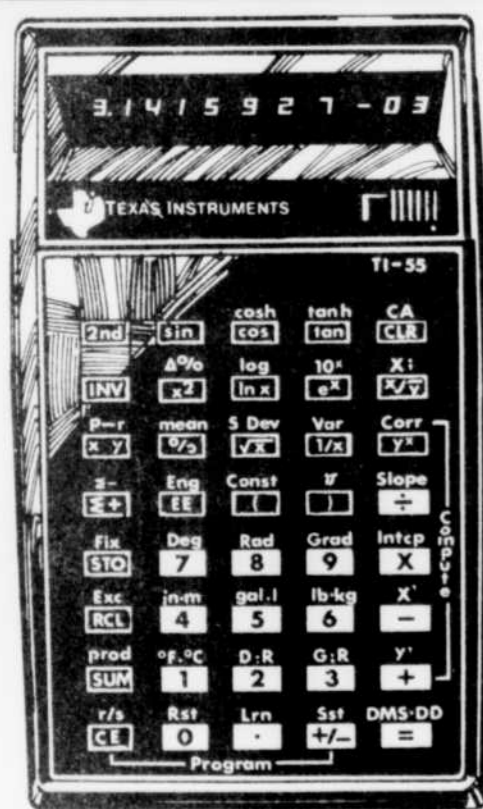

D- Dames: grandeurs 8 à 16. Choix de couleurs. #35391.

Articles de sport — Rayon 06

Jacket de ski pour hommes

\$45.

Même confection que ci-contre. 2 poches à glissière. Choix de couleurs. Grandeurs 36 à 44. #35385.