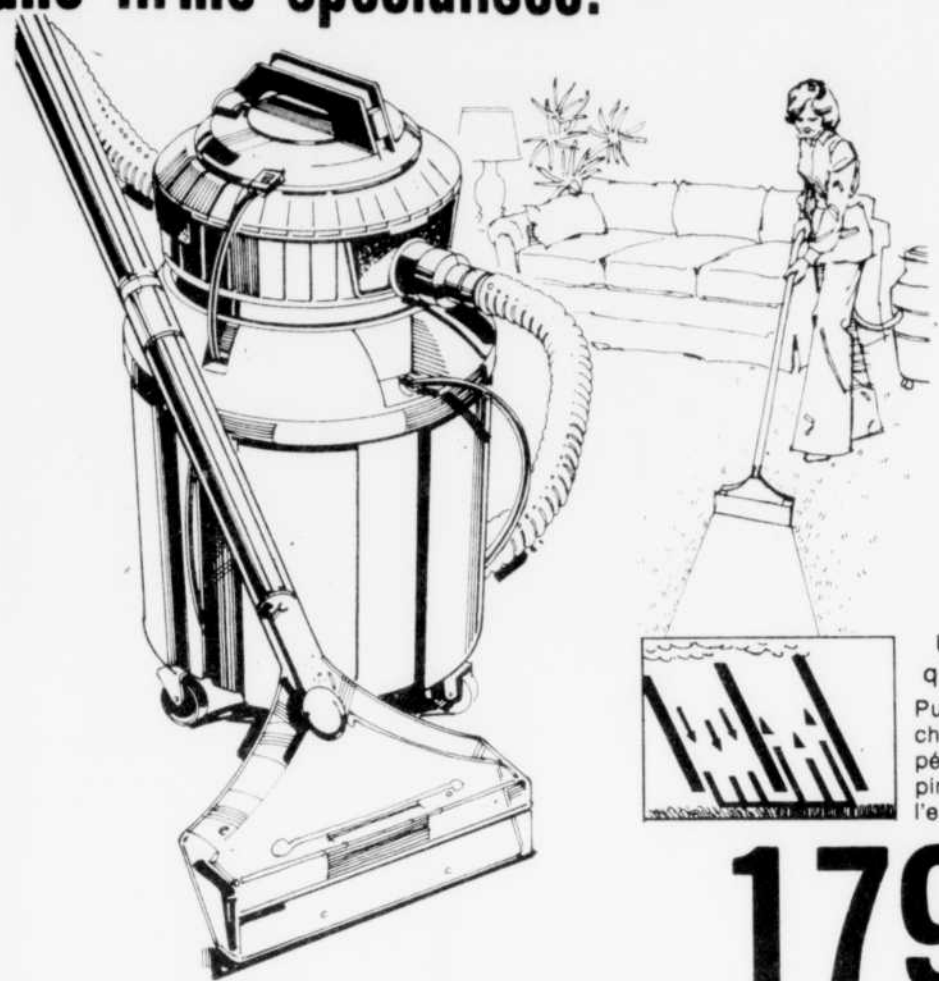

une bonne fête à **MICKEY**

Appareil Kenmore pour nettoyer les tapis en profondeur sans avoir à faire appel à une firme spécialisée.

Usage aussi facile que votre aspirateur
Pulvérisation d'eau chaude sous pression pénétrant le tapis et aspiration simultanée de l'eau et de la saleté

179⁹⁸ ch.

Cet appareil exclusif Kenmore est la nouvelle façon de nettoyer professionnellement vos tapis chez vous. Remplir le réservoir de l'appareil d'eau chaude du robinet, y mélanger l'agent de nettoyage spécial et nettoyer les tapis. Le dispositif à pulvérisation d'eau sous pression est une façon économique de conserver vos tapis hygiéniquement propres. Vous pouvez même voir la saleté et les particules lorsqu'elles sont aspirées du tapis. En nettoyant les tapis à partir du support jusqu'au bout des poils, vous éliminez les substances abrasives qui usent ces derniers.
Modèle léger sur 3 roulettes.

Aspirateurs-Rayon 20

78 899 DL Instructions incluses. Chacune **179⁹⁸**

Agent de nettoyage pour ci-haut. Nettoie 8 tapis 9' x 12' **4⁹⁸**
78 981 D Flaçon 32 oz.

Antimousse. A ajouter si les tapis ont auparavant été nettoyés de façon conventionnelle. **4⁹⁸**
78 982 D Flaçon 32 oz.

Détachant. Pour endroits à circulation dense 32 oz. 78 983 D Instructions incluses. Flaçon **4⁹⁸**