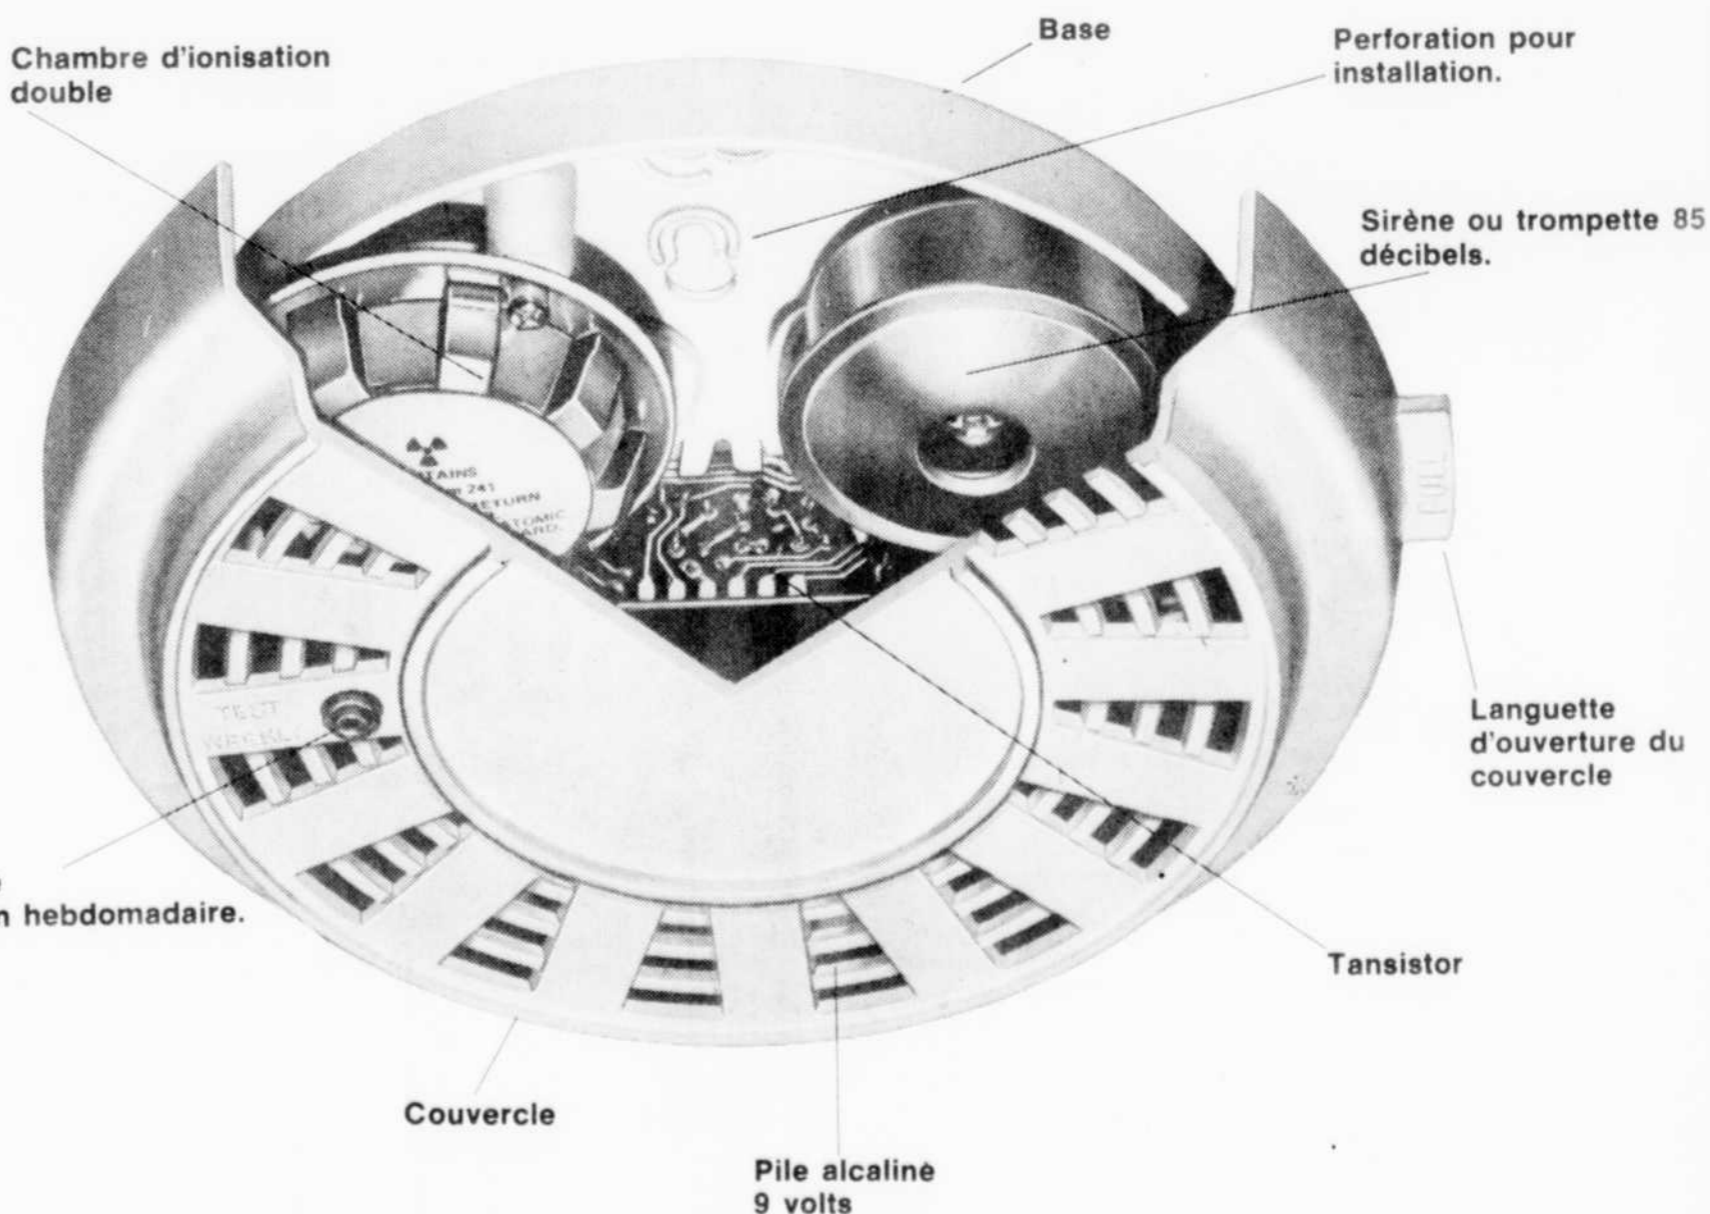

Rabais de $20. 4 jours seulement

Ça, c'est une aubaine Sears!