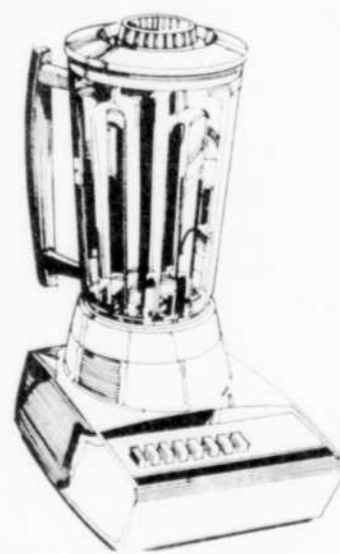

Cafetière filtre

Rég.: 44.98

36⁹⁹ ch.

- 2 à 10 tasses
- Voyant lumineux pour signal d'arrêt et de fonctionnement
- Récipient en verre
- Quantité 5. #67409

Grille-pain

Rég.: 27.98

22⁹⁹ ch.

- Premier choix Sears
- Pour 2 tranches de pain
- Chromé, garni simili-bois
- Quantité 6. #63582.

Four grille-pain

Rég.: 36.98

31⁹⁹ ch.

- Réglage de chaleur 200° à 500° F
- Plateau amovible
- Extérieur acier chromé
- Quantité 6. #63512.

Papeterie — Rayon 03.

Appareils électriques — Rayon 34.