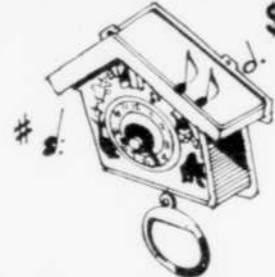

\$7.99

Rabais \$1.20

Winnie en peluche acrylique. Tinte quand on le secoue. Bride de suspension. 49R 031 612. Rég.: \$5.99

\$4.79

Rabais \$2.60

Tableau de bord Winnie pour petit chauffeur. 10 éléments. Retroviseur, essuie-glace, volant, klaxon, etc. 49R 035 022. Rég.: \$12.99

\$10.39

Rabais \$2.40

Jouet musical Winnie qui fascinera Bébé. Avec portes, tiroirs, cadran, miroir, etc. Tout en plastique. 14 x 3 x 13". 49R 035 023. Rég.: \$11.99

\$9.59

Rabais \$1.80

Coucou. Joue l'air de Winnie lors du va et vient de l'oiseau. Aiguilles tournantes. Anneau à tirer. 9 1/2" h. 49R 035 020. Rég.: \$8.99