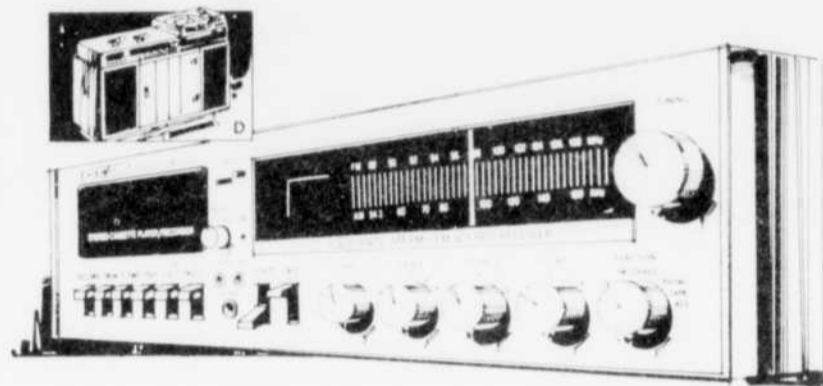

Système de son avec lecteur à cassettes.

Rég. 269.98

239⁹⁷

Récepteur AM, FM, FM stéréo transistorisé. Changeur standard, levier de repéage. Contrôle à bascules et boutons. Mesure env. 20" large x 12 1/2" profond et 5" haut. =28433
C-support =45 012 59.98
Baffles accessoires assortis =28 011 39.98

Télécouleur 10"

Rég.: 459.98

429⁹⁷

Modèle CA/accus avec un bouton et accord précis automatique. Châssis tout transistorisé. Fonctionne sur CA, sur batterie, avec adaptateur d'allume-cigarette (inclus) sur accus 12V coffret et poignée blancs. =14062

Système de son

Rég. 329.98

269⁹⁸

Modèle avec lecteur-enregistreur 8 pistes. Récepteur AM/FM, FM stéréo. Changeur automatique. =28450
C-support =45 012 49.98