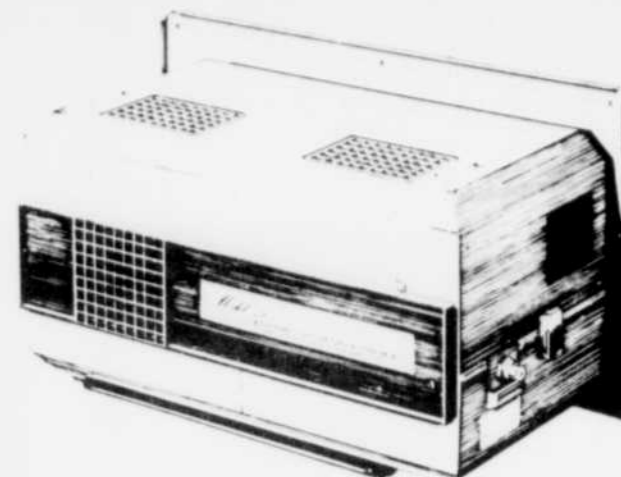

Humidificateur automatique

Rég. 127.98

112⁹⁸ ch.

Se monte sur conduit d'air chaud de votre fournaise. Débit jusqu'à 15 gal. imp. d'eau par jour. Pour maison jusqu'à 2,500 pi.ca. =48934. Sur commande seulement.

Plomberie — Rayon 42

Détecteur de fumée "Sears" protection assurée pour votre famille à bon prix!

Rég.: 34.98

14⁸⁸ ch.

L'unité d'ionisation hautement sensible détectera la plus discrète présence de fumée ou de gaz de combustion et réveillera même les sommeils les plus lourds.

Ne sera pas affecté par une panne d'électricité. Idéal pour maisons seules, appartements, chalets, roulottes. Pile incluse. Protégez votre famille cette nuit. Achetez maintenant et économisez. =19504.

REMARQUE: L'illustration du produit peut ne pas être exactement conforme, quelques détails peuvent varier.