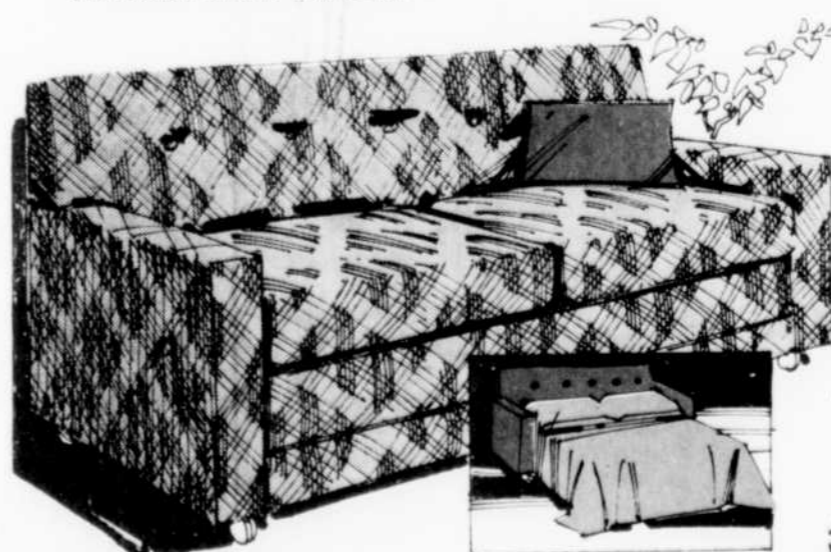

Rabais de $55.
Sur ce mobilier de salon colonial 3 pièces
Rég.: 784.98

$729 ens.

Canapé plus tabouret et 1 fauteuil berçant. Recouvrement 100% nylon. Couleur chocolat brun. #52249.