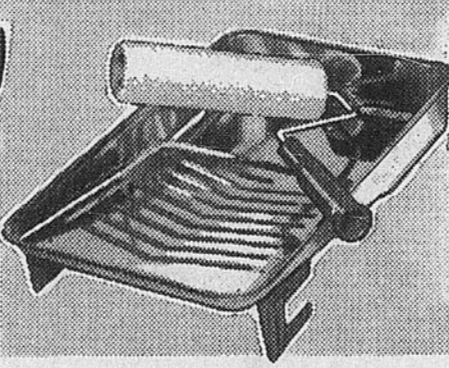

Biseaute jusqu'à 45° à gauche ou droite; anti-grillage; 3050 c/mn. Avec 1 lame. 54-8114

14.98

Peinturez mieux à moindre prix!

12.88
Cour. \$15.49

COTON À FROMAGE

5 verges x 42". Ecu. Cour. 57¢. 39-6616

.49

10 verges x 42" Cour. 99¢ **.79**
ESCABEAU ALUMINIUM
6 pi. Robuste, stable, léger; pieds caoutchoutés; bords arrondis; montants avant en U; tablette à seau. 61-1016

PINCEAUX NYLON

Largueur 1 pouce. Cour. 88c

.69

1 1/2 po. **.99** 2 po. **1.29**
Cour. 1.19 Cour. 1.49
Durables soies fourchues fixées à l'époxy. Pour peintures à l'eau. 49-0421x

ENSEMBLE À RABAIS! ROULEAU et PLATEAU