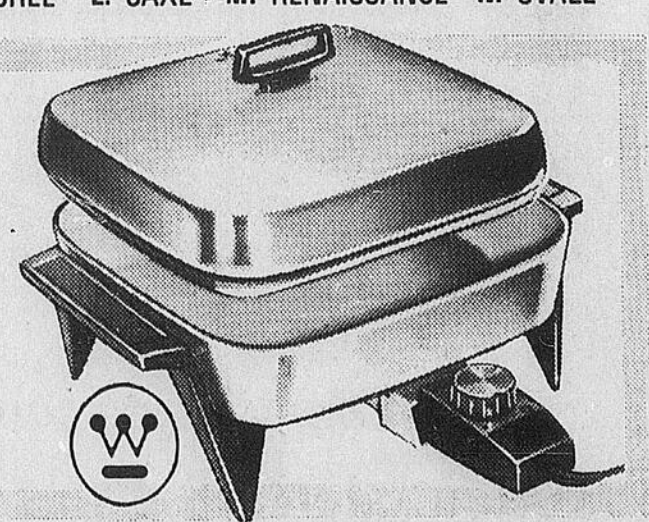

Poêle Westinghouse 10 1/2"
NON COLLANTE — RABAIS $5.00!
COUR. $24.95 **19.95**

Aluminium poli; thermorégulateur amovible pour lavage facile. Pieds et poignées isolantes; couvercle à évent. 53-7422

EN PLUS! Billets-Bonis au comptant

À LA PLUPART DES
MAGASINS CANADIAN TIRE