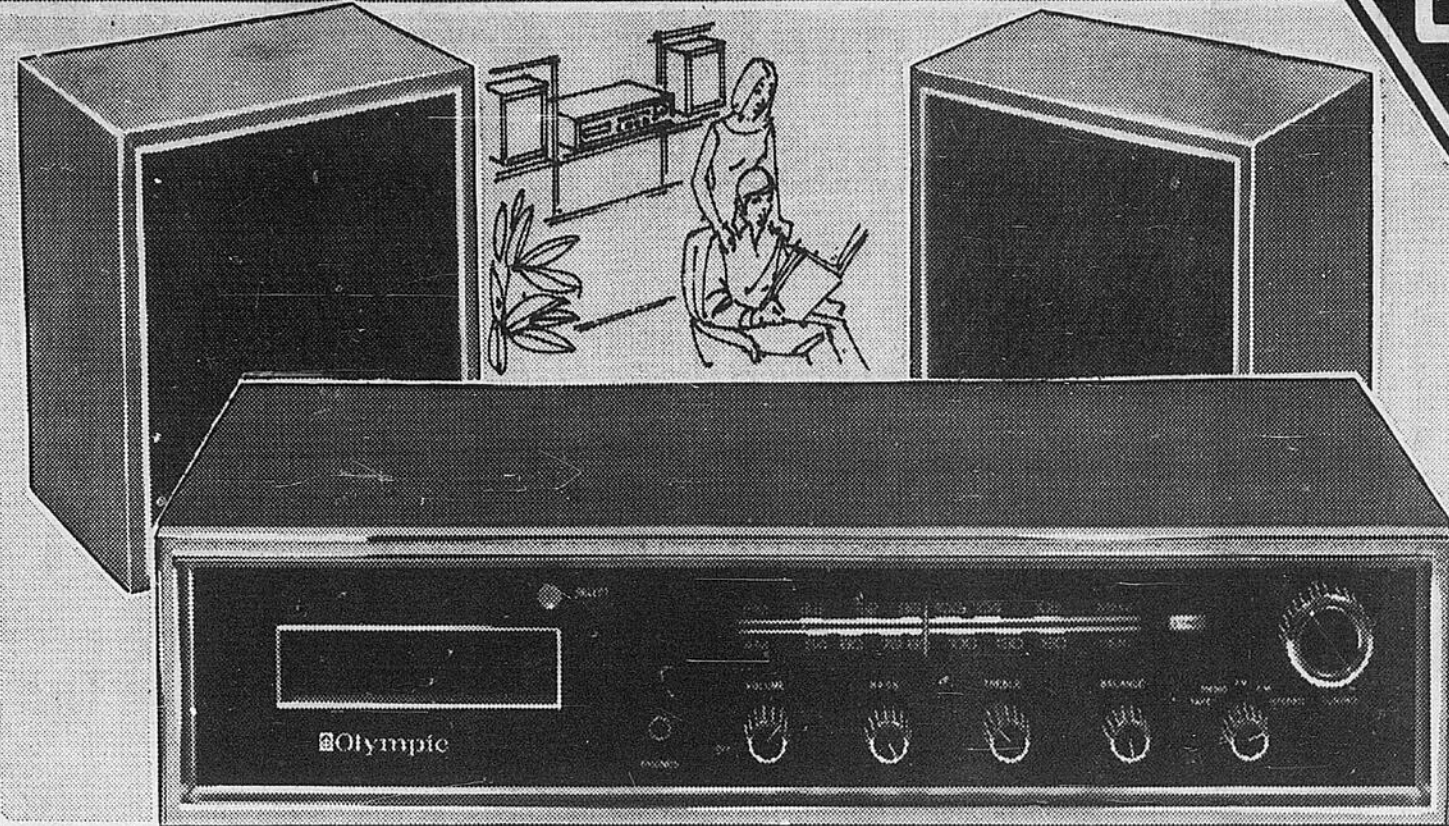

Stéréo 8 pistes

AM/FM/MPX Olympic

Achat spécial!

RADIO

MAPPEMONDE AM À TRANSISTORS