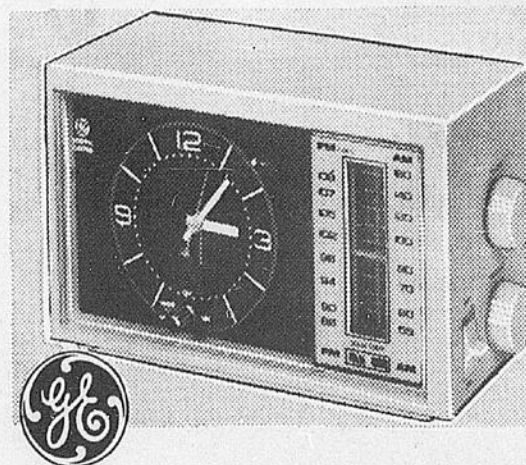

Radio-Réveil AM/FM
LE RÉVEIL EN MUSIQUE!

ACHAT SPÉCIAL **24.95**

Cadran transparent; indicateur d'AM/FM; CAF; haut-parleur de 4". 99-0812