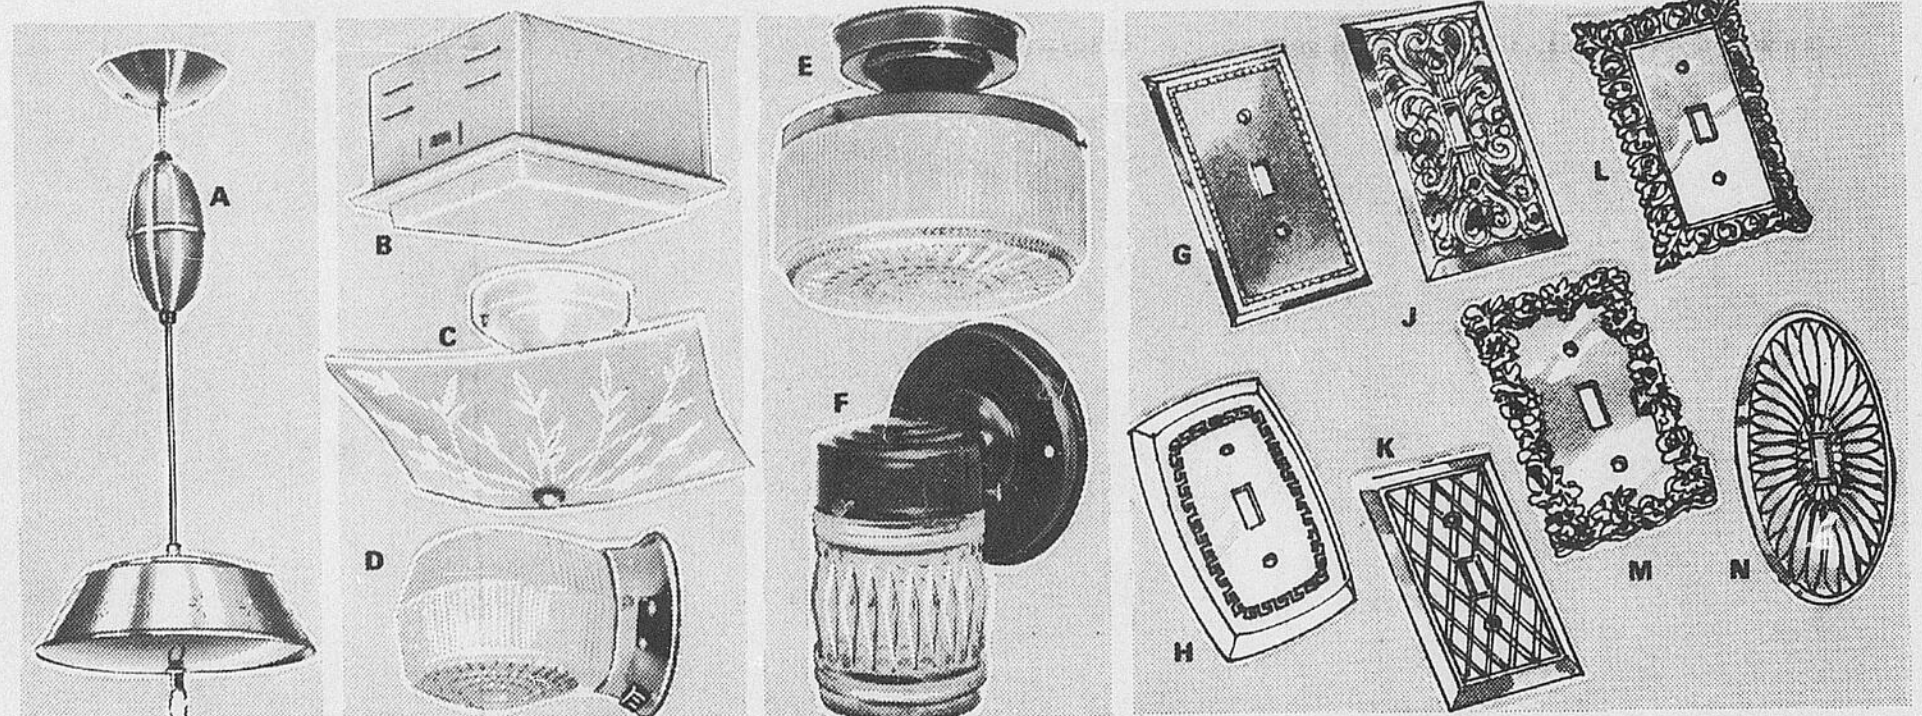

**Rasoir
ÉLECTRIQUE SHAVEX**

10.88

Cour. \$12.49. Lames en acier chirurgical; avec fil et étui. 53-7203

**PEIGNE ÉLECTRIQUE
Comb'n Go**

2.99

Cour. \$3.88. Sèche, crêpe ou coiffe. Manche isolant. 53-1317

Les lumineuses aubaines de l'économe éclairé!