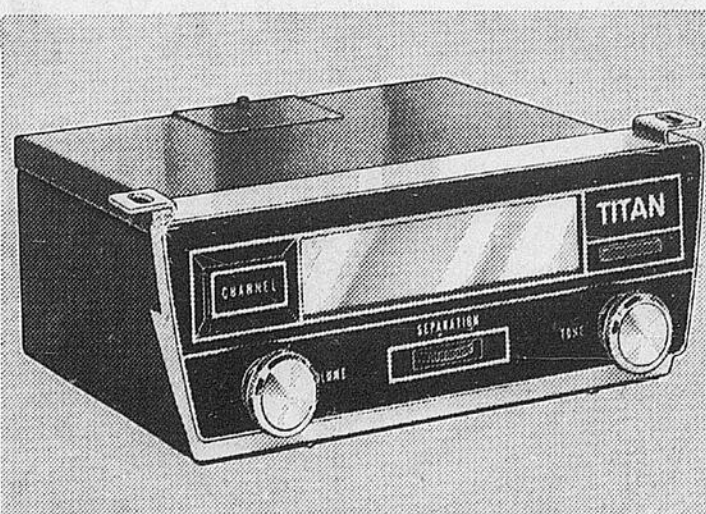

Radio-Réveil AM/FM
LE RÉVEIL EN MUSIQUE!

ACHAT SPÉCIAL **24.95**

Cadran transparent; indicateur d'AM/FM; CAF; haut-parleur de 4". 99-0812

Phono mono C.G.E.
À 2 VITESSES

COUR. **23.95**

Du maxi-plaisir à mini-prix! Joue les disques de 33-1/3 et 45 t/mn. Economisez \$4.00! 34-9320