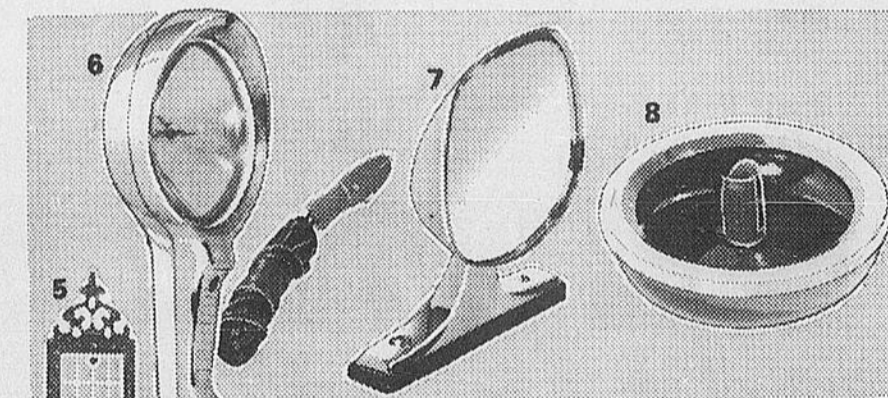

Son chic... votre fierté!

5. MARQUEUR D'ENTRÉE de garage.

Réflecteur 4 1/4" x 1 3/4" rouge ou ambré. Piquet 16". Cour. $1.99 37-5323

1.55

6. PROJECTEUR MANUEL 12 V Cour. $6.89.

Phare scellé 4"; poignée-pistolet. Avec fil 10 pi., fiche. 37-9467

5.89

7. RÉTROVISEUR SPORT Cour. $4.69.

Pour plup. des petites autos, à droite ou à gauche. 36-0541

3.99

8. CENDRIER À VENTOUSE Cour. 89¢

Pare-vent; centre à l'épreuve des brûlures. P. surf. unie. 37-0817

.49

ÉPARGNEZ PLUS! BILLETS-BONIS au comptant

À LA PLUPART DES MAGASINS CANADIAN TIRE

Profitez de nos AUBAINES DE SEPTEMBRE avec une CARTE de CRÉDIT Canadian Tire