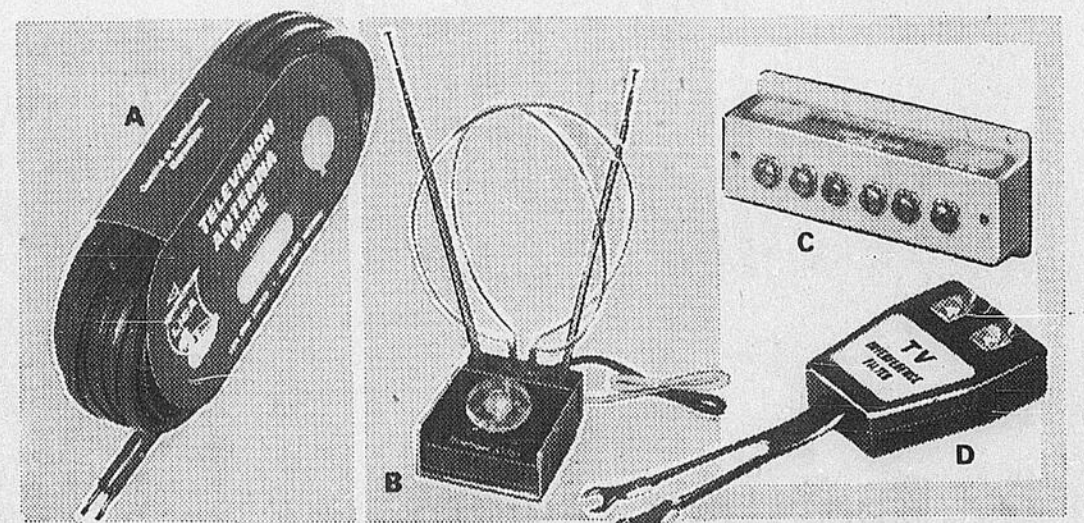

Améliorez votre TVision à pas cher!

A. DESCENTE DOUBLE D'ANTENNE

300 ohms; en longueurs pré-coupées ou au pied. 52-9610X 1 pi. **1.12**
60 pi. **.89** Cour. 1.09, 80 pi. **1.19** Cour. 1.39, 100 pi. **1.49** Cour. 1.79,

B. ANTENNE DIRECTRONIC de TV

Éléments télescopiques de 45" en 4 sections; 2 éléments cylindriques de mise en phase; sélecteur 12 positions; câble 43". 34-9657. Cour. 7.99 **6.98**

C. RACCORD TV - Cour. $2.39

Joint 2 TV ou 1 TV 1 FM à une seule antenne. 34-9665 **1.99**

D. ANTIPARASITE de TV

Se monte en un clin d'oeil. Cour. $1.39. 34-9652 **.99**

Antenne cadre de rechange

Pour UHF. Cour. 59¢. 34-9654 **.49**

EN PLUS! Billets-Bonis au comptant -

A LA PLUPART DES MAGASINS CANADIAN TIRE