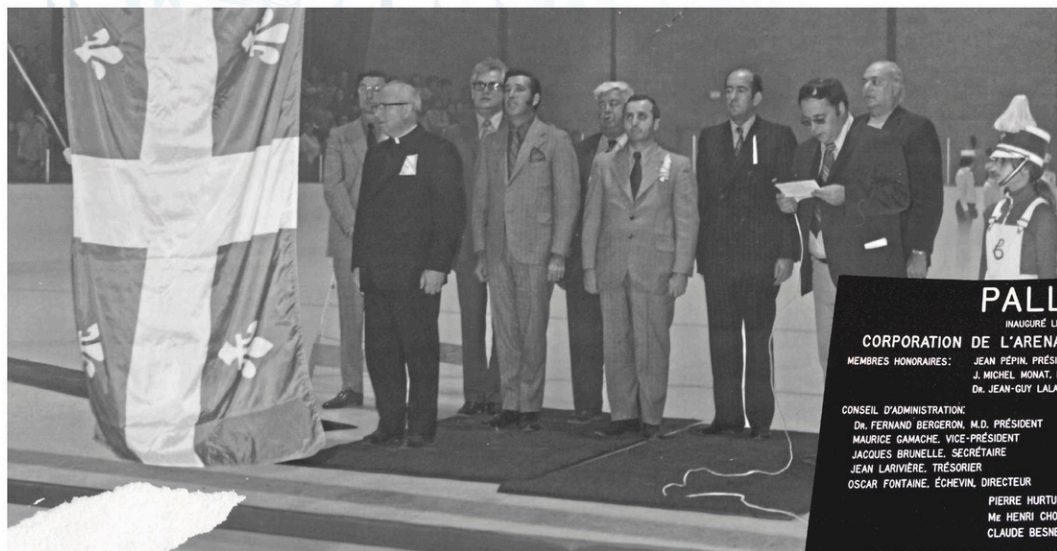

PALLADIUM
INAUGURÉ LE 22 SEPTEMBRE 1971
CORPORATION DE L'ARENA REGIONALE D'IBERVILLE INC.
MEMBRES HONORAIRES: JEAN PÉPIN, PRÉSIDENT FONDATEUR
J. MICHEL MONAT, MAIRE
DR. JEAN-GUY LALANNE, PRÉSIDENT C.S.R.H.M.
CONSEIL D'ADMINISTRATION:
DR. FERNAND BERGERON, M.D., PRÉSIDENT
MAURICE GAMACHE, VICE-PRÉSIDENT
JACQUES BRUNELLE, SECRÉTAIRE
JEAN LARIVIÈRE, TRÉSORIER
OSCAR FONTAINE, ÉCHEVIN, DIRECTEUR
PIERRE HURTUBISE, GÉRANT
M. HENRI CHOINÈRE, AVISEUR LÉGAL
CLAUDE BESNER, ING., AVISEUR TECHNIQUE
JEAN-BAPTISTE BELLOCO, ÉCHEVIN, DIRECTEUR
HAROLDE SAVOY, DIRECTEUR
J. ARMAND ROY, DIRECTEUR
PAUL-ANDRÉ BARSALOU, DIRECTEUR
MARCEL LAROCQUE, DIRECTEUR
CONTRACTEUR GENERAL: POULIN & MERCIER (1968) INC.