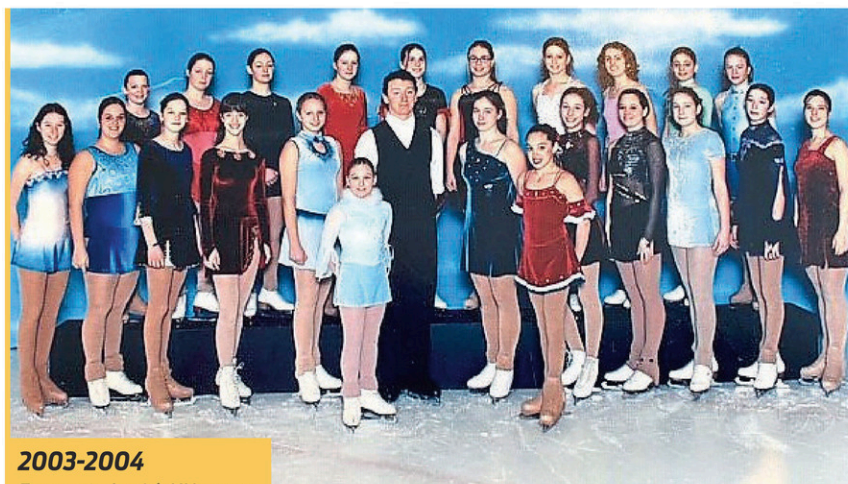

2000 et plus — D'hier à aujourd'hui

50 ANS
d'histoire

2003-2004

En avant : Annick L'Heureux, Alexandria-Marie Petrozza
2e rangée : Josiane Asselin, Sophie Normandeau, Roxanne Campbell, Mélissa Ratté, Stéphanie Normandeau, Alexandre Beaulieu, Audrey Buisson, Marianne B Dallaire, Catherine Girard, Élyane Montmarquet, Justine Rémillard et Myriam Gagnon
3e rangée : Audrey Labonté, Christelle Marcil, Audrey Marcil, Karine Asselin, Karine Poudrette, Maryse Buisson, Katherine Lamontagne, Mélissa Houle, Joanie Tétréault, Marie-Soleil Leblanc

2007

1ère rangée : Lysa Bessette, Shayna Ritchie-Hervieux, Judith Auclair, Annick L'Heureux, Carla Couture, Kathia Henes
2e rangée : Anoushka Ritchie-Hervieux, Karine Asselin, Stéphanie Cinq-Mars, Marie-Soleil Leblanc, Myriane Samson
3e rangée : Karine Poudrette, Cassie Lefebvre, Emricka Moreau, Yoan Breton, Justine Rémillard et Joëlle Landry