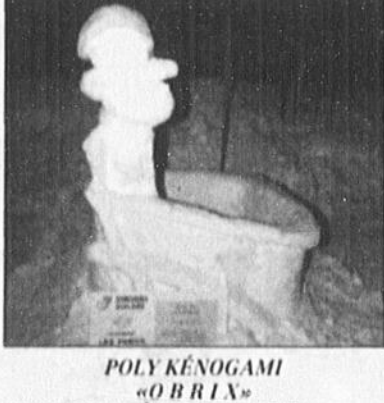

POLY KÉNOGAMI
«O B R I X»
CAPITAINE: ÉMILIE RACINE.
COÉQUIPIÈRES: STÉPHANIE HUARD,
ELYSABETH GIRARD, CAROLINE
MALTAIS.