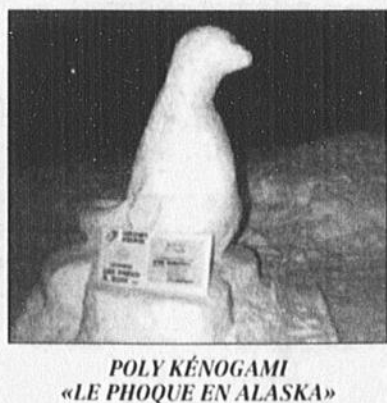

POLY KÉNOGAMI
«LE PHOQUE EN ALASKA»
CAPITAINE: NANCY TREMBLAY.
COÉQUIPIÈRES: CLARA LAVOIE-
DEMERS, JESSICA POTVIN B., ÉMILIE
OUELLET.