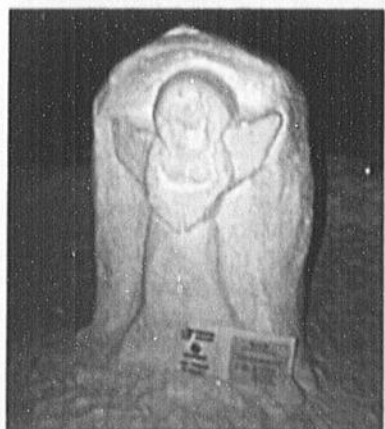

ATELIER D'ART PLASTIQUE
«FÉRIE AU CLAIR DE LUNE»
CAPITAINE: ANTOINE GAUDREAU. COÉQUIPIÈRES: ANN-JULIE GAGNON, ALEXANDRINE FORTIN, SABRINA GAGNON, CYNTHIA LA-ROUCHE.