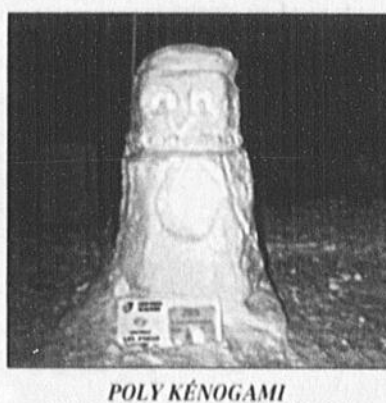

POLY KÉNOGAMI
«LE FRILEUX PETIT PINGOUIN»
CAPITAINE: GENEVIÈVE DUFOUR.
COÉQUIPIÈRES: VALÉRIE BOILY,
JENNIFER FILLION, CATHERINE
GIRARD.