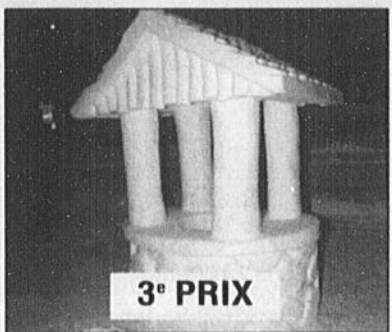

3e PRIX

«À VOS SOUHAITS»
CAPITAINE: KAREN BLACK-
BURN. COÉQUIPIERS: LOUIS-
GABRIEL JEAN-YVES
BLACKBURN, LINE MARQUIS.