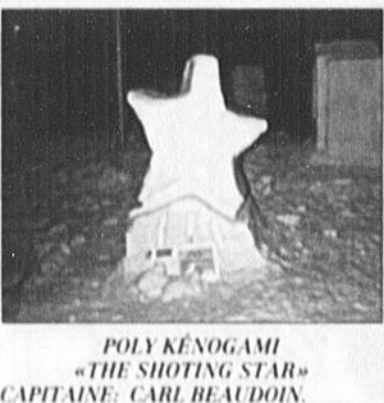

POLY KÉNOGAMI
«THE SHOTING STAR»
CAPITAINE: CARL BEAUDOIN.
COÉQUIPIERS: JESSICA SAUCIER,
JONATHAN R. NEPTON, ÉTIENNE
BOILY.