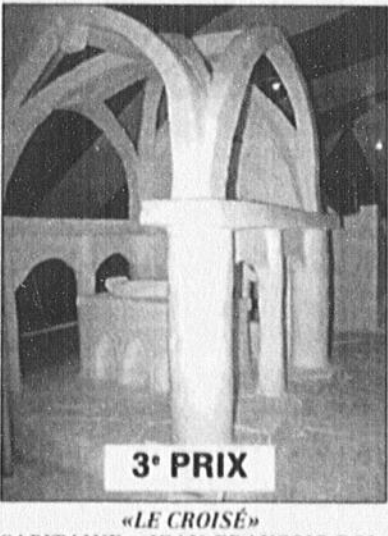

«LE CROISÉ»
CAPITAINE: JEAN-FRANÇOIS BOI-
VIN, COÉQUIPIER: JEAN-PIERRE BOI-
VIN, SAGUENAY.

Année après année, Jonquière en neige nous permet de profiter des joies de l'hiver en nous proposant un programme d'activités diversifiées qui saura plaire à toute la famille. Je vous invite à y participer activement.

Bon festival !