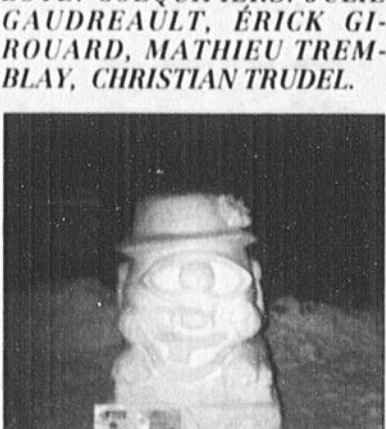

ATELIER D'ART PLASTIQUE
«ENCYCLOPÉDIE»
CAPITAINE: STÉPHANIE McNICOLL. COÉQUIPIERS: MANON CARBONNEAU, RAPHAËL MALTAIS, CÉCILANNE LEPAGE.