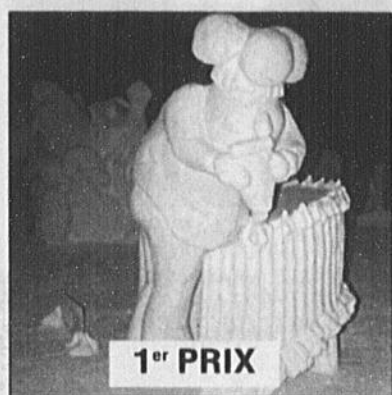

Concours amateur
Récupère Sol

1er PRIX

«L'ART DU GLAÇAGE»
CAPITAINE: GINA GAGNON.
COÉQUIPIÈRE: MYLÈNE
TREMBLAY, SAGUENAY.