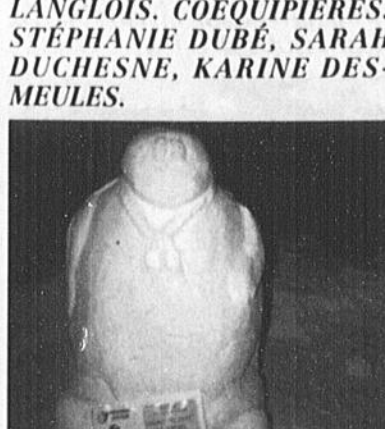

ATELIER D'ART PLASTIQUE
«LENTEMENT MAIS SÛREMENT»
CAPITAINE: JOLYANE FORTIN. COÉQUIPIÈRES: ÉMILIE BOUCHARD, CATHY LAVOIE, MONICA JEAN.