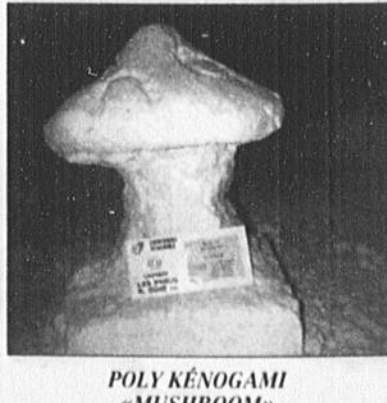

POLY KÉNOGAMI
«MUSHROOM»
CAPITAINE: ÈVE-SOPHIE ÉLÉMENT.
COÉQUIPIERS: TOMMY PRONOVOST,
JORDAN LAROUCHE, MAXIME LA-
ROUCHE, SAMUEL BILODEAU.

**Photos
Julie Larouche**