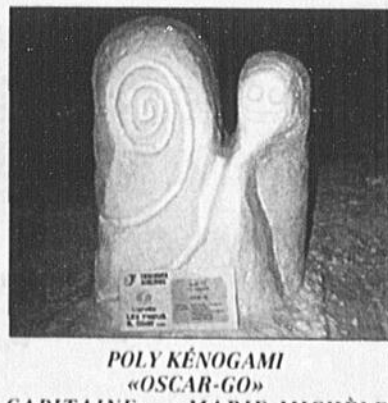

POLY KÉNOGAMI
«OSCAR-GO»
CAPITAINE: MARIE-MICHÈLE
TREMBLAY. COÉQUIPIERS: DAVID
COUTURE, PHILIPPE-ALEXANDRE
DESBIENS, TANIA BRASSARD,
FRANÇOIS BEZEAU.