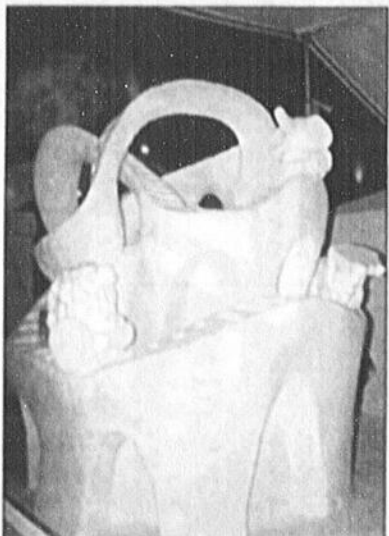

«TRAIN D'ENFER»
CAPITAINE: MARC-ANDRÉ GAGNÉ,
COÉQUIPIERS: VICKY CÔTÉ,
STÉPHANE BOULIANE, SAGUENAY.