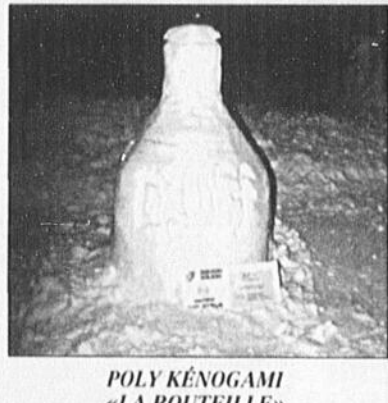

POLY KÉNOGAMI
 «O B R I X»
 CAPITAINE: ÉMILIE RACINE.
 COÉQUIPIÈRES: STÉPHANIE HUARD,
 ELYSABETH GIRARD, CAROLINE
 MALTAIS.

POLY KÉNOGAMI
 «L'ÉCONOGLOBE»
 CAPITAINE: SÉBASTIEN BOURGEOIS.
 COÉQUIPIERS: JOËL TREMBLAY,
 BRUNO LAPIERRE, DAVID ASSELIN.