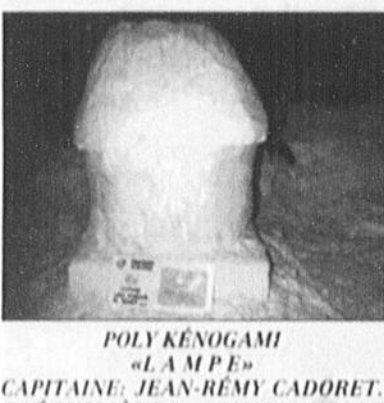

POLY KÉNOGAMI
«LA M P E»
CAPITAINE: JEAN-RÉMY CADORET.
COÉQUIPIÈRES: EMMANUELLE
MÉLANÇON, RÉBECCA VACHON,
VALÉRIE ESSIAMBRE.