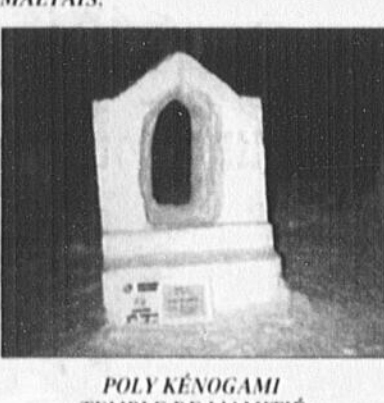

POLY KÉNOGAMI
«TEMPLE DE L'AMITIÉ»
CAPITAINE: CAROLINE R. NEPTON.
COÉQUIPIÈRES: STÉPHANIE
COUTURE, MÉLISSA MICHAUD,
JESSICA PEDNEAULT.