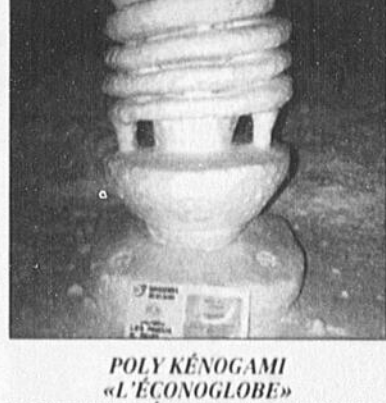

POLY KÉNOGAMI
«L'ÉCONOGLOBE»
CAPITAINE: SÉBASTIEN BOURGEOIS.
COÉQUIPIERS: JOËL TREMBLAY,
BRUNO LAPIERRE, DAVID ASSELIN.