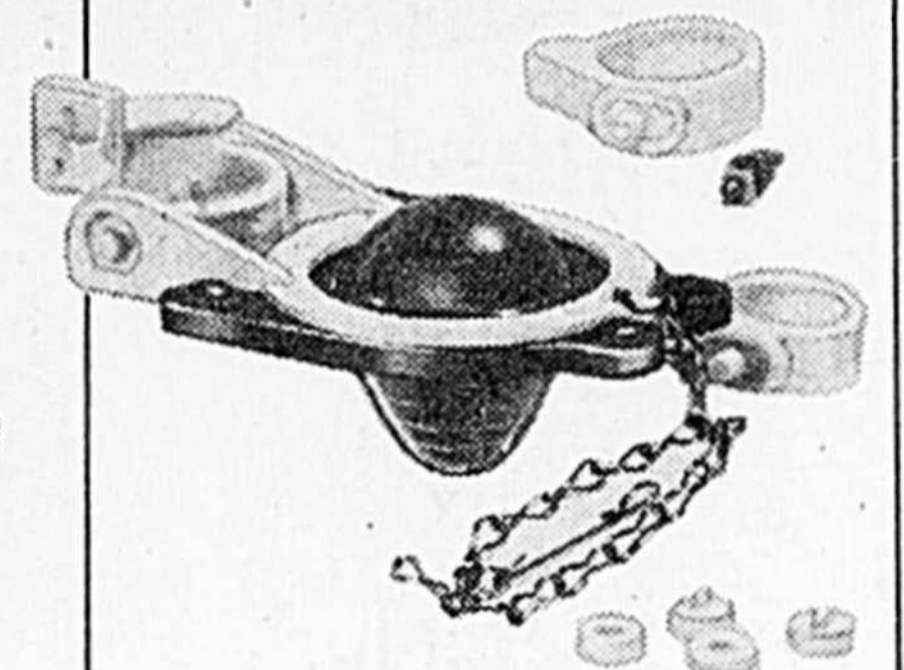

A rabais!

Valve, clapet et trop-plein

Cour. \$3.29 **277**

Installation facile sur la chasse d'eau. Economisez! 63-5002

L'indispensable à rabais!

Débouchoir à ventouse et cône

Cour. \$2.95 **244**

Ventouse supérieure de 5 3/4" débouchant très rapidement. 63-8516

Clapet universel de chasse d'eau

Cour. \$2.59 **199**

Ne gaspillez plus d'eau. Non corrodable. A rabais! 63-5003

Douche téléphone

Cour. \$6.19 **549**

Dirigez son jet où vous voulez. Se fixe à la rosace murale existante; support. 63-0020