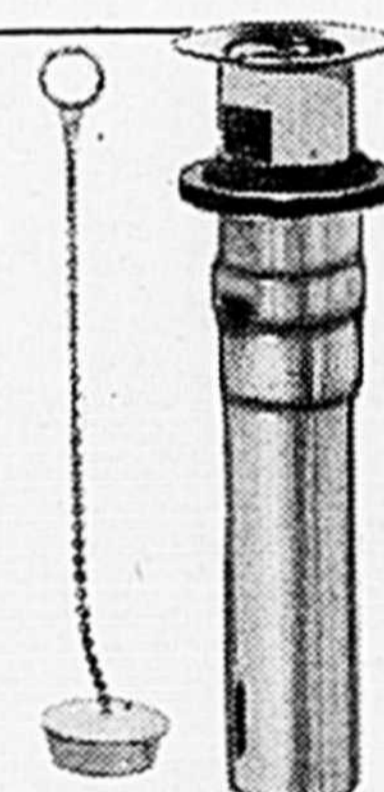

Vidage de lavabo à bonde, chaîne

Cour. $3.99 **339**

Solide tuyau 1/4 x 5" en plastique ABS, à bague de lavabo chromée. Rabais! 63-3142