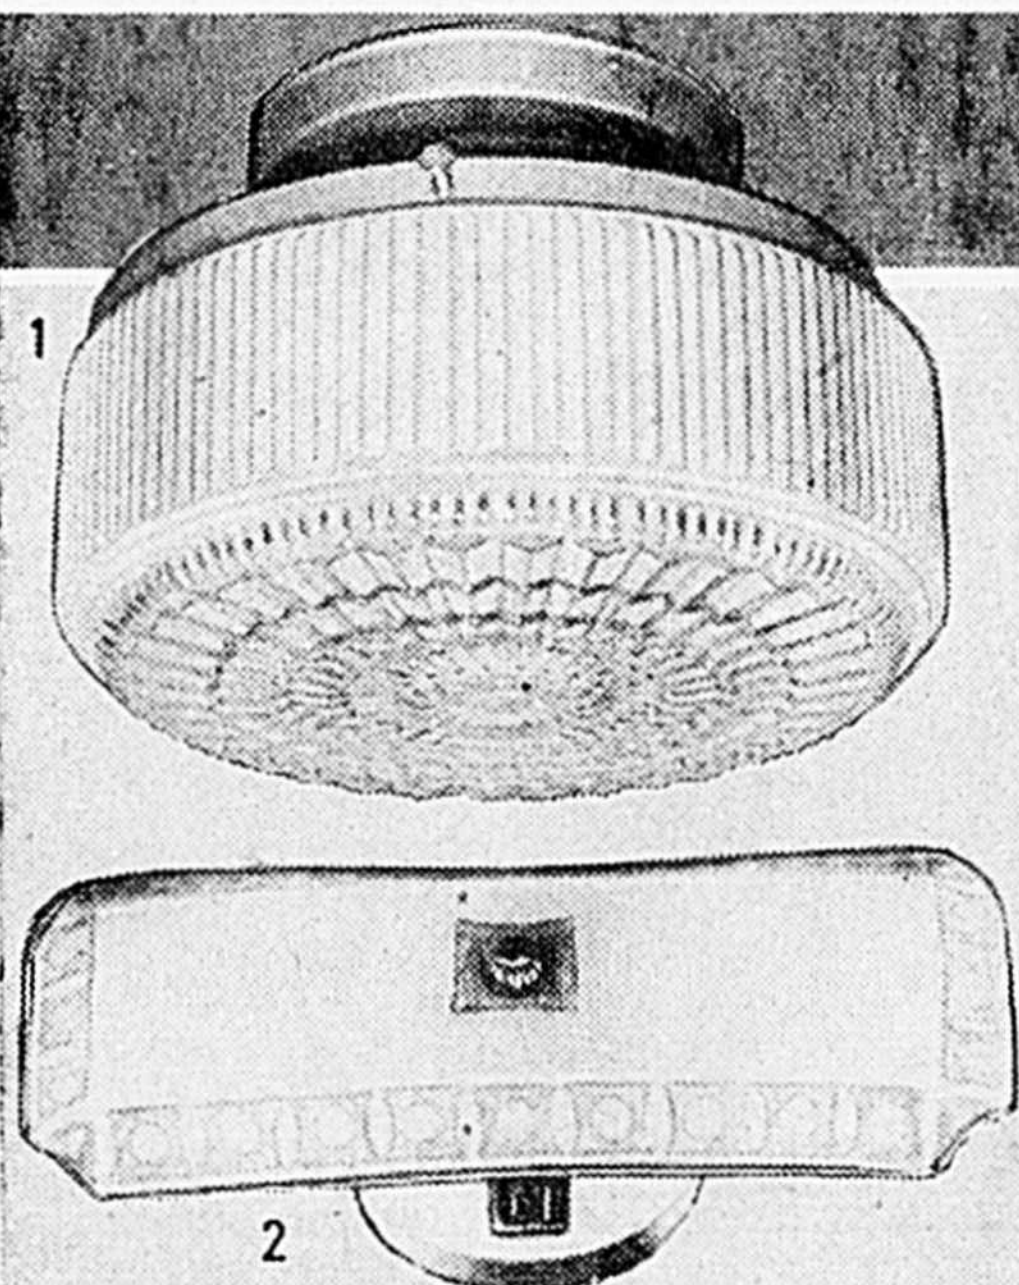

1988

Cour. \$22.44

Séchoir

"GROOMATE" À RABAIS

Léger modèle Solaray, de style professionnel. 850 W d'énergie de séchage contrôlée par thermostat. Offre 3 allures de chauffe et 2 vitesses. Livré avec buse concentrant l'air sur l'endroit à sécher. Boîtier en plastique. Avantageux appareil pour soins de beauté! 43-8032

PROFITEZ DES RABAIS!

Plafonnier

1. Beau verre strié; pour 2 ampoules (en sus). 8 1/2" de diamètre; dessous effet cristallisé. 52-3317. C. \$9.49

7⁹⁹

Plafonnier

3. Verre dépoli à baies en relief sur le diffuseur. Mesure 7 1/2" de hauteur totale. 52-3313. C. \$5.49