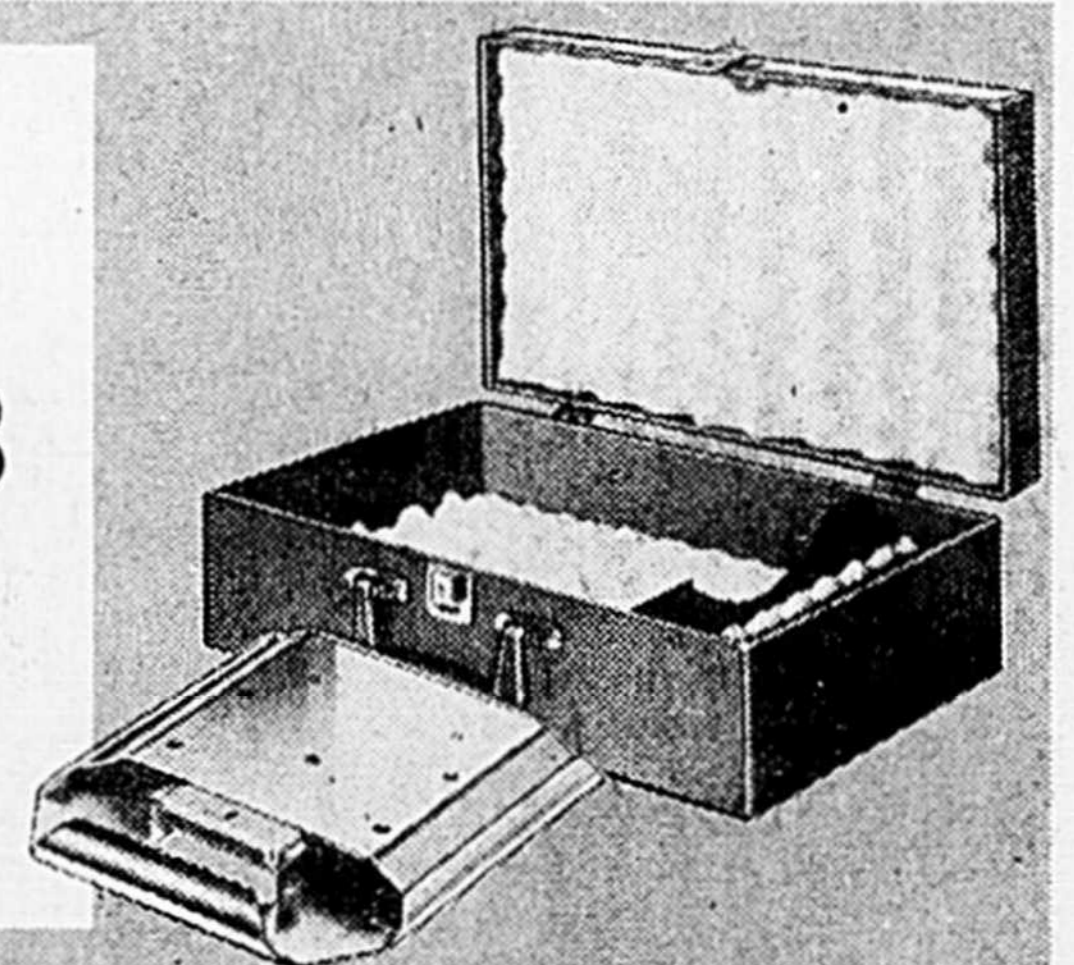

Rabais

20%

sur notre gamme de papiers peints

C'est le moment d'embellir l'intérieur de votre maison! Choix de centaines de jolis motifs et de couleurs en différents types dont encollé, enlevable à sec et lavable. Profitez du rabais!

Grande
VENTE
d'hiver

PAPIER PEINT
Mastercraft encollé, enlevable à sec et vinylisé

Courant **$7³⁸**

Vente en vigueur jusqu'au 22 janvier

590
ROULEAU DOUBLE

Facile à poser, facile à enlever et facile à laver! Grand choix d'attrayants motifs et couleurs. Beau papier peint durable et lavable pour embellir toute pièce et tout décor! Le rouleau double donne 5 panneaux de 8 pi. de long avec 2 pi. pour assortir. 68-9501X

Dans certaines localités on peut avoir à prévoir jusqu'à 2 semaines de délai de livraison.

Utilisez votre **CARTE Canadian Tire**