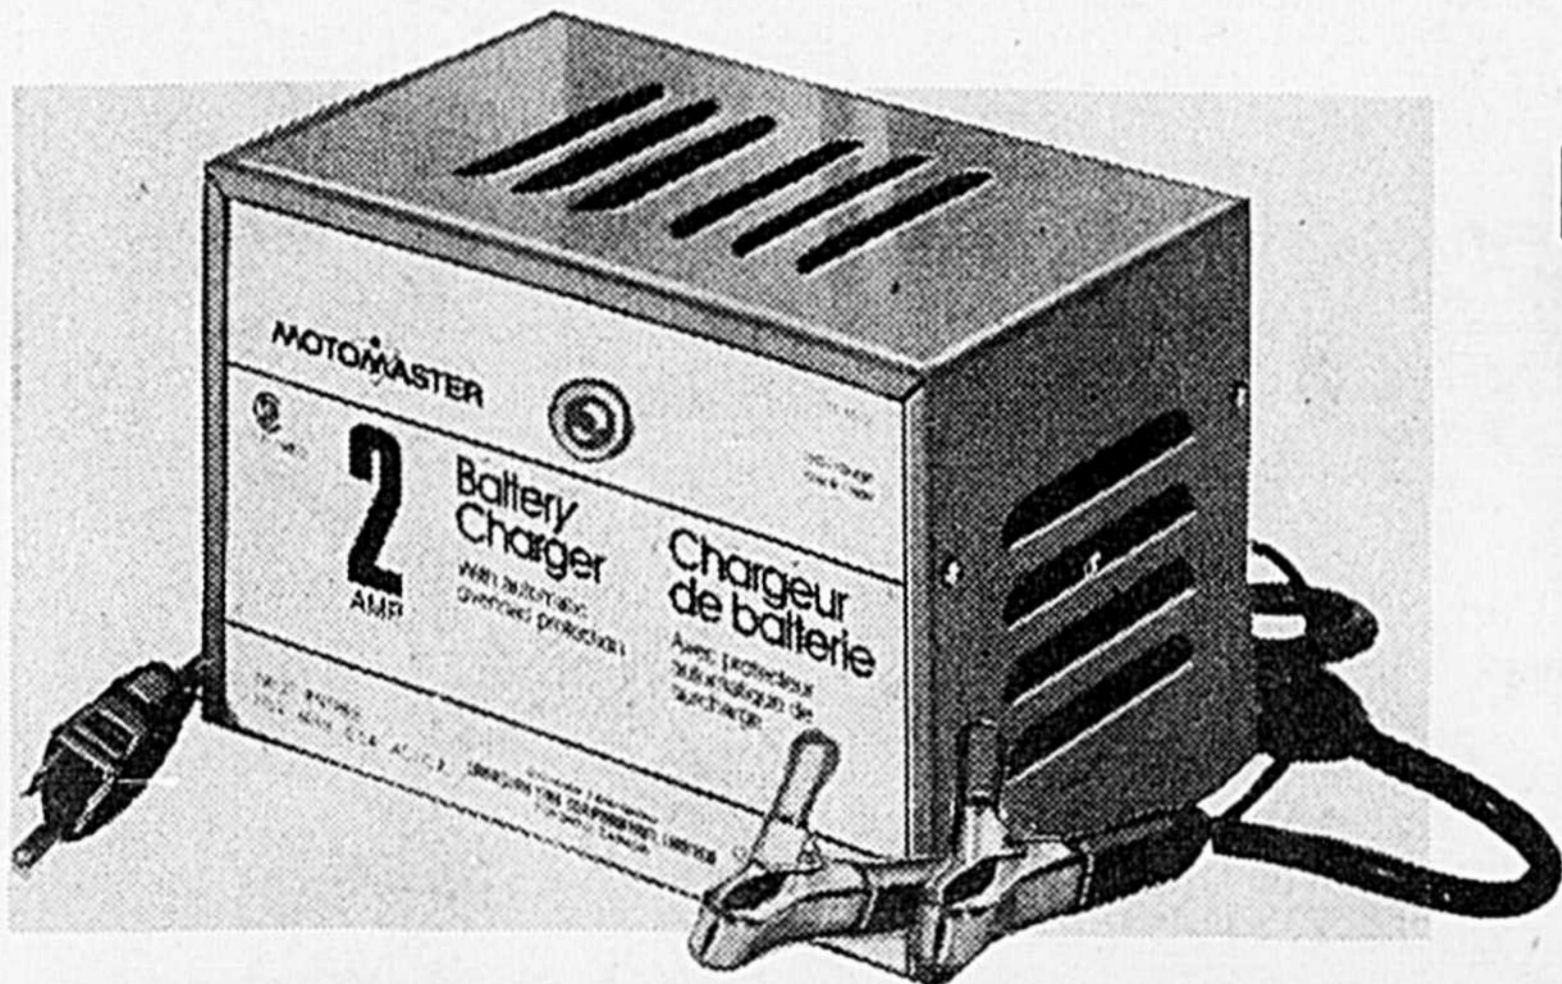

1099 Courant $12.49 **Chargeur compact 2 A de batterie**

Avec caractéristiques sécuritaires comme indicateur de polarité et protecteur contre les surcharges. Boîtier en métal. Pour batterie 12 V. 11-1512