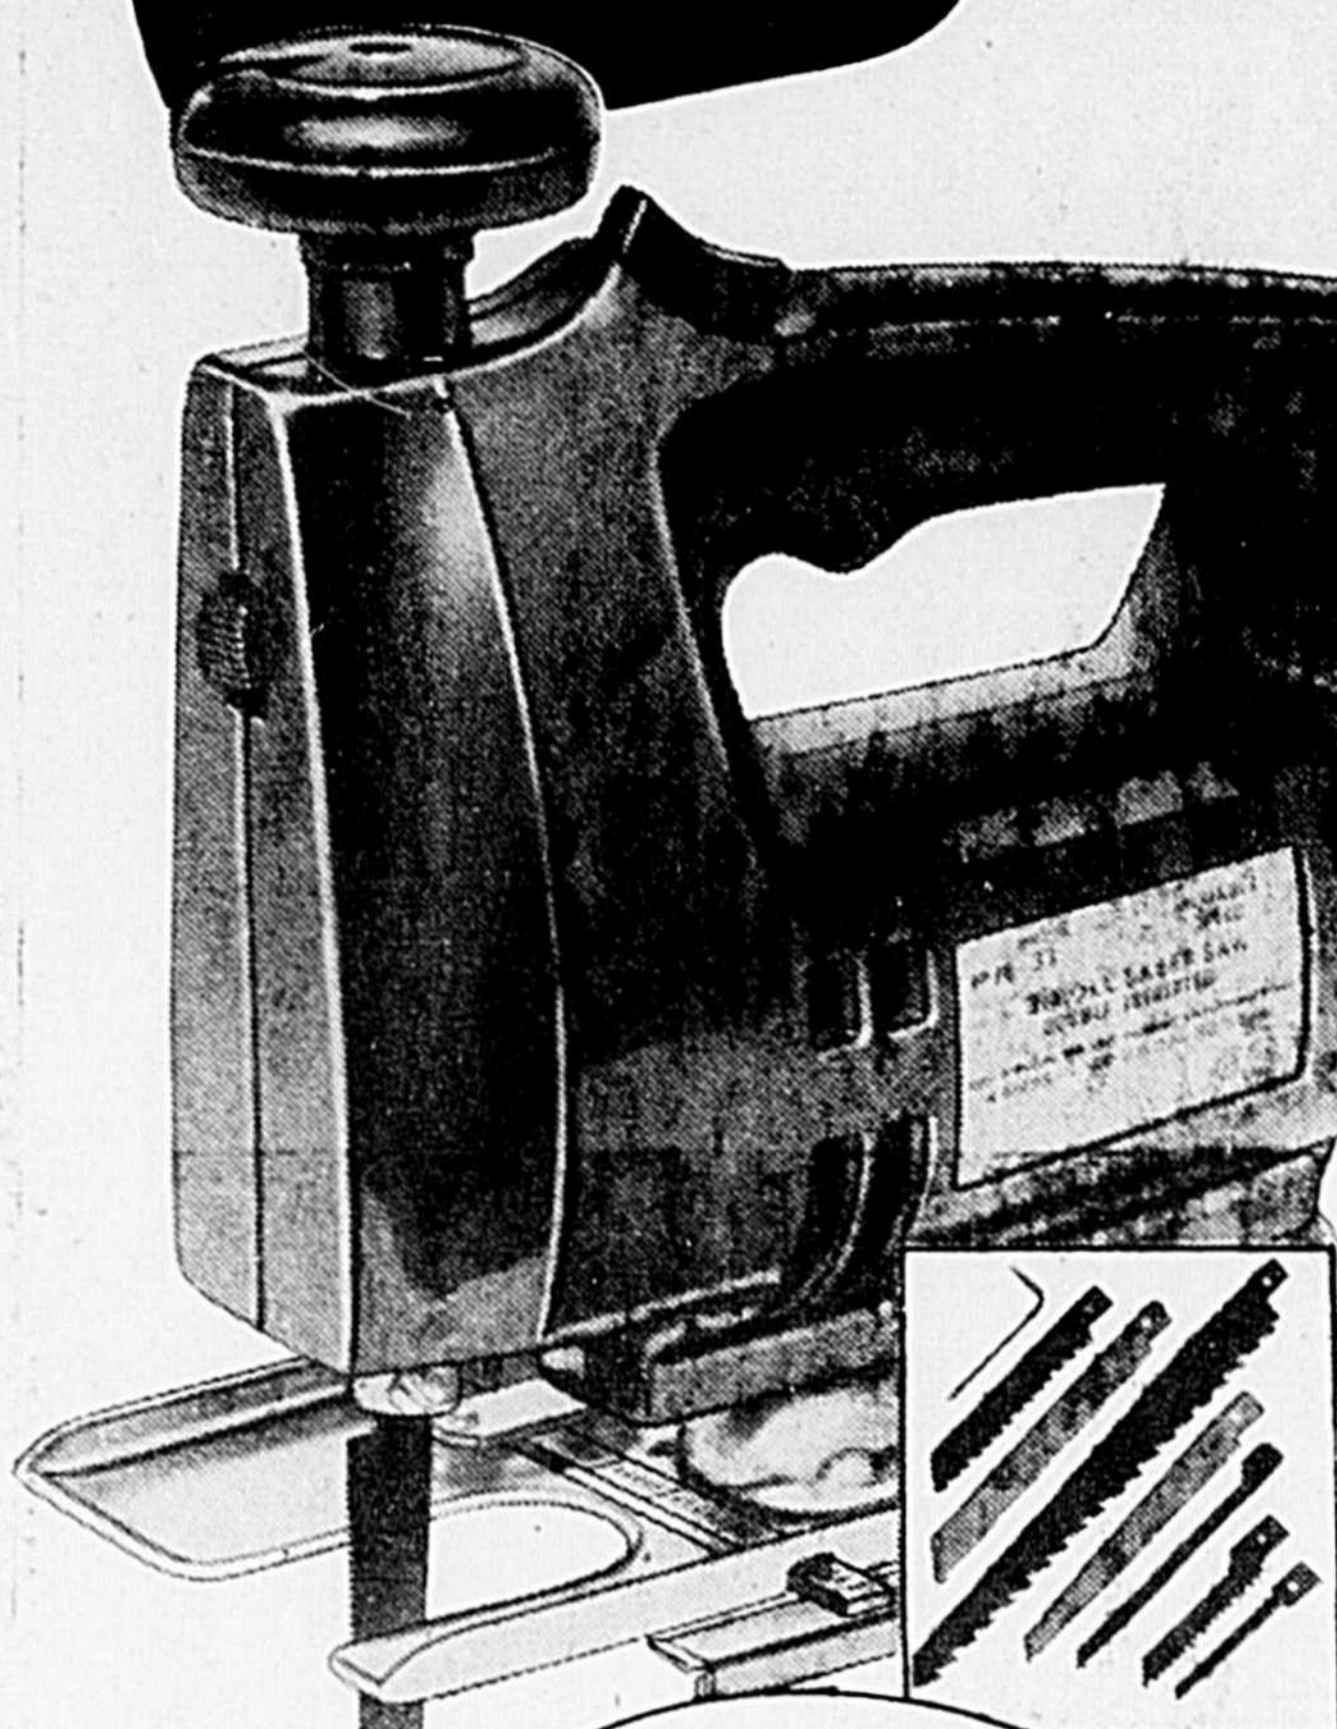

Similaires: 12 x 24". Courant, paq. de 4 \$4.49 \$3.99

Utilisez votre Carte Canadian Tire

WEN Outils à moteur à rabais

39⁸⁸
Cour. \$48⁹⁵

Rabais \$9.07
Scie-sabre

Son bouton sert à diriger la lame dans les volutes ou peut se verrouiller en 4 positions. A vitesse variable; avec guide de refend, guide-cercle et 7 lames. Grande semelle réglable. 0-2800 c/mn. 54 8160