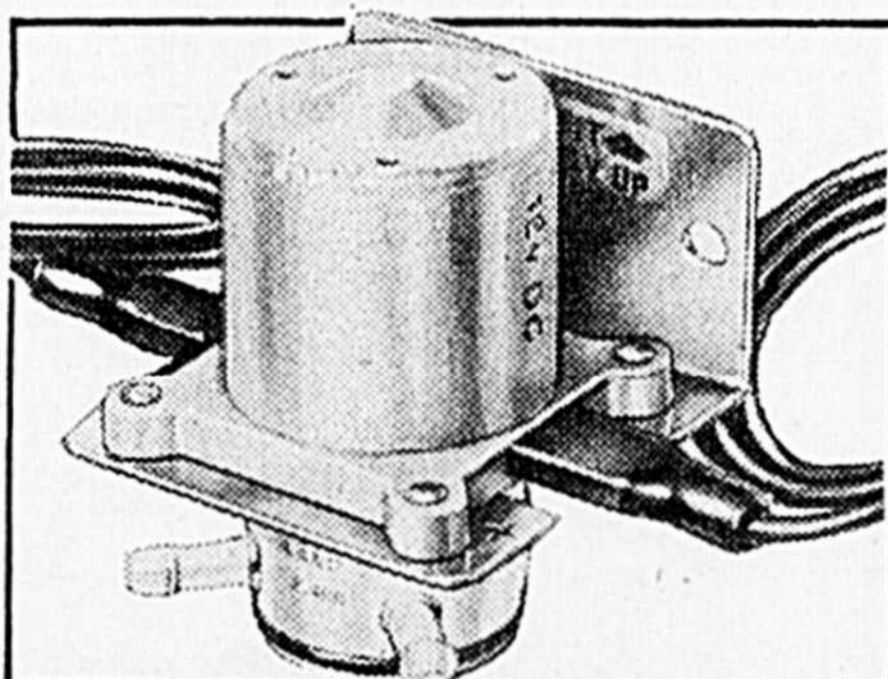

Pompe Trico de lave-glace

Courant $11.99 **1079** ens.

Avec moteur et nécessaire de pose au système existant. 12 V. Pour plupart. 21-5099