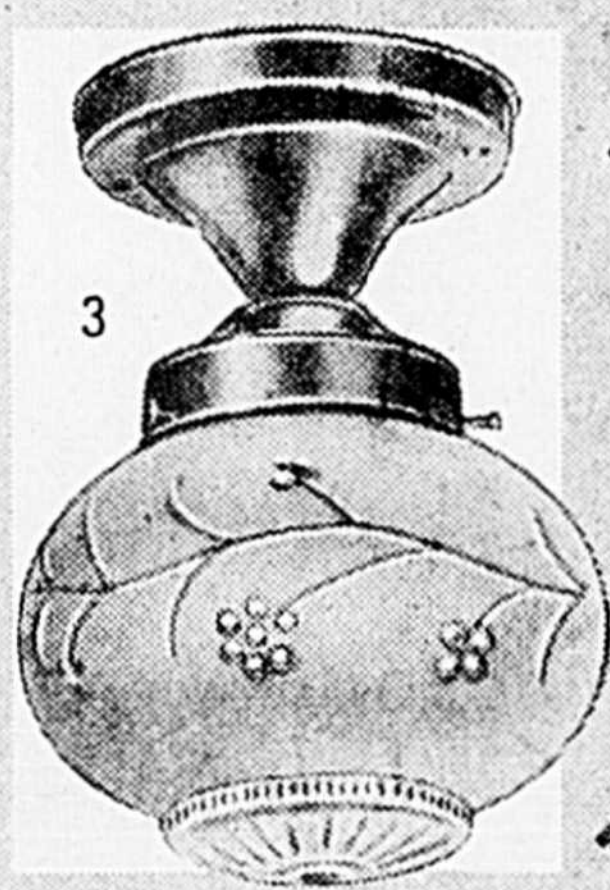

PROFITEZ DES RABAIS!

Plafonnier

1. Beau verre strié; pour 2 ampoules (en sus). 8 1/2" de diamètre; dessous effet cristallisé. 52-3317. C. \$9.49

7⁹⁹

Plafonnier

3. Verre dépoli à baies en relief sur le diffuseur. Mesure 7 1/2" de hauteur totale. 52-3313. C. \$5.49