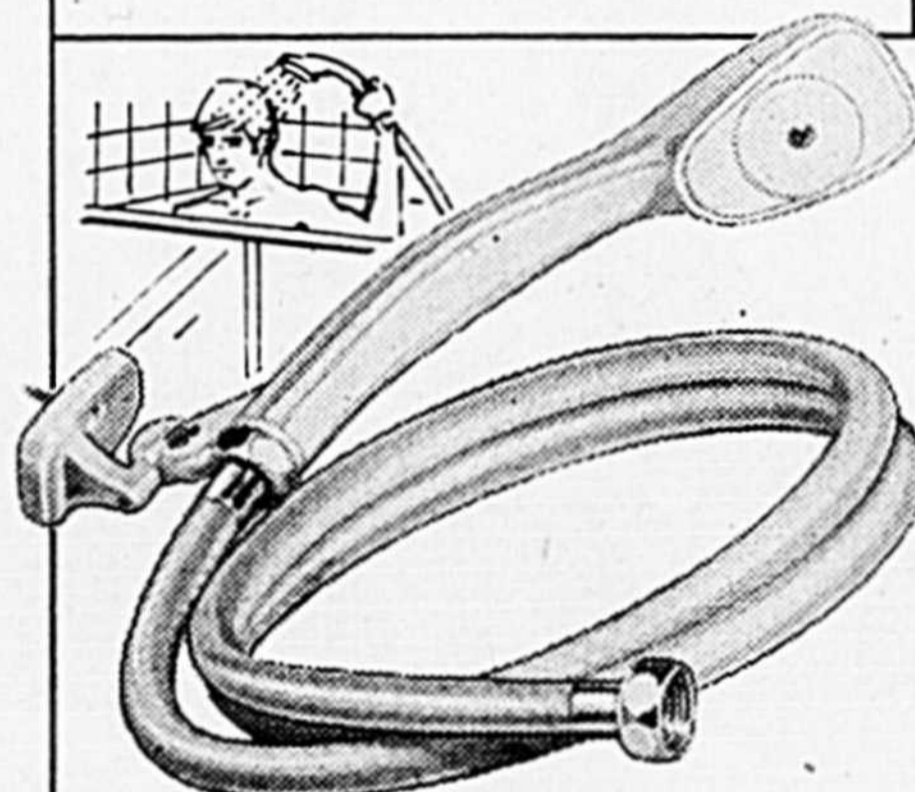

A rabais!

Valve, clapet et trop-plein

Cour. \$3.29 **277**

Installation facile sur la chasse d'eau. Economisez! 63-5002

L'indispensable à rabais!

Débouchoir à ventouse et cône

Cour. \$2.95 **244**

Ventouse supérieure de 5 3/4" débouchant très rapidement. 63-8516

Clapet universel de chasse d'eau

Cour. \$2.59 **199**

Ne gaspillez plus d'eau. Non corrodable. A rabais! 63-5003

Douche téléphone

Cour. \$6.19 **549**

Dirigez son jet où vous voulez. Se fixe à la rosace murale existante; support. 63-0020