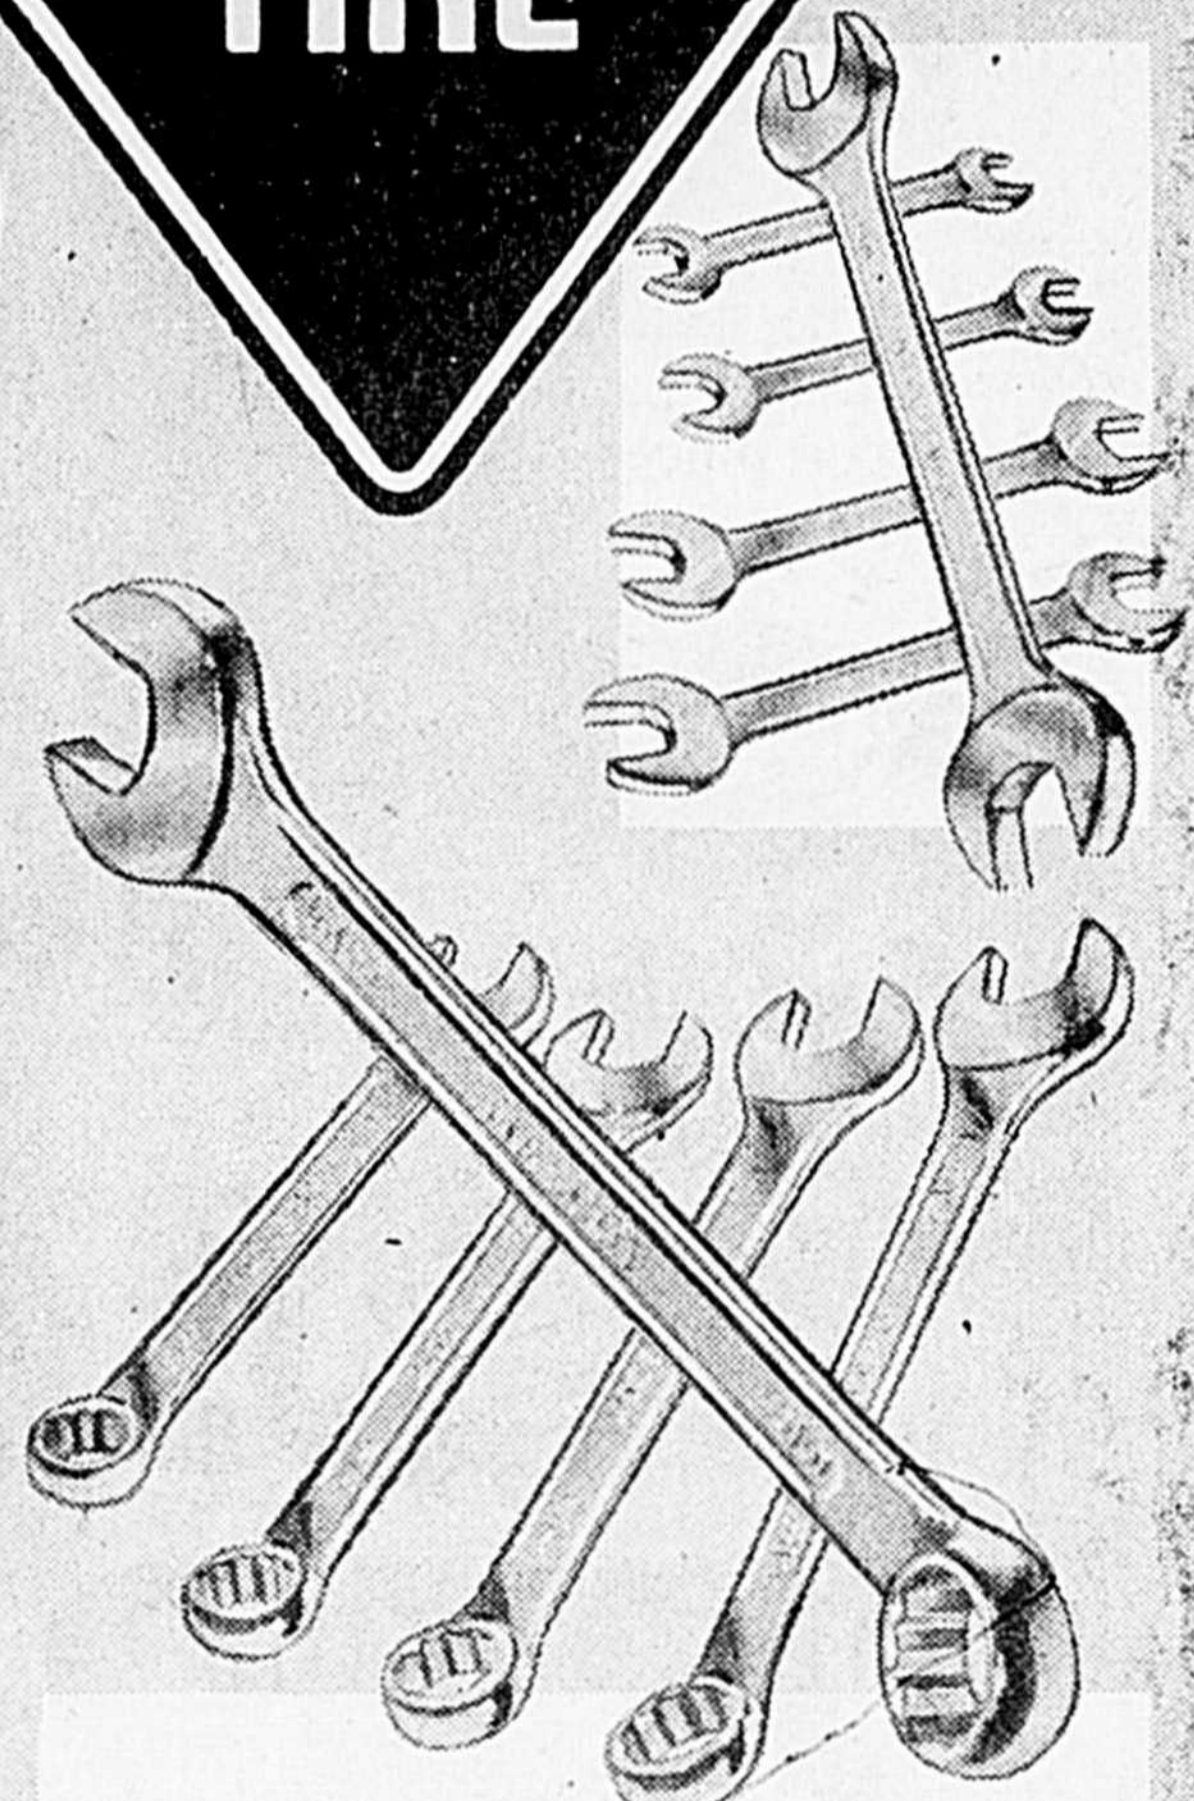

Jeux 5 clés
ouvertes ou combinées

Au choix **244** chaque jeu

Le spécial du bricoleur! En acier matricé chromé, chaque jeu est en dimensions normales ou métriques. Les yeux comportent 12 pans et sont inclinés à environ 15° pour plus de facilité. 99-2048/9 99-2455/6.

Améliorez économiquement votre atelier

6⁶⁶ Cour. $8⁵⁹ Niveau de 24" de précision Léger, en aluminium traité à chaud. Bords rectifiés de grande précision. 57-5361	4⁴⁴ Cour. $5⁹⁹ Scie à tenon Mastercraft Lame 22" à 10 dents-po., en électro-acier poli; poignée en hêtre laqué. 57-7459	16⁹⁵ Cour. $20⁹⁹ Boîte à ongles En métal. Clé coulissante bloquant le guide-scie à 90, 60, 45 ou 30 degrés. 57-5661	12⁴⁴ Cour. $14⁴⁹ Rabot 9 po. Mastercraft Robot à lisser à réglages latéral et de profondeur très précis. Fait par Stanley. 57-6245	6⁷⁷ Cour. $8⁴⁹ Marteau à panne fendue Stanley. Tête en acier forgé, manche chromé, poignée en caoutchouc. Pèse 16 oz. 57-4133	2⁷⁷ Cour. $3³⁹ Surform Stanley Outil de poche, à lame acier Sheffield de coupe et taille rapides. 1 5/8 x 5 1/2". 57-6730
8⁸⁸ Cour. $11⁶⁹ Ruban 25 pi. Mastercraft Lame enduite de Mylar, boîtier chromé. Blocage et auto-rappel. Fait par Stanley. 57-7064	3⁹⁵ Cour. $5²⁹ Ruban 10 pi. Mastercraft Lame enduite de Mylar de 1/2" large. Boîtier chromé; blocable. Fait par Stanley. 57-7043	4³³ 50 pi. Cour. $5³⁹ Cordeau/plomb Stanley Joint destribuant uniformément la craie. 57-2105 Cordeau-craie 100' Cour. $5.59 ..... $4.77	4⁴⁴ Cour. $5²⁹ Niveau/équerre Règle acier 12" graduée en 8°, 16° et 32°. Avec trusquin, niveau. Fait par Stanley. 57-7827	1⁹⁷ Cour. $2⁶⁹ Mini-scie à métaux Stanley. Pour endroits difficiles. Poignée plastique p. lame toute longueur. 58-5501	1⁴⁴ Cour. $1⁷⁹ Traçoir Stanley Tige en solide acier recuit et poignée bois dur. Longueur totale 6 1/4". Epargnez! 57-0306