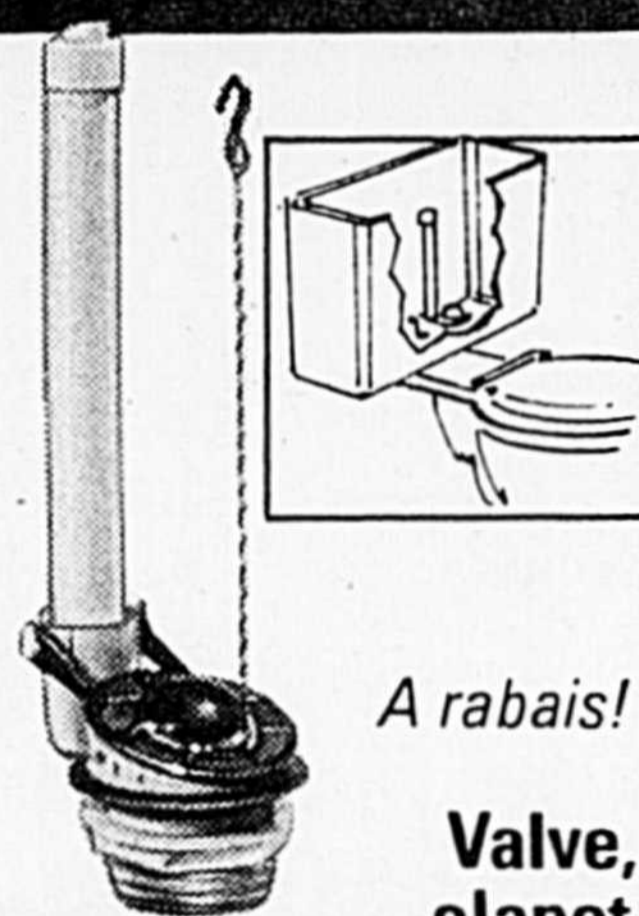

A rabais!

Valve, clapet et trop-plein

Cour. $3.29 **277**

Installation facile sur la chasse d'eau. Economisez! 63-5002