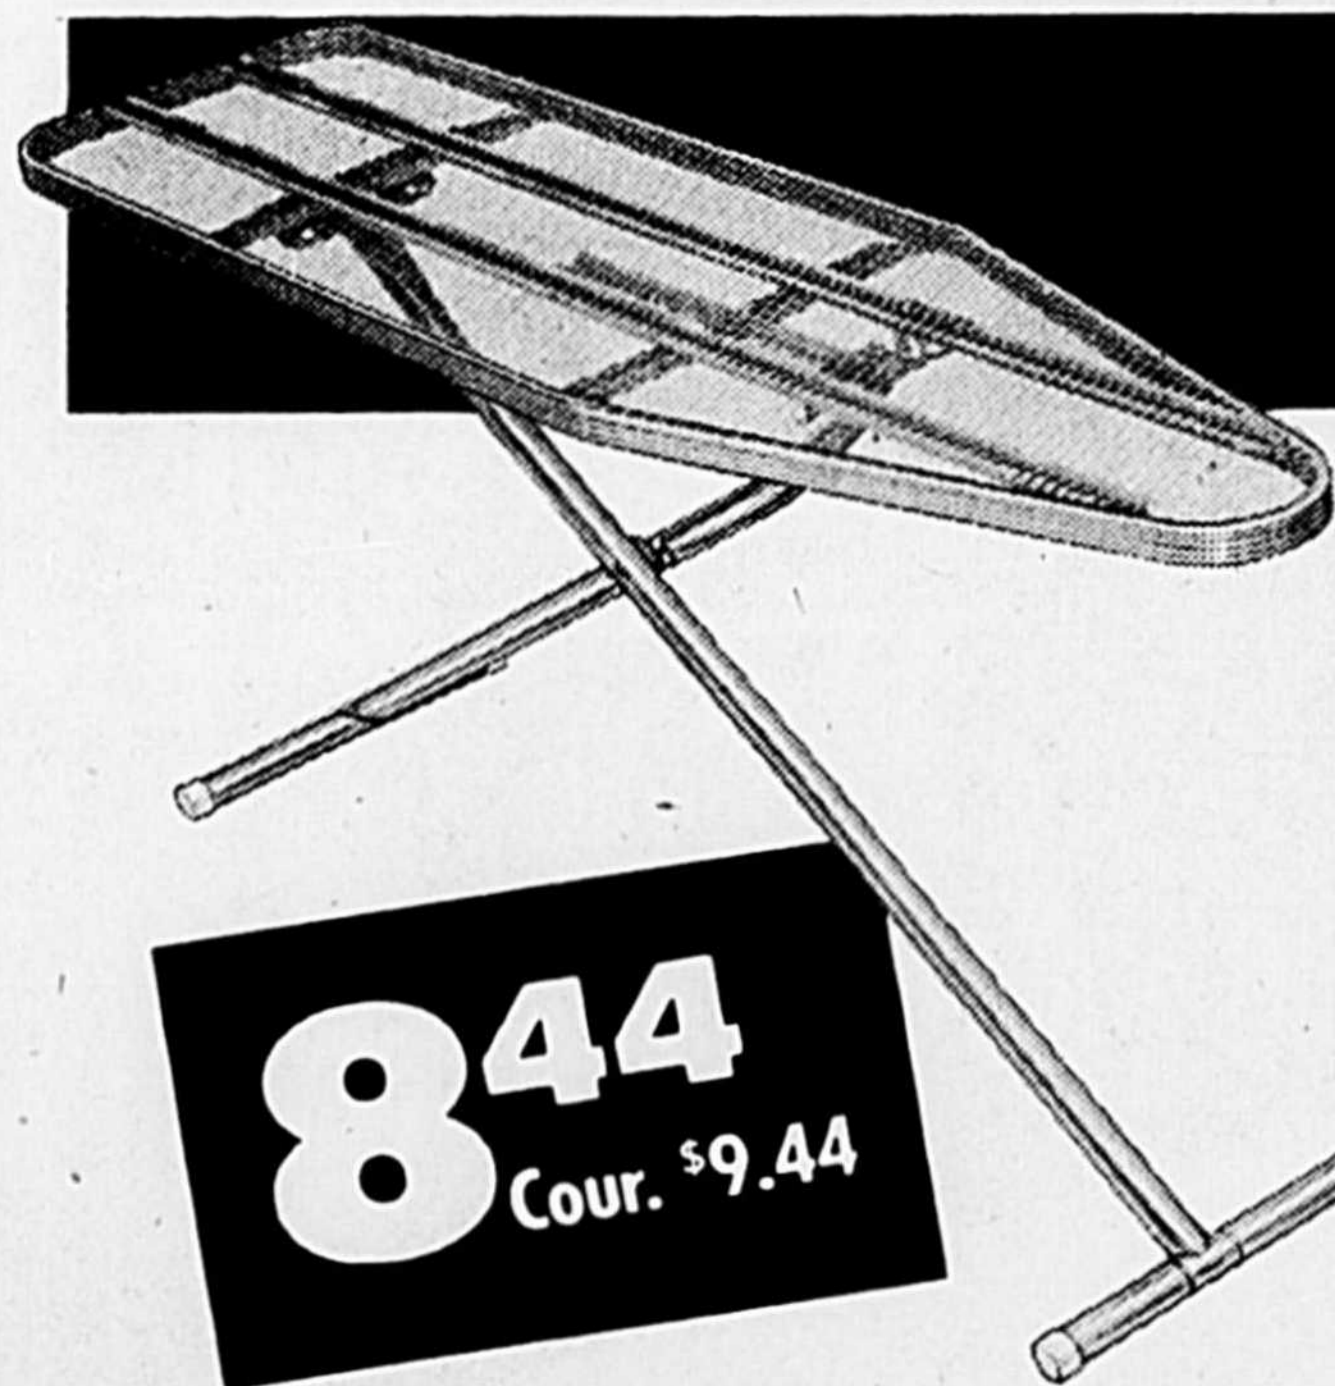

Pomme Aqua-Flo

Cour. \$2.85 **239**

Chic plastique noir et chrome. Jet réglable; sur pivot, est orientable. 63-0024

Vidage de lavabo à bonde, chaîne

Cour. \$3.99 **339**

Solide tuyau 1/4 x 5" en plastique ABS, à bague de lavabo chromée. Rabais! 63-3142

Siège blanc de cabinet

Cour. \$9.29 **788**

Rabais \$1.41! Siège joli-ment formé, en résistant plastique ultra-blanc. 63-5138

De l'aide économique! TABLE À REPASSER

844
Cour. \$9.44

Rabais de \$1.00 sur cette solide table à dessus en treillis. Solides pieds en T, à bouts en caoutchouc. Se règle jusqu'à 36" pour repasser debout ou assis. Bel émailage mandarine pour agrémenter une corvée. Très avantageuse! 42-9403