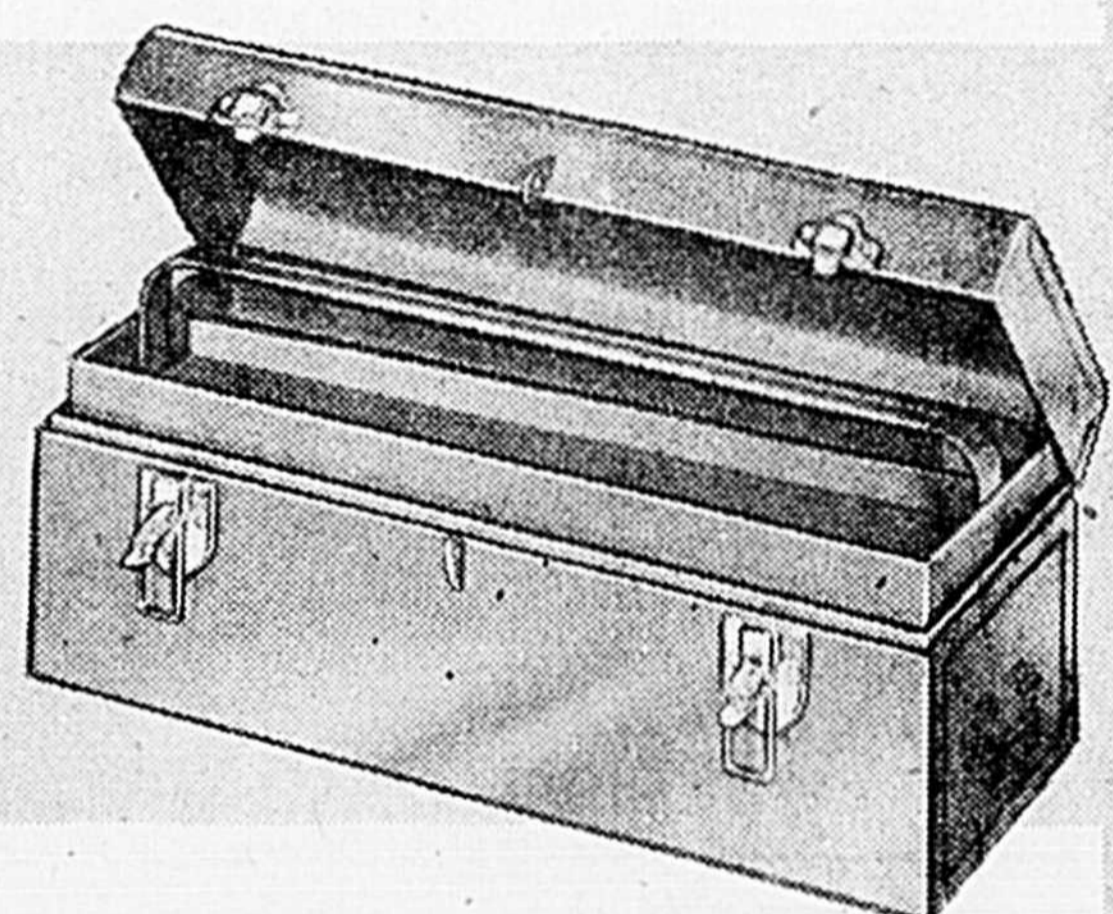

Boîte à outils
en métal de 26 x 9 x 9"
avec plateau amovible

1444 Spécial

Idéale pour les outils ménagers. Charnière continue, 2 loquets et oeil à cadenas plaqués. 99-2216