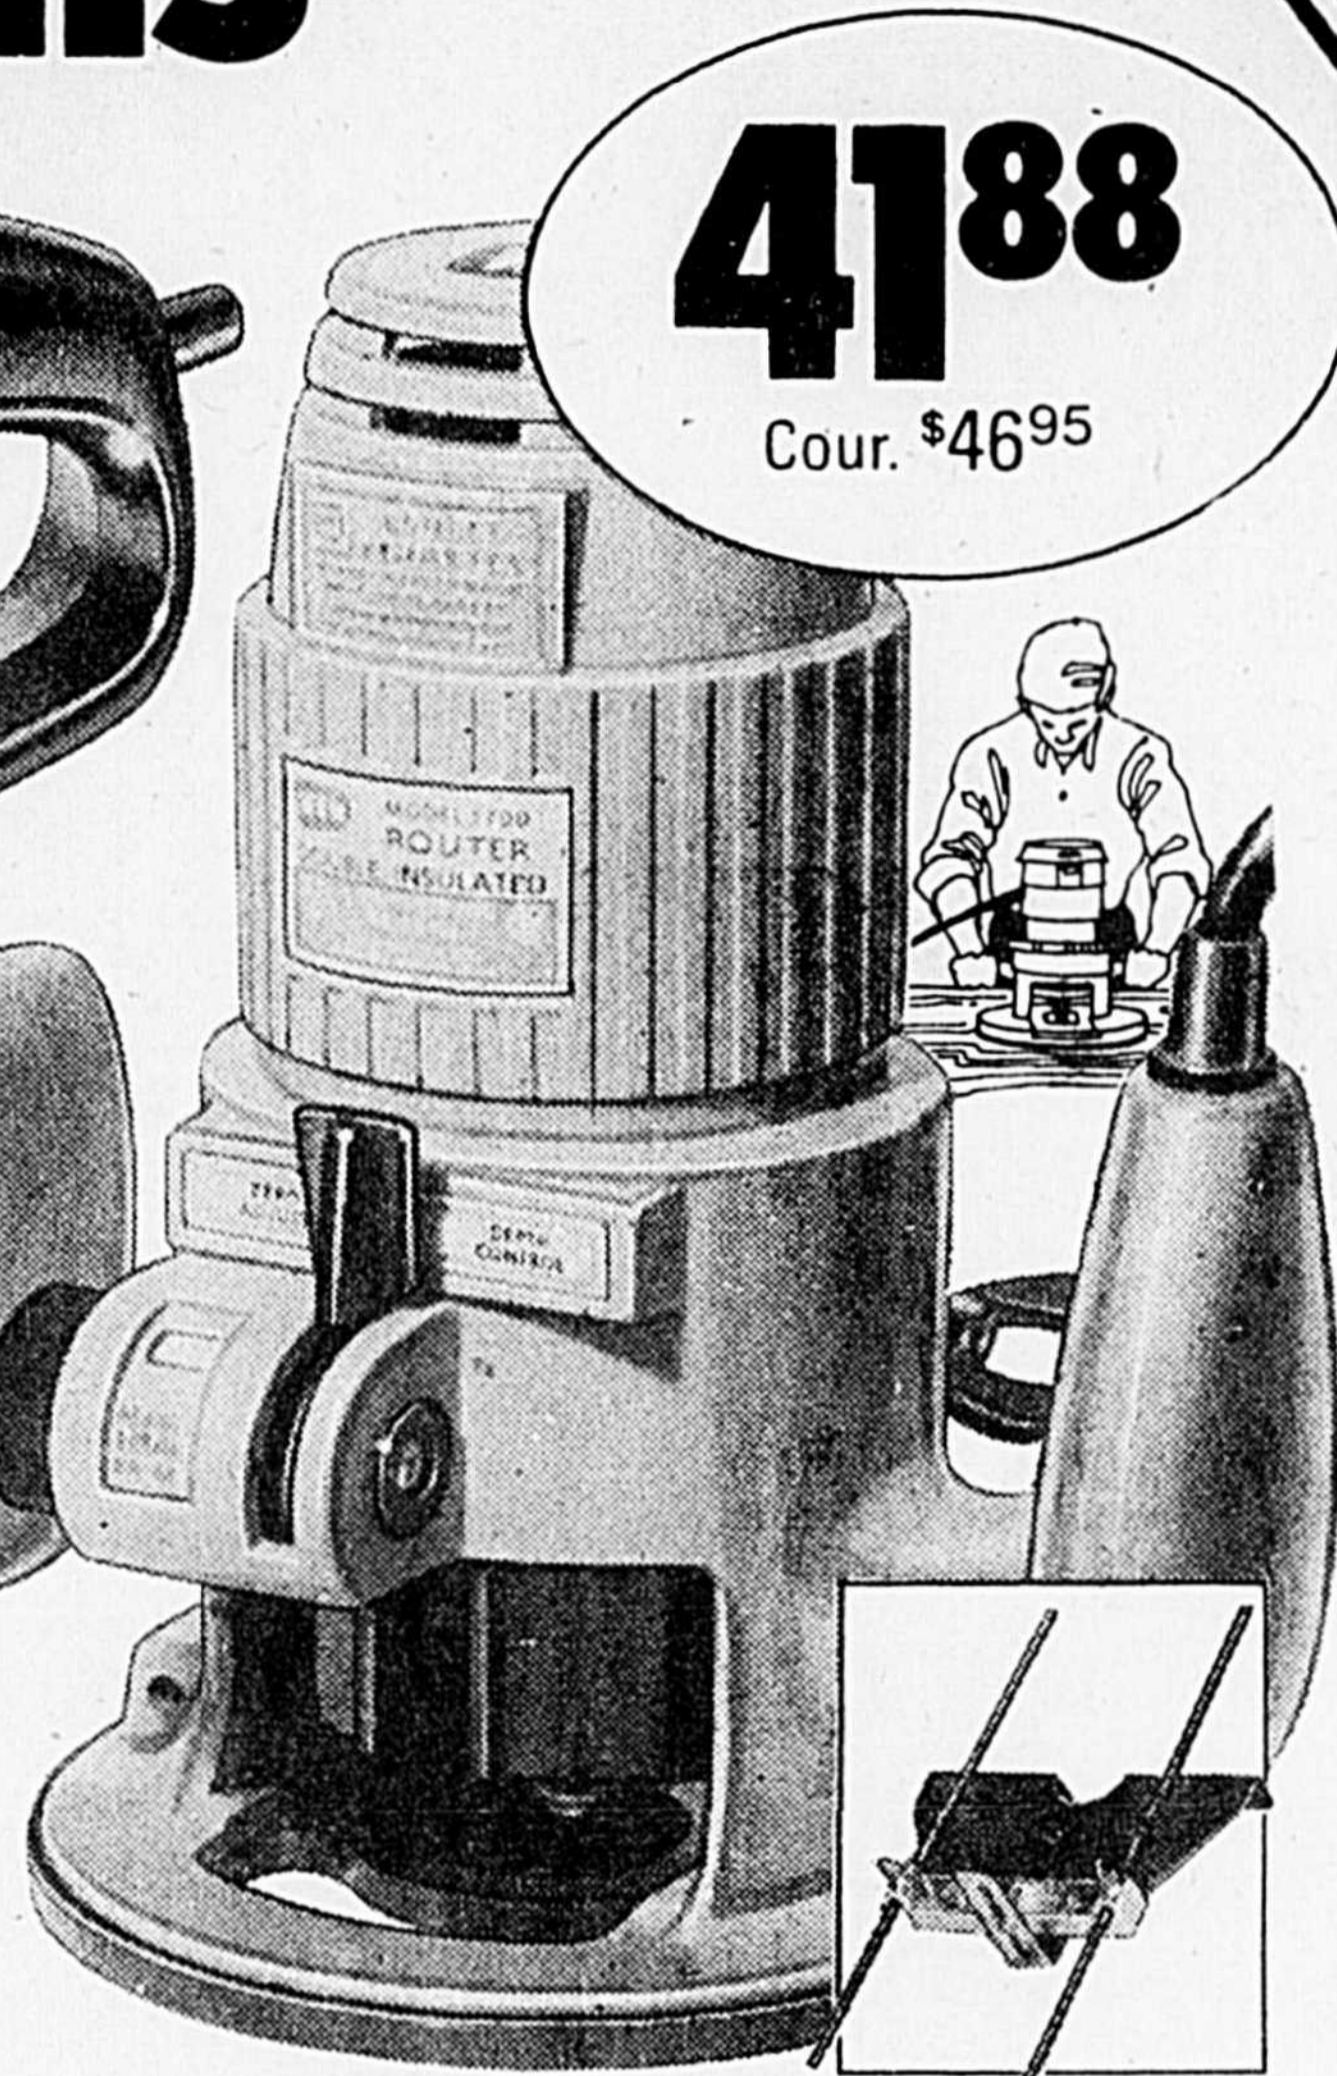

41⁸⁸
Cour. $46⁹⁵

Toupie de 2/3 HP

Pour faire moulures, feuillures, rainures et bords. Réglage de profondeur gradué en 16° de po. Avec guide de bord et de cercle, finissoir de contre-plaqué, mèche 1/4" et instructions. 120 V, 4 A. 54-6940