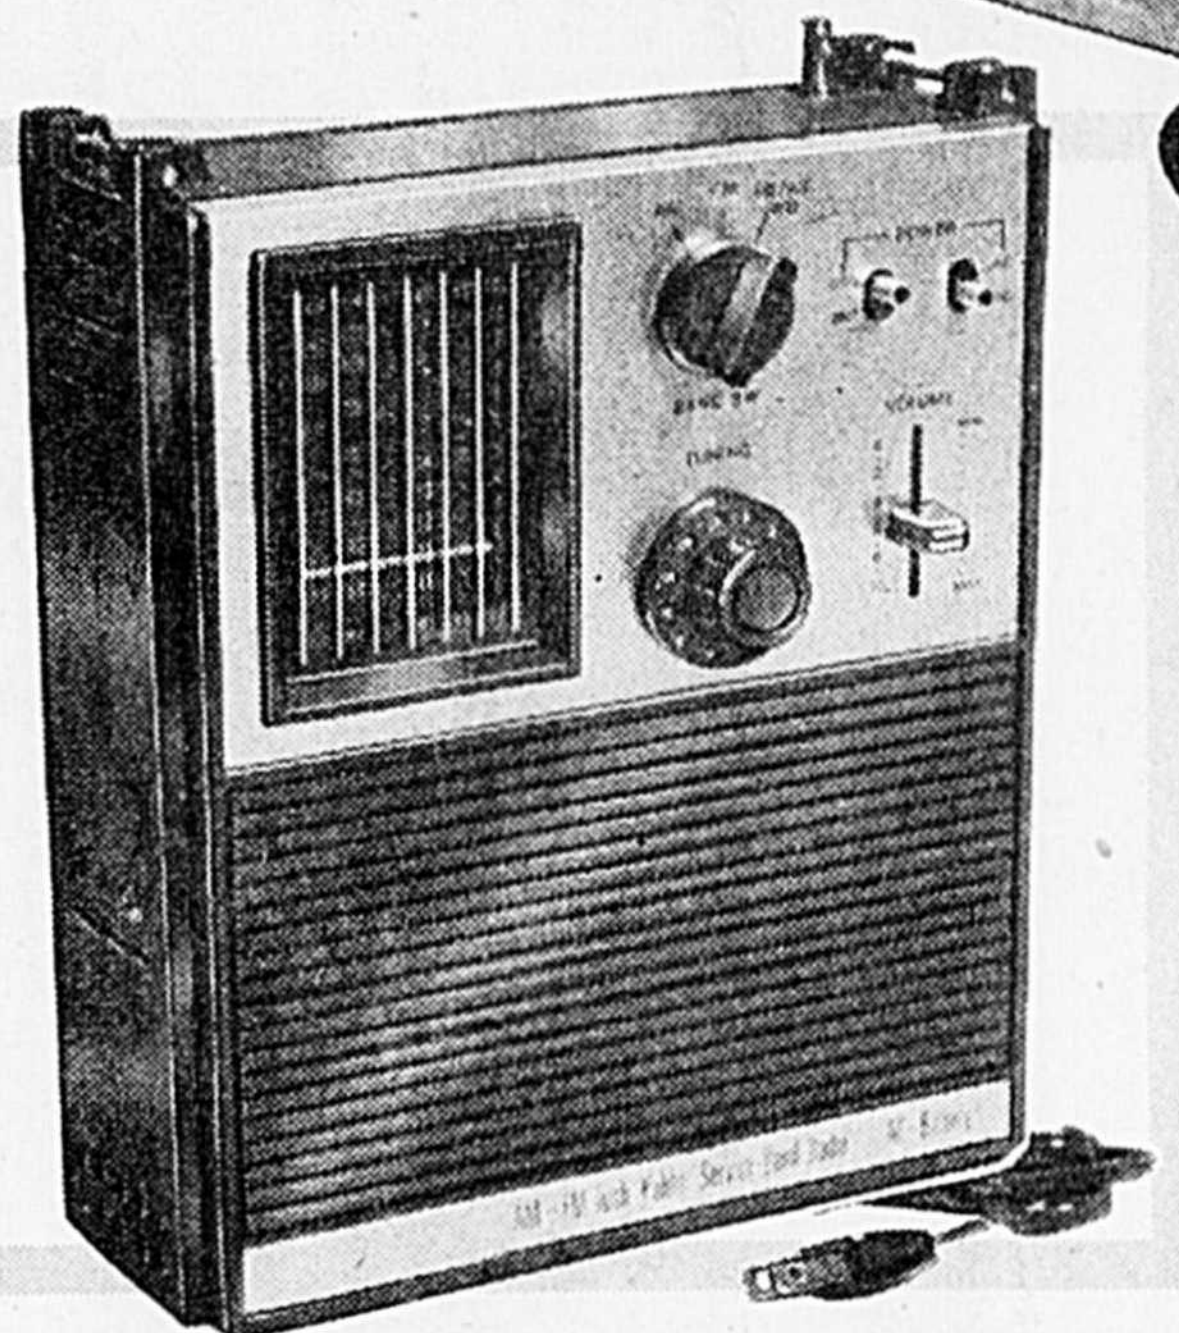

Centre de divertissements musicaux à prix très modique! Récepteur stéréo Eversonic #Sel-1500 à indicateur de stéréo FM; lecteur à lampes indicatrices de programme; commandes de volume, d'équilibre et de tonalité à curseur; sélecteur de piste à poussoirs. Bel ensemble à seulement **\$129.00!** 99-2469

POUR AVOIR DE LA MUSIQUE PARTOUT! Radio portatif multi-bandes

Grande Vente d'Hiver
Achat spécial

1995

Fonctionne en promenade sur 4 piles "C" (en sus) ou chez vous sur son fil de CA. Antenne télescopique 5 sections; curseur de volume, roues de syntonisation et de bandes; écouteur. 99-2282