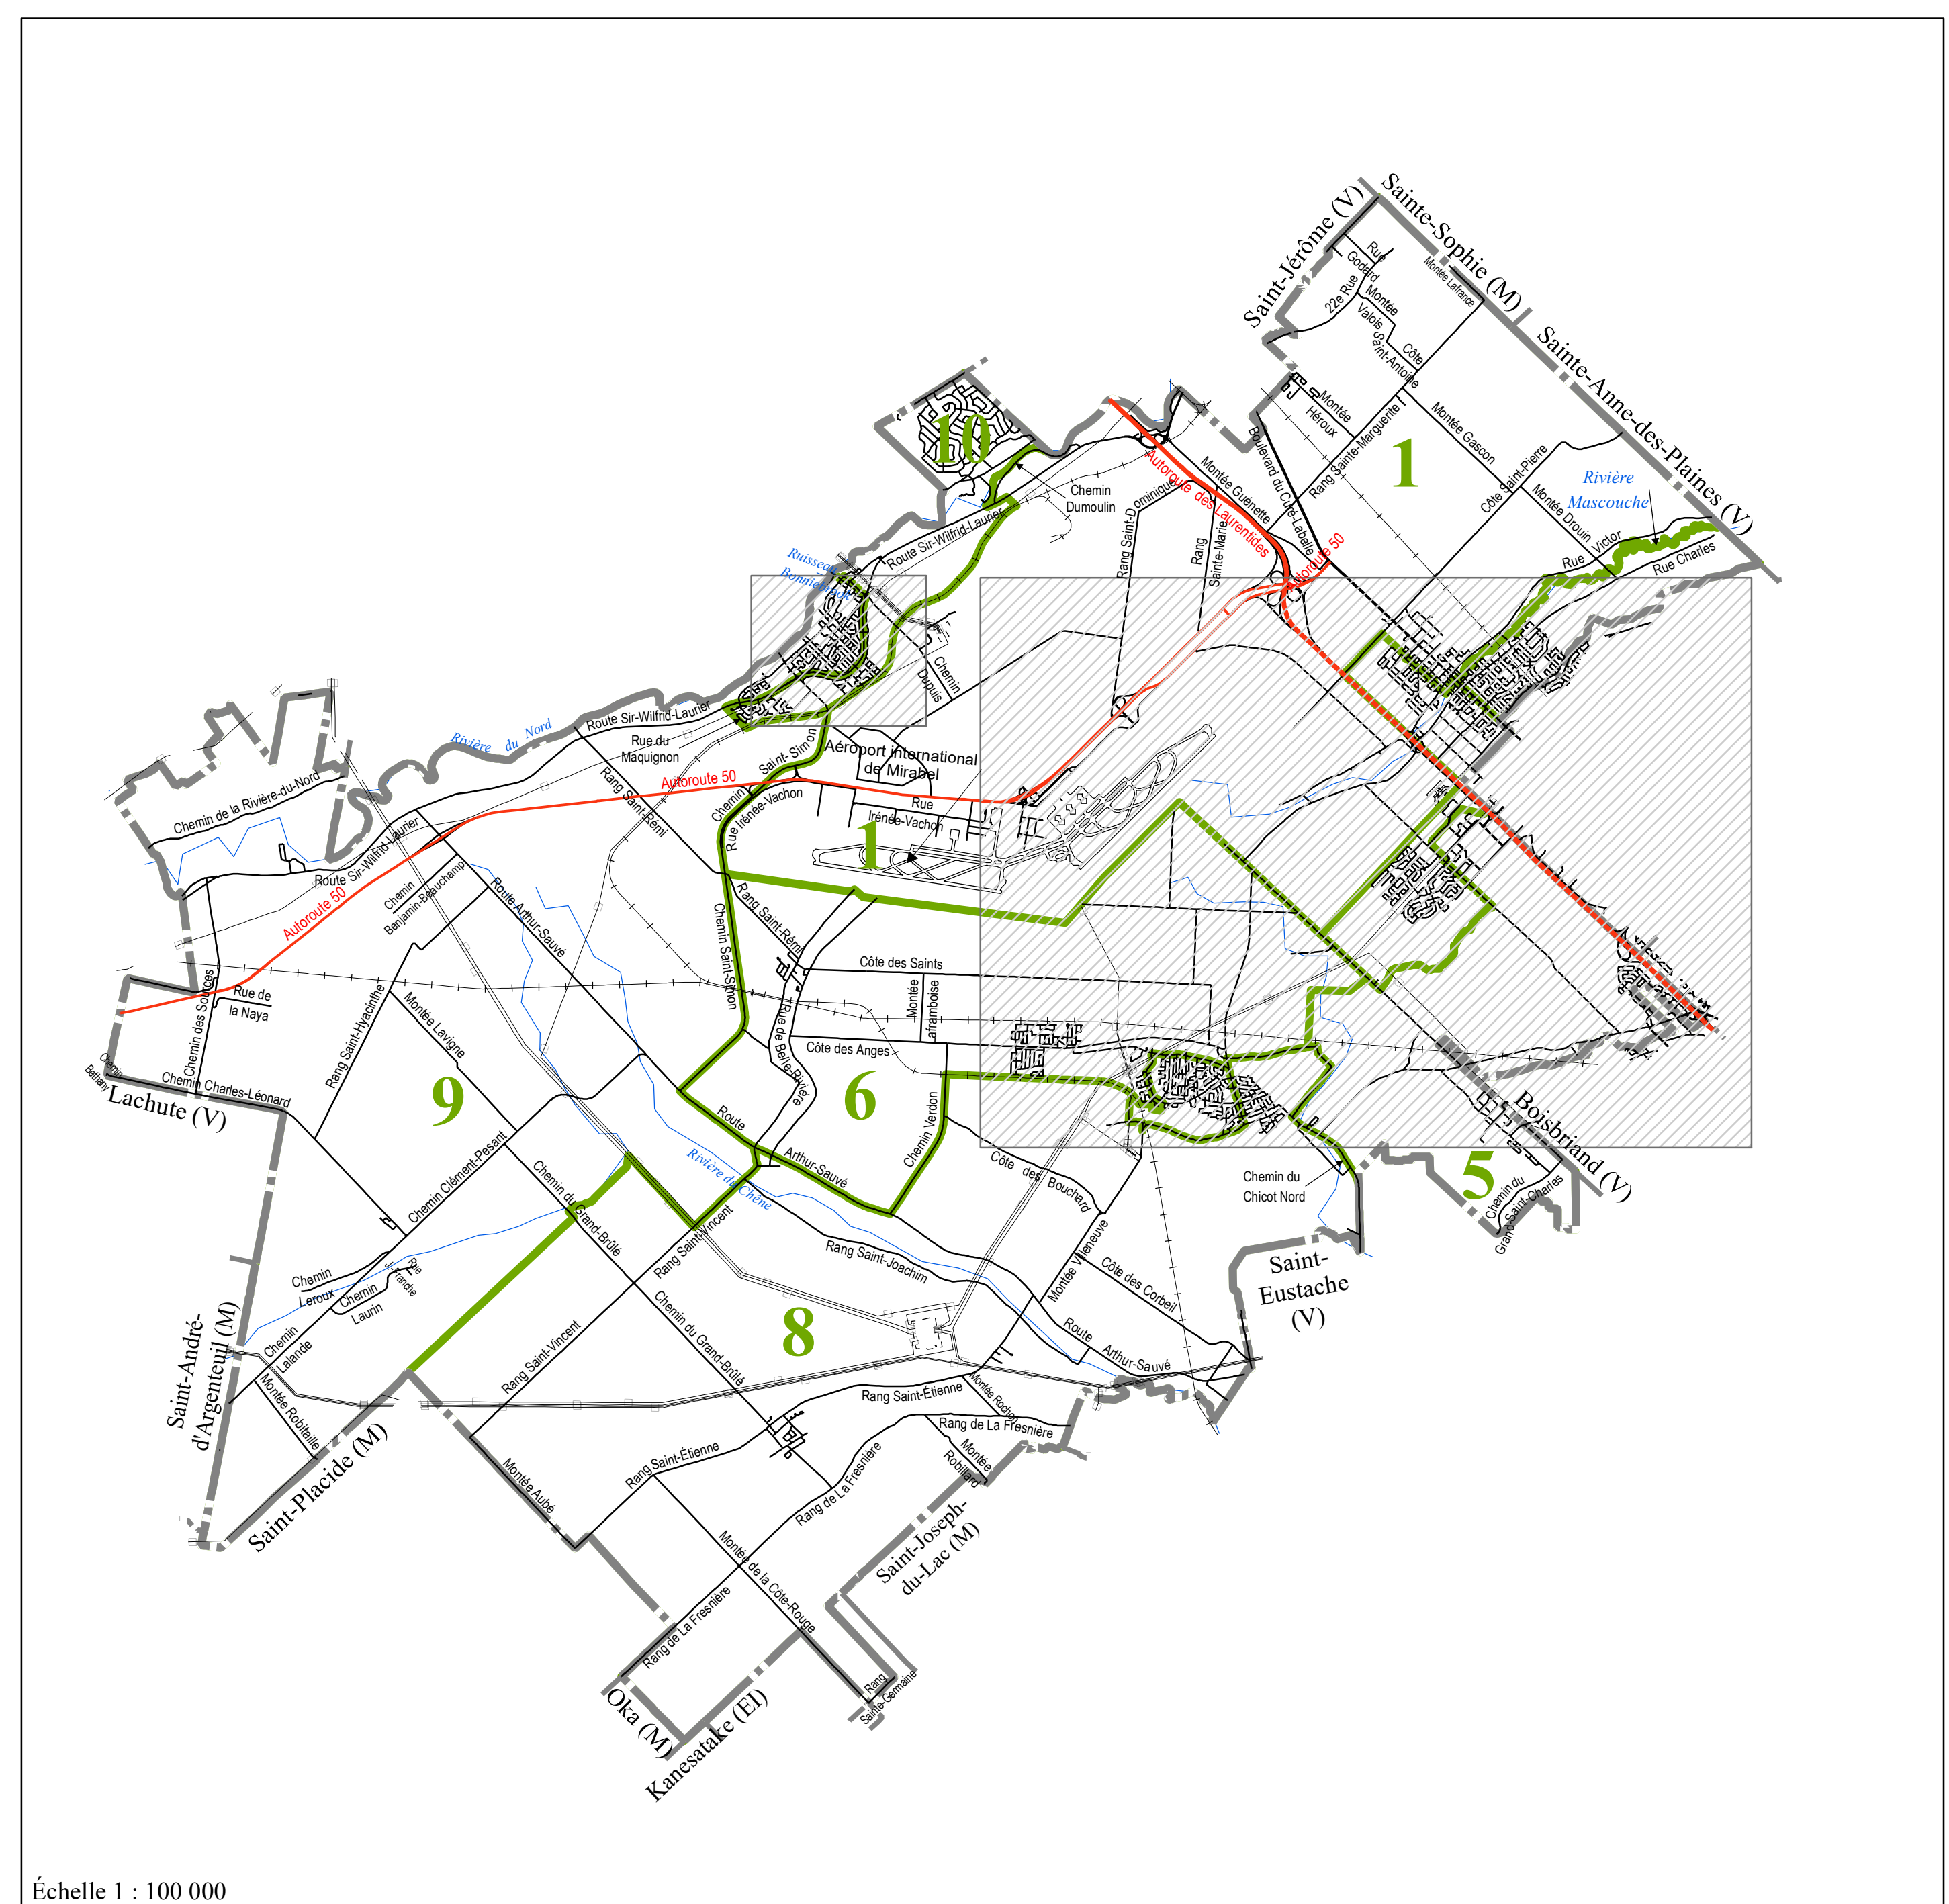

Échelle 1 : 12 000

Échelle 1 : 100 000

MIRABEL

Designation	Ville (V)
Code géographique	74005
Ecole, Edifice religieux, Edifice municipal, Centre hospitalier	
Municipalité	
Arrondissement	
District électoral / Quartier municipal	
Chemin de fer, Piste cyclable	
Ligne à haute tension	

1 : 13 000

élections Québec
Le directeur général des élections

Source: Adresses Québec
Production: Avril 2021
© Directeur général des élections du Québec