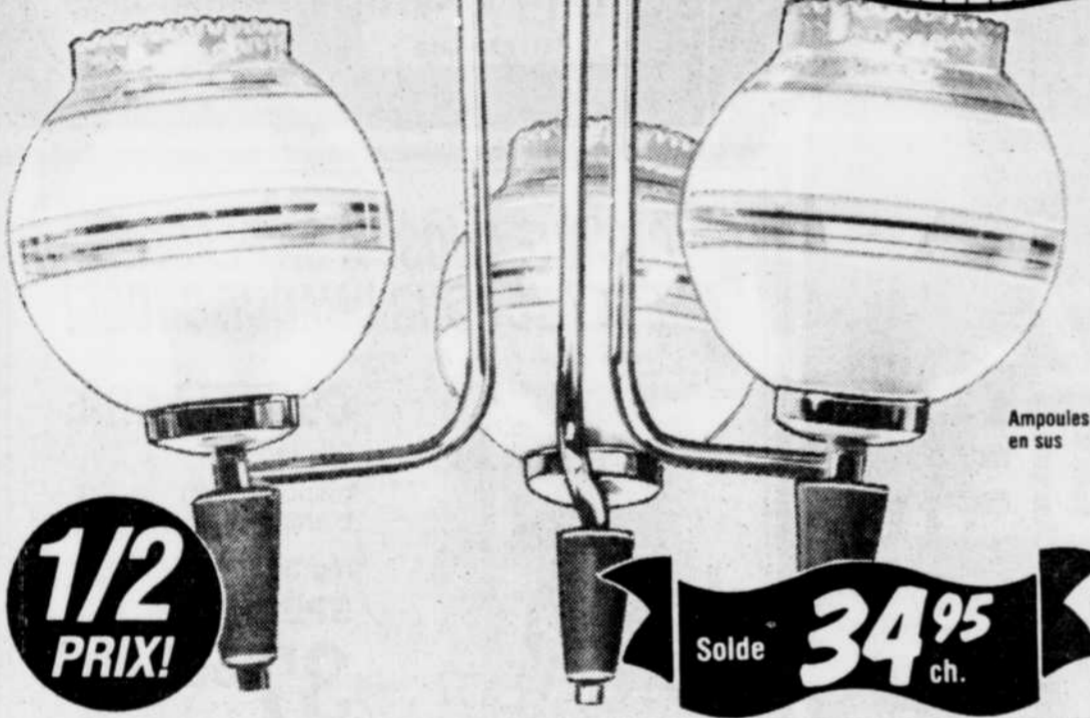

LA QUINCAILLERIE ANS PASCAL

Fête ses

25

de Service à Québec

PASCAL

Lustre attrayant à 3 lumières à un prix intéressant!

1/2 PRIX!

Solde **34⁹⁵** ch.

Plafonnier attrayant, idéal pour l'entrée, la salle à manger ou le salon! Bras en laiton poli avec garnitures de bois. Globes en verre givré avec bordure dorée. Diam. 18", haut 14". No K2490. Notre prix 69.95