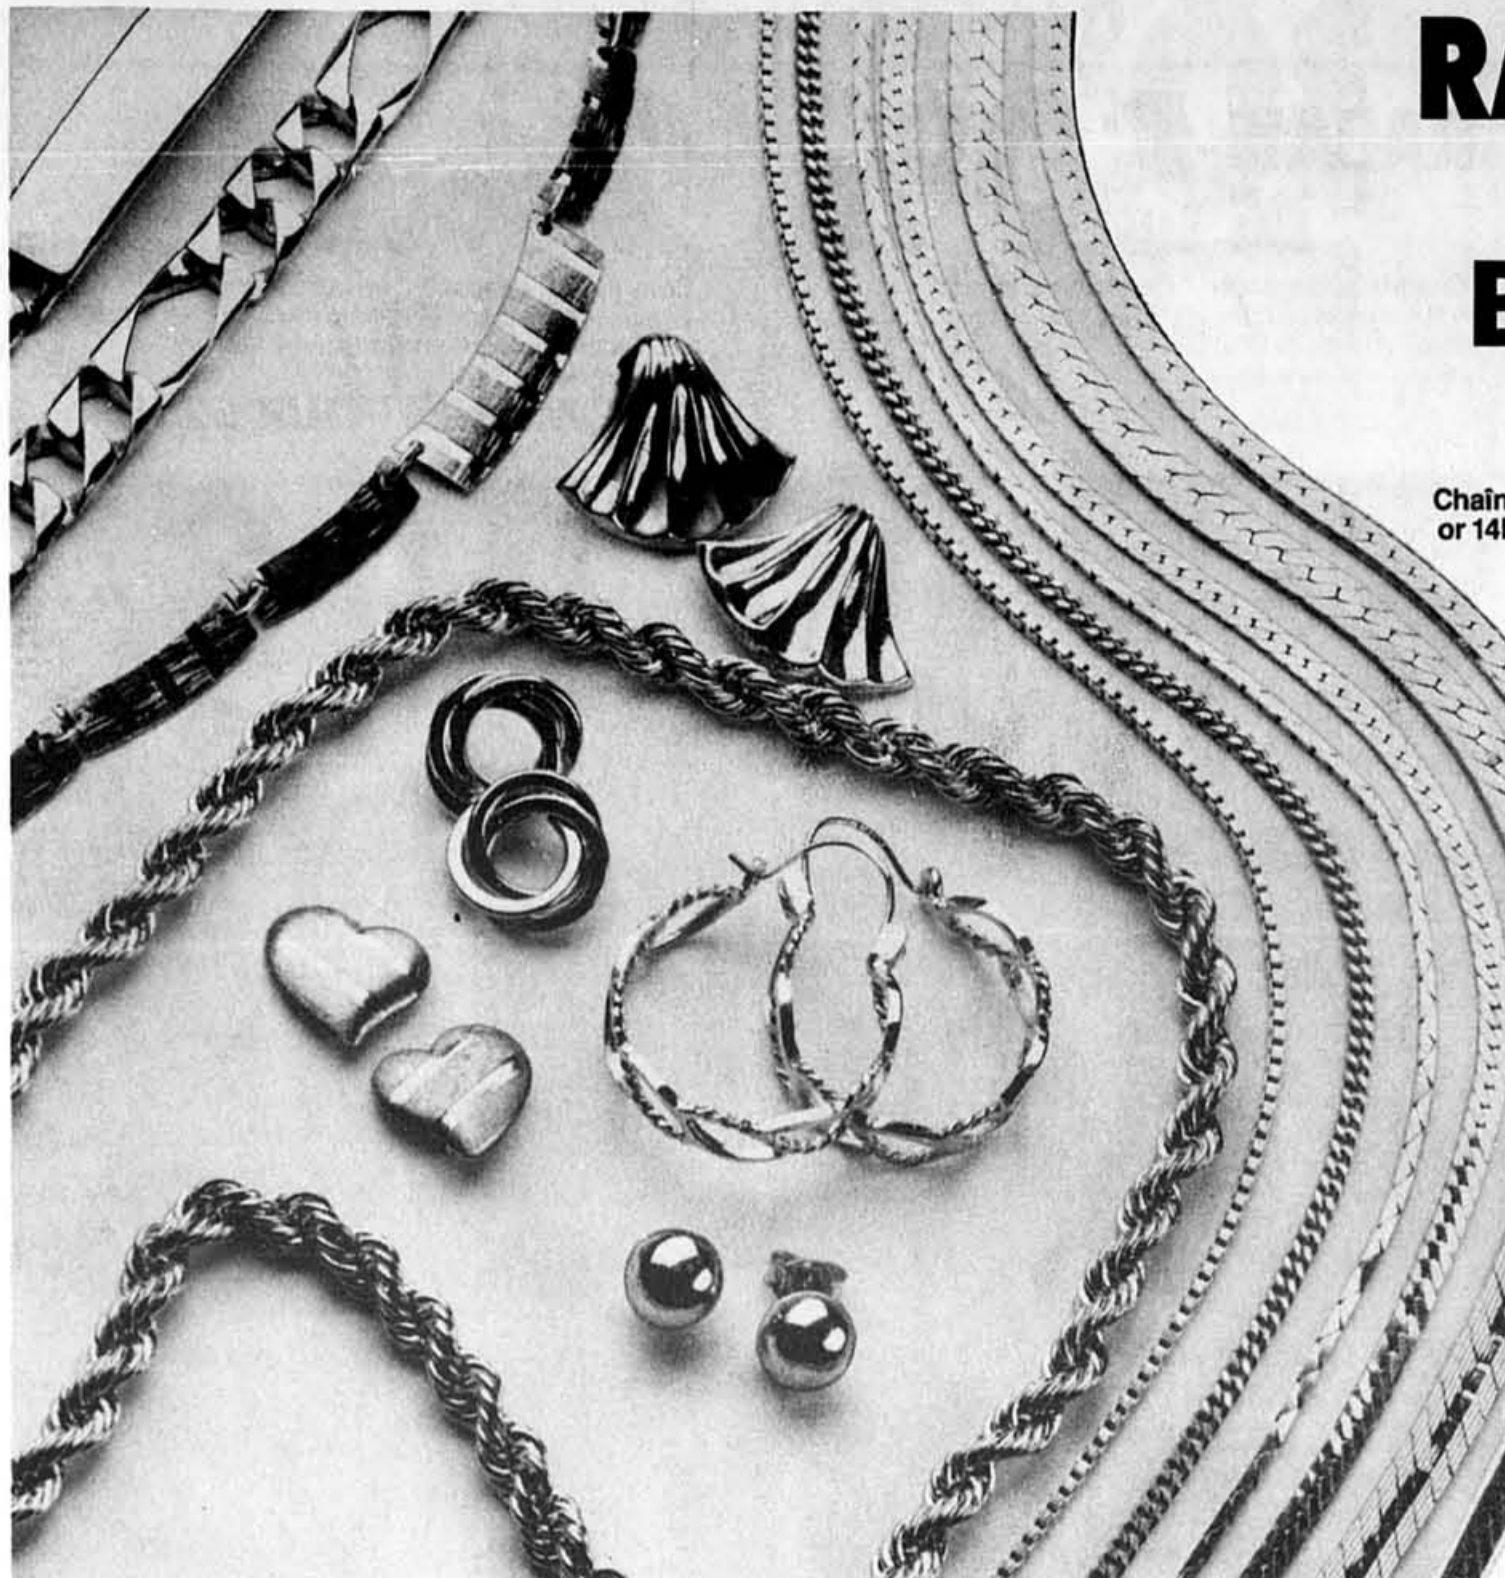

RABAIS DE 40% DE BIJOUX EN OR 14K ET 10K

Chaînes en or 14K et 10K. Ord. $35 à $745, $21 à $447. Bracelets en or 14K et 10K. Ord. $20 à $310, $12 à $186. Boucles d'oreilles à tige en or 14K et 10K. Ord. $25 à $170, $15 à $102 la paire. Bracelets divers en or 10K. Ord. $35 à $770, $21 à $462

RABAIS DE 40%

Bijoux en argent sterling. Boucles d'oreilles. À pince ou à tige. Ord. $5 à $50, $3 à $30 la paire. Chaînes. Ord. $5 à $100, $3 à $60. Bracelets. Ord. $4 à $80, 2.40 à $48. Achats en magasin seulement. Les bijoux ne sont pas illustrés en grandeur réelle. Pour raison d'hygiène, les boucles pour oreilles percées ne sont pas échangeables.

Bijoux de qualité, rayon 233

RABAIS DE 35%

Colliers de perles de culture, avec fermoir en or 14K. Ord. $1000 à $2000, $650 à $1300. Colliers de perles d'eau douce. Ord. $40 à $135, $26 à $77.5. Boucles à perles de culture. Ord. 32.50 à $115, 21.12 à 74.75 la paire. Boucles à perles d'eau douce. Ord. $17 à 68.75, 11.05 à 44.68 la paire

Bijoux de qualité, rayon 233

RABAIS DE 30%

Sélection de bijoux en perles joliment imitées. Colliers. Long. 38 à 137 cm. Ord. $10 à $60, $7 à $42. Boucles, à pince ou à tige. Ord. $5 à $25, 3.50 à 17.50 la paire. Broches. Ord. $18, 12.60 ch. Bracelets. Ord. $13 à $40, 9.10 à $28. C'est MOINS CHER que vous pensiez au Jour de la Baie.

Bijoux mode, rayon 236

RABAIS DE 50%

Bijoux mode en jolies couleurs. Pas tel que représenté. Choix de rouge, blanc, marine ou noir. Essentiels à votre chic. Colliers. Long. 40 à 76 cm. Ord. 2.99, 1.49 ch. Bracelets. Ord. 1.99, 99¢ ch. Boucles. Ord. 2.99, 1.49 la paire. Il y en a pour toutes.

Bijoux mode, rayon 236