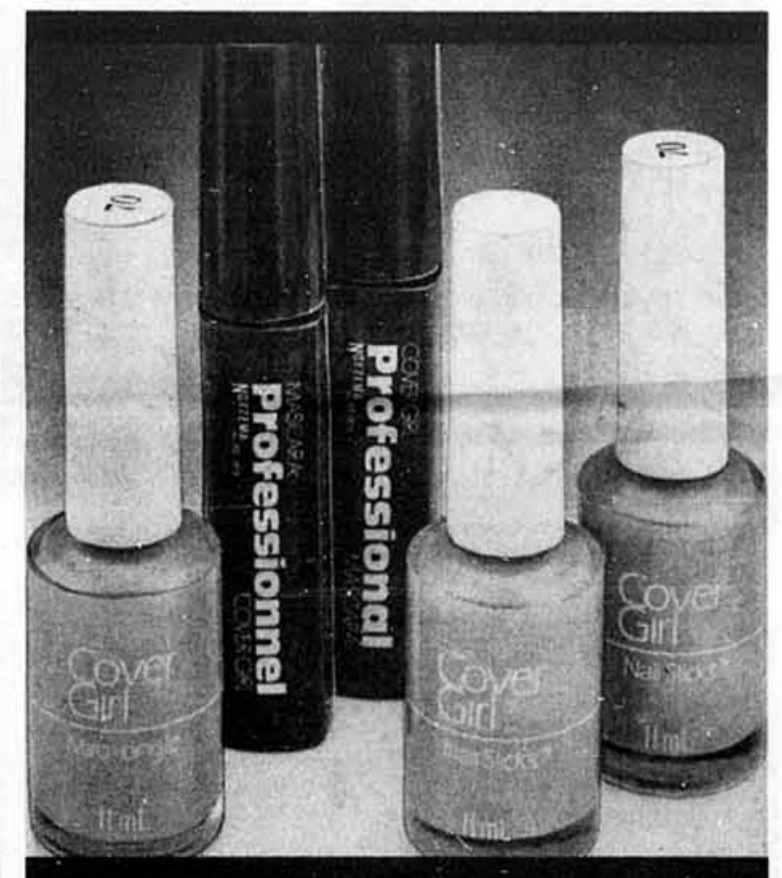

RABAIS DE 30%

Fond de teint liquide 'Cover Girl' Normal. Ord. 3.89, 2.69 ch.
Poli à ongles 'Cover Girl' Ord. 2.40, 1.59 ch.
Mascara Professionnel 'Cover Girl'. Ord. 4.02, 2.79 ch.
1.59 A 2.79

Produits de beauté, rayon 250