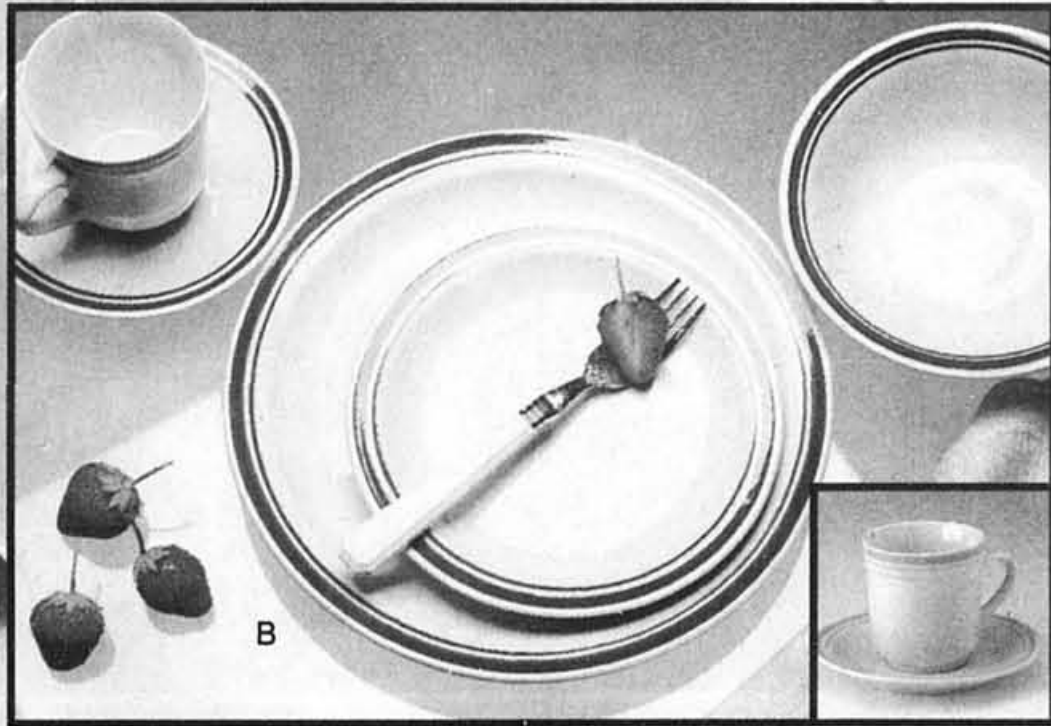

EN SPÉCIAL!

SERVICE DE 20 PIÈCES CENTURION

Service contemporain, blanc ou noir, en porcelaine. A. Forme hexagonale. Le service comprend: 4 assiettes à dîner, 4 assiettes à salade, 4 bols à soupe/céréales, 4 tasses et soucoupes. À prix exceptionnel Jour de la Baie.

69⁹⁹
LE SERVICE DE 20 PCES.

Ens. complémentaire de 5 pièces. Inclut plat, légumier, pot à crème et sucrier avec couvercle. 49.99 l'ens.

Vaisselle, rayon 614

24⁹⁹
L'ENSEMBLE

Service de table 20 pièces B. Élégant service en grès à bordure bleue ou brune. Inclut 4 de chaque: assiettes à dîner, à salade, bols à soupe/céréales, tasses et soucoupes.

Articles de cuisine, rayon 637