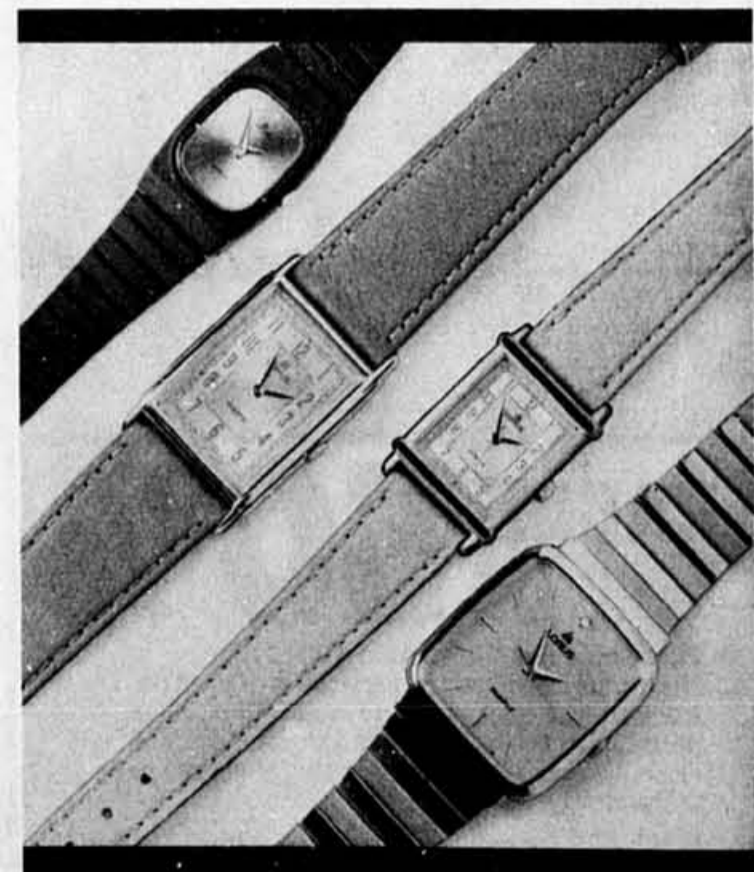

RABAIS DE 30%

Horloges 'Selko', 'Cardinal', 'Lorus', 'Westclox'. Une incroyable sélection de pendulettes de voyage, horloges murales et autres. Modèles électriques, à quartz ou à remontoir. Choix de laiton, métal, bois et plastique. ord. 19.99 à $895. **13.99 À 626.50**

Rabais de 25% sur réveil-matin 'Cosmo' électrique. Ord. 14.99, 11.24 ch.

Horloges, rayon 231

RABAIS DE 25%

Montres 'Selko', 'Lorus', 'Cardinal', 'Timex' et 'Pulsar'. Toute notre gamme de modèles pour hommes et femmes à cadran analogique ou numérique. Mécaniques ou à quartz. Choix de bracelets en cuir, en métal ou fantaisie. Ord. 19.95 à $500. **14.96 À $375**

Montres, rayon 231

RABAIS DE 40%

Sélection de montres 'Lorus' à quartz. Pour hommes et femmes, dans un choix de styles habillés ou sport. Analogique ou numérique à quartz. Ord. 19.95 à 84.95. **11.97 À 50.97**

Montres, rayon 231