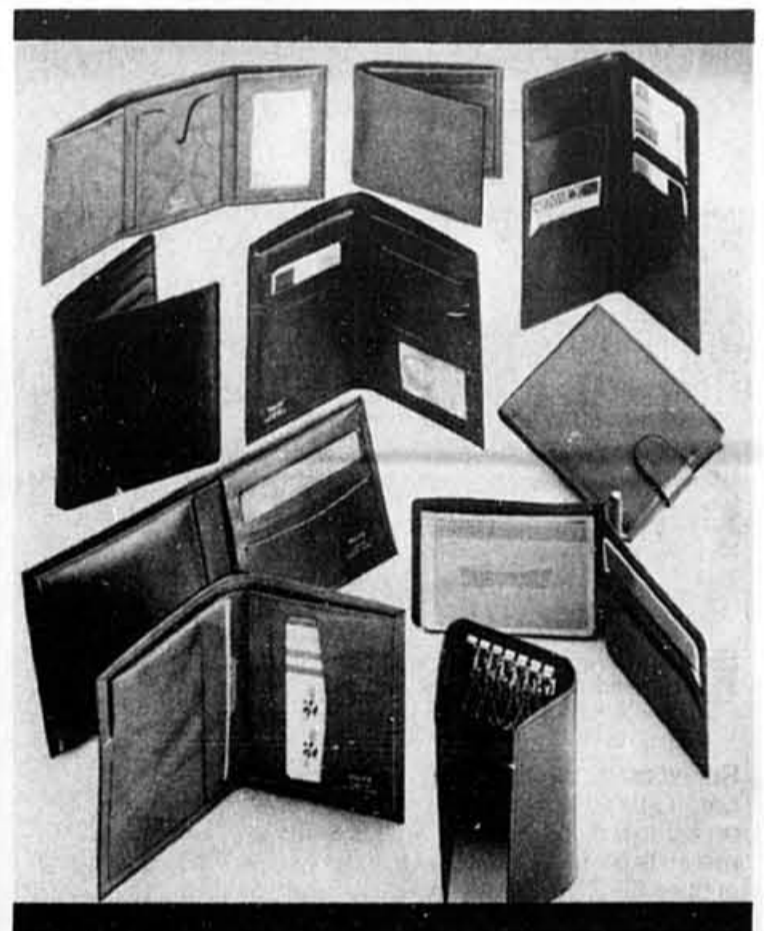

Accessoires pour hommes, rayon 336

12.99 À 16.99

RABAIS DE 40% SUR LE PRIX ÉTIQUETÉ

Maroquinerie 'Roifs' et 'Renwick' En cuir souple de tons variés. Portefeuilles, porte-clés, porte-billets, porte-cartes et plus encore. Toujours utiles et toujours appréciés.