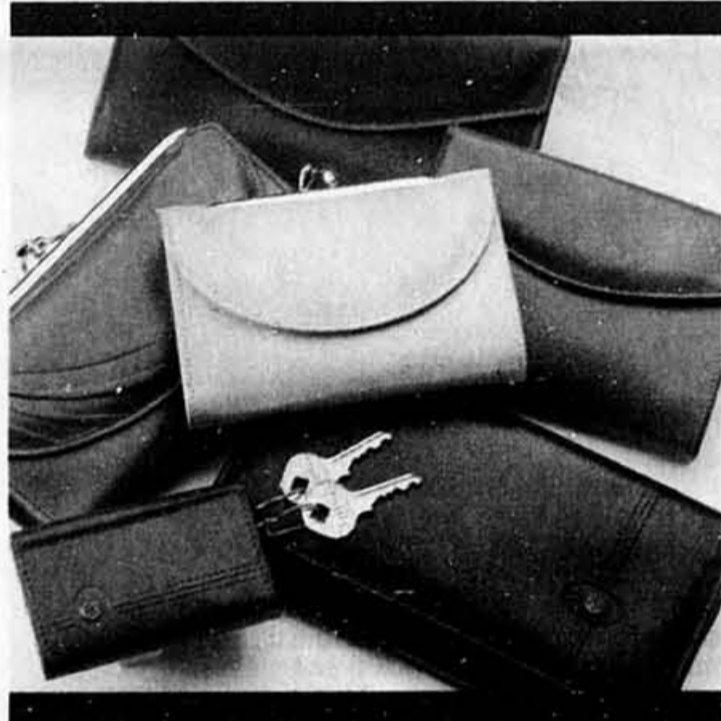

RABAIS DE 40%

Petits articles en cuir 'Buxton' pour dames
Toute notre collection de pochettes, porte-clés, porte-
chéquier et enveloppes. Couleurs variées. Ord. $16 à $46

9.59 À 27.59

Maroquinerie, rayon 215