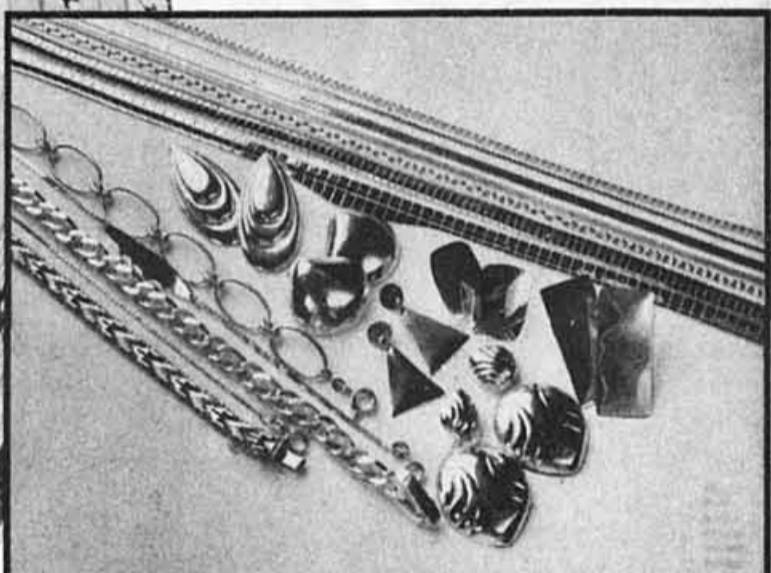

RABAIS DE 40% DE BIJOUX EN OR 14K ET 10K

Chaînes en or 14K et 10K. Ord. $35 à $745, $21 à $447. Bracelets en or 14K et 10K. Ord. $20 à $310, $12 à $186. Boucles d'oreilles à tige en or 14K et 10K. Ord. $25 à $170, $15 à $102 la paire. Bracelets divers en or 10K. Ord. $35 à $770, $21 à $462

RABAIS DE 40%

Bijoux en argent sterling. Boucles d'oreilles. À pince ou à tige. Ord. $5 à $50, $3 à $30 la paire. Chaînes. Ord. $5 à $100, $3 à $60. Bracelets. Ord. $4 à $80, 2.40 à $48. Achats en magasin seulement. Les bijoux ne sont pas illustrés en grandeur réelle. Pour raison d'hygiène, les boucles pour oreilles percées ne sont pas échangeables.

Bijoux de qualité, rayon 233

RABAIS DE 35%

Colliers de perles de culture, avec fermoir en or 14K. Ord. $1000 à $2000, $650 à $1300. Colliers de perles d'eau douce. Ord. $40 à $135, $26 à $77.5. Boucles à perles de culture. Ord. 32.50 à $115, 21.12 à 74.75 la paire. Boucles à perles d'eau douce. Ord. $17 à 68.75, 11.05 à 44.68 la paire

Bijoux de qualité, rayon 233

RABAIS DE 30%

Sélection de bijoux en perles joliment imitées. Colliers. Long. 38 à 137 cm. Ord. $10 à $60, $7 à $42. Boucles, à pince ou à tige. Ord. $5 à $25, 3.50 à 17.50 la paire. Broches. Ord. $18, 12.60 ch. Bracelets. Ord. $13 à $40, 9.10 à $28. C'est MOINS CHER que vous pensiez au Jour de la Baie.

Bijoux mode, rayon 236

RABAIS DE 50%

Bijoux mode en jolies couleurs. Pas tel que représenté. Choix de rouge, blanc, marine ou noir. Essentiels à votre chic. Colliers. Long. 40 à 76 cm. Ord. 2.99, 1.49 ch. Bracelets. Ord. 1.99, 99¢ ch. Boucles. Ord. 2.99, 1.49 la paire. Il y en a pour toutes.

Bijoux mode, rayon 236