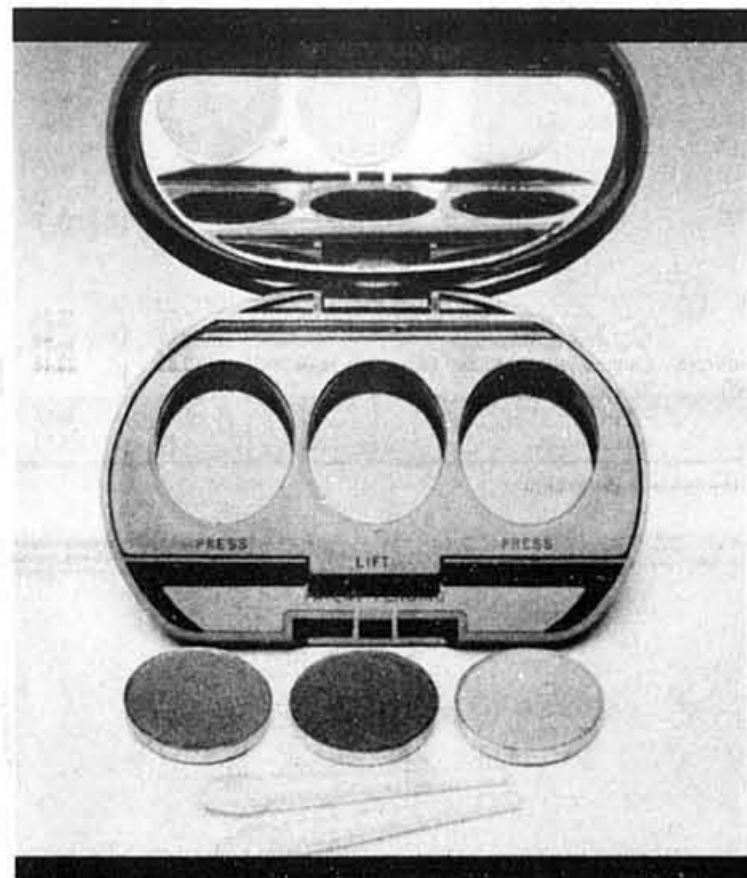

RABAIS DE 30%

Ombres à paupières Custom Eyes de 'Revlon' Ord. 3.10 **2.17 CH.**
Cadeau avec achat. À l'achat de 2 ombres à paupières 'Revlon' vous recevrez gratuitement un coffret de rangement Custom Eyes.
(Quantité au Québec: 450)