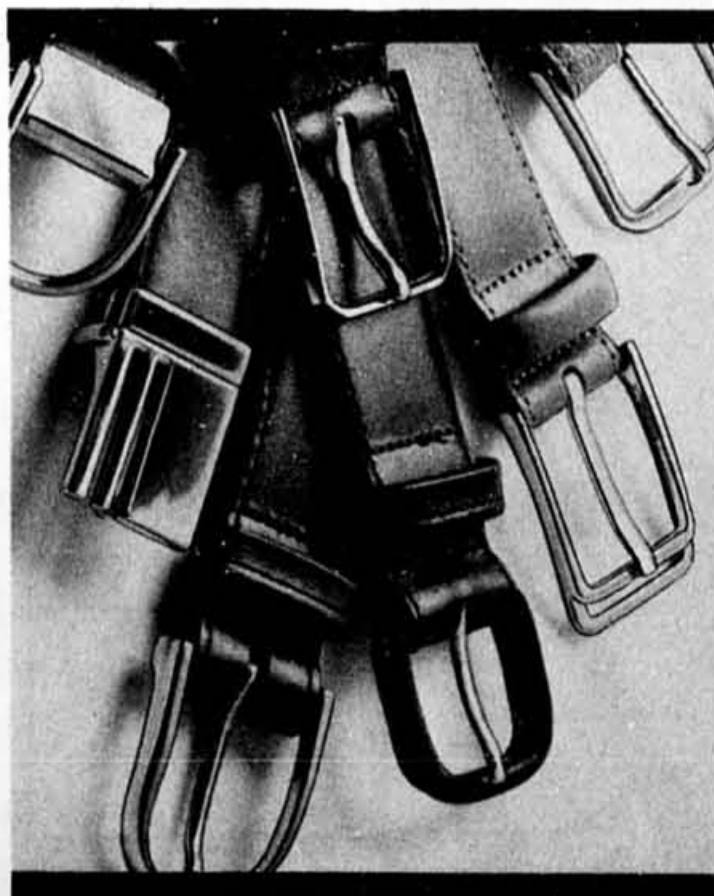

7.99 CH.

Ceintures 'Custom Leather' à super prix! Dépêchez-vous de venir choisir la vôtre parmi notre variété de modèles en cuir véritable. Largeurs 25 mm et 30 mm. Boucles diverses. Choix de couleurs populaires. Tailles 30 à 40.

Accessoires pour hommes, rayon 336