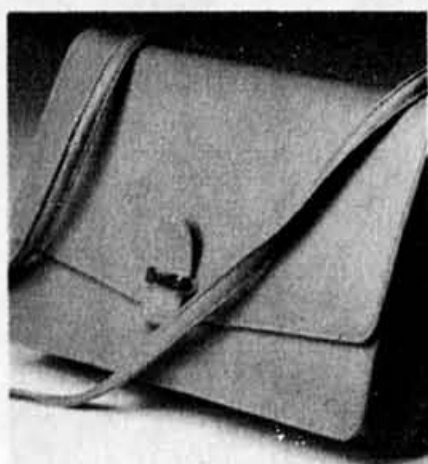

Sac en vinyle 'Cabrelli', ord. $30
19.99 CH.