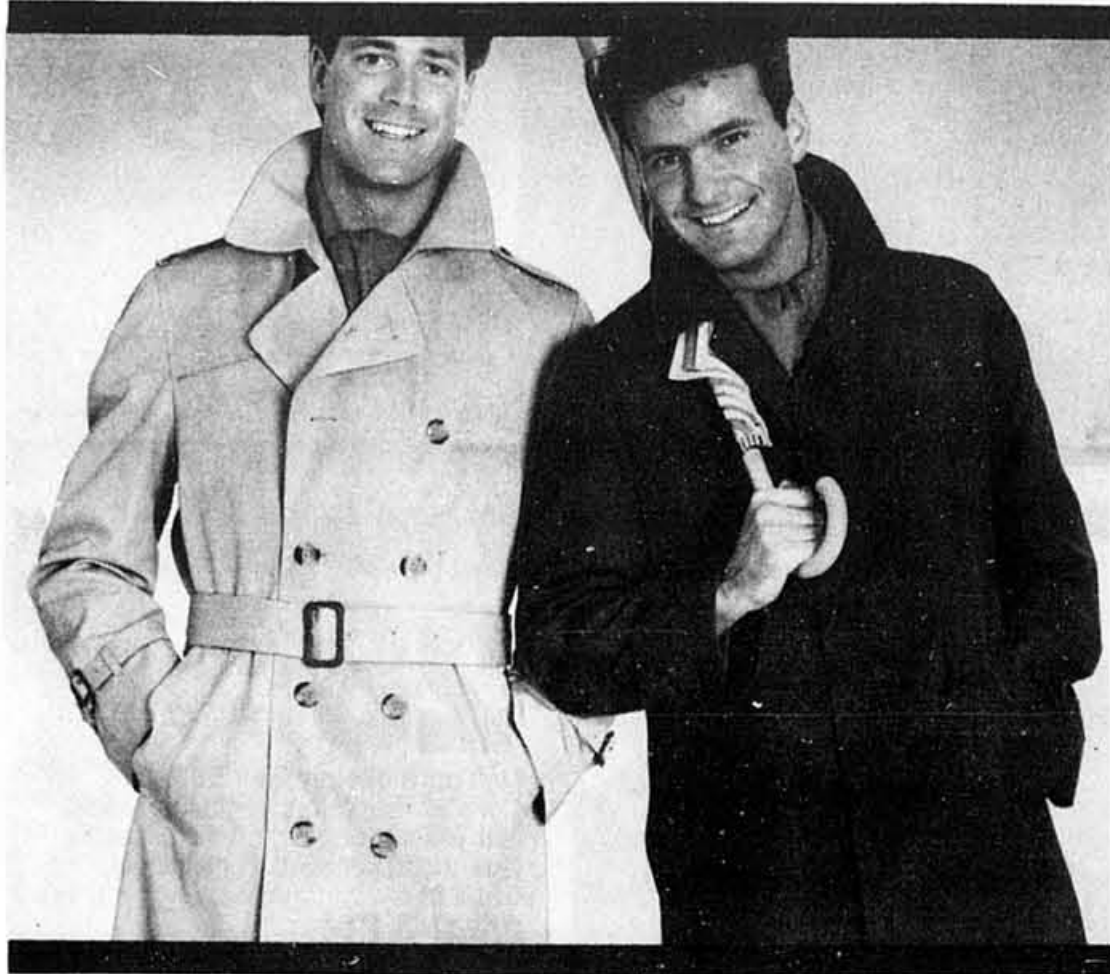

RABAIS DE 30% SUR LE PRIX ORDINAIRE ÉTIQUETÉ

Tout notre assortiment d'imperméables de marques est en solde pour le Jour de la Baie. Notre sélection inclut les modèles 'London Fog' classiques aussi bien que les modèles mode 'Pierre Cardin' et 'Croydon'. Tailles 36 à 44. Coloris havane, marine, gris et vert olive dans le lot.

Tenues d'extérieur de ville pour hommes, rayon 311