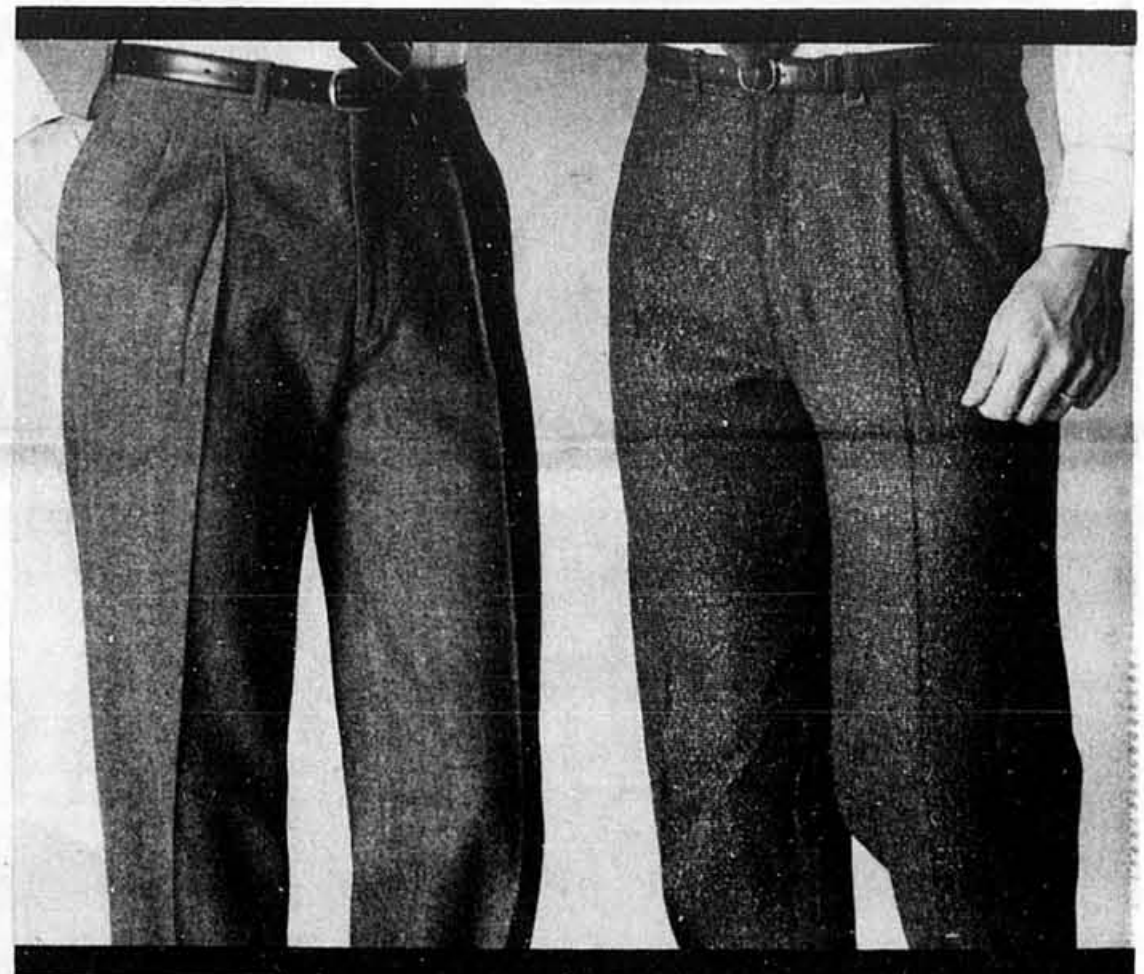

RABAIS DE 38%

Pantalons habillés des designers 'Giorgio De Medici', 'Pierre Cardin', et 'Cacharel'. Tout notre assortiment de pantalons designer coupés plus ample, à l'européenne. Mélanges de laine. Choix de coloris. Tailles 30 à 40. Ord. $65 **39.99 CH.**

Pantalons, rayon 314