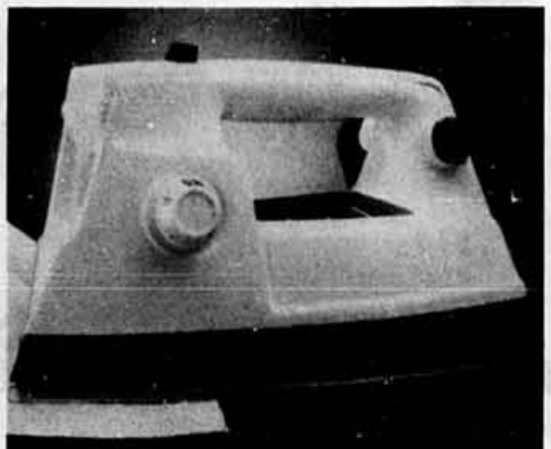

19⁹⁹
CH.

Fer à vapeur/à sec de 'Proctor Silex' Avec 37 événements qui répartissent la vapeur. Léger et pratique avec son cordon pivotant.