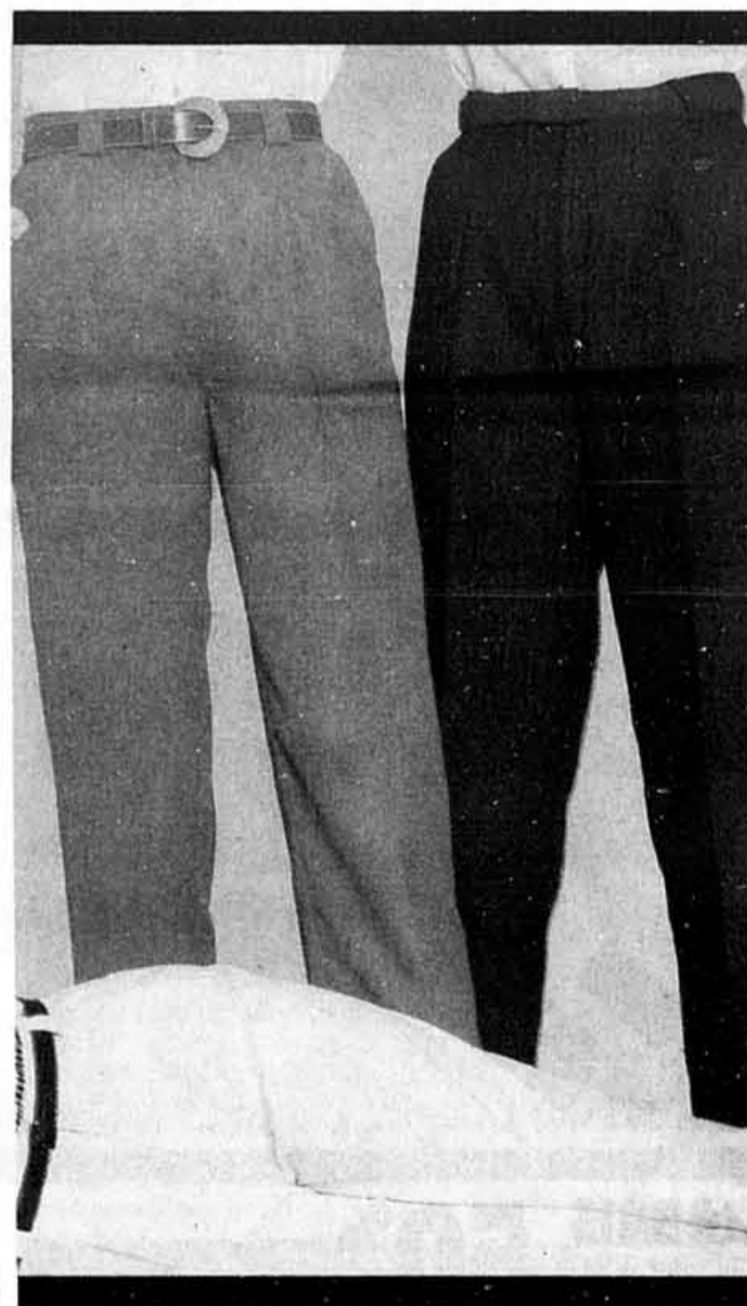

Boutique Jeunesse, rayon 163

JEUNESSE

RABAIS DE 23%

Peignoirs, tenues de détente et tenues de jogging 'Baycrest^{m.d.}'. En riche velours éponge 80% coton/20% polyester lavable en machine. Cerise, bleu roi, framboise, bleu, émeraude, aubergine ou rose. Peignoir, P.M.G. Tenues de détente et de jogging, P.M.G.TG. Ord. \$65 **49.99 CH.**