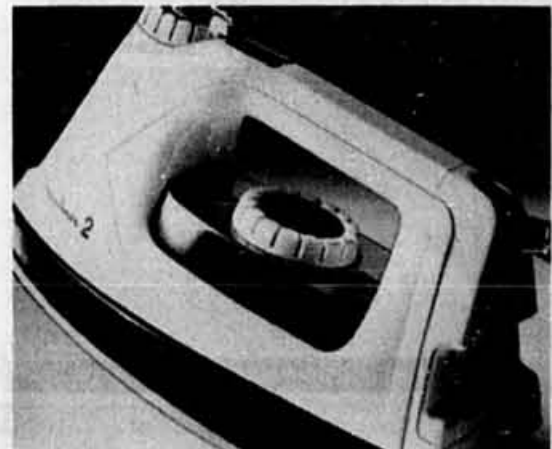

29⁹⁹
CH.

Fer autonettoyant 'Moulinex' à sec/vapeur/vaporisation. Très efficace. Réservoir à niveau visible. *Pour recevoir $5 de remise, poster le coupon au manufacturier. Prix après remise 24.99