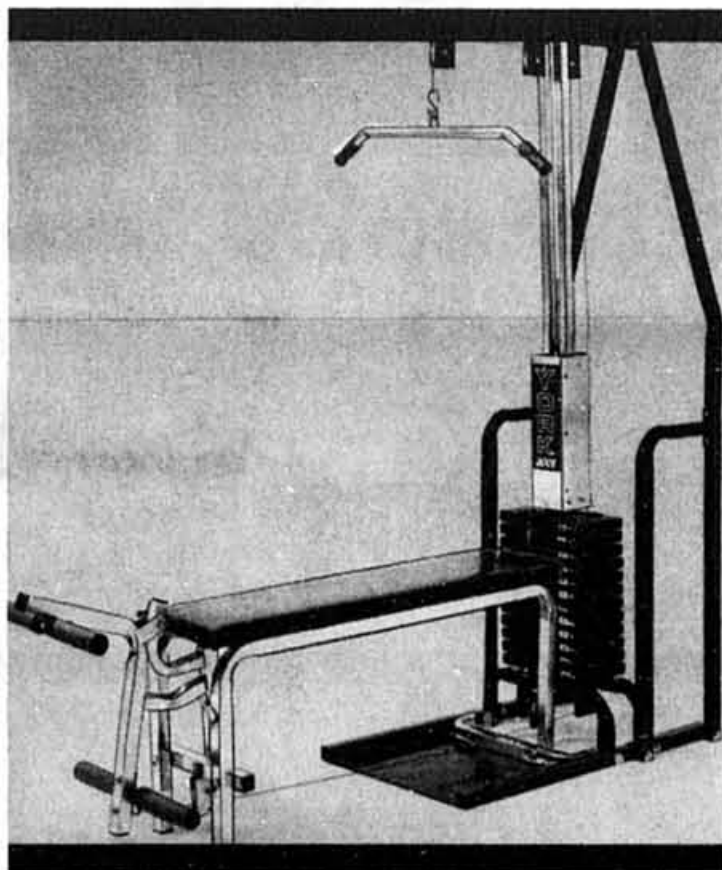

RABAIS DE $24

Exerciseur réglable 2001 'York'
140 lb de poids, réglables de 20 à 140 lb. Barre courte, barre transversale, accessoire pour flexions des jambes et extensions des cuisses. Banc amovible. Ord. $299
$275 CH.