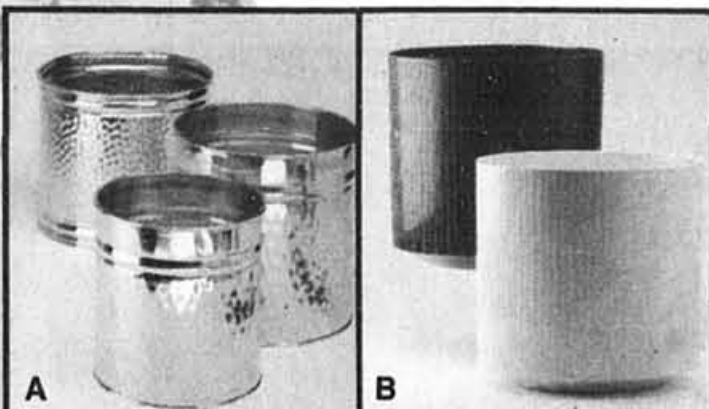

15⁹⁹
POT DE 25 cm

Les accessoires qui changent tout!

A. Rabais de 33% sur cache-pots en laiton. 20 cm, ord. 21.99, 14.49 ch.
25 cm, ord. 29.99, 19.99 ch.
30 cm, ord. 49.99, 32.99 ch.

B. Rabais de 25% sur cache-pots en plastique variés. Ord. 1.39 à 11.89, 1.04 à 8.90