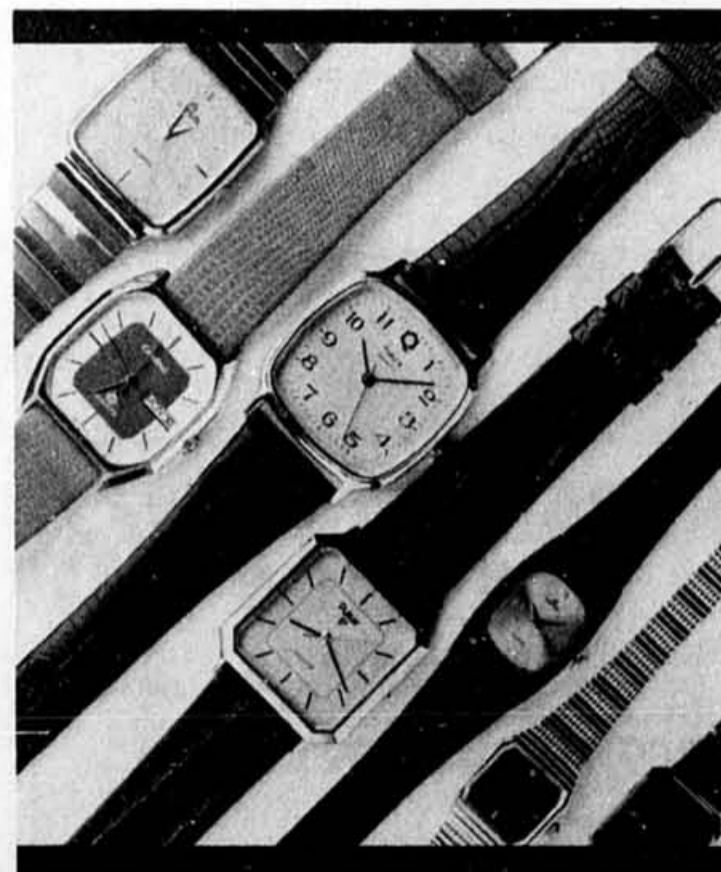

RABAIS DE 30%

Horloges 'Selko', 'Cardinal', 'Lorus', 'Westclox'. Une incroyable sélection de pendulettes de voyage, horloges murales et autres. Modèles électriques, à quartz ou à remontoir. Choix de laiton, métal, bois et plastique. ord. 19.99 à $895. **13.99 À 626.50**

Rabais de 25% sur réveil-matin 'Cosmo' électrique. Ord. 14.99, 11.24 ch.

Horloges, rayon 231

RABAIS DE 25%

Montres 'Selko', 'Lorus', 'Cardinal', 'Timex' et 'Pulsar'. Toute notre gamme de modèles pour hommes et femmes à cadran analogique ou numérique. Mécaniques ou à quartz. Choix de bracelets en cuir, en métal ou fantaisie. Ord. 19.95 à $500. **14.96 À $375**

Montres, rayon 231

RABAIS DE 40%

Sélection de montres 'Lorus' à quartz. Pour hommes et femmes, dans un choix de styles habillés ou sport. Analogique ou numérique à quartz. Ord. 19.95 à 84.95. **11.97 À 50.97**

Montres, rayon 231