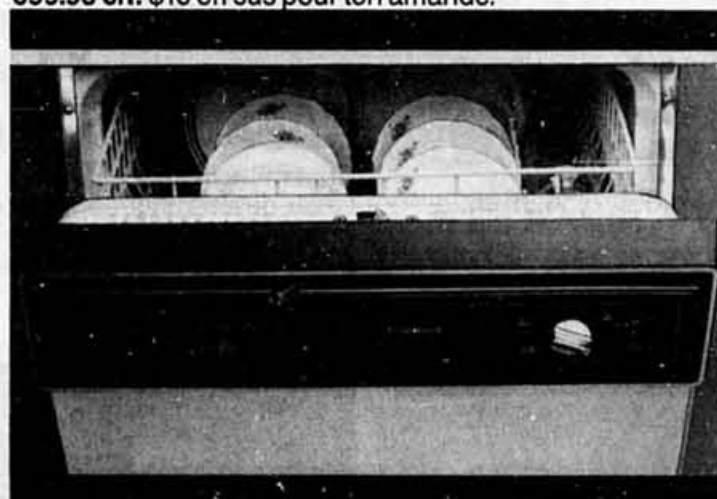

RABAIS $71 DE

Lave-vaisselle à encastrer 5 cycles 'Beaumarck^{m.d.}' Lavage à 3 niveaux. N° 41250. Ord. 569.98, **498.98 ch.** Rabais de $81 sur lave-vaisselle mobile 'Beaumarck^{m.d.}' Blanc. N° 40250. Ord. 629.98, **548.98 ch.** $10 en sus pour ton amande.