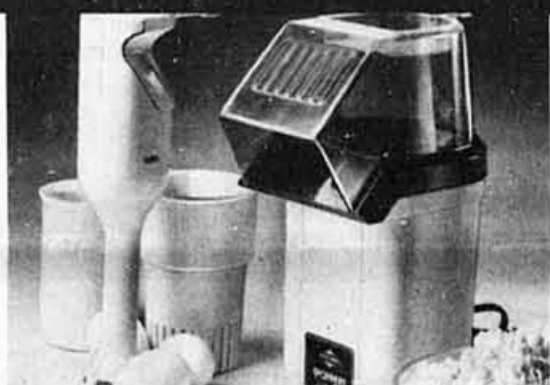

RABAIS DE 20%

Souffleur de maïs 'West Bend' Peut faire de 3 à 4,5 L. Tasse intégrée, chauffe-beurre. N° 5460. Ord. 29.99

23.99 CH.

Mélangeur 'Braun' en spécial N° MR40. **23.99 CH.**