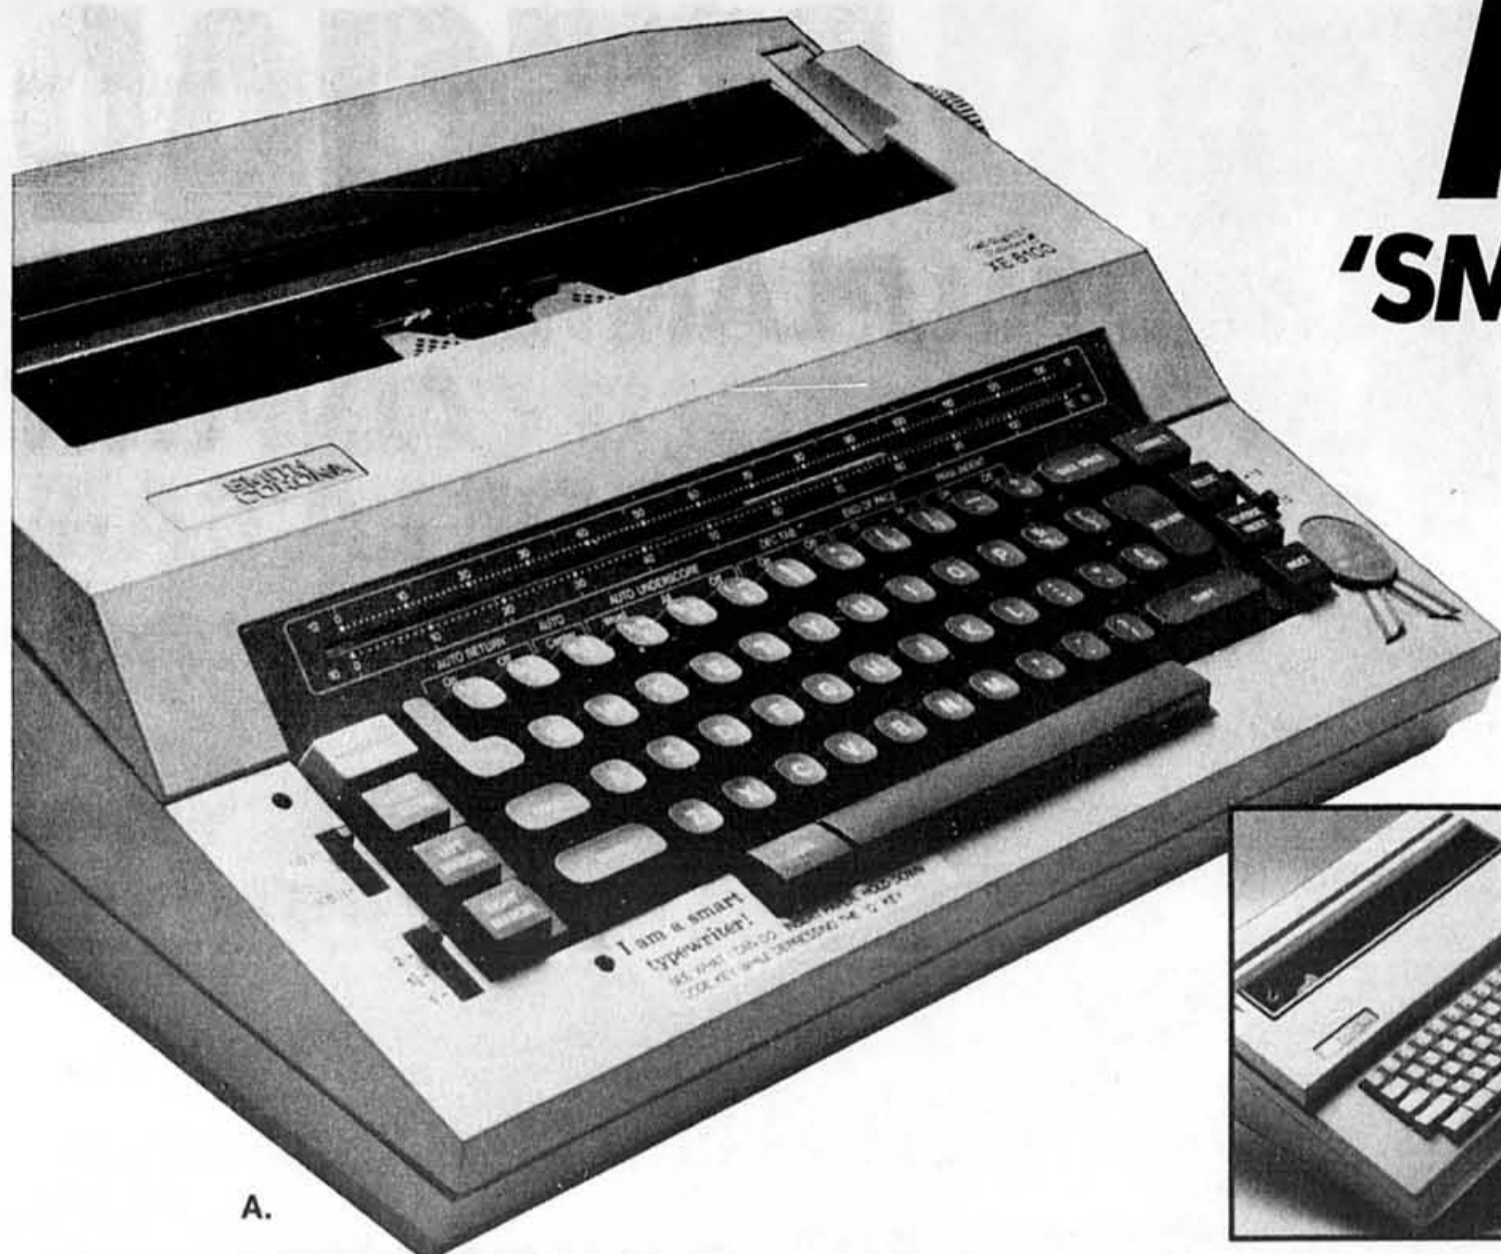

À VOIR!

'SMITH CORONA' ET 'BROTHER'