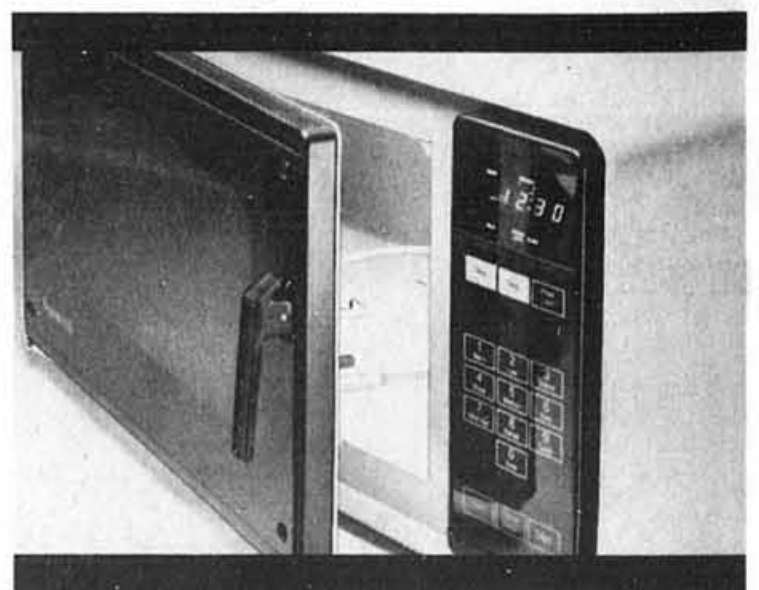

RABAIS $70 DE

Four à micro-ondes 'Beaumarck^{m.d.}' Commandes électroniques. Sonde thermique. Horloge. Puissance de 650 watts. Capacité de 23 L. Beige. N° 02220. Ord. 499.98, **$379 ch.**