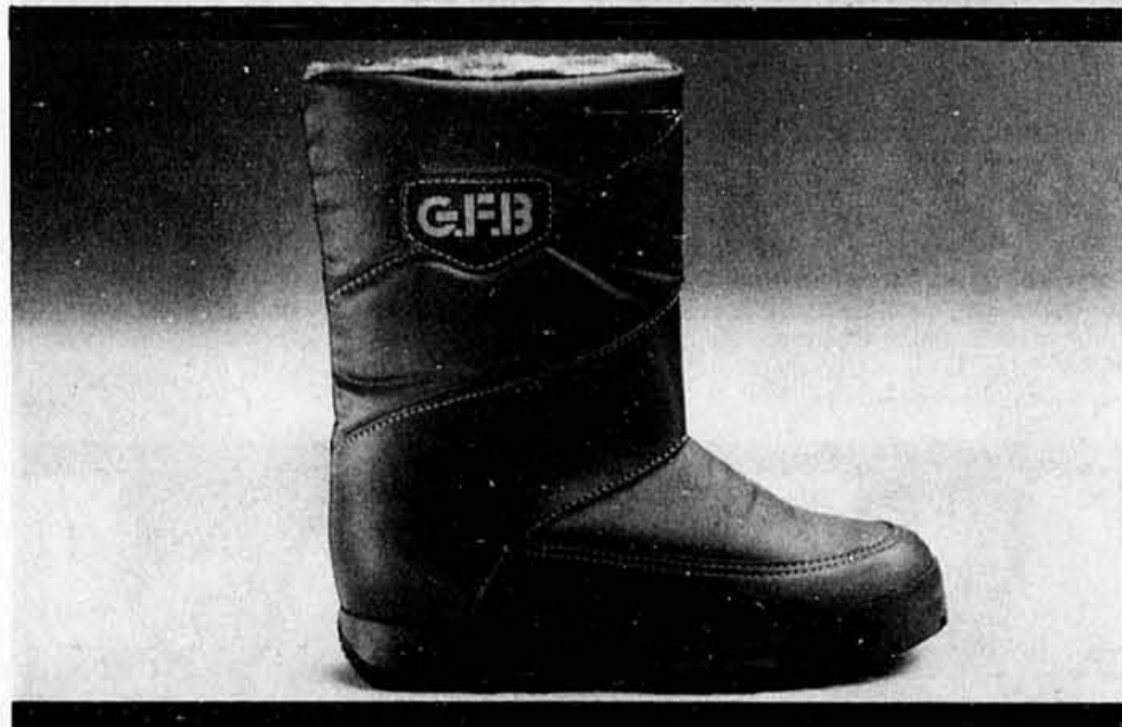

RABAIS DE $10

Bottes 'Cougar' pour les garçons qui aiment jouer dehors!
'Cougar' rend l'hiver agréable et garde les pieds bien au chaud et au sec. Tige en similicuir et semelle antidérapante. Noir. Pointures 11 à 13 et 1 à 6. Ord. $50

Chaussures pour enfants, rayon 446

39.99 LA PAIRE