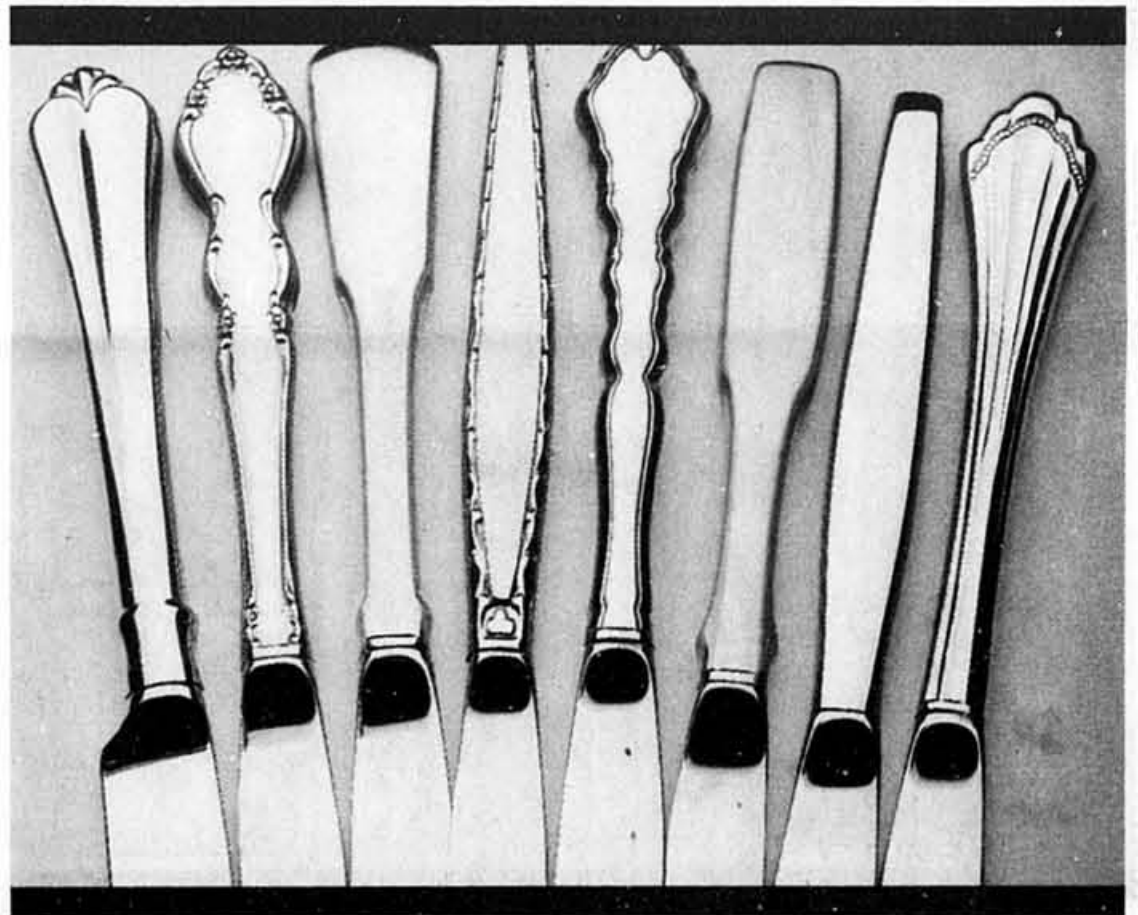

RABAIS DE 50%

Couverts 'Oneida' en acier inoxydable Couvert Community de 5 pièces Venetia, Satinique, Frostfire, Paul Revere, Marquette. Ord. 39.50, 19.75 l'ens. Couvert Heirloom de 5 pièces. Julliard, Dover, Colonial. Ord. 54.50, 27.25 l'ens.

Argenterie, rayon 619

RABAIS DE 30%

Articles Bunnykins 'Royal Doulton' Hors photo. Ens. 3 pièces. Ord. 44.95, 31.45 l'ens. Boule-tirelire. Ord. 18.95, 13.25 ch. Tasse à 2 anses. Ord. 19.50, 13.65 ch.

Vaisselle, rayon 614