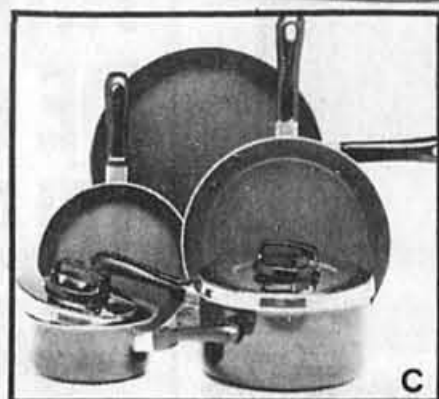

RABAIS $50 DE $50

Robot culinaire 'Cuisinart' Large tube d'alimentation. Vitesses continues ou à pulsion, lames de précision pour des résultats professionnels. Mélange, bat, hache et plus. N° DLC-8. Ord. 269.99

219.99 CH.

Appareils électriques, rayon 636