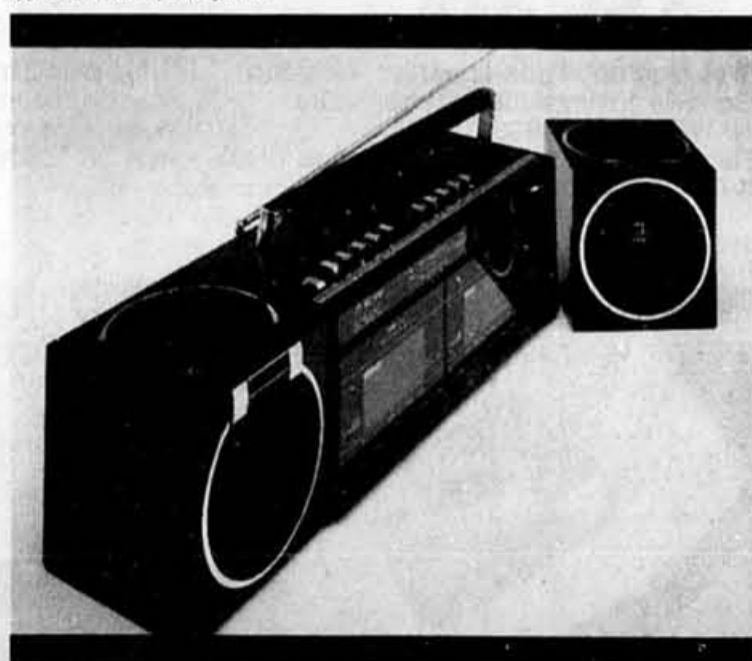

$149 CH.

Magnétocassette double 'Asahi' Modèle portatif qui vous suit partout où vous allez. Radio AM/FM stéréo. Magnétocassette double avec égalisateur graphique 5 bandes. N° RD-W3000. Profitez des aubaines du Jour de la Baie. Appareils électroniques, rayon 681