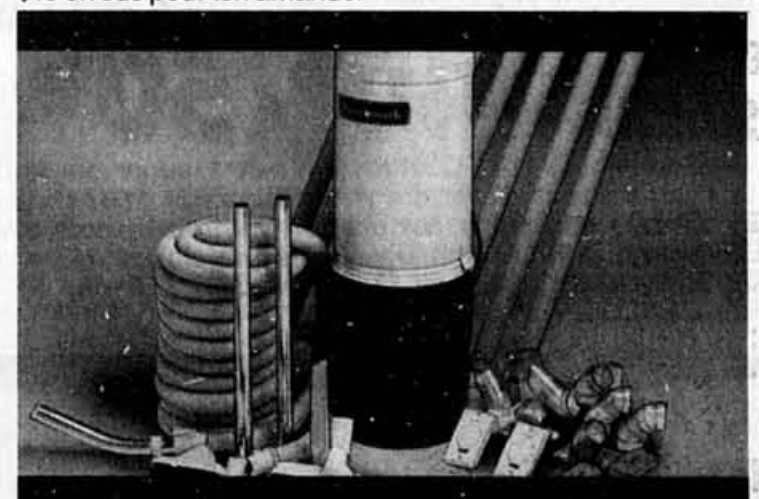

RABAIS $65 DE

Système d'aspiration centrale à 3 prises 'Beaumarck^{m.d.}' Fonctionnement à télécommande. Tuyau de 915 cm et accessoires. N° 97445/51/63/64. Ord. 564.98, **499.98 ch.** Installation non comprise.