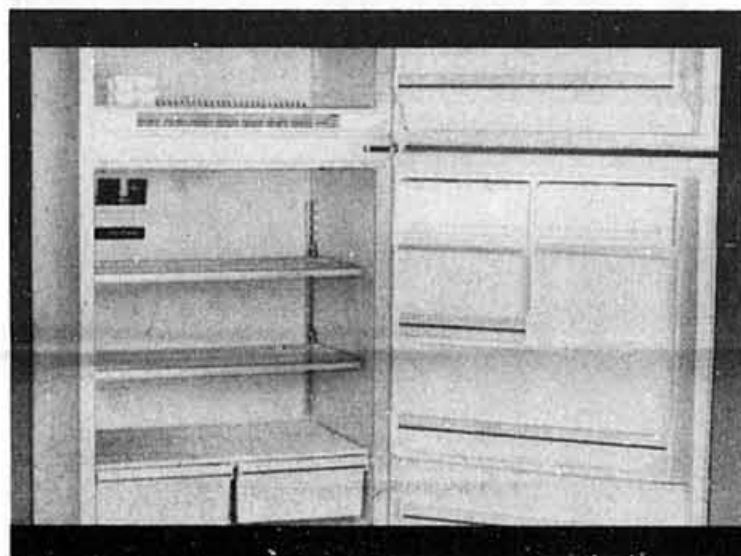

749⁹⁸ ch.

Réfrigérateur de 422 L 'Beaumarck^{m.d.}' 2 clayettes en porte-à-faux. Tablettes sur la porte du congélateur, bac à viande, 2 bacs à légumes et beaucoup plus. Blanc. N° 34530. $10 en sus pour ton amande.

Réfrigérateur de 478 L 'Beaumarck^{m.d.}' Blanc. N° 34730. **789.98 ch.** $10 en sus pour ton amande.