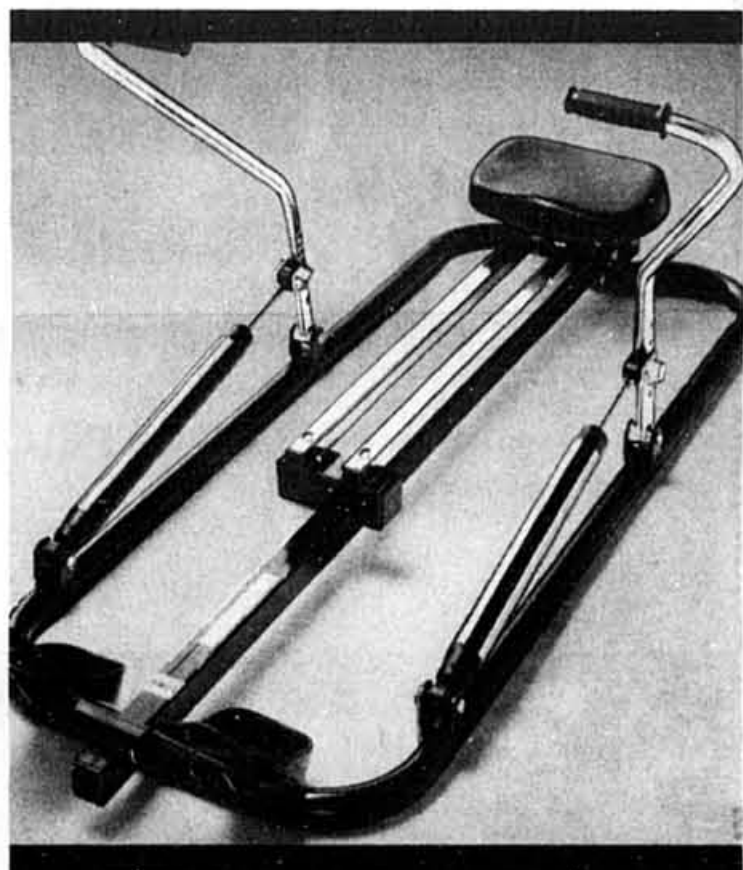

RABAIS DE $34

Machine à ramer 'York', pour la bonne forme
Aide à renforcer le coeur et le système circulatoire et favorise le développement des muscles dorsaux et abdominaux. Tension réglable, siège moulé et robustes rails. Prix après vente $129
94.99 CH.