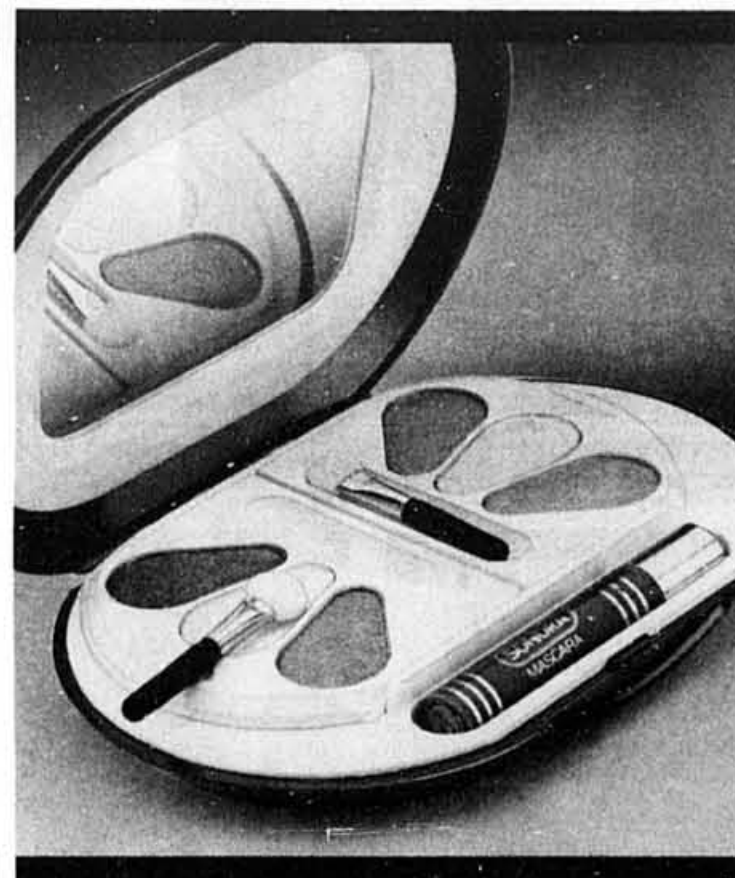

RABAIS DE 40%

Trousse de maquillage Expressions de 'Sonora' Compact à 2 niveaux avec 6 ombres à paupières nacrées, 2 applicateurs, 2 fards à joues givrés avec pinceau, mascara noir. Ord. 10.50 **6.29 CH.**