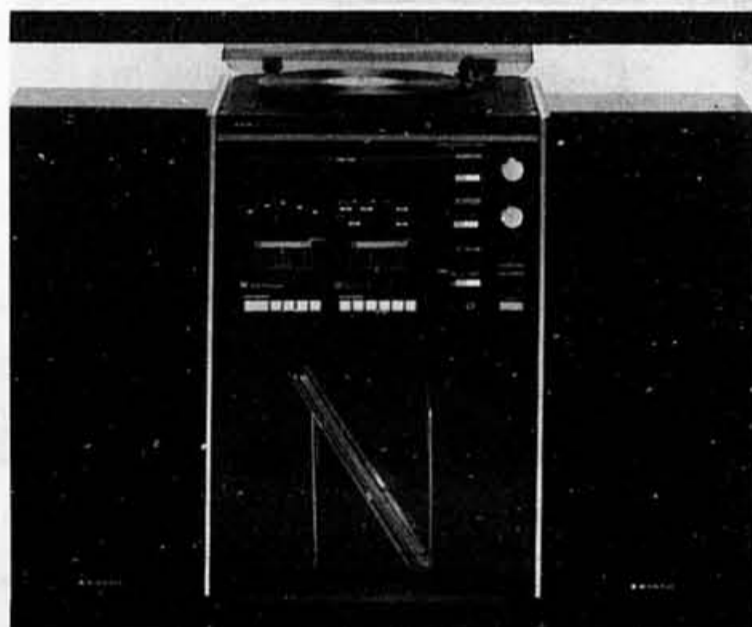

$389 CH.

Chaîne stéréo 'Sanyo' avec doublage à haute vitesse Tout en un. Amplificateur de 10 watts par canal avec égalisateur 5 bandes. Magnétocassette double avec réducteur de bruit Dolby et doublage à haute vitesse. Syntonisateur AM/FM, platine à entraînement par courroie. Colonnes acoustiques et meuble avec porte en verre. N° PKG212. Appareils électroniques, rayon 681