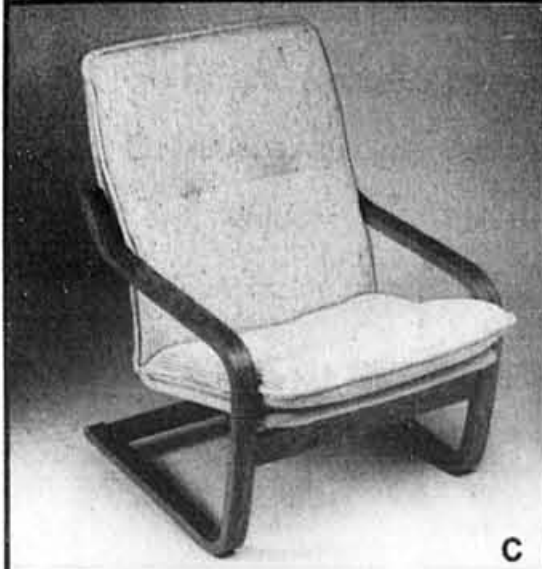

RABAIS $100 DE $100 FAUTEUIL 'LA-Z-BOY' TOUT CONFORT

Rabais de $100 sur ce 'La-Z-Boy^{m.d.}' inclinable et berçant
A. Entièrement inclinable, avec tension du dossier ajustable. Repose-pieds à 3 positions. Cadre en bois dur. Recouvrement de ton champignon chiné. Mécanisme garanti à vie. Cadre garanti 2 ans. Ord. $699

$599 CH.

Rabais de $60 sur fauteuil 'Berkline' inclinable, chauffant et vibrant. B. Dossier et siège en velours pelucheux. Accoudoirs, repose-pieds et côtés en vinyle. Pochette pour revues. Ord. $359

$299 CH.

Meubles, rayon 520

Rabais de $70 sur fauteuil moderne C. Cadre fini chêne clair. Recouvrement texturé écru. Ord. $299

$229 CH.

Rabais de $100 sur fauteuil Louis XV D. Coussins de dossier et de siège en superbe tapisserie. Une note d'élégance dans votre salon. Ord. $299

$199 CH.

Meubles, rayon 502

B

C

D

A

A

B

RABAIS DE $140 L'ENS.

A. Dînette 5 pièces avec table à plateau plaqué chêne Pour dîner dans l'élégance. Chaises avec sièges rembourrés de mousse et recouverts de velours de coton. Ord. $539 **$399 L'ENS.**

Rabais de $60 sur dînette pliante 5 pièces. B. Table à 2 abattants. Les 4 chaises se plient et se rangent dans la table. Ord. $459 **$399 L'ENS.**

Meubles, rayon 519

39⁹⁹ CH.

Le verre et le laiton en 4 modèles à prix fantastique Leurs lignes ajouteront une touche brillante à votre intérieur. Au choix, table décorative sur pied, table ronde à 3 niveaux, table décorative à 2 niveaux et porte-revues. Profitez de ce super prix la Baie!

Accessoires décoratifs, rayon 534

7⁹⁹ CH.

Fleurs artificielles à joli prix. Cueillez-vous un bouquet! Belles fleurs ayant toute l'apparence des fleurs en soie. Plusieurs variétés dans un choix de couleurs décorateur. Embellissent toutes vos pièces.

Accessoires décoratifs, rayon 534

5⁹⁹ À 33⁹⁹