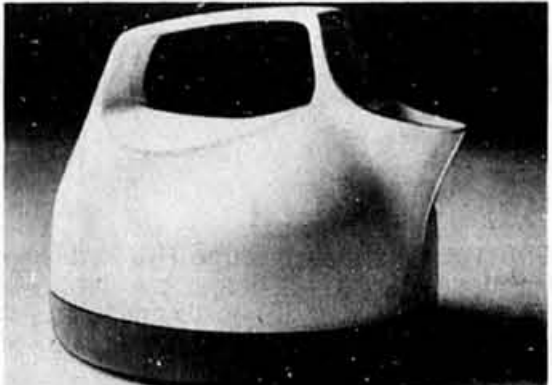

RABAIS \$5 DE \$5

Grille-pain 2 tranches 'Proctor Silex' Avec hydrocontrôle Bread Brain^{md} qui réussit toujours les rôties. Plateau à miettes facile à vider. N° T360W. Ord. 37.99

32.99 CH.

28⁹⁹
CH.

Poêle électrique 'Toastess' Intérieur non-adhérent. Couvercle haut. N° 6621X. Super valeur. Rabais de \$10 sur four/gril 'Mealmaker' Ord. 84.99, 74.99 ch.