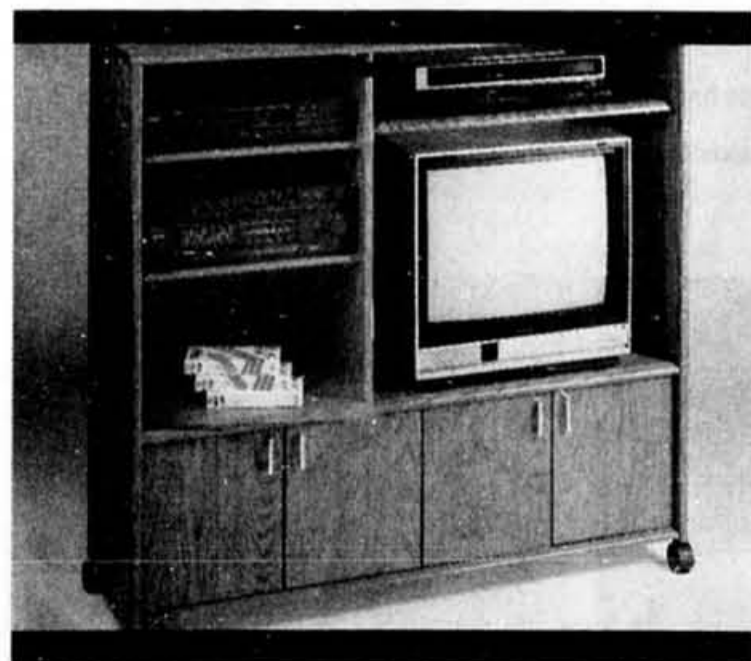

199⁹⁹ CH.

Meuble 'Bestar' pour vos appareils électroniques Vous permet d'avoir tout à portée de la main. En chêne de qualité. N° 4104. Accessoires non compris. Support O'Sullivan pour télé. Vinyle fini noyer. Roulettes à billes de bronze. 59.99 ch.