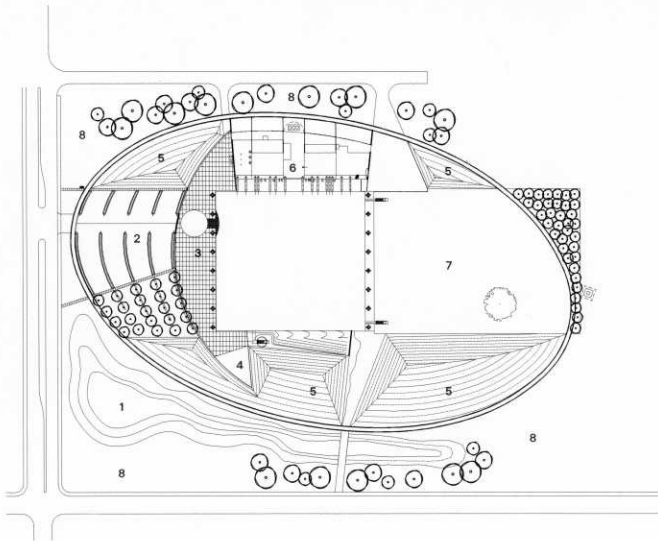

Archives Nationales du Canada
Gatineau

JANVIER 1996

Les Architectes
Blouin Faucher Aubertin Brodeur Gauthier
IKOY

IMPLANTATION

- | | | | |
|---|-----------------------|---|------------------------------|
| 1 | ÉTANG | 5 | TALUS PLANTÉS DE VINAIGRIERS |
| 2 | STATIONNEMENT | 6 | SERVICES MÉCANIQUES |
| 3 | PARVIS DALLÉ | 7 | AIRE GAZONNÉE |
| 4 | COURETTE DU PERSONNEL | 8 | PARC PUBLIC PLANTÉ |