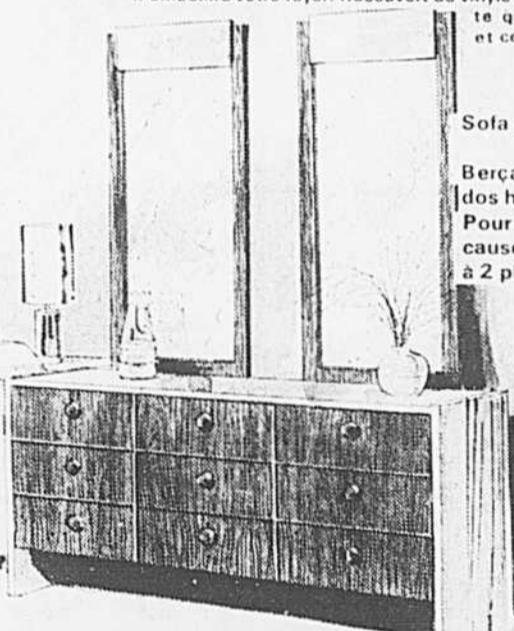

MOBILIER DE CHAMBRE 3 morceaux

Le style moderne à son meilleur, à un prix encore jamais vu. De fabrication très solide. Riche combinaison de fini palissandre et chêne naturel. Bas des caisses fermés à l'épreuve de la poussière. Bureau triple 64" de longueur avec deux miroirs. Commode à tiroirs et portes. Tête de lit double pouvant s'adapter à matelas de 60" x 80". C'est vraiment un mobilier qui enrichira l'apparence de votre foyer.

Refrigérateur "Sans-Givre" mod. 17534 de 16.5 pi. cu. de capacité et 10 ans de garantie sur le moteur compresseur

Refrigérateur "Sans-Givre" mod. 17534 PRIX FLEURI: $469.95

Laveuse mod. 18244 sècheuse mod. 11324 PRIX FLEURI: $559.95 la paire

Lave-vaisselle mod. 22474 PRIX FLEURI: $389.95