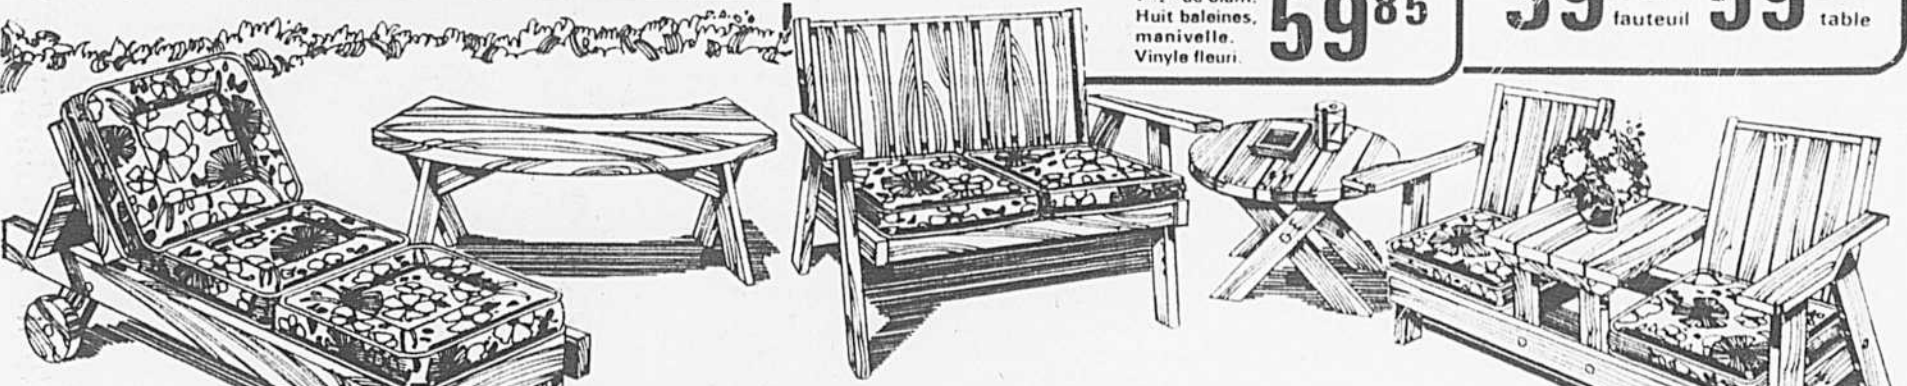

Le séquoia pour votre jardin

CHAISE LONGUE

- 3 positions confortables
- Dossier réglable
- Avec coussin pleine longueur

66⁹⁵

BANC ARRONDI

Achetez-en deux et la conversation tournera en rond.

19⁹⁹

CAUSEUSE

Le banc des amoureux pour l'extérieur. Panneaux en séquoia. Coussins pour siège et dossier.

59⁹⁹

TABLE A CAFE

Ideal pour les rafraichissements à l'extérieur. De dimensions idéales.

29⁹⁵

TETE-A-TETE

Tout indique pour la détente en compagnie d'un bon ami. Table pratique. Coussins pour siège et dossier.

79⁹⁵

Elle aimera l'exercice! 3 VITESSES DE DAMES

La vraie façon de se tenir en forme. Cadre 19 1/2". Roues chromées. Réflecteur, garde-chaîne.

65⁹⁹

CHAISE 5x6
Monture en aluminium. Sanglage de couleur. **4⁹⁹**

CHAISE LONGUE
Monture en aluminium. Sanglage de couleur 6'x16". **12⁹⁹**

LIT-SOLEIL
Lit en vinyle; cadre aluminium. **17⁹⁹**

CHAISE EN VINYLE
Sanglage sur cadre en aluminium. **15⁹⁹**

LIT-SOLEIL 23" x 70"
Une chaise-longue confortable avec un coussin 2" en mousse. Bleu Balsam ou Kawartha. **27⁸⁸**

BERCEUSE A SANGLAGE
Monture en aluminium. **19⁹⁹**

LIT-SOLEIL DE LUXE
Avec coussin 4" confortable. **59⁹⁹**

BRIQUET DE BBQ
Briquet électrique avec poignée en plastique. **3⁷⁷**

Bail BBQ

Barbecue rôtissoire pour cuire, rôtir ou griller. Hotte sur piedestal amovible. **32⁸⁸**

Les prix sont en vigueur jusqu'au 8 mai. Quantités limitées.

HEURES D'AFFAIRES: Lun., mar., merc. 9 a.m. à 6 p.m. Jeudi et vend. 9 a.m. à 9 p.m. Samedi 9 a.m. à 5 p.m.