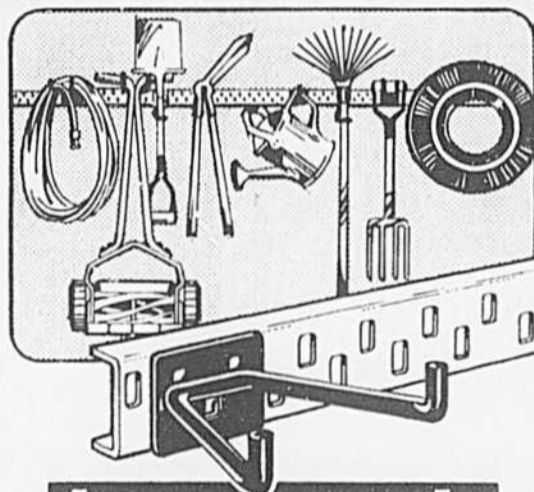

Chaque chose à sa place dans LE GARAGE ET L'ATELIER

un crochet pour chaque usage

hercu-rak
le système de rangement mural

- Ski $18.95
- Bricolage $14.95
- Domestique $12.95
- Jardin $16.95