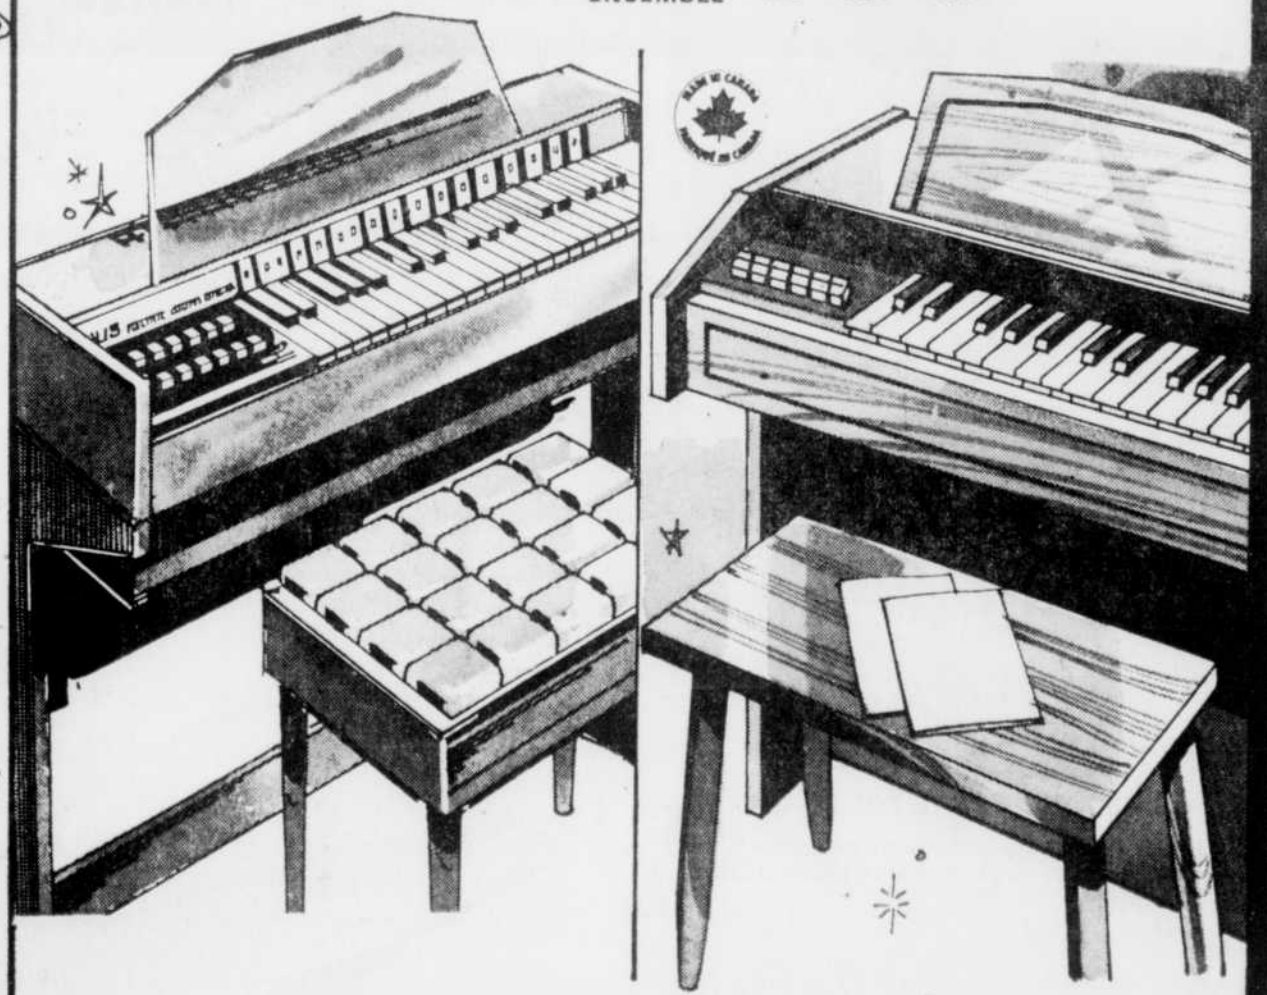

Woolco

OFFRES SPÉCIALES AVANT NOËL!

SPECIAL VEDETE
WOOLCO

Poupée en étoffe "Holly Hobby"

Une poupée mignonne qui ravira toute fillette. Poupée habillée d'une robe, d'une culotte et d'un bonnet en coton. Vêtements facilement enlevables pour le lavage. Non allergène.

CHACUNE **997**

Raggedy Ann et Andy

Les poupées préférées de tous les enfants. Ann porte une robe en coton imprimé et un tablier. Andy porte un pantalon, une chemise et un casque. Cheveux roux en laine.

CHACUNE **627**

SPECIAL VEDETE
WOOLCO

AUCUN PAIEMENT COMPTANT, AUCUN VERSEMENT AVANT JANVIER 1975!
Frais de crédit mensuels réguliers.

Une exclusivité Woolco! Orgue 24 accords pour un joyeux Noël

Tous les membres de la famille voudront apprendre à jouer de cet orgue doté de caractéristiques remarquables! Clavier 37 touches et 24 boutons d'accords (8 majeurs, 8 mineurs, 8 septièmes). Anches en acier inoxydable accordées à la main pour la durée; contrôle du volume par pédale. Meuble au fini noyer résistant aux égratignures et aux brûlures. 5 livres de musique "Orcana". Un cadeau spécial que chacun appréciera.

19995

ENSEMBLE

Aubaine! Ensemble orgue "Magnus" à 3 octaves

37 touches, 6 boutons d'accord (3 majeurs, 3 mineurs). Portemusique fumé transparent; interrupteur. Banc avec compartiment pour cahiers de musique cousinés pour plus de confort, avec 1 cahier de musique "Magnus". 35 lb.

7995

ENSEMBLE

Offre intéressante! Orgue à accords exclusif

12 boutons d'accords (6 majeurs, 6 mineurs), 37 touches professionnelles. Avec arches en acier inoxydable accordées à la main pour la durée et contrôle de volume variable. Meuble au fini noyer résistant aux égratignures et aux brûlures. Avec banc et 5 cahiers de musique "Orcana".

13695

ENSEMBLE

Orgue de table "Jubilee" à 6 boutons d'accord