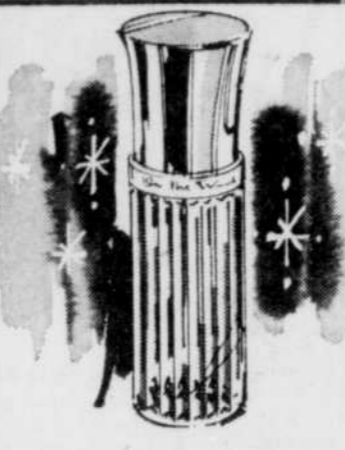

COLOGNE EN AÉROSOL ON THE WIND

Cologne rafraichissante et subtile... elle plaira à coup sûr! En flacon de 1.5 once. **2.64** l'ens.