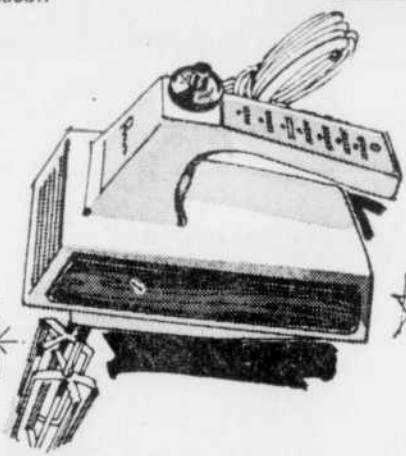

Malaxeur "Premier", 7 vitesses
Avec batteurs en acier inoxydable et commande rotative. Garantie de 1 an de remplacement au magasin. Avocat ou or moisson. **12.88** chacun