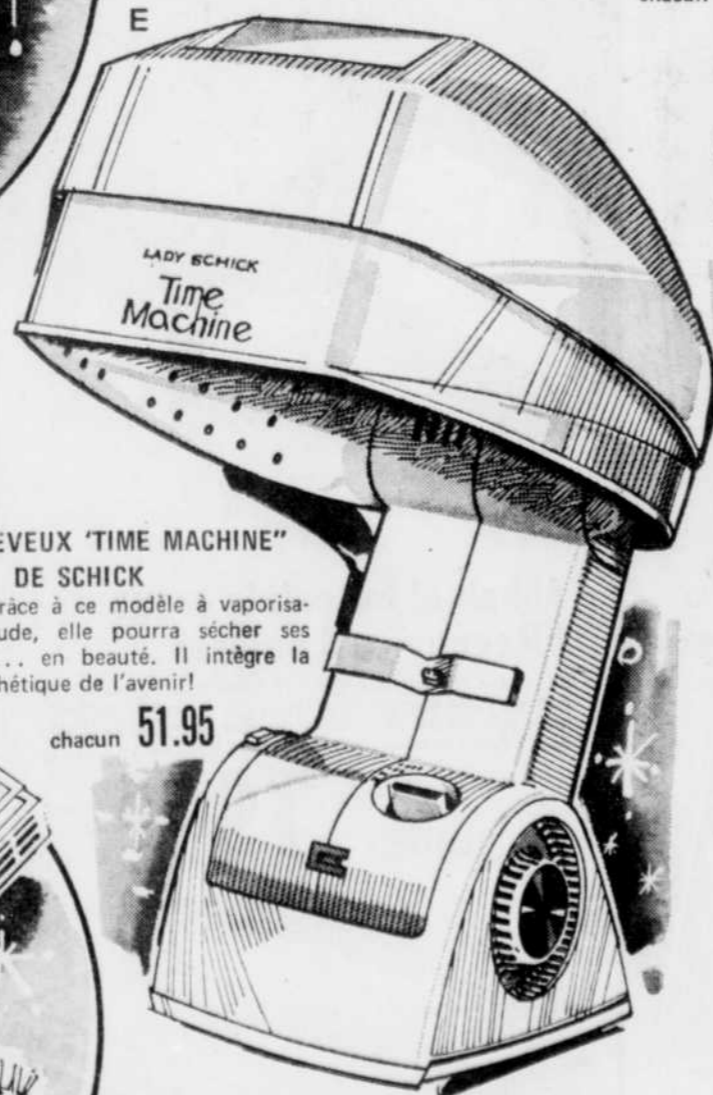

SÈCHOIR/COIFFEUSE SUNBEAM

F. #HD40. Toute femme féminine raffolera d'un tel cadeau! Sèche rapidement les cheveux et aide à créer de merveilleuses coiffures... deux avantages qui la mettront au comble de la joie! **17.95** chacun