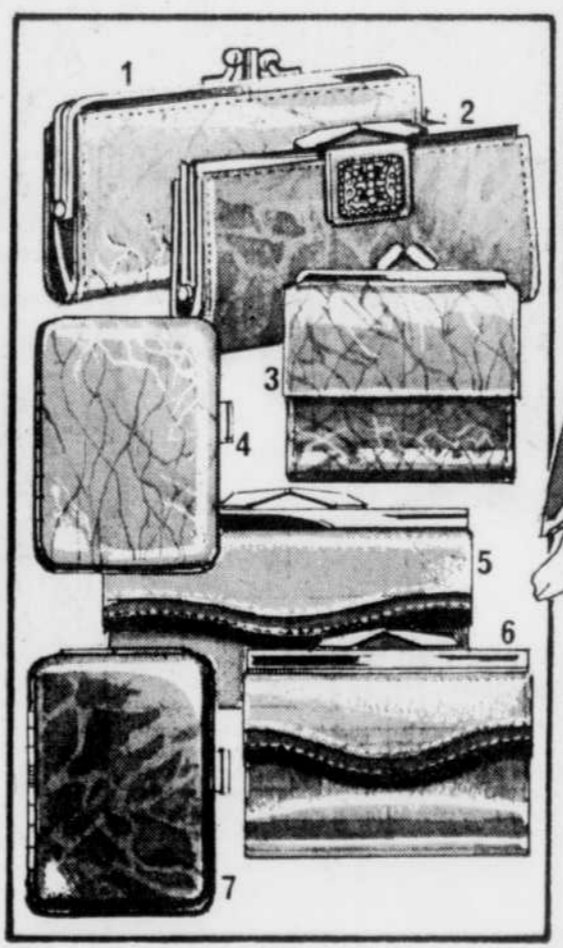

BEAUX ARTICLES EN CUIR POUR DAMES, FABRIQUÉS AU CANADA PAR BUXTON

- Petit sac ... $10.00 ch. Petit sac ... $13.00 ch.
- Petit sac ... $ 4.00 ch. Petit sac ... $ 8.50 ch.
- Petit sac ... $14.50 ch. Porte-clés ... $ 5.00 ch.
- Porte-clés ... $ 4.50 ch.

MONTRES AMUSANTES POUR GARÇONS ET FILLES

AU CHOIX 9.96 chacune

Modèle à cadran bleu ou rose rehaussé d'un personnage amusant; boîtier en métal; endos en acier inoxydable; bracelet en cuir de couleur.