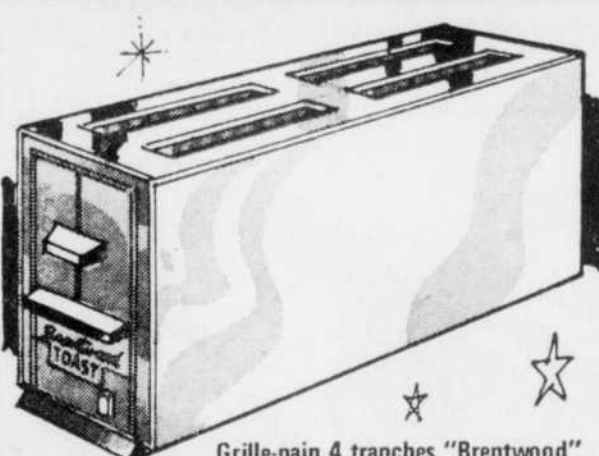

Grille-pain 4 tranches "Brentwood"
Grille-pain automatique de luxe avec panneaux de bout en plastique. Avec thermostat; très grandes fentes. Garantie de 1 an de remplacement au magasin. Fini chrome brillant. **21.88** chacun