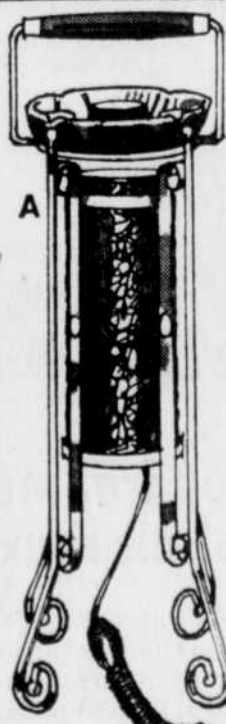

Cadeaux idéals pour Noël

Cendrier au fini laiton
A. Modèle illuminé avec cendrier en céramique. Abat-jour cylindrique en or ou turquoise. **17.50** chacune