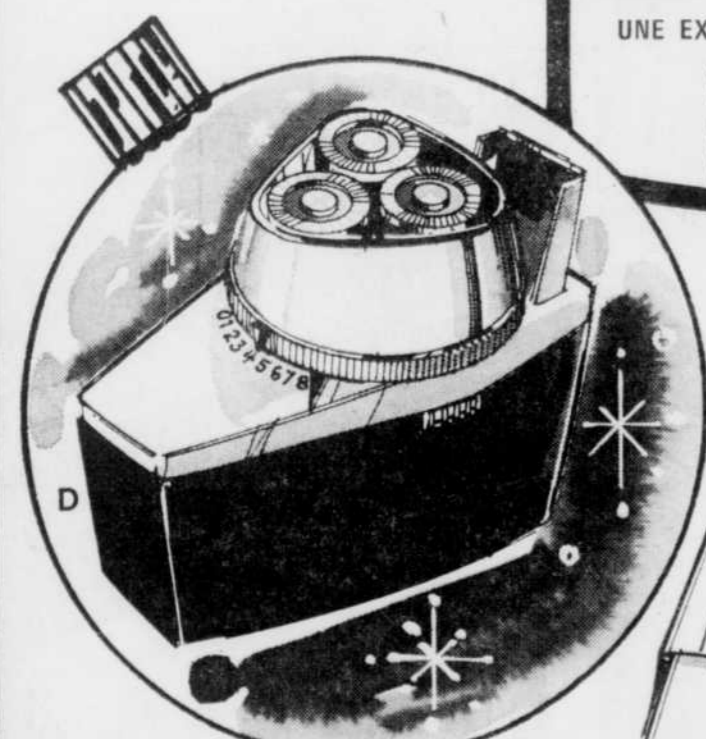

RASOIR ÉLECTRIQUE PHILIPS

D. #1186 Permet de se raser d'incroyablement près, ce que tout homme apprécie vraiment. **34.95** chacun

E. #2002. Grâce à ce modèle à vaporisation chaude, elle pourra sécher ses cheveux... en beauté. Il intègre la techno-esthétique de l'avenir! **51.95** chacun