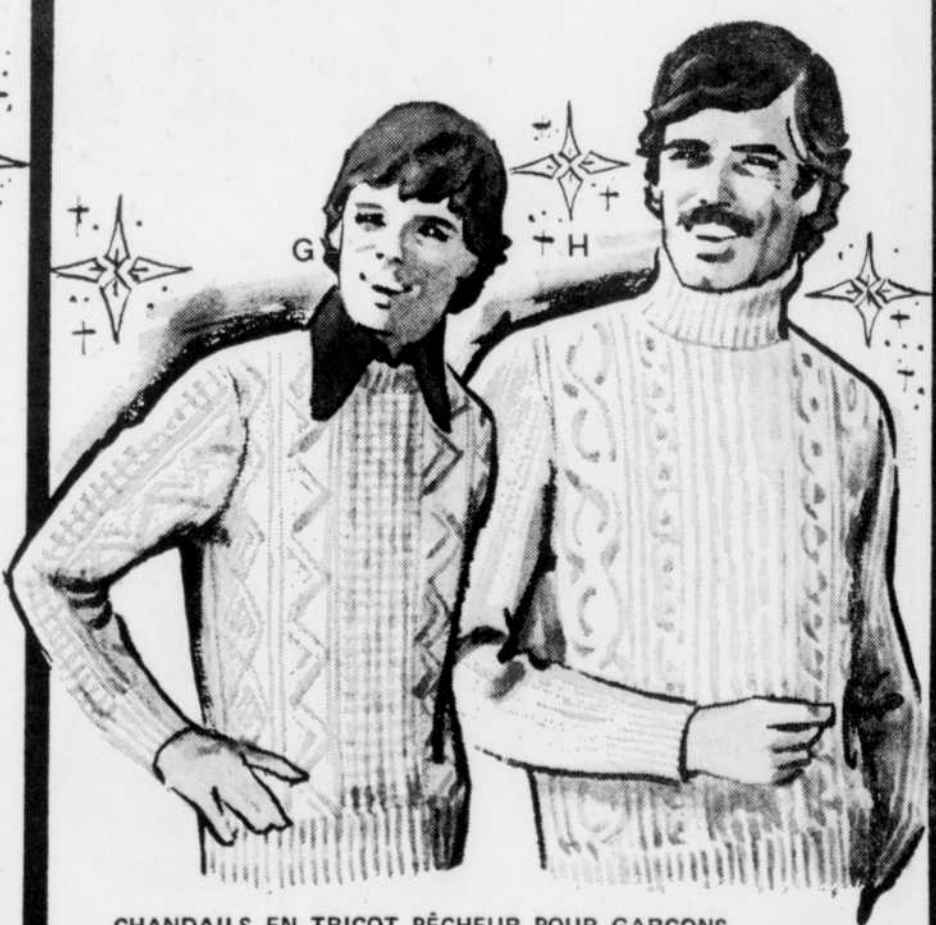

CHANDAILS EN TRICOT PÊCHEUR POUR GARÇONS
G. Un grand favori de tous cette saison! Chandails en tricot pêcheur 100% acrylique lavable. Ivoire, bleu ou brun. Tailles: P.M.G.T.G. **5.56** chacune

CHANDAILS EN TRICOT PÊCHEUR POUR HOMMES
H. Tricot 100% acrylique lavable à la machine. Riche motif de torsades devant, col roulé ou encolure à ras du cou. Ecrû seulement. Tailles: P.M.G.T.G. **7.99** chacun

DÉBARDEURS POUR GARÇONS
Le compagnon indispensable pour les chemises sport! Tricot 100% acrylique. Beige, brun, marine, bleu pâle. Tailles: P.M.G. **2.66** chacun

CHANDAILS À COL ROULÉ POUR HOMMES
Chandails en tricot de coton peigné, renforcés de nylon au col et aux poignets. Lavables à la machine. Choix de 7 différents coloris. Tailles: P.M.G. Confectionnés au Canada. **4.99** chacun

PYJAMAS EN POLYESTER ET COTON POUR HOMMES
Confortables pyjamas en polyester et coton sans repassage. Imprimés de fantaisie, rayures et petits pois au choix. Tailles: A, B, C, D, E. **8.99** chacun

Crédit facile! Informez-vous à notre bureau du crédit!