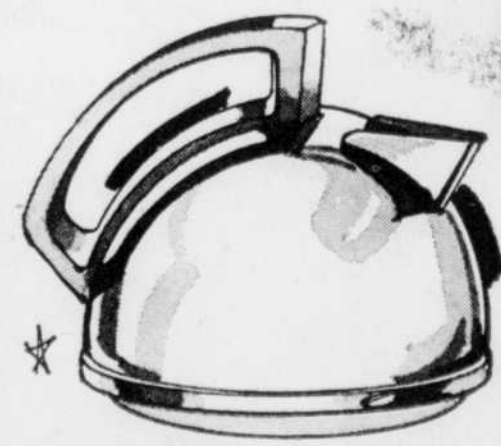

Bouilloire C.G.E. automatique
Modèle avec arrêt et reprise automatique. Poignée blanche résistant à la chaleur. Le plomb n'entre pas dans sa fabrication. Fini chrome. **13.97** chacune