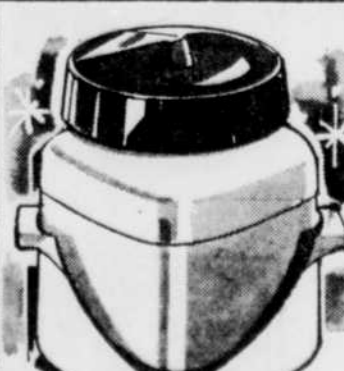

VAPORISATEUR WOOLCO

#CV65-5. Favorise le bien-être et aide à prévenir les rhumes! **5.99** chacun

Satisfaction garantie! Chez Woolco, vous pouvez acheter en toute confiance!