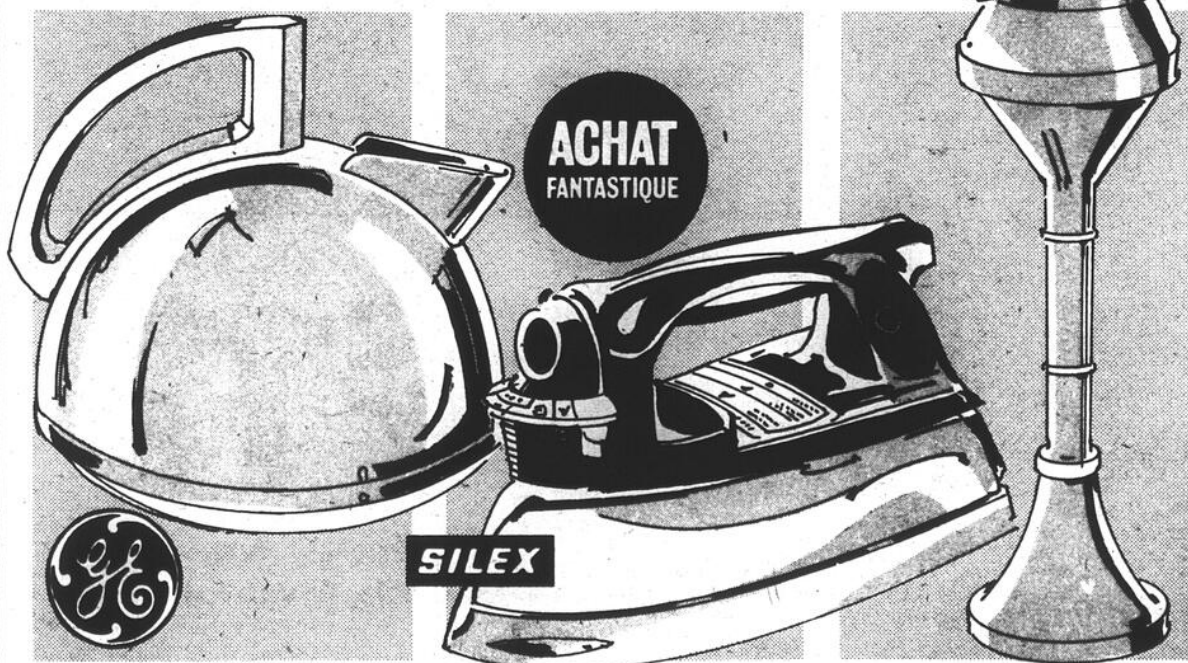

pour
faciliter
vos achats

**ACHAT
FANTASTIQUE**

SILEX

**ACHAT
FANTASTIQUE**

OFFRE SPÉCIALE
100^e
ANNIVERSAIRE

Bouilloire électrique

Contenance 2 pintes. Forme bombée. Arrêt automatique. Garnie bois veiné. Prix courant Woolworth, chac.: 23.98.