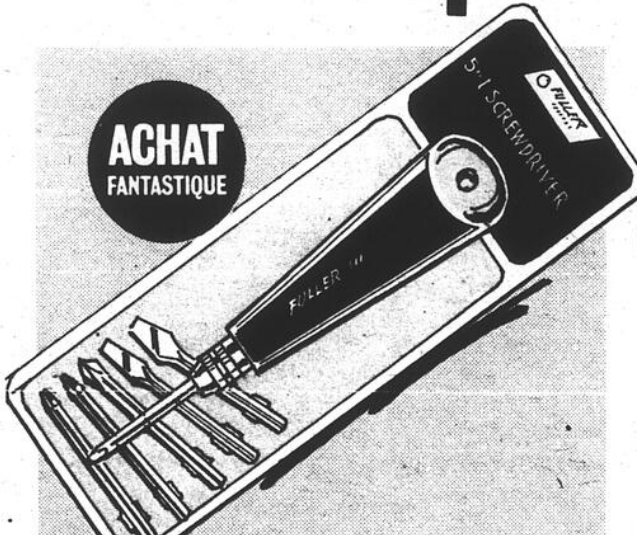

ACHAT FANTASTIQUE

Tournevis 5 dans 1. Poignée 2 tons. Lame durcie à l'huile, en acier plaqué nickel. 2 Robertson, 2 plates, 1 Philips. Prix courant Woolworth, le jeu: 2.25.

NE SONT PAS OFFERTS DANS TOUS LES MAGASINS

PRIX SPÉCIAL WOLWORTH

$2
le jeu: