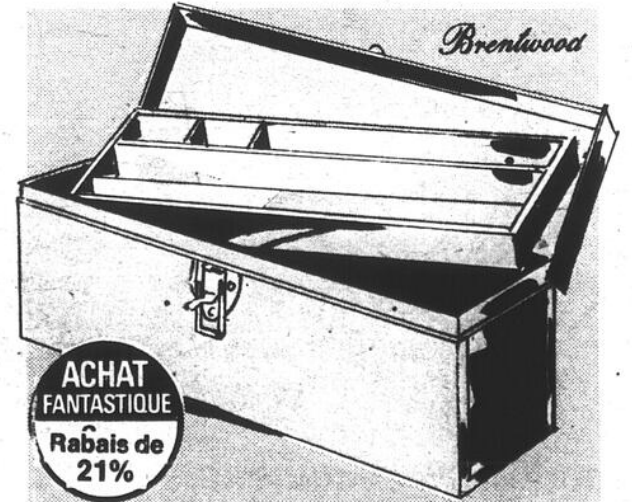

AU CHOIX

2 \$3
pour

ACHAT FANTASTIQUE

Eau dentaire Colgate 100. Grand format économique de 750 ml. Pour avoir une haleine fraîche en tout temps!

La bouteille:

\$1

Savonnette sur cordon. Savonnette de qualité pour hommes. Grand format de 300 g, cordon 24 po de long. Idéal pour le bateau, la maison, etc.

chac.

\$2

ACHAT FANTASTIQUE
Rabais de 21%

Rabais de 1.96! Coffre Brentwood tout usage. Plateau amovible. Plaqué nickel. Fini émail recuit rouge. 19 x 6 x 6 1/2 po. Prix courant Woolworth, chac.: 8.96.

PRIX SPÉCIAL WOLWORTH