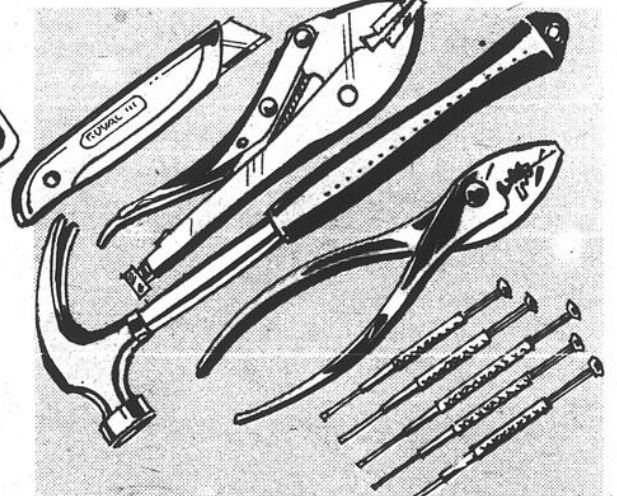

AU CHOIX PRIX SPÉCIAL WOLWORTH

2 \$5
pour

ACHAT FANTASTIQUE

Tournevis 5 dans 1. Poignée 2 tons. Lame durcie à l'huile, en acier plaqué nickel. 2 Robertson, 2 plates, 1 Philips. Prix courant Woolworth, le jeu: 2.25.

NE SONT PAS OFFERTS DANS TOUS LES MAGASINS

PRIX SPÉCIAL WOLWORTH

\$2
le jeu:

Jeu d'outils pour le bricoleur. Pincés, clés, marteaux, pointeaux, scies à métaux, etc. Procurez-vous ces outils à bas prix!

NE SONT PAS OFFERTS DANS TOUS LES MAGASINS