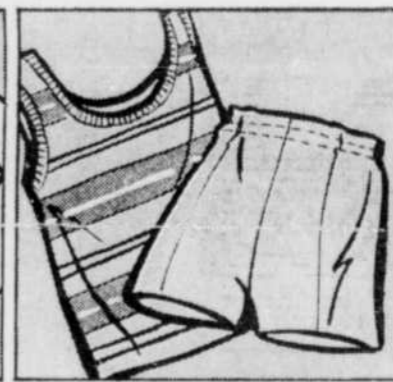

ENSEMBLE CAMISOLE ET CULOTTE. Ensemble 100% tricot de nylon extensible avec garniture de dentelle. Culotte avec gousset double. Rose, bleu, blanc. Tailles 4 à 10.
 l'ensemble **1.93**

BAS SPORT POUR JEUNES. Bas en nylon et Orlon extensible pour jeunes. Idéal avec les tenues sport ou tout-aller. Disponible en 6 teintes. Une seule pointure 8 à 10 1/2.
 2 pour **1.39** ou **.74** la paire

BAS SPORT POUR HOMMES. Bas velours-Lycra en mélange de coton et nylon extensible. Pour tenues sport ou tout-aller. 7 ravissantes couleurs.
 2 pour **1.57** ou **.83** la paire

COUPE-VENT POUR GARÇONS. Coupe-vent 100% nylon avec 2 rayures décoratives, poignets élastiques et poche à glissière. Poudre, rouge ou or. Tailles 4, 6, 6X.
 chacun **1.97**

T-SHIRT POUR ENFANTS. T-shirt unisexe 100% nylon côtelé extensible. Modèle à manches courtes en blanc, rouge, bleu, jaune ou rose. Tailles 4, 6, 6X.
 chacun **1.86**

T-SHIRT POUR FILLETTES. Modèle sans manche 100% nylon extensible. Encolure évasée et entrées des manches côtelées. Motifs rayés en 4 couleurs. Tailles 4, 6, 6X.
 2 pour **1.50** ou **.84** chacun