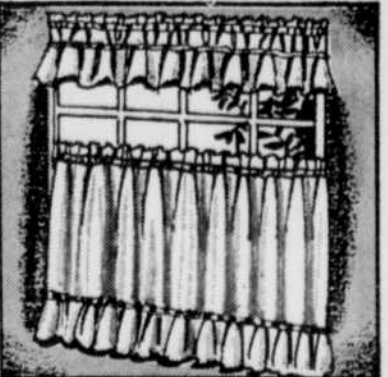

ENSEMBLE BRISE BISE ET CANTONNIÈRE. Polyester et rayonne. 5 choix de couleurs, cantonnière 60" x 12". Brise bise 60" x 36".

Ensemble **4.33**