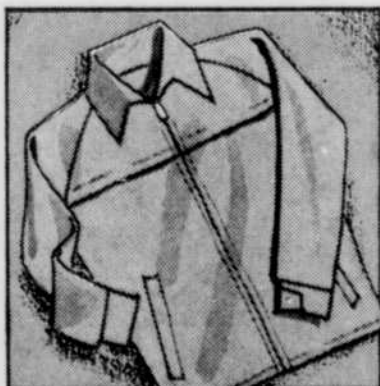

chacun **4.88**

PANTALON EN DENIM À JAMBES ÉVASÉES POUR HOMMES Modèle unisexe à jambes évasées avec braguette et poches en applique devant. Tailles 28 à 38, jambes 31 et 33.

chacun **4.99**

T-SHIRT POUR HOMMES Fameuse qualité, en coton lavable à la machine. Blanc. Tailles P.M.G.

2 pour **1.66**

CALEÇON DE COULEUR POUR HOMMES. 100% nylon extensible, grand teint et pré-rétréci. Or, vert ou bleu dans les tailles P.M.G.

chacun **.78**

CHEMISE TRICOT POUR HOMMES Modèle populaire avec parement et col à glissière. Manches courtes. Marine, chêne, vin ou rouille. Tailles: P.M.G.T.G.

chacune **2.47**

VESTON DE TRAVAIL POUR HOMMES Toile de coton durable très confortable pour le travail. Olive. Tailles 36 à 46.

chacun **12.88**

VESTON DE POPELINE POUR GARÇONS. Epaules et manches raglan, col et poignets de tricot. Marine, mastic ou brun. Tailles: 8 à 16. Teintes variées.