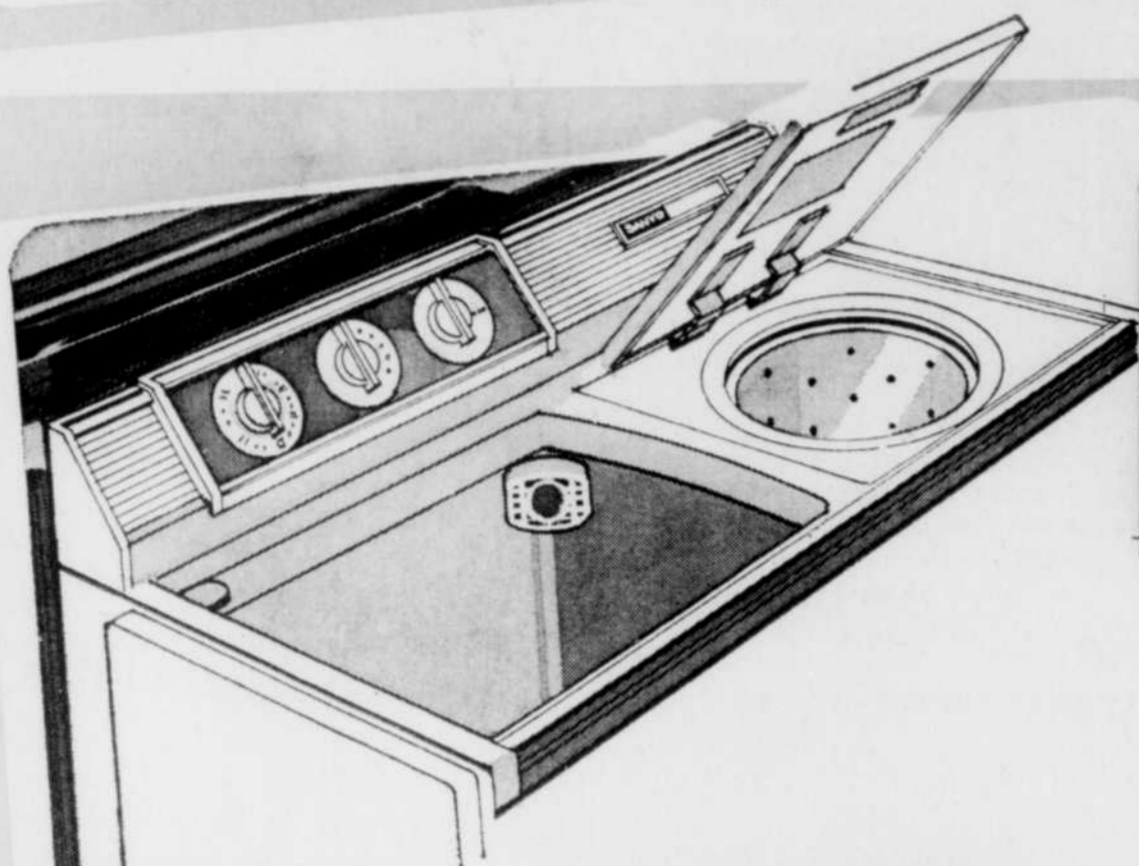

C'EST L'ÉTÉ
chez **WOOLCO**

COMPACTS

Les appareils 'passe-partout'
pour le chalet ou la maison

LAVEUSE-ESSOREUSE SANYO SE RANGE FACILEMENT LORSQU'ELLE NE SERT PAS

Reliez au robinet, branchez sur CA et vous pourrez laver en quelques minutes. Capacité 12 lb. Vous lavez tout en séchant. Mouvement "Magic Turn" délicat et complet. Pompe de retour d'eau rapide et efficace. Format compact 28 7/8" x 35". Choix de blanc, avoat ou or moisson. **Laveuse essoreuse pour cuve de 6 lb, seulement. 136.66 chacune.**

199.95
chacune

UTILISEZ VOTRE CARTE DE **CREDIT WOOLCO** ET DITES: 'PORTEZ À MON COMPTE'