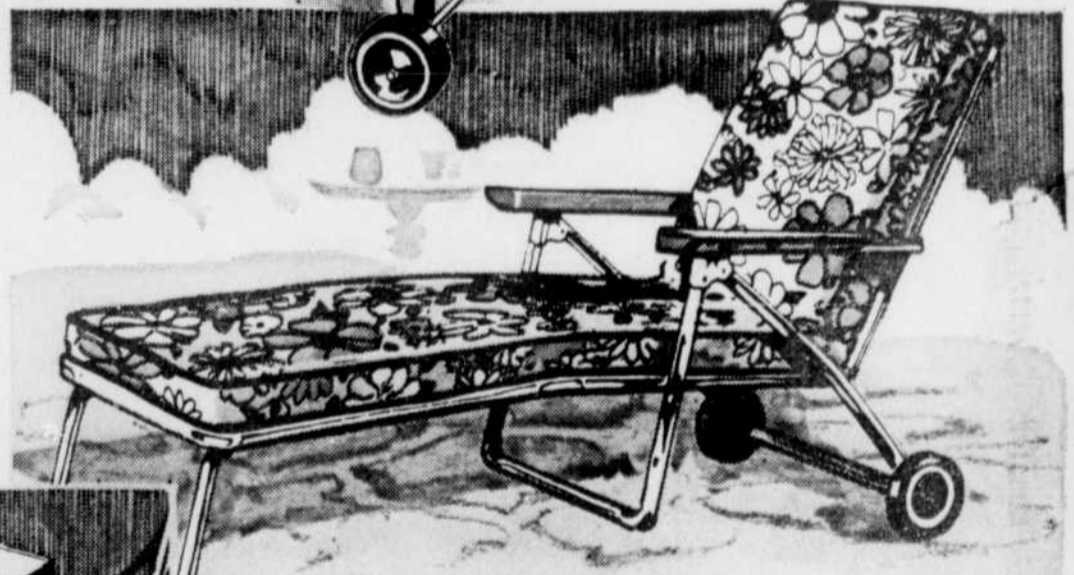

Voici l'ensemble qui résiste à l'eau et aux intempéries. Parasol genre pagode 7'1/2" avec manivelle automatique qui permet de le lever plus facilement. Mécanisme d'inclinaison à 3 positions. Table en Séquoia 40" carrés comprenant cadre en acier avec fini émail blanc. 4 chaises en Séquoia avec haut dossier, 37" de hauteur. Parasol à motifs floraux qui s'agence très bien avec le véritable Séquoia.

141 99

L'ENSEMBLE DE 6 PIÈCES
chacun 795

PLATEAU DE TERRACE EN ALUMINIUM POUR L'ENSEMBLE CI-HAUT

BARBECUE BRENTWOOD DE LUXE SUR CHARIOT Modèle de luxe avec grand pare-vent à évent et porte vitrée. Moteur approuvé par CSA. Solet de foyer entièrement réglable, grill amovible et broche plaquée chrome. Pieds et pare-vent noir et avocat.

39 95
chacun

CHAISE-LONGUE A 5 POSITIONS, COUSSINÉE DE MOUSSE! Choisissez la position la plus confortable! Matelas de mousse 2" d'épaisseur avec motifs floraux, cadre tubulaire en aluminium avec roues et appuis-bras en plastique.