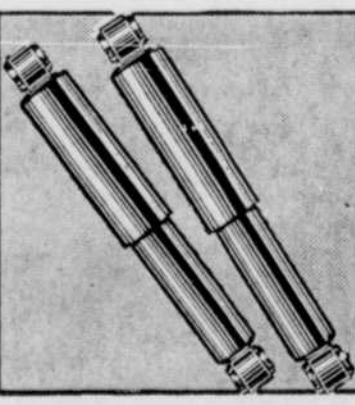

AMORTISSEURS. Très robustes. Garantis de durer aussi longtemps que l'auto ou alors nous vous les remplacerons gratuitement.

Installation chacun **1.50**
Pour la plupart des autos domestiques. **2 pour 13.88**