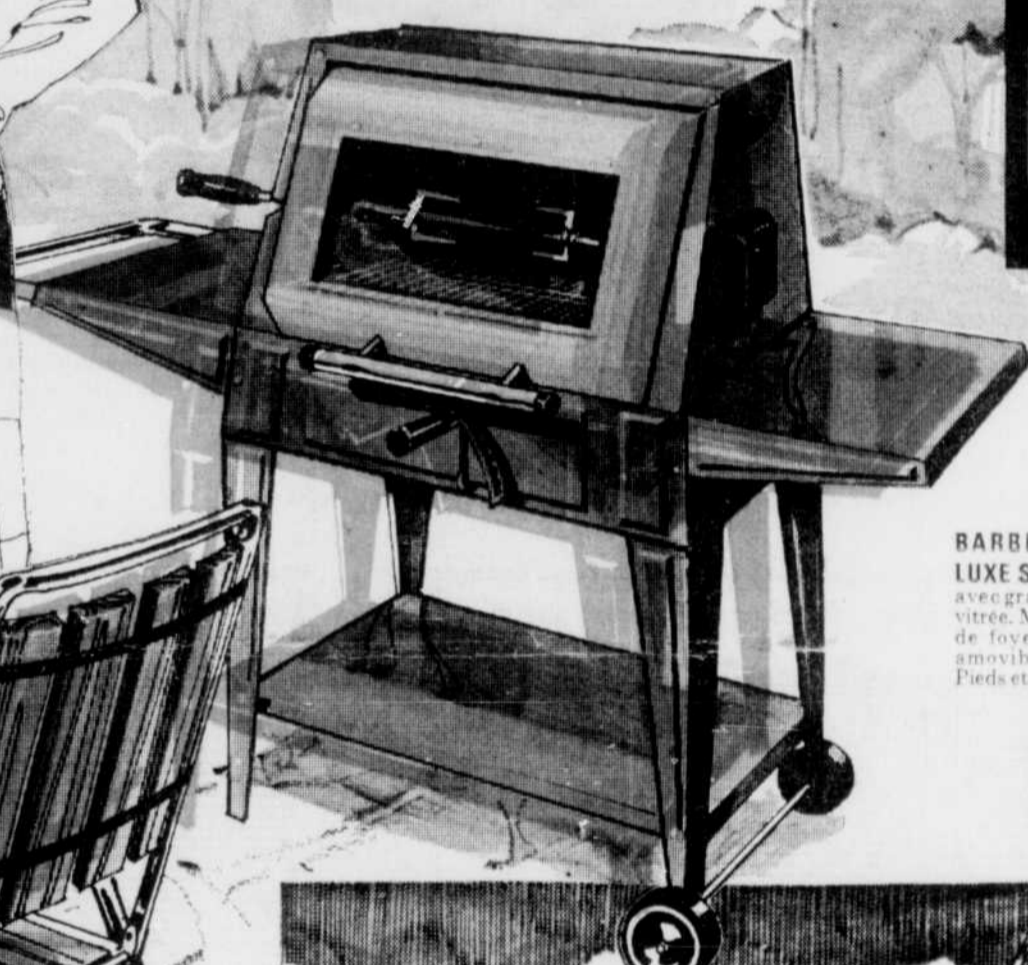

BARBECUE BRENTWOOD DE LUXE SUR CHARIOT Modèle de luxe avec grand pare-vent à évent et porte vitrée. Moteur approuvé par CSA. Solet de foyer entièrement réglable, grill amovible et broche plaquée chrome. Pieds et pare-vent noir et avocat.

39 95
chacun