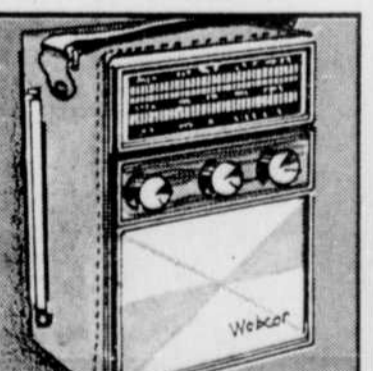

RADIO 'WEDCOR' AM/FM. Avec dispositif CAF pour éliminer l'interférence sur bande FM. Fonctionne sur piles ou courant alternatif. Ensemble avec écouteur, piles et bandoulière.

chacun **18.87**