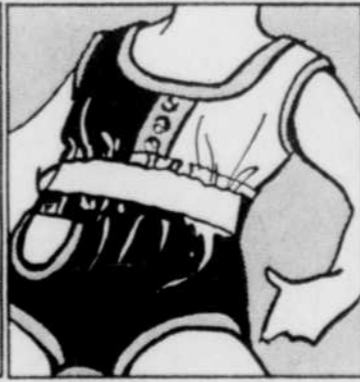

MAILLOTS DE BAIN POUR FILLETTES. Assortiment de 5 maillots de bain en nylon extensible. Tissu à pressage permanent offert dans une variété de couleurs. Tailles 4, 5, 6, 6X.
chacun **1.93**