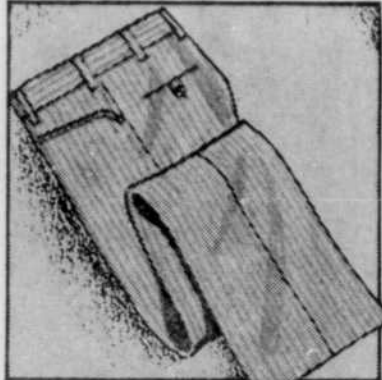

PANTALON DE TRICOT POUR HOMMES Tricot double de polyester tissé fin et confectionné au Canada. Modèle à jambes évasées, 4 tons unis. Tailles 28 à 38, jambes 31 et 33.

chacun **11.88**