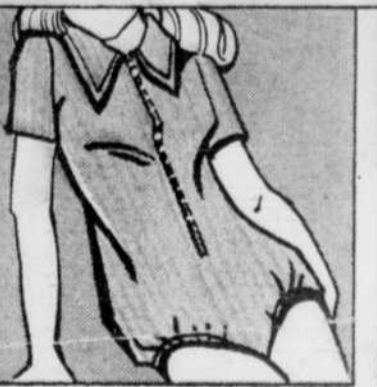

Colle-au-corps coté
Modèle en 100% nylon extensible avec glissière devant, col chemisier et manches courtes. 4 teintes. Tailles: P.M.G.

2 pour $5 ou Chacun 2.64