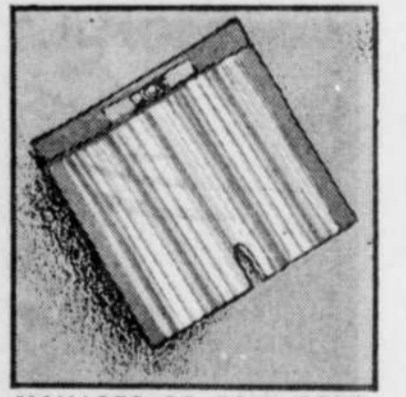

chacune **1.93**

MAILLOTS DE BAIN POUR GARÇONS. Tricot de nylon extensible avec doublure devant et cordon. Teintes unies avec rayures. Tailles P.M.G. TG. pour les âges 8 à 16.

chacun **1.93**

SHORT EN DENIM POUR GARÇONS. Coton pré-rétréci, dos élastique, coutures doubles ou triples. Marine avec garniture contrastante. Tailles: 7 à 12.