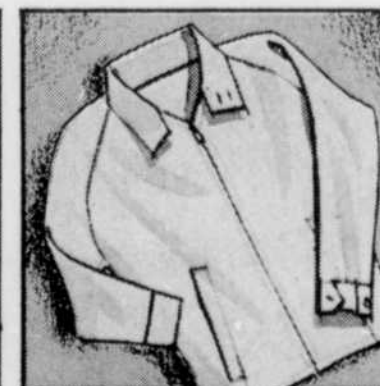

VESTON DE GOLF POUR HOMMES Modèle à pressage permanent avec pli ouvert au dos et épaules raglan. Assortiment de 5 teintes. Tailles: P.M.G.T.G.

chacun **5.87**