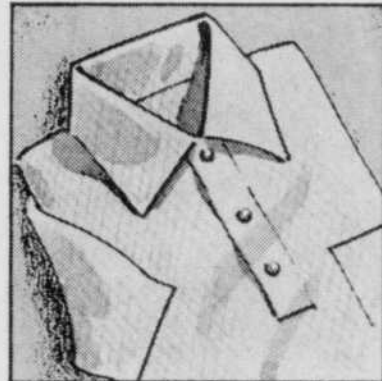

CHEMISE TRICOT POUR HOMMES Modèle "Golfeur" très populaire. Teintes unies, motifs rayés ou jacquard. Tailles: P.M.G.

chacune **4.47**