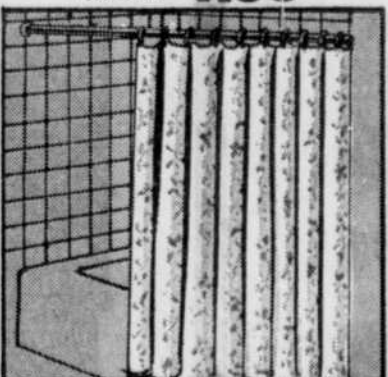

RIDEAU DOUCHE Motifs floraux. Confection en vinyle. 72" x 72". Rose, vert, mais, aqua, mauve, blanc.

chacun **3.86**