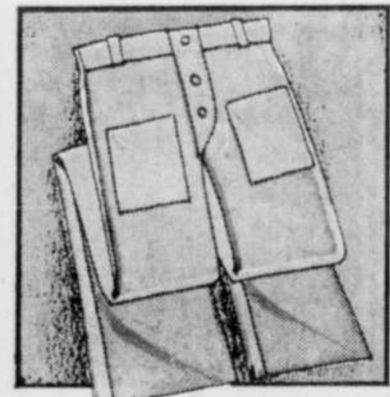

JEANS "CARTOON" POUR GARÇONS. Satin de coton sablé doux. Pantalon 2 tons avec braguette. Choix de 3 couleurs. Tailles 8 à 18.

chacun **6.95**