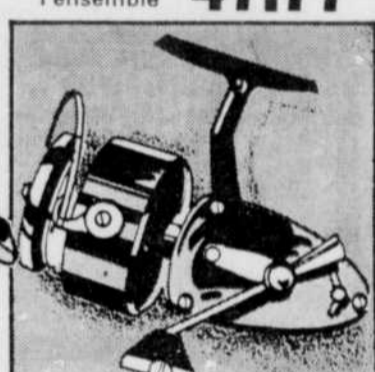

MOULINET 'MITCHELL 300'. Un des meilleurs sur le marché d'aujourd'hui. Rappel doux et rapide. Déclenchement de la bobine à bouton-poussoir, tire-ligne réglable, anti-retour.

chacun **17.77**