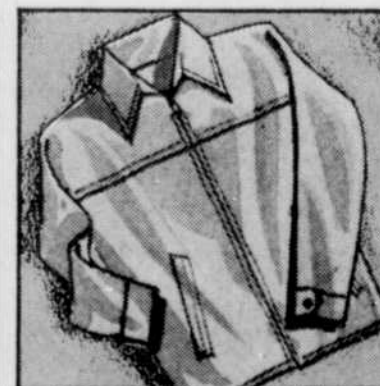

VESTON DE NYLON POUR HOMMES Une nécessité de longue durée et pour tous les temps! Modèle doublé en marine seulement dans les tailles P.M.G.T.G.

chacun **4.77**