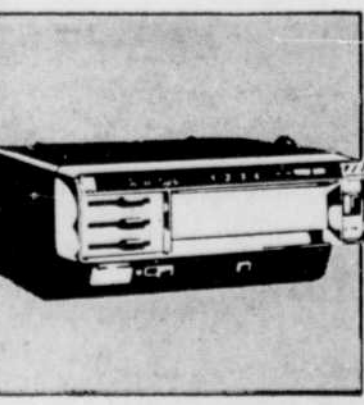

STÉREO 8 PISTES POUR L'AUTO. Contrôle à barre coulissante, alarme pour les cambrioleurs. Prise de terre négative ou positive 12 volts. Haut-parleurs stéréo pour ci-haut.

chacun **69.50**