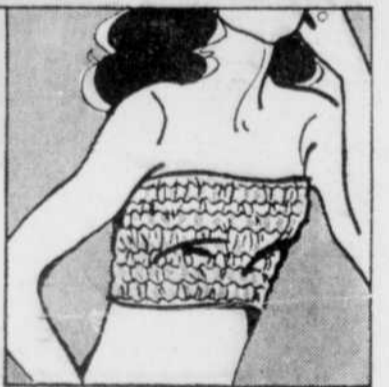

Corsage extensible
Corsage 2 tons 100% polyester entièrement lavable. Rouge/blanc, marine/blanc ou lilas/blanc. Tailles: P.M.G.

Chacun 1.87