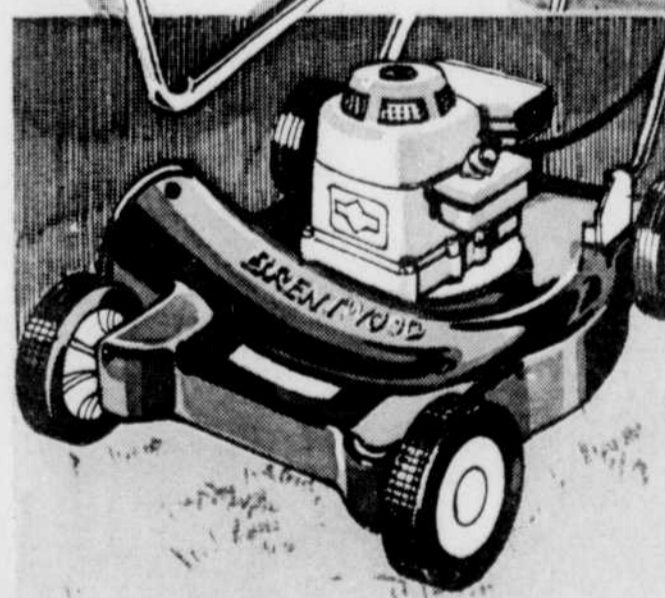

141 99

L'ENSEMBLE DE 6 PIÈCES
chacun 795

PLATEAU DE TERRACE EN ALUMINIUM POUR L'ENSEMBLE CI-HAUT

BARBECUE BRENTWOOD DE LUXE SUR CHARIOT Modèle de luxe avec grand pare-vent à évent et porte vitrée. Moteur approuvé par CSA. Solet de foyer entièrement réglable, grill amovible et broche plaquée chrome. Pieds et pare-vent noir et avocat.

39 95
chacun

CHAISE-LONGUE A 5 POSITIONS, COUSSINÉE DE MOUSSE! Choisissez la position la plus confortable! Matelas de mousse 2" d'épaisseur avec motifs floraux, cadre tubulaire en aluminium avec roues et appuis-bras en plastique.

24 95
chacune

TONDEUSE A GAZON 'GREEN ROCKET' AVEC MOTEUR 'BIGGS & STRATTON' à 3.5 CV

Lame 19", démarreur à rappel. Poignée en "T" avec contrôle à distance. Hauteur réglable à la main. Garantie 5 ans sur le vilebrequin et 1 an sur les autres pièces. SAC RAMASSE-HERBES