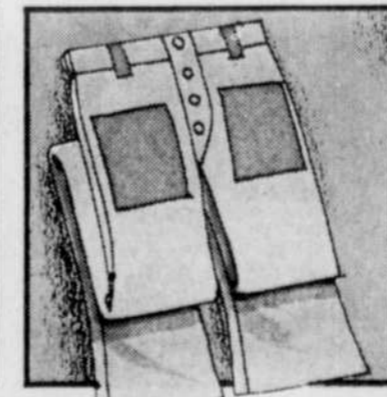

PANTALON DE TOILE POUR GARÇONS. Toile très durable. Poche en applique de couleur contrastante. Élastique au dos, simili glissière boutonnée. Tailles 7 à 12.

chacun **3.97**