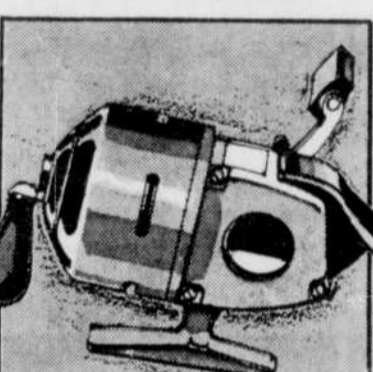

MOULINET POUR LANCER LEGER. Dégagement de la ligne à bouton-poussoir automatique, frein avec retour à bouton, système d'engrenage tout métal à rapport 3:1. 100 verges de ligne monofilament, force de 8 lb.

chacun **8.97**