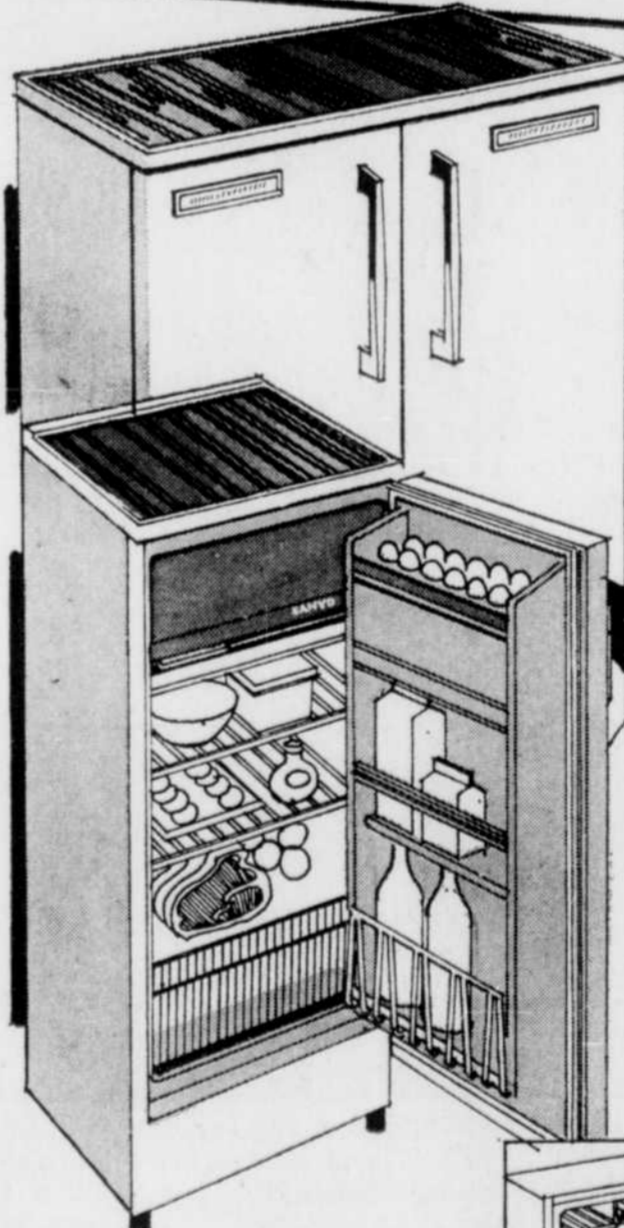

RÉFRIGÉRATEUR SANYO 7 PI. CU.

Seulement 33 1/2" de hauteur! Congélateur 2.8 pi. cu. et réfrigérateur 4.2 pi. cu. Rayons sur porte pour les oeufs, beurre et fromage; hydrateur à légumes et contrôle par thermostat. Email fini acrylique, joints de porte magnétiques. Dégivreur automatique. Blanc.

219.95
Chacun

A fini noyer Chacun **229.95**

RÉFRIGÉRATEUR McGLARY 10.3 PI. CU.

Réfrigérateur économique avec congélateur d'une capacité de 52 lb. Plateau à froid pour la viande. 2 tablettes à positions multiples pour les pots à lait et autres gros contenants. Rayons sur porte pour les oeufs, beurre et autre. Hydrateurs très grands en porcelaine pour garder les aliments frais. 56" x 24 1/4" x 30 1/2". Blanc, avoat ou or moisson.

219.95
Chacun

RÉFRIGÉRATEUR SANYO FORMAT TRÈS COMPACT

Modèles 1.5 et 4.5 pi. cu. idéals pour la salle de jeux, le bar, le chalet ou l'appartement. Dégivreur automatique, contrôle par thermostat, fini email acrylique, compresseur très silencieux et joint magnétique.

Blanc 1.5 pi. cu.	4.5 pi. cu.
94.95	149.95
chacun	chacun

S5 D'EXTRA POUR FINI NOYER VEINÉ BOIS