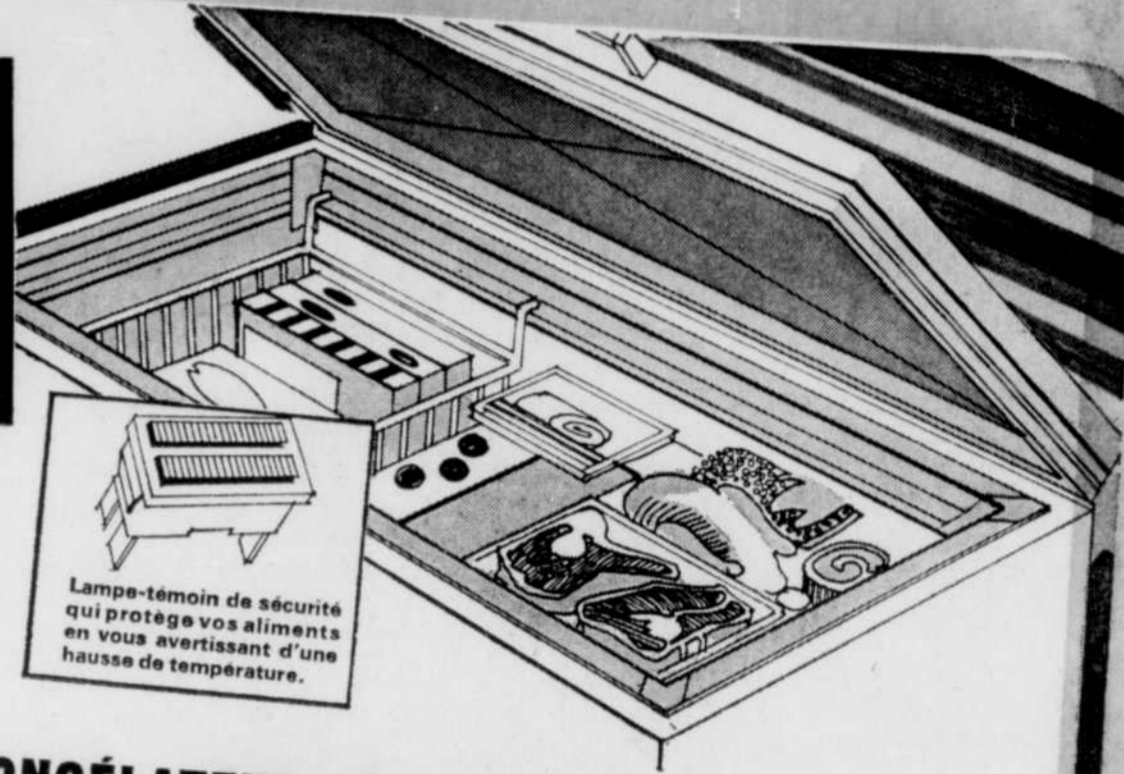

CONGÉLATEUR "BRENTWOOD" 8 PI. CU.

Lampe-témoin exclusive à "Brentwood". Elle clignote si la température intérieure commence à s'élever. Vos aliments sont entièrement protégés. Fini anti-marques qui ne tache pas, ne s'écorche pas. Paniers enduits de vinyle pour éliminer la rouille et les dommages dus au froid. Compresseur "Aspera Frigo" qui ne nécessite aucune lubrification et possède la garantie à vie. Blanc, avoat ou or moisson.

159.95
chacun 8 pi. cu.

DISPONIBLES EN GRANDS FORMATS:

12 pi. cu. chacun	15 pi. cu. chacun	20 pi. cu. chacun	25 pi. cu. chacun
169.95	189.95	219.95	229.95

SÉCHEUSE PORTATIVE SANYO

Modèle compact 24" x 16" x 32" qui se range facilement! Installation rapide en tout temps. Capacité 5 lb. Tambour à rotation horizontale et minuterie idéale pour le soin de tous les tissus comprenant cycle lent et frais pour tous les tissus à pressage permanent. Blanc, avoat ou or moisson.

159.50
Chacune

CUISINIÈRE "McGLARY" 24"

(A) Vous aimerez cet appareil économique au point de vue espace et argent... la petite cuisinière avec beaucoup de caractéristiques. Panneau de contrôle de luxe, éléments à chaleur infinie, guide pour cuisson au four et rôtisserie. Simplement soulever les éléments, retirer les plateaux et la porte du fourneau pour un nettoyage facile. 24" x 46" x 26 1/2". Blanc, avoat ou or moisson.

174.95
Chacune