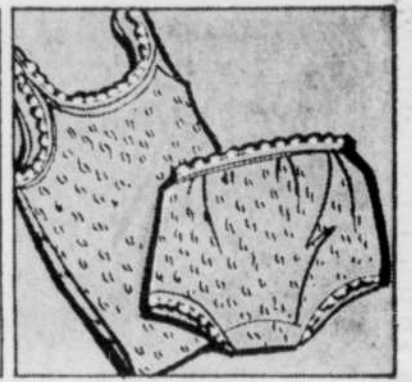

BAS-CULOTTE "ILLUSION". Bas-culotte avec siège double et gousset. Taille élastique de qualité. Nouvelles teintes printemps-été. Tailles P.M.G. TG. TTG.
 chacun **1.29**

BAS-CULOTTE UNE SEULE POINTURE. Bas-culotte bikini avec taille élastique et siège renforcé. Une seule pointure pour 90 à 150 lb. Beige ou épice.
 2 pour **1.30** ou **.66** chacun

UNE SEULE POINTURE POUR 90 À 150 LB. Bas-culotte une seule pointure pour les sandales. Siège renforcé et jambe qui reste lisse et ne poche pas. Beige ou épice.
 2 pour **1.57**

BAS-CULOTTE NU. Une seule pointure très extensible pour 8 1/2 à 11. Nouvelles teintes printemps-été. Bas idéal pour toute occasion.
 chacun **.99**