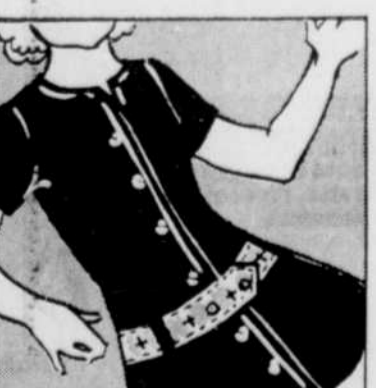

Robe en crimplé
Robe à manches courtes avec garniture brodée pour adolescentes. Marine, pourpre, vin ou lilas. Tailles: 10, 12, 14, 14x.

Chacune 10.76