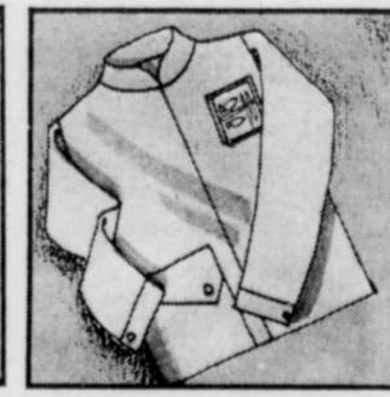

COUPE-VENT DE NYLON POUR GARÇONS. Ecusson écologique ou "Keep Canada Green", poches en applique à rabats. Marine, pourpre, blanc dans les tailles universelles.

chacune **6.95**