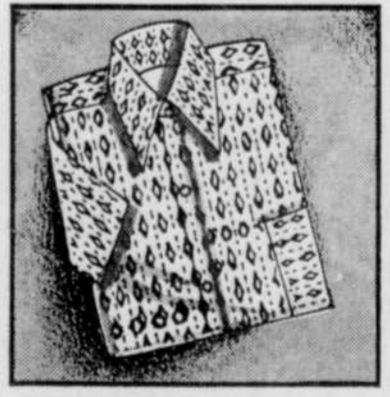

CHEMISE SPORT POUR GARÇONS. Modèle à manches courtes en mélange de polyester et coton à pressage permanent. Teintes unies ou motifs géométriques. Tailles 8 à 16.

chacune **1.93**