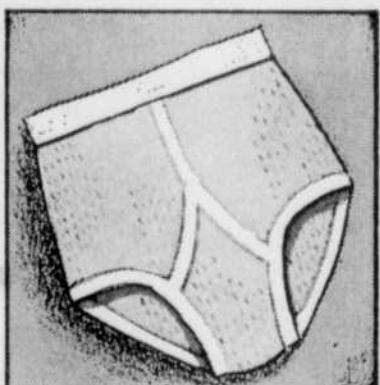

CALEÇON DE COULEUR POUR HOMMES. 100% nylon extensible, grand teint et pré-rétréci. Or, vert ou bleu dans les tailles P.M.G.

chacun **.78**