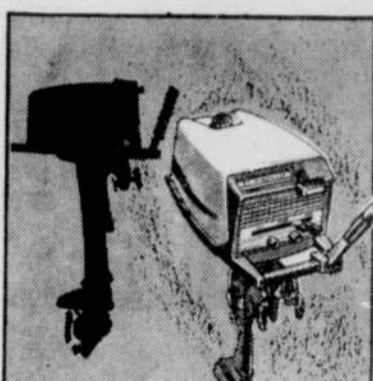

DISPONIBLES AUX DEUX MAGASINS WOOLCO DE LA RÉGION.

WOOLCO

MOTEUR ELECTRIQUE. Modèle léger 'Shakespeare'. 2 vitesses avec poussée de 4 lb. Batterie 6 ou 12 volts. 1375 t.m.

chacun **49.88**

MOTEUR HORS-BORD 3 1/2 H.P. Moteur léger, 2 temps qui se refroidit à l'air. Démarreur à rappel automatique. Renvrse montée sur pivot 360°. Cylindre simple.