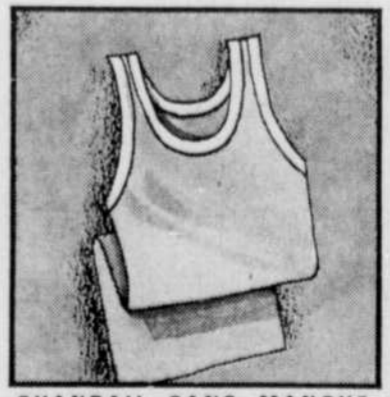

CHANDAIL SANS MANCHE POUR GARÇONS. Un grand succès pour cet été! Teintes unies avec garniture contrastante. Choix de plusieurs couleurs. Ages 8 à 16 dans les tailles P.M.G.

chacun **.97**