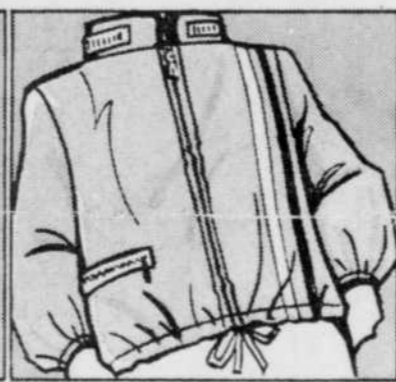

COUPE-VENT POUR GARÇONS. Coupe-vent 100% nylon avec 2 rayures décoratives, poignets élastiques et poche à glissière. Poudre, rouge ou or. Tailles 4, 6, 6X.
chacun **1.97**