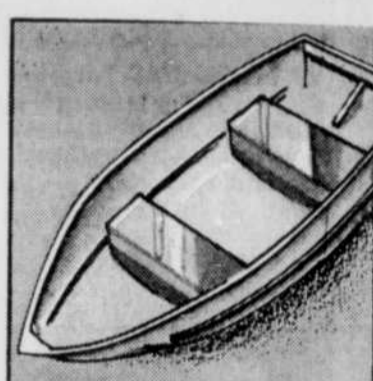

BATEAU EN ALUMINIUM. Pour 3 personnes, poids 90 lb. Fabrication en aluminium à bateau, jauge .051. Plat-bord 12' de longueur, 52" de largeur, 24" de profondeur.

chacun **$188**