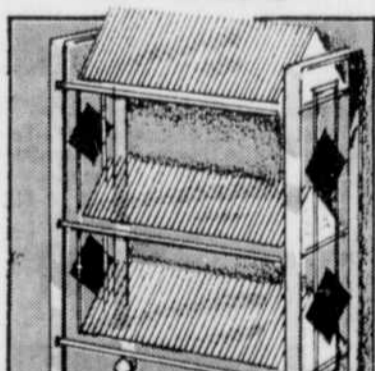

ETAGERE CHROMEE POUR DISQUES. Contient 150 microsilons. Construction robuste avec roulettes 'Sheppard'. 17 1/2" x 11" x 32 1/4".

chacune **18.76**