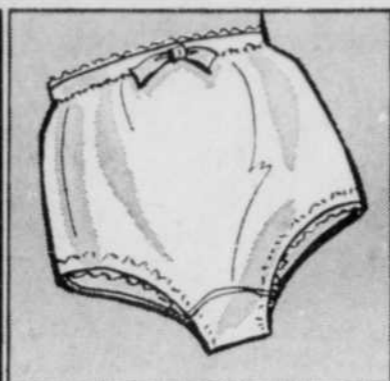

CALEÇON SPORT. Caleçon sport en tricot double d'Antron pour dames. Ne s'enroule pas et ne colle pas. Blanc seulement. Tailles P.M.G.
chacun **3.87**