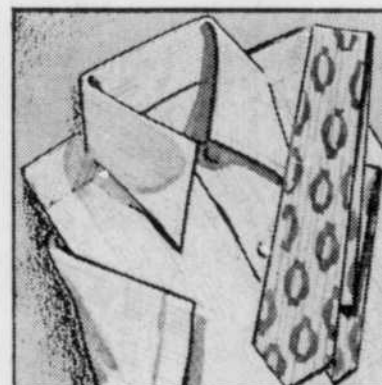

ENSEMBLE CHEMISE ET CRAVATE POUR HOMMES Modèle à manches courtes en polyester et coton à motifs superposés avec cravate assortie. Encolures 14, 17.

l'ensemble **6.77**