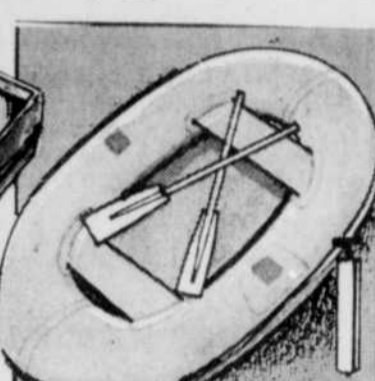

BATEAU EN ALUMINIUM. Pour 3 personnes, poids 90 lb. Fabrication en aluminium à bateau, jauge .051. Plat-bord 12' de longueur, 52" de largeur, 24" de profondeur.

chacun **\$188**

BATEAU DE LUXE POUR 2 PERSONNES. Bateau caoutchouté avec capacité de 400 lb. Porte-rame à fourche, 2 avirons en aluminium et une pompe. 56" x 95"