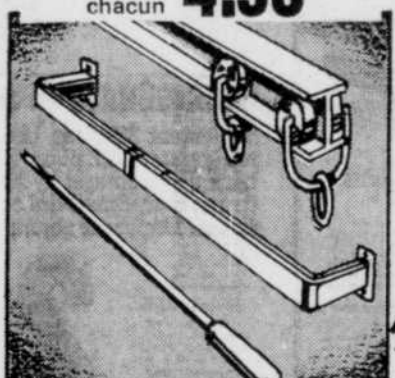

4.95 la verge carrée

STORE DE FENÊTRE Vinyle très épais pour assombrir la pièce. Blanc avec motifs en relief.

36" x 70" **4.39** ch.

FERRURES DE TENTURES

Tringles à rideaux 28 pouces à 48 pouces **.67** chacune
Rail en 1/2" 6 pieds de longueur **1.86** chacun
Tiges flexibles 30 pouces de longueur **.79** la paire