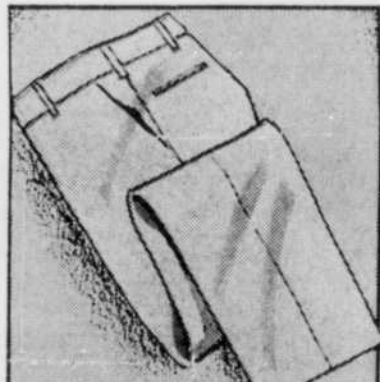

PANTALON TOUT-ALLER POUR HOMMES Tissu à pressage permanent, coupe ample. Choix de 5 couleurs. Tailles 30-40.

chacun **4.88**

SPECIAL VEDETE WOOLCO

PANTALON EN TRICOT DOUBLE POUR HOMMES MODÈLE EXCLUSIF À JAMBES ÉVASÉES

Vous obtenez les deux... confection d'experts et prix minime! Poches devant, poches boutonnées derrière. Motifs tissés en diagonale et maroquinés. Marine, brun, gris, beige, vin, blanc ou noir. Tailles paires 30 à 40.

899 chacun