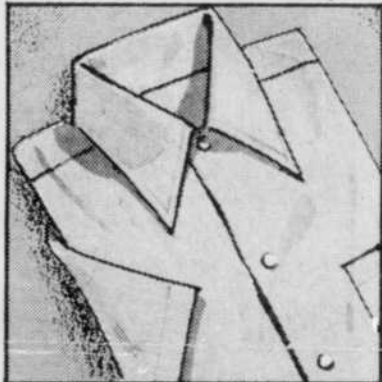

CHEMISE SPORT POUR HOMMES Modèle à manches courtes en mélange de coton et polyester à pressage permanent. 5 teintes unies dans les tailles P.M.G.

chacune **2.87**