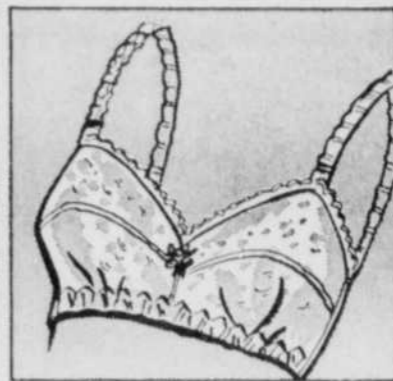

SOUTIENS-GORGE EN DENTELLE ET NYLON. Soutiens-gorge en nylon recouvert de dentelle pour dames. Bretelles en coton et dentelle. Blanc seulement. A. 32-36, B. 34-36.
chacun **1.87**