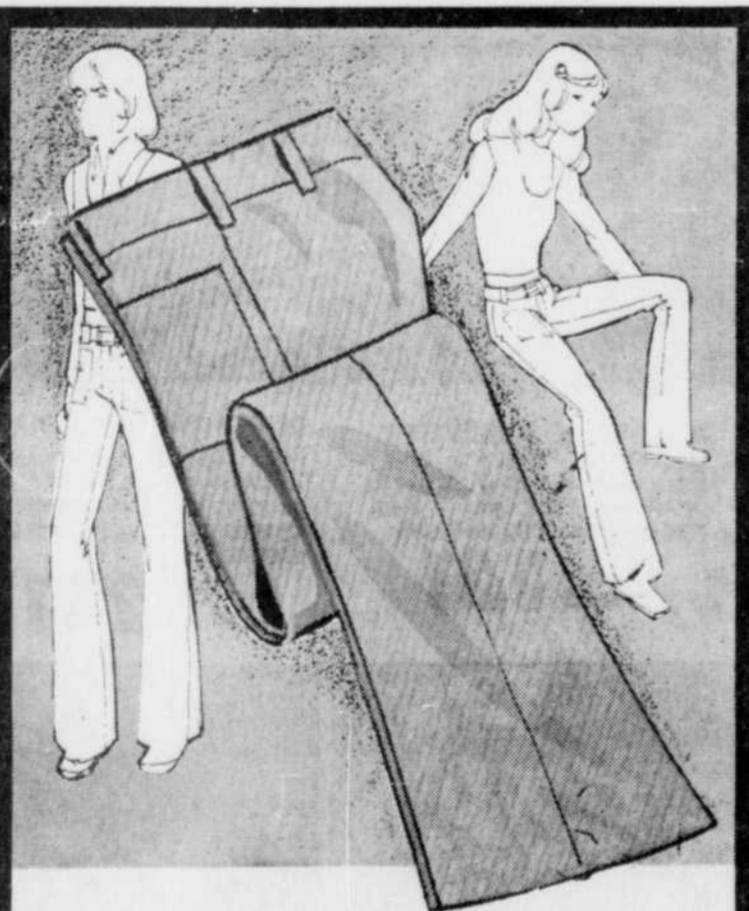

Pantalon à jambes évasées, en denim bleu pour garçons

Modèle confectionné en denim robuste 14 onces... maintenant offert à un bas prix gagnant! La mode est aux jambes évasées, 2 poches en applique devant, braguette et larges brides. Le pantalon toute saison. Tailles 8 à 16.

446
chacun

JEANS "CARTOON" POUR GARÇONS. Satin de coton sablé doux. Pantalon 2 tons avec braguette. Choix de 3 couleurs. Tailles 8 à 18.

chacun **6.95**

CHAUSSURES DE COURSE. Pour enfants ou demoiselles. Lavez et portez. Tons unis ou rayés. Pointures 5 à 13, 1 à 3.

la paire **.97**

CHAUSSURES D'ÉTÉ POUR DAMES. Souliers tout-aller en canevass brun, marine ou rouge avec lacet 2 tons. Pointures 5 à 10.

la paire **2.94**

CHEMISE SPORT POUR GARÇONS. Modèle à manches courtes en mélange de polyester et coton à pressage permanent. Teintes unies ou motifs géométriques. Tailles 8 à 16.

chacune **1.93**

MAILLOTS DE BAIN POUR GARÇONS. Tricot de nylon extensible avec doublure devant et cordon. Teintes unies avec rayures. Tailles P.M.G. TG. pour les âges 8 à 16.

chacun **1.93**

SHORT EN DENIM POUR GARÇONS. Coton pré-rétréci, dos élastique, coutures doubles ou triples. Marine avec garniture contrastante. Tailles: 7 à 12.

chacun **1.57** 2 pour **$3**

PANTALON DE TOILE POUR GARÇONS. Toile très durable. Poche en applique de couleur contrastante. Élastique au dos, simili glissière boutonnée. Tailles 7 à 12.

chacun **3.97**

COUPE-VENT DE NYLON POUR GARÇONS. Ecusson écologique ou "Keep Canada Green", poches en applique à rabats. Marine, pourpre, blanc dans les tailles universelles.

chacune **6.95**

CHANDAIL SANS MANCHE POUR GARÇONS. Un grand succès pour cet été! Teintes unies avec garniture contrastante. Choix de plusieurs couleurs. Ages 8 à 16 dans les tailles P.M.G.

chacun **.97**

CALEÇON DE COULEUR POUR GARÇONS. Mélange de Fortrel et coton de qualité avec taille élastique et coutures marouflées. Bleu, or ou pourpre dans les tailles P.M.G. TG.

chacun **.97**

DISPONIBLES AUX DEUX MAGASINS WOOLCO DE LA RÉGION.