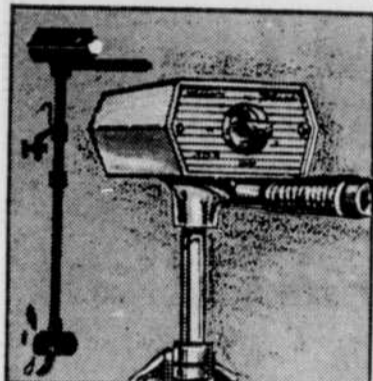

.97

GÉLÉE À RASER 'EDGE' La gelée qui protège et lubrifie tout en moussant. Régulier ou à la menthe. Format 6 onces.

.89

LES PRIX SONT EN VIGUEUR JUSQU'AU 20 MAI... NOUS NOUS RÉSERVONS LE DROIT DE LIMITER LES QUANTITÉS

DISPONIBLES AUX DEUX MAGASINS WOOLCO DE LA RÉGION.

WOOLCO

MOTEUR ELECTRIQUE. Modèle léger 'Shakespeare'. 2 vitesses avec poussée de 4 lb. Batterie 6 ou 12 volts. 1375 t.m.

chacun **49.88**

MOTEUR HORS-BORD 3 1/2 H.P. Moteur léger, 2 temps qui se refroidit à l'air. Démarreur à rappel automatique. Renvrse montée sur pivot 360°. Cylindre simple.