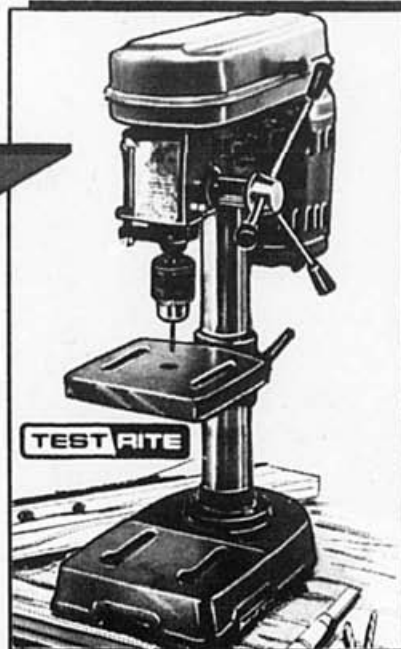

P
PASCAL

Équipez-vous pour longtemps...

BEAVER

Scie à ruban motorisée de 1/2 c.v., 1725 tr/min. avec table en fonte 16''*

Moteur "prêt à fonctionner"! Solide lame de 81", profondeur max. de coupe de 8", cap. de 16" entre le bâti & la lame. Table de 16 x 16" & cadre en fonte. No 28-540. Notre prix 499.95

REGLETTE & INDICATEUR D'ANGLE INCL.

Solde/ch.
399⁹⁵

Solde/ch.
49⁹⁵

Diable, cap. de 500 lb
Roues semi-pneumatiques 8". No 108. Notre prix 59.95

Perceuse à colonne 1/2" à 3 vitesses & table inclinable

Solde/ch.
139⁹⁵

Perceuse à colonne avec table inclinable de 6-3/8" x 6-3/8". Mandrin de 1/2". Notre prix 199.95

Étau de perceuse à colonne (non illus.) 29⁹⁵
Mors de 3" à ouverture de 2-1/2". Fonte robuste. No 413. Notre prix 36.95

Jeu de 29 forets (non illus.) 26⁴⁷
Notre prix 52.95

Roulettes en métal
Roulettes 2" ou 2-1/4" Nos prix 9.45 à 10.20 **7⁹⁵** la paire

Roulettes pivotantes
Nos prix 2.75 à 8.75 **1⁹⁵** ch. à **6⁹⁵** ch.

Roulettes d'électroménagers
Acier émaillé. Notre prix 16.95 **13⁹⁵** la paire

Solde/ch.
64⁹⁵

Diable, cap. de 500 lb
Avec roues pneumatiques 8". No 108PO. Notre prix 74.95

Solde/ch.
69⁹⁵

Meule d'établi de 6", 3450 tr/min.
Démarriage à condensateur. 2 meules incl. Notre prix 99.95
Meule d'établi 8" (non-illustrée) 119⁹⁵
6A, 1/2 c.v., 3500 tr/min. No 00280U. Notre prix 159.95

Support de perceuse à colonne
Pour la plupart des perceuses de 1/4" & 3/8". Table inclinable. No 1639. Notre prix 24.95

Scie à onglet motorisée 13A, 10''*
Coupe en travers un 2 x 6" à 90° & taille en onglet un 2 x 4" à 45° à droite & à gauche. Lame en acier 10" incl. No 34-079. Notre prix 349.95

Solde/ch.
84⁹⁵

Diable, cap. de 600 lb
Avec roues pneumatiques 10". No 110PO. Notre prix 94.95

Solde/ch.
169⁹⁵