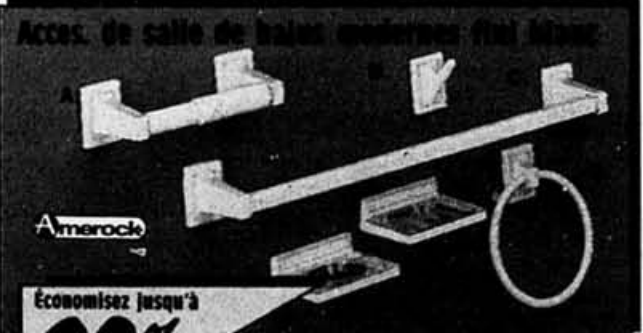

Meuble-lavabo moderne de 25" x 19"

Solde/ch.
159⁹⁵

Dessus en simili-marbre. Disponible en gris ou blanc. No FLOW2519. ....

Notre prix 179.95

Modèle de 31" x 19"

Solde **179⁹⁵** ch.

No FLOW3119. ....

Notre prix 199.95