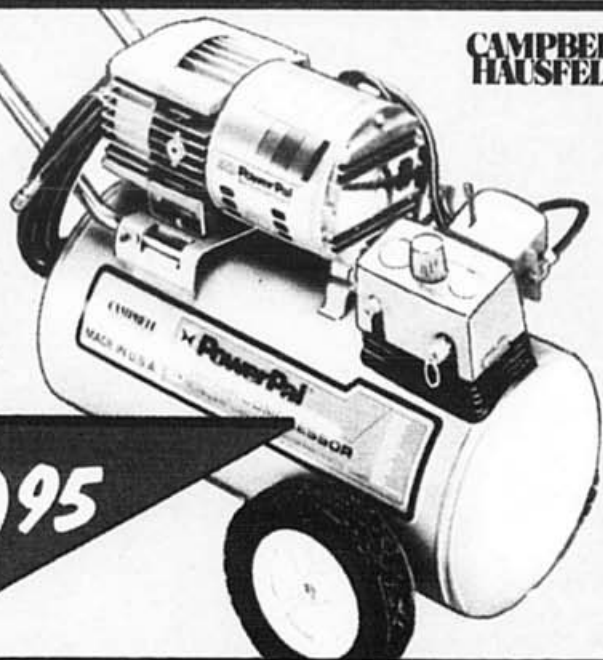

# Les outils, ça nous connaît!

CAMPBELL  
HAUSFELD

Compresseur d'air  
Power Pal<sup>MD</sup> 10A,  
3/4 c.v., 7-1/2 gal.

Solde/ch.

**329<sup>95</sup>**

Cylindres jumelés sans huile, débit d'air 2,7 pi<sup>3</sup>/min., pression max. de 100 lb/po<sup>2</sup>. Boyau de 15' inclus. Détendeur avec manomètre. No MT-5002... Notre prix 429.95