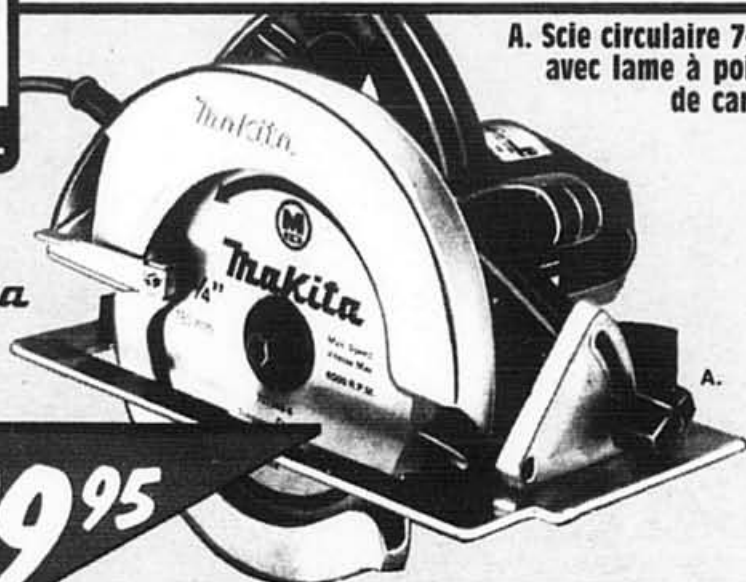

Peintres... à vos pinceaux

Ce pourquoi Pascal est renommé!

PASCAL

Makita

A. Scie circulaire 7-1/4" avec lame à pointes de carbure

A. Solde/ch.

159⁹⁵

13A. Coupe un 2 x 4" en moins de 2 secondes! Exécute des coupes en biseaux de 45° & possède guide de profondeur, guide de refente & lame à pointes de carbure. No 5007NB. Notre prix 189.95

B.

C.

B. Lame de scie de 7-1/4"

24 dents à pointes de carbure... Notre prix 19.95 **13⁹⁵**

Fini émail cuit. No B534. Notre prix 14.99 **12⁹⁵**