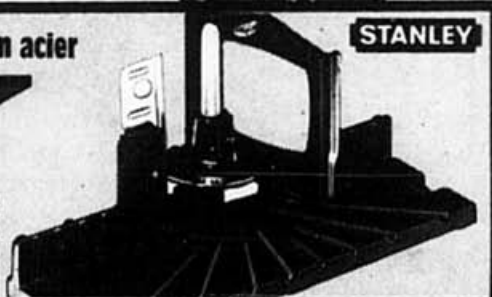

Boîte à onglets tout en acier

Solde/ch.
29⁹⁵

Pour bois, aluminium & plastique. Angle de coupe à 90°, 75°, 45° & 30°. No 19-114. Notre prix 39.95