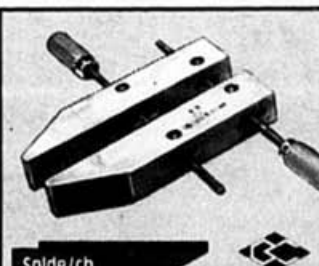

Serre-joints à coulisse 18"

Serre-joints de qualité à desserrage rapide. ... Notre prix 19.95