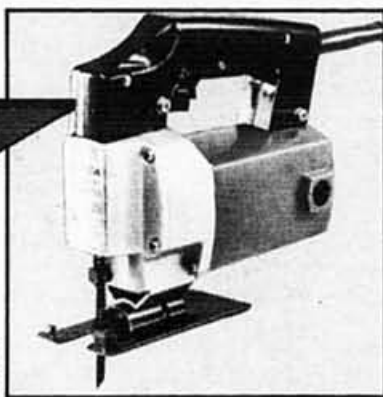

Scie sauteuse 1" à vitesse variable

Meule à couper 13A de 12"