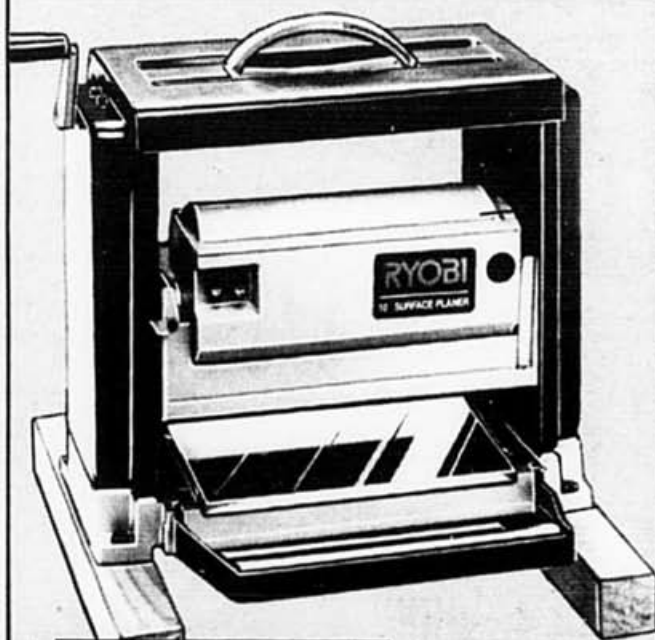

Solde/ch.

**169<sup>95</sup>**

Treuil  
de 1 tonne\*

..... Notre prix 191.95

Solde/ch.

**699<sup>95</sup>**

RYOBI

Raboteuse portative de 10"  
à grande efficacité\*