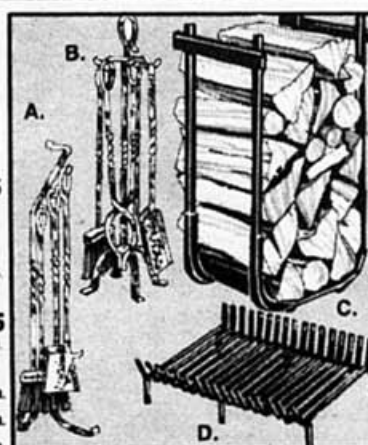

C. Porte-bûches en acier  
Noir. 38 x 20 x 16".  
Notre prix 44.95 **34<sup>95</sup>** ch.

Grilles de foyer fini noir  
18". Notre prix 21.95 **19.95** ch.  
24". Notre prix 25.95 **22.95** ch.  
30". Notre prix 27.95 **23.95** ch.