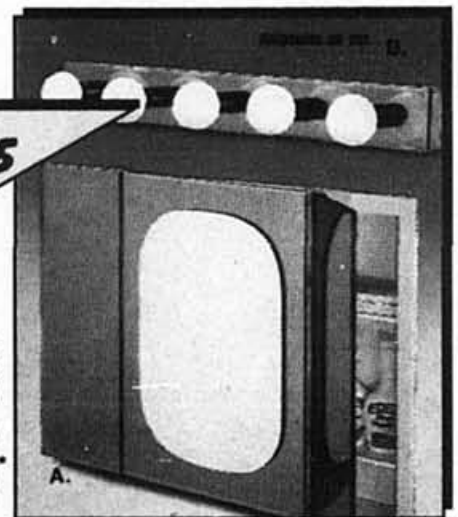

Notre prix 169.95

B. Rail à 5 lumières\*

Notre prix **89<sup>95</sup>** ch.

**Meuble-lavabo moderne de 25" x 19"**

Solde/ch.  
**159<sup>95</sup>**

Dessus en simili-marbre. Disponible en gris ou blanc. No FLOW2519. ....