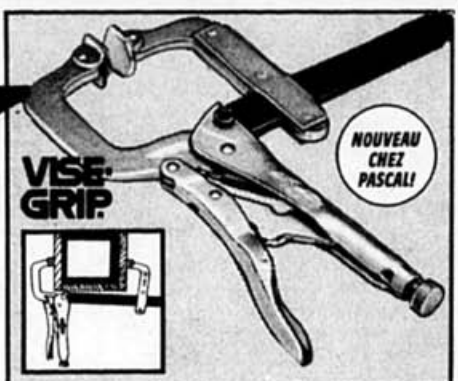

## Pince-étau à action coulissante rapide

Solde/ch.  
**29<sup>95</sup>**

Serrage & desserrage rapide. Mâchoire s'ouvrant à 10". Coussinets pivotants protecteurs. ... Notre prix 32.95

NOUVEAU CHEZ PASCAL!