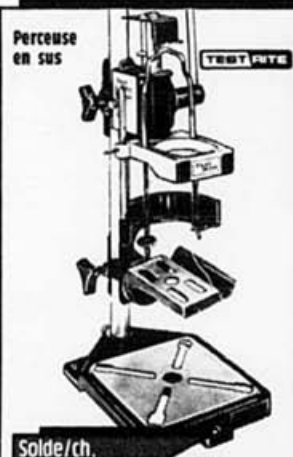

Support de perceuse à colonne
Pour la plupart des perceuses de 1/4" & 3/8". Table inclinable. No 1639. Notre prix 24.95