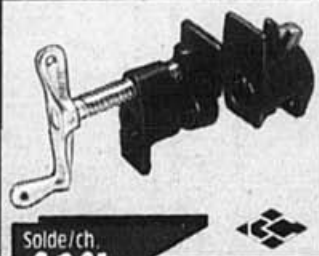

## Pince dénude-câble

Dénude les câbles automatiquement. No 59041 ..... Notre prix 17.95

## Pince-étau à action coulissante rapide

Solde/ch.  
**29<sup>95</sup>**

Serrage & desserrage rapide. Mâchoire s'ouvrant à 10". Coussinets pivotants protecteurs. ... Notre prix 32.95

NOUVEAU CHEZ PASCAL!