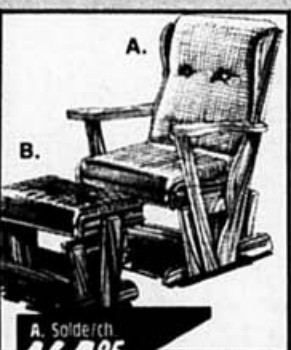

A. Solde/ch.
164⁹⁵

A. Berceuse
va-et-vient*

Finis érable. . . Notre prix 189.95
B. Poef assorti*
... Notre prix 94.95 **79⁹⁵** ch.