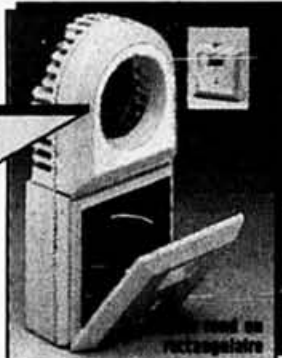

**VOTRE CHOIX! ch.
39⁹⁵**

Monte & baisse la température auto. Notre prix 49.95