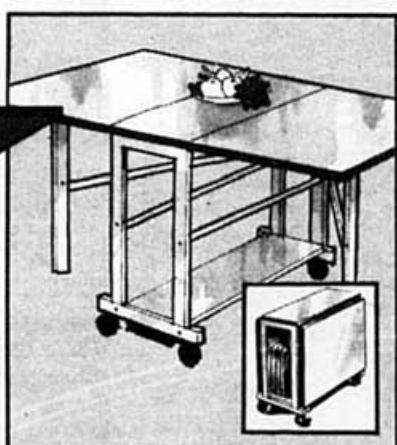

Appuie-bras arrondie. Recouvrement gris de qualité et garnitures laquées noires.

Table pliante  
de 32 x 60"  
sur roulettes\*

Solde/ch.  
**129<sup>95</sup>**

Table de 32" x 60"  
ouverte et 12" de  
large fermée. Dessus  
blanc, cadre blanc ou  
noir.  
... Notre prix 149.95