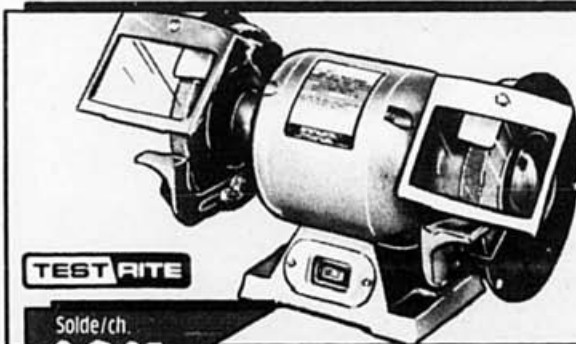

Solde/ch.
69⁹⁵

Meule d'établi de 6", 3450 tr/min.
Démarriage à condensateur. 2 meules incl. Notre prix 99.95
Meule d'établi 8" (non-illustrée) 119⁹⁵
6A, 1/2 c.v., 3500 tr/min. No 00280U. Notre prix 159.95