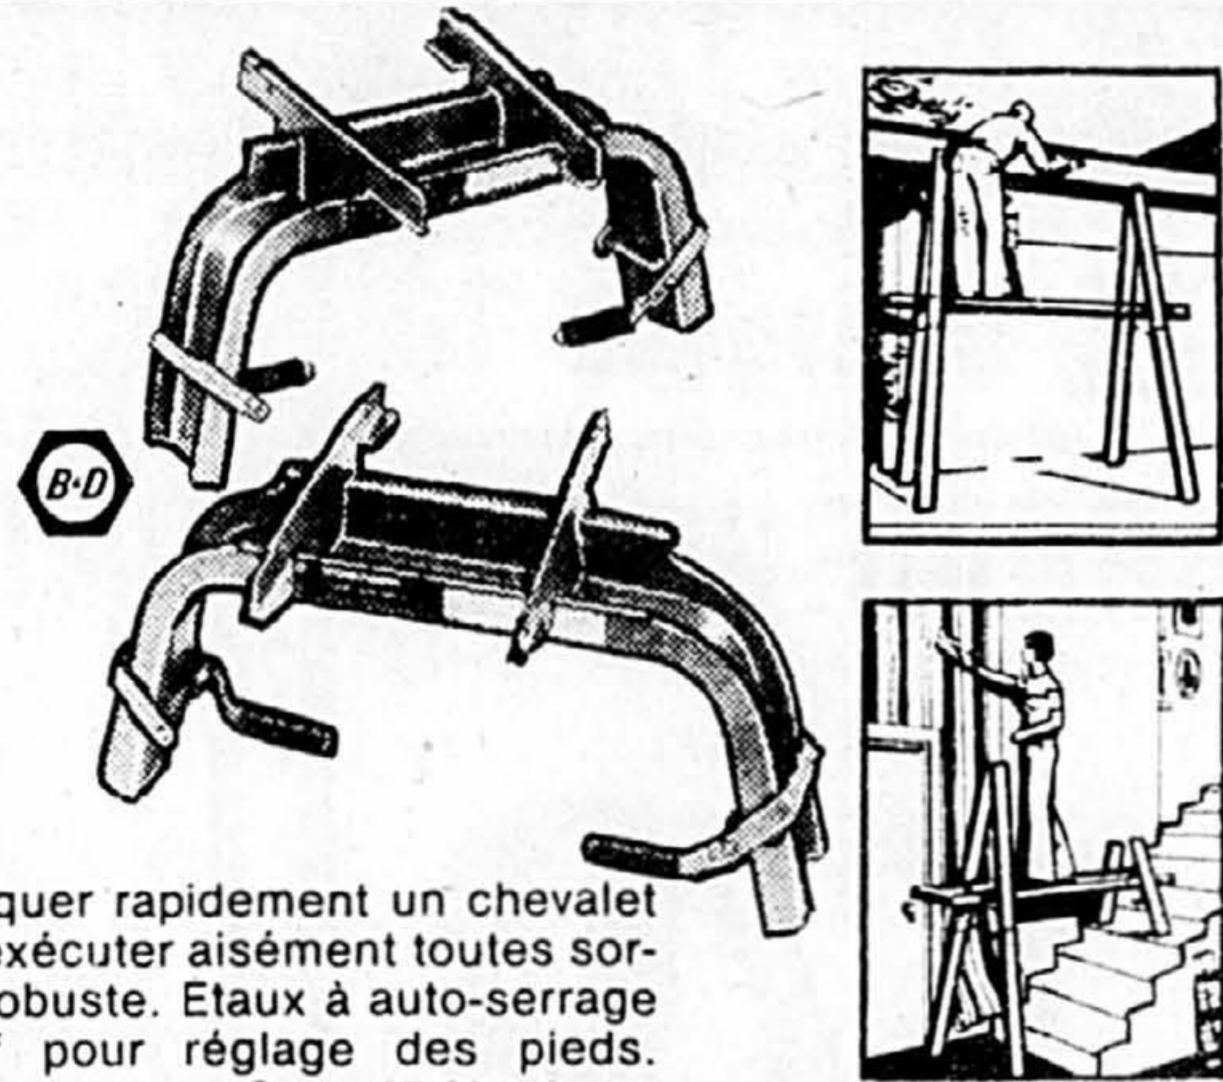

Outils de renom...

pour votre atelier

Ensemble ponceuse double mouvement

Économisez 10.00

Prix de solde

37⁸⁸

Comprend: surface de ponçage 1/2 feuille (4-1/2" x 11"), no 7490, ramasse-poussière et assortiment de papier verre. No 7491-04. Cour. 47.88

Dégauchisseuse 4"
Rockwell Beaver

ÉCONOMISEZ 30.07

Prix de solde

184⁸⁸

Résultats professionnels sur toutes opérations de ligature et de surface. Cylindre à couteaux monté sur roulements à billes lubrifiés à vie. No. 2801-A. Cour. 214.95.

Établi HOPKINS

ÉCONOMISEZ 5.00

Prix de solde

48⁸⁸

Outils non compris.

Armature tout acier. Emaillé orange et gris. Plateau de 33" x 24" en aggloméré solide. Étagère de 10", panneau en acier solide. Râtelier de 46". Hauteur totale 48". Hauteur établi 32". No. 200. Cour. 53.88. Tiroir en sus 12.88

Scie égoïne NICHOLSON

Prix de solde

ÉCONOMISEZ 15%

7⁵⁹

Une égoïne de qualité à un prix intéressant. En acier spécial. Dents affûtées et avoyées. 26" x 8 dents. No 100. Cour. 8.95

Marteau 16 oz. STANLEY

Prix de solde

ÉCONOMISEZ PLUS DE 20%

9⁸⁸

Marteau en acier à prise caoutchoutée. No. H-1/2. Cour. 13.35

Ruban à mesurer LUFKIN

Prix de solde

ÉCONOMISEZ 15%

10⁸⁸

Ruban de 3/4" émaillé jaune, graduation noire. Blocage du ruban à toutes distances. 5 m — 16 pieds. No. Y35 ME.

Supports pour échafaudages

BLACK & DECKER

ÉCONOMISEZ 3.00

Prix de solde

24⁸⁸ la paire

Vous permettent de fabriquer rapidement un chevalet ou un échafaudage pour exécuter aisément toutes sortes de travaux. En acier robuste. Eaux à auto-serrage anti-dérapants. Dispositif pour réglage des pieds. No. 79-300-04. Cour. 27.88 la paire

Bloc de rangement HOLT

Prix de solde

9⁸⁸

25 tiroirs en plastique résistant dans une armature de métal. Convient à tous les bricoleurs. No. 925.

Économisez jusqu'à 30% sur piles Eveready