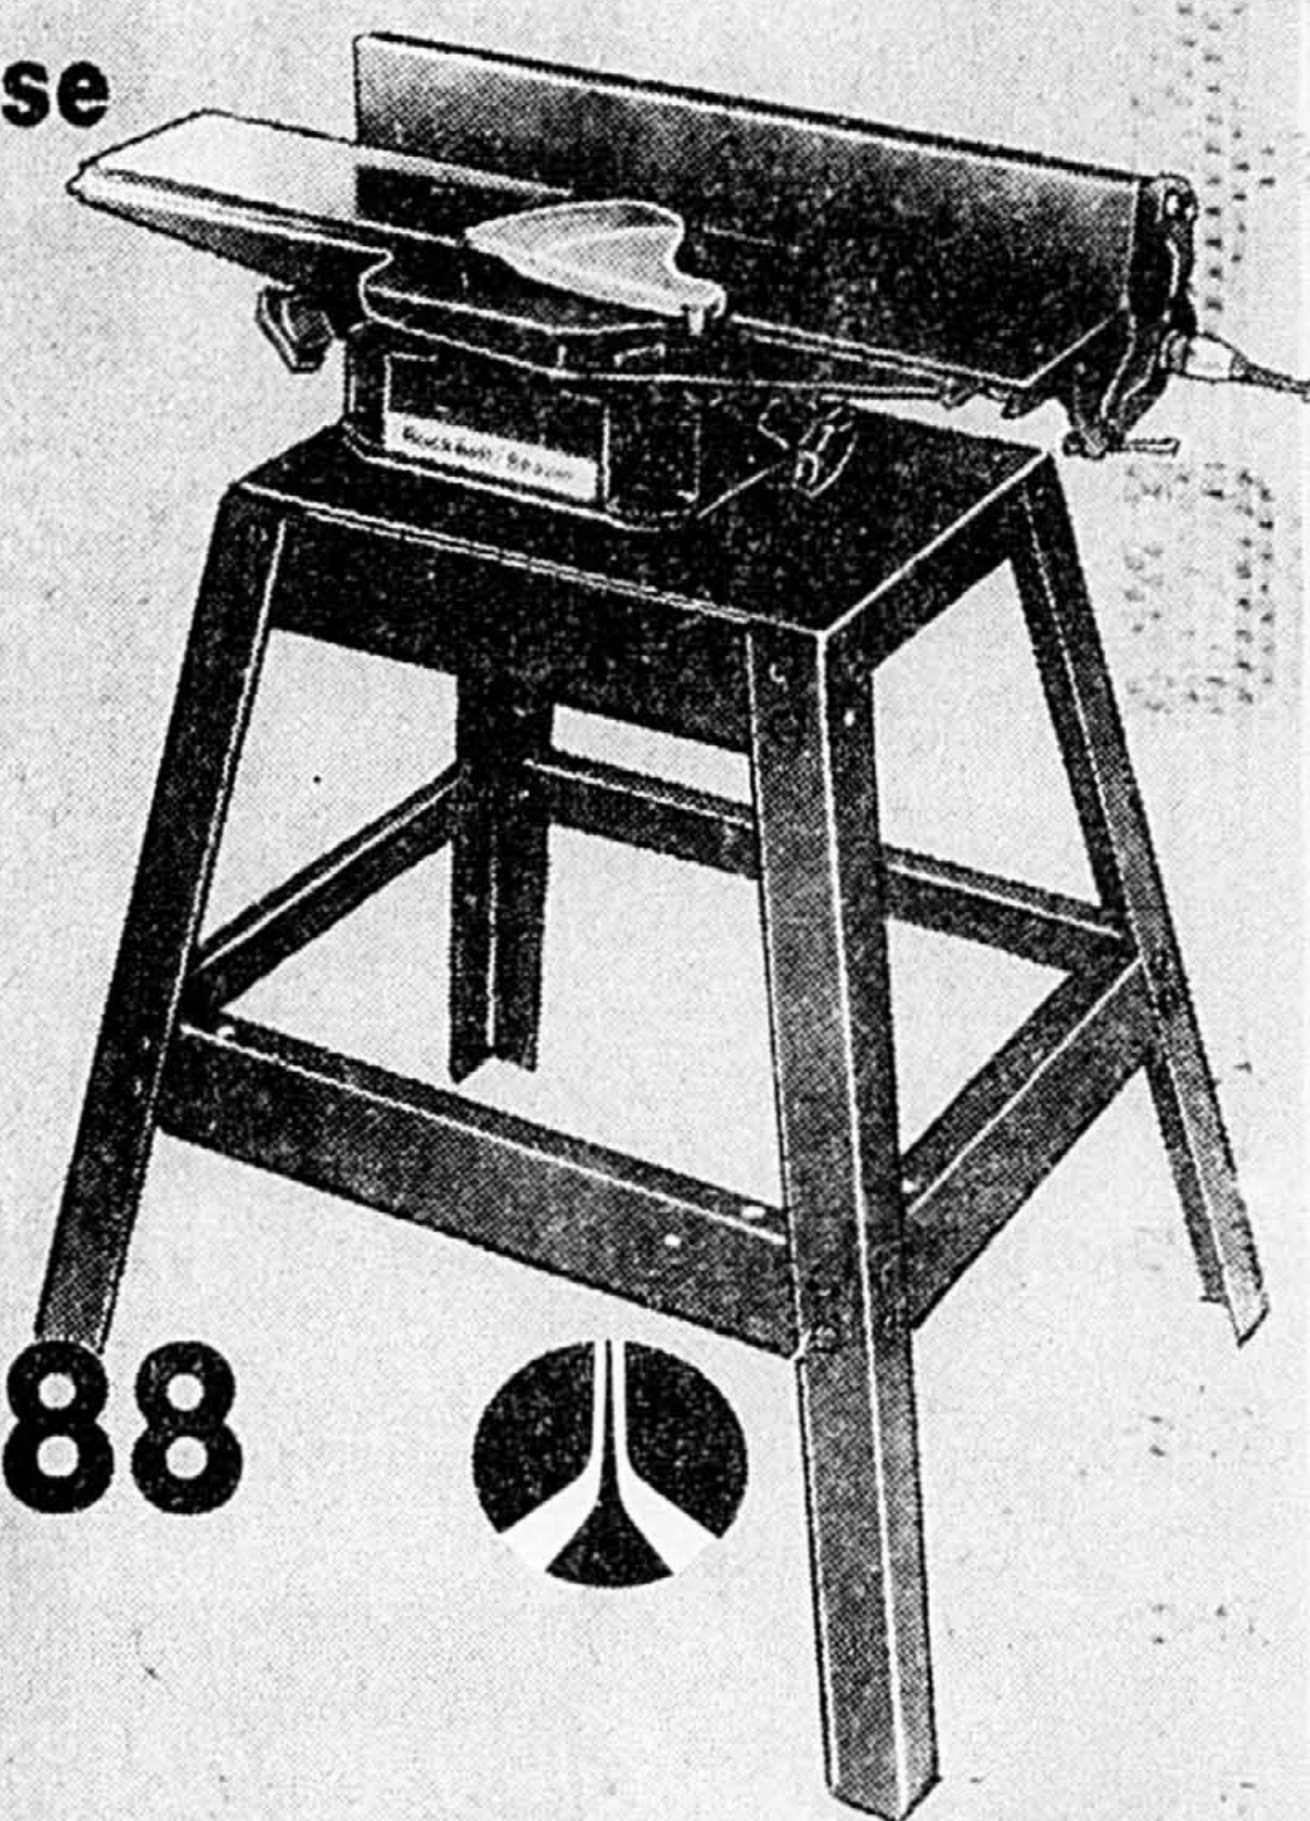

Dégauchisseuse 4"
Rockwell Beaver

ÉCONOMISEZ 30.07

Prix de solde

184⁸⁸

Résultats professionnels sur toutes opérations de ligature et de surface. Cylindre à couteaux monté sur roulements à billes lubrifiés à vie. No. 2801-A. Cour. 214.95.