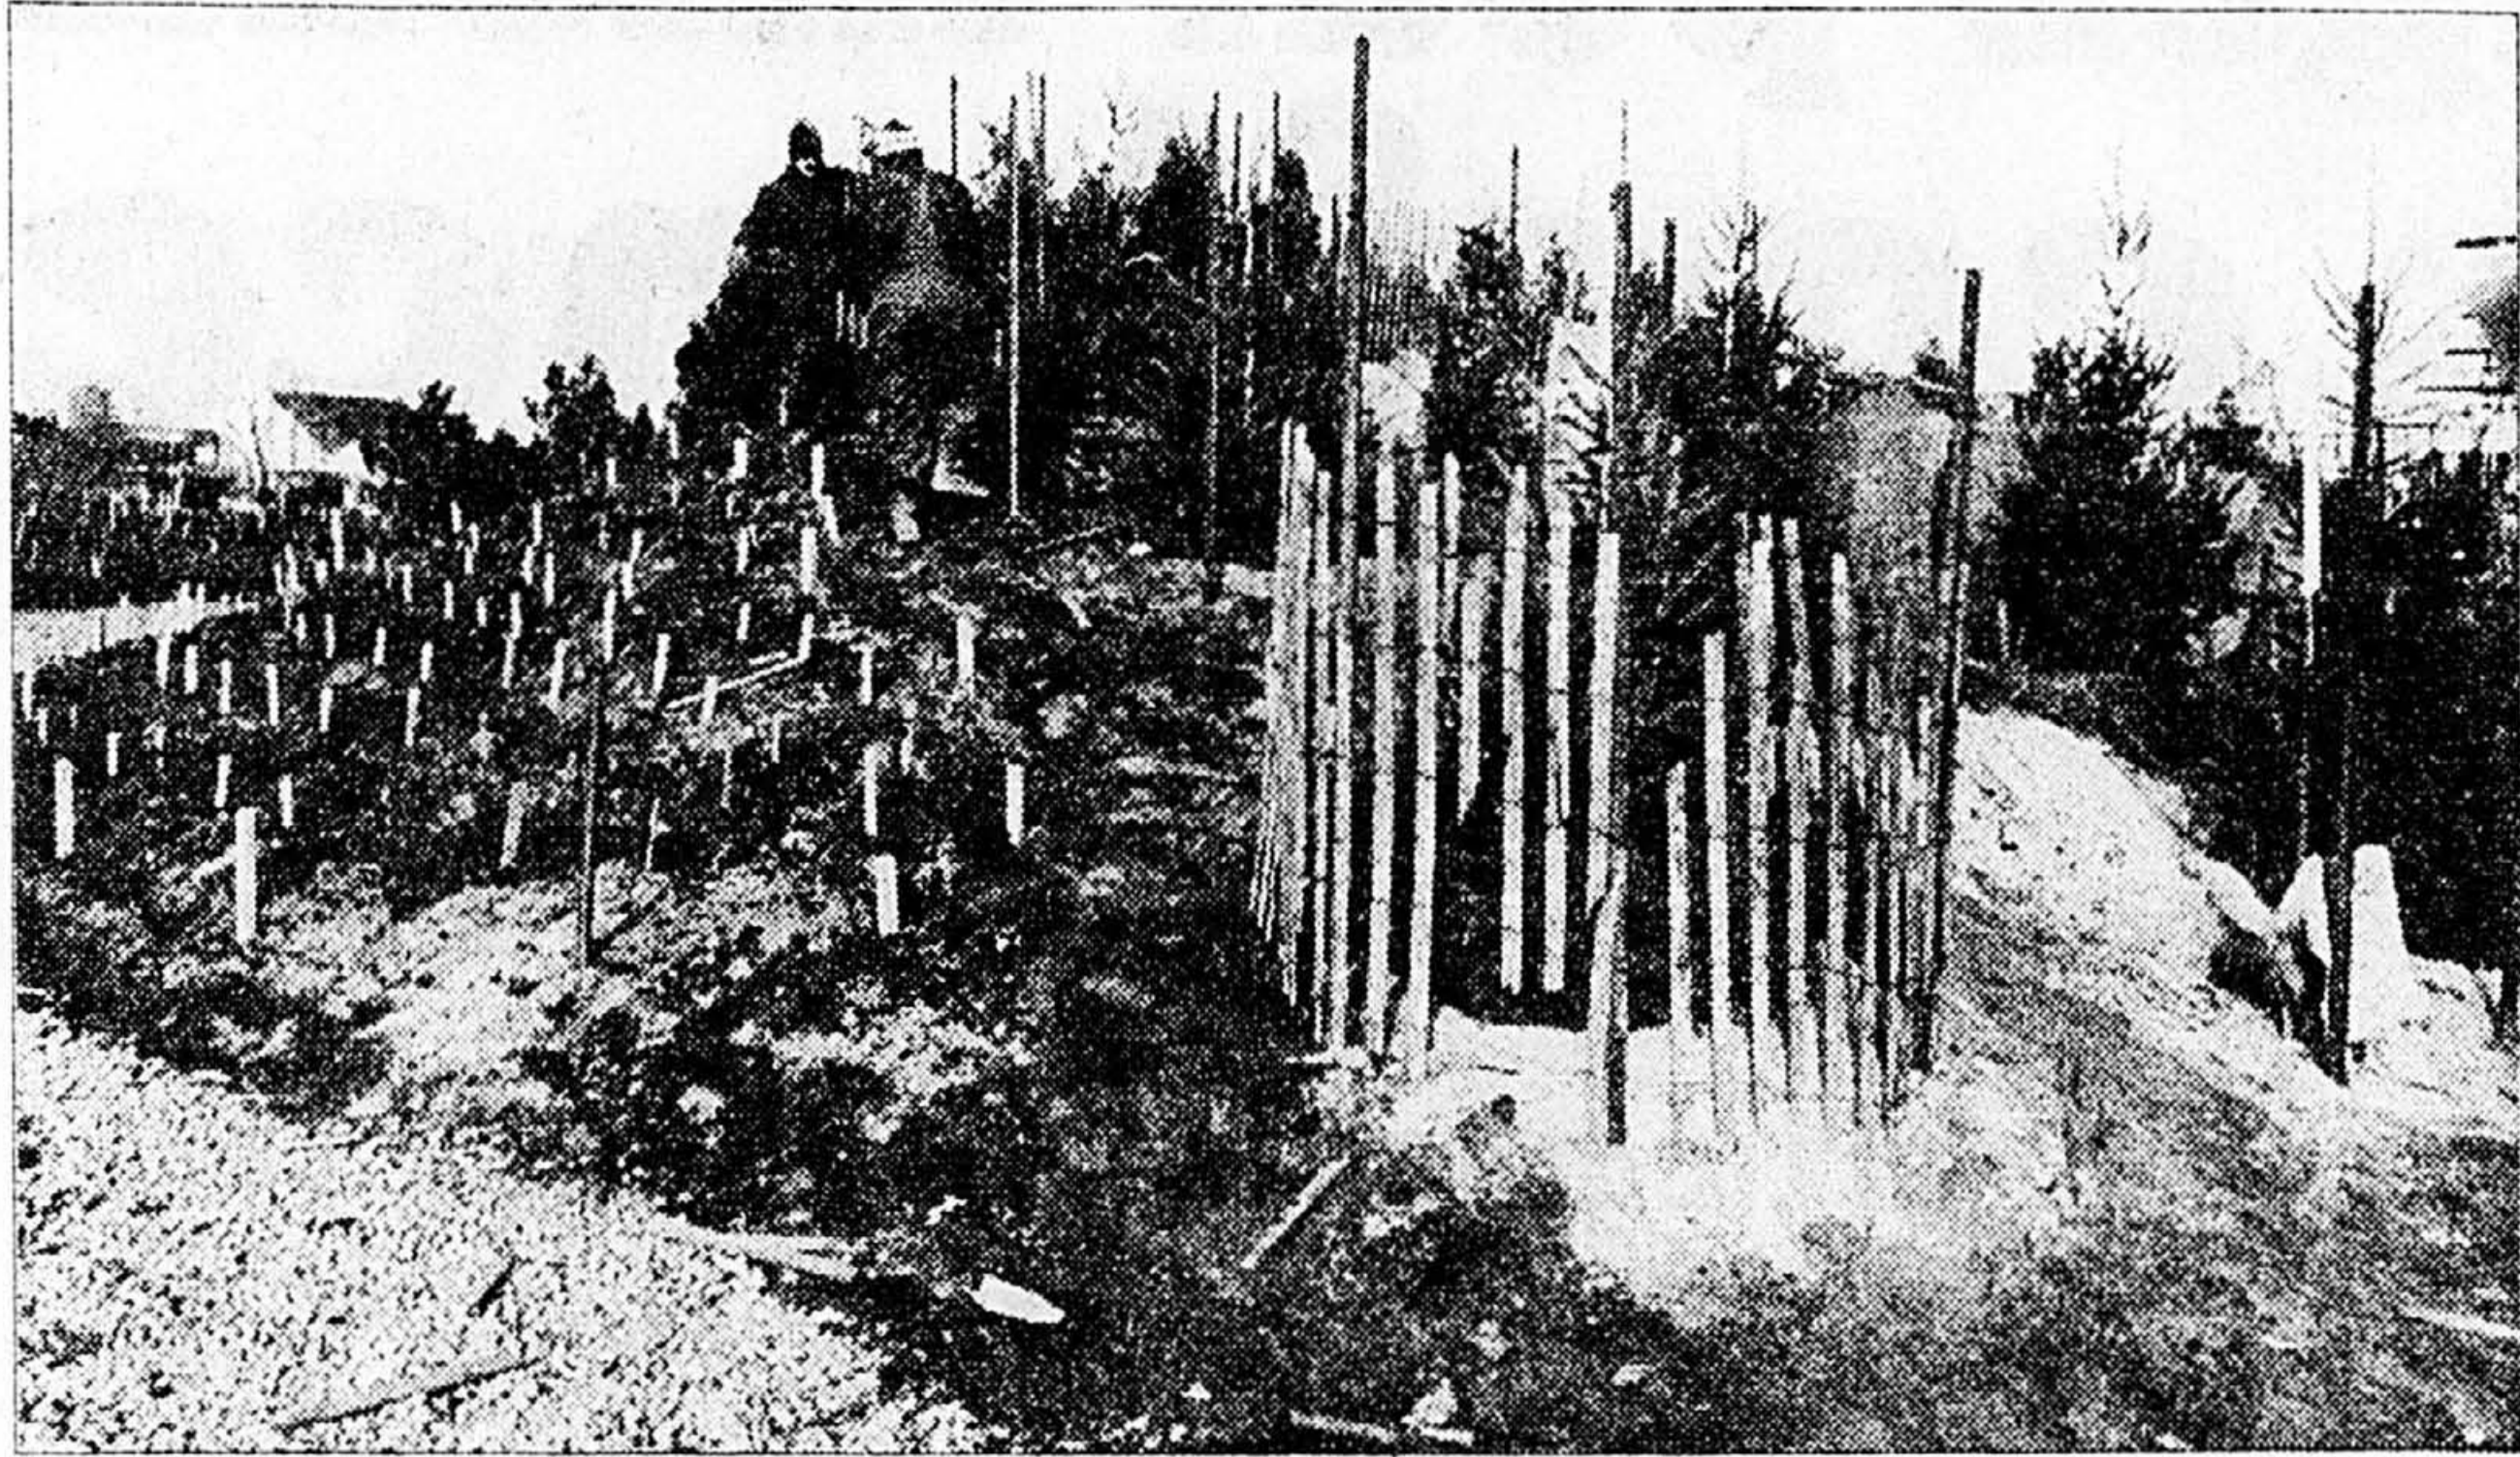

Selon l'horticulteur en chef

Les Floralias vont transformer Montréal

Montréal se prépare à accueillir les Floralias en mai.

photo Réal St-Jean, LA PRESSE

par Paul POULIOT

Si les Floralias internationales de Montréal, qui doivent débiter en mai prochain vont ajouter au prestige, à l'excellente réputation de la métropole dans le monde entier, cette prestigieuse exposition horticole va surtout avoir un impact immédiat et durable sur l'environnement quotidien des Montréalais. Voilà l'essence du message que M. Pierre Bourque, assistant-directeur du Service des travaux publics de Montréal et horticulteur en chef des Floralias, a livré, hier, aux membres de la Chambre de commerce du district de Montréal, à l'occasion de leur déjeuner-causerie hebdomadaire.

M. Bourque, qui dirige le Jardin botanique de Montréal, a tenu à sensibiliser le monde des affaires non seulement sur l'importance propre des Floralias 80, qui marquent une première en Amérique du Nord, mais s'est appliqué à démontrer que cette audacieuse initiative conjointe de Montréal et du gouvernement du Québec va, sans contredit, laisser des traces