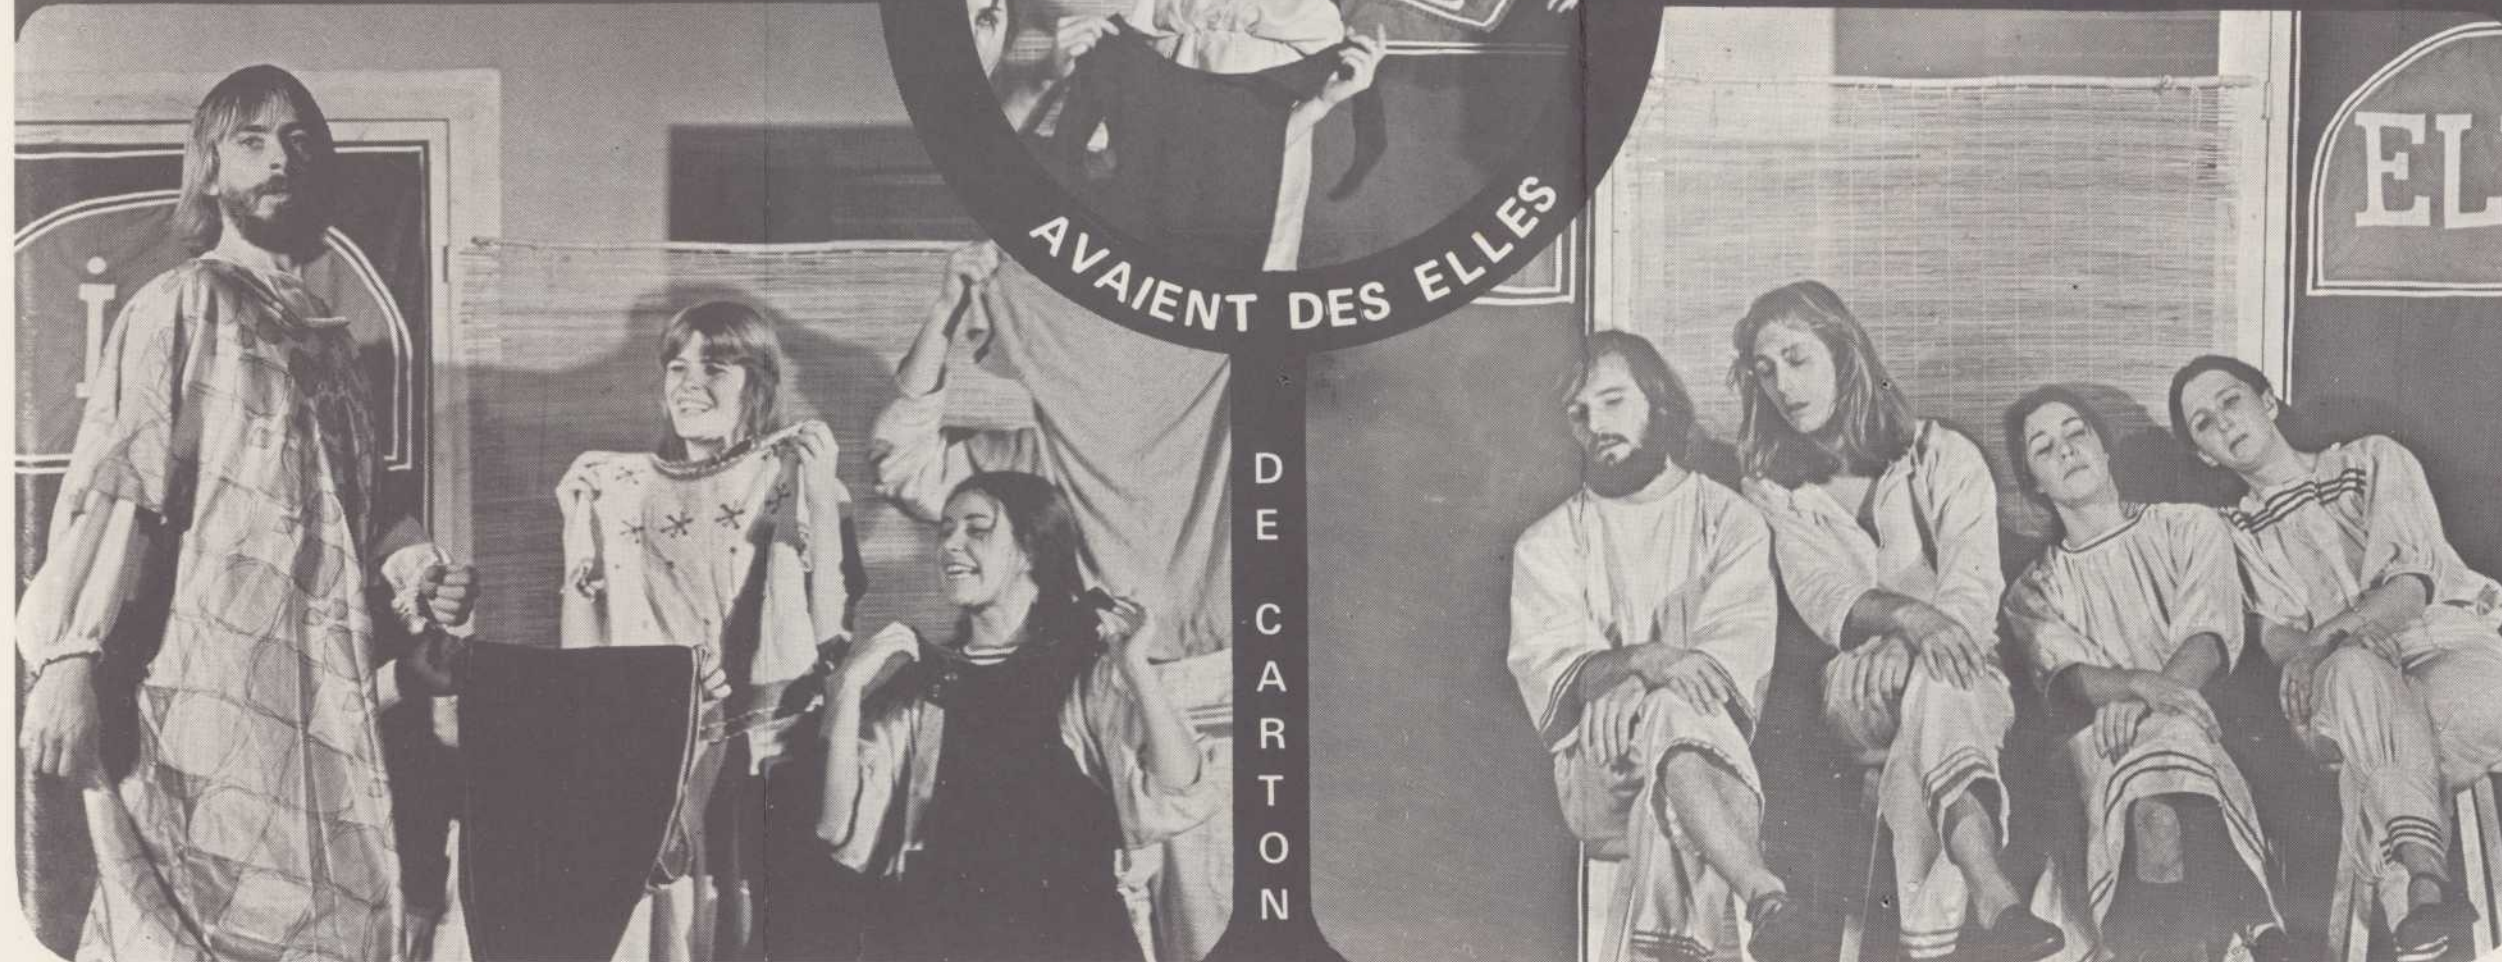

MARC GENDRON • JACINTHE POTVIN • YVES SÉGUIN

A compter du 11 janvier et ce jusqu'au 18 février prochain, le THÉÂTRE D'AUJOUR-D'HUI (1297 rue Papineau - métro Papineau) présentera une création du THÉÂTRE DE CARTON qui s'intitule SI LES ILS AVAIENT DES ELLES et qui sera interprétée par Marie-Johanne Adam, Diane Chevalier, Robert Dorris, Marc Gendron, Jacinthe Potvin et Yves Séguin, dans des décors et des costumes de Claudette Castilloux. Les éclairages seront de Pierre Labonté.

Reconnu par le public et la critique pour AU COEUR D'LA RUMEUR - un spectacle créé en 1976 qui fit la joie et les belles heures de tous ceux qui étaient "trop ptits pour être grands et trop grands pour être ptits" - le THÉÂTRE DE CARTON n'en est pas à ses premiers pas ni à ses premières armes sur la scène. Et de loin. Fondé en 1972, le CARTON compte maintenant à son actif sept spectacles originaux - soit deux adaptations (Des amis pour la mélodie, Légendes indiennes) et cinq créations collectives (L'orgue de barbarie, Biscuit et Abajour, La lettre à son son, Au Coeur d'la rumeur, Te sens-tu serré forre?), dont il a donné, à l'heure actuelle, un peu plus de 700 représentations devant quelques 150,000 personnes à travers tout le Québec.

Elaboré autour de l'idée que si la moitié du monde est une femme, l'autre est - jusqu'à preuve du contraire - un homme, SI LES ILS AVAIENT DES ELLES raconte en mots, en musique, en chansons, en rôles et en gestes quotidiens, l'histoire de ce qu'il est venu d'appeler depuis la nuit des temps préhistoriques, LE GRAND MALENTENDU DE LA PTITE DIFFÉRENCE - celui qui a toujours voulu et veut toujours, au nom de la côte d'Adam, que la femme soit une moitié dans un tout et l'homme, un tout dans une moitié.