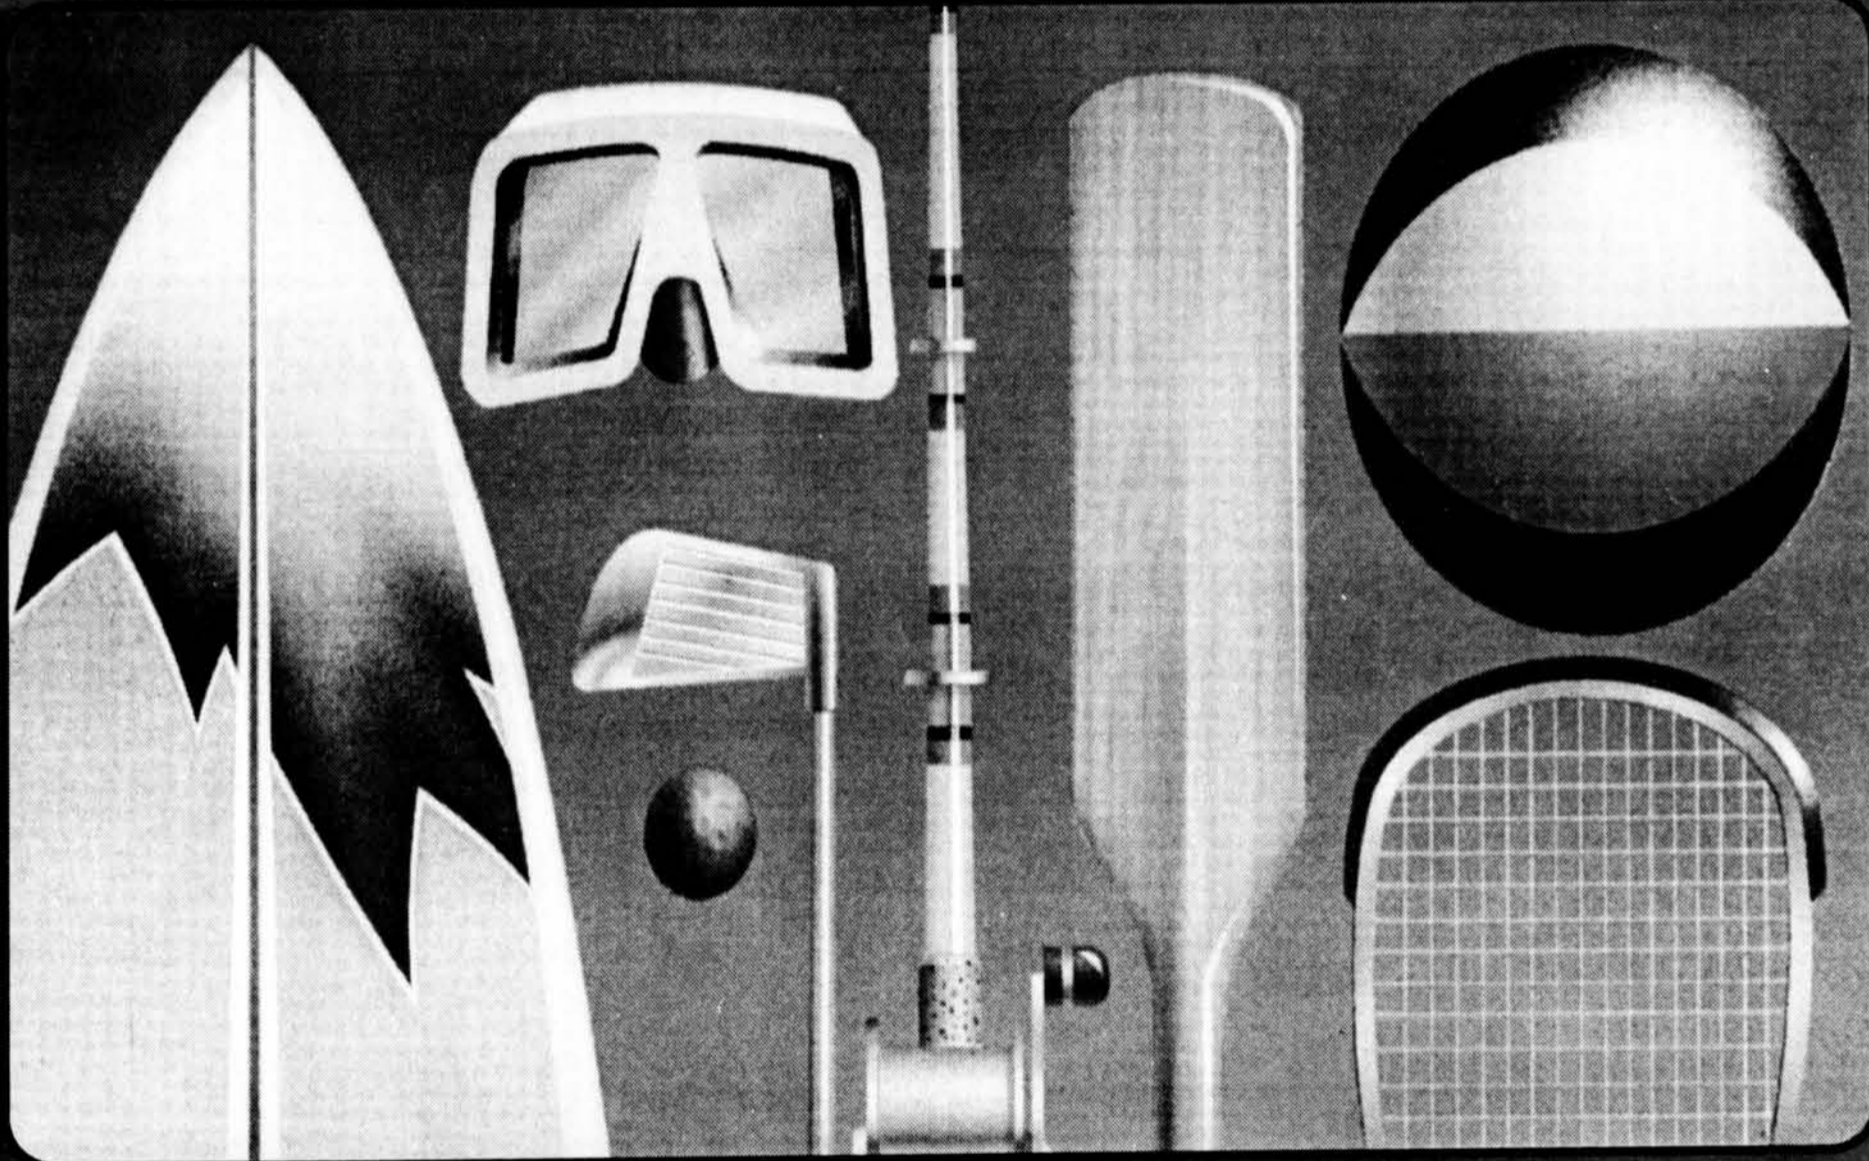

Plaisirs d'été

Bonjour
dimanche

Outaouais

CAHIER SPÉCIAL
18 JUIN 1996

Vente 2e anniversaire

Quincaillerie
DECOR
Plus

LA CLÉ
POUR DÉCORER,
C'EST PREMIUM!

NOUVEAU!

- Peinture de très bonne qualité
- Excellente valeur

PEINTURE INTÉRIEURE
AU LATEX
FINI VELOUTE
Blanc (243-110)*

20⁴⁹$
ou moins
les 3.78L

PEINTURE INTÉRIEURE
AU LATEX
FINI SEMI-LUSTRE
Blanc (247-110)*

21⁶⁹$
ou moins
les 3.78L

27⁵⁹$
3.78L

SUPER SPÉCIAL

SICO MAÎTRE DÉCOR

Fini perlé ou semi lustré
62⁹⁹$ (18.7L) 16⁹⁹$ 3.78L

Fini mat pour plafond
49⁹⁹$ (18.7L) 16⁹⁹$ 3.78L

Le plus c'est qu'on prend le
temps de bien vous conseiller!!

SICO
ÇA CHANGE TOUT

Cours d'initiation gratuit
Mur chiffon 11 juillet 7H
Stencil 15 août

664, boul. St-Joseph Hull 777-7719