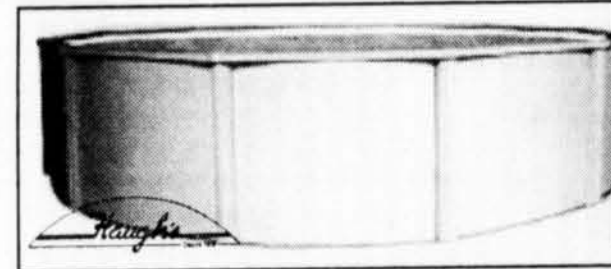

Piscines Cousineau

34 ans
à votre service
dans la région

**6 MOIS
PAS DE
PAIEMENT
PAS D'INTÉRÊT**
sur piscine hors-terre
et creusée
(kit seulement)
(S.A.C.)

**Venez voir nos
démonstrateurs en magasin**