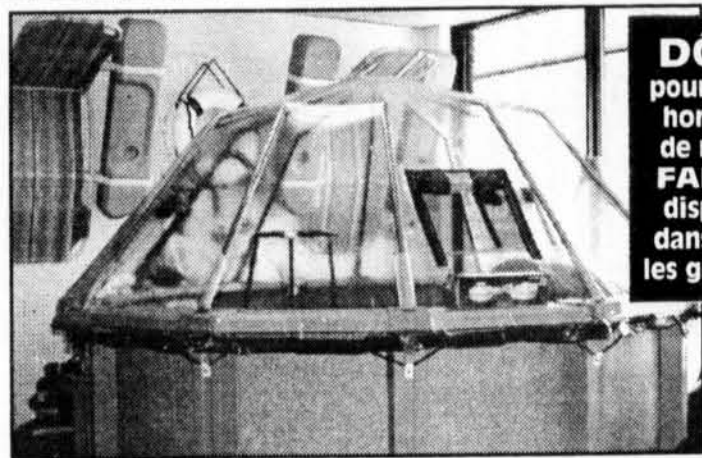

DÔME
pour piscine
hors-terre
de marque
FABRICO
disponible
dans toutes
les grandeurs

225, boul. de la Gappe, Gatineau, Qc
Tél.: 561-8846

Heures d'affaires
Lundi au vend. 9h à 21h
Samedi 9h à 17h
Dimanche 11h à 17h

Plaisirs d'été

La Croix-Rouge vous conseille...

Conseils de sécurité et de prévention pour la baignade!

Depuis près de 50 ans, le programme de sécurité aquatique de la Croix-Rouge a comme but premier de réduire la souffrance causée par les noyades et quasi-noyades. Grâce à cet enseignement, la Croix-Rouge a contribué à réduire le nombre de noyades au pays.

La Division du Québec de la Croix-Rouge lançait récemment une activité d'éducation populaire tout à fait spéciale destinée aux familles et propriétaires de piscines résidentielles.

Voici donc quelques conseils de sécurité et de prévention pour la baignade!