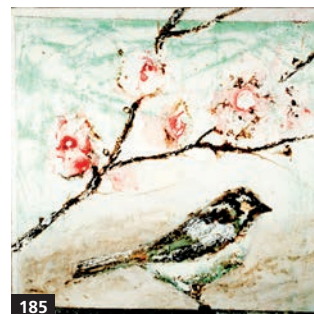

122 SYLVIE COTTON

Tout le monde est une drôle de personne, 2013
Encre sur papier
43 cm x 33 cm

167 CHARLES-ETIENNE COUPAL-NANTEL

Le personnage jaune, 2013
Pastel gras et gouache
30,5 cm x 30,5 cm

252 ANTOINETTE COULOMBE

Line, 2013
Pulpe de papier, bois et tige de métal
40 cm x 14 cm x 11 cm

72 MURIELLE COUTURE

La rêverie, 2013
Acrylique et feutre sur toile
30,5 cm x 30,5 cm

185 DOMINIC COUTURIER

Konstrucktionsvogel, 2013
Technique mixte sur toile
30,5 cm x 30,5 cm

226 SUZANNE CUSSON

A vous de jouer!, 2013
Acrylique sur toile
30,5 cm x 30,5 cm