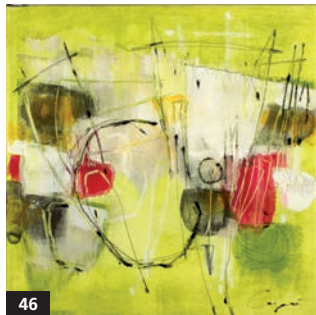

Le jeune futur, 2013
Acrylique sur toile
30,5 cm x 30,5 cm

119

239 JEAN LACOMBE

Axone, 2013
Peinture et feutre sur toile
30, 5 cm x 30, 5 cm

145

58

23

46

164

244

160

58 **JEAN LADOUCEUR**

Poème silencieux, 2013
Acrylique sur toile
30.5 cm x 30.5 cm

23 **LOUISE LAFAILLE**

L'oïso, 2013
Acrylique, métal, clous,
corde et ruban doré
36 cm x 36 cm

164 **CLAUDE LAFONTAINE**