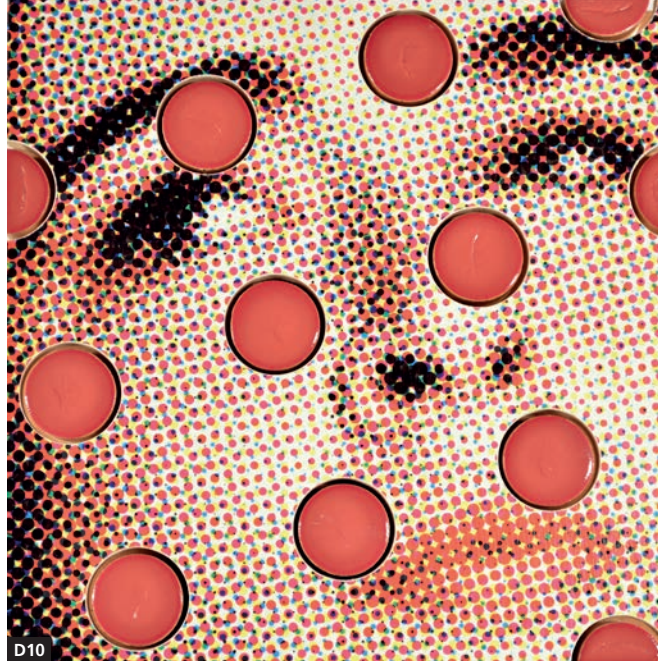

D5 LOUIS BELZILE

Sans titre, 1992
Acrylique sur toile
92 cm x 122 cm
Don de Charles Parent

D6

D8

D7

D9

D10

D6 YVES BOULIANE
Masse en ... (?), non daté
 Acrylique sur toile
 79 cm x 85 cm
 Don de Charles Parent