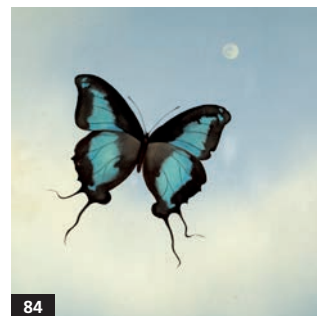

105 CAROLE ARBIC

Les rescapés, 2013
Acrylique, latex et tissus sur toile
30.5 cm x 30.5 cm

105

197 MICHEL ARCOUETTE

Perte de l'aura, tryptique, 1/4, 2013
Tirage Giclée Archive Epson
sur papier Hehnenmühle
30.5 cm x 30.5 cm

197

273

115 DAVID ARSENEAU

Sans titre : Radface, 2013
Graphite sur papier
19.5 cm x 17.75 cm

115

273 SYLVIE ARSENAULT

C'est la vie, 2013
Bois, plastique, lumière
31 cm x 25 cm x 25 cm

84

84 ANNE ASHTON

El Viaje (le périple, the journey), 2013
Huile sur bois
30.5 cm x 30.5 cm

178

178 MICHÈLE ASSAL

Rayon X, 2013
Impression numérique marouflée
sur bois
30.5 cm x 30.5 cm