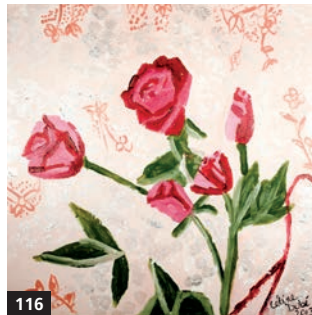

116

68 JEAN GILLES DESJARDINS

Blessure, 2013
Acrylique sur toile
30.5 cm x 30.5 cm

92 JULIE DESMARAIS

Un arbre m'habite, 2013
Carton et médium acrylique sur toile
30.5 cm x 30.5 cm

275 YVES DESMARAIS

Lampe vitrail, 2013
Plexiglas, peinture à vitrail et ampoule
32 cm x 15 cm x 13 cm

96 ROBBIN DEYO

K.S.(Kaleidoscopic Spirograph)
étude # 1, 2013
Aquarelle sur papier
30 cm x 30 cm

262 OMAR DJAMA

Afrique, 2013
Crayon de bois et autocollant
30.5 cm x 30.5 cm

116 CÉLINE DUBÉ

Sans titre, 2013
Acrylique sur toile
30.5 cm x 30.5 cm