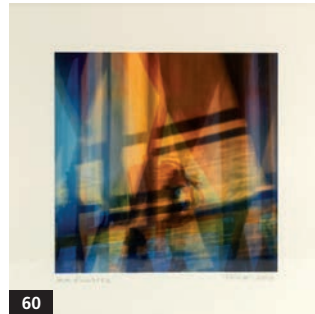

60

111 ED PIEN

Haze, 2013
Ink on Shoji paper
30.5 cm x 30.5 cm

1 SANDERS PINAULT

Bleu nuit, 2013
Bas-relief
25 cm x 25 cm

113 SYLVIE PINAULT

Rêverie, 2013
Acrylique sur toile
30.5 cm x 30.5 cm

268 SERGE PLANTE

Spiderman, 2013
Pulpe de papier, bois et tige de métal
40 cm x 16 cm x 10 cm

60 MATHIEU POIRIER

Jeux d'ombres, 2013
Impression numérique sur papier
20.7 cm x 20.7 cm

222 PIERRE POIRIER

L'appartement, 2013
Acrylique plâtre sur bois
25 cm x 25 cm