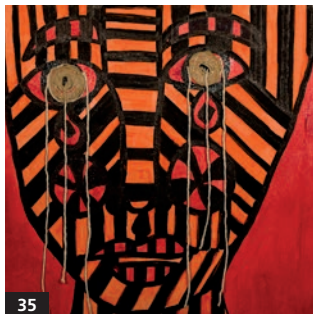

35 **JEAN-MARC ST-PIERRE**
L'homme dépressif, 2013
Acrylique, feutre et corde sur toile
30.5 cm x 30.5 cm

35

206 **GABOR SZILASI**
*La Ford de Monsieur Leclair –
Baie St-Paul*, 1970
Épreuve argentique sur papier photo
13 cm x 10 cm