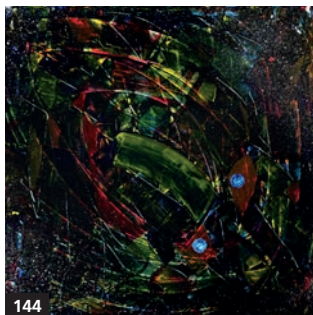

82 DANIELLE CADIEUX

Les hauts et les bas de..., 2013
Technique mixte sur toile
30.5 cm x 30.5 cm

144 JEAN-MARC CADORETTE

Portrait d'étoile, 2013
Acrylique sur toile
30.5 cm x 30.5 cm

75 ALBERT MARC CANTIN