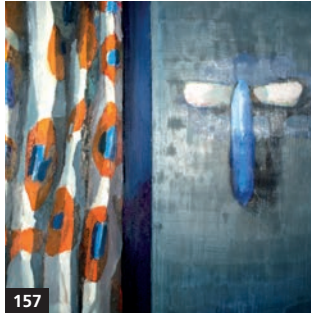

172 JACINTHE VIGEANT
Le consul, 2013
Terre glaise et acrylique
8 cm x 7 cm x 9 cm

202 LOUISE VIGER
Efface nuit, 2012
Efface, fusain et encre
30 cm x 30 cm x 3 cm

110 MYLÈNE VIGER
L'in audible battement de ma voix,
2013
Technique mixte sur bois
30.5 cm x 30.5 cm

157