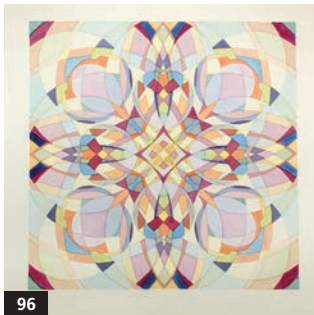

68

96

262

92

275

116

68 JEAN GILLES DESJARDINS

Blessure, 2013
Acrylique sur toile
30.5 cm x 30.5 cm

92 JULIE DESMARAIS

Un arbre m'habite, 2013
Carton et médium acrylique sur toile
30.5 cm x 30.5 cm

275 YVES DESMARAIS

Lampe vitrail, 2013
Plexiglas, peinture à vitrail et ampoule
32 cm x 15 cm x 13 cm

96 ROBBIN DEYO

K.S.(Kaleidoscopic Spirograph)
étude # 1, 2013
Aquarelle sur papier
30 cm x 30 cm

262 OMAR DJAMA

Afrique, 2013
Crayon de bois et autocollant
30.5 cm x 30.5 cm

116 CÉLINE DUBÉ

Sans titre, 2013
Acrylique sur toile
30.5 cm x 30.5 cm