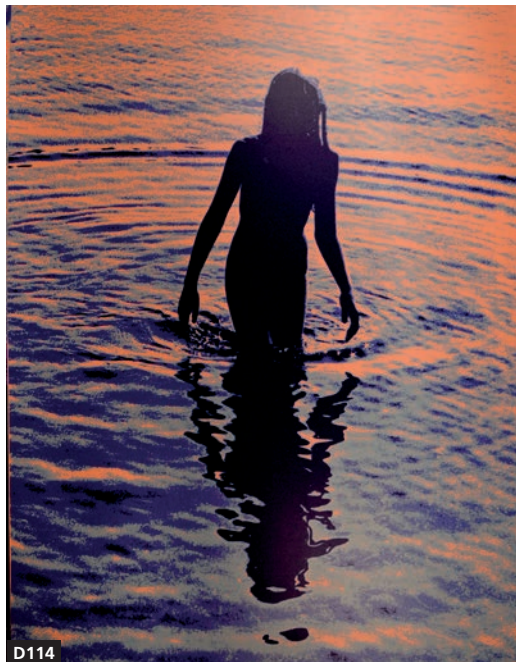

D114 EDMUND ALLEYN

Sans titre, 1981
Sérigraphie sur carton, 1/ 8
125 cm x 90 cm
Don anonyme

D2 BONNIE BAXTER

Sleeping dog rubbed wrong, 1977
Gravure
50 cm x 30 cm
Don de Claude Jacques