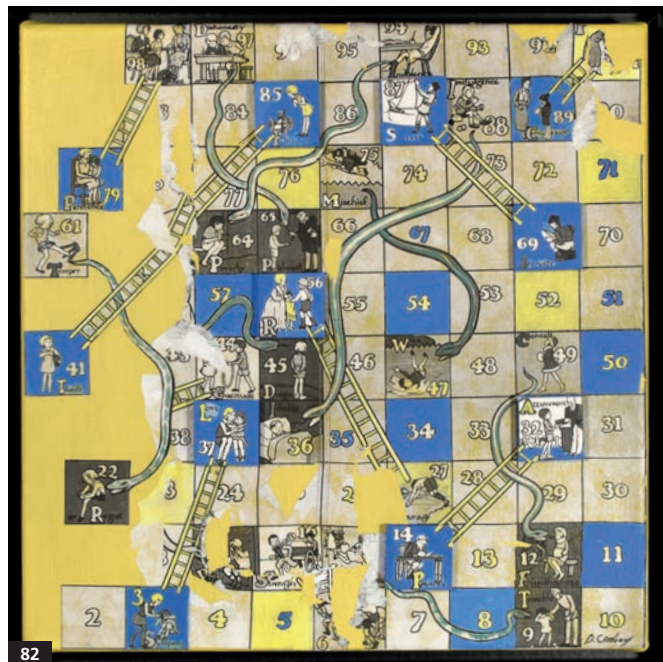

28 CAROLINE BUSSIÈRES

Intimité, 2013
Technique mixte sur toile
25.5 cm x 25.5 cm

225 ARMANDO C.

Les amoureux, 2013
Aquarelle sur toile
30.5 cm x 30.5 cm

81 SYLVIE C.

Arc de plénitude, 2013
Gouache et perle sur toile
30.5 cm x 30.5 cm

82 DANIELLE CADIEUX

Les hauts et les bas de..., 2013
Technique mixte sur toile
30.5 cm x 30.5 cm

144 JEAN-MARC CADORETTE

Portrait d'étoile, 2013
Acrylique sur toile
30.5 cm x 30.5 cm

75 ALBERT MARC CANTIN

Vitrail, 2013
Acrylique sur toile
30, 5 cm x 30, 5 cm