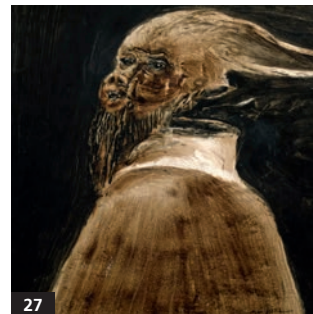

1. 27 **GUY LAPIERRE**
   Déjouer le spectre, 2013
   Huile sur papier marouflée sur bois
   30.5 cm x 30.5 cm