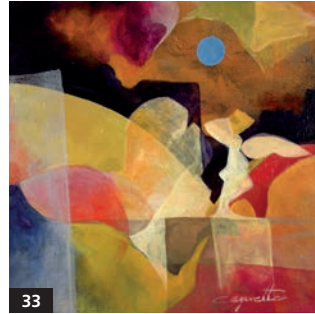

82 DANIELLE CADIEUX

Les hauts et les bas de..., 2013
Technique mixte sur toile
30.5 cm x 30.5 cm

144 JEAN-MARC CADORETTE

Portrait d'étoile, 2013
Acrylique sur toile
30.5 cm x 30.5 cm

75 ALBERT MARC CANTIN

Vitrail, 2013
Acrylique sur toile
30, 5 cm x 30, 5 cm

173

240

241

16

33

213

173 KHRISTINE CARON