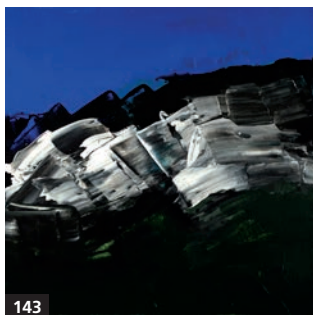

54 **DENIS RICHER**

Sans titre, 2013
Encre 3 mm sur toile
30.5 cm x 30.5 cm