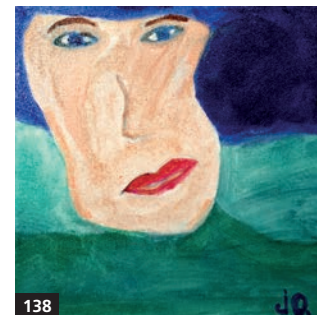

1. **231** **LISA POTTER**
   Bessy the cow, 2013
   Acrylique sur toile
   30.5 cm x 30.5 cm

1. **138** **JOCELYNE POTVIN**
   Agata, 2013
   Acrylique sur toile
   30.5 cm x 30.5 cm

1. **59** **LOUISE PRESCOTT**
   Lucioles, 2013
   Acrylique sur toile
   30.5 cm x 30.5 cm

1. **238** **JEAN-DENIS PROULX**
   Le jeu de la couleur et du hasard, 2013
   Acrylique, encre de couleur et feutre noir marouflé sur toile
   30.5 cm x 30.5 cm