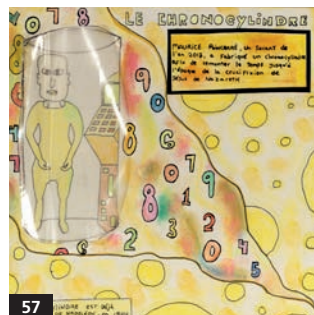

57 **DALTON RITCHER**

Le chronocylindre, 2013
Crayon de couleur et pastel sur toile
30.5 cm x 30.5 cm