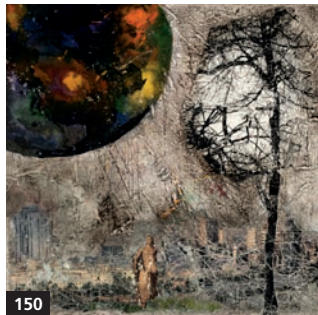

203

47b

154

150

90

253

89

47b CLAUDE BENOIT
Autoportrait lunaire, 2013
Aquarelle sur toile
30.5 cm x 30.5 cm