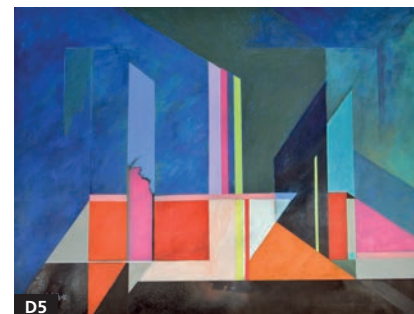

D5 LOUIS BELZILE

Sans titre, 1992
Acrylique sur toile
92 cm x 122 cm
Don de Charles Parent