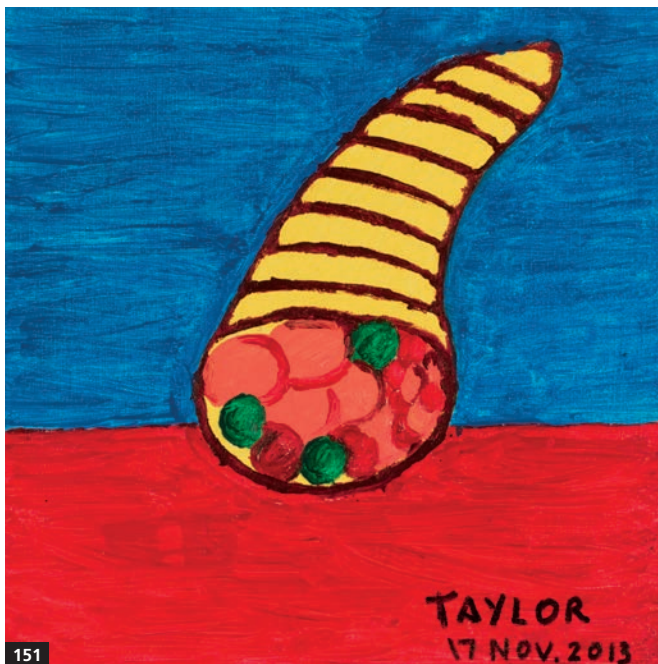

151

24 **BRUNO TENTI**
Permis de rêver, 2013
Acrylique, plomb, papier et collage
sur bois
30.5 cm x 30.5 cm