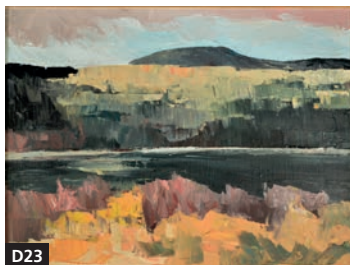

D22 GUIDO MOLINARI

Bi bleu, 1965
Sérigraphie
92 cm x 58,5 cm
Don de la Fondation Guido Molinari

D23 LÉONARD PARENT BASQUE

Matapedia, non daté
Huile sur toile
30,5 cm x 41 cm
Don de Charles Parent