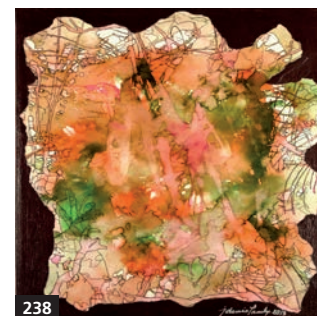

1. **231** **LISA POTTER**
   Bessy the cow, 2013
   Acrylique sur toile
   30.5 cm x 30.5 cm

1. **138** **JOCELYNE POTVIN**
   Agata, 2013
   Acrylique sur toile
   30.5 cm x 30.5 cm

1. **59** **LOUISE PRESCOTT**
   Lucioles, 2013
   Acrylique sur toile
   30.5 cm x 30.5 cm

1. **238** **JEAN-DENIS PROULX**
   Le jeu de la couleur et du hasard, 2013
   Acrylique, encre de couleur et feutre noir marouflé sur toile
   30.5 cm x 30.5 cm