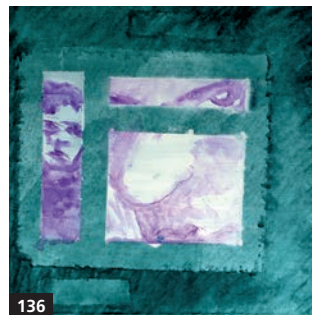

1. 163 **THÉRÈSE NADEAU**
   Regards recherchés, 2013
   Acrylique, graphite, papier vélin,
   polystyrène et verni sur bois
   30,5 cm x 30,5 cm

163

1. 2 **NATASCHA NIEDERSTRASS**
   Fall, 2012
   Impression à jet d'encre
   30,5 cm x 25 cm

1. 184 **VASIL NIKOV**
   Relativité, 2013
   Pierre St-Marc, granit et acier
   96 cm x 20 cm x 20 cm

1. 136 **WILL NOISE**
   Serviteur de Dieu, 2013
   Aquarelle sur toile
   30,5 cm 30,5 cm

1. 79 **SYLVIA NOURRY**
   La femme comblée, 2013
   Aquarelle
   30,5 cm 30,5 cm

1. 49 **P.**
   Pourpre, 2013
   Acrylique sur toile
   30, 5 cm x 30, 5 cm

2

136

184

79

49