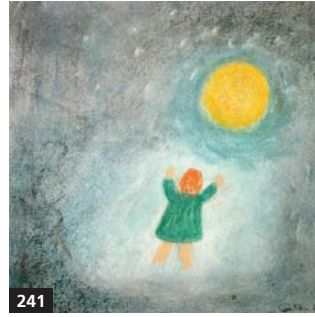

173

240

241

16

33

213

173 KHRISTINE CARON

Sans titre, 2013
Technique mixte sur toile
30.5 cm x 30.5 m

240 PAULE-ANDRÉE CARON

Le danseur, 2013
Acrylique sur toile
30, 5 cm x 30, 5 cm

16 LOUISE CARRIER

Jouer avec le visible et l'invisible, 2013
Technique mixte
30.5 cm x 30.5 cm

241 CATOU

Ouvre tes ailes oiseau !, 2013
Pastel sec sur toile
30.5 cm x 30.5 cm

33 BIBIANE CAYOUCETTE

Topaze, zinzolin, azurin, sinople, prazin, senois et viride, 2013
Acrylique sur toile
30.5 cm x 30.5 cm

213 MARIE-FÉLIX CAYOUCETTE

Sans titre, 2013
Acrylique sur toile
30.5 cm x 30.5 m