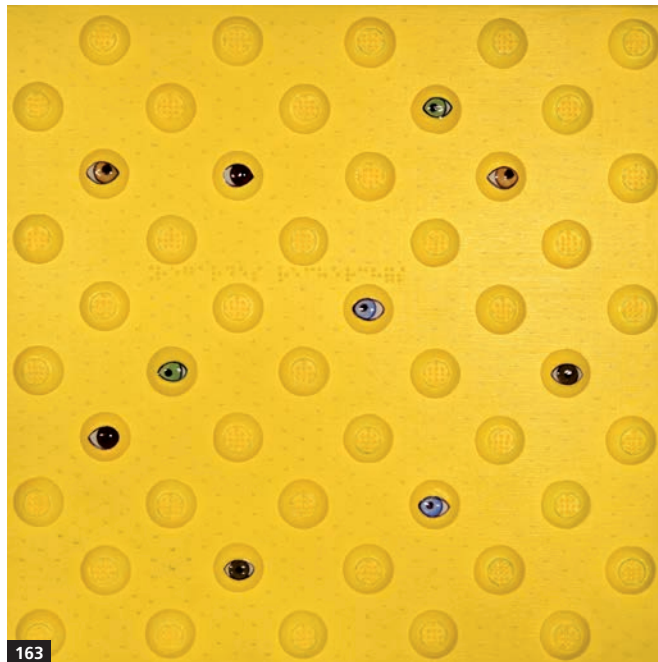

1. 163 **THÉRÈSE NADEAU**
   Regards recherchés, 2013
   Acrylique, graphite, papier vélin,
   polystyrène et verni sur bois
   30,5 cm x 30,5 cm

163

1. 2 **NATASCHA NIEDERSTRASS**
   Fall, 2012
   Impression à jet d'encre
   30,5 cm x 25 cm

1. 184 **VASIL NIKOV**
   Relativité, 2013
   Pierre St-Marc, granit et acier
   96 cm x 20 cm x 20 cm

1. 136 **WILL NOISE**
   Serviteur de Dieu, 2013
   Aquarelle sur toile
   30,5 cm 30,5 cm

1. 79 **SYLVIA NOURRY**
   La femme comblée, 2013
   Aquarelle
   30,5 cm 30,5 cm

1. 49 **P.**
   Pourpre, 2013
   Acrylique sur toile
   30, 5 cm x 30, 5 cm

2