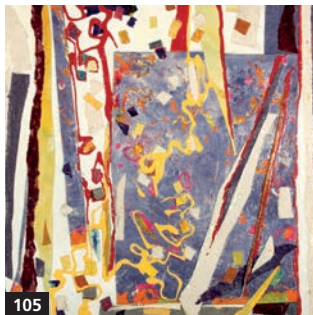

105 CAROLE ARBIC

Les rescapés, 2013
Acrylique, latex et tissus sur toile
30.5 cm x 30.5 cm

105

197 MICHEL ARCOUETTE

Perte de l'aura, tryptique, 1/4, 2013
Tirage Giclée Archive Epson
sur papier Hehnenmühle
30.5 cm x 30.5 cm