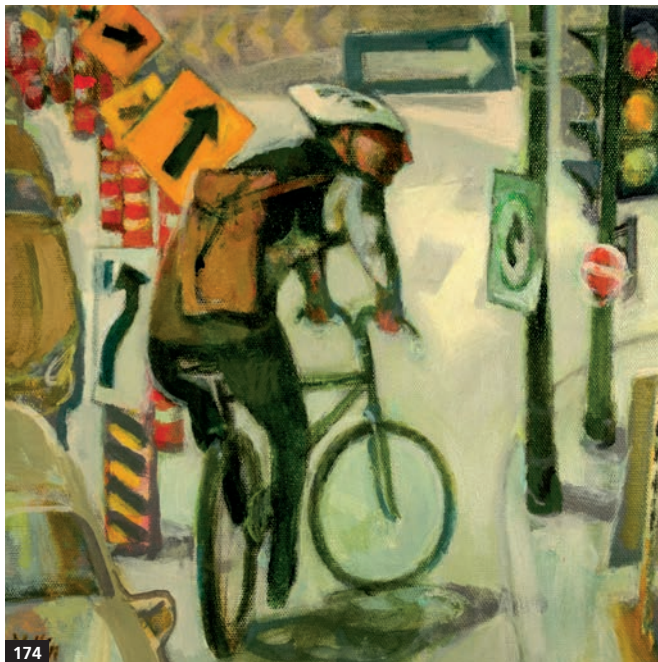

174 MERV YELLIN

Les jeux de Montréal, 2013
Acrylique sur toile
30.5 cm x 30.5 cm

210 ZAC

Le jardinier, 2013
Crayon de bois sur toile
30.5 cm x 30.5 cm

5 DANIELA ZEKINA

Sérénité, 2013
Pointe sèche sur papier
22 cm x 20 cm

187 YANNICK POULIOT

Variation VII; entrelacements, 2013
Pochoir sur papier Stonehenge
30 cm x 30 cm

8 LOUIS-PIERRE BOUGIE

Sans titre, 2003
Estampe, E/A, 3/7
35 cm x 35 cm

174