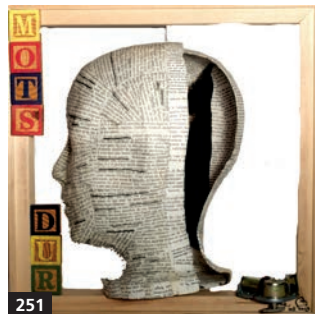

212 GUY BEAULIEU

Le Cosmaunote, 2013
Plume, encre et pastel sec sur toile
30, 5 cm x 30, 5 cm

126

107 MATHIEU BEAUSÉJOUR

Rolling au Axis, 2013
Encre et gesso sur papier
30.5 cm x 30.5 cm

107

251 JOSÉ BEE

Mots durs, 2013
Technique mixte et bois
30.5 cm x 30.5 cm x 10 cm