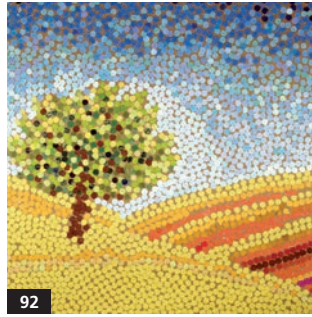

68

96

262

92

275

116

68 JEAN GILLES DESJARDINS

Blessure, 2013
Acrylique sur toile
30.5 cm x 30.5 cm

92 JULIE DESMARAIS

Un arbre m'habite, 2013
Carton et médium acrylique sur toile
30.5 cm x 30.5 cm

275 YVES DESMARAIS

Lampe vitrail, 2013
Plexiglas, peinture à vitrail et ampoule
32 cm x 15 cm x 13 cm

96 ROBBIN DEYO

K.S.(Kaleidoscopic Spirograph)
étude # 1, 2013
Aquarelle sur papier
30 cm x 30 cm

262 OMAR DJAMA

Afrique, 2013
Crayon de bois et autocollant
30.5 cm x 30.5 cm

116 CÉLINE DUBÉ

Sans titre, 2013
Acrylique sur toile
30.5 cm x 30.5 cm