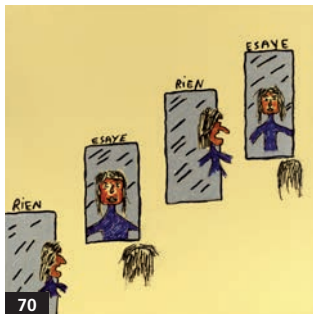

70 **CHANTAL**

Sans titre, 2014
Acrylique et feutre sur toile
30.5 cm x 30.5 cm

263 **ROBERTE CHAGNON**

Clown biscuit, 2013
Pulpe de papier, bois, métal et
gouache
37 cm x 17 cm x 15 cm