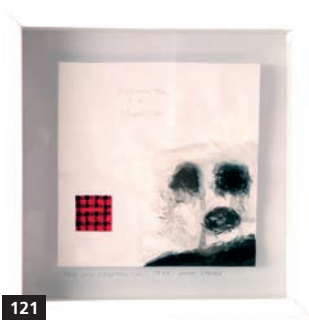

53 **PIERRE CHAUMONT**

System XXVII, 2013
Encre et aquarelle sur panneau de bois
30,5 cm x 30,5 cm