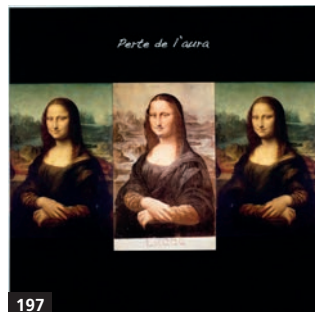

105 CAROLE ARBIC

Les rescapés, 2013
Acrylique, latex et tissus sur toile
30.5 cm x 30.5 cm

105

197 MICHEL ARCOUETTE

Perte de l'aura, tryptique, 1/4, 2013
Tirage Giclée Archive Epson
sur papier Hehnenmühle
30.5 cm x 30.5 cm

197

273

115 DAVID ARSENEAU

Sans titre : Radface, 2013
Graphite sur papier
19.5 cm x 17.75 cm

115

273 SYLVIE ARSENAULT

C'est la vie, 2013
Bois, plastique, lumière
31 cm x 25 cm x 25 cm

84

84 ANNE ASHTON

El Viaje (le périple, the journey), 2013
Huile sur bois
30.5 cm x 30.5 cm

178

178 MICHÈLE ASSAL

Rayon X, 2013
Impression numérique marouflée
sur bois
30.5 cm x 30.5 cm