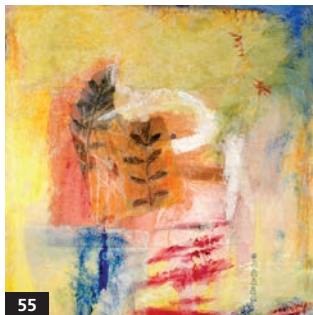

55 PUCK KASMA

Jardin jaune, 2013
Acrylique et papier sur toile
30.5 cm x 30.5 cm

55

271 GAËTANE L.

Est-ce un chien ou un oiseau ?, 2013
Papier mâché, acrylique, ampoule
et matériaux récupérés
46 cm x 42 cm x 25 cm