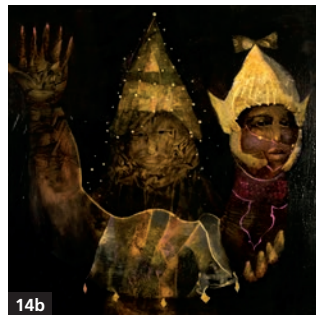

146 YVES LOUIS-SEIZE
Explosion, 2013
 Acier
 30 cm x 30 cm

209

146

52

44 **ODILE LOULOU**
Miroitement, 2013
Tournez lentement et devinez la musique
Boîte à musique sur collage d'estampes
30.5 cm x 30.5 cm

44

14b **JABER LUTFI**
Poupon, 2013
Acrylique sur bois
30 cm x 30 cm

14b

97

97 **MADONE**
L'homme de nul part, 2013
Acrylique sur toile
30.5 cm x 30.5 cm

250 **KITTY MACAULAY**
Deux Chihuahuas qui dansent dans le jardin de chien-fleurs, 2013
Acrylique, encre, collage et pastel à l'huile
30.5 cm x 30.5 cm