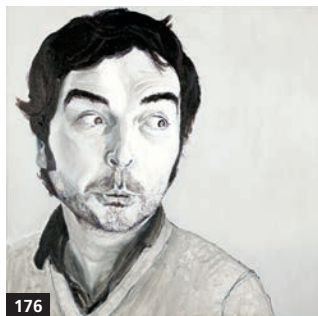

Rayon X, 2013
Impression numérique marouflée
sur bois
30.5 cm x 30.5 cm

26

168

56

26 MYRIAM ANOUK AUGEREAU

Le vent des pensées, 2013
Acrylique et verni sur toile
30.5 cm x 30.5 cm

168 RENÉE B.

Le regard, 2013
Acrylique sur toile
30, 5 cm x 30, 5 cm