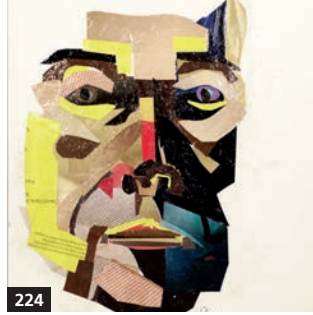

17 **JEAN-PIERRE GARAND**

Liberta, 2013
Collage sur toile
30.5 cm x 30.5 cm

139

207

224

- 139** **DOMINIC GAUTHIER**
Coucher de soleil, 2013
 Acrylique sur toile
 30,5 cm x 30,5 cm

- 207** **ANNICK GAUVREAU**
Étude de cas, 2013
 Techniques mixtes sur papier
 30.5 cm x 30.5 cm

- 224** **JEAN-MAURICE GÉLINAS**
Imajeu, 2013
 Collage marouflé sur toile
 30,5 cm x 22 cm

- 7** **KATHERINE-JOSÉE GERVAIS**
Sans titre, 2013
 Acrylique et encre sur papier
 30.5 cm x 30.5 cm

- 211** **GIANNI GIULIANO**
Étude pour El Feo, 2013
 Encre et aquarelle sur bois
 30 cm x 30 cm