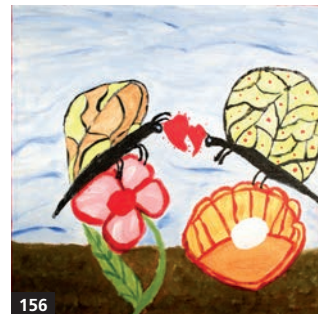

241 CATOU

Ouvre tes ailes oiseau !, 2013
Pastel sec sur toile
30.5 cm x 30.5 cm

33 BIBIANE CAYOUCETTE

Topaze, zinzolin, azurin, sinople, prazin, senois et viride, 2013
Acrylique sur toile
30.5 cm x 30.5 cm

213 MARIE-FÉLIX CAYOUCETTE

Sans titre, 2013
Acrylique sur toile
30.5 cm x 30.5 m

70 **CHANTAL**

Sans titre, 2014
Acrylique et feutre sur toile
30.5 cm x 30.5 cm

263 **ROBERTE CHAGNON**

Clown biscuit, 2013
Pulpe de papier, bois, métal et
gouache
37 cm x 17 cm x 15 cm