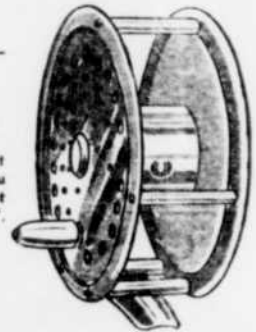

7.95

Vel. rég. 12.95

SPECIAL C.T.C. QUANTITE LIMITEE

MOULINET A MOUCHE "SHAKESPEARE"

"RUSSELL INTRINSIC" — Robuste bien que léger — 5 on. seulement. Fait en alliage d'aluminium inoxydable. Arrêt réversible en acier durci, conçu de façon que l'effort soit du côté du poisson, non du pêcheur. Attraitant fini laqué olive. Capacité: 100 verges. Diamètre de la bobine, 3". Filier 7 1/2".

Une valeur régulière 6.95

UN SPECIAL C.T.C.

QUANTITE LIMITEE

3.95

NECESSAIRE A LANCER POUR JEUNES PECHEURS

Nous avons eu la chance de faire un TEL ACHAT pour Noël. Canne en verre fuselé de 53" avec guide à action facile, ayant juste la bonne flexibilité pour plaire aux jeunes pêcheurs. La canne se fixe solidement dans la poignée pistolet, blocage par levier, reboinage uniforme et doux, flasques métal et bakélite, frein progressif, réglable.