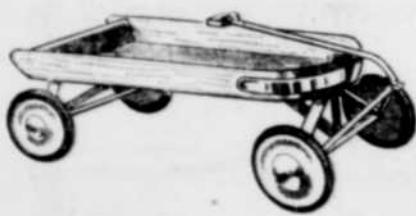

CHAUFFE-MAINS

Gardent vos doigts chauds quand vous assistez à un spectacle en plein air, quand vous patinez ou glissez. **SUR** Chaleur bienfaisante pendant 24 heures.

1.59

LANTERNE "SAFARI"

Gros phare 3" pivotant, faisceau puissant, intensité maximum au point central. Interrupteur 3 positions et bouton clignoteur. Longueur 8" seulement — Fini chrome et émail rouge. Avec pile 6 volts. **3.98**