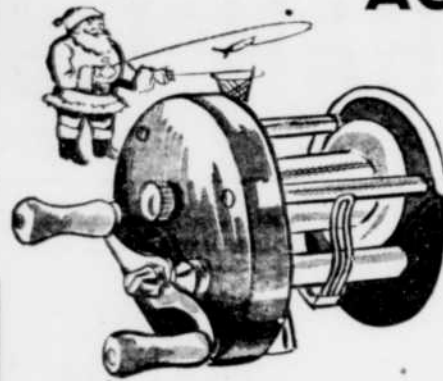

7.95

Vel. rég. 12.95

SPECIAL C.T.C. QUANTITE LIMITEE

MOULINET A MOUCHE "SHAKESPEARE"

"RUSSELL INTRINSIC" — Robuste bien que léger — 5 on. seulement. Fait en alliage d'aluminium inoxydable. Arrêt réversible en acier durci, conçu de façon que l'effort soit du côté du poisson, non du pêcheur. Attraitant fini laqué olive. Capacité: 100 verges. Diamètre de la bobine, 3". Filier 7 1/2".

Une valeur régulière 6.95

UN SPECIAL C.T.C.

QUANTITE LIMITEE

3.95