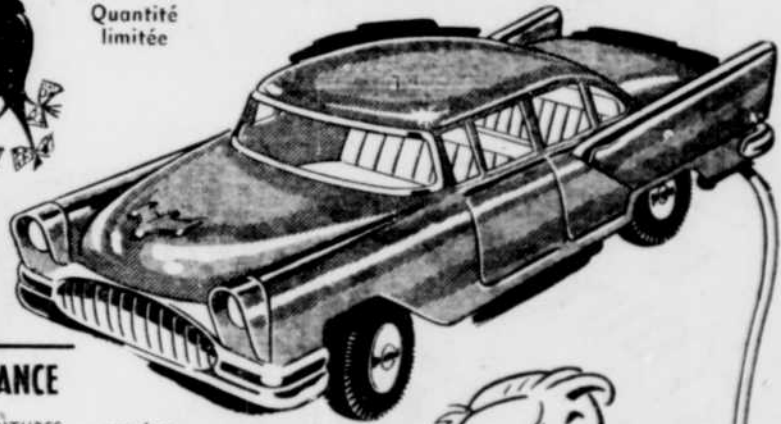

Automobiles fonctionnant avec piles

COMPLETES
AVEC PILES

avec piles

Quantité limitée

99

REG. \$1.34

CONVERTIBLE
TOIT RIGIDE

PLEINE DE VIE — avance au recul — au simple toucher du bras de commande — en ligne droite ou en cercle. Couleurs brillantes, garnitures de chrome, exactement comme les nouvelles voitures. Pare-brise enveloppant. Chaussée de pneus de caoutchouc. Longueur totale 71 1/2". Achetez-en plusieurs pour vos petits préférés — ce prix grandement réduit — Reg \$1.34 — Avec piles .99

jusqu'à épuisement

CONTROLE A DISTANCE

AGIT COMME LES VRAIES VOITURES — par boutons à distance... et vous voyez ce sedan aux lignes aérodynamiques évoluer sur le plancher, tourner et reculer... les phares brillant et la sirène hurlant! Le volant s'ajuste pour rouler dans n'importe quelle direction. Joliment émaillée avec brillantes garnitures en métal. Pare-brise enveloppant. Tableau détaillé. Carte pour contrôle à distance, 34 pces de long. Solides pneus de caoutchouc. Longueur totale 8". Un spécial CTC.