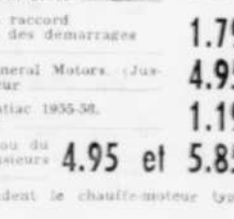

T. S. MEEHAN LIMITED

310 ouest, rue King

Tél. LO 9-1355

Sherbrooke

CTC
CANADIAN
TIRE
CORP.

12.95
banquettes
avant et
arrière

HOUSSES

... d'un style tout comme le capitonnage des voitures nouvelles du salon lustre aux luxueux tissus automobiles.

HATEZ-VOUS — profitez de ces magnifiques abajours. Valeurs régulières jusqu'à $25.00. Voici un bon prix exceptionnel pour cette qualité et cette confection... une offre que seul Canadian Tire peut vous faire en raison de son grand pouvoir d'achat et de sa politique de profits minimes.

OUI, vous économiser jusqu'à la moitié... dans cette offre spéciale que fait Canadian Tire avant Noël. Le Père Noël vous confie que les housses d'automobiles devraient occuper la première place sur votre liste de cadeaux. Protégez ainsi la voiture neuve ou redonnez de la beauté à la voiture qui n'est plus neuve. Confectionnées pour un ajustement parfait en plusieurs patrons élégants. Vous pouvez choisir entre le beau saran ou les tissus à l'épreuve des brûlures, qui ne sont ni chauds ni froids. Voyez aussi les modèles en cuirette vinyl. Garniture à l'avant. Instructions pour installations à la maison; Canadian Tire peut aussi les installer pour un prix modéré.

HOUSSES transparentes

PLASTIQUE EPAIS

4.19
ch.

Admirez vos sièges et gardez-les propres...

ECONOMISEZ JUSQU'À 40%
en choisissant parmi la plus grande sélection de housses au Canada.

Plastique vinyl épais et durable, clair comme le cristal. Vous laissez voir la beauté de vos sièges tout en les protégeant. Evite qu'ils soient salis par la poussière, les taches de graisse ou les tennissures. N'absorbe plus l'eau, ne cause pas de statique. S'ajuste aux sièges de la plupart des voitures de marque populaire, précises siège monobloc ou à dossier sectionné ordinaire ou 1, 2 & 2, 1.