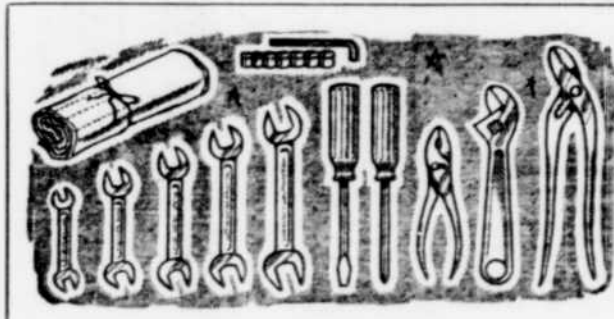

8.79

PISTOLET A SOUDER —
Presses la gâchette pour une
soudure instantanée. De
construction légère pour
tous travaux.

Jeu de 6

1.15

JEU DE TOURNEVIS AIMANTES
— sur support commode. Les ges-
res et les formats les plus en de-
mande. Manches antichocs, lames
trempées.

TROUSSE DE 18 OUTILS

TOUT USAGE

Dans une troussette pratique, pour
les petits travaux dans la maison,
l'automobile, la ferme. Comprend:
5 clés à fourche, clé réglable, pince
composite, pinces tout usage, 8
clés à douille à prise hexagonale,
tournevis à fente,
tournevis Phillips. **9.98**
Le tout