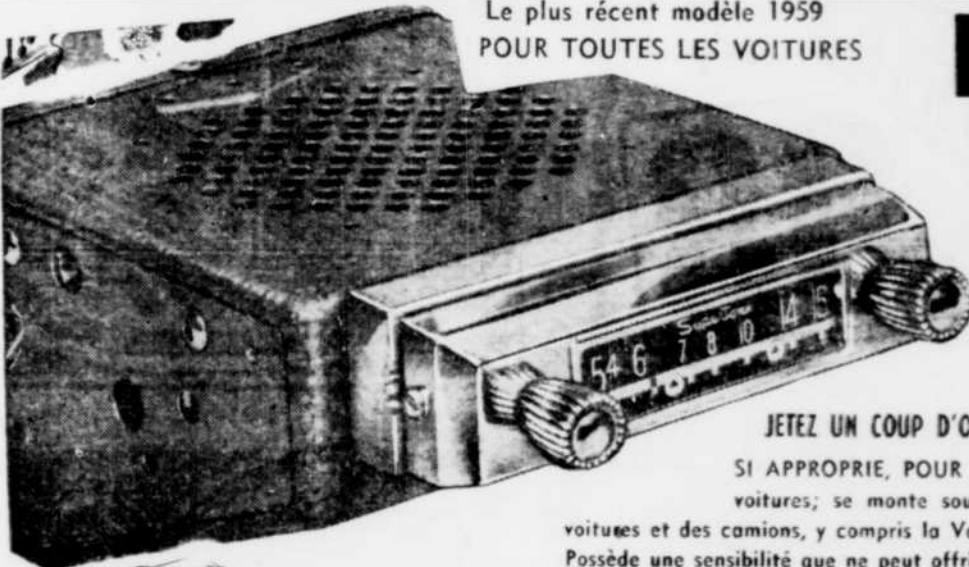

T. S. MEEHAN Ltd. 310 ouest, rue KING Sherbrooke, LO 9-1355

Le plus récent modèle 1959
POUR TOUTES LES VOITURES