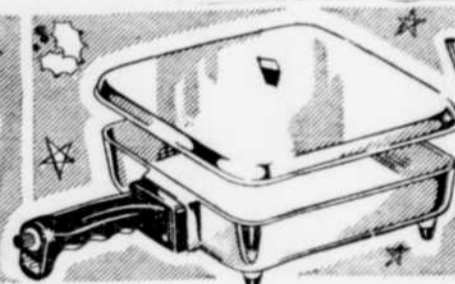

UNE VALEUR EXCEPTIONNELLE DE CANADIAN TIRE

Populaire aspirateur à bidon
ASPIRATION SUPERIEURE

KLEEN-A-VAC

49.95

CONDITIONS BUDGETAIRES

... au bas prix de

Base pivotante sans efforts

Le Kleen-A-Vac possède un puissant moteur 7 1/2 CV (même modèle de moteur que l'on trouve dans les aspirateurs coûtant au-delà de \$100. Il est conçu pour un maximum d'aspiration et un meilleur nettoyage en profondeur. Fonctionne sur 25 ou 60 cycles. Commande pratique du bout du pied. Attraction fini deux tons avec garniture chromée. Muni de tous les accessoires: bec combiné pour tapis et plancher, bec pour fissures, brosse à épousseter, bec pour meubles rembourrés, brosses à murs et à meubles, pivotement, raccords et 2 sacs. Allie l'élégance et la commodité à une performance supérieure.

POELE ELECTRIQUE chaleur contrôlée

Cuit mieux les aliments... aide à éliminer le recroquevillement et la torréfaction des viandes. Éléments scellés. Réglage du bout des doigts jusqu'à 420°. Le modèle carré donne une plus grande surface de cuisson. Lumière signalisatrice. Guide de cuisson facile à observer. Avec couvercle, corde et fiche **15.95**