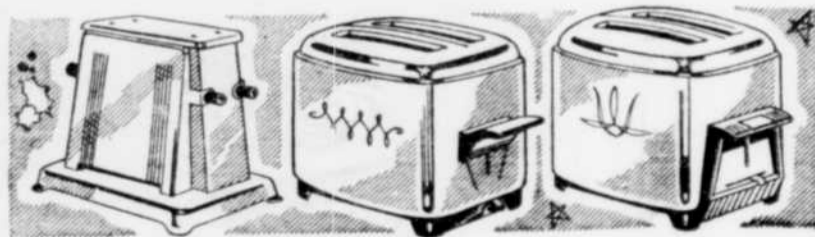

GRILLE-PAIN AUX LIGNES ATTRAYANTES

GRILLE-PAIN A ABATTANTS — Chrome brillant et poignées bakélite noire. Les rôties se tournent quand on abaisse l'abattant. Élément durable. Sans le corde. **3.98**

GRILLE-PAIN AUTOMATIQUE — A éjecteur... à un prix d'économie. Tout automatique. Fonctionnement rapide et silencieux. Des rôties comme vous les aimez. Se ferme automatiquement. Chrome brillant. Avec corde et fiche. **12.75**

GRILLE-PAIN AUTOMATIQUE 'COLOUR-GUARD' — des rôties sur commande chaque fois, que le pain soit frais ou rassis. Arrêt et éjecteur automatiques. Plateau à miettes. Chrome brillant comme miroir. Avec corde **14.98**

FERS EL

FER AUTOMATIQUE, chaleur rapide, cadron de chaleur peignés. Triple chromage avec poignée confortable à bout ouvert. Léger, seulement 2 1/2 lb. Avec corde **8.98**