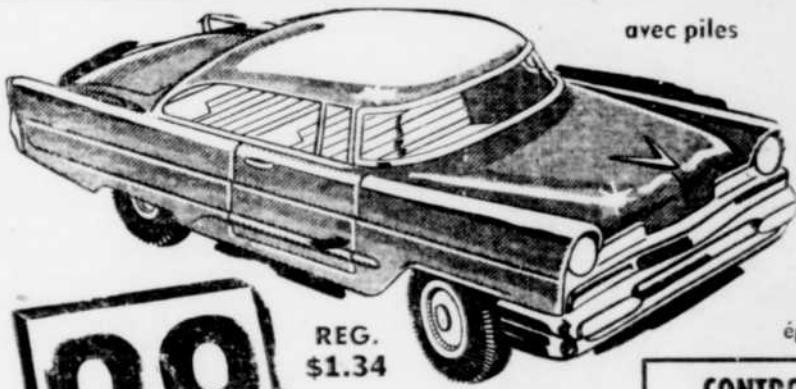

REGARDEZ

VOYEZ GRANDE VALEUR

GRANDES ECONOMIES

22.95

JUMELLES GROSSISSANT 8 FOIS

Jumelles Karl Veicht optique traitée 30 mm; mise au point par molettes individuelles; branches à écartement variable. Fabrication précise. Avec étui cuir voyage.

Automobiles fonctionnant avec piles

COMPLETES
AVEC PILES

avec piles

Quantité limitée

99

REG. \$1.34

CONVERTIBLE
TOIT RIGIDE

PLEINE DE VIE — avance au recul — au simple toucher du bras de commande — en ligne droite ou en cercle. Couleurs brillantes, garnitures de chrome, exactement comme les nouvelles voitures. Pare-brise enveloppant. Chaussée de pneus de caoutchouc. Longueur totale 71 1/2". Achetez-en plusieurs pour vos petits préférés — ce prix grandement réduit — Reg \$1.34 — Avec piles .99

jusqu'à épuisement

CONTROLE A DISTANCE

AGIT COMME LES VRAIES VOITURES — par boutons à distance... et vous voyez ce sedan aux lignes aérodynamiques évoluer sur le plancher, tourner et reculer... les phares brillant et la sirène hurlant! Le volant s'ajuste pour rouler dans n'importe quelle direction. Joliment émaillée avec brillantes garnitures en métal. Pare-brise enveloppant. Tableau détaillé. Carte pour contrôle à distance, 34 pces de long. Solides pneus de caoutchouc. Longueur totale 8". Un spécial CTC.