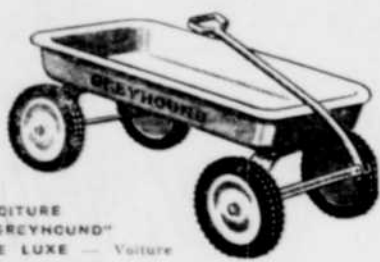

TRINEAU transformable pour bébés
Bois dur naturel, verni, à l'épreuve des intempéries. Dossier aluminium qui ne rouille pas. Patins d'acier émaillé rouge. Poignée amovible qui peut servir de guidon. Lorsque les ridelles sont enlevées, vous avez un beau traineau flexible de 33" pouvant servir des années. **6.79**

SOUCOPE VOLANTE "Speedi-Boy"

Rien de plus amusant... ne soyez donc pas surpris si même le Père Noël fait sa ronde de distribution dans une soucoupe volante en aluminium inoxydable, 27" de diamètre. Bord roulé de toute sécurité. Légère, robuste, facile à transporter et à tirer. Deux ganses en tissu très fort et deux trous pour la corde de traction.

UN SPECIAL DE NOEL DE CANADIAN TIRE

3.98

ECONOMISEZ avec ces VOITURETTES

VOITURE "GREYHOUND" DE LUXE — Voiture ultra-robuste à couronnets de longue durée. Roues 7" inoxydables, bandages type auto 1 1/2", 26 1/4 x 12" x 3 1/3" pneu. Boite acier en brillant émail rouge. **6.95**