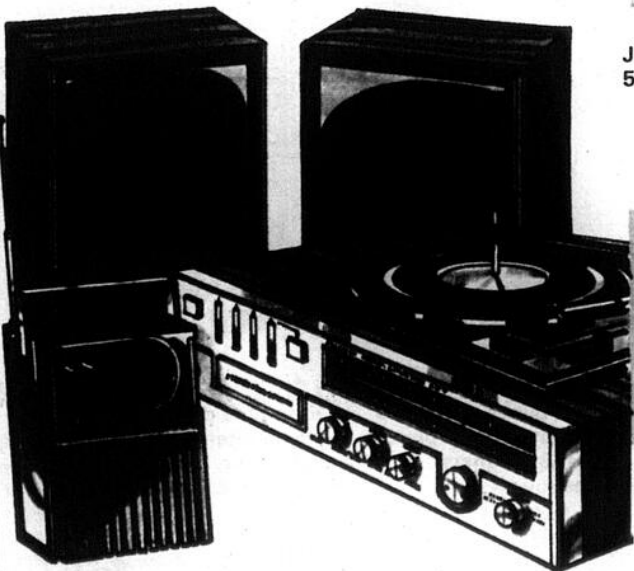

Récepteur AM, FM, MPX à lecteur 8 pistes et tourne-disque. Indicateurs lumineux. Commandes rotatives, syntonisation vernier. Changeur et haut-parleurs stéréo assortis.

$95
l'ens.

Radio AM, FM "Pecor". Modèle compact et portatif à prise pour écouteurs. Fonctionne également sur CA (piles non comprises).

1449
chac.