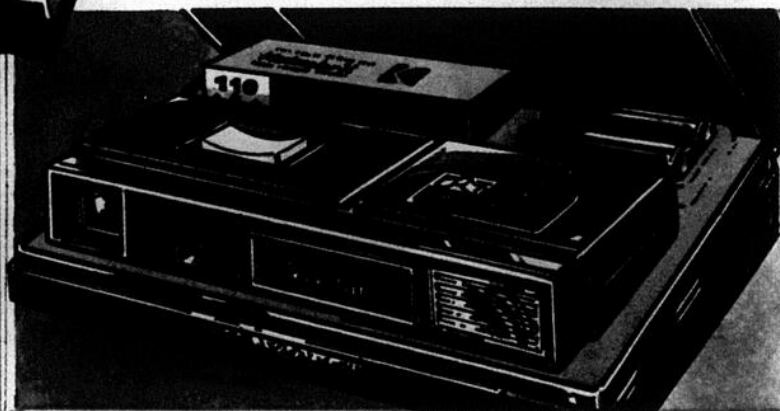

à prix réduits du 29 Novembre au 10 Décembre
ou jusqu'à épuisement des stocks.