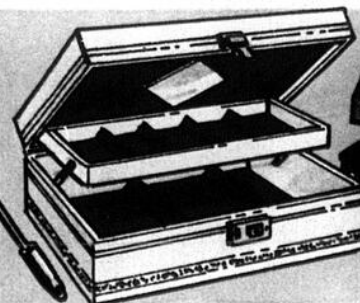

Jolis ensembles-cadeaux. Pendentif en rose "American Beauty" et boucles assorties ou pendentif et broche assortie. Rouge.

Spacieux coffret à bijoux à 5 compartiments pour dames. Blanc, noir.

1249
chac.