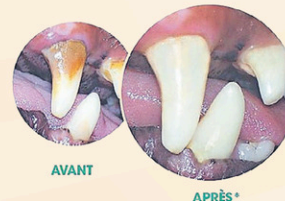

Rég. : 19,99\$

**Spécial  
14,99\$**

**GÂTERIE DENTAIRE POUR CHIEN ET CHAT**

Greenies & Bone-a-mints

**Spécial  
25%  
de rabais**

**ENSEMBLE D'ENTRETIEN  
DENTAIRE «TROPICLEAN»**

Rég. : 15,99\$

**Spécial  
20%  
de rabais**