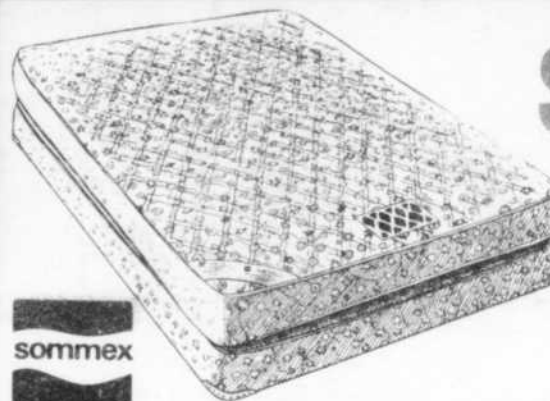

sommex

AUSSI ENSEMBLE CHIRO
10 ans de garantie, 54
pouces

$249

SOMMEX

LA LITERIE DE TOUT
REPOS...

ENSEMBLE 312 RESSORTS
10 ANS DE GARANTIE

39 pouces
l'ensemble

$95

54 pouces
l'ensemble

$125

Amana

Modern Maid