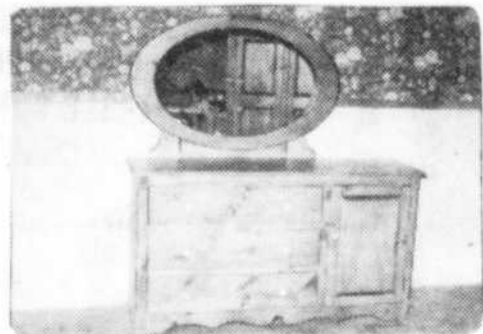

Modèle encastré
A bas prix de

\$579

Passez voir les **NOUVEAUX** lave-vaisselle

“ÉCONOMISEUR D'ÉNERGIE V”

KitchenAid.

par **HOBART**

Venez admirer
cette magnifique
COLLECTION
en pin de

**MULTI
MEUBLES**

*des styles d'autrefois
de meubles
Québécois*

MATELAS OSTERMOOR* DE SIMMONS

Le meilleur de la gamme des matelas
à ressorts Adjusto-Rest* de Simmons

Caractéristiques du
matelas et sommier
Ostermoor

- 512 ressorts Adjusto-Rest (dans la largeur 4'6") assurent un excellent support.
- Couverture à piquage Micro-Quilt* sur Simfoam* qui procurent une surface des plus confortables pour dormir.
- Le sommier rembourré assorti assure une longue durée du matelas et un maximum de confort.