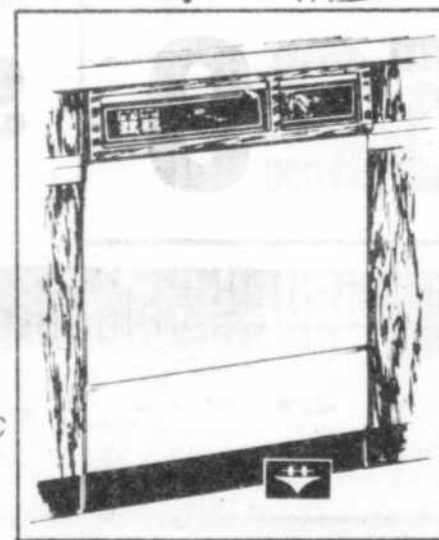

A compter de

$419

meubles
prestige

J.L. LA

88 ST-LAURENT, MONTREAL