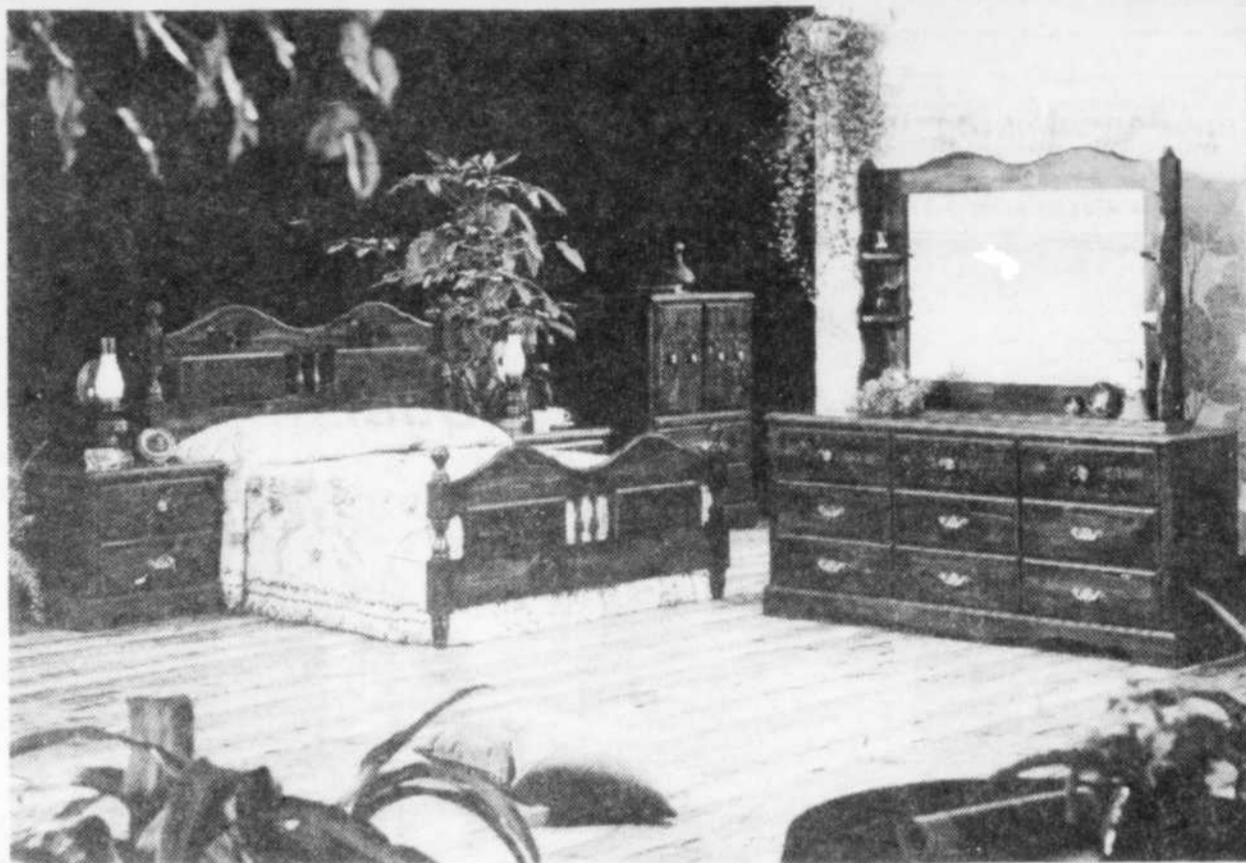

PRIX DE DÉTAIL
DU MANUFACTURIER

\$858

SPÉCIAL \$629

EXTRA PIED
DE LIT **\$55**

EXTRA TABLE
DE CHEVET **\$79** ch.

Meuble idéal 1980 Itée.

**FONT PARTIE DE CETTE IMMENSE VENTE
DES ENSEMBLES DE DINETTE DE STYLE COLONIAL EN
MERISIER SOLIDE À DES PRIX QUE NOUS
SOMMES FIERS D'OFFRIR**