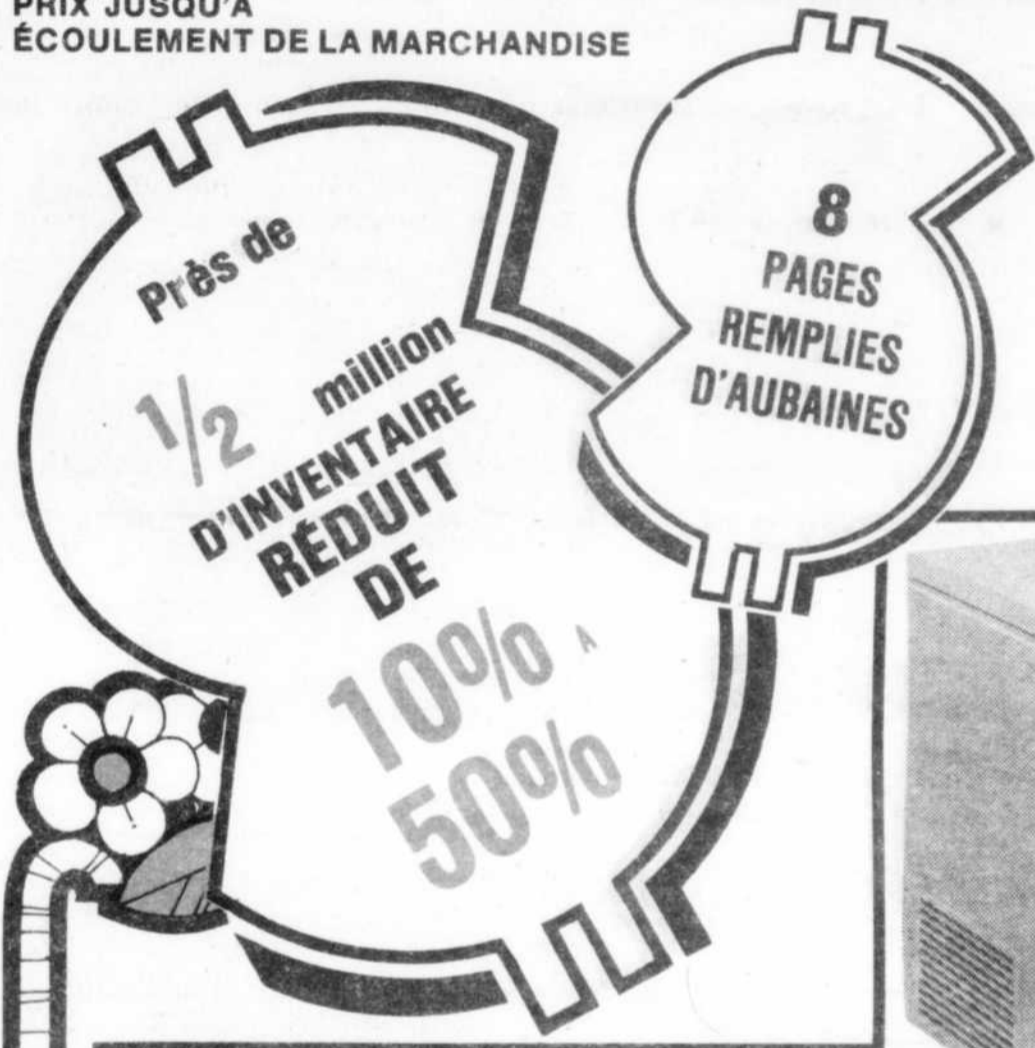

LA PÊCHE AUX AUBAINES

SE POURSUIT CHEZ J.L. LAFRENIÈRE À
MASKINONGÉ JUSQU'AU 19 JUIN

PRIX JUSQU'À
ÉCOULEMENT DE LA MARCHANDISE

CHAISE

sur roulement à
billes

$79⁹⁵