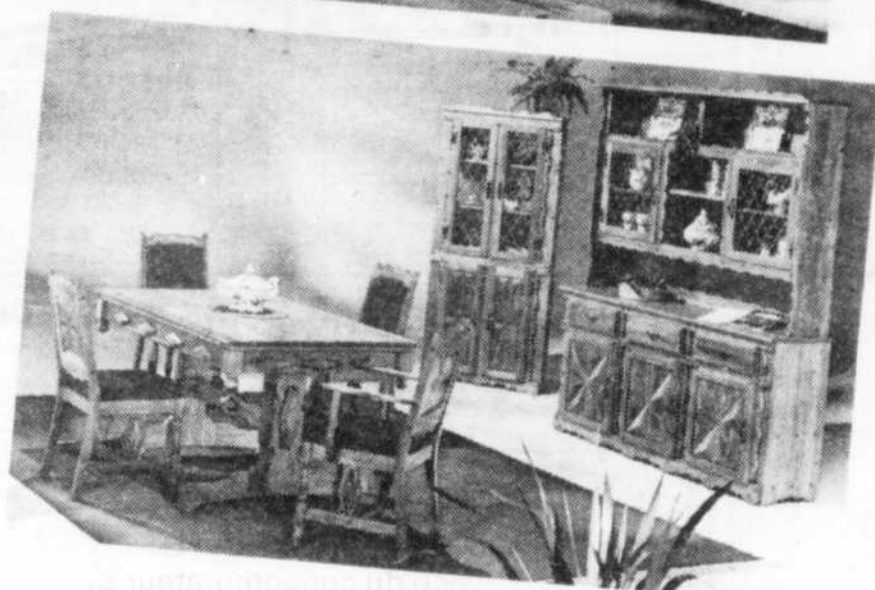

PROFITEZ-EN! C'EST L'OCCASION D'ÉCONOMISER

La collection des meubles canadiens

LE MEUBLE VILLAGEOIS

Fabriquée en orme massif par des artisans québécois. Voyez toute la série (cuisine, chambre, salon) en montre chez J.L. Lafrenière.

**PRIX TROP BAS
POUR ÊTRE PUBLIÉS
PRIX SUR PLACE**

Modèle "Superb LD 34000"
Lave-vaisselle
INGLIS
Meilleurs résultats
et
économie d'énergie