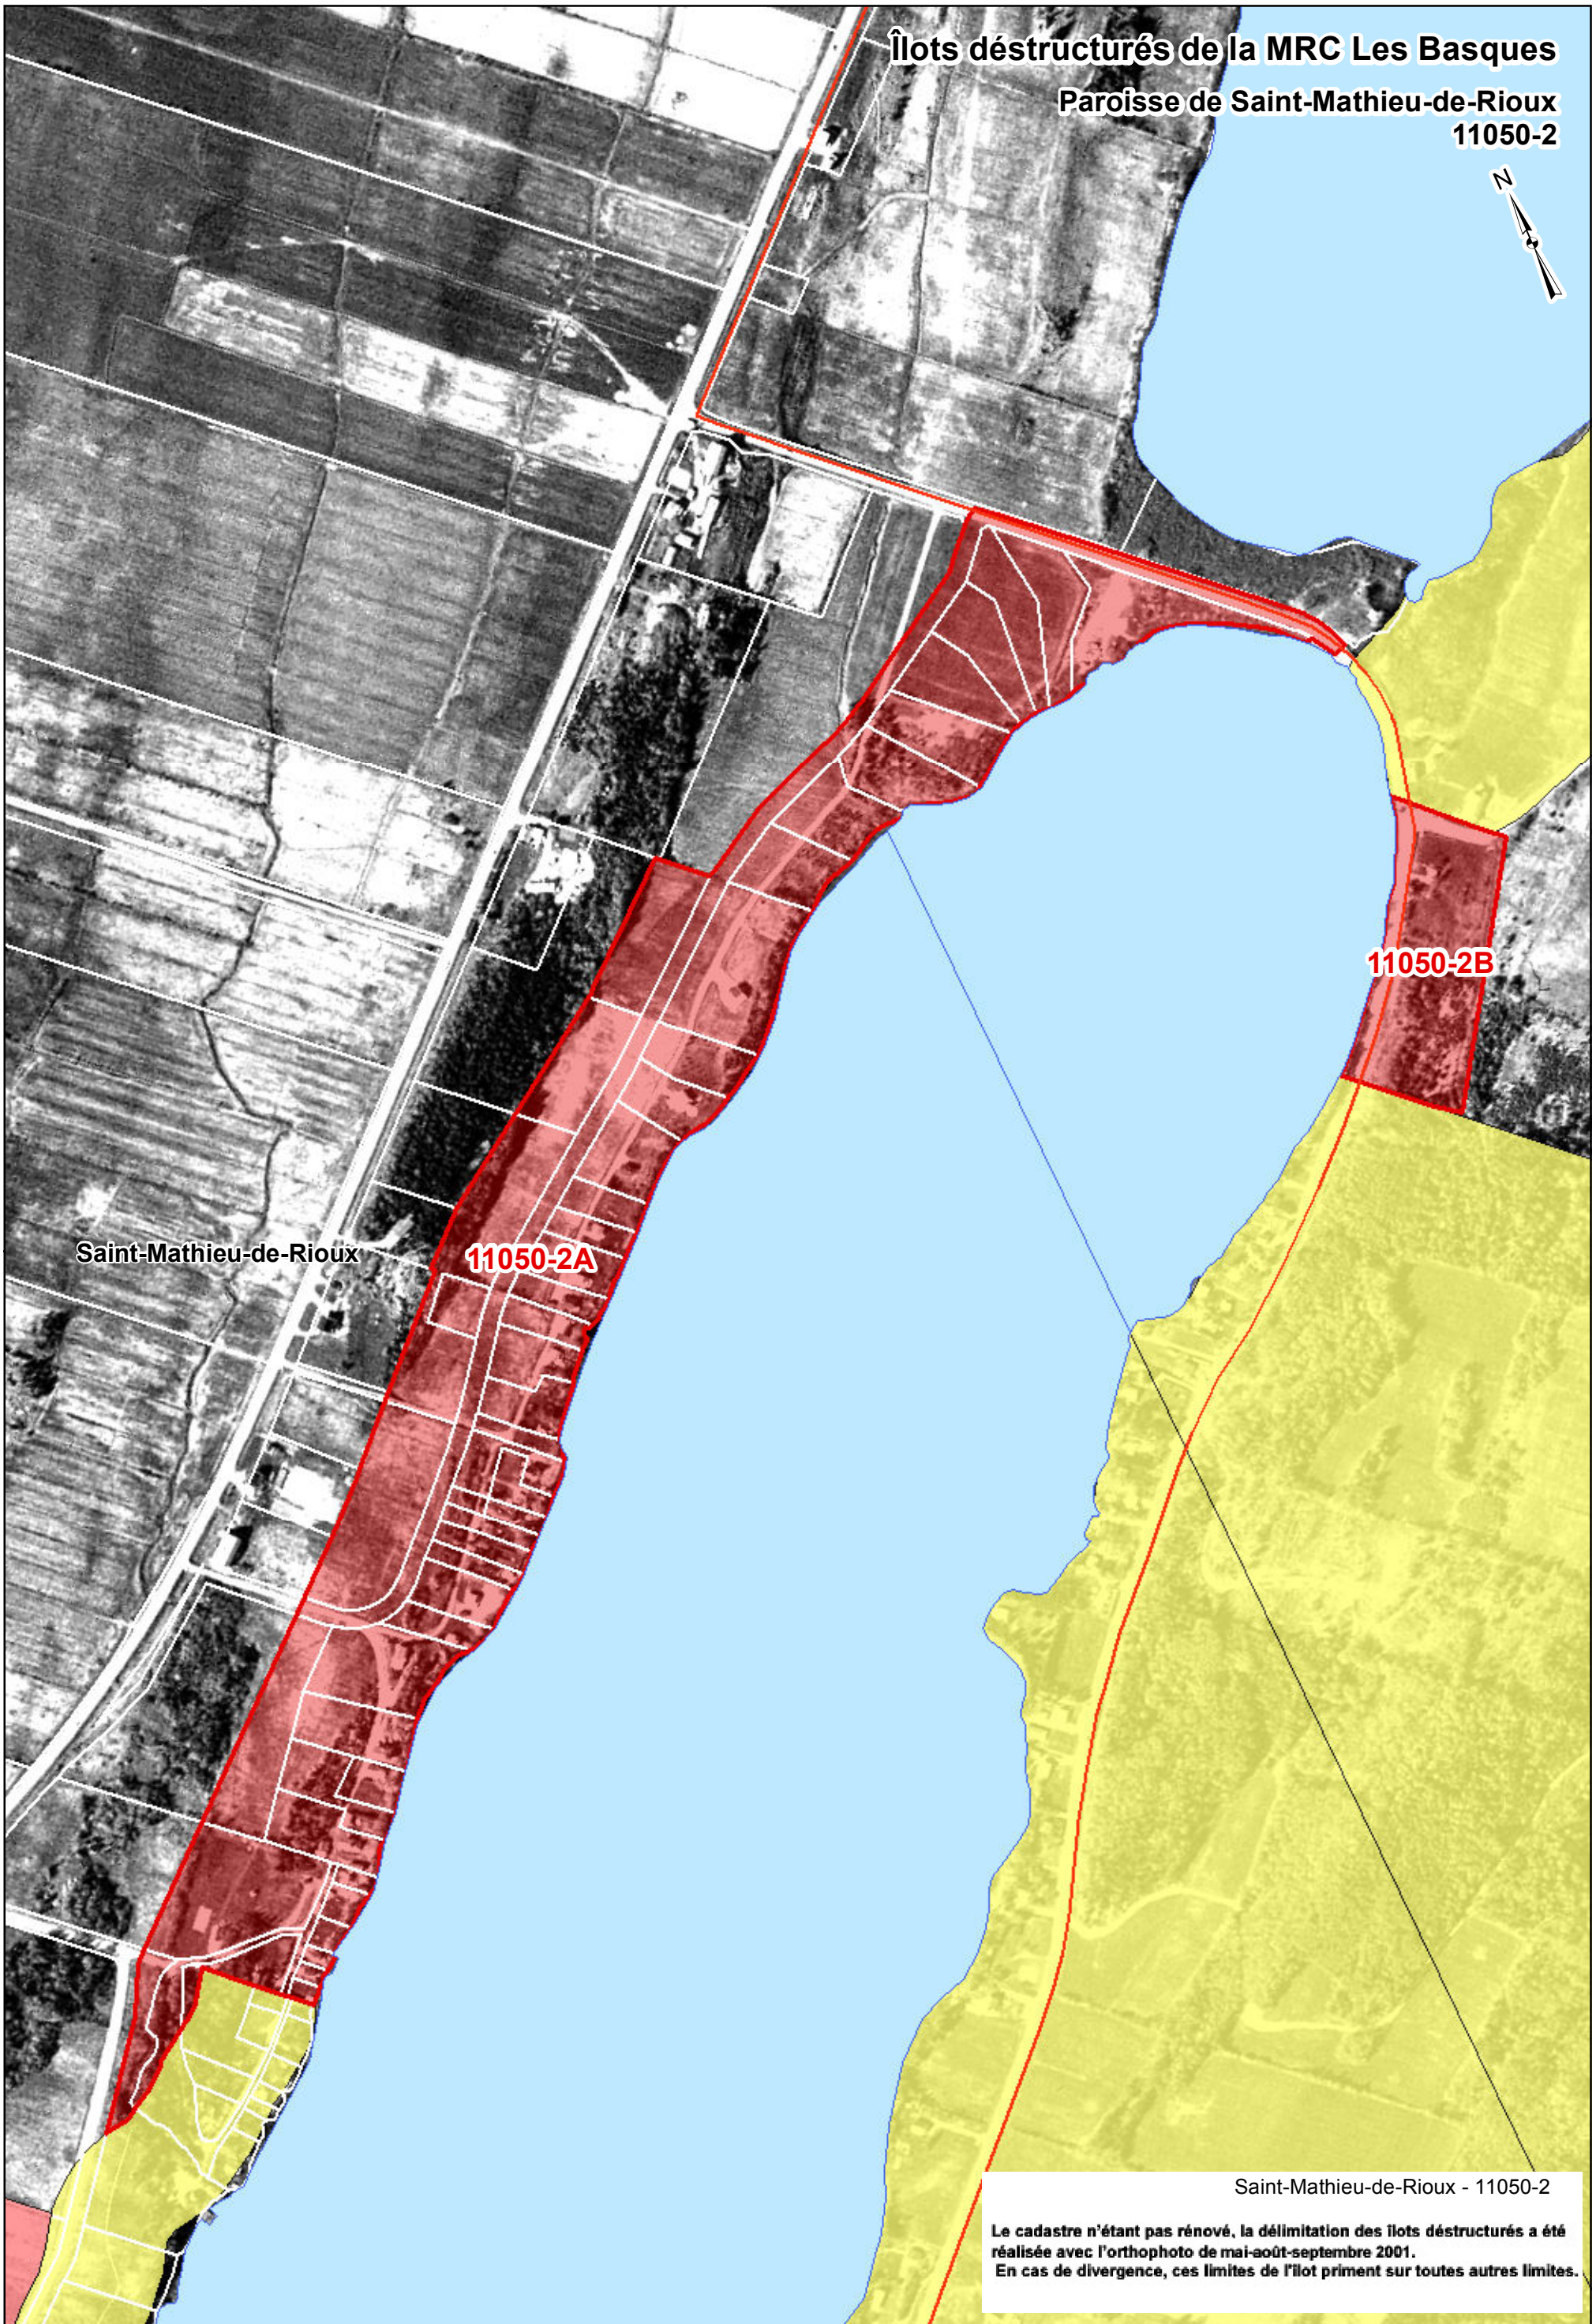

Îlots déstructurés de la MRC Les Basques

Paroisse de Saint-Mathieu-de-Rioux
11050-2

Saint-Mathieu-de-Rioux

11050-2A

11050-2B

Saint-Mathieu-de-Rioux - 11050-2

Le cadastre n'étant pas rénové, la délimitation des îlots déstructurés a été réalisée avec l'orthophoto de mai-août-septembre 2001.
En cas de divergence, ces limites de l'îlot priment sur toutes autres limites.

- Limites municipales
- Zone non agricole
- Exclusion
- Inclusion
- Îlot avec morcellement (Type 1)
- Îlot sans morcellement et vacant (Type 2)

1:5 000

50 25 0 50 100 150 Mètres