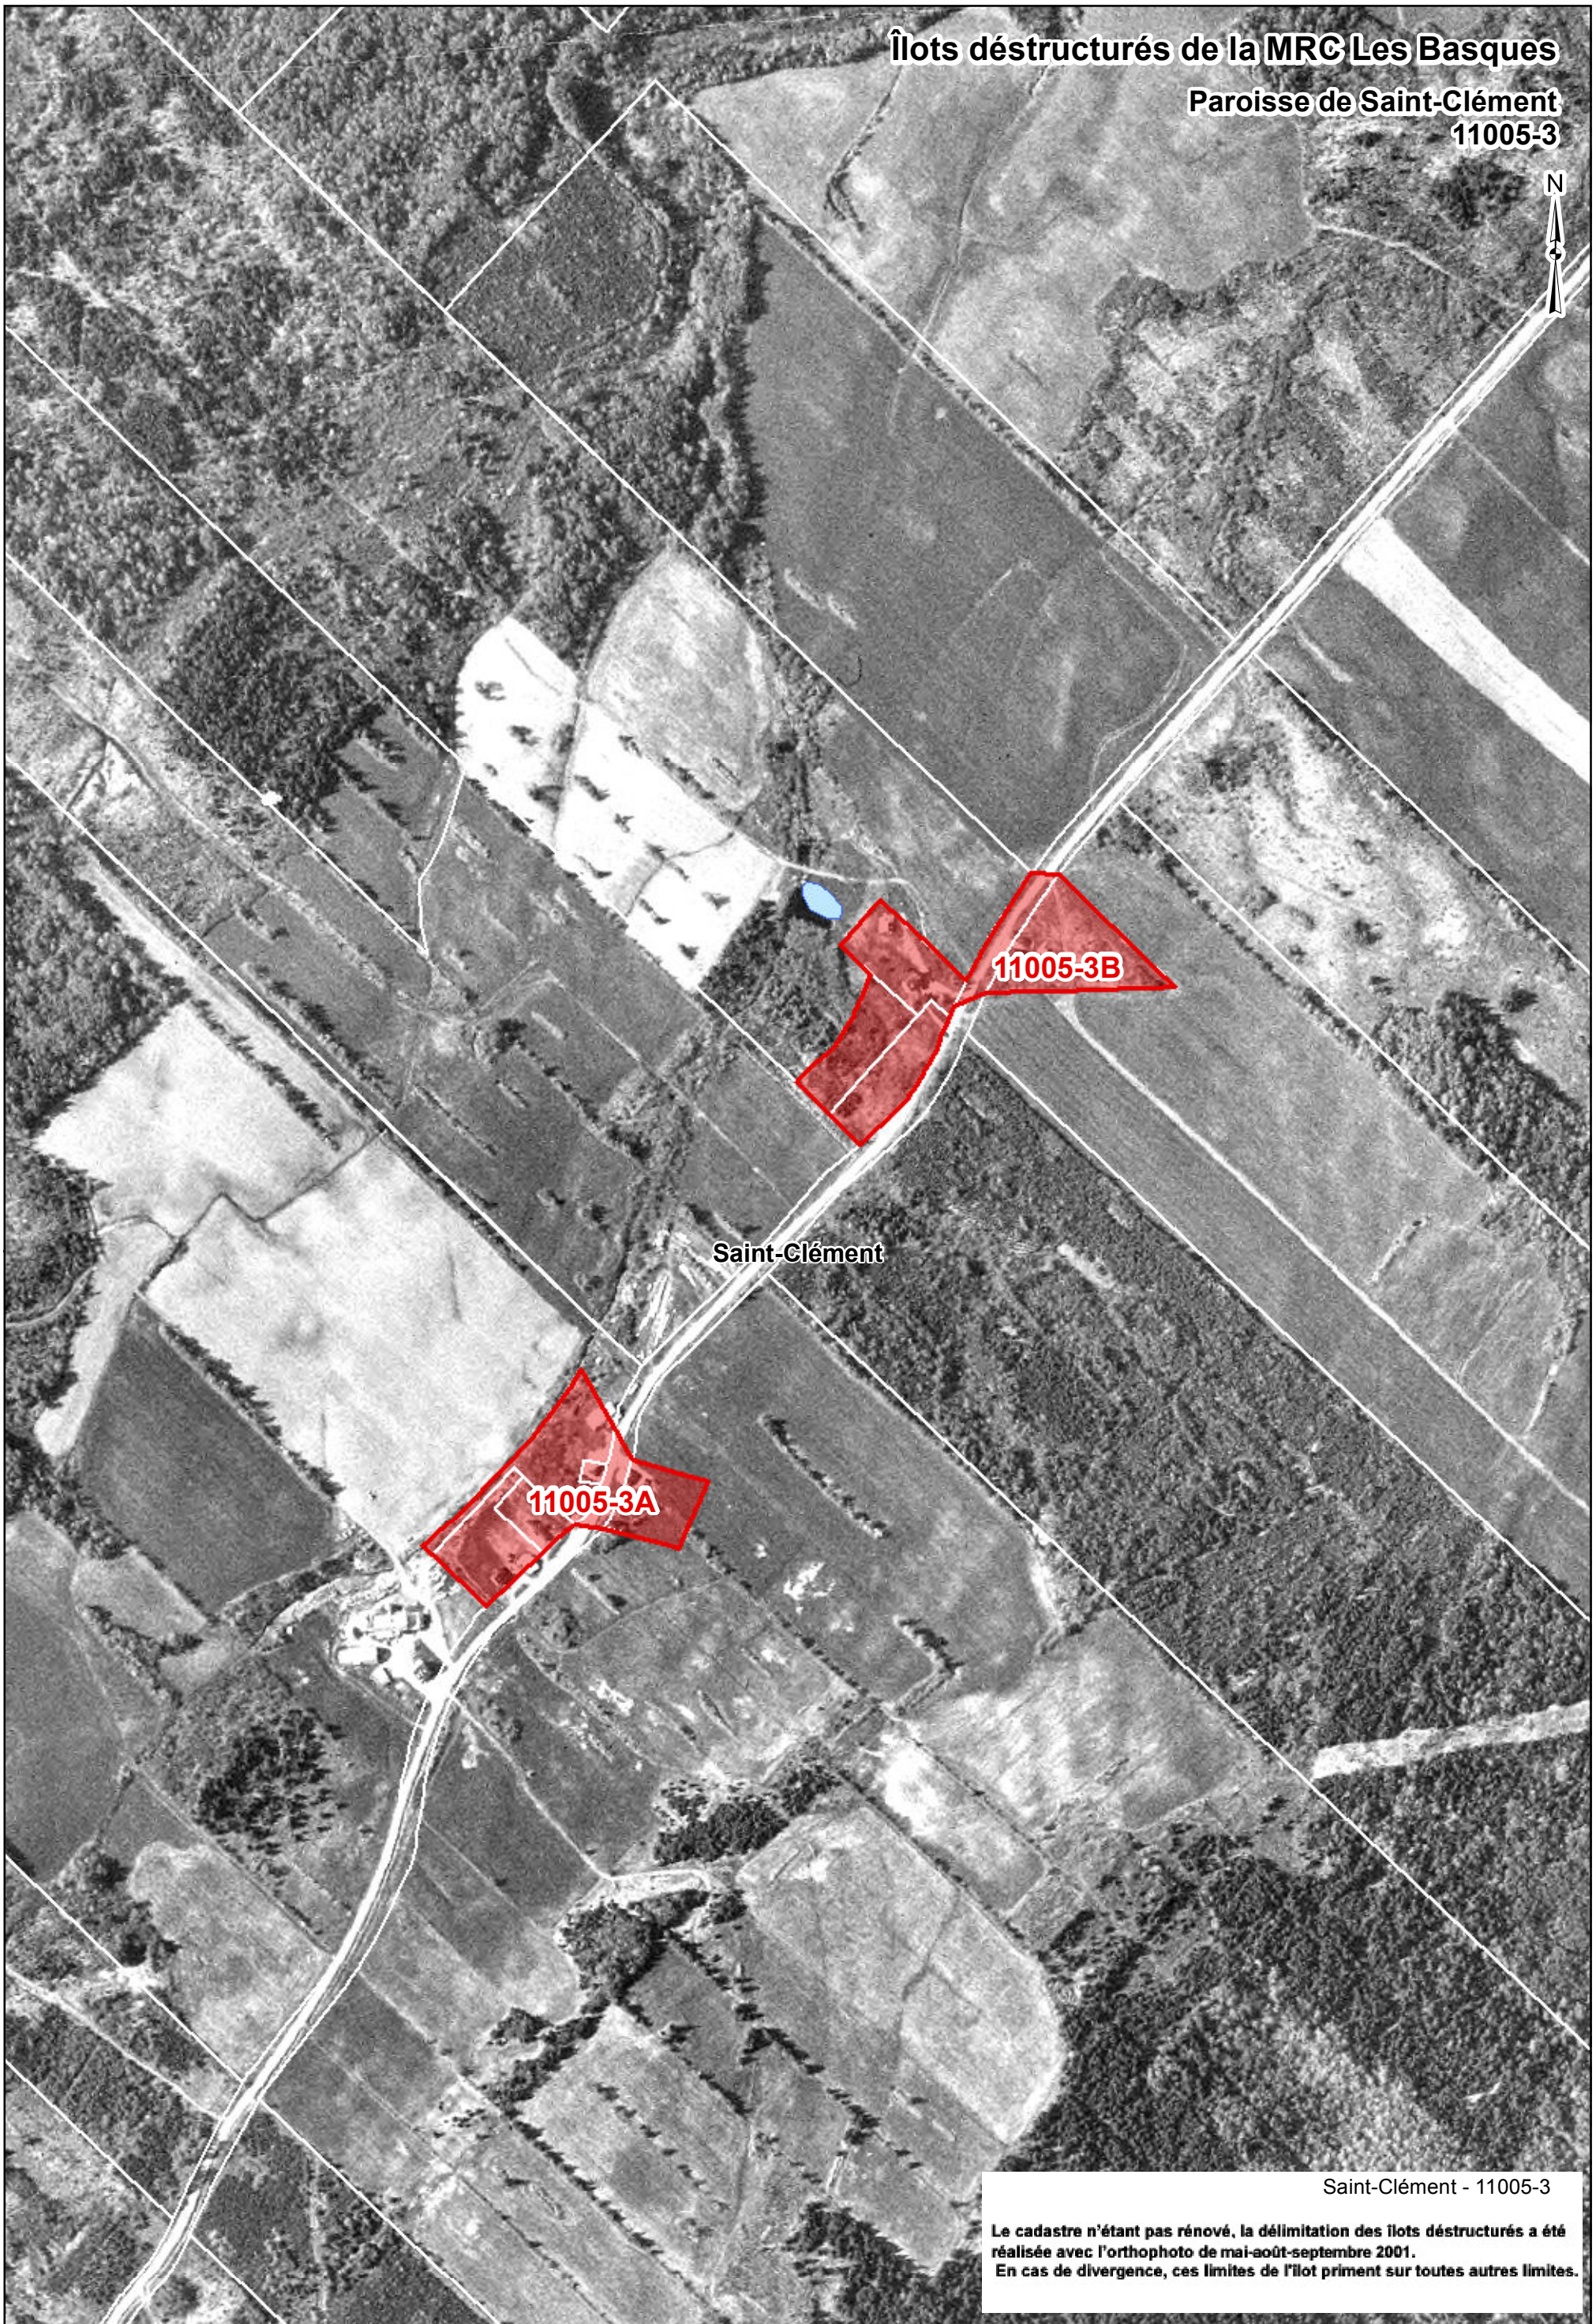

Îlots déstructurés de la MRC Les Basques

Paroisse de Saint-Clément

11005-3

Saint-Clément - 11005-3

Le cadastre n'étant pas renouvelé, la délimitation des îlots déstructurés a été réalisée avec l'orthophoto de mai-août-septembre 2001.
En cas de divergence, ces limites de l'îlot priment sur toutes autres limites.

- Limites municipales
- Îlot avec morcellement (Type 1)
- Zone non agricole
- Îlot sans morcellement et vacant (Type 2)
- Exclusion
- Inclusion

1:5 000

50 25 0 50 100 150 Mètres

Commission
de protection
du territoire agricole
Québec

Date: novembre, 2012
Réalisé par: Valérie Côté