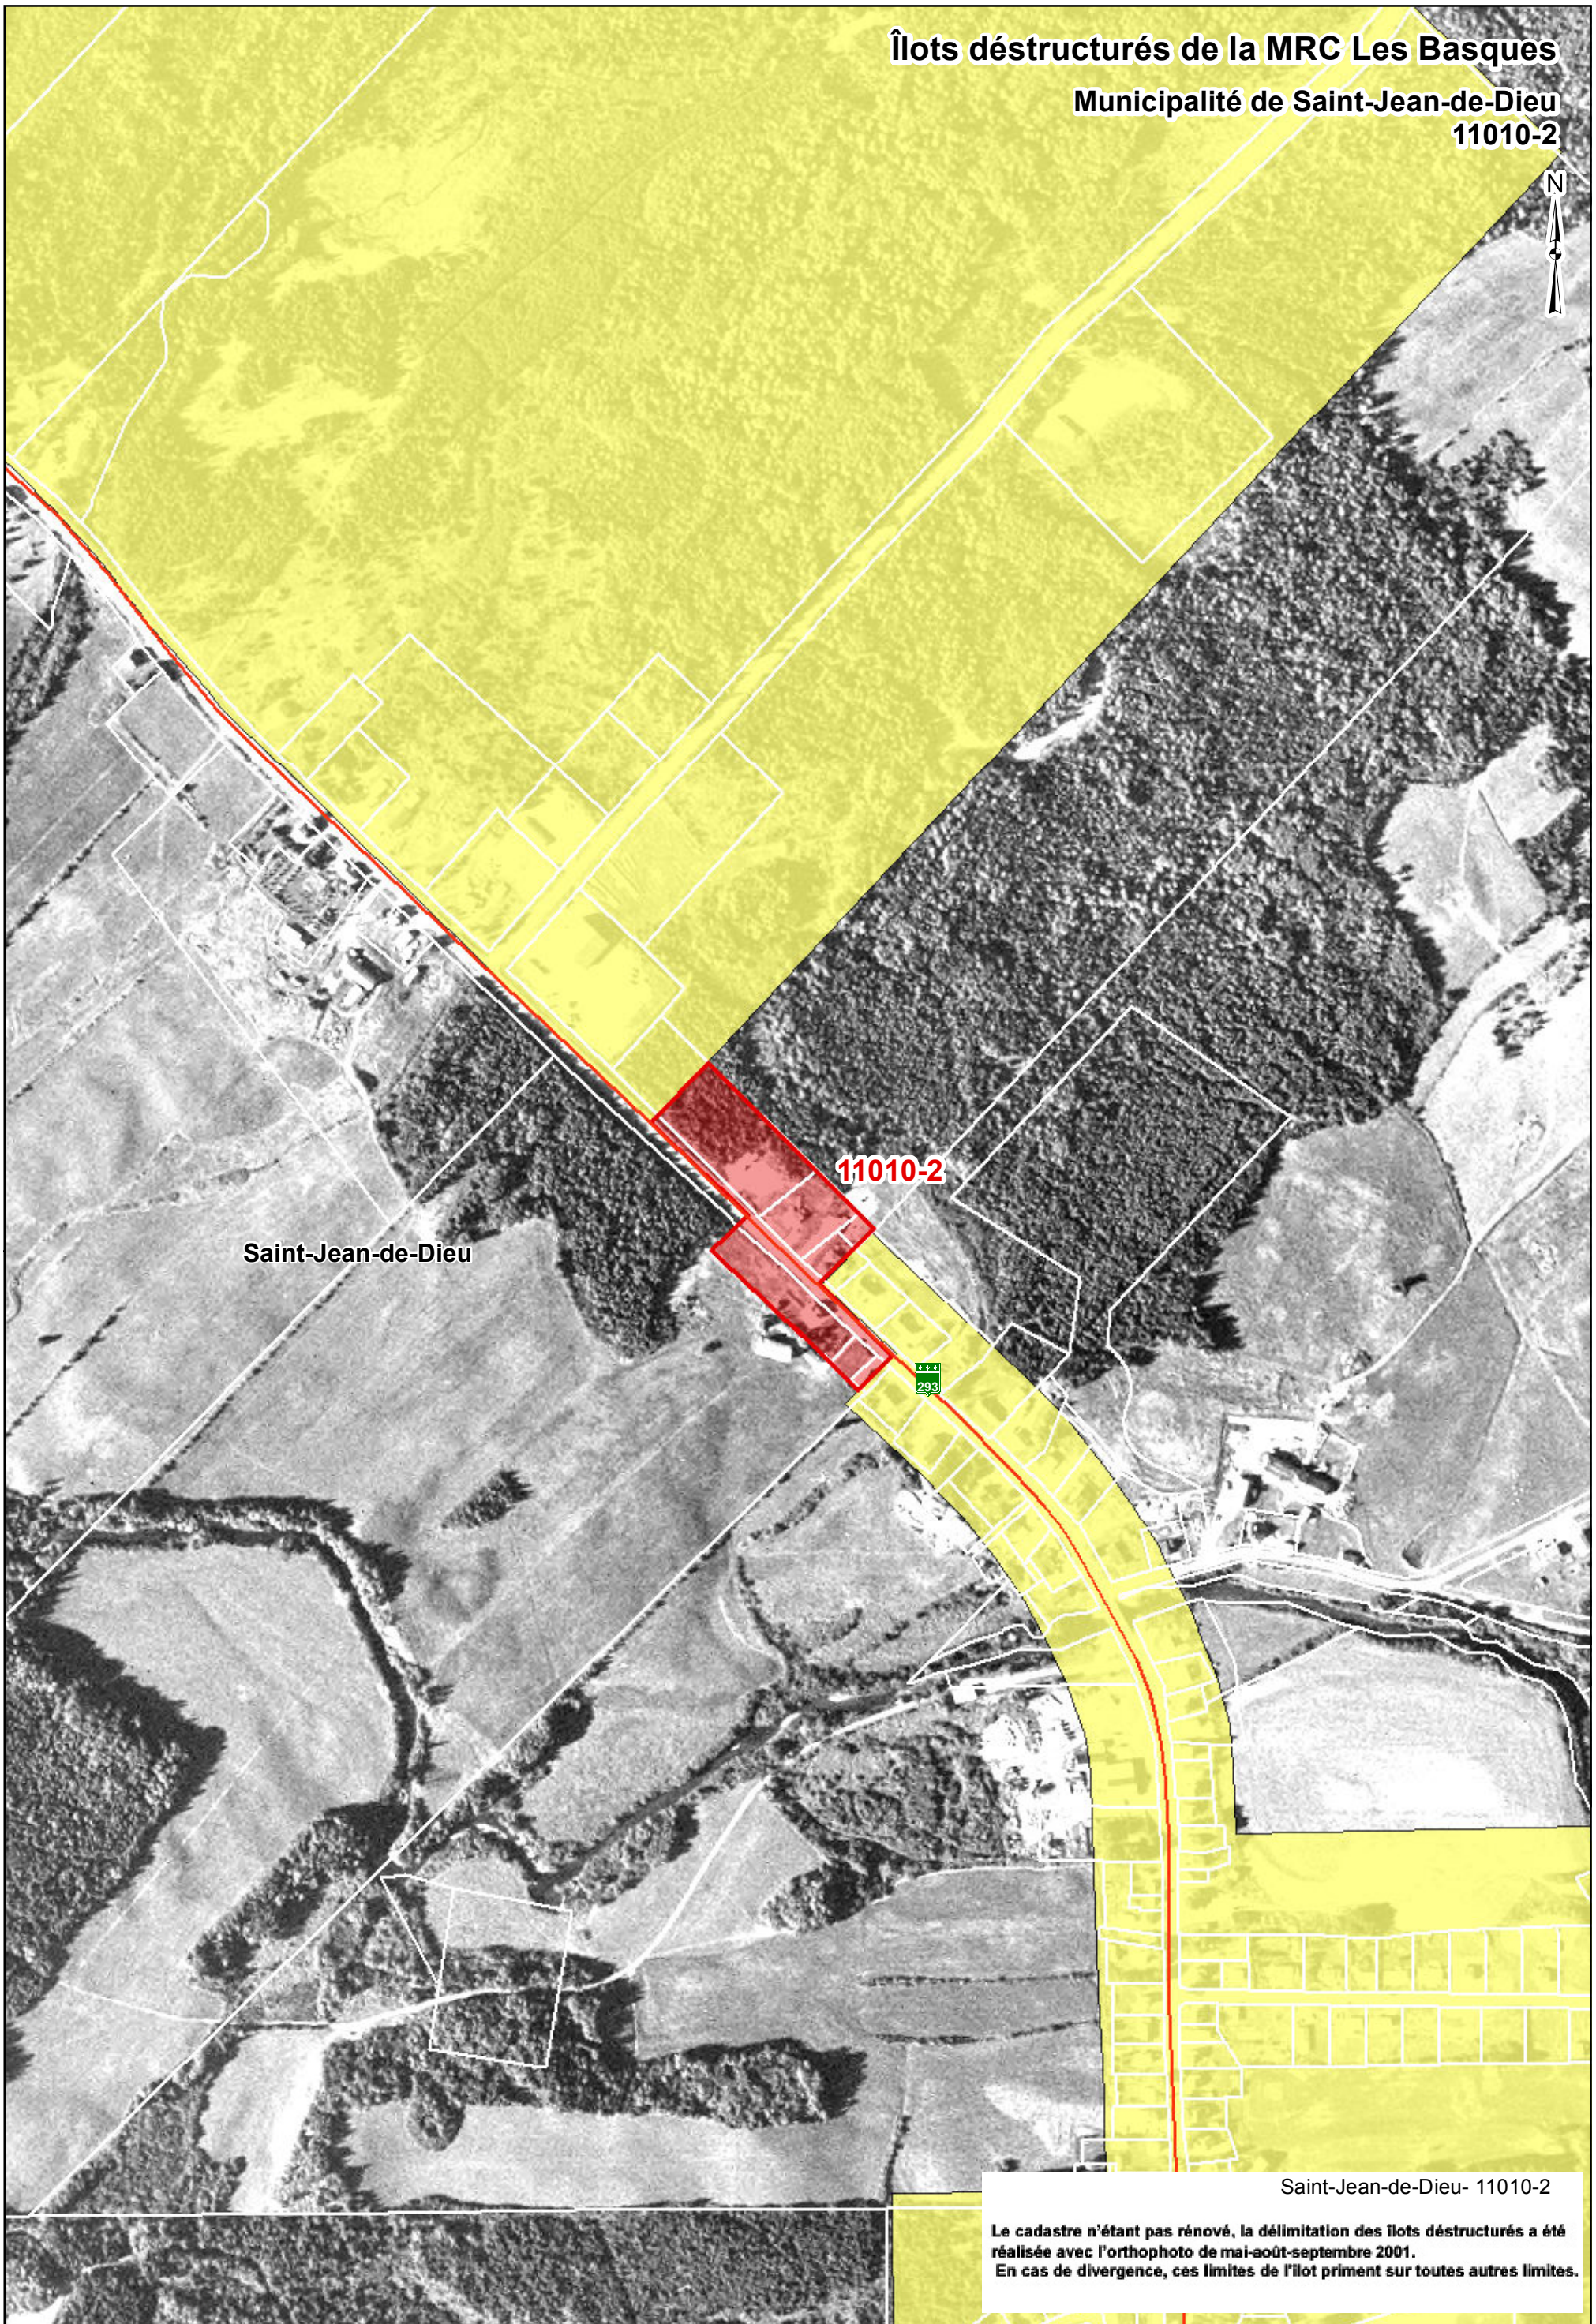

Îlots déstructurés de la MRC Les Basques

Municipalité de Saint-Jean-de-Dieu

11010-2

Saint-Jean-de-Dieu

11010-2

293

Saint-Jean-de-Dieu- 11010-2

Le cadastre n'étant pas rénové, la délimitation des îlots déstructurés a été réalisée avec l'orthophoto de mai-août-septembre 2001.
En cas de divergence, ces limites de l'îlot priment sur toutes autres limites.

- Limites municipales
- Îlot avec morcellement (Type 1)
- Zone non agricole
- Îlot sans morcellement et vacant (Type 2)
- Exclusion
- Inclusion

1:5 000

50 25 0 50 100 150 Mètres

Commission
de protection
du territoire agricole
Québec

Date: novembre, 2012
Réalisé par: Valérie Côté