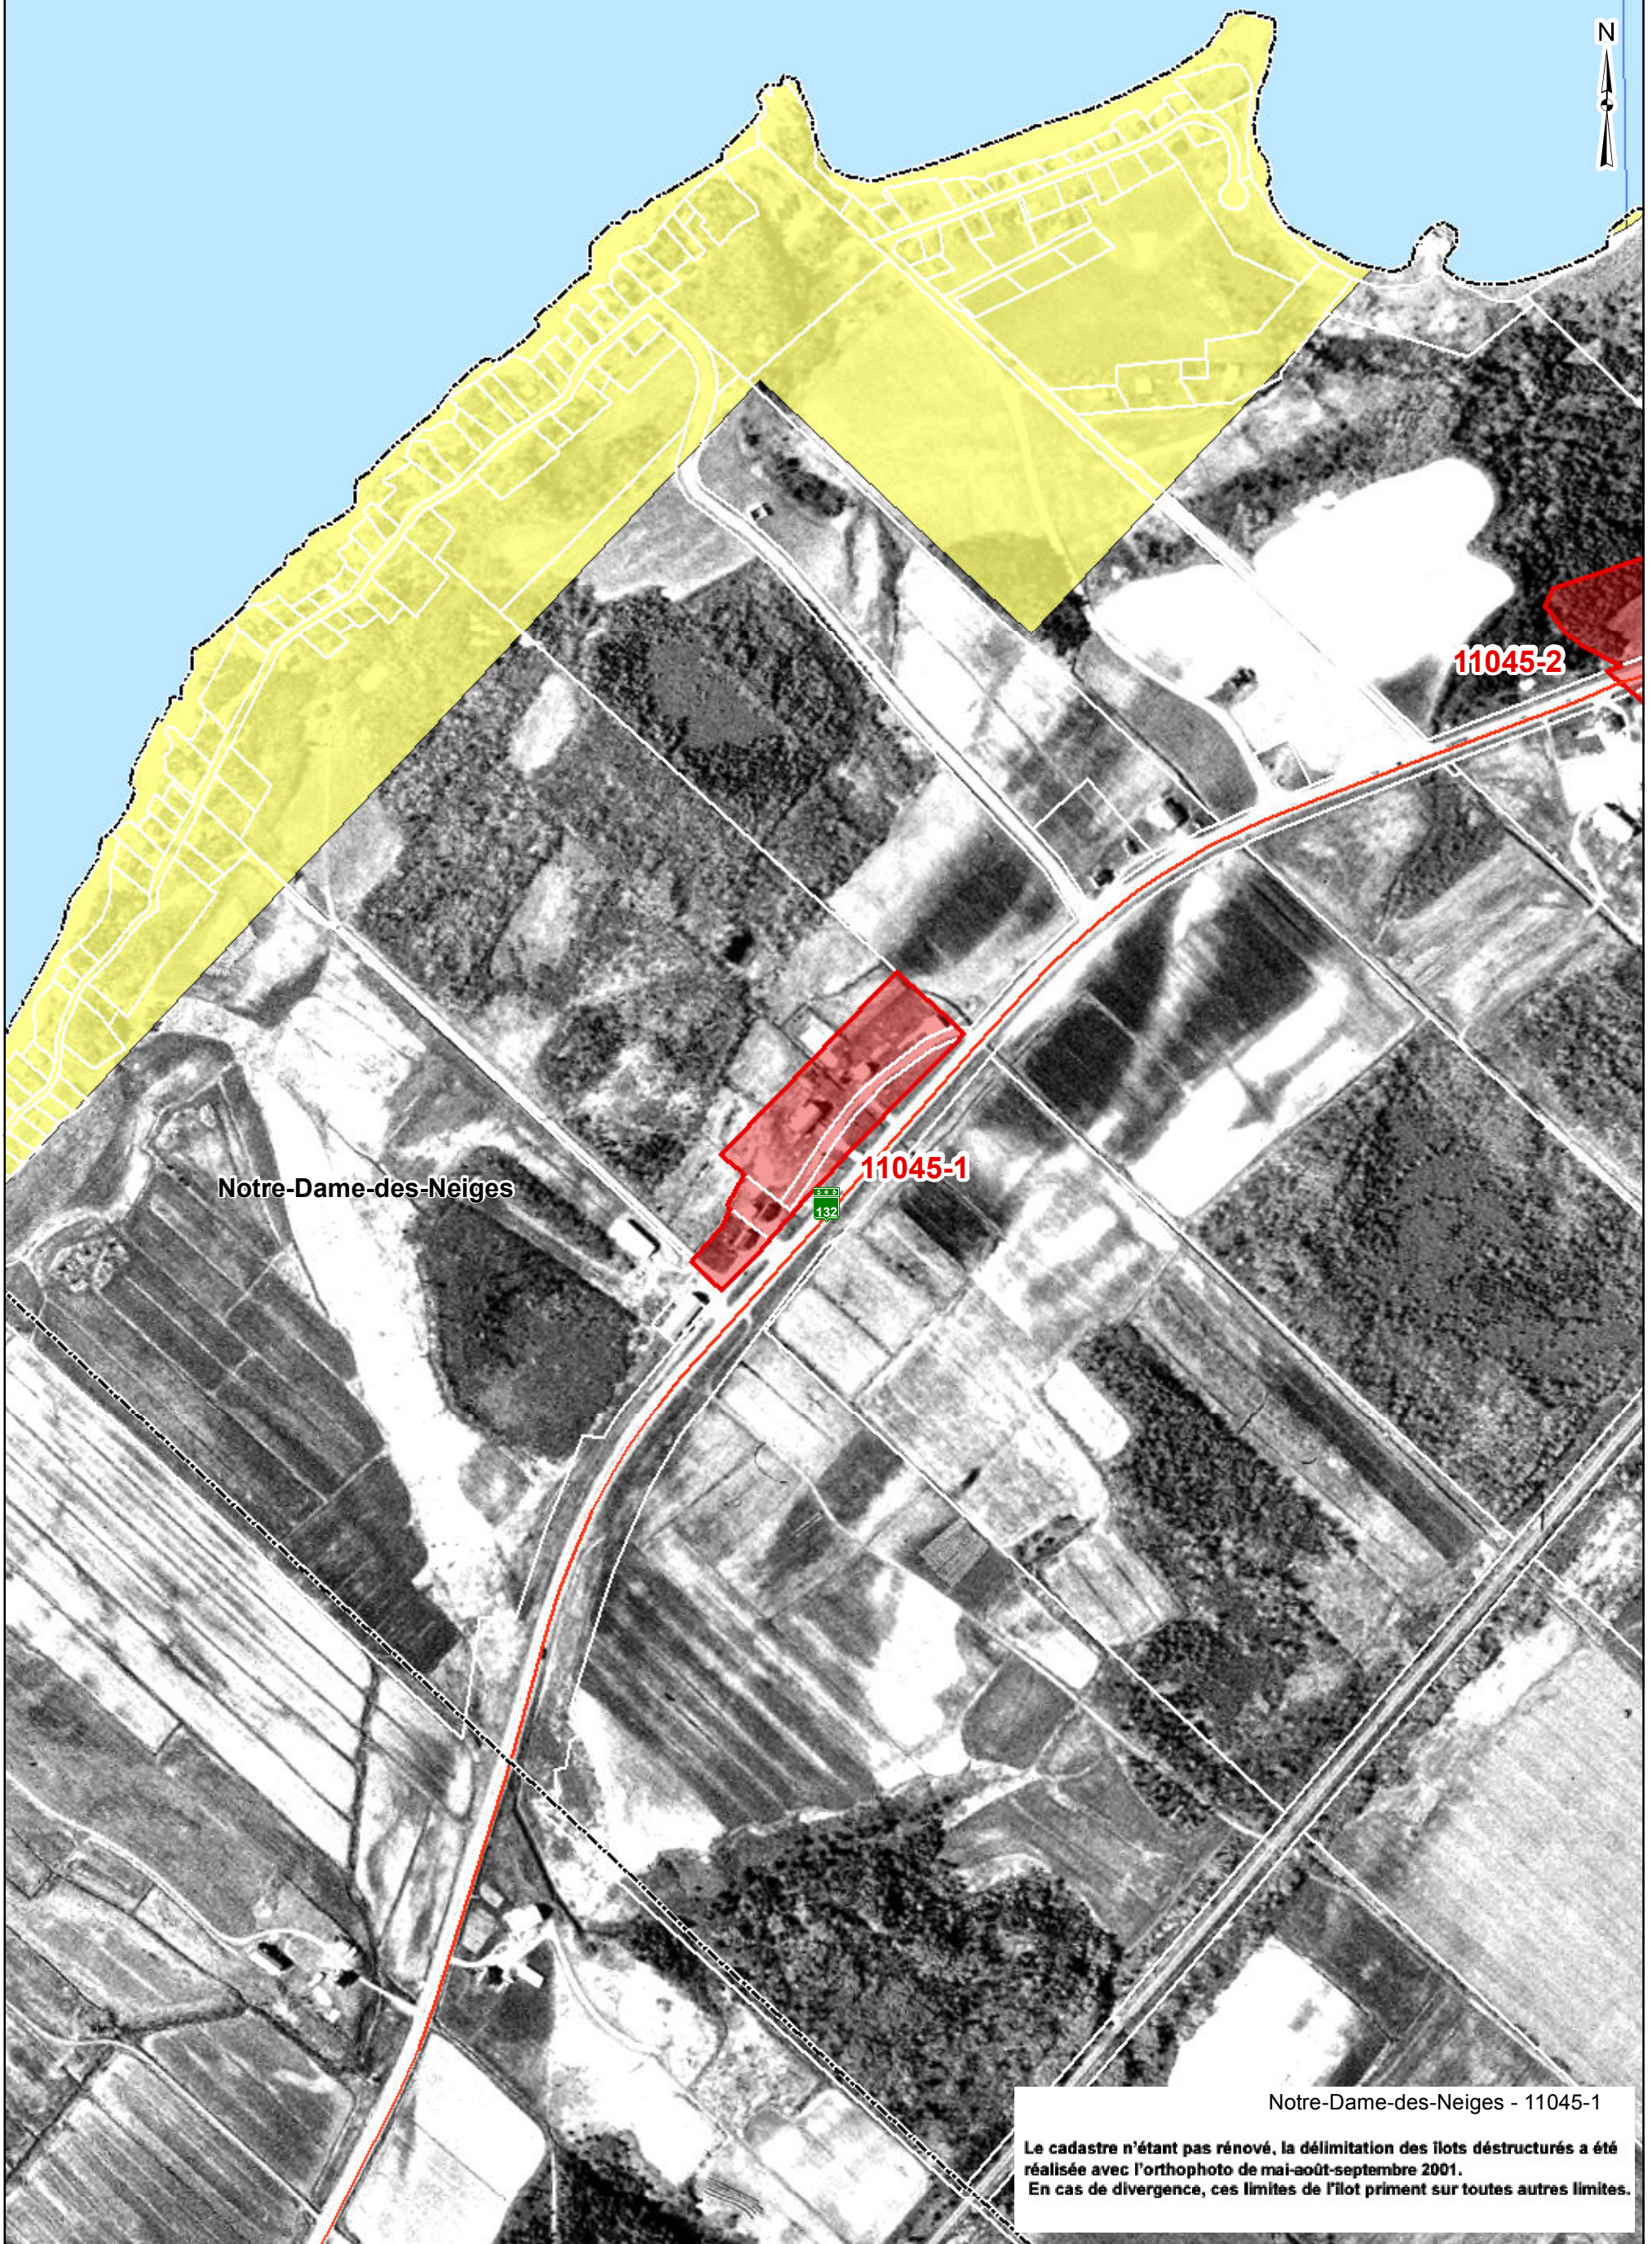

# Îlots déstructurés de la MRC Les Basques

Municipalité de Notre-Dame-des-Neiges

11045-1

Notre-Dame-des-Neiges

11045-1

11045-2

Notre-Dame-des-Neiges - 11045-1

Le cadastre n'étant pas rénové, la délimitation des îlots déstructurés a été réalisée avec l'orthophoto de mai-août-septembre 2001.  
En cas de divergence, ces limites de l'îlot priment sur toutes autres limites.