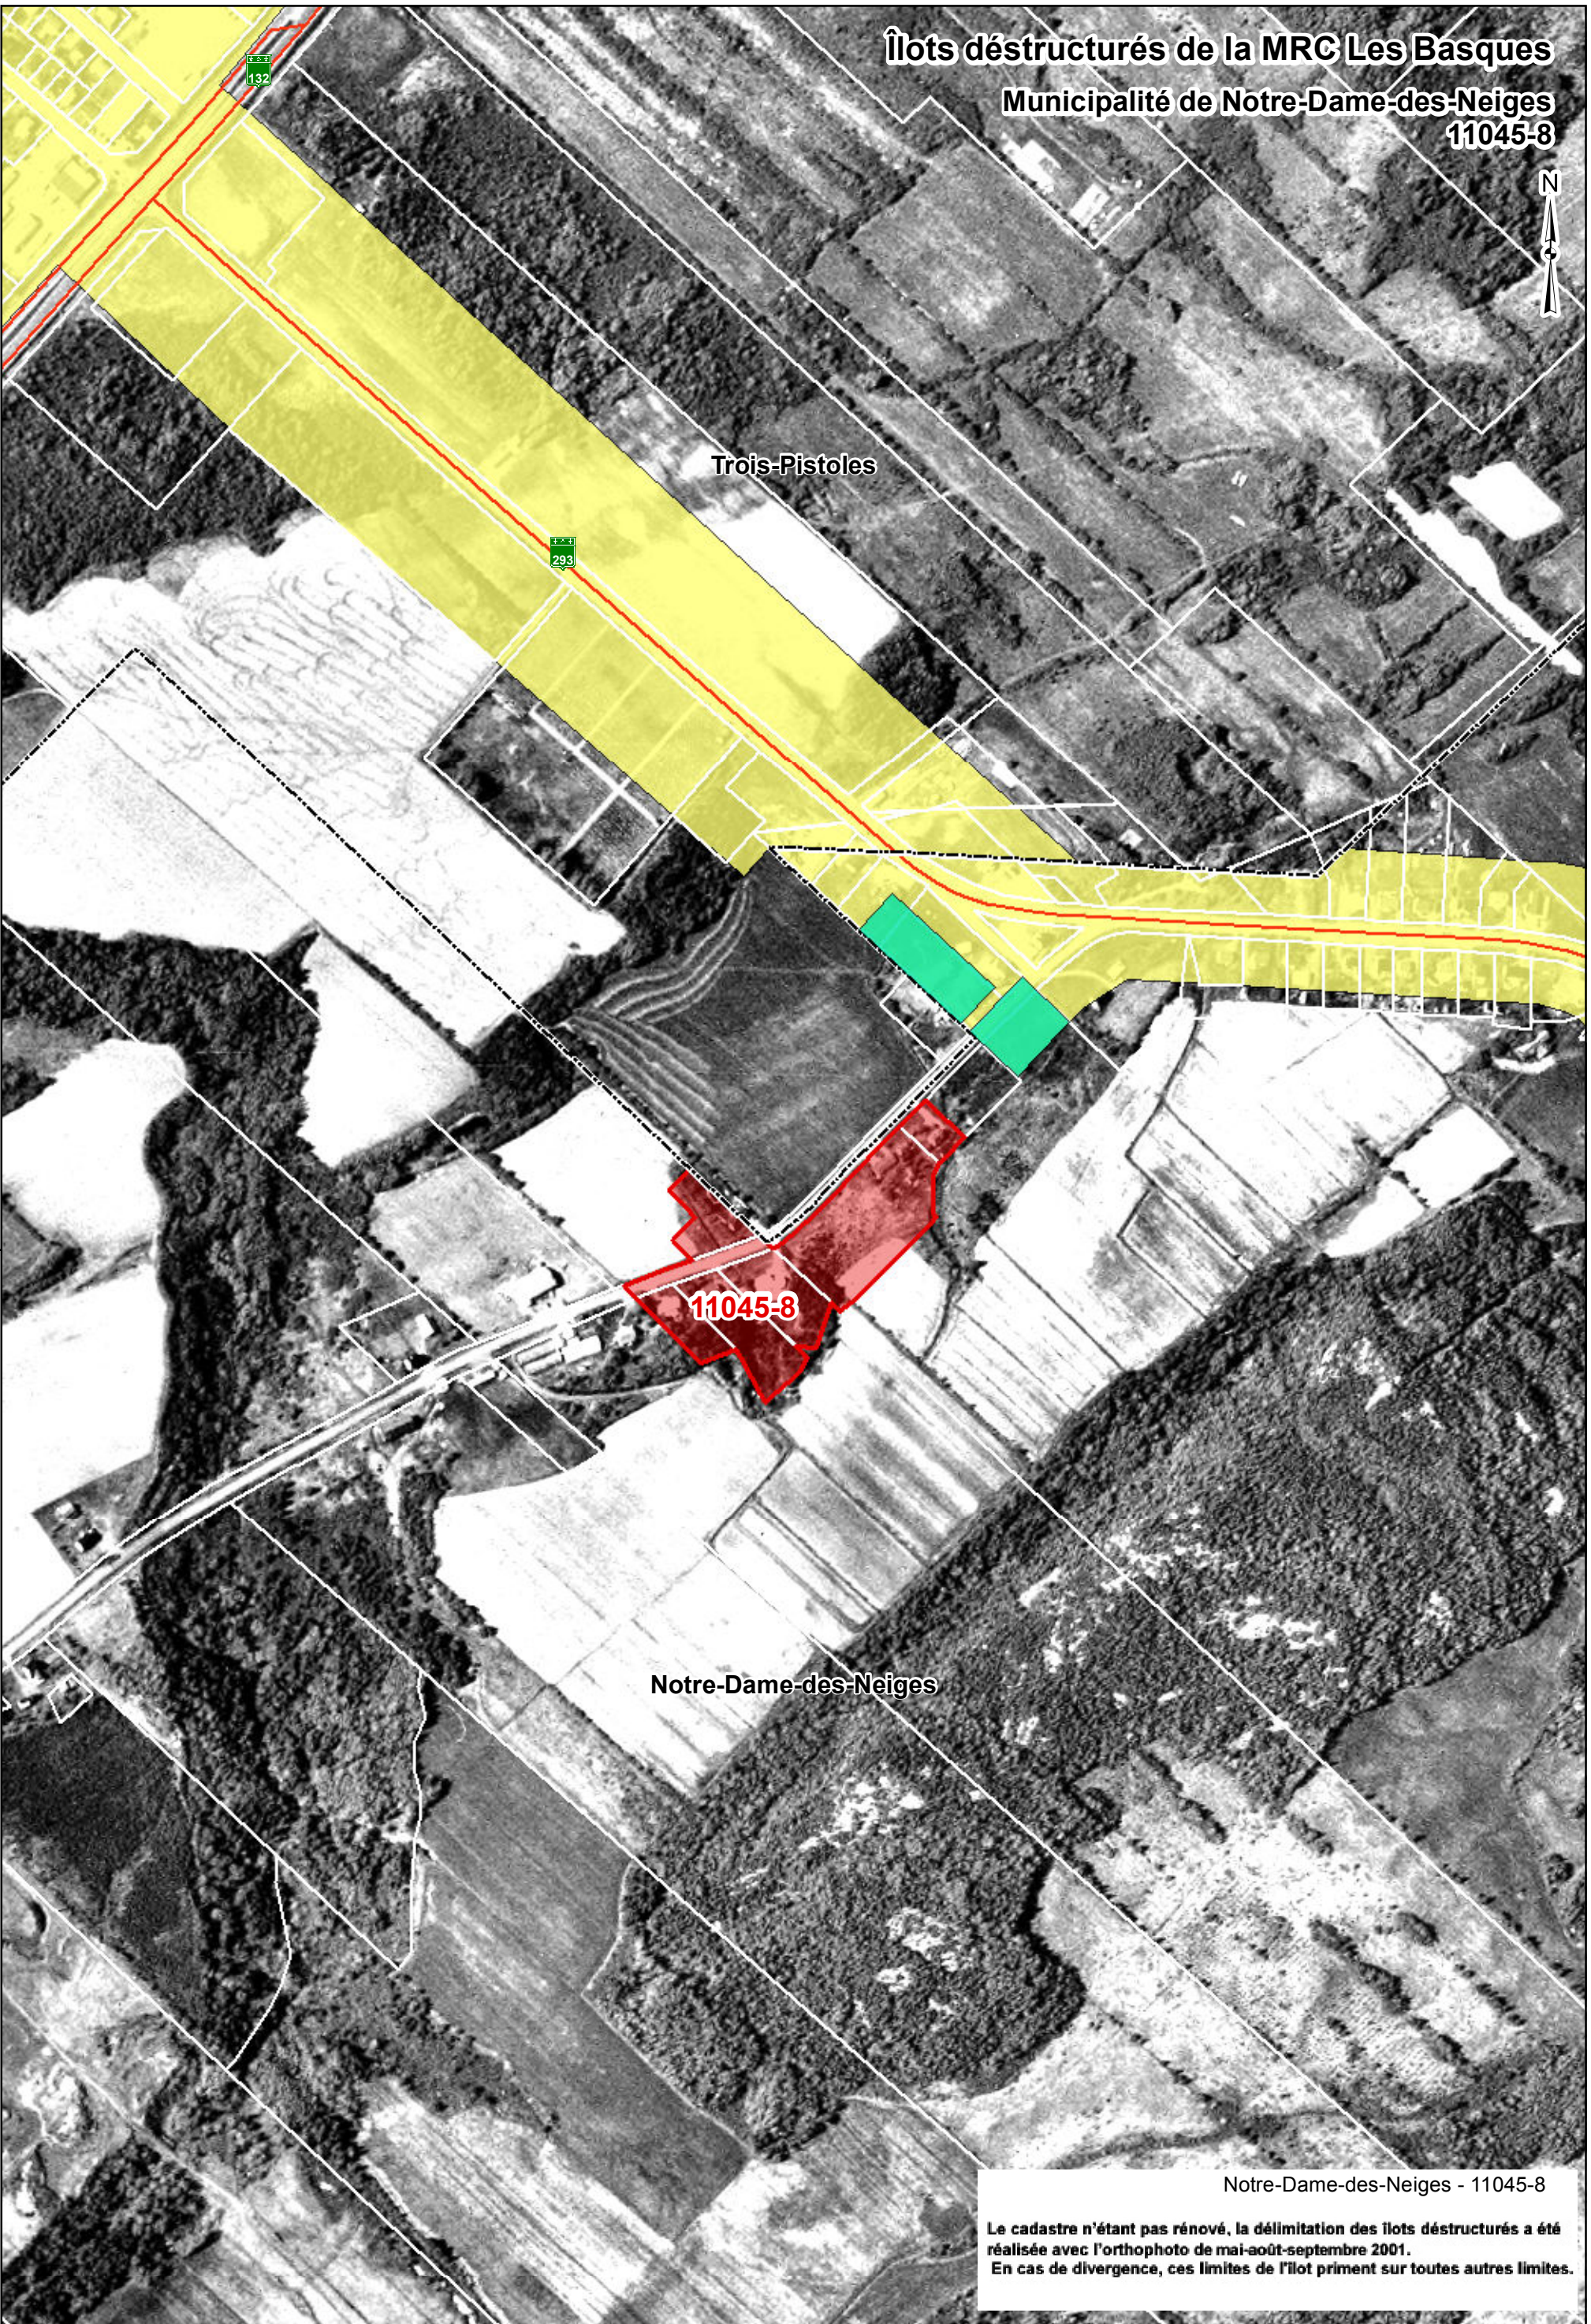

Îlots déstructurés de la MRC Les Basques

Municipalité de Notre-Dame-des-Neiges
11045-8

Notre-Dame-des-Neiges - 11045-8

Le cadastre n'étant pas rénové, la délimitation des îlots déstructurés a été réalisée avec l'orthophoto de mai-août-septembre 2001.
En cas de divergence, ces limites de l'îlot priment sur toutes autres limites.

- Limites municipales
- Zone non agricole
- Îlot avec morcellement (Type 1)
- Îlot sans morcellement et vacant (Type 2)
- Exclusion
- Inclusion

1:5 000

50 25 0 50 100 150 Mètres

Commission
de protection
du territoire agricole
Québec

Date: novembre, 2012
Réalisé par: Valérie Côté