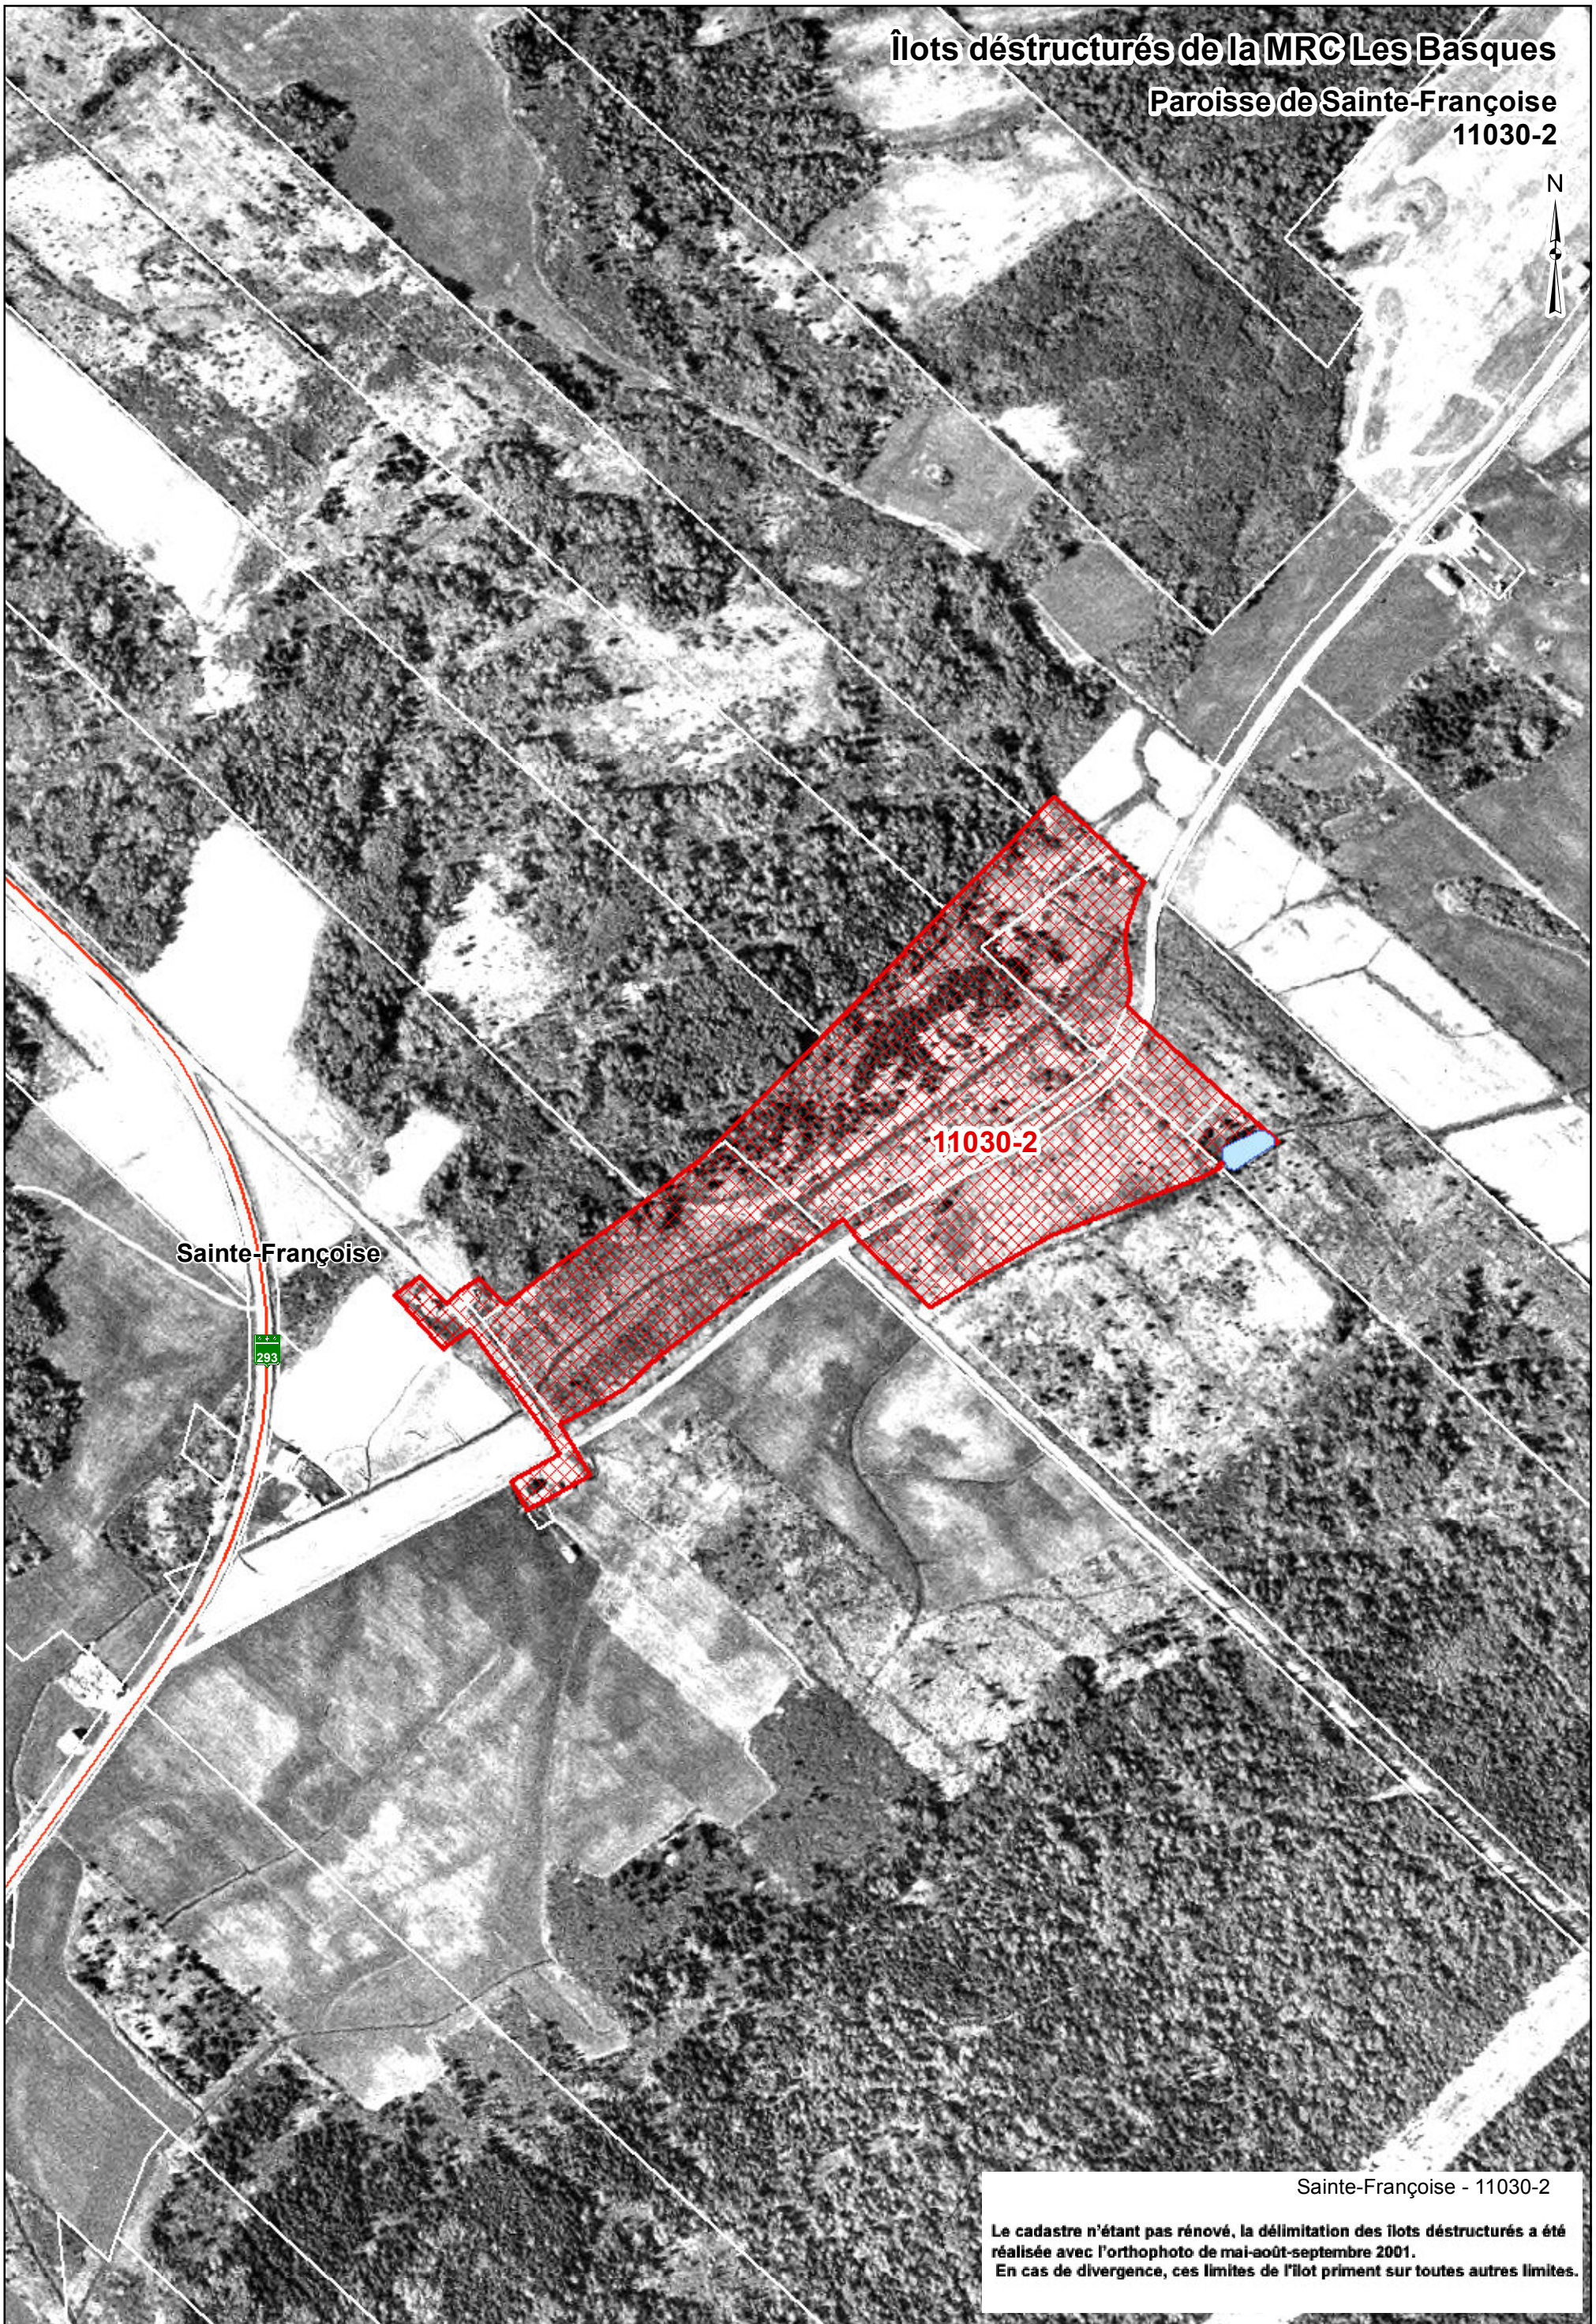

Îlots déstructurés de la MRC Les Basques

Paroisse de Sainte-Françoise

11030-2

Sainte-Françoise - 11030-2

Le cadastre n'étant pas renouvelé, la délimitation des îlots déstructurés a été réalisée avec l'orthophoto de mai-août-septembre 2001.
En cas de divergence, ces limites de l'îlot priment sur toutes autres limites.

- Limites municipales
- Îlot avec morcellement (Type 1)
- Zone non agricole
- Îlot sans morcellement et vacant (Type 2)
- Exclusion
- Inclusion

1:5 000

50 25 0 50 100 150 Mètres

Commission
de protection
du territoire agricole
Québec

Date: novembre, 2012
Réalisé par: Valérie Côté