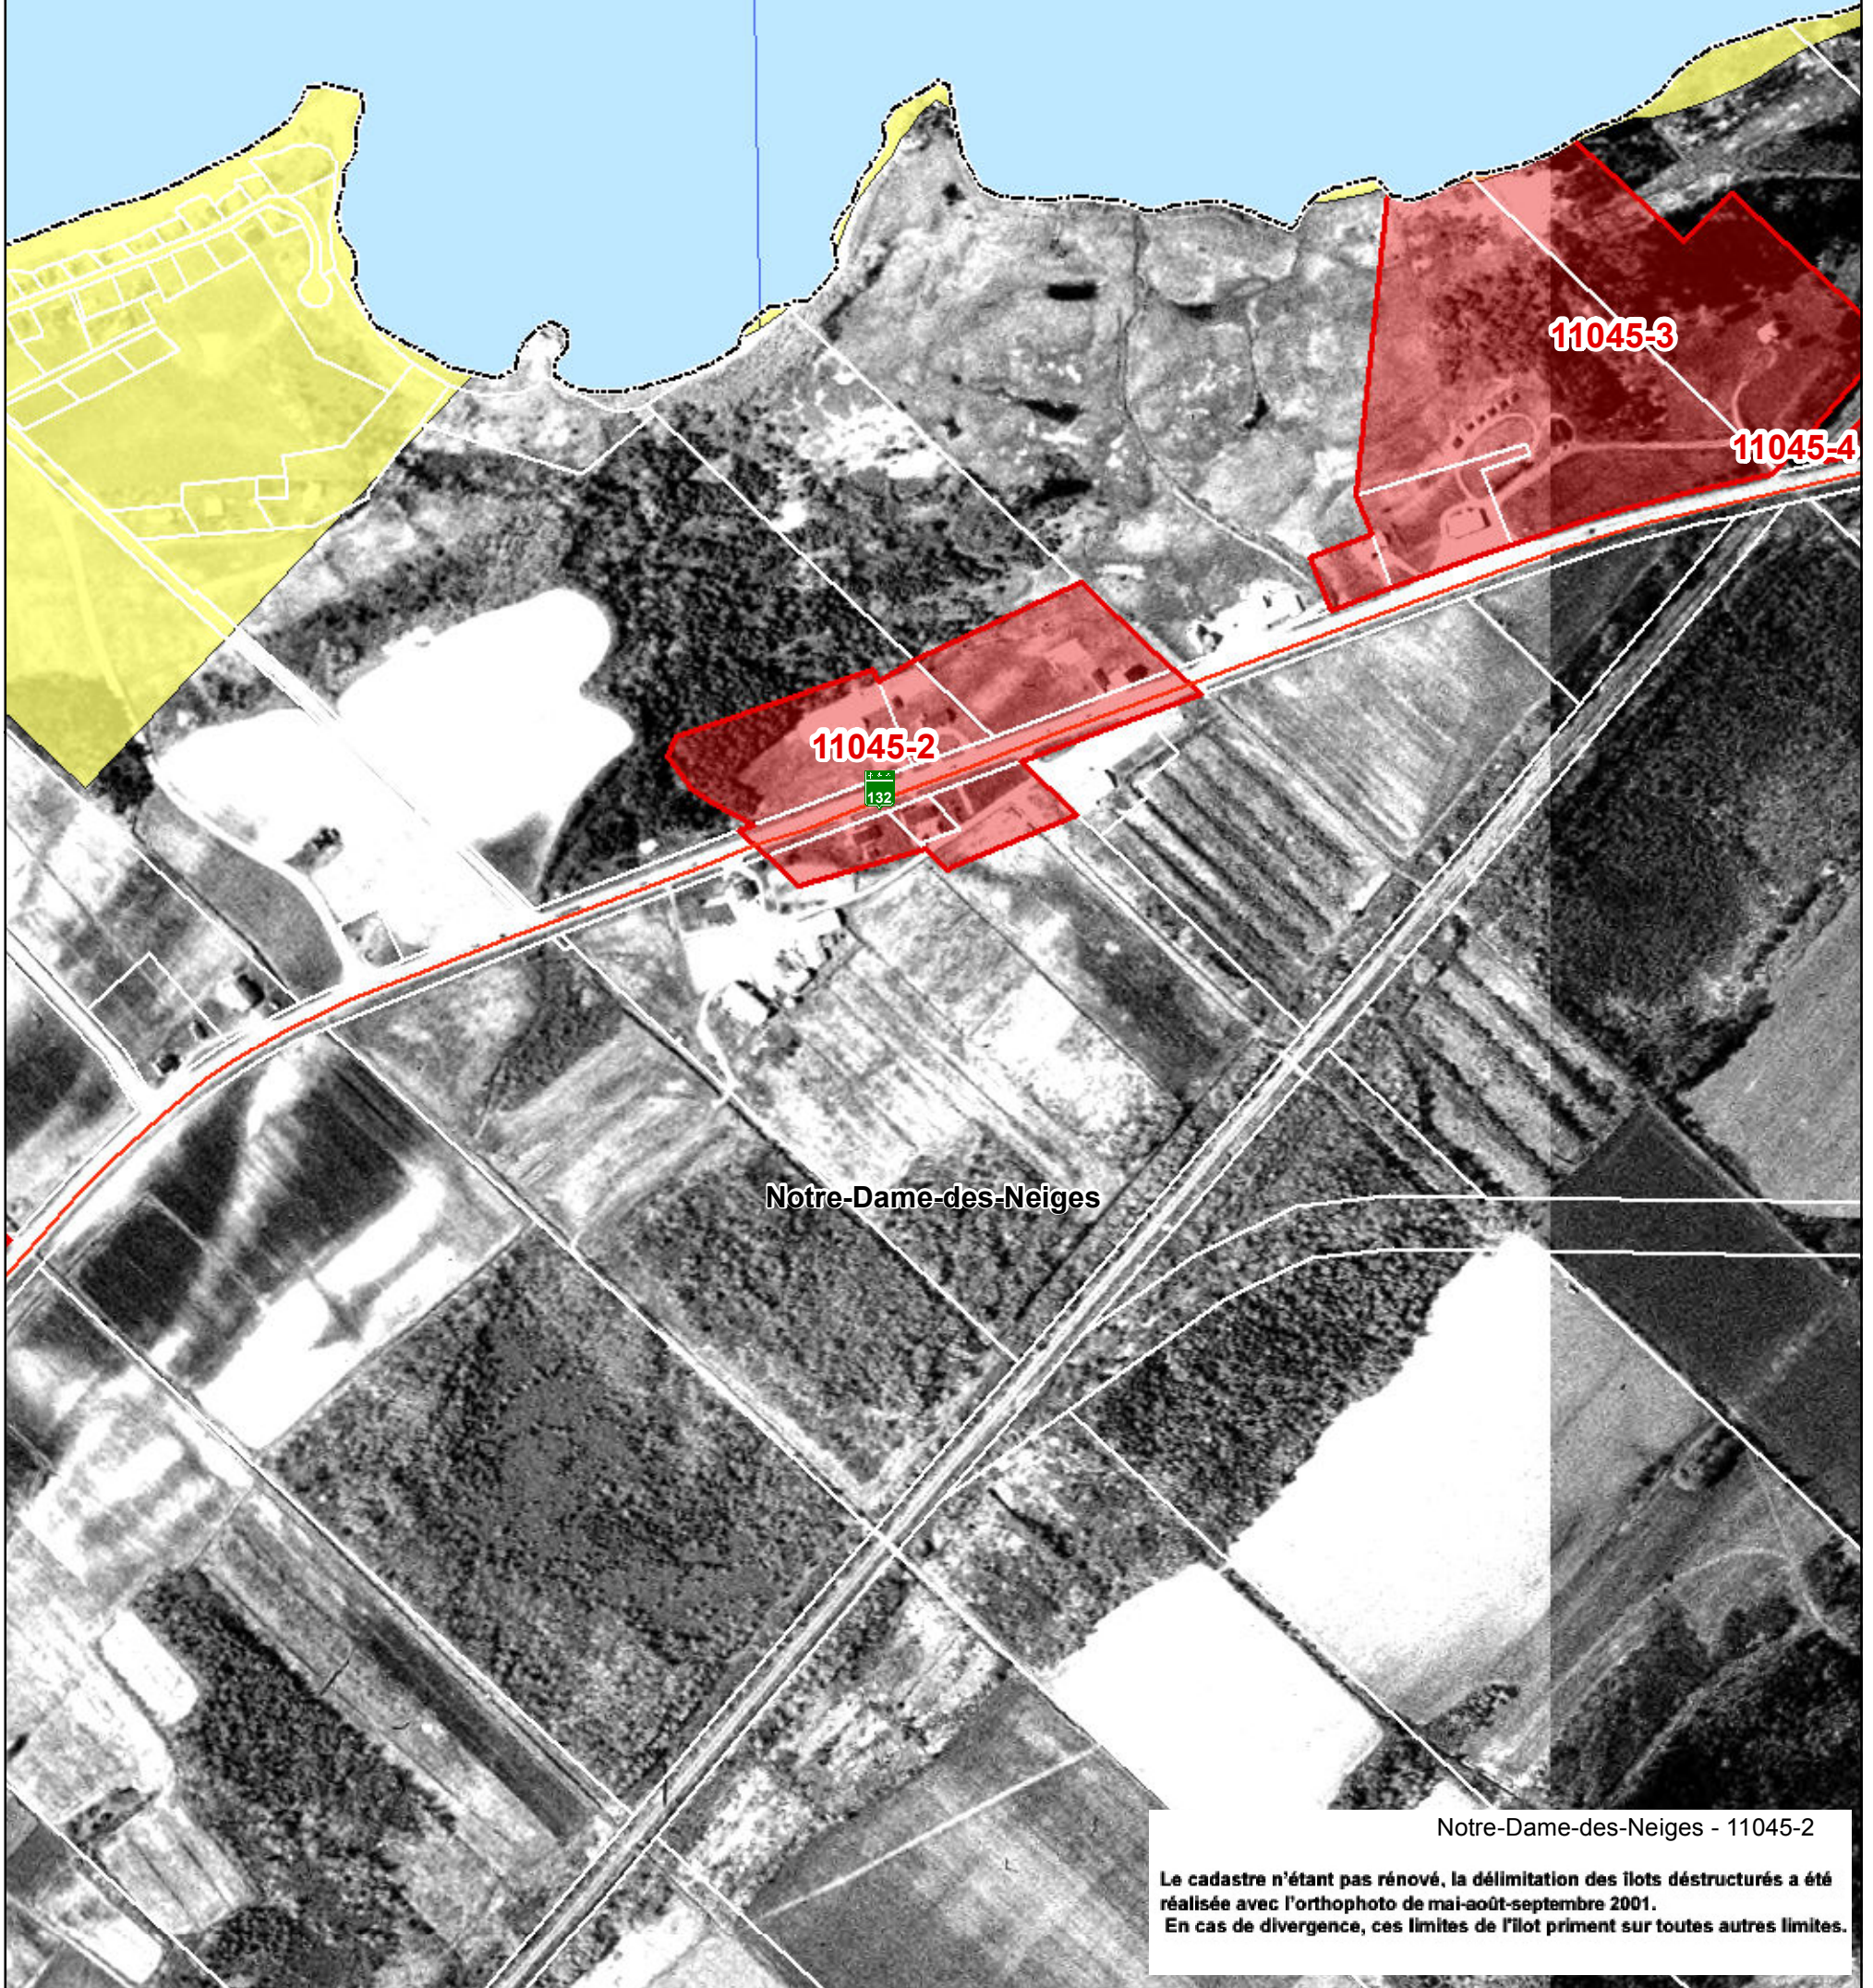

Îlots déstructurés de la MRC Les Basques

Municipalité de Notre-Dame-des-Neiges
11045-2

Notre-Dame-des-Neiges

Notre-Dame-des-Neiges - 11045-2

Le cadastre n'étant pas renouvelé, la délimitation des îlots déstructurés a été réalisée avec l'orthophoto de mai-août-septembre 2001.
En cas de divergence, ces limites de l'îlot priment sur toutes autres limites.

- Limites municipales
- Îlot avec morcellement (Type 1)
- Zone non agricole
- Îlot sans morcellement et vacant (Type 2)
- Exclusion
- Inclusion

1:5 000

50 25 0 50 100 150 Mètres

Commission
de protection
du territoire agricole
Québec

Date: novembre, 2012
Réalisé par: Valérie Côté