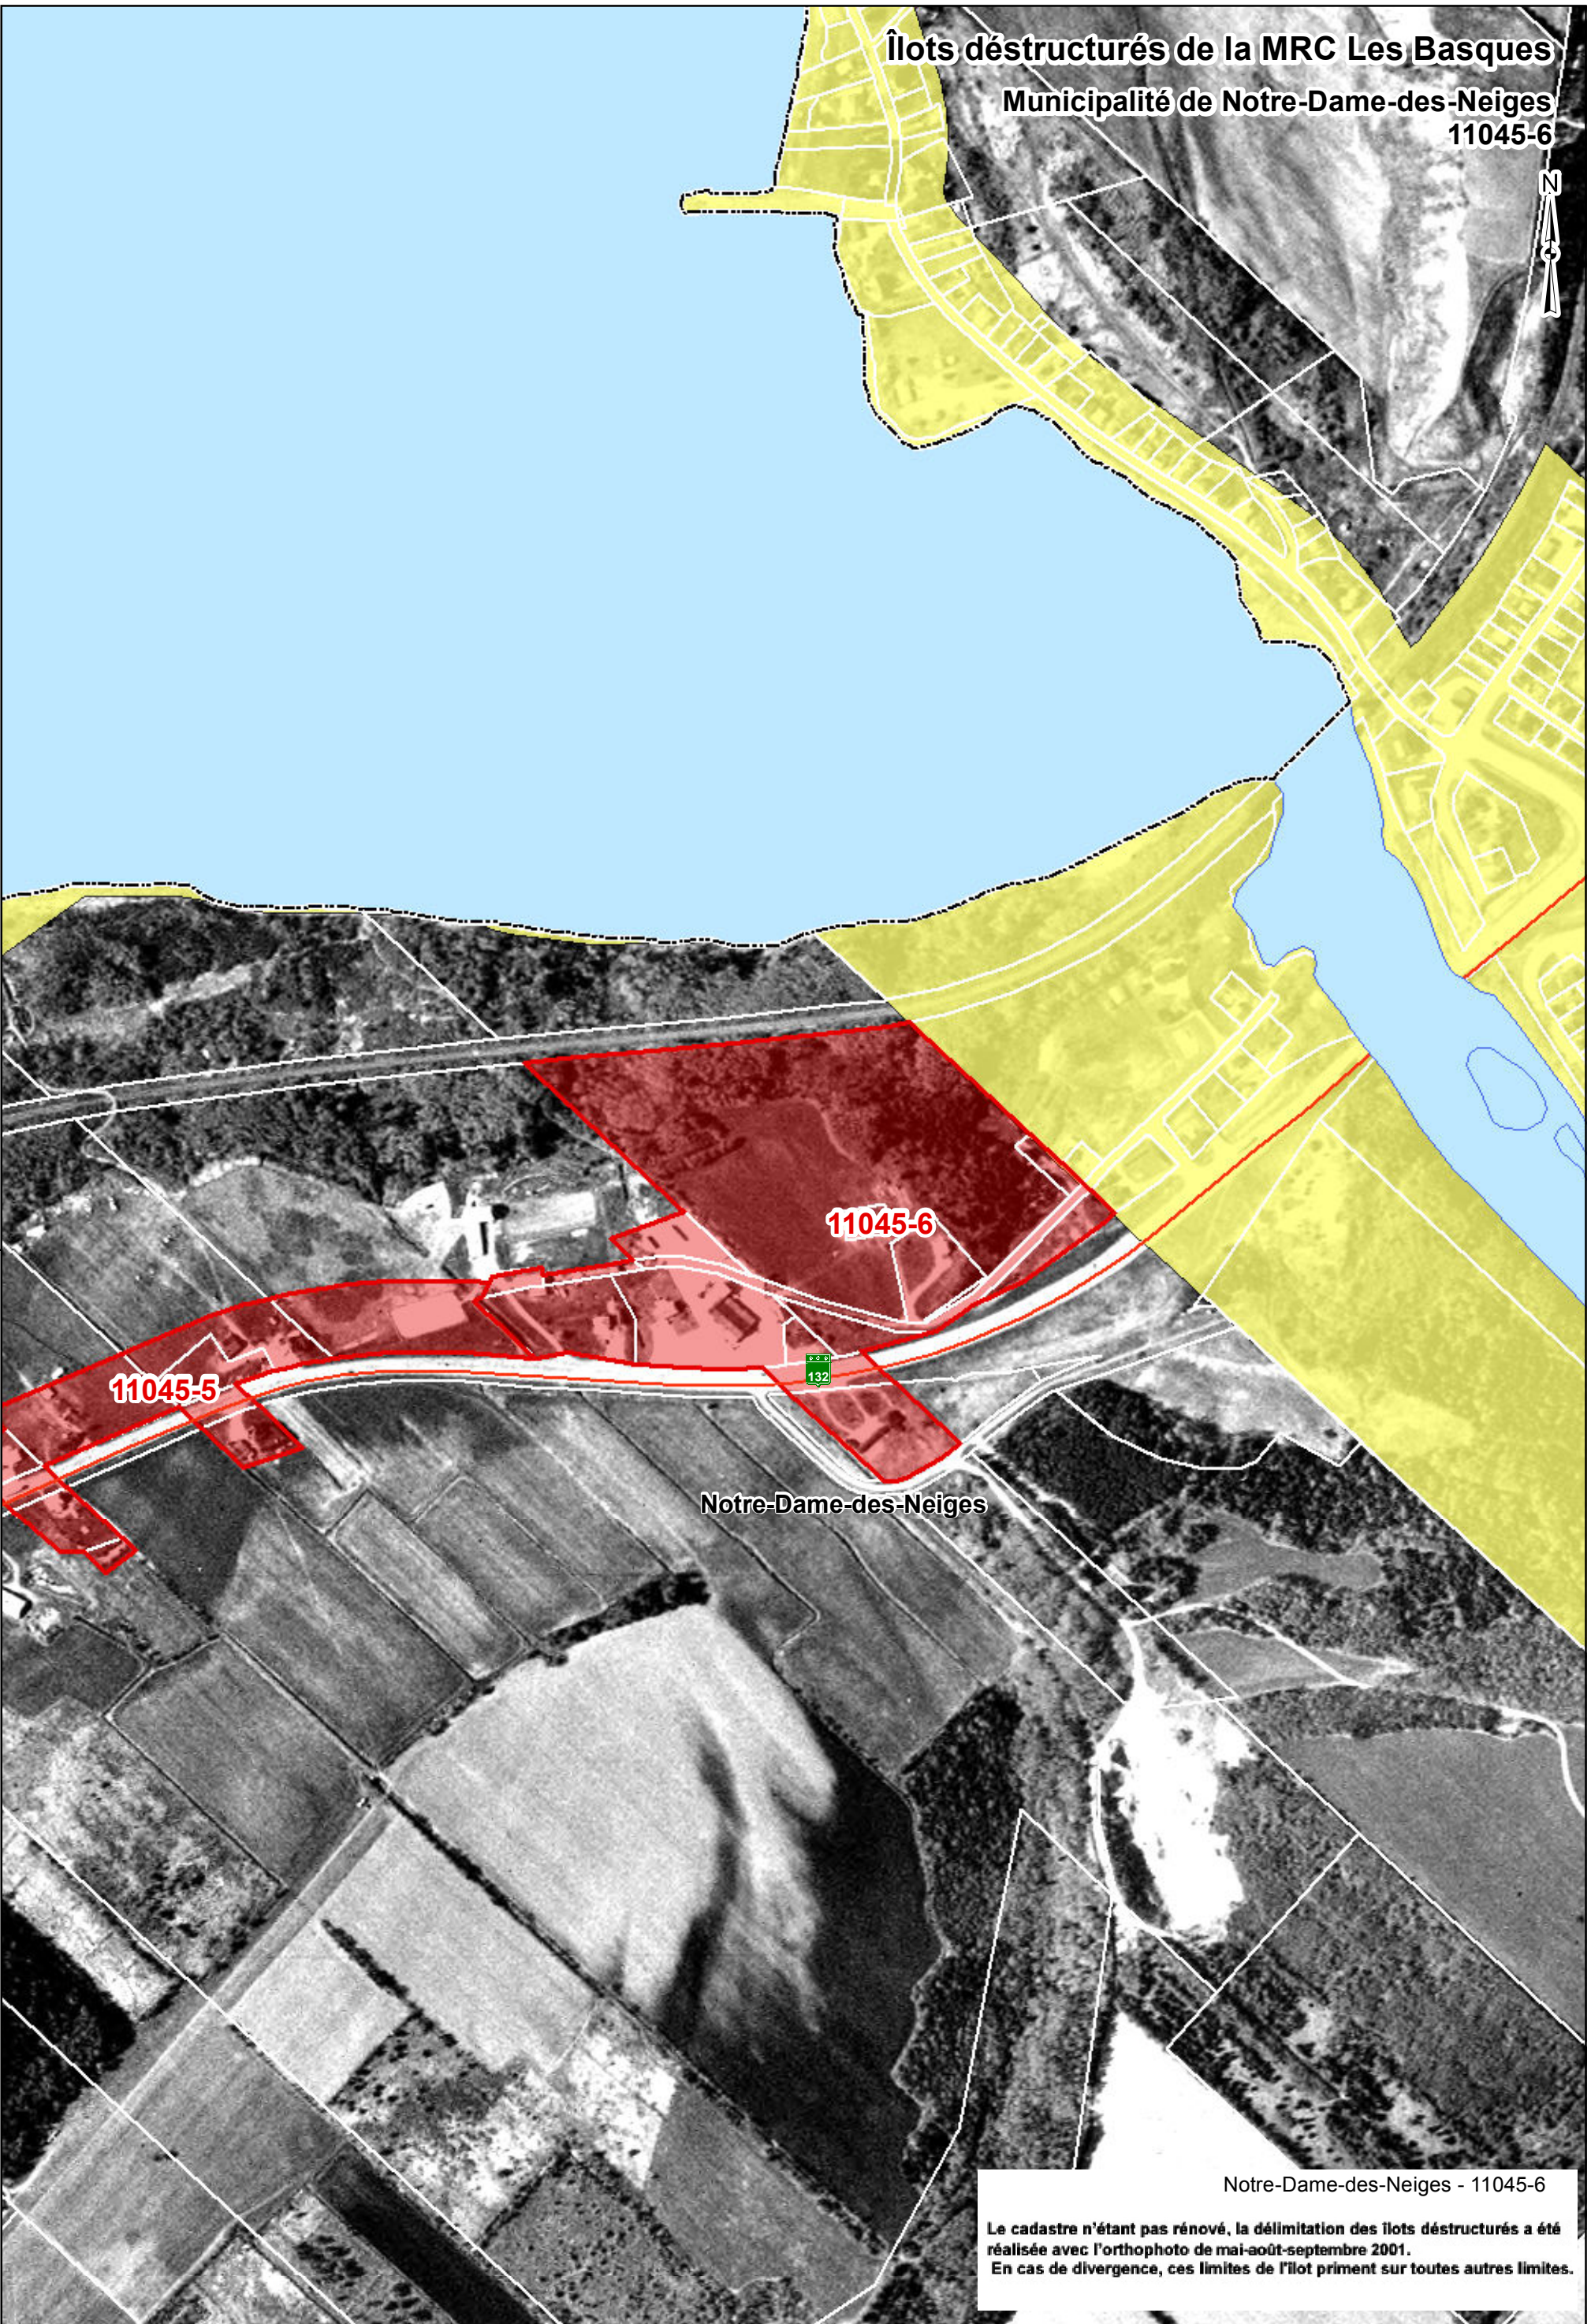

Îlots déstructurés de la MRC Les Basques

Municipalité de Notre-Dame-des-Neiges
11045-6

Notre-Dame-des-Neiges

Notre-Dame-des-Neiges - 11045-6

Le cadastre n'étant pas rénové, la délimitation des îlots déstructurés a été réalisée avec l'orthophoto de mai-août-septembre 2001.
En cas de divergence, ces limites de l'îlot priment sur toutes autres limites.

- Limites municipales
- îlot avec morcellement (Type 1)
- Zone non agricole
- îlot sans morcellement et vacant (Type 2)
- Exclusion
- Inclusion

1:5 000

50 25 0 50 100 150 Mètres

Commission
de protection
du territoire agricole
Québec

Date: novembre, 2012
Réalisé par: Valérie Côté