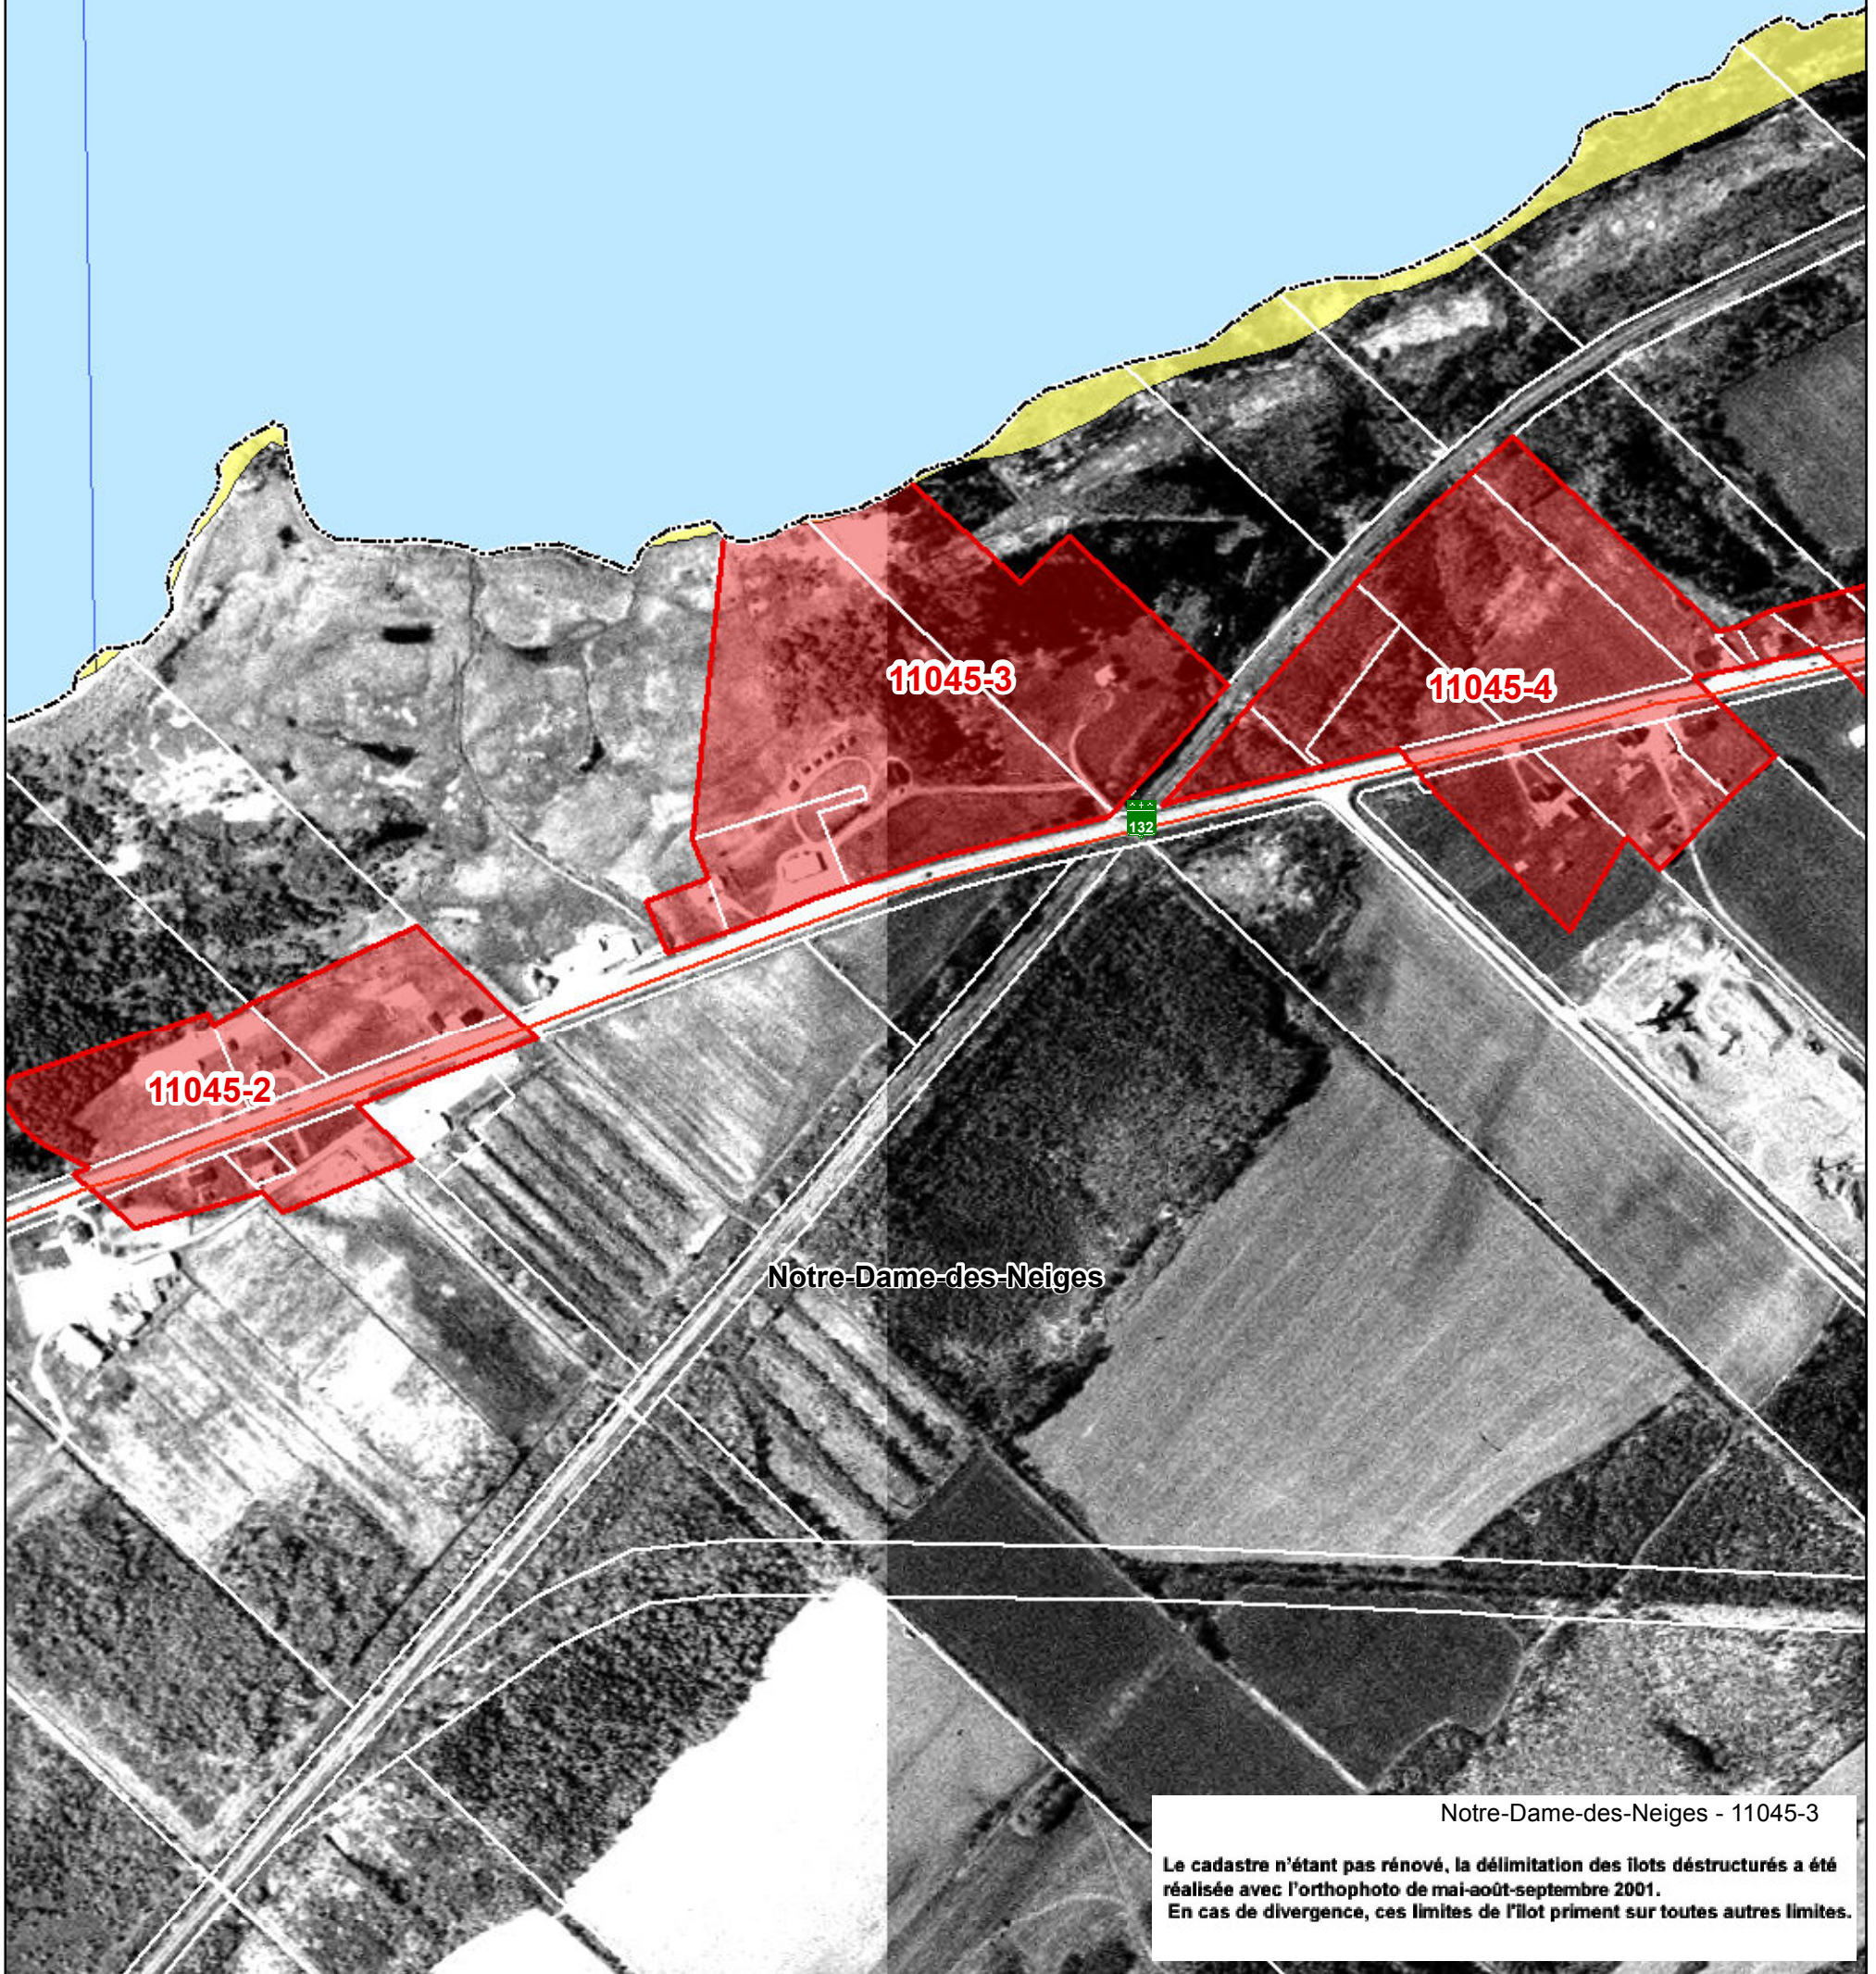

Îlots déstructurés de la MRC Les Basques

Municipalité de Notre-Dame-des-Neiges

11045-3

Notre-Dame-des-Neiges - 11045-3

Le cadastre n'étant pas rénové, la délimitation des îlots déstructurés a été réalisée avec l'orthophoto de mai-août-septembre 2001.
En cas de divergence, ces limites de l'îlot priment sur toutes autres limites.

- Limites municipales
- Îlot avec morcellement (Type 1)
- Zone non agricole
- Îlot sans morcellement et vacant (Type 2)
- Exclusion
- Inclusion

1:5 000

50 25 0 50 100 150 Mètres

Commission
de protection
du territoire agricole
Québec

Date: novembre, 2012
Réalisé par: Valérie Côté