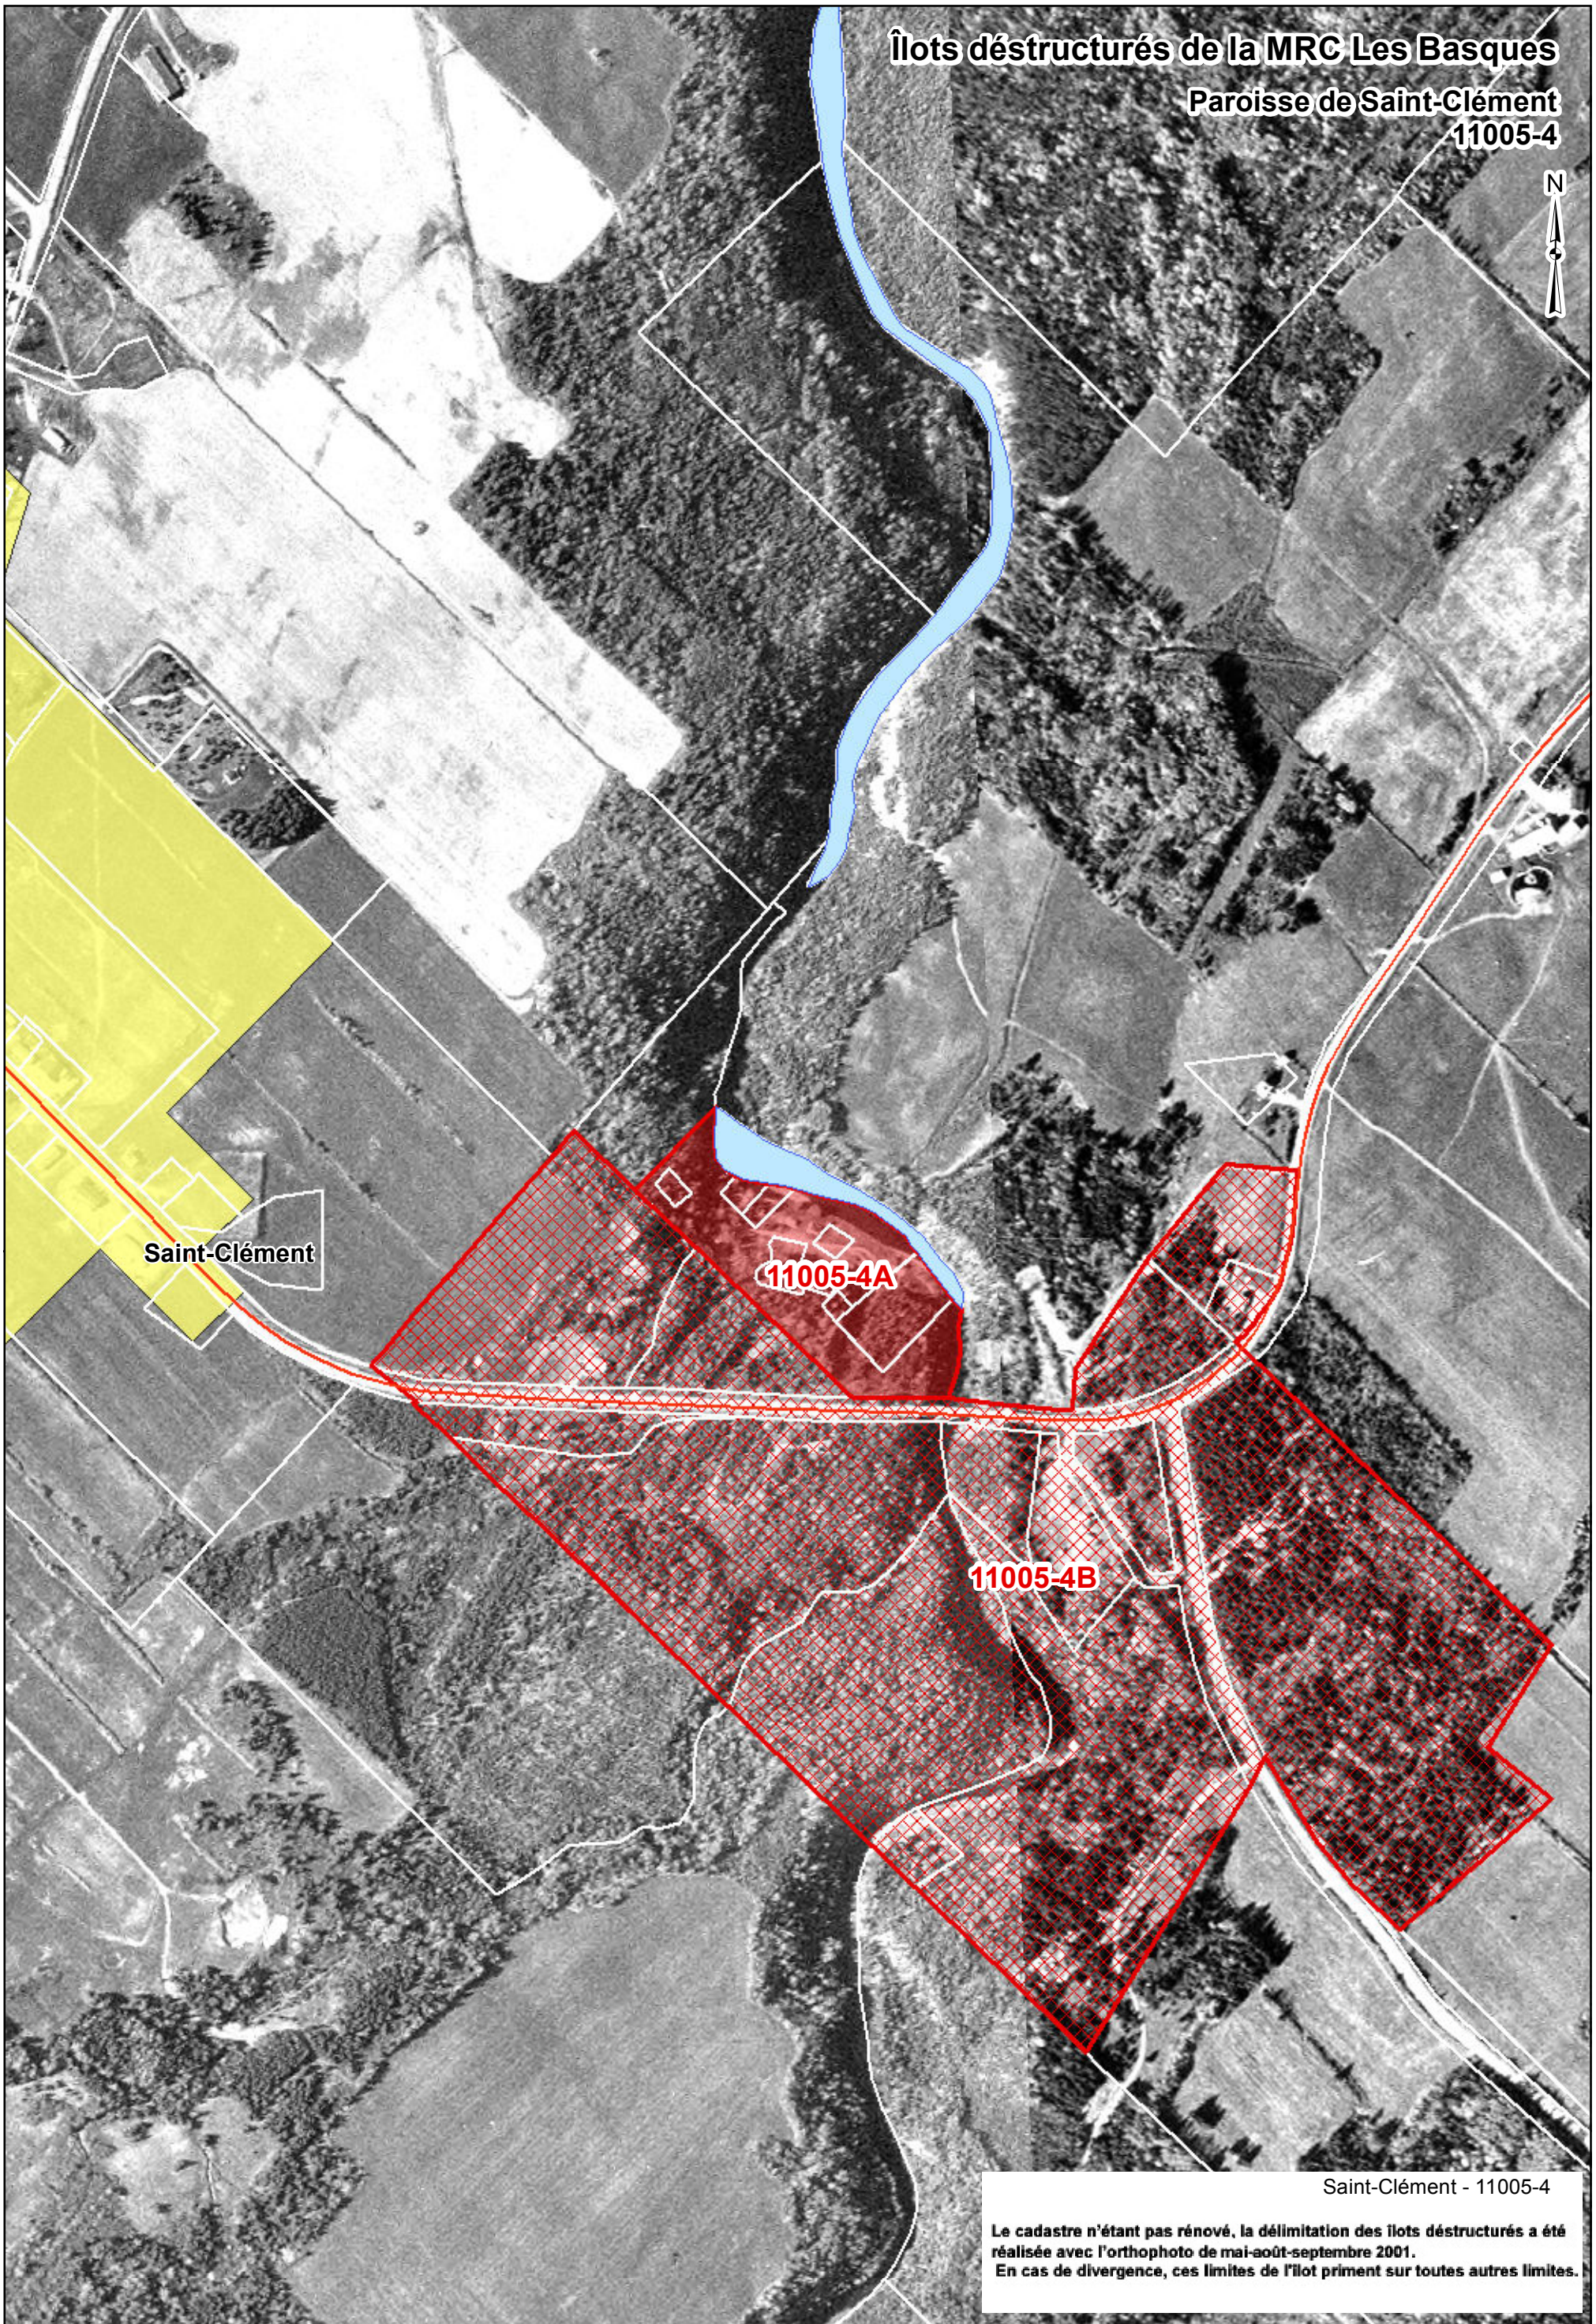

Îlots déstructurés de la MRC Les Basques

Paroisse de Saint-Clément

11005-4

Saint-Clément

11005-4A

11005-4B

Saint-Clément - 11005-4

Le cadastre n'étant pas rénové, la délimitation des îlots déstructurés a été réalisée avec l'orthophoto de mai-août-septembre 2001.
En cas de divergence, ces limites de l'îlot priment sur toutes autres limites.

- Limites municipales
- Zone non agricole
- Îlot avec morcellement (Type 1)
- Îlot sans morcellement et vacant (Type 2)
- Exclusion
- Inclusion

1:5 000

50 25 0 50 100 150 Mètres

Commission
de protection
du territoire agricole
Québec

Date: novembre, 2012
Réalisé par: Valérie Côté