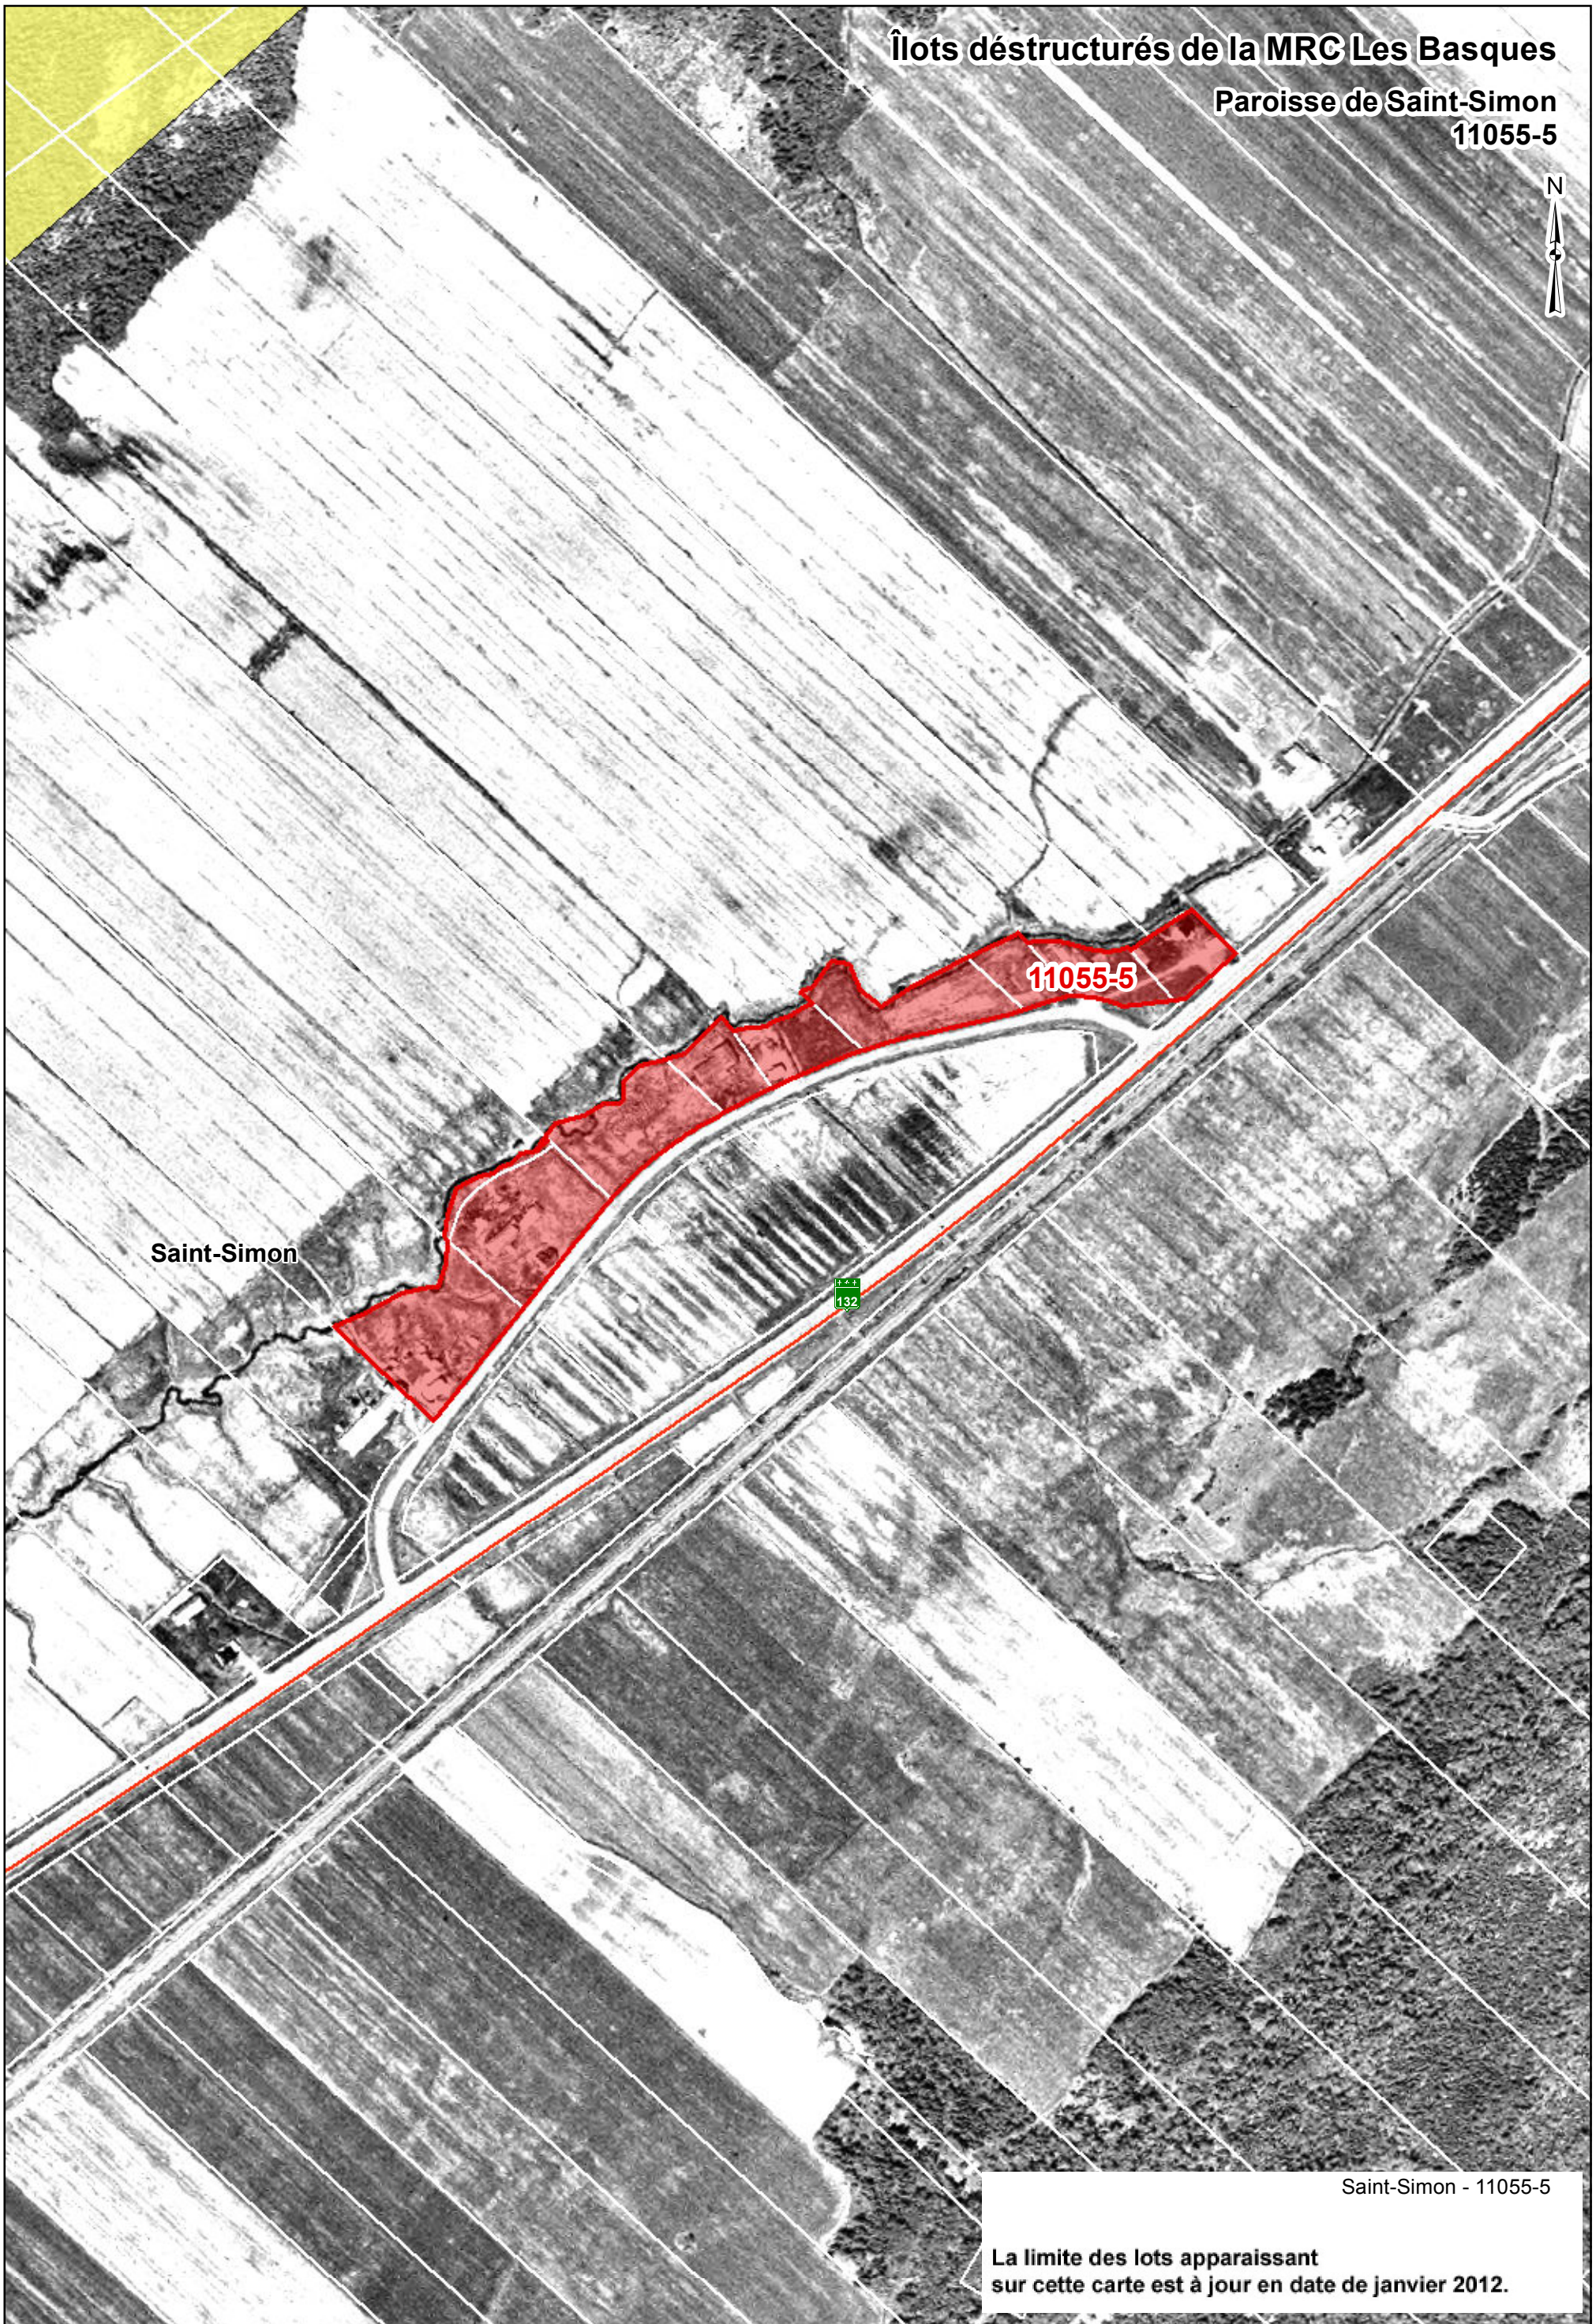

Îlots déstructurés de la MRC Les Basques

Paroisse de Saint-Simon

11055-5

Saint-Simon

11055-5

132

Saint-Simon - 11055-5

La limite des lots apparaissant sur cette carte est à jour en date de janvier 2012.

- Limites municipales
- Zone non agricole
- Îlot avec morcellement (Type 1)
- Îlot sans morcellement et vacant (Type 2)
- Exclusion
- Inclusion

1:5 000

50 25 0 50 100 150 Mètres

Commission de protection du territoire agricole Québec

Date: novembre, 2012
Réalisé par: Valérie Côté