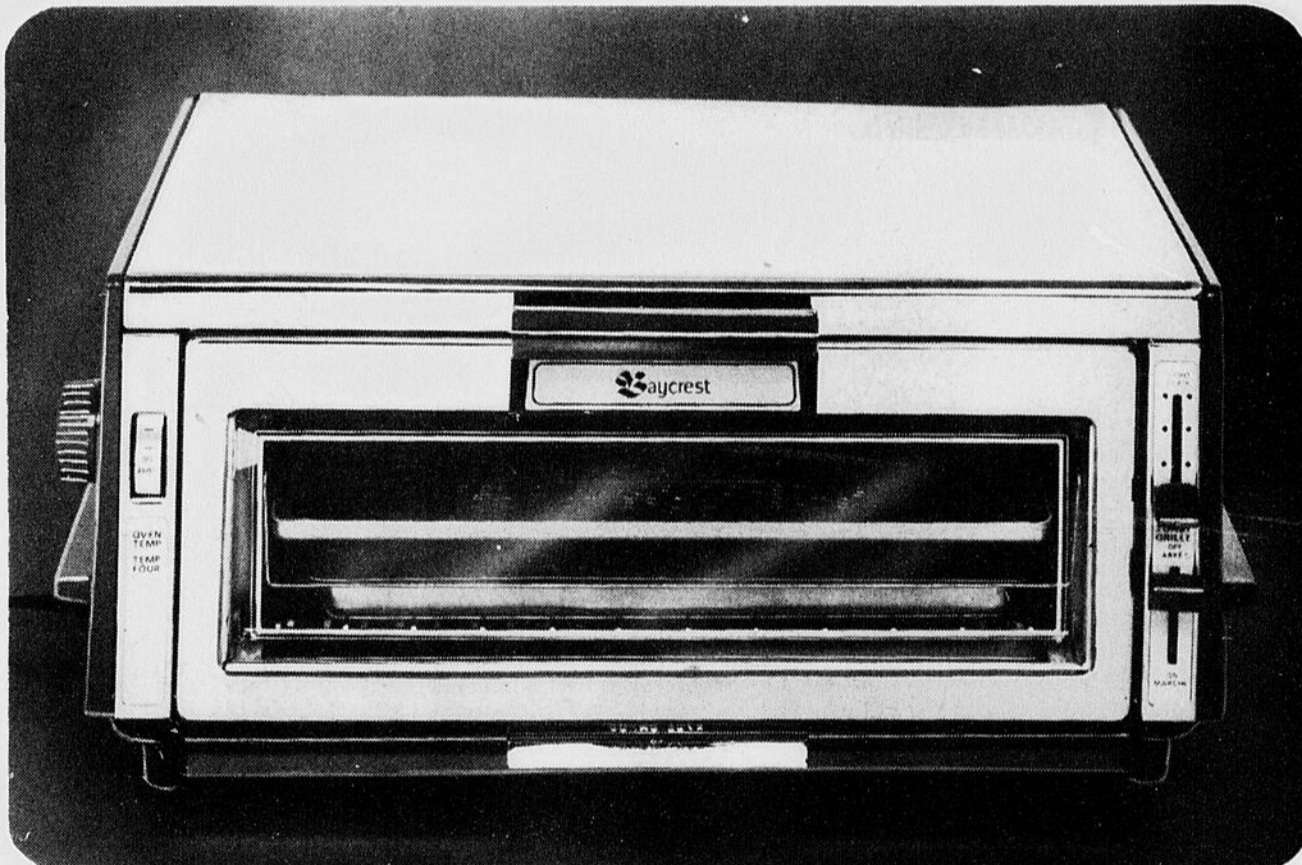

Four/grille-pain/gril Baycrest

9-5. Pratique et efficace! Grande capacité de four. Complet avec guide de cuisson. Garantie 1 an.

59⁸⁸
ch.

Facilités de paiement sur demande