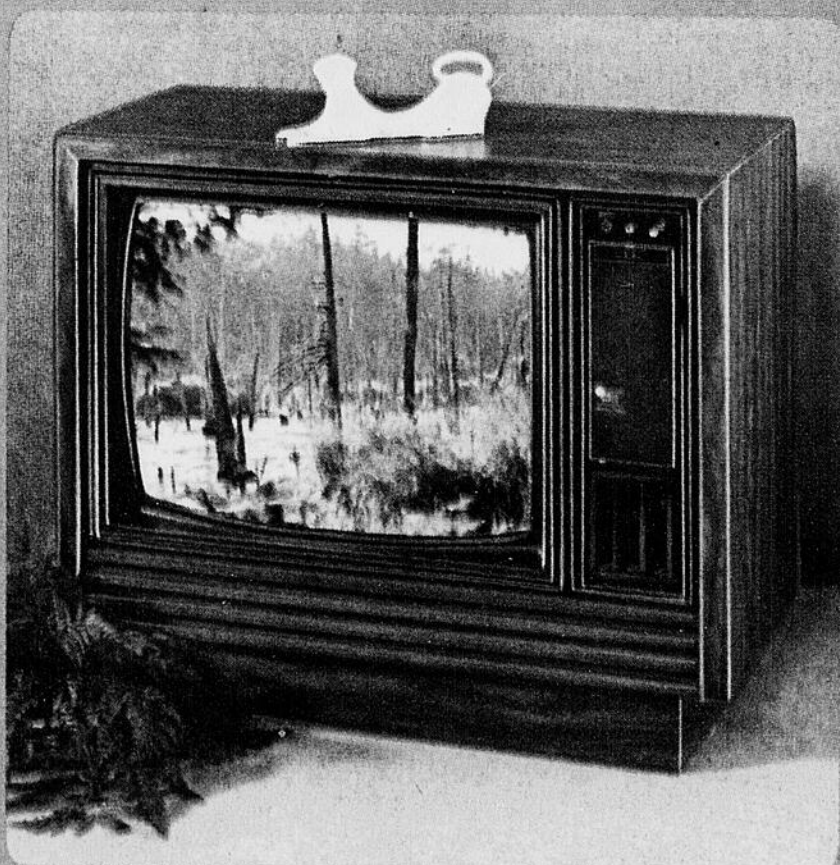

Ord. 1069.95

**98800**  
ch.

Facilités de paiement sur demande

Rabais de **4195!**

Téléviseur portatif noir/blanc 20" RCA

16-4. Châssis 100% transistorisé à faible consommation d'énergie, antenne combinée UHF/VHF, tube-image se réchauffant rapidement. Garantie de 3 mois sur pièces et main-d'œuvre.