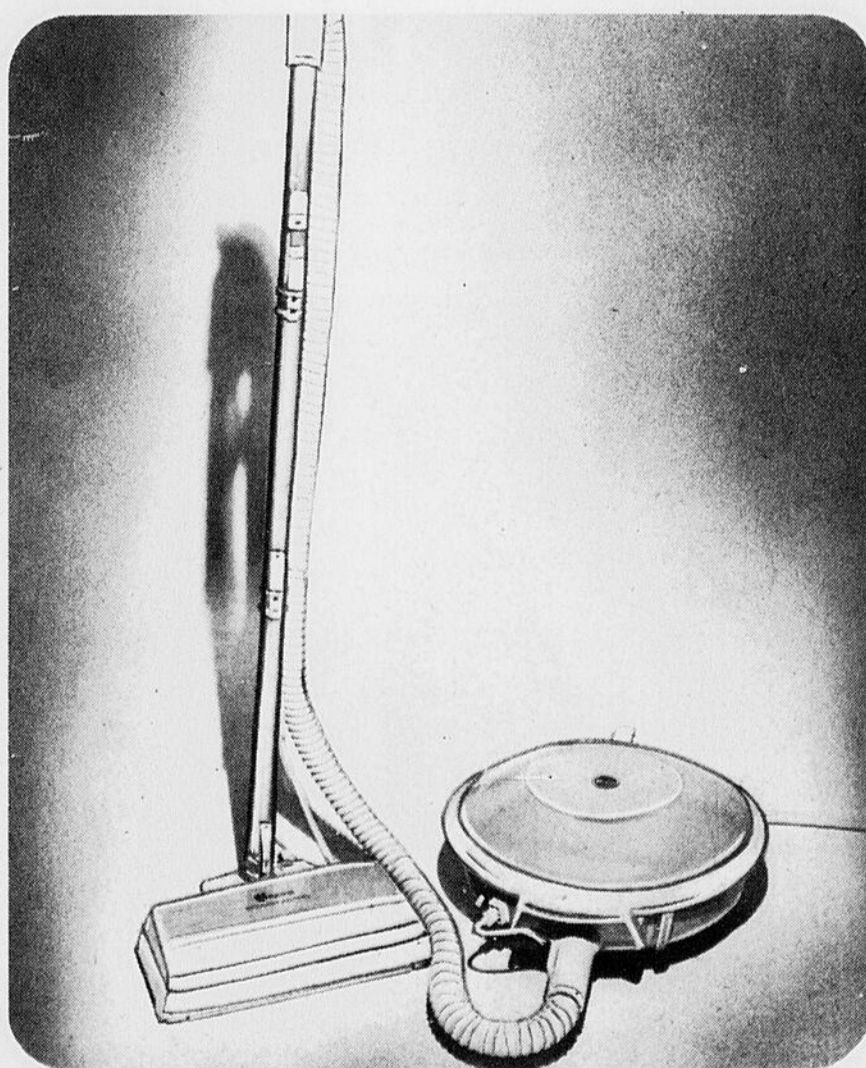

139⁸⁸
ch.

Aspirateur Powermatic de Baycrest

9-7. Nettoie à fond grâce à sa double puissance combinée et son action de battage et de balayage. Tête Powermatic pour les tâches les plus dures. Sac à très grande capacité. Complet avec brosses à plancher et à poussières, et suceur plat.

Facilités de paiement sur demande