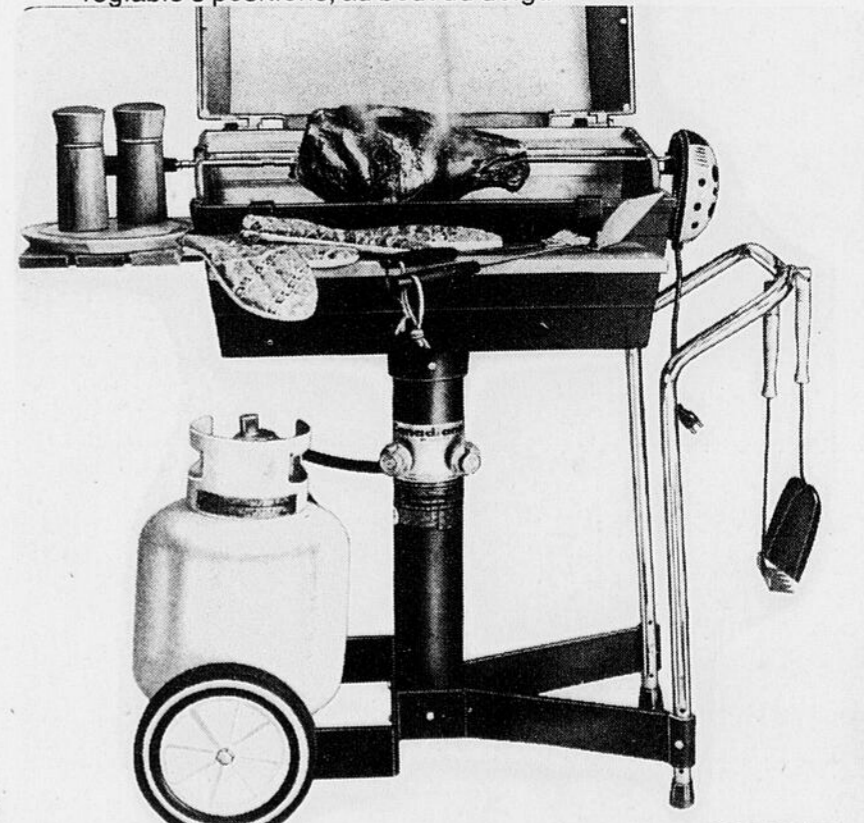

348⁰⁰ ch.

Facilités de paiement sur demande

Barbecue à gaz

10-8. Deux éléments jumelés 20,000 btu chauffent des briquettes de lave. Ignition automatique, réservoir au propane de 20 lb, régulateur et boyau. Carter robuste avec rôtisserie, indicateur de chaleur, tablette et roues 10".