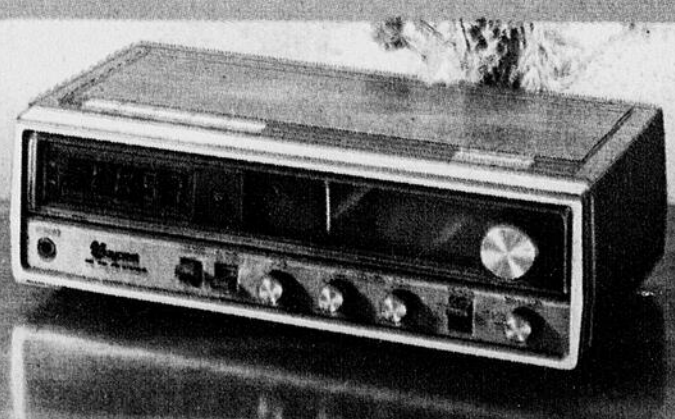

Ord. 219.95

**17800**  
ch.

Facilités de paiement sur demande

**5488**  
ch.

Facilités de paiement sur demande

Radio portative AM/FM Sony 16-5. Fonctionne à piles (non incluses). Fil CA inclus. Syntonisateur LED à indicateur de précision lumineux. Haut-parleur 3 1/2".