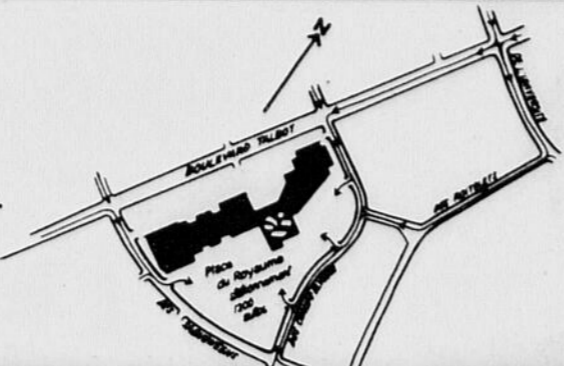

## 50% de rabais! Chaînes en vermeil ou en argent sterling

Ord. 10.00 à 30.00

**5<sup>00</sup>** à **15<sup>00</sup>** ch.

4-11. Une aubaine plus que fantastique sur de jolies chaînes en argent sterling ou vermeil, soit argent sterling plaqué or. Vaste choix de modèles dont à maillons carrés, en "S", petit cordon. Longueurs 15", 16", 18", 20" et 24" avec bracelet 7/2" assorti. Seulement quelques styles sont ici représentés. (Photos de dimensions non réelles). Achats en magasin seulement.

## Le meilleur chemin...

Pour un accès plus facile à la Baie de Place du Royaume, empruntez la rue des Saguenéens ou la rue des Champs-Élysées. Vous arrivez ainsi directement dans l'immense stationnement de 1,200 autos.