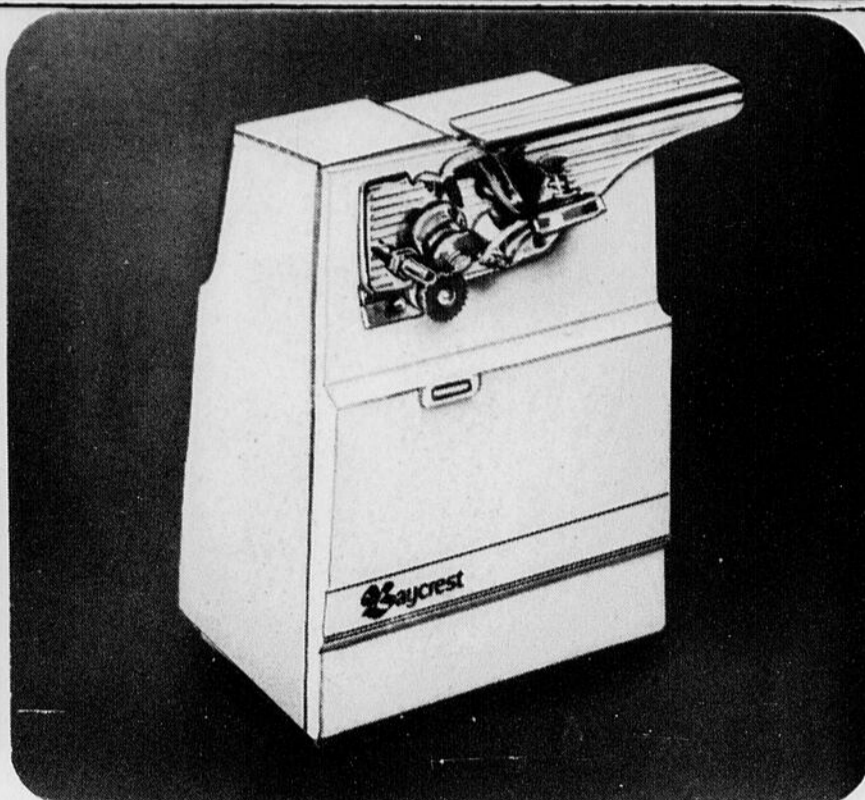

16⁸⁸
ch.

Ouvre-boîte Baycrest

9-3. Attrape-couvercle magnétique. Accessoires de coupe amovibles pour nettoyage facile. Cordon se rangeant à l'intérieur. Garantie de 1 an. Centre-ville seulement.