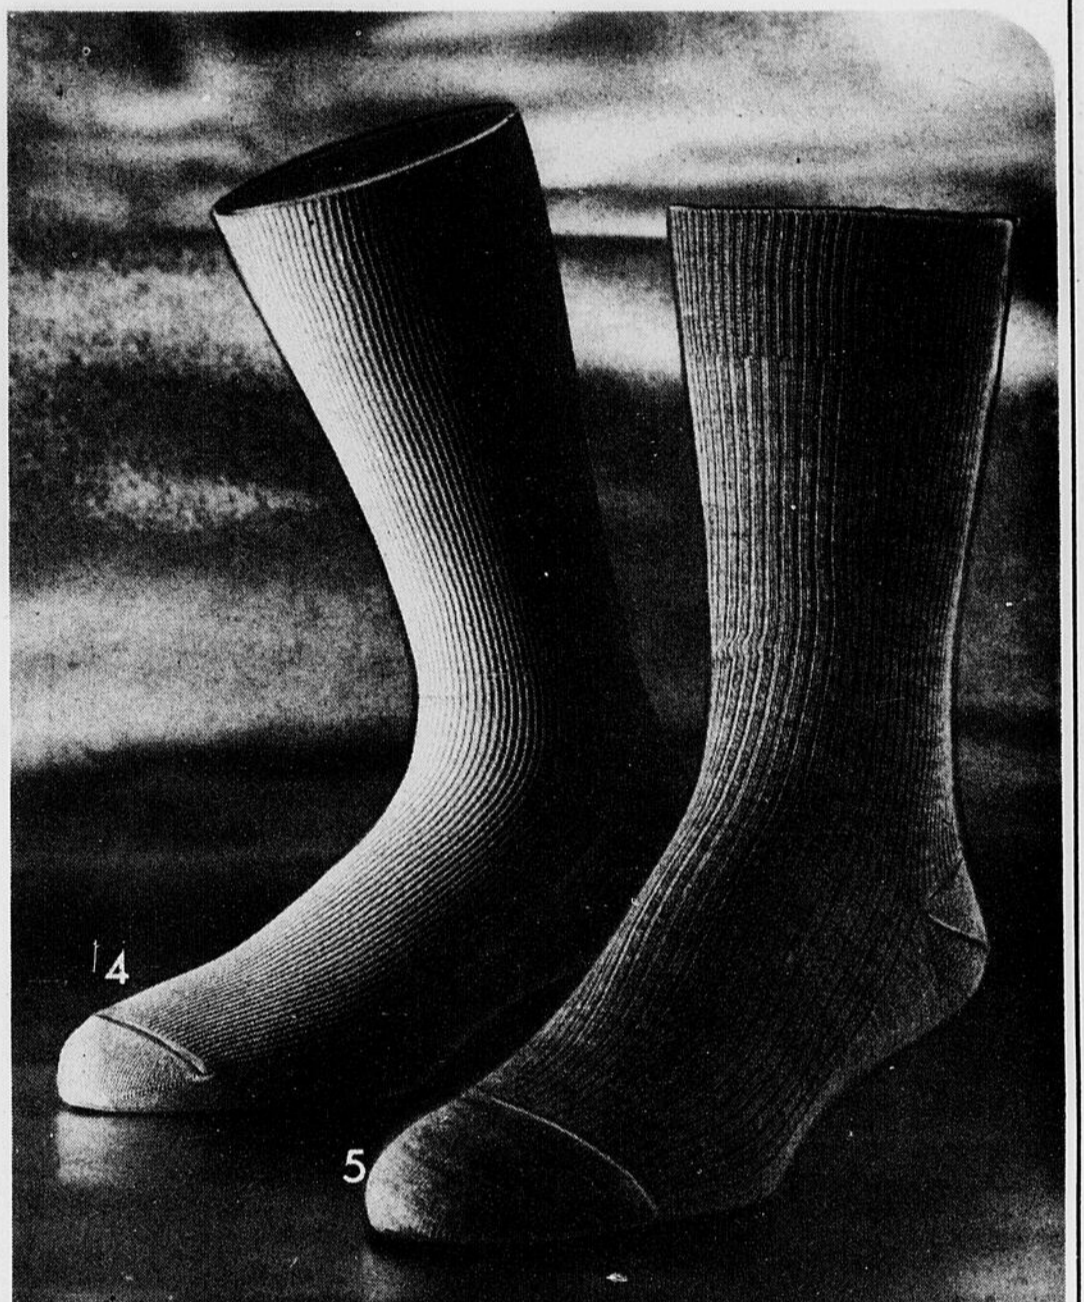

Le meilleur chemin...

Pour un accès plus facile à la Baie de Place du Royaume, empruntez la rue des Saguenéens ou la rue des Champs-Elysées. Vous arrivez ainsi directement dans l'immense stationnement de 1,200 autos.

Les meilleurs prix en ville: La Baie vous remboursera la différence si vous trouvez un de nos articles à meilleur marché ailleurs.

1/3 de rabais! Chaussettes et dessous pour hommes par Baycrest, McGregor, Harvey Woods et Jockey!

Maillot athlétique Jockey
7-1. Pur coton peigné. Parfaitement conçu, avec pan qui demeure en place. Blanc. P.M.G.TG.

Ord. 3.50 **3/6⁹⁸**

Slip Jockey
7-2. Pur coton peigné. Coupe standard. Blanc. 30-44 (centre-ville); 30-40 (succursales).

Ord. 3.50 **3/6⁹⁸**

Tee-shirt Jockey
7-3. Pur coton peigné, col renforcé de nylon. Coutures renforcées aux épaules et à l'encolure. Très long pan. Blanc. P.M.G.TG.

Ord. 4.50 **3/8⁹⁸**

Chaussettes à la cheville Baycrest
7-4. 100% nylon, côtes 1 sur 1. Brun, marine, havane ou chameau. Une pointure pour 10-13.

Ord. 1.75 **3pai./3⁴⁸**

Chaussettes à la cheville Baycrest
7-5. 50% laine, 50% nylon, côtes 2 sur 1. Noir, brun, mélange de bleu, noyer ou gris oxford. Une pointure pour 10-13.

Ord. 3.00 **3pai./5⁹⁸**

Chaussettes sport McGregor
7-6. 62% acrylique Orlon* / 38% nylon. Brun, chameau ou bleu nuit. Une pointure pour 10-12.

Ord. 2.50 **3pai./4⁹⁸**

*marque déposée

Chaussettes McGregor
7-7. Pied coussiné. 62% coton / 20% nylon / 10% polyester / 8% spandex. Blanc ou blanc / écarlate / bande noire, blanc / bleu / bande bleu roi, blanc / chameau / bande café ou blanc / marine / bande écarlate. Une pointure pour 10-13.

Ord. 2.50 **3pai./4⁹⁸**

Chaussettes Harvey Woods
7-8. 90% laine Kroy, 10% nylon, tricot côtelé 2 sur 1. Noir, brun, marine ou gris. Pointures 10 1/2-11-11 1/2-12.

Ord. 4.50 **3pai./8⁹⁸**

Rayon 360, rez-de-chaussée, centre-ville et dans toutes les succursales.