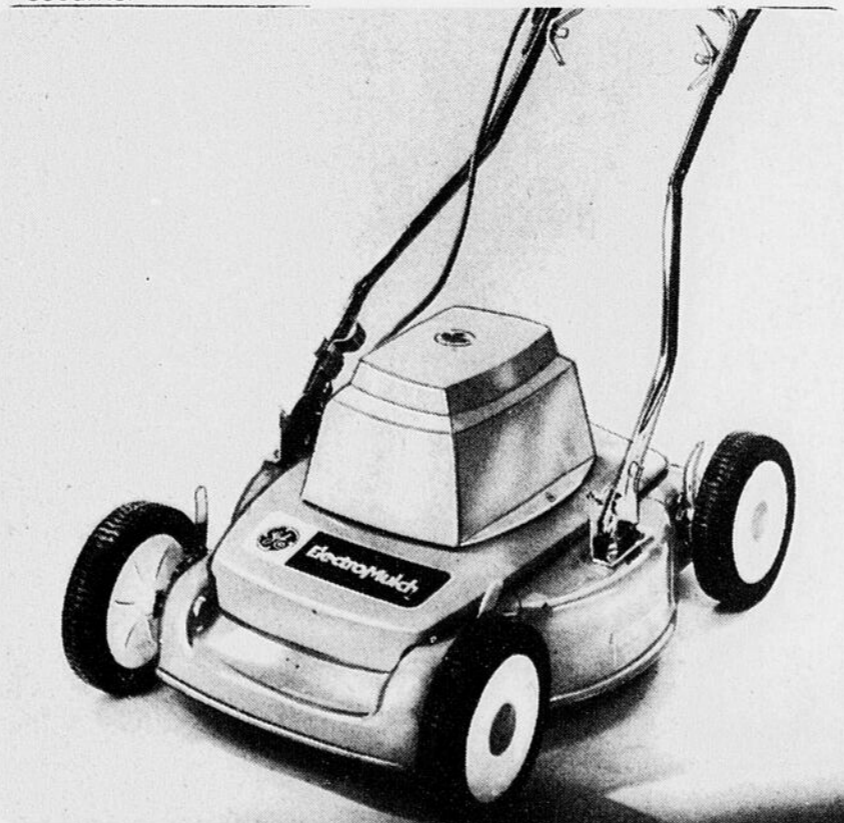

Ord. 199.00

158⁰⁰ ch.

Facilités de paiement sur demande

Tondeuse General Electric

10-7. Super tondeuse qui réduit le gazon coupé en fines particules. Moteur 10 amp avec lame de 18". Hauteur réglable 5 positions. Carter en acier et roues 7".