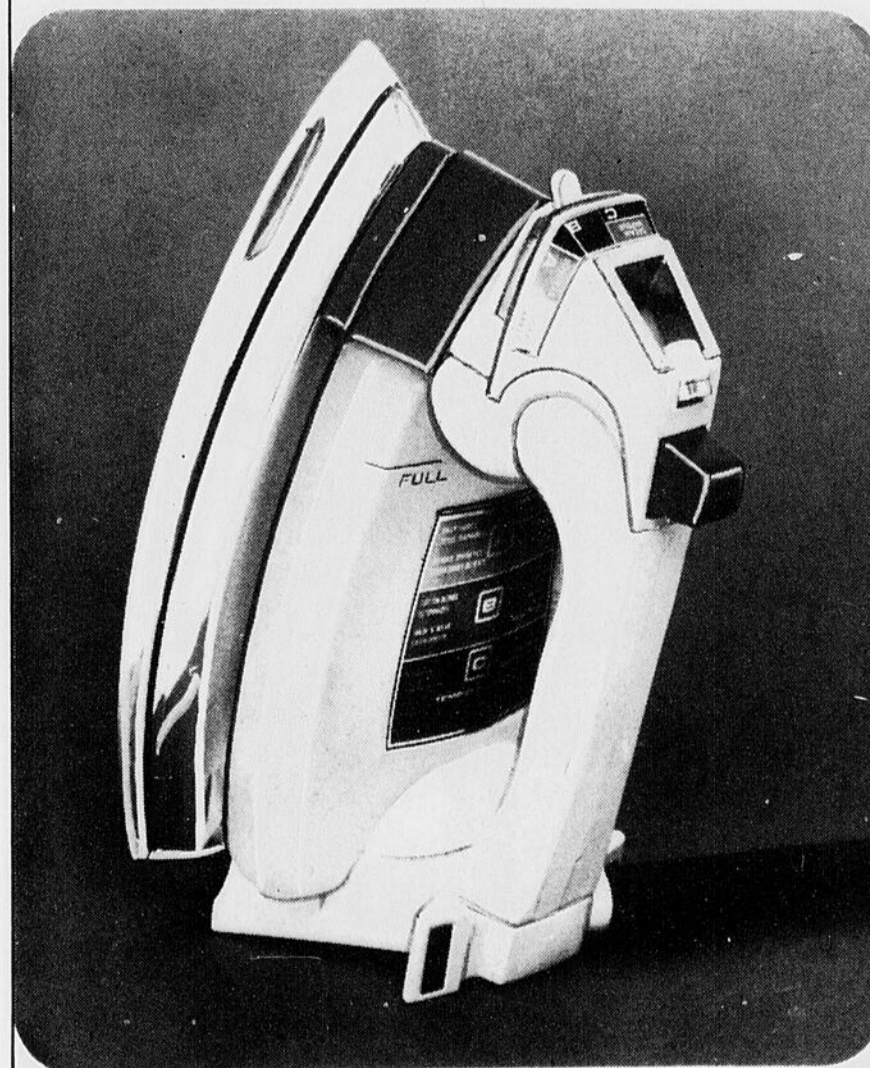

25⁸⁸
ch.

Fer à repasser jet/vapeur/sec Baycrest

9-6. Modèle avec jet au bout du doigt. Semelle à 29 orifices et réservoir transparent rebelle à la rouille. Avec guide de tissus. Brun/amande. Garantie de 1 an.