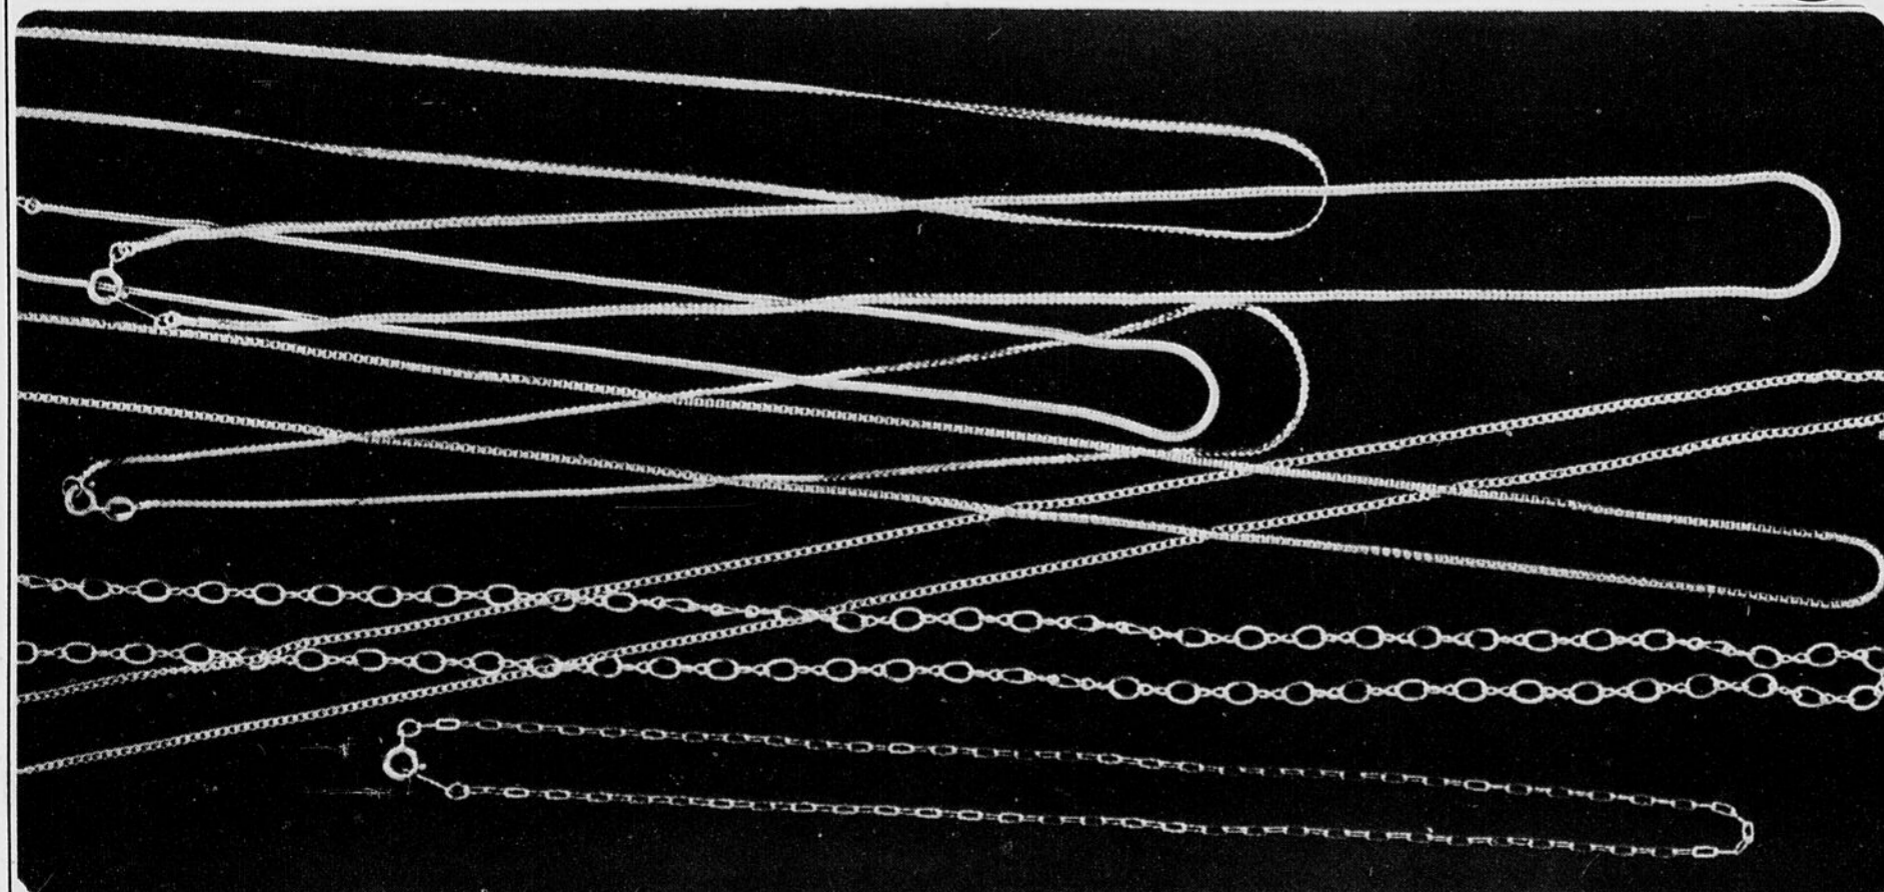

50% de rabais! Chaînes en vermeil ou en argent sterling

Ord. 10.00 à 30.00

5⁰⁰ à **15⁰⁰** ch.

4-11. Une aubaine plus que fantastique sur de jolies chaînes en argent sterling ou vermeil, soit argent sterling plaqué or. Vaste choix de modèles dont à maillons carrés, en "S", petit cordon. Longueurs 15", 16", 18", 20" et 24" avec bracelet 7/2" assorti. Seulement quelques styles sont ici représentés. (Photos de dimensions non réelles). Achats en magasin seulement.

Rayons 231/236, rez-de-chaussée, centre-ville et dans toutes les succursales.