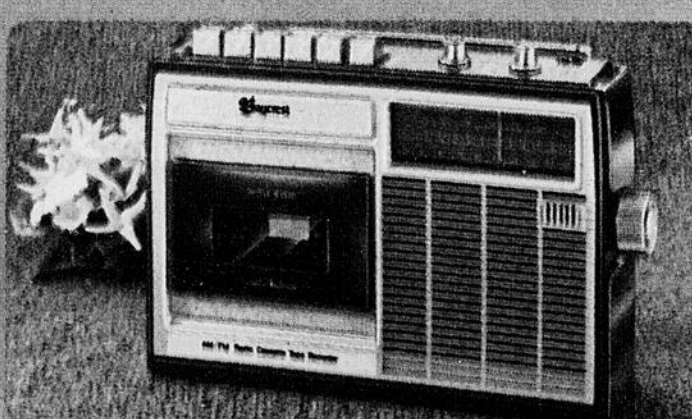

**5988**  
ch.

Facilités de paiement sur demande

Radio/réveil LED Baycrest 16-6. Réveil à la musique ou alarme. Dispositif de somnolence. Cadran de syntonisation à lecture facile. Prise pour écouteur. Coffret fini bois.