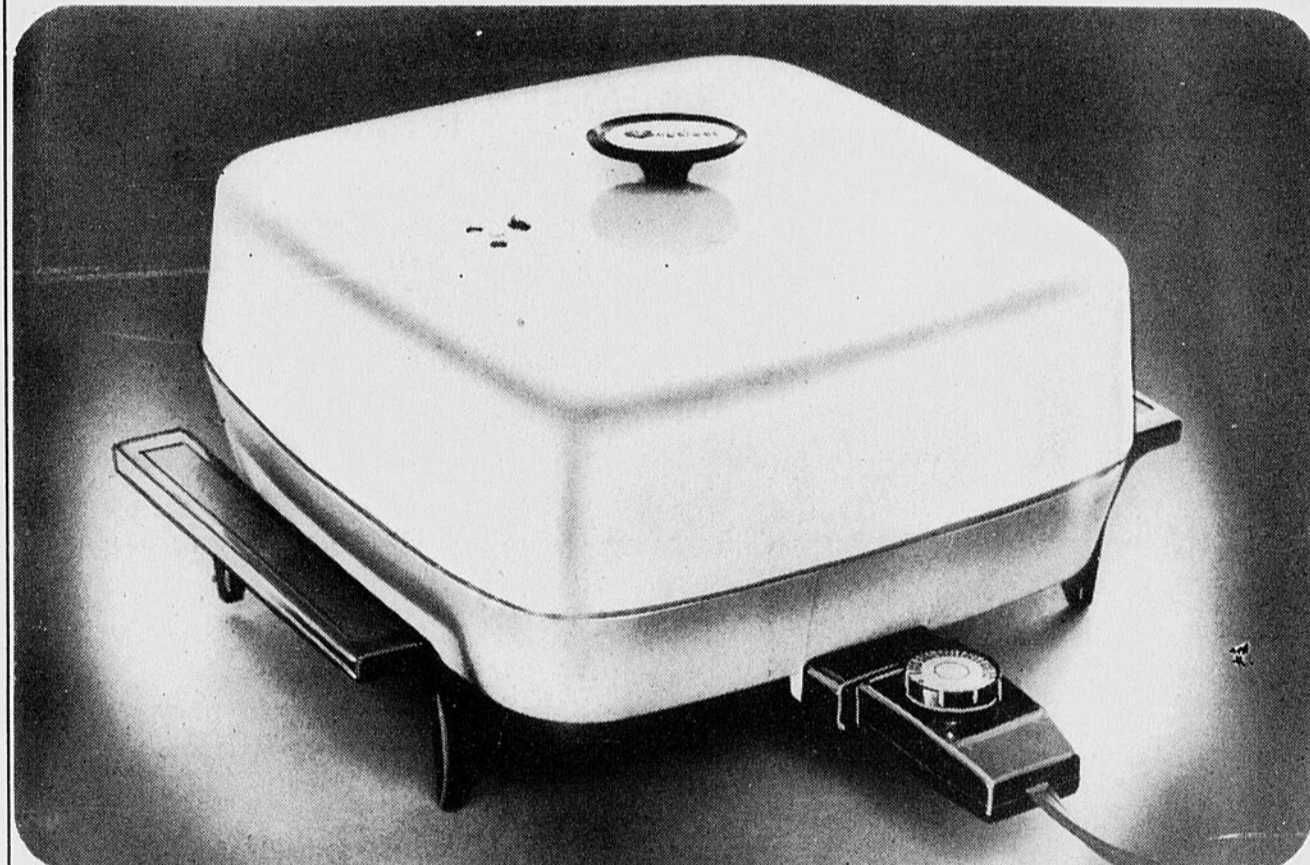

Poêle à frire électrique Baycrest

9-4. Fonte d'aluminium répartissant bien la chaleur, au fini Teflon II* non adhésif pour nettoyage facile. Couvercle à orifices de ventilation et contrôle de chaleur amovible. Garantie de 1 an. *marque déposée

39⁸⁸

Rayon 636, au quatrième, centre-ville et dans toutes les succursales.