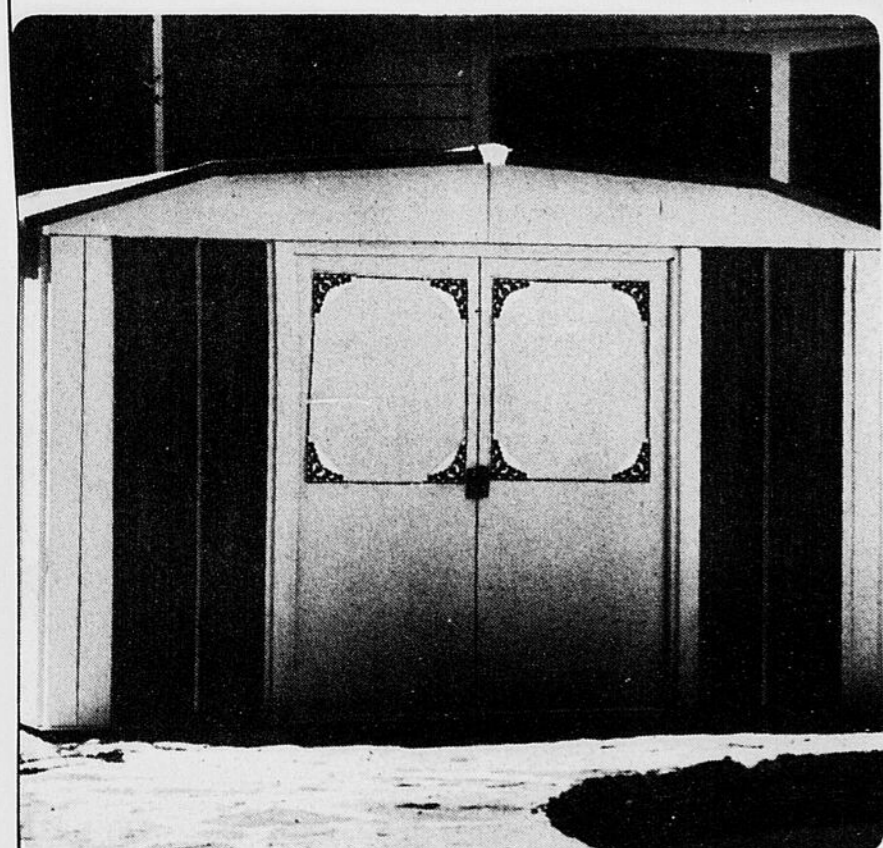

Ord. 249.00

198⁰⁰ ch.

Facilités de paiement sur demande

Remise Château 10' sur 7'

10-3. Remise en acier galvanisé rebelle aux intempéries avec robustes points d'ancrage et coins monopieces. Portes faciles à ouvrir sur roulement à billes.