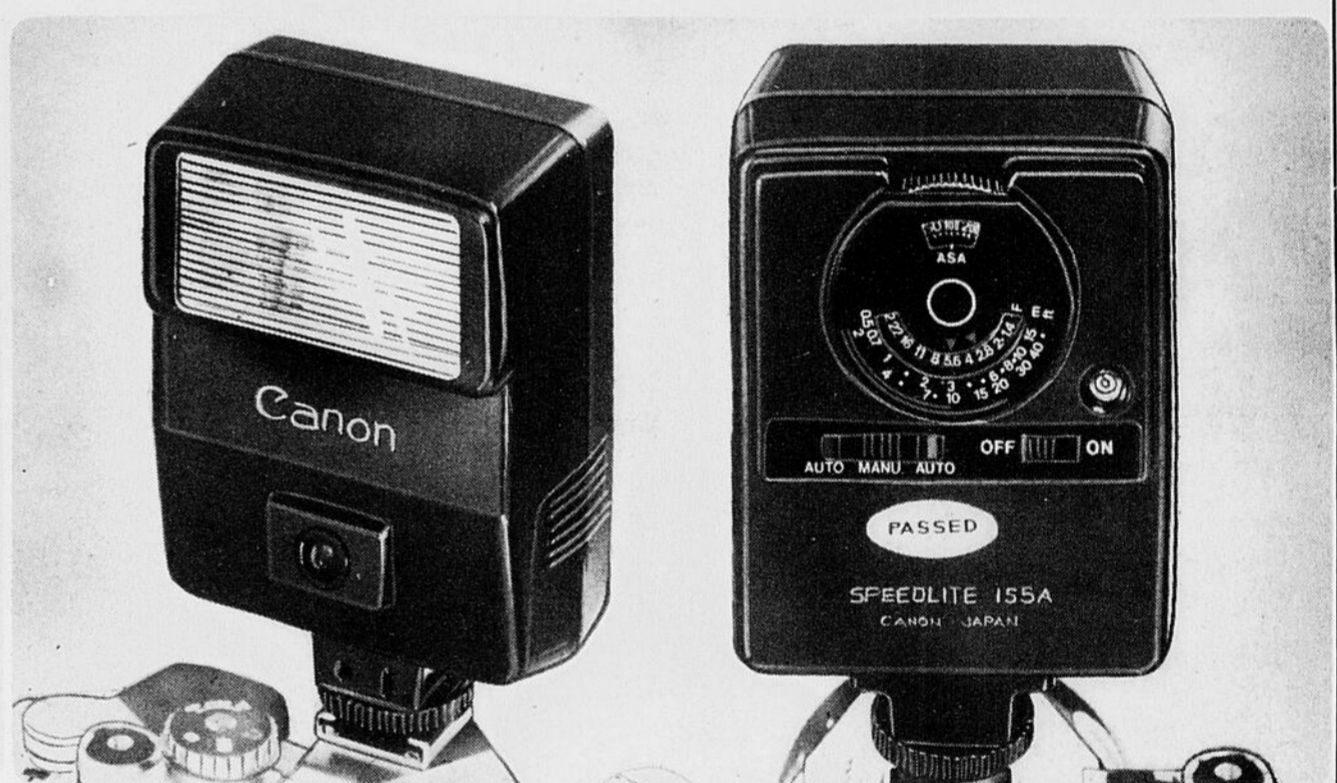

Flash électronique 155A Canon
11-4. Pour appareils AV-1, AE-1 et AT-1 de Canon. Synchronisation automatique de la vitesse d'obturation et du réglage d'exposition.

78⁸⁸ ch.

Facilités de paiement sur demande