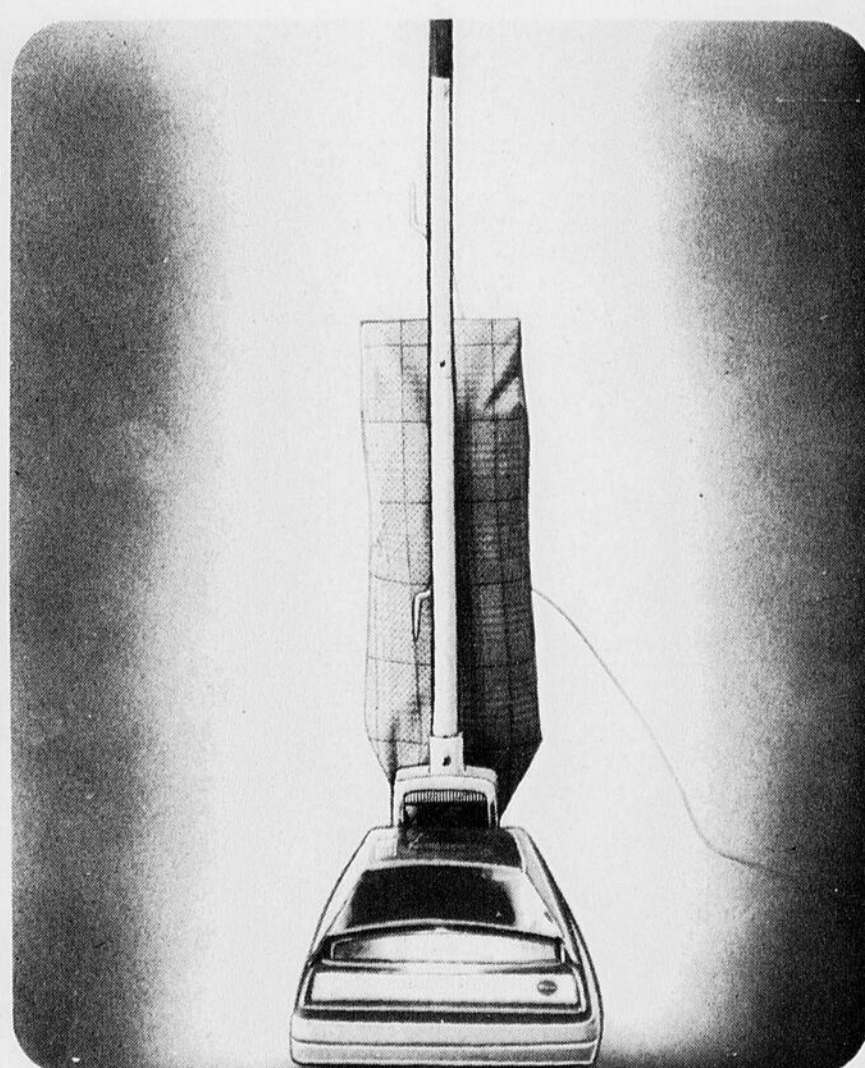

129⁸⁸
ch.

Aspirateur vertical Duomatic de Baycrest

9-8. Barre de battage à triple action s'attaque à la grosse saleté, tandis que les brosses super puissantes les repoussent! Suction à haute performance. Sac à changement facile. (Sac en sus).

Facilités de paiement sur demande

Rayon 648, au quatrième, centre-ville et dans toutes les succursales, sauf avis contraire.