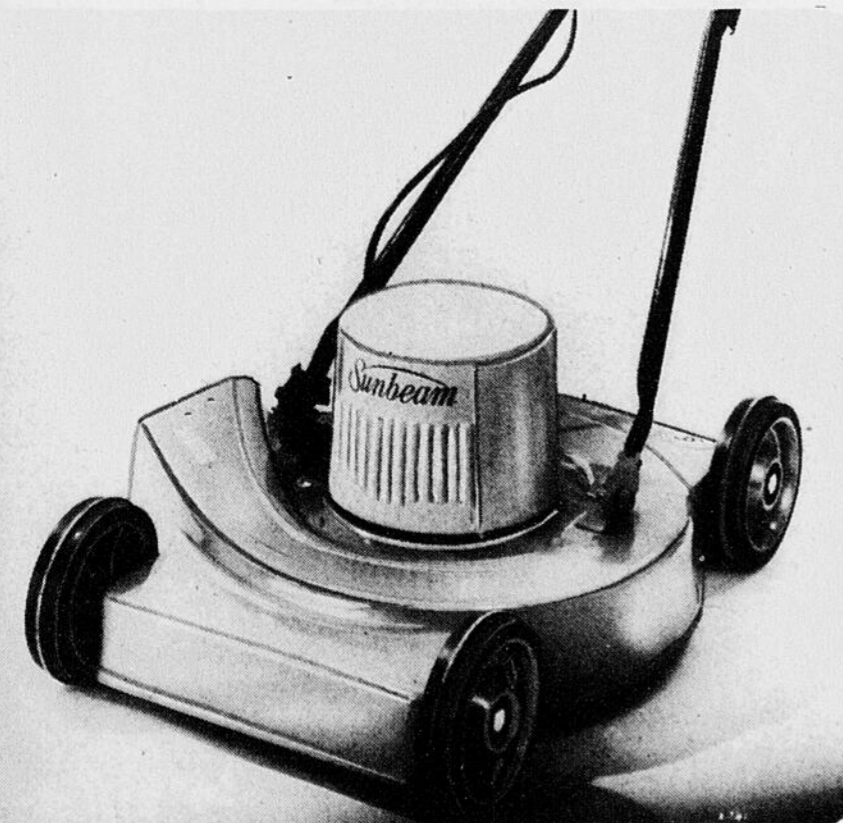

88⁰⁰ ch.

Facilités de paiement sur demande

Tondeuse électrique Sunbeam

10-6. Puissant moteur 10 amp avec lame 18". Carter en acier et roues 6". Ne pèse que 39 lb.