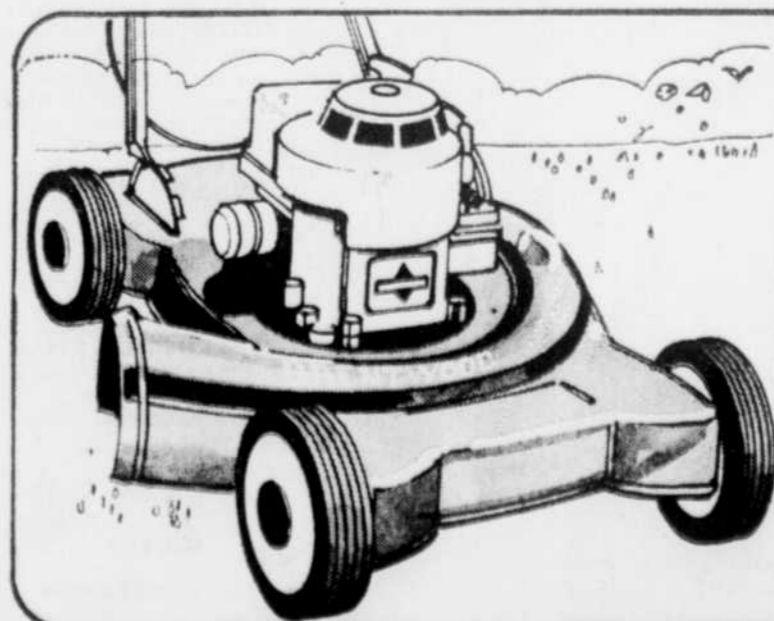

8888
chacun

Barbecue roulant Brentwood

Le temps des bons repas au grand air est presque arrivé! Hâtez-vous de profiter de cette offre: barbecue à 2 tablettes laterales, une à poignée chromée. Grand hublot en verre, à grosse poignée. Plateau à charbon tres épais, à bonne ventilation. Broche à moteur approuvé CSA. Gril chromé. Fini à l'émail noir et avocat.

7744
le groupe de 8 pieces

Stabilisateur de parasol

chacun **7.50**

Tondeuse à essence avec lame de 19"

Prenez la vie du bon côté cet été et procurez-vous cette tondeuse munie d'un moteur Briggs & Stratton à 3 1/2 CV et démarreur à rappel. Manche en forme de 'T'. Commande des gaz en retrait, sur le manche. Roues de 7", avec couvre-moyeux. Fini email 'vert Woolco'.