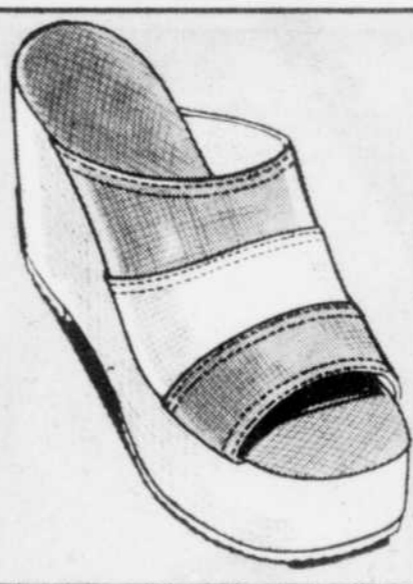

Mules à bout ouvert et semelle de crépe pour dames

la paire **$5**