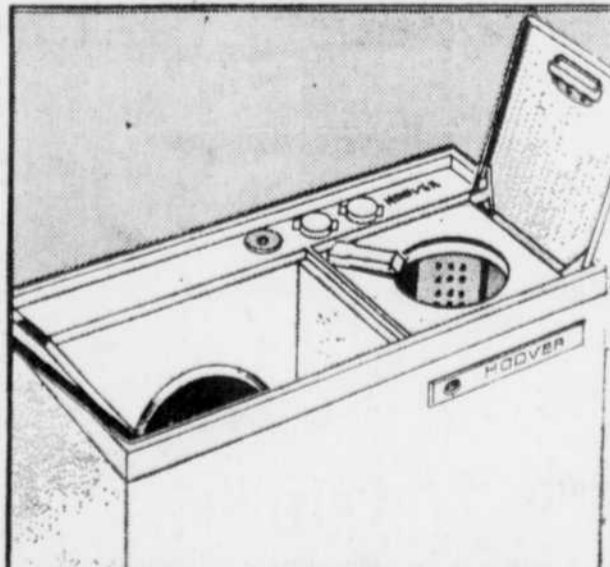

Laveuse-essoreuse Hoover