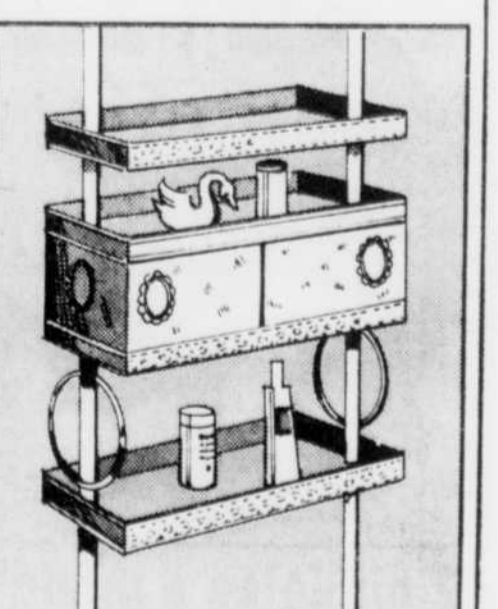

Etagère sur colonnes
Pour la salle de bains. Modèle en polystyrène à motif de volutes. Armoire à portes coulissantes et tablettes jumelées. Colonnes à anneau pour serviettes. 25" x 9 1/4" x 11". Blanc antique ou veinage de bois avocat. **23.99** chacune