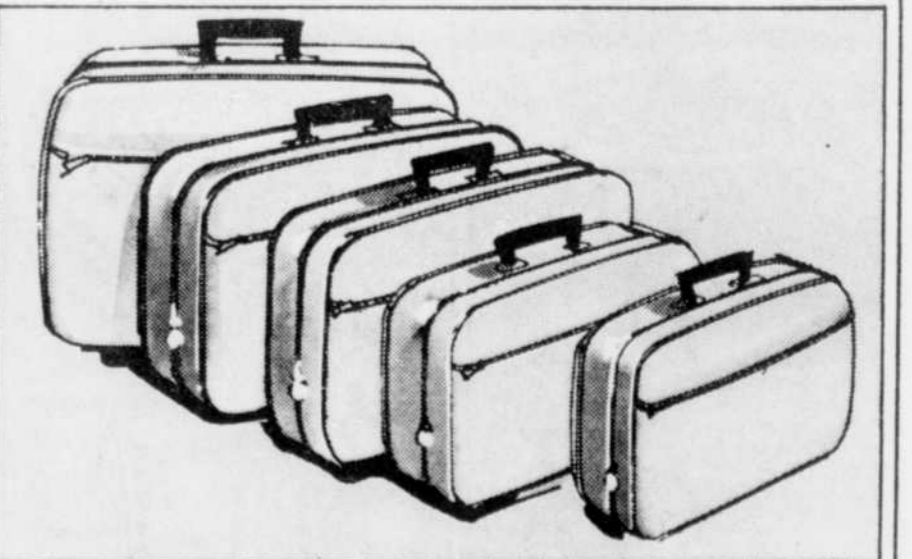

Ensemble de 5 malles en vinyle éponge

Des malles pratiques et économiques, juste à temps pour les vacances! Chaque malle est fermée par une glissière en aluminium. Modèles à poche avant à glissière et poignée en plastique. Bleu ou vert.

Malle 16"	chacune 2.99	Malle 17 1/2"	chacune 3.59	Malle 18 1/2"	chacune 4.59
Malle 19 1/2"	chacune 5.29	Malle 20 1/2"	chacune 6.29