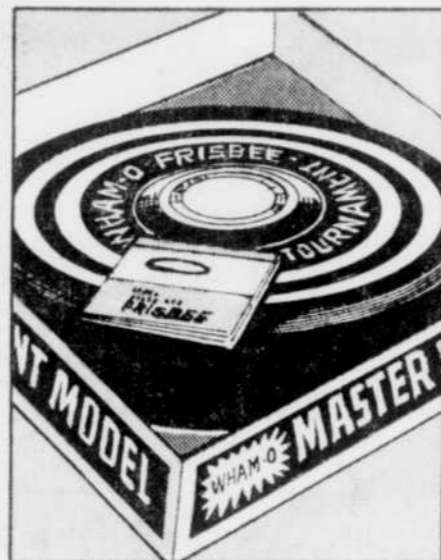

'Master Frisbee' grosseur de tournoi!
Jeunes et moins jeunes s'en donneront à cœur joie avec le 'Master Frisbee' grosseur tournoi: 10.9". Disque à mouvement gyroscopique. Ton or veine bois.

chacun **2.59**