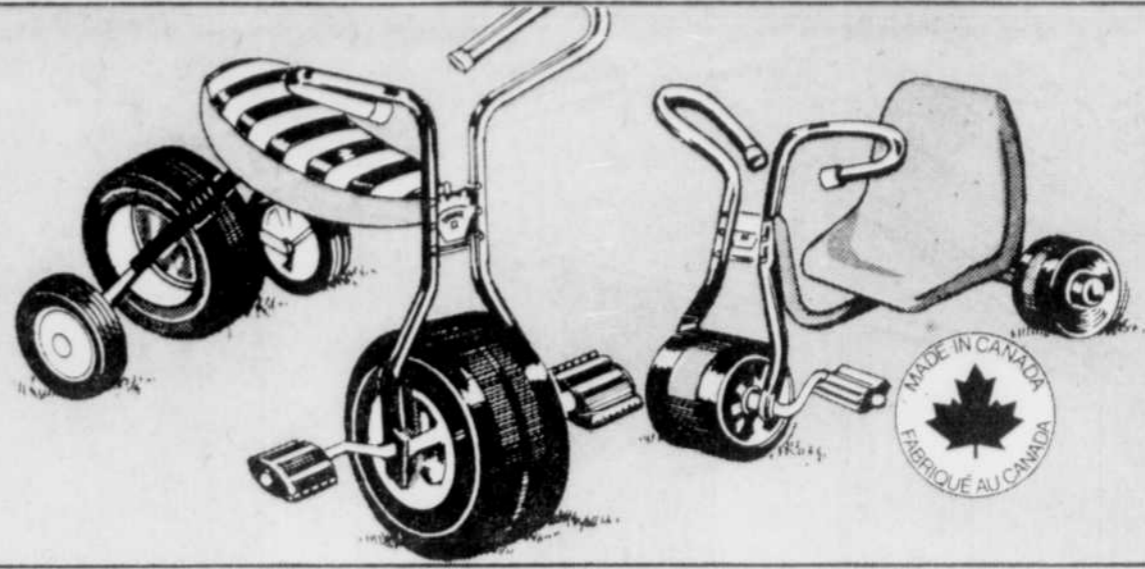

2.88
chacun

été à bon compte!

Jeans bleus Jack Spratt pour garçons

Profitez du bas prix spécial de ces jeans bleus tellement populaires et pratiques de nos jours! Modèle de l'ouest, à 2 poches cavalier devant, poche à montre et 2 poches appliquées au dos. En denim de coton marine, tailles 8 à 16.

chacun **458** ou **2 pour \$9**

Mini-bicyclette 'Charlie 2' et 'Sand Bug Charlie 1'

De nouveaux véhicules tout terrain qui amuseront les tout-petits cet été! 'Charlie 2' et 'Charlie 1' ont de grosses roues géantes, une puissante traction et un empattement large de sécurité. Avec ces 2 'Charlie', les tout-petits peuvent se balader sur les pelouses, les tapis aussi bien que sur les trottoirs! Achetez-les maintenant, pendant que leur prix est si bas!