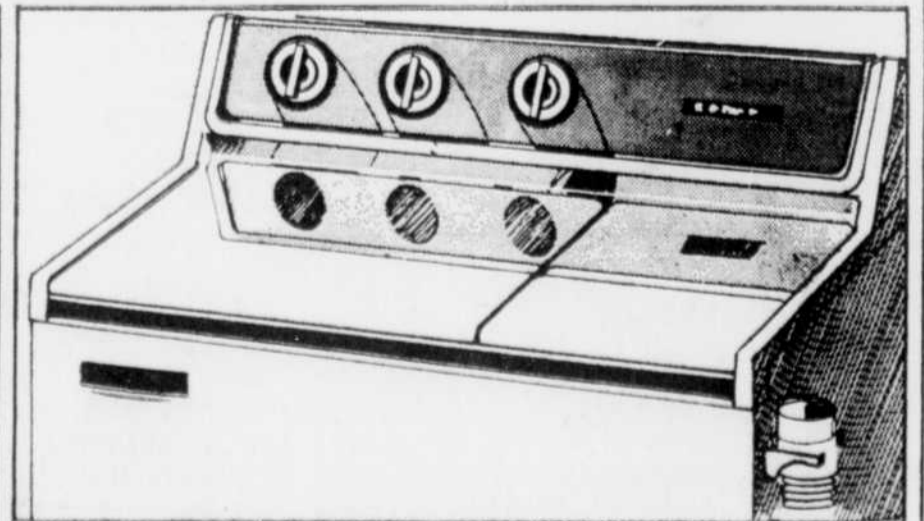

Lessiveuse et Sécheuse 6 lb 'Sanyo' à lessivage 'Magic-Turn'

Idéal pour petite maison. Le lessivage "Magic-Turn" assure un bon nettoyage à tout tissu, délicatement. Jusqu'à 15 minutes pour la lessive, 5 minutes pour le séchage. Se raccorde en quelques secondes, au robinet, se branche sur toute prise AC. Cuve extra durable en Polypropylène. Service d'un an pièces et travail gratuits. Blanc. Dimensions approx: 28" L x 17" x P x 35" H.

16995 ch.

MAGASINS A RAYONS

Woolco

UNE DIVISION DE WOODBURY CO. LTD.

2000, BOULEVARD BOURQUE PLAZA ROCK FOREST
Lundi, mardi et mercredi, 9 a.m. à 5 p.m.
jeudi et vendredi, 9 a.m. à 5 p.m.
samedi, 9 a.m. à 5 p.m.

ACHETEZ EN TOUTE CONFIANCE
SATISFACTION GARANTIE
CHARGES DU ARGENT RIMIS