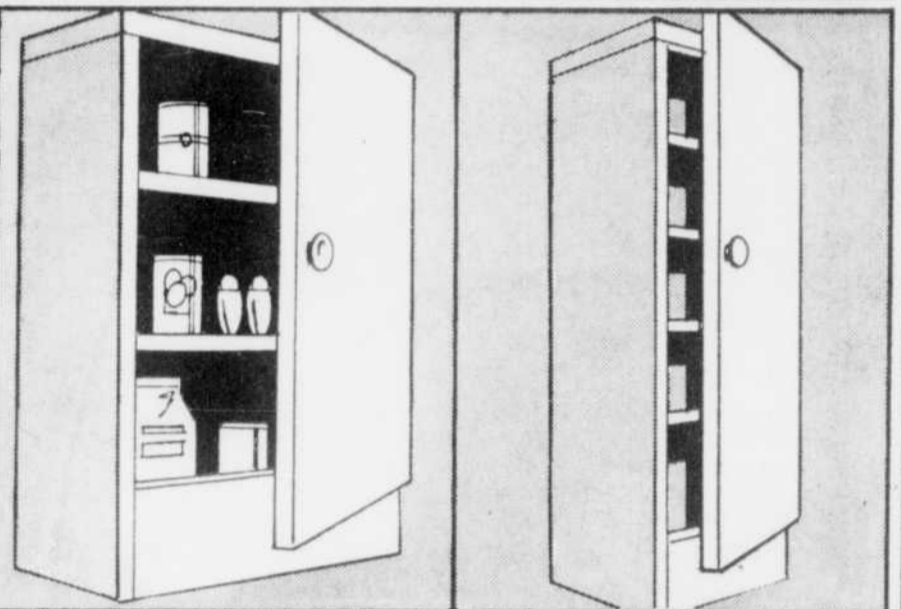

Armoire hauteur comptoir
Armoire en acier; porte à charnière et 2 tablettes. Modèle tout acier, fini blanc. 36" de hauteur x 19" de largeur x 12" de profondeur. Très pratique dans la cuisine! **17.99** chacune

Armoire à 4 tablettes
Armoire à 1 porte et 4 tablettes. En acier de calibre élevé. Ferrures comprises. 60" x 19" x 12". Fini email blanc. **32.99** chacune

Remise de jardin Spacemaker
A. Cette solide remise est tout indiquée pour ranger la tondeuse, les bicyclettes, meubles de jardin etc. Plancher de 8' x 7' donnant un espace de rangement de 56 pieds carrés. Modèle peint, à l'intérieur et à l'extérieur en 2 tons de vert et en blanc. Toit à poutre simple, en acier. Porte double, à galets en nylon. Ouverture de la porte: 41" x 62 1/2". Plancher d'acier en sus. **$119** chacun

Barbecue 24" à bas prix!
B. Barbecue à hotte, avec foyer à bord retourné et trépied solide. Broche plaque chrome, pivotant vers l'extérieur. Gril chrome. Moteur approuvé par la C.S.A. Foyer et dessus de la hotte noire. Hotte vert avocat. **17.77** chacun

Bar-B-Q de forme sphérique
C. Barbecue de luxe, avec 2 grils pour rôtir plus d'aliments à la fois! Hotte sphérique, foyer très résistant. Fini email orange. Sert aussi comme barbecue de table. **24.99** chacun