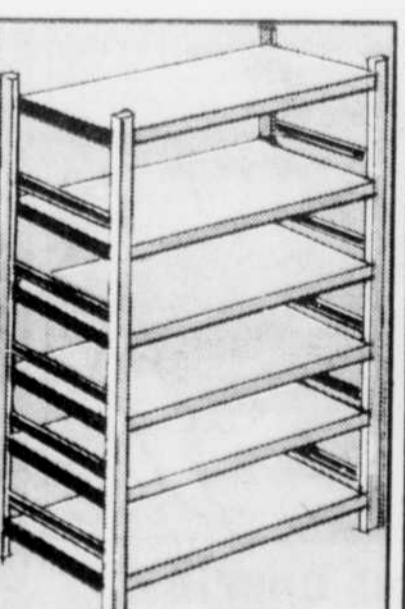

Etagère Spacemaker
Idéale pour l'atelier ou le garage! S'assemble de 2 façons: étagère simple à 6 tablettes ou 2 étagères à 3 tablettes 27" x 11 1/4" x 54" de hauteur. **10.99** chacune