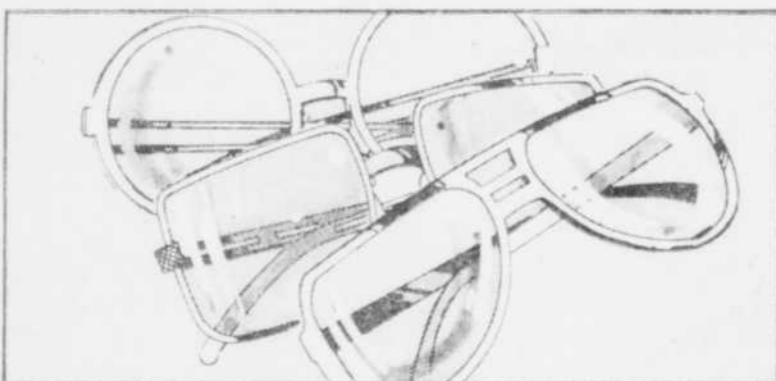

Lunettes de soleil 'Cool Ray' de Polaroid

Avantages des verres polarisants:
* Transmission sélective: laissent entrer la lumière mais empêchent la pénétration des éclats éblouissants.
* Améliorent les contrastes et ne déglissent pas les couleurs.
* Efficaces à toute heure du jour.
* Réduisent les risques d'accidents.

Avantages des verres en plastique:
* A l'exception de leur résistance à l'abrasion, ils sont supérieurs au verre en tout point.
* Légers et plus confortables.
* Se brisent rarement en éclats.
* Sont moins dangereux et plus confortables.

AU CHOIX 2.70.9.45