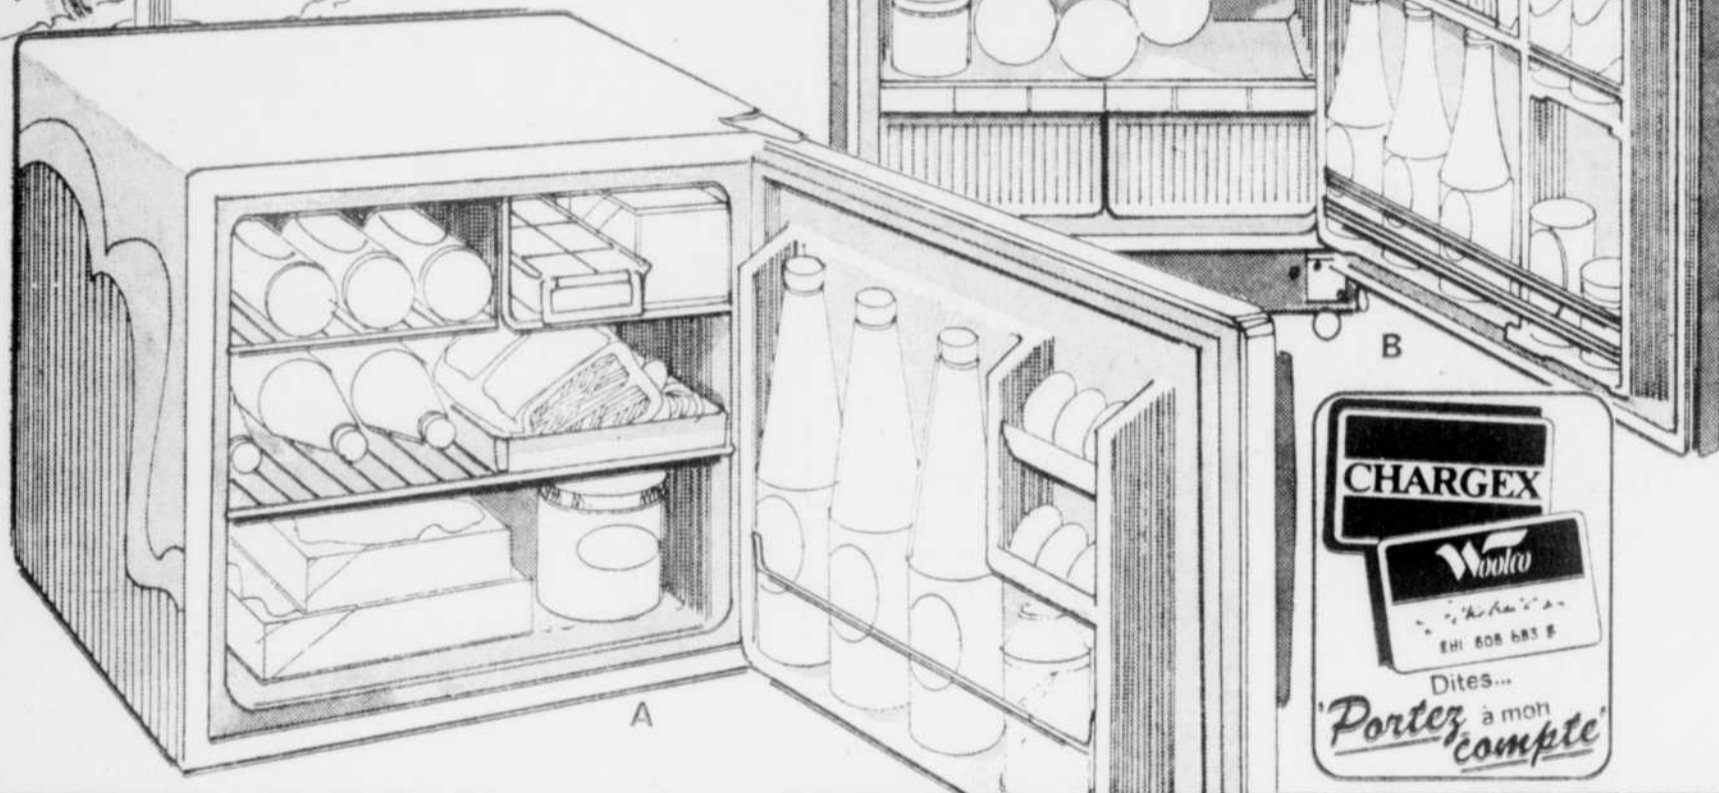

Console FM Stereo AM/FM 38" transistorisé, "Contemporain" de 'Fleetwood'

De beaucoup en deça du prix habituel! Châssis transistorisé allumage instantané; amplificateur stéréo transistorisé ultra-60; syntonisateur FM transistorisé, stéréo AM/FM. Lumière témoin; contrôles séparés pour notes hautes ou basses. Table automatique Garrard 1025. 4 haut-parleurs - 2.7" x 5" pour les basses, et 2.3" pour les hautes. 1 an de pièces gratuitement. 90 jrs travail gratuit. Cabinet danois fini noyer. Longueur 38". Largeur 16 1/2". Hauteur 26 1/2".

17777 ch.