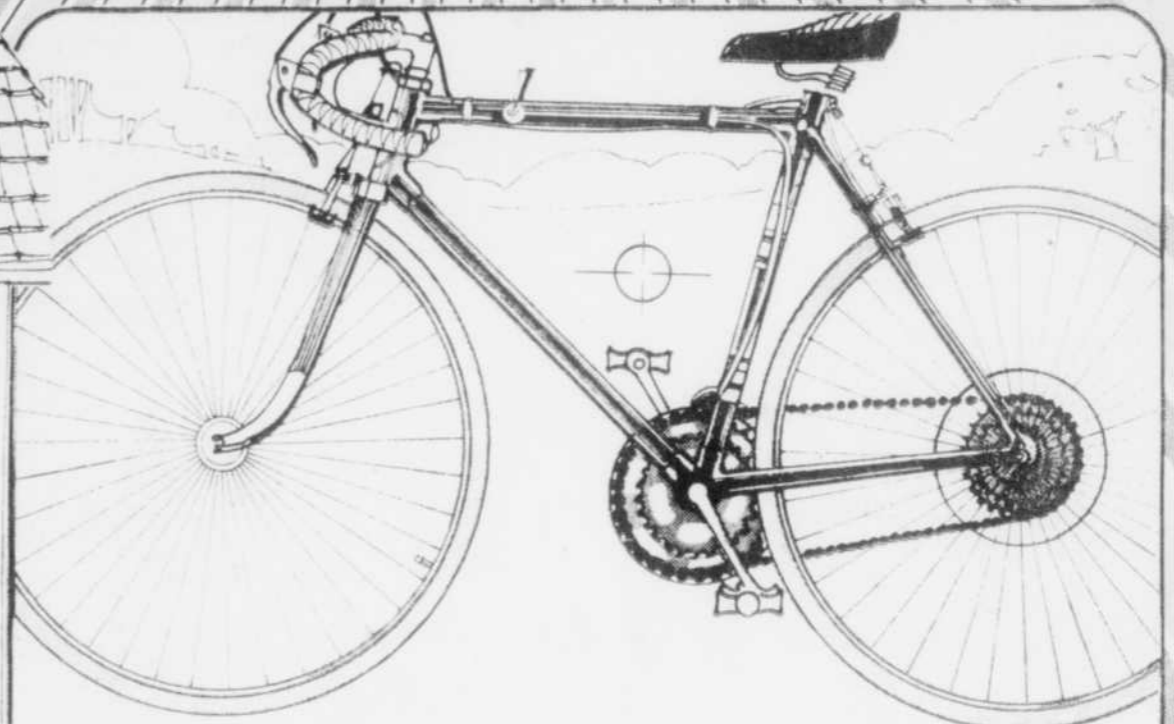

Woolco

pour un bel été à bon compte!

Velo de course 'Maillot jaune' de Brentwood à cadre ultra-léger et dérailleur 10 vitesses

Une offre alléchante pour l'été qui vient! Velo de course Brentwood, de fabrication soignée et fiable. Systeme dérailleur shimano 'Eagle' à 10 vitesses. Jantes avant et arriere pour arrêts sûrs en tout temps. Guidon de course, gainé de ruban. Pédales dentées. Selle de course, coussinée et piquées. Teinte jaune seulement.

8888
chacun

Barbecue roulant Brentwood

Le temps des bons repas au grand air est presque arrivé! Hâtez-vous de profiter de cette offre: barbecue à 2 tablettes laterales, une à poignée chromée. Grand hublot en verre, à grosse poignée. Plateau à charbon tres épais, à bonne ventilation. Broche à moteur approuvé CSA. Gril chromé. Fini à l'émail noir et avocat.

7744
le groupe de 8 pieces

Stabilisateur de parasol

chacun **7.50**

Tondeuse à essence avec lame de 19"

Prenez la vie du bon côté cet été et procurez-vous cette tondeuse munie d'un moteur Briggs & Stratton à 3 1/2 CV et démarreur à rappel. Manche en forme de 'T'. Commande des gaz en retrait, sur le manche. Roues de 7", avec couvre-moyeux. Fini email 'vert Woolco'.