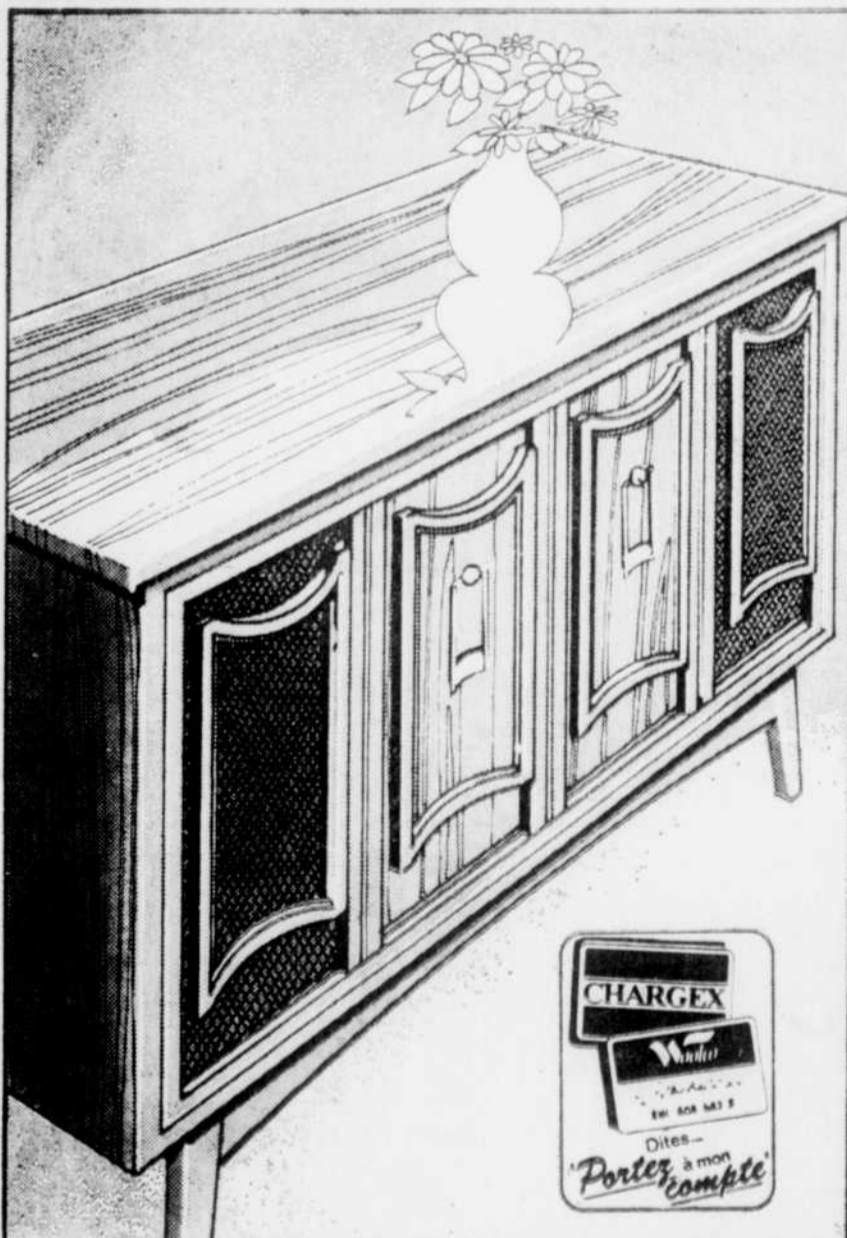

Console FM Stereo AM/FM 38" transistorisé, "Contemporain" de 'Fleetwood'

De beaucoup en deça du prix habituel! Châssis transistorisé allumage instantané; amplificateur stéréo transistorisé ultra-60; syntonisateur FM transistorisé, stéréo AM/FM. Lumière témoin; contrôles séparés pour notes hautes ou basses. Table automatique Garrard 1025. 4 haut-parleurs - 2.7" x 5" pour les basses, et 2.3" pour les hautes. 1 an de pièces gratuitement. 90 jrs travail gratuit. Cabinet danois fini noyer. Longueur 38". Largeur 16 1/2". Hauteur 26 1/2".

17777 ch.