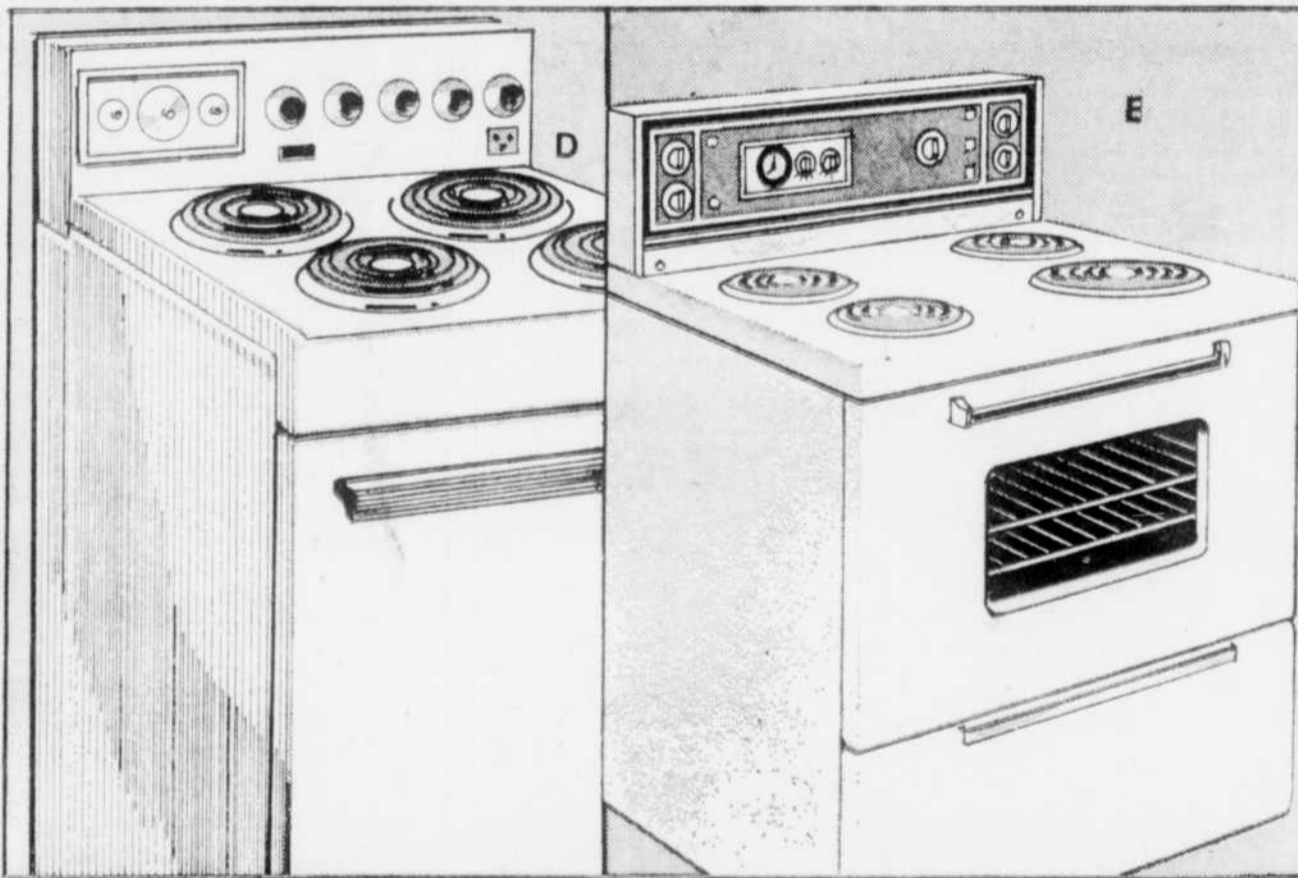

Guisinière électrique "Force" 220 four à minuterie automatique

14444 ch.

Guisinière électrique Brentwood 24" avec minuterie automatique

19995 ch.

Couleur, surplus de $10