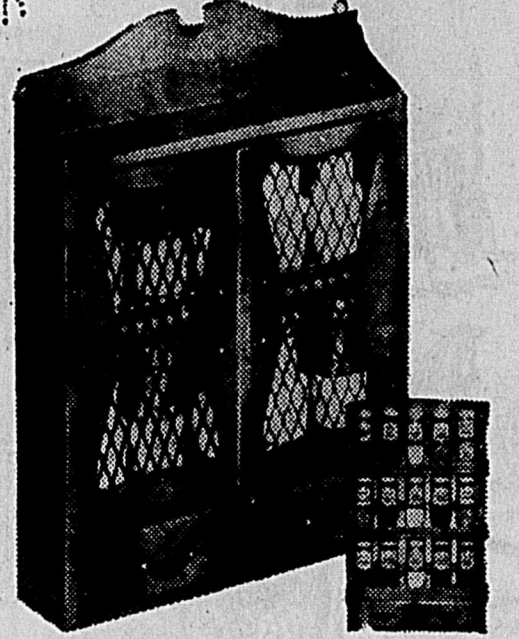

ARMOIRE A EPICES

Rég. 12.98

Belle armoire à épices (non incluses) en bois de qualité. Pratique et décoratif.

10⁹⁸ ch.

SUPPORT A 3 TABLETTES

Joli support à 3 tablettes avec épices. Un cadeau apprécié de la reine du foyer.

Rég. 11.98
9⁹⁸ ch.