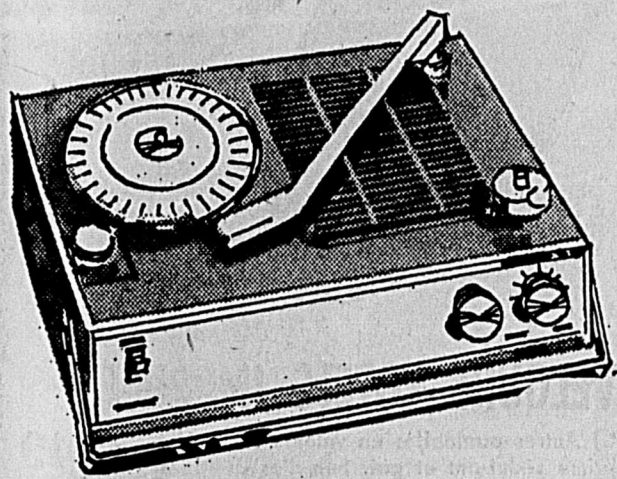

PHONO PORTATIF!

Tourne-disque portatif "Sears" tout transistors. Il fonctionne sur courant alternatif ou continu; (adaptateur inclus). Pour disques 45 et 33 tpm. Avec garantie.

19⁸⁸ ch.
Spécial!

Simpsons-Sears — Rayon de la Musique (Rayon 57).