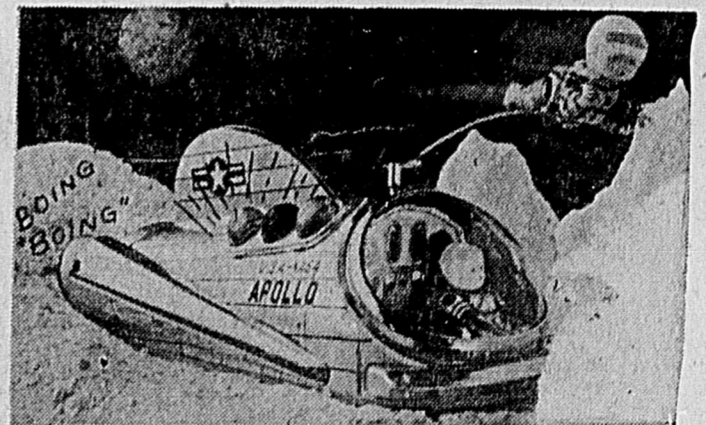

D) ENSEMBLE "ROD RUNNER"

Rég. $9.99 - Spécial

7.88

L) VAISSEAU DE L'ESPACE APOLLO

Rég. $3.99 - Spécial

Avec l'astronaute marchant dans l'espace, un aux commandes. 9 1/2 x 3" h.

2.88

G) SOUCOUBE POUR GLISSER

Rég. $4.98 - Spécial

3.44

H) VOITURE FOLLE

Rég. $19.49 - Spécial

10.88

Elle avance, recule et tourne, en plastique moulé robuste. Roue de 18", mesure 34" de large.

J) VOLKSWAGEN PROGRAMMEE

Rég. $6.99 - Spécial

3.88