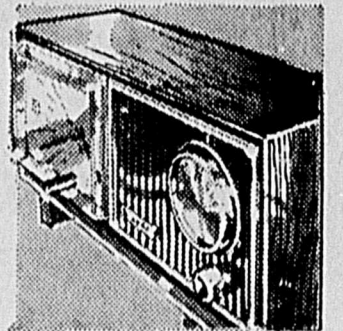

PUISSANT RADIO-REVEIL AM-FM Spécial!

29⁸⁸ ch.
Spécial!

- Vous éveillez au son de votre musique préférée.
- Châssis tout transistors.
- Fonctionnement automatique.
- Beau fini similinoyer. Garantie incluse!

OBJETS EN BOIS POUR LA CUISINE

VOUS EN RECONNAITREZ LA FABRICATION RENOMMEE!

Venez faire votre choix parmi ces ustensiles et accessoires pour la cuisine, entièrement faits de bois par un fabricant reconnu. Minimales imperfections n'affectant en rien l'apparence ni la durée!

BOL A SALADE vraiment indispensable pour les réceptions des fêtes. Si parfait: 9.95	5⁹⁹ ch.
BOL 10" A SALADE réalisé dans un bois foncé très joli. Indispensable. Si parfait: 14.75	7⁹⁹ ch.
BOL A SALADE; modèle de 10" taillé dans un beau bois fini de ton pâle. Si parfait: 8.95	4⁹⁹ ch.
BOITE A PAIN très décorative tout en étant des plus pratiques. Si parfaite: 21.95	11⁹⁹ ch.
ENS. BOITES DE CUISINE comprenant 4 boîtes à épices. Une aubaine. Si parfaites: 18.95	9⁹⁹ l'ens.
PLANCHE A FROMAGE pour servir vos invités ou décorer les murs. Si parfaite: 7.95	4⁴⁹ ch.
PLANCHE A FROMAGE à section pour fromage et section pour biscuits. Si parfaite: 6.95	3⁹⁹ ch.
BOL 10" A SALADE en beau bois fini de ton pâle. Une suggestion de cadeau. Si parfait: 13.50	7⁶⁹ ch.
BOL A SALADE confère une note raffinée à votre table. Si parfait: 6.95	3⁹⁹ ch.

Simpsons-Sears — Porcelaine (Rayon 35).