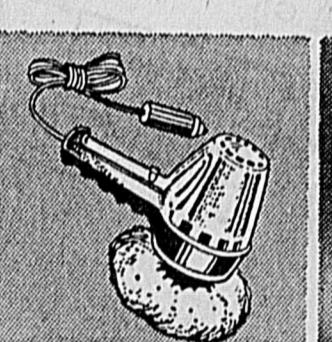

POLISSEUSE!

11⁹⁸ ch.