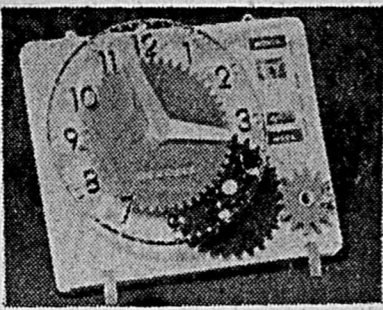

SIMPSONS SEARS

a de tout pour Noël

Commandes téléphoniques acceptées
549-8111

Rég. $4.99 - Spéc.

2.99

A) GARDE-ROBE POUR TUBSY

Comprenant 3 tenues.

B) 139 JEUX

Rég. $6.99 - Spécial

4.88

Comprend: le hockey, le jeu de boules, le golf, le pool, le jeu de dames, le croquignole, le jeu de galets et de nombreux autres. Tableau carré de 27".

C) FIGURE DE POPEYE

Rég. $5.49 - Spécial

3.99

Gros sac avec figure de popeye sur lequel les jeunes pourront frapper à volonté. Il émet un cri quand on le cogne. Environ 50" haut.

E) AUTO A FLEURS

Rég. $13.98 - Spécial

9.88

F) HORLOGE EN PLASTIQUE

Rég. $2.99 - Spécial

1.99

K) HIDE N'SEEK

Rég. $4.99 - Spécial

Jeu de cache-cache - se joue à 2 ou à plusieurs - plateau plastique en relief - 11 3/4 x 11 3/4".

2.99

D) ENSEMBLE "ROD RUNNER"

Rég. $9.99 - Spécial

7.88

L) VAISSEAU DE L'ESPACE APOLLO

Rég. $3.99 - Spécial

Avec l'astronaute marchant dans l'espace, un aux commandes. 9 1/2 x 3" h.

2.88

G) SOUCOUBE POUR GLISSER

Rég. $4.98 - Spécial

3.44

H) VOITURE FOLLE

Rég. $19.49 - Spécial

10.88

Elle avance, recule et tourne, en plastique moulé robuste. Roue de 18", mesure 34" de large.

J) VOLKSWAGEN PROGRAMMEE

Rég. $6.99 - Spécial

3.88

N) MAGNIFIQUES PIN ECOSSAIS!

Pin écossais 6' - 89 branches. Très pratique, se range très bien.

Rég. $16.98 - Spécial
12.99

N) PROJECTEUR FIXE

Rég. $3.88 - Spécial

2.99

Projecteur fixe - Couleurs: rouge, vert, bleu, jaune.

P) ENS. 20 AMPOULES

Rég. $1.99 - Spécial

1.27

Ensemble de 20 ampoules miniatures pour l'intérieur.

Q) SET DE 20 AMPOULES

Rég. $3.99 - Spécial

2.88

Set de 20 ampoules miniatures pour l'extérieur.

R) SET DE 50 AMPOULES

Rég. $7.99 - Spécial

5.88

Set de 50 ampoules miniatures pour l'extérieur.

Portez à votre "Compte Courant Universel": jusqu'à 24 mois pour acquitter!