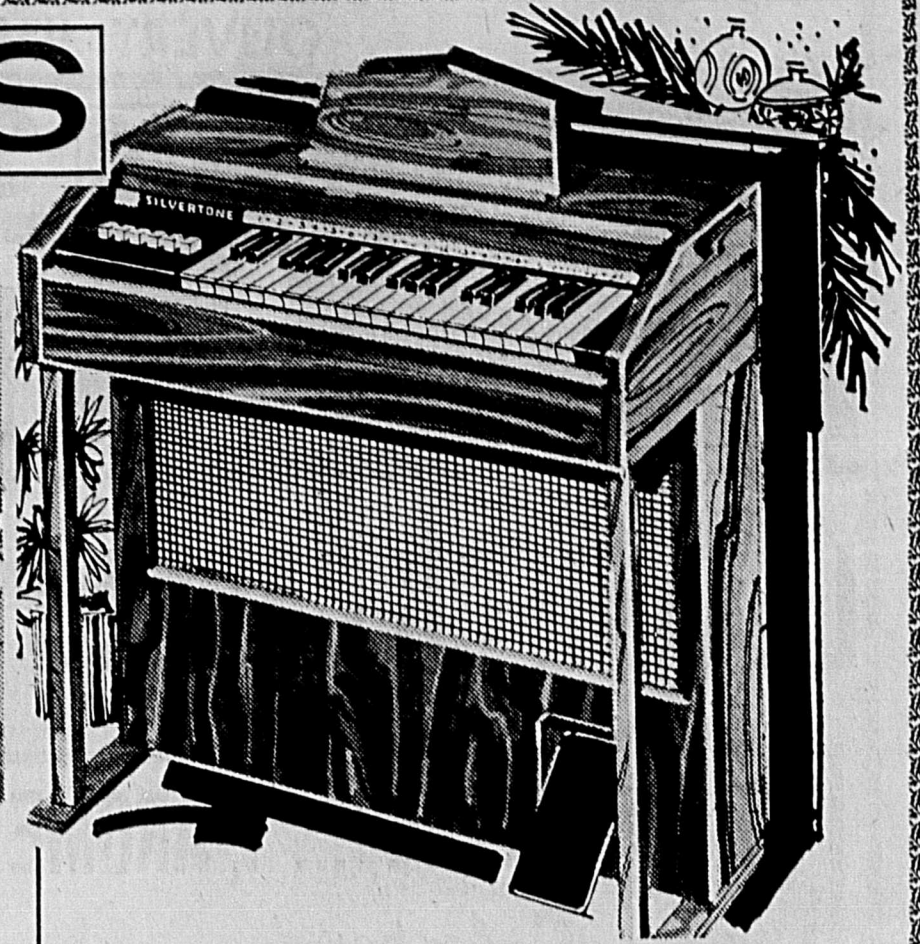

ORGUE "SILVERTONE" Spécial!

129⁸⁸ ch.
Mensualités $10

- Cet orgue à 37 notes permet 12 accords (6 majeurs et 6 mineurs).
- Contrôle de volume par pédale.
- Construction bois solide. Parfait pour les débutants.
- Garantie incluse.

Simpsons-Sears — Rayon de la Musique (Rayon 57).