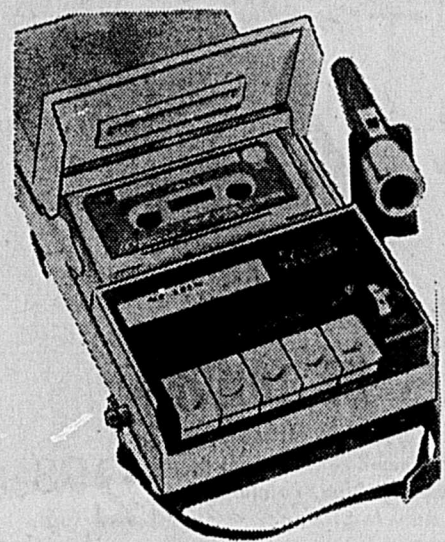

MAGNETOPHONE Spécial!

34⁹⁹ ch.
Spécial!