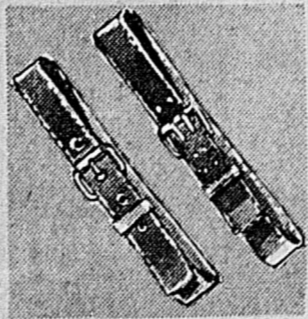

CEINTURES!

Spécial!
2 49 pai.

Ceintures 1 3/4 po. en cuir vinyle. Boucle solide. Noir, brun ou tan. Tailles 26-34.

Simpsons-Sears — Vêtements pour Garçons (Rayon 40).

PULL-OVERS COL ROULE!

Pull-overs à haut col roulé. Modèle en vogue, confectionné en tissu solide et lavable à la machine. Marine, vert, jaune or ou beige. Ages 8-18 ans.

Simpsons-Sears — Vêtements pour Garçons (Rayon 40).