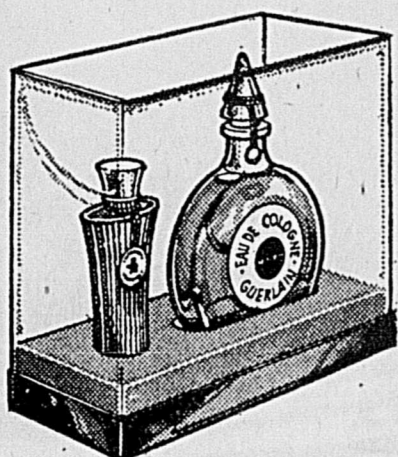

PARFUM \$8 à \$19 ch. EAU DE TOILETTE 5²⁵ à \$9 ch.

EAU DE TOILETTE (en atomiseur) 6⁷⁵ ch.
Simpsons-Sears — Cosmétiques (Rayon 8)

DEUX AROMES DE "GUERLAIN"!

Vous connaissez, vous avez déjà apprécié "Shalimar"... Guerlain vous offre une nouvelle fragrance "Chamade"... qui fait tourner les têtes!