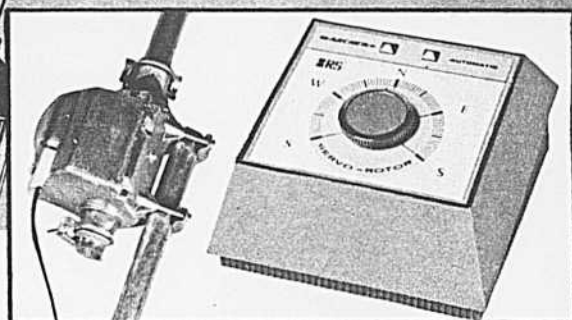

49⁹⁵

à l'achat du rotateur avec l'antenne

15-8211 — Antenne Rég. 64.95

15-1220 — Rotateur Rég. 69.95

Prix rég. séparément. 134.90

RABAIS
\$34.95

99⁹⁵
l'ens.

Note: Le rotateur ne se vend pas séparément à prix réduit.