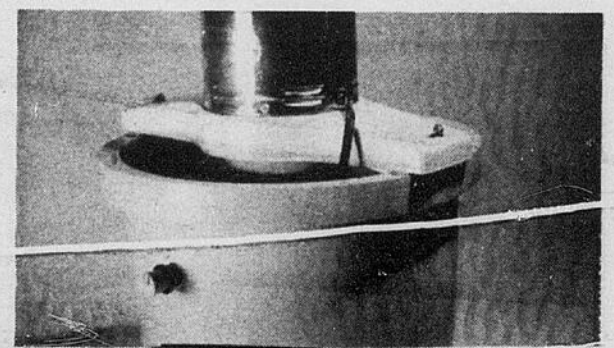

22.99

Sorbetière électrique

L'ère moderne vous permet de déguster la crème glacée à l'ancienne faite à la maison et faisant le régal de tous. Format de 4 pintes. Livre de recettes comprenant des nouvelles de même que d'anciennes recettes toujours populaires.