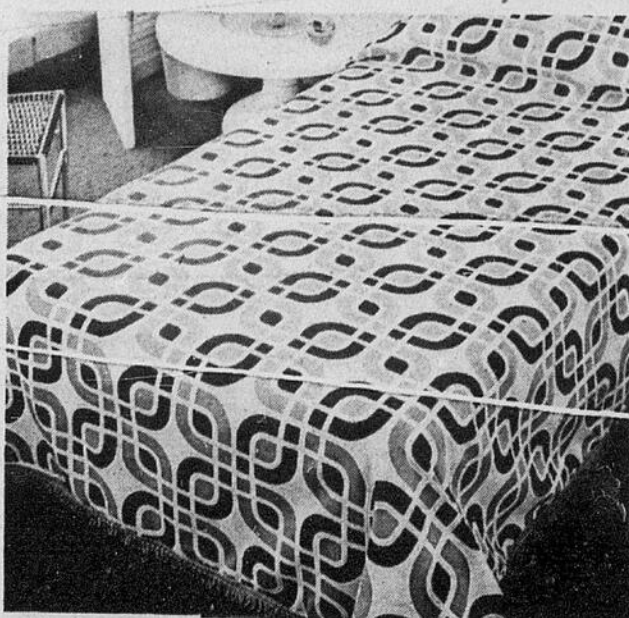

Pour lit jumeau **5.99** Pour lit «queen» **8.99**
Pour lit 2 places **6.29** Taies d'oreiller **2.99 la pr**

Télécommandes: 236-7511

15⁹⁹
72" x 90" **17⁹⁹**
80" x 100"

Couvertures de laine Baycrest lavables à la machine

Couvertures de laine Baycrest de couleurs or, rose,
avocat, bleu ou lilas. Choix de deux dimensions. Modèle
attrayant à bordure de 6 pouces en nylon satiné.

4⁵⁰
19" x 25"

Oreillers Baycrest de qualité

Rembourrés de polyester Fortrel avec bords lisérés et
coutil à motif floral bleu/blanc.