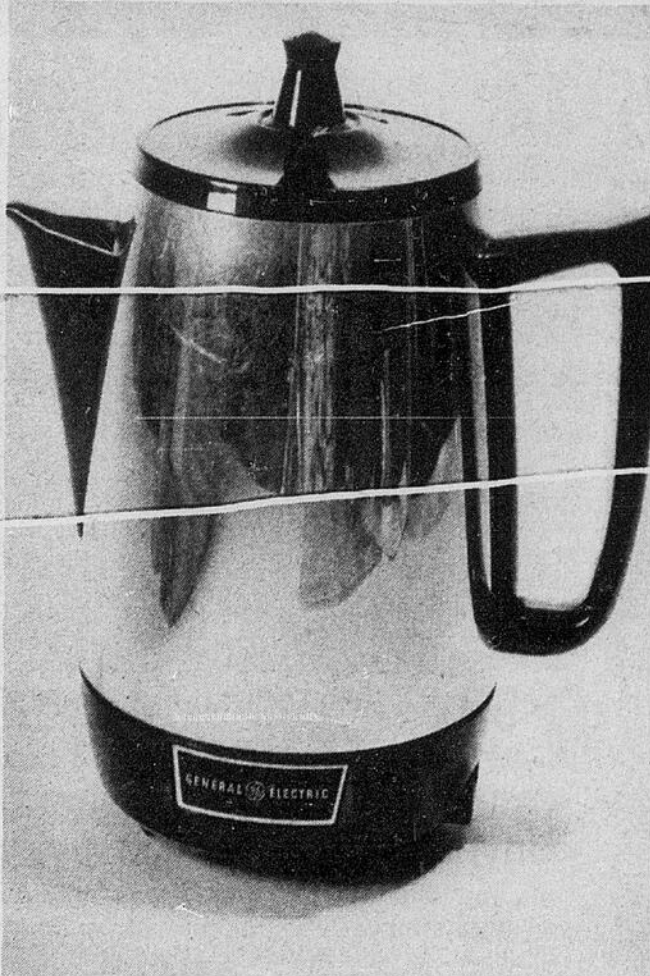

16.99

Percolateur électrique 9 tasses

Modèle G.E. chromé gardant son éclat, base, poignée, bec et couvercle noirs.

Percolateur à stillation pour 2 à 8 tasses, 34.99