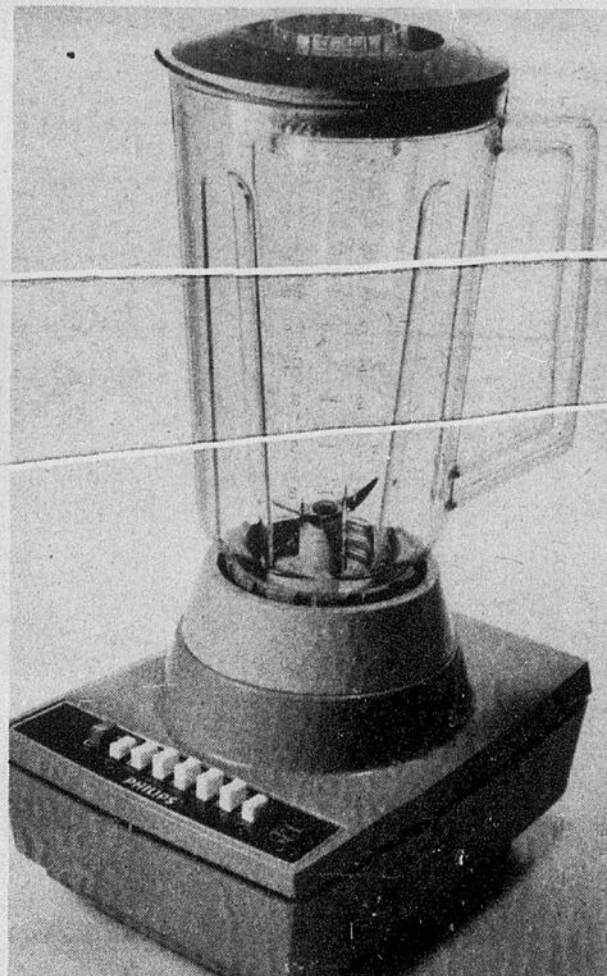

Tous les magasins: Centre-ville, quatrième

16.99

Percolateur électrique 9 tasses

Modèle G.E. chromé gardant son éclat, base, poignée, bec et couvercle noirs.

Percolateur à stillation pour 2 à 8 tasses, 34.99