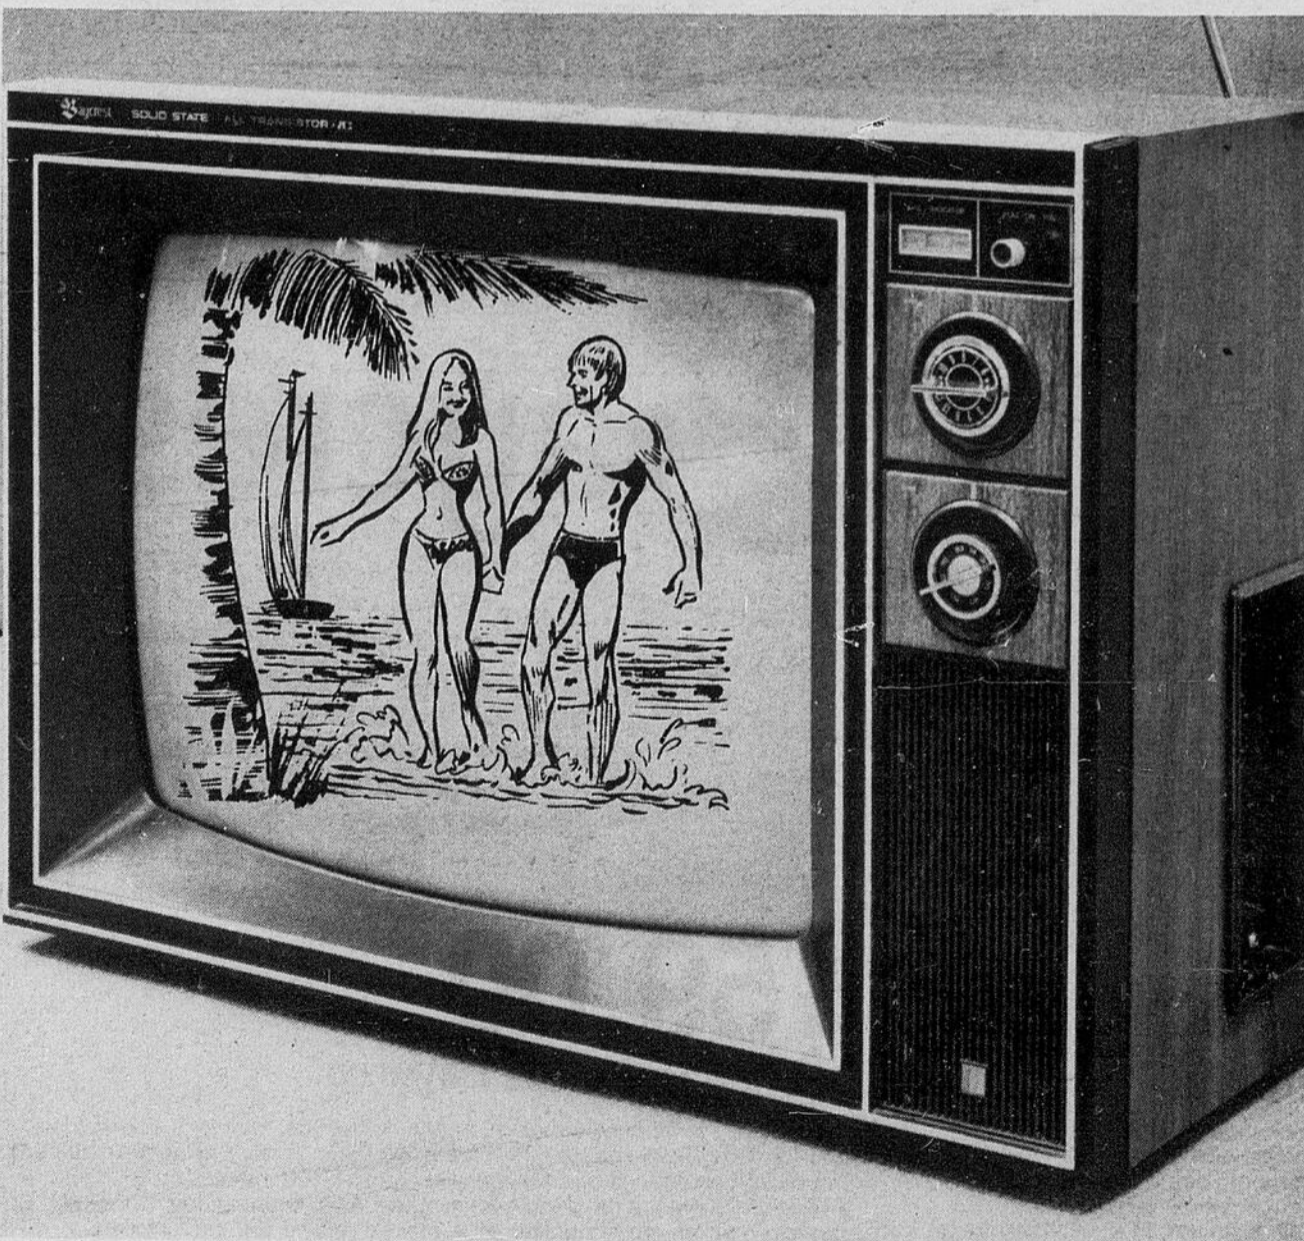

Votre carte de crédit de la Bay vous aidera à réaliser vos rêves grâce à des mensualités faciles.

99⁰⁰

Téléviseur portatif RCA 12" noir-et-blanc, transistorisé

Syntonisateur UHF transistorisé et réglage automatique de l'image. Compensateur automatique de gain pour une réception de qualité. Écran anti-reflets. Lampe-écran enduite d'aluminium. Syntonisateur VHF à grille de puissance. Châssis de 12,000 volts. Antenne monopolaire.