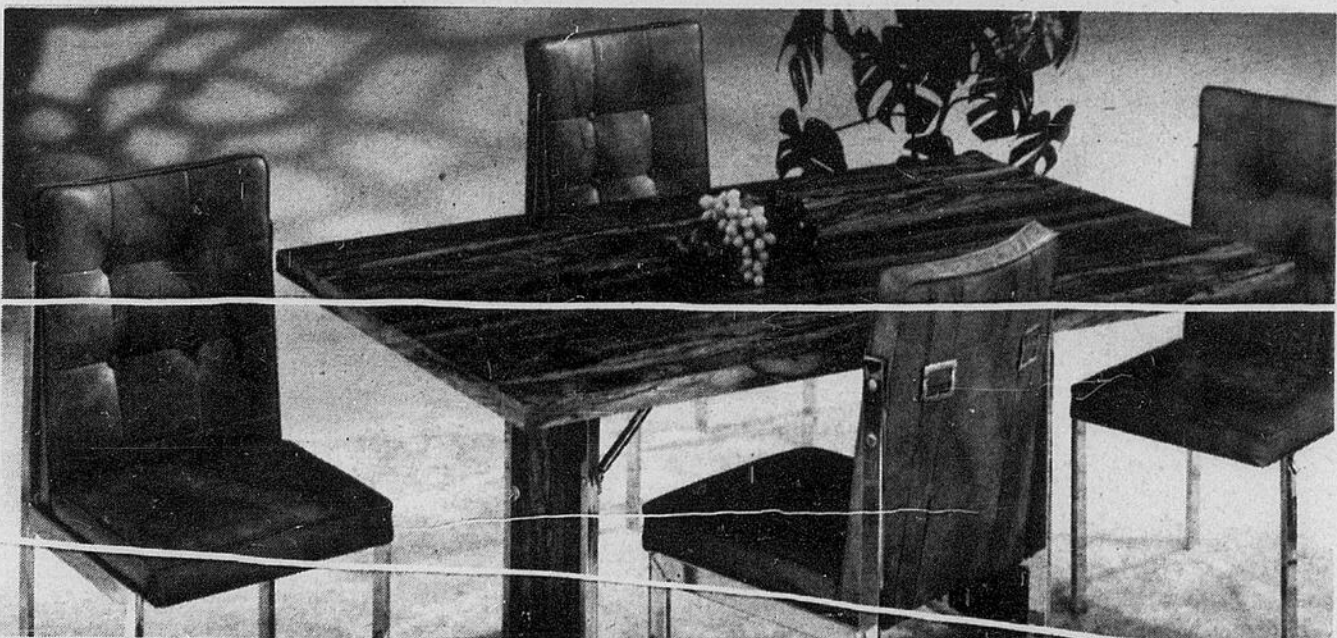

149.00

**Ensemble dînette chromé
trois pièces Liberty
avec table à abattant.**

L'idéal pour les appartements ou les coins-repas dans la cuisine. Table à motif "billot de boucher" avec dessus en Arborite et pieds carrés chromés. Chaises à recouvrement oléfin durable, motif plaid.

249.00

**Ensemble dînette
cinq pièces avec charpente
moderne chromée**

Allure moderne avec table et chaises à charpente chromée carrée. Table à rallonge de 36" x 48" x 60". Dessus arborite à motif de hachoir. Chaises à recouvrement oléfin, motif plaid.