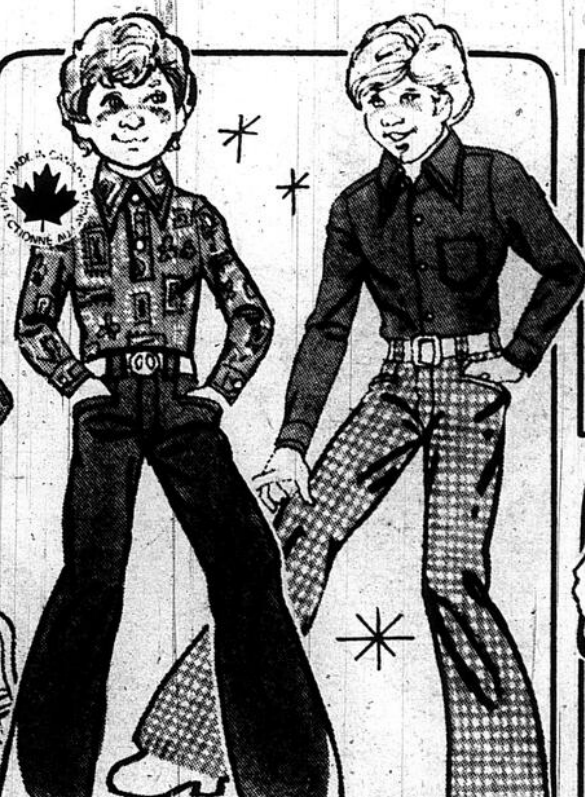

CHAUSSETTES POUR GARÇONS

- Tricot isotherme
- 75% acrylique
- 25% nylon
- Lavable à la machine
- Tons unis divers
- Une pointure pour 8-10

2 POUR 99¢

MITAINES DE SKI

- Modèles variés
- En nylon ou marine
- Garçons et enfants 5 à 10

99¢