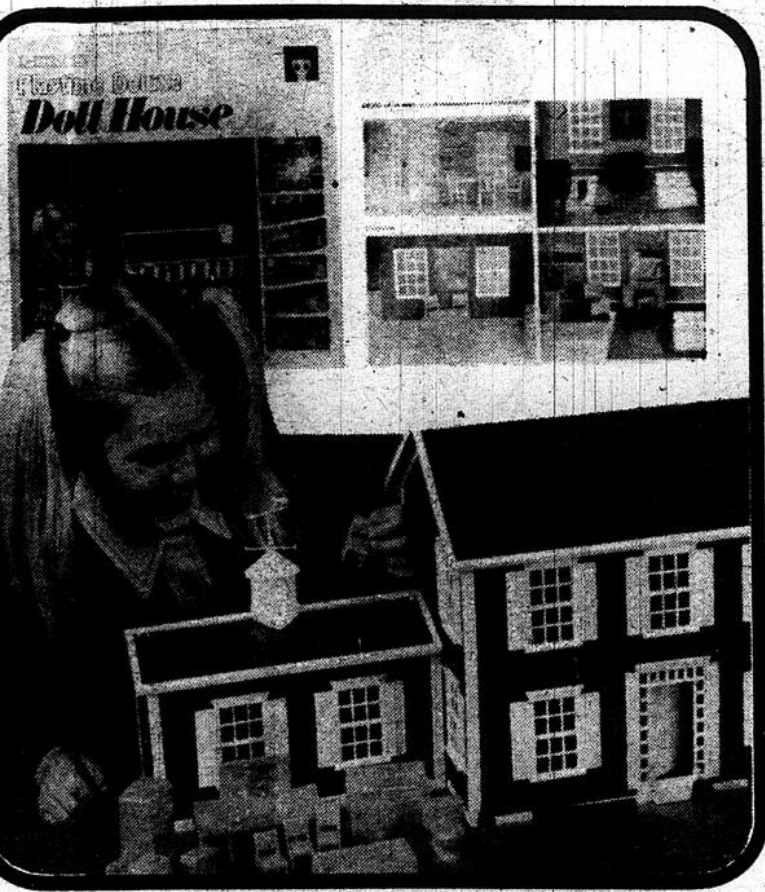

MAISON POUPÉE DE LUXE COLECO

La construction à panneaux moulés Coleco vous assure stabilité, élégance et sécurité. Solides parois lithographiées sur les deux côtés. L'ensemble pour l'intérieur comprend gravures murales, miroirs et mini-prises de courant. Longueur: 30", profondeur: 9", hauteur: 13". 5 chambres et plus de 40 meubles moulés.