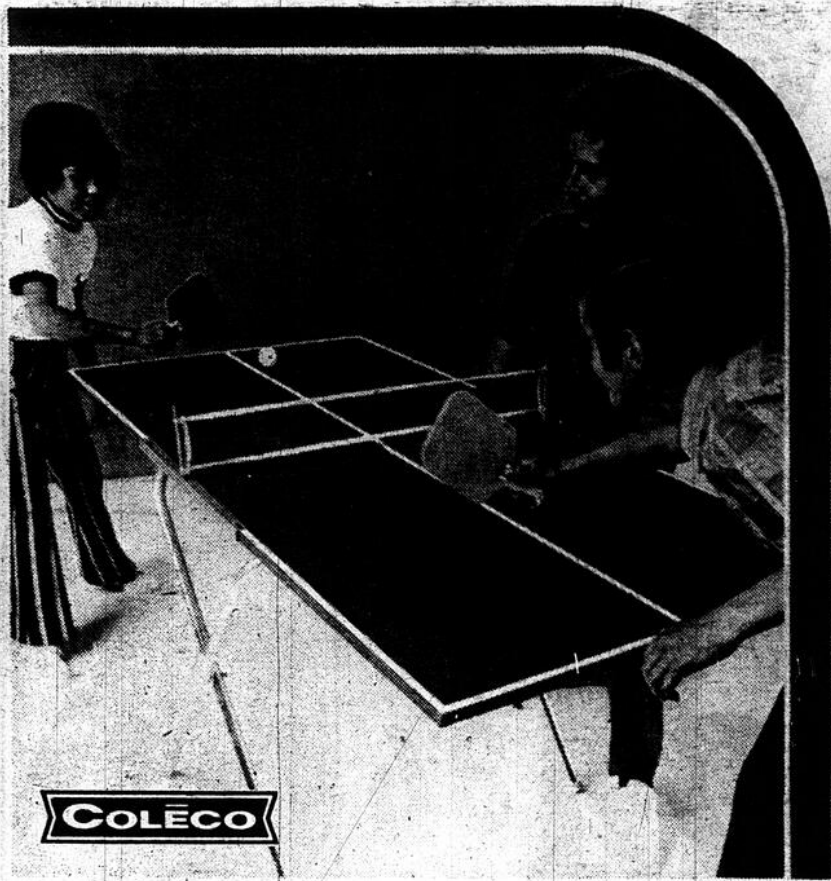

COLECO

TABLE DE TENNIS CHAMPION JR. 5' DE COLECO

Cette table est conçue pour convenir aux espaces restreints. Surface à enduit de 5/8", solide et durable, lignes de démarcation pour les tournois de compétition. Pattes acier tubulaire ajustables. Utilisez-la pour le tennis à l'intérieur et pour les piques-niques à l'extérieur. L'ensemble comprend: 2 palettes à envers mousse, 2 balles, filet et supports.

19⁸⁸