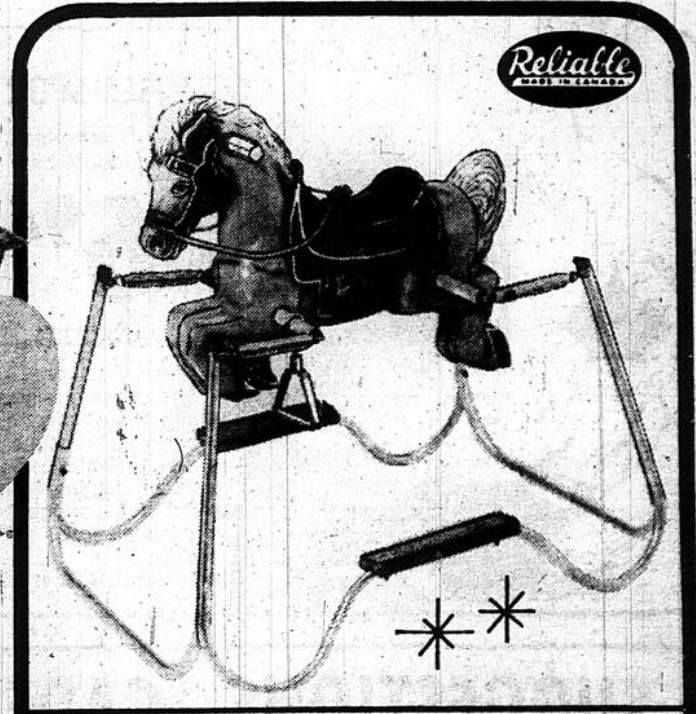

19⁸⁸

L'OURSON ASSIS DE 25"

Construction robuste, entièrement recouvert d'épaisse peluche de nuances contrastantes. Le compagnon idéal pour les tout petits. Un cadeau de Noël qu'ils convoitent sûrement!

7⁹⁹

9⁹⁹

Relialle

LE POPULAIRE PALOMINO 25"

Il est composé d'un cadre d'acier tubulaire chromé avec marches de chaque côté. Monté sur solides ressorts. Le cheval a 25" de longueur complet avec rênes et selle, joliment décoré de brillantes couleurs. De toute sécurité. À l'usage des enfants de 1 1/2 à 4 ans.