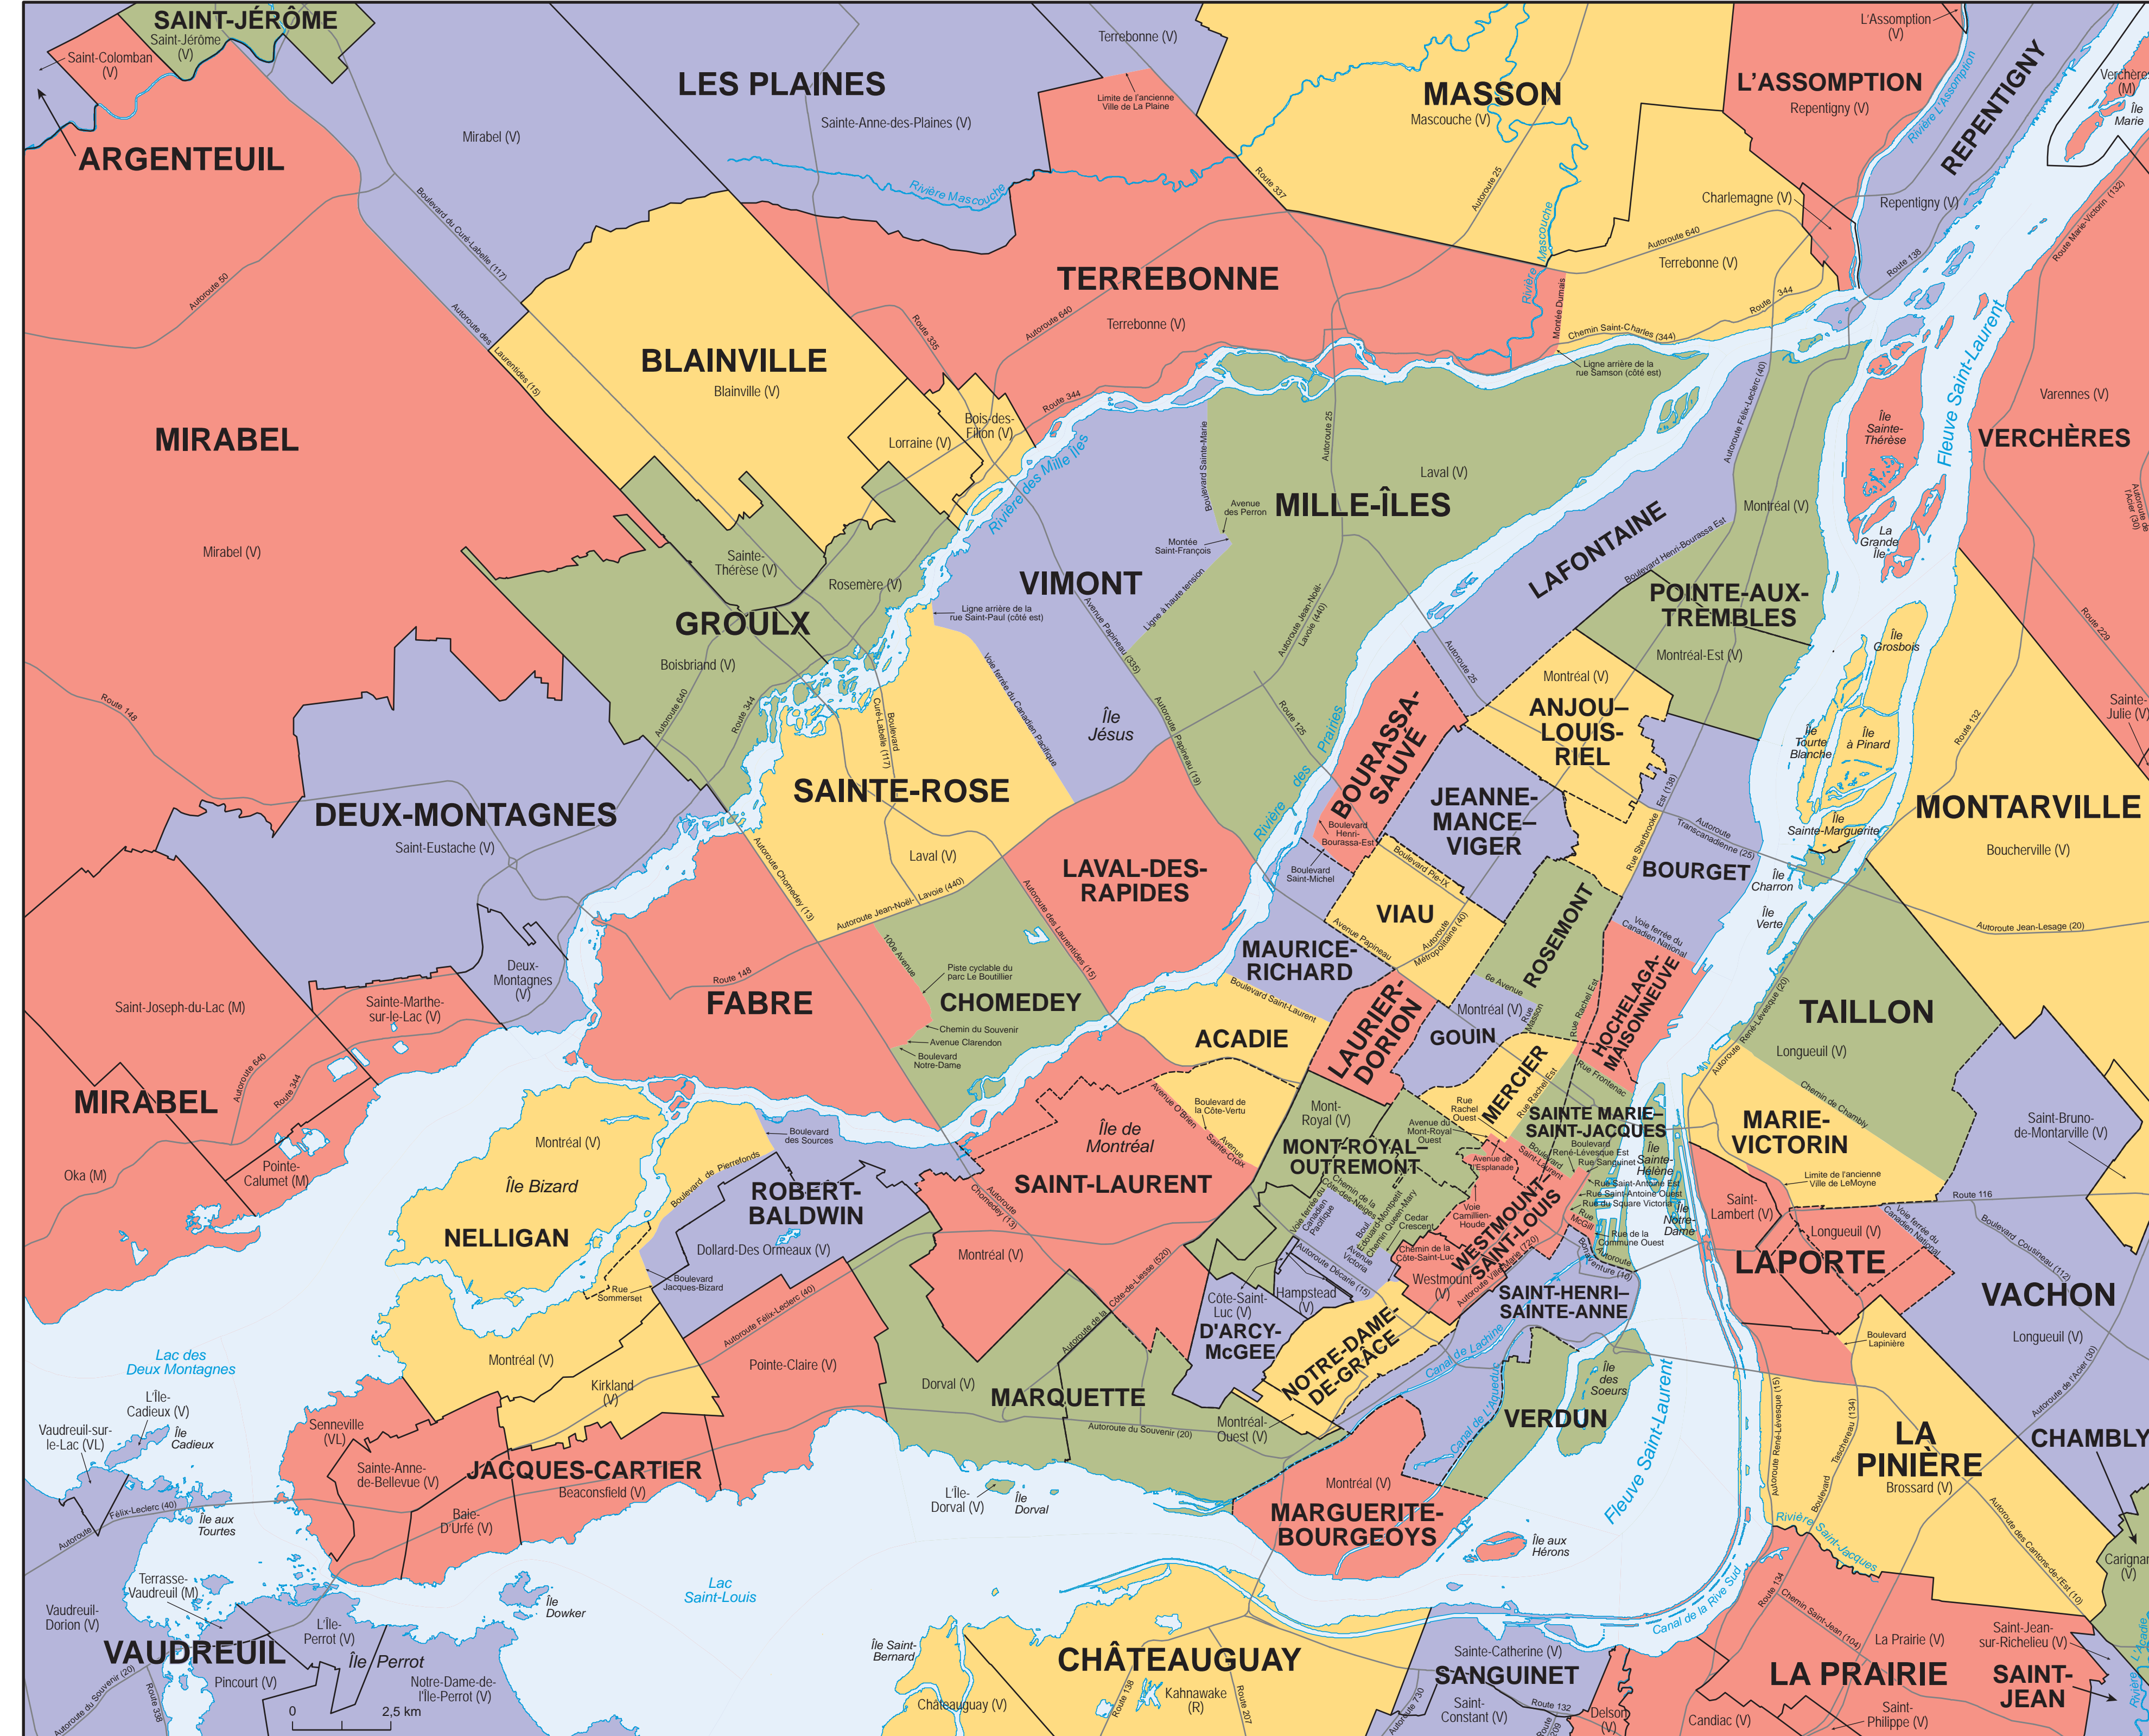

RÉGION DE MONTRÉAL