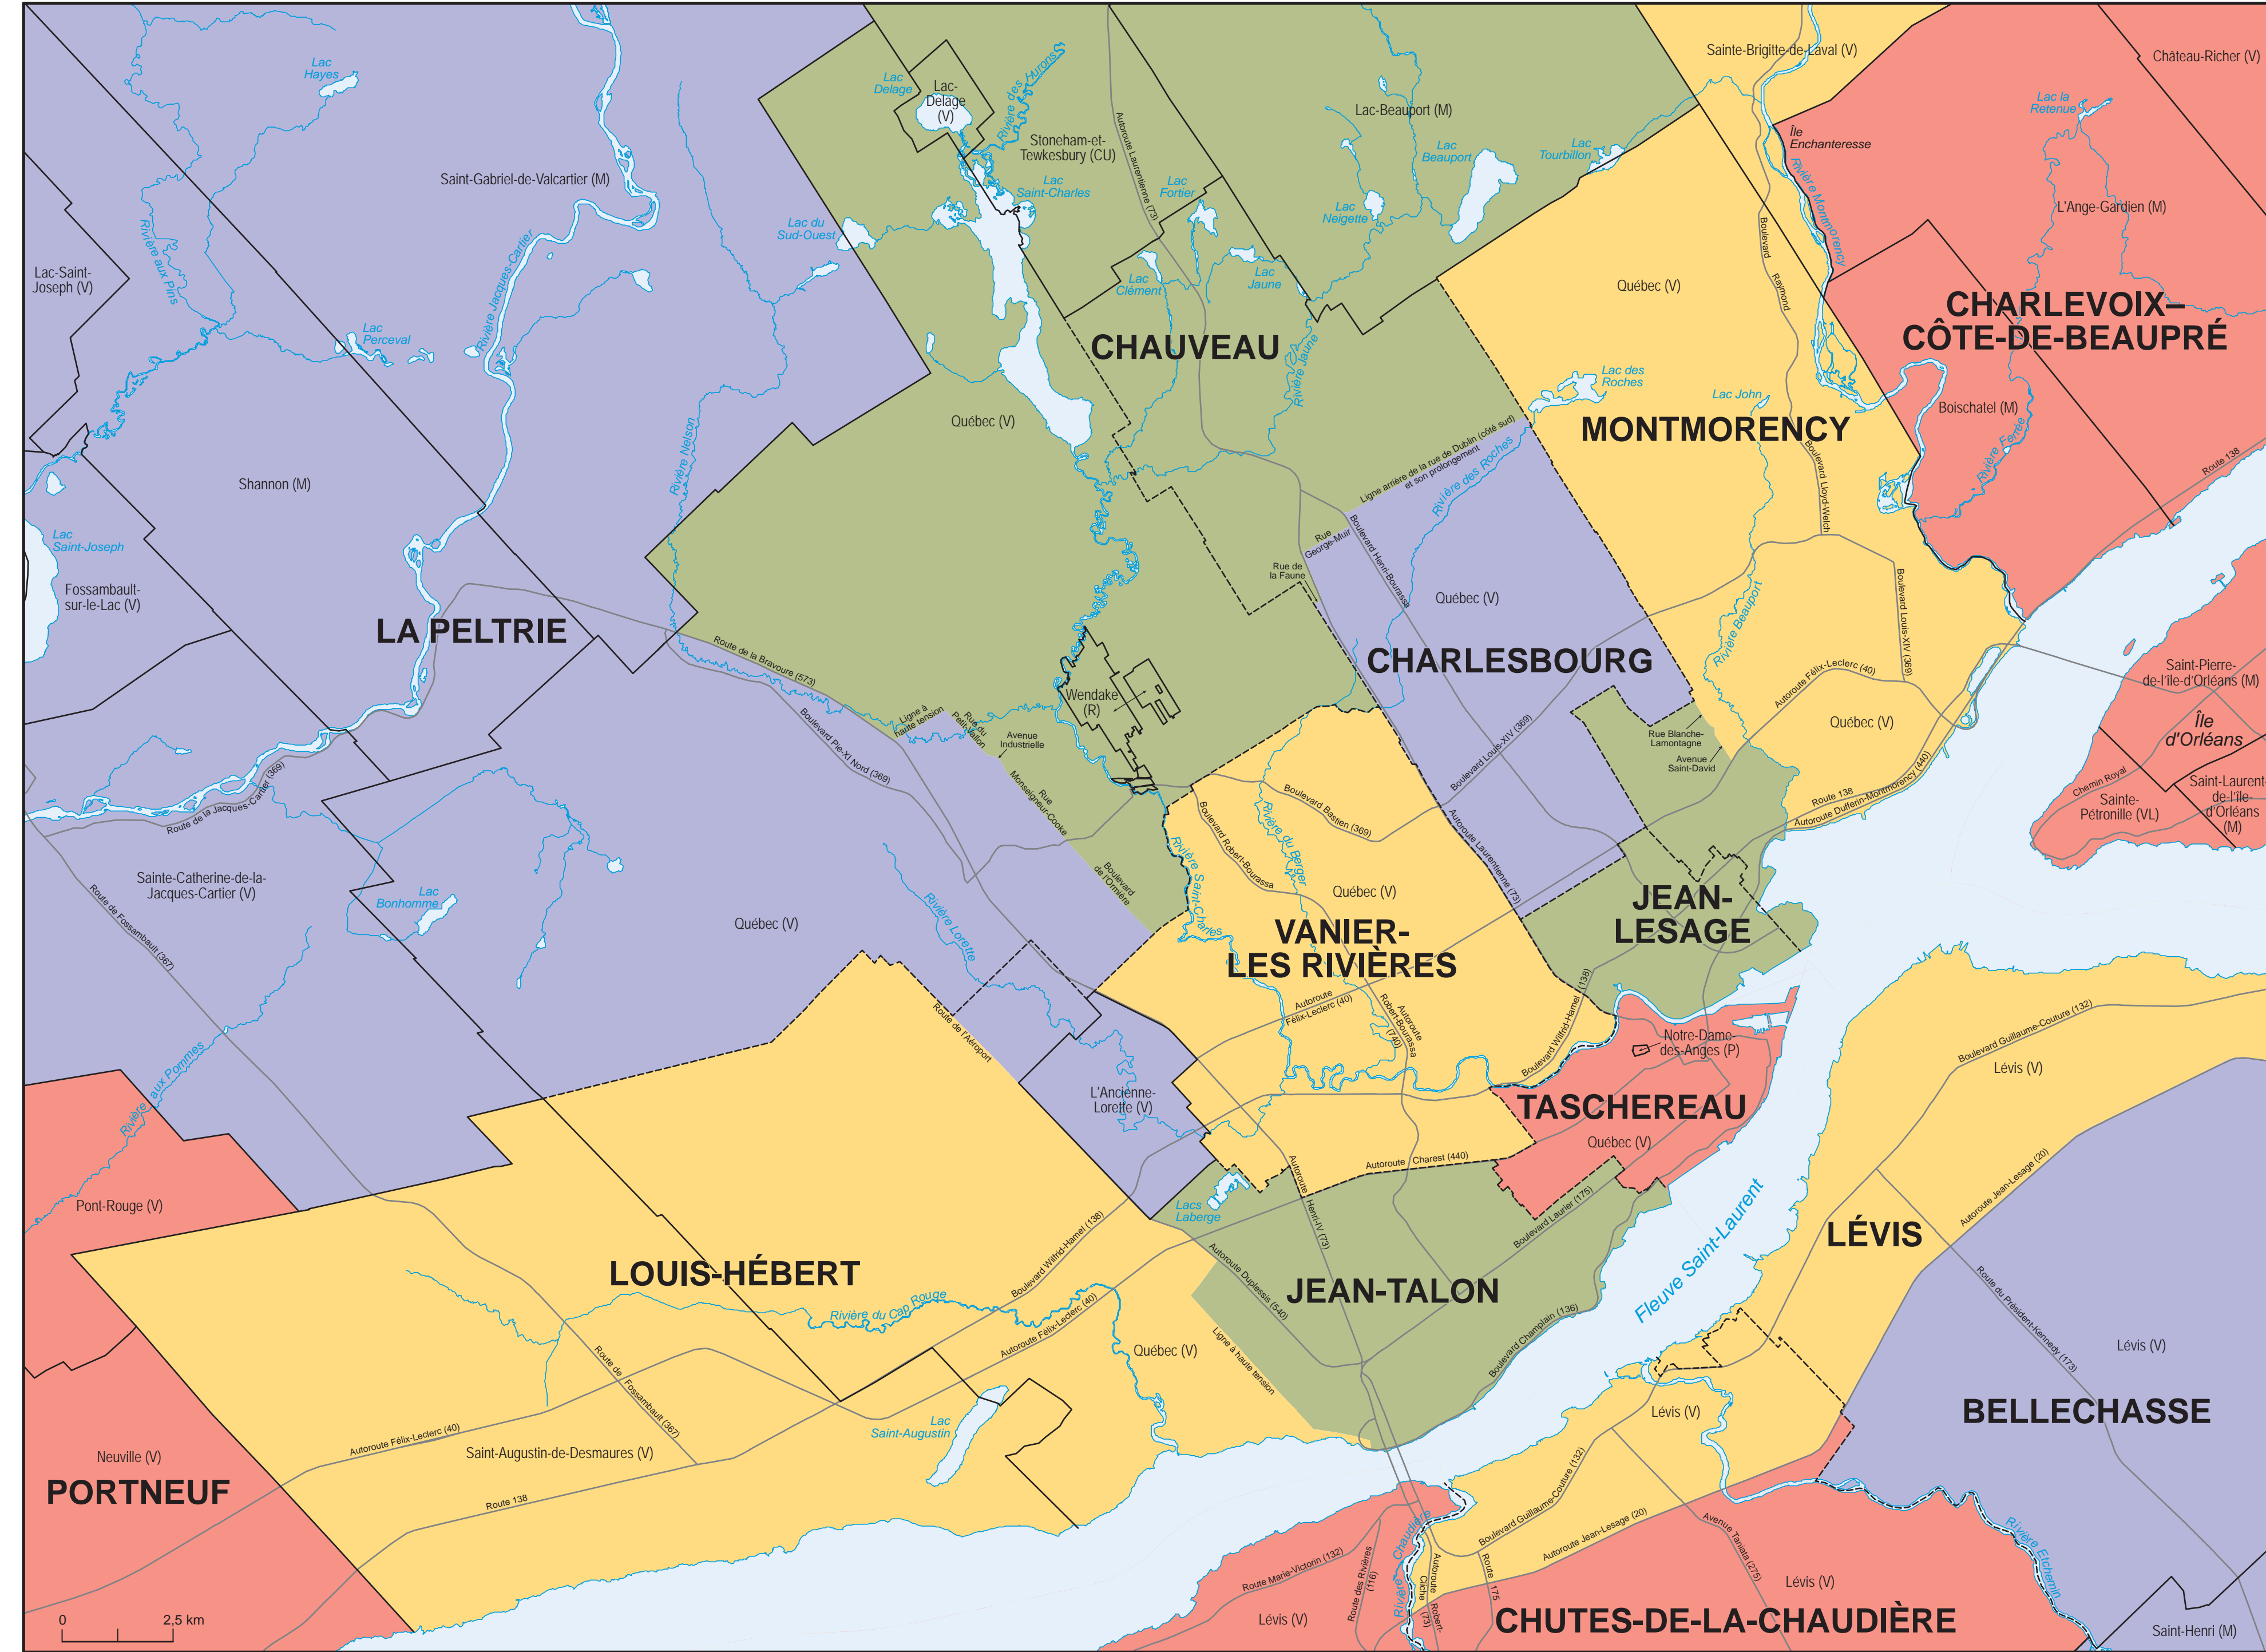

RÉGION DE QUÉBEC