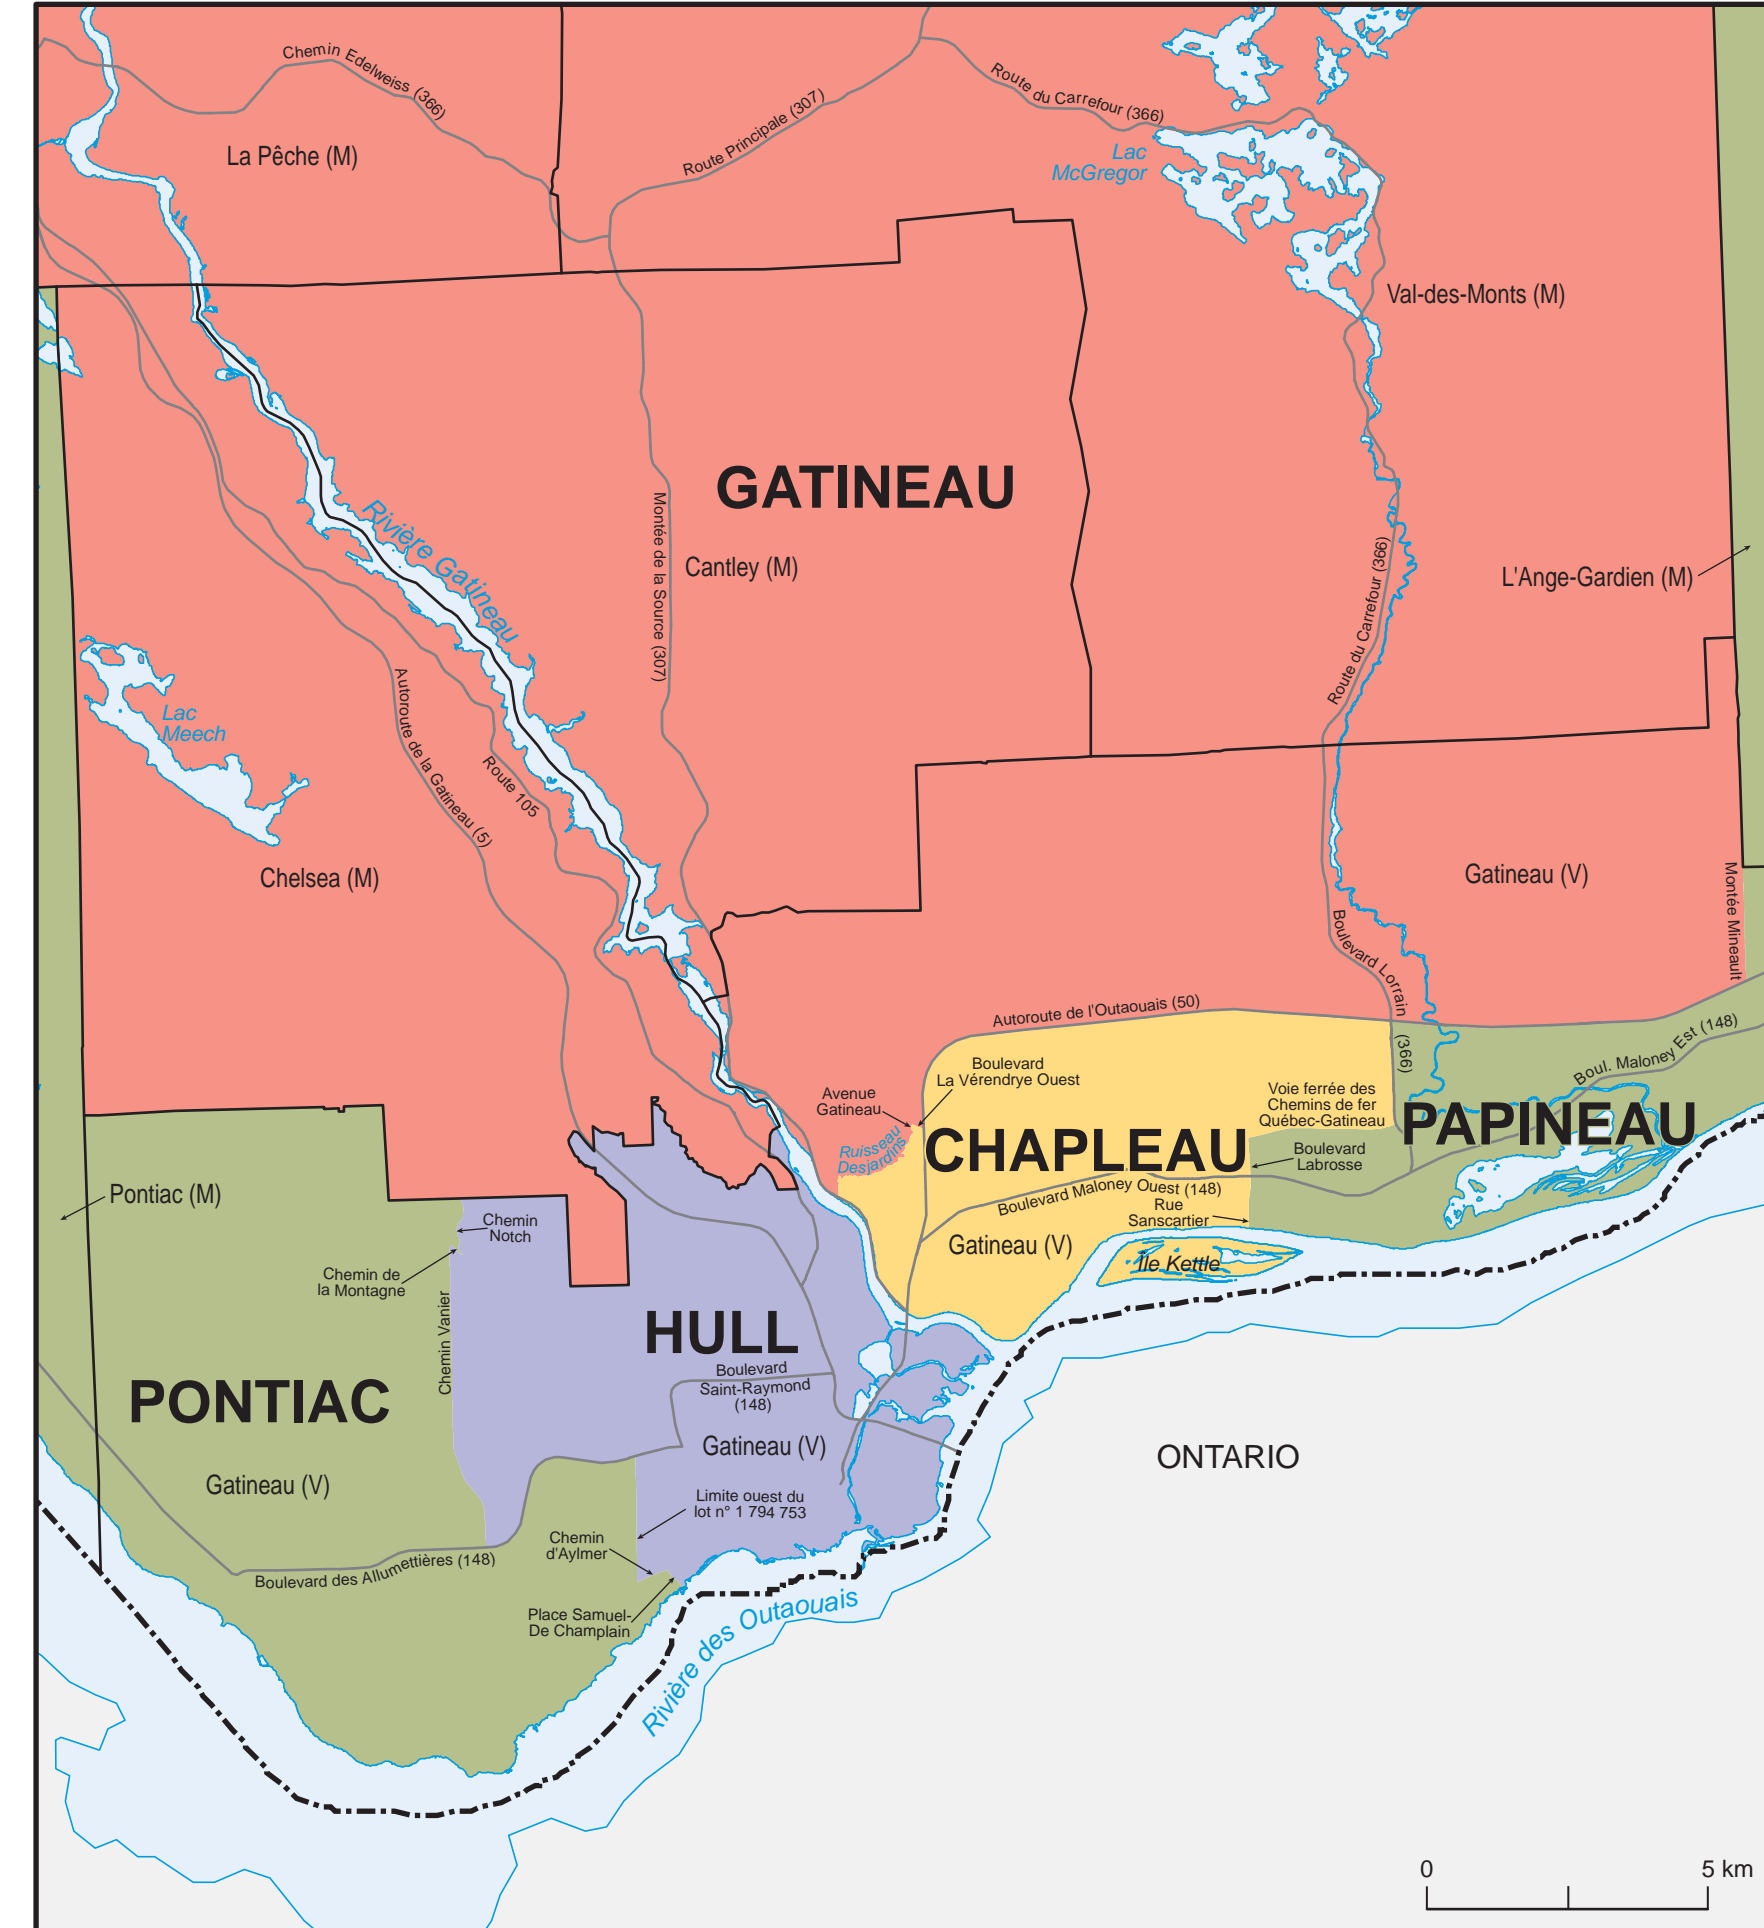

RÉGION DE GATINEAU