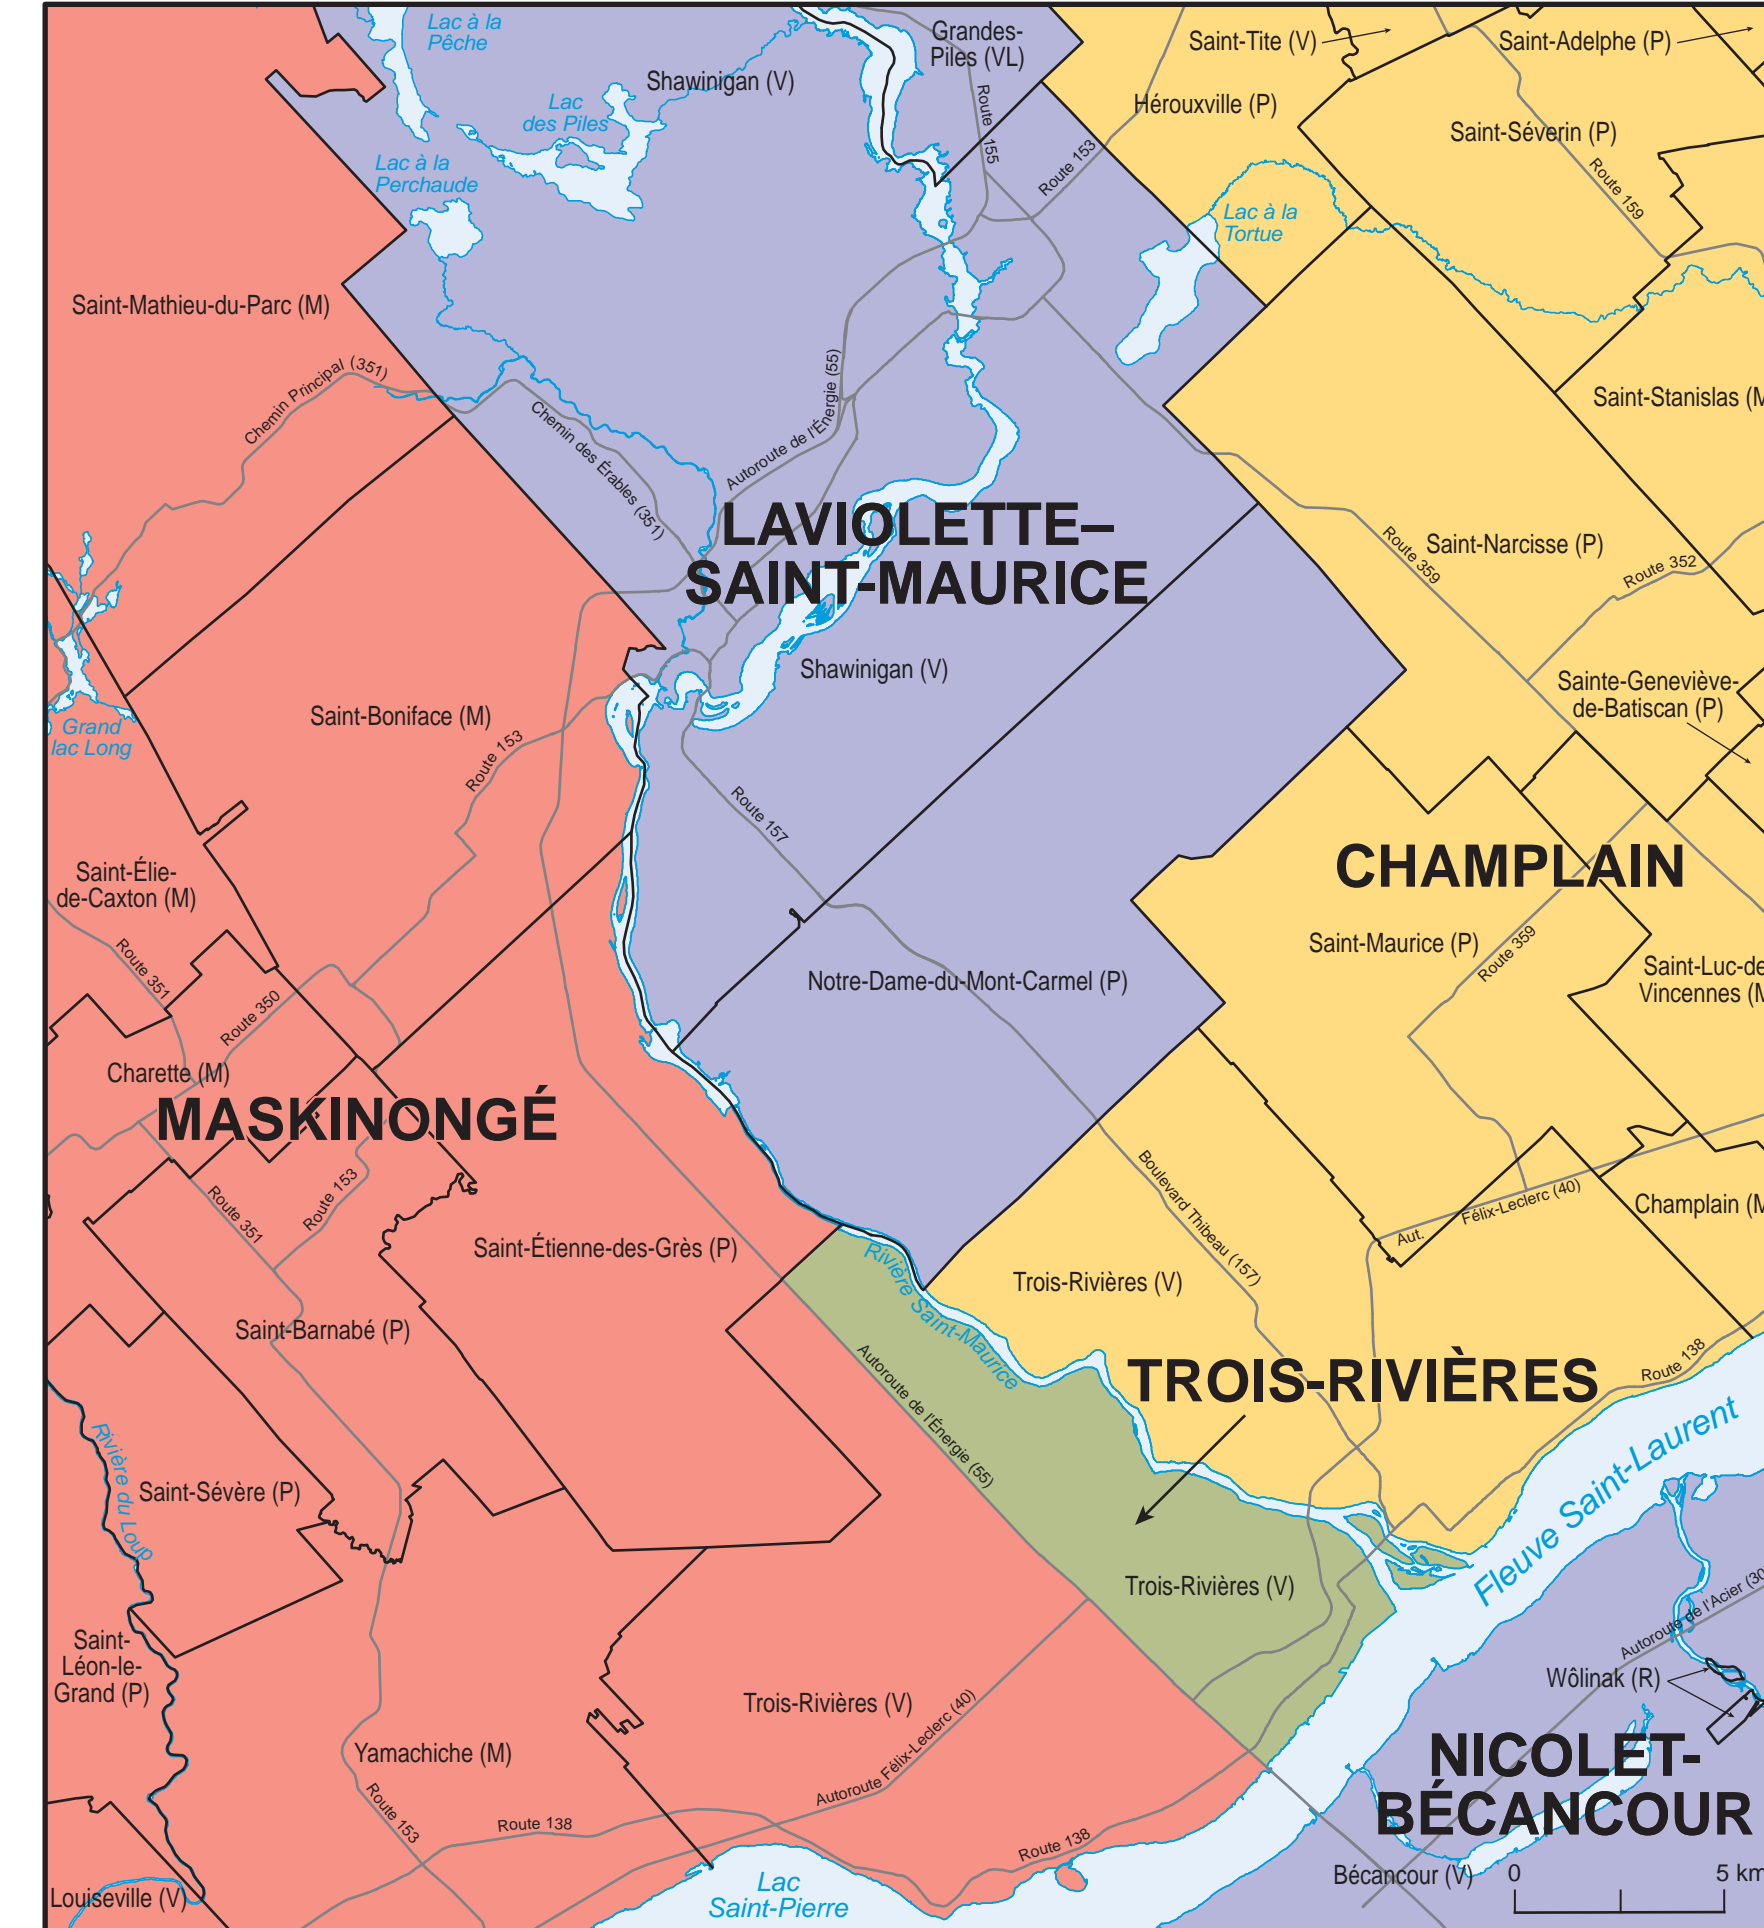

RÉGION DE TROIS-RIVIÈRES