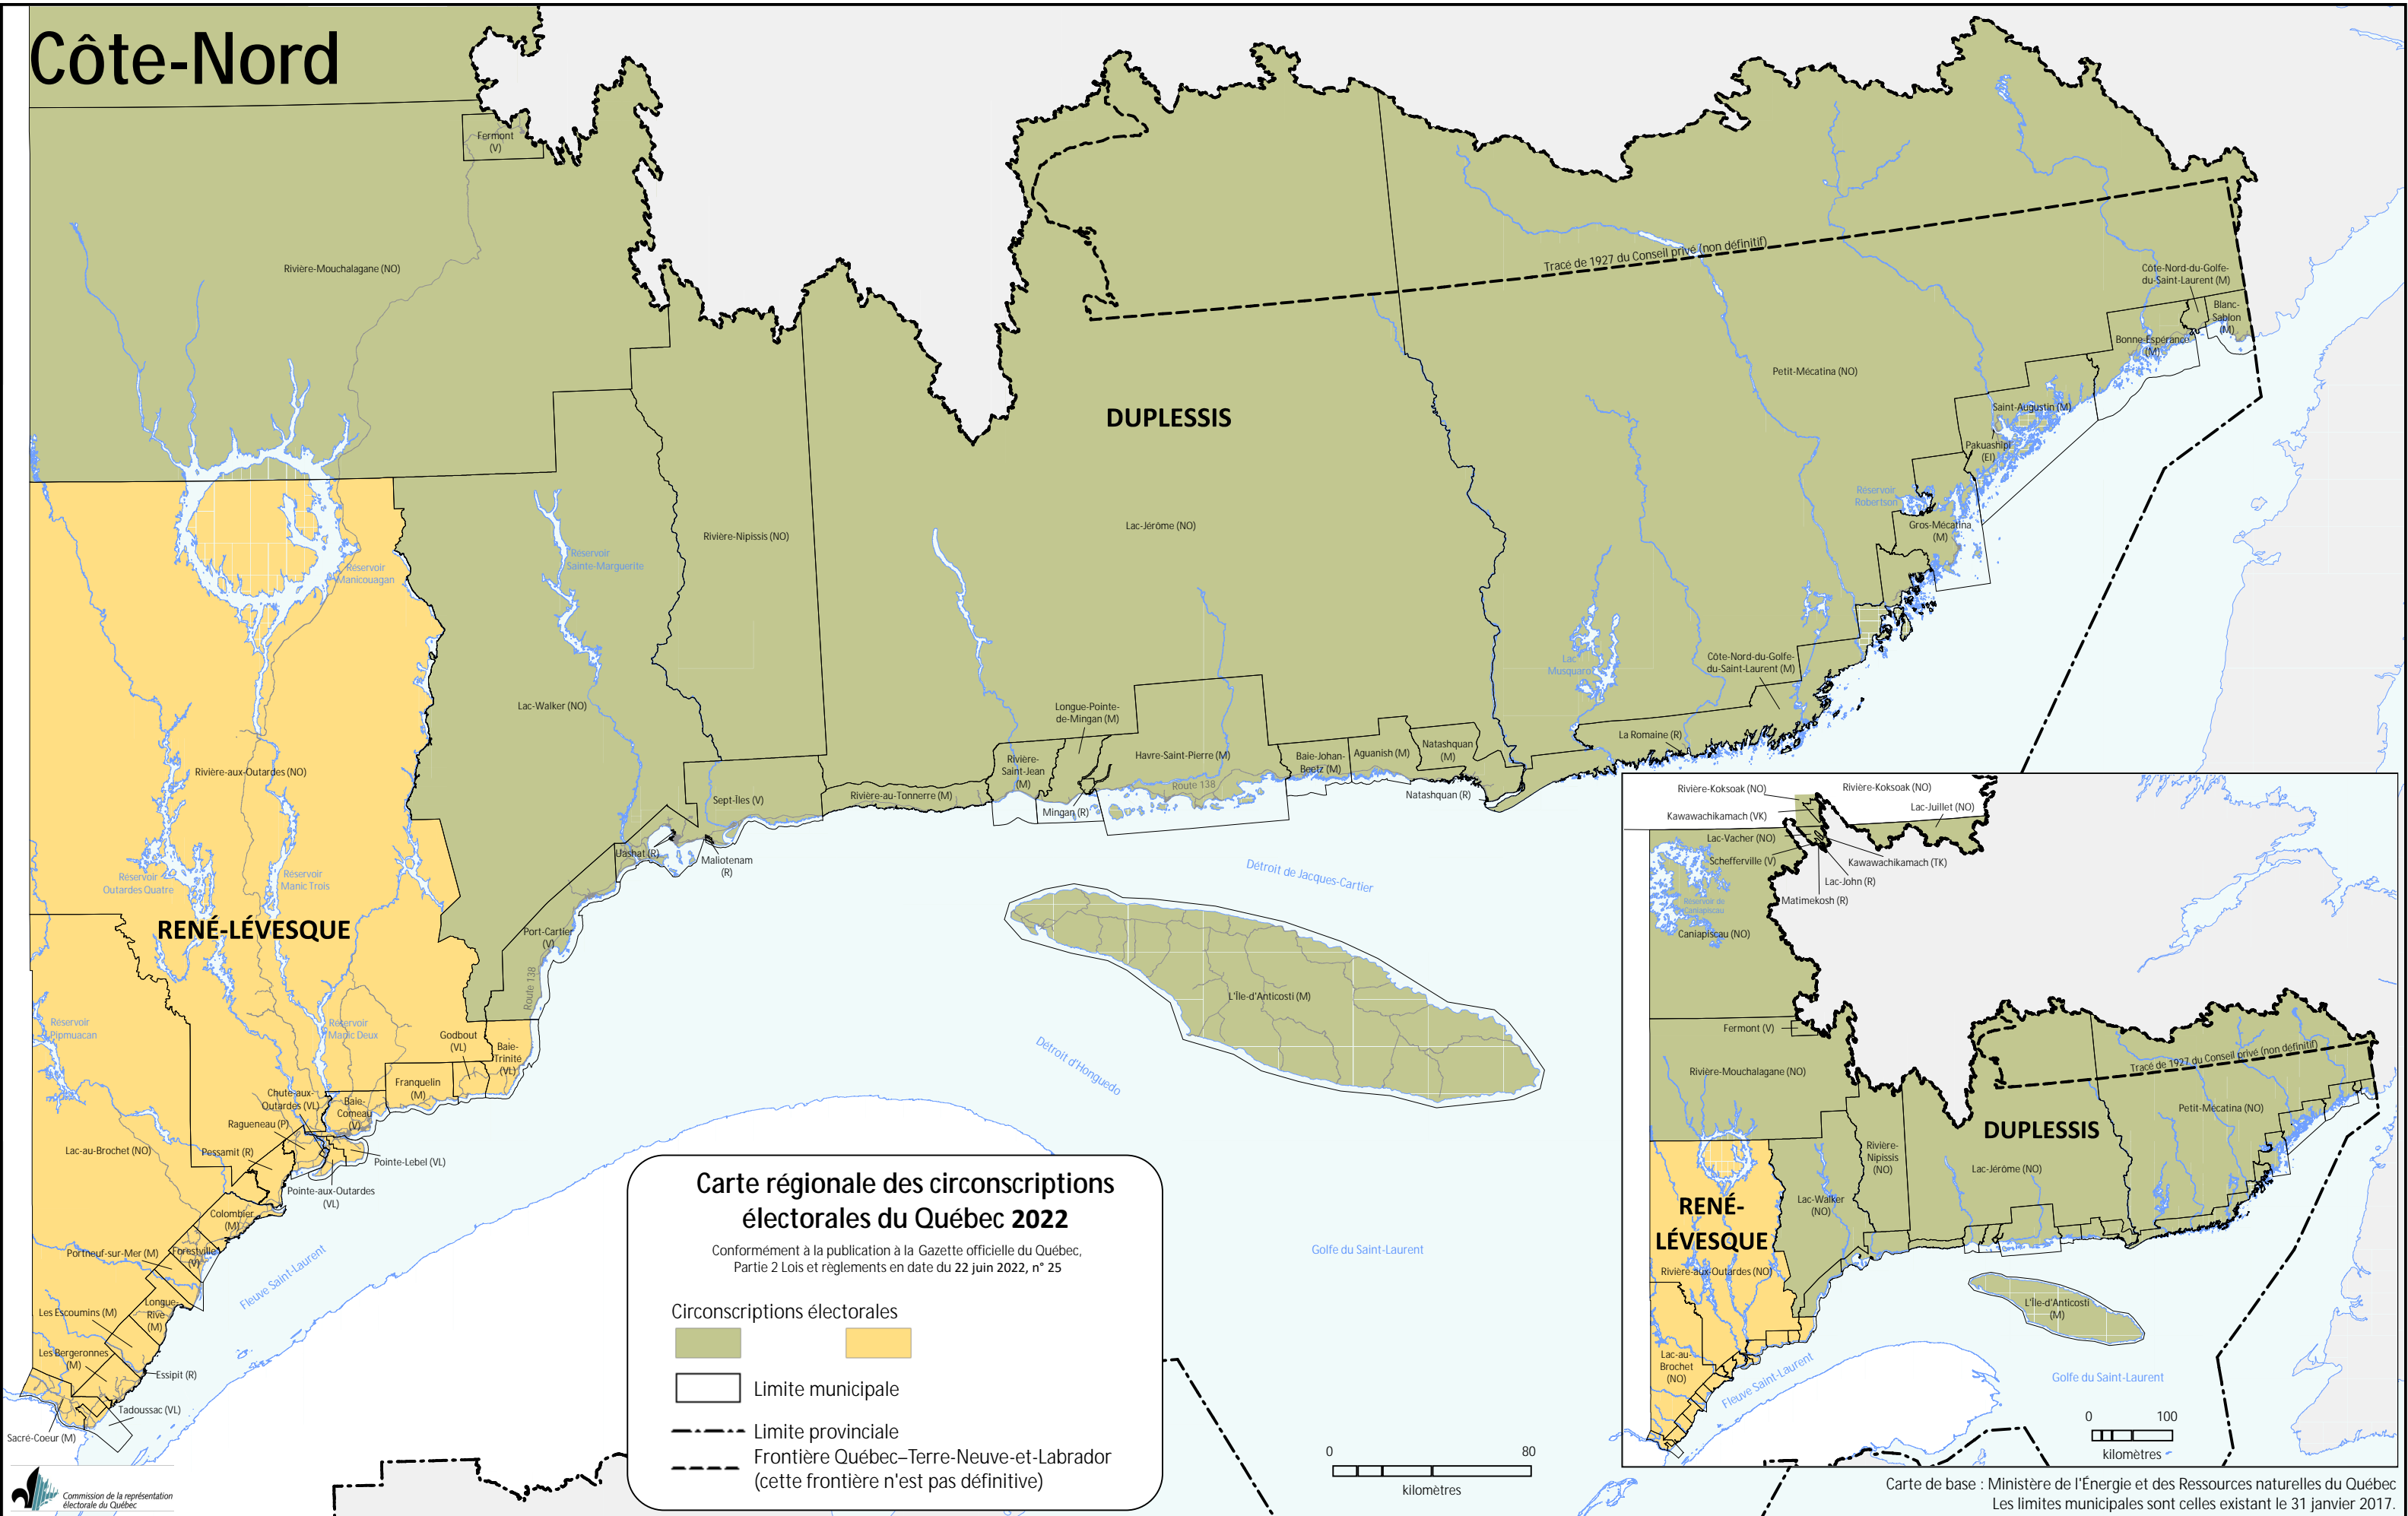

Côte-Nord

Carte régionale des circonscriptions électorales du Québec 2022

Conformément à la publication à la Gazette officielle du Québec, Partie 2 Lois et règlements en date du 22 juin 2022, n° 25

- Circonscriptions électorales**
- - Limite municipale
 - Limite provinciale
 - Frontière Québec–Terre-Neuve-et-Labrador (cette frontière n'est pas définitive)

Carte de base : Ministère de l'Énergie et des Ressources naturelles du Québec
Les limites municipales sont celles existant le 31 janvier 2017.