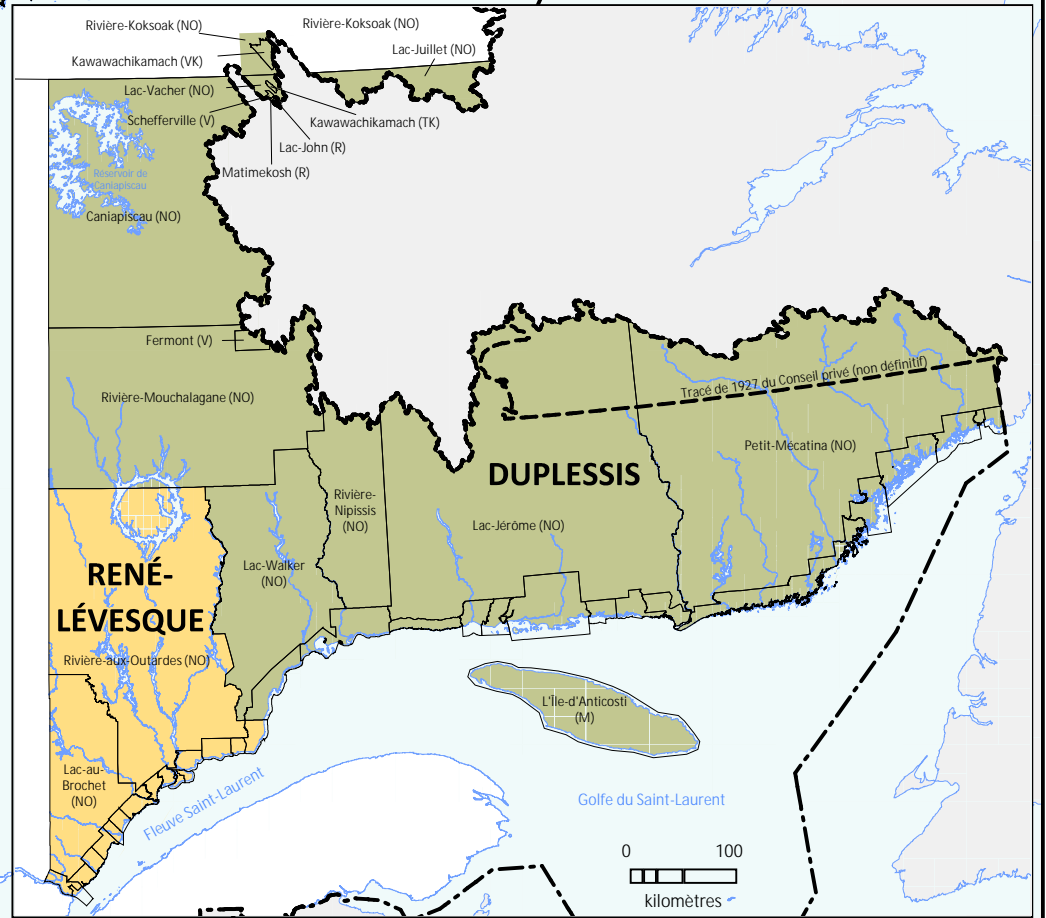

Côte-Nord

Carte régionale des circonscriptions électorales du Québec 2022

Conformément à la publication à la Gazette officielle du Québec, Partie 2 Lois et règlements en date du 22 juin 2022, n° 25

- Circonscriptions électorales**
- - Limite municipale
 - Limite provinciale
 - Frontière Québec–Terre-Neuve-et-Labrador (cette frontière n'est pas définitive)

Carte de base : Ministère de l'Énergie et des Ressources naturelles du Québec
Les limites municipales sont celles existant le 31 janvier 2017.