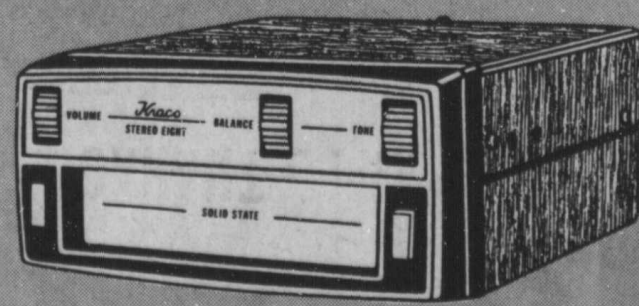

BIDONS À ESSENCE

5 GALLONS

En acier solide avec bec flexible (limite de 2 par client).

SPECIAL D'OUVERTURE

2.99

DISTRIBUTEUR

DE LUXE À CIGARETTES

SPECIAL D'OUVERTURE

1.97

KS400 KRACO

STÉRÉO D'AUTO

SPECIAL D'OUVERTURE

39.77

STÉRÉO 8 PISTES

CASSETTES

SPECIAL D'OUVERTURE

2.99

SPECIALS

- Coussin de mousse **.74**
- Rétroviseur d'auto universel **1.99**
- Poubelle d'auto **.74**
- Cables de démarrage en cuivre, 8 pi. **2.47**
- Désodorisants (lavende) **.39**
- Désodorisants (dessins d'animaux) **.53**