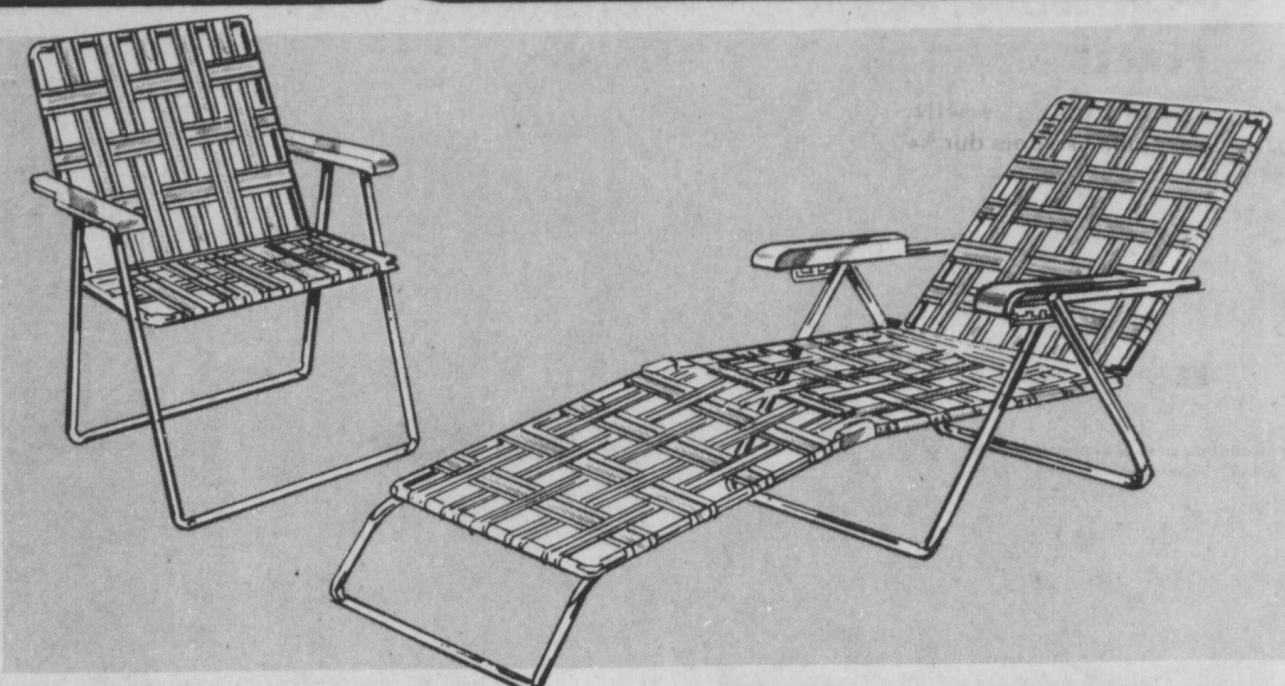

Grand choix. Choisissez-en une favorite parmi les deux grandeurs disponibles: 24" x 36" ou 24" x 30".

Lampe de table

EN VERRE FRANÇAIS

SPECIAL D'OUVERTURE K Mart

10⁹⁹

MER. JEU. VEN. SAM.

Style élégant à un très bas prix. Verre importé décoré à la main, base ornementée, commutateur trois positions. Abat-jour en vinyle, bordure appareillée. Hauteur 32" à 36".