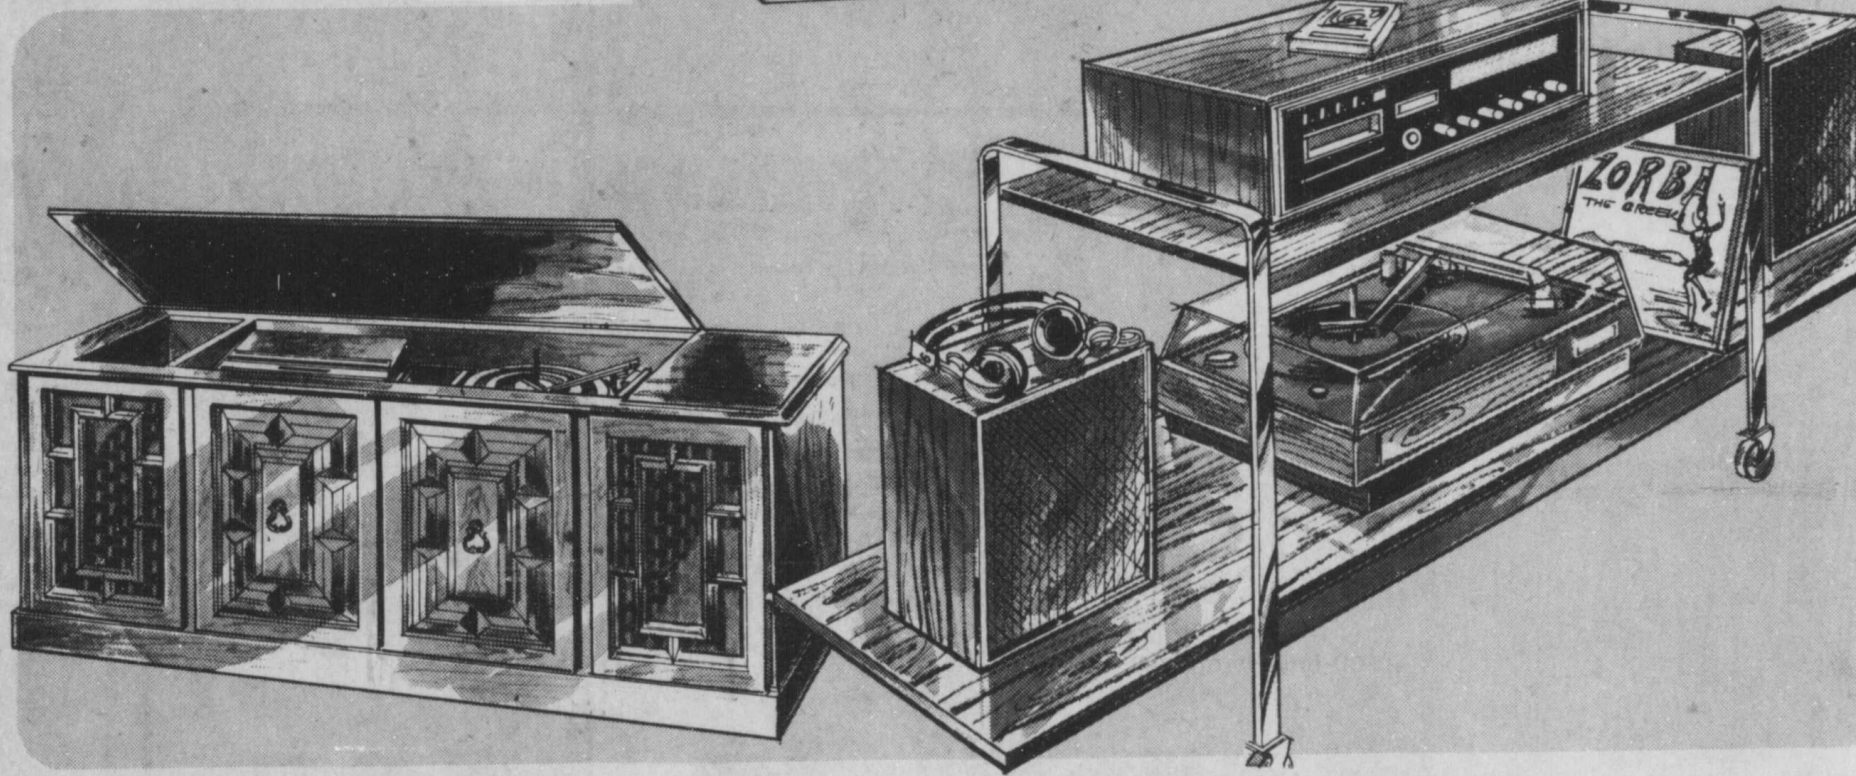

3 cassettes vierges dans le boitier de plastique

AM/FM STÉRÉO "SYMPHONIC"

NOTRE PRIX COURANT 269.00
SPECIAL D'OUVERTURE

\$247.

MER. JEU. VEN. SAM.

- Transistorisé AM FM Multiplex radio stéréo
- Cabinet 60" 6 haut-parleurs, entrée et sortie pour bandes magnétiques
- Conçu pour l'adaptation d'un reproducteur de cassette et de cartouches à 8 pistes