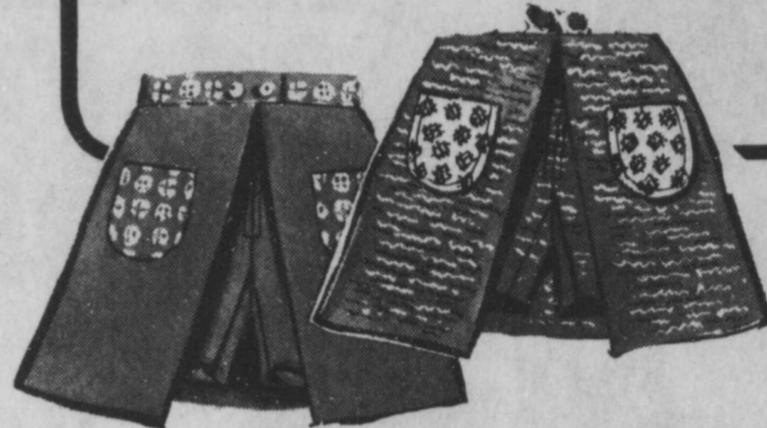

FILLETES 7-14 ANS **JUPE HOT-PANTS**

SPÉCIAL D'OUVERTURE KMART

388
CHACUNE
MER. JEU. VEN. SAM.

Agglomérée de tricot d'Orlon / coton polyester / acrylique. Petite jupe qui recouvre un hot-pants. Couleurs assorties. Motif assorti.
* Marque déposée de DuPont.