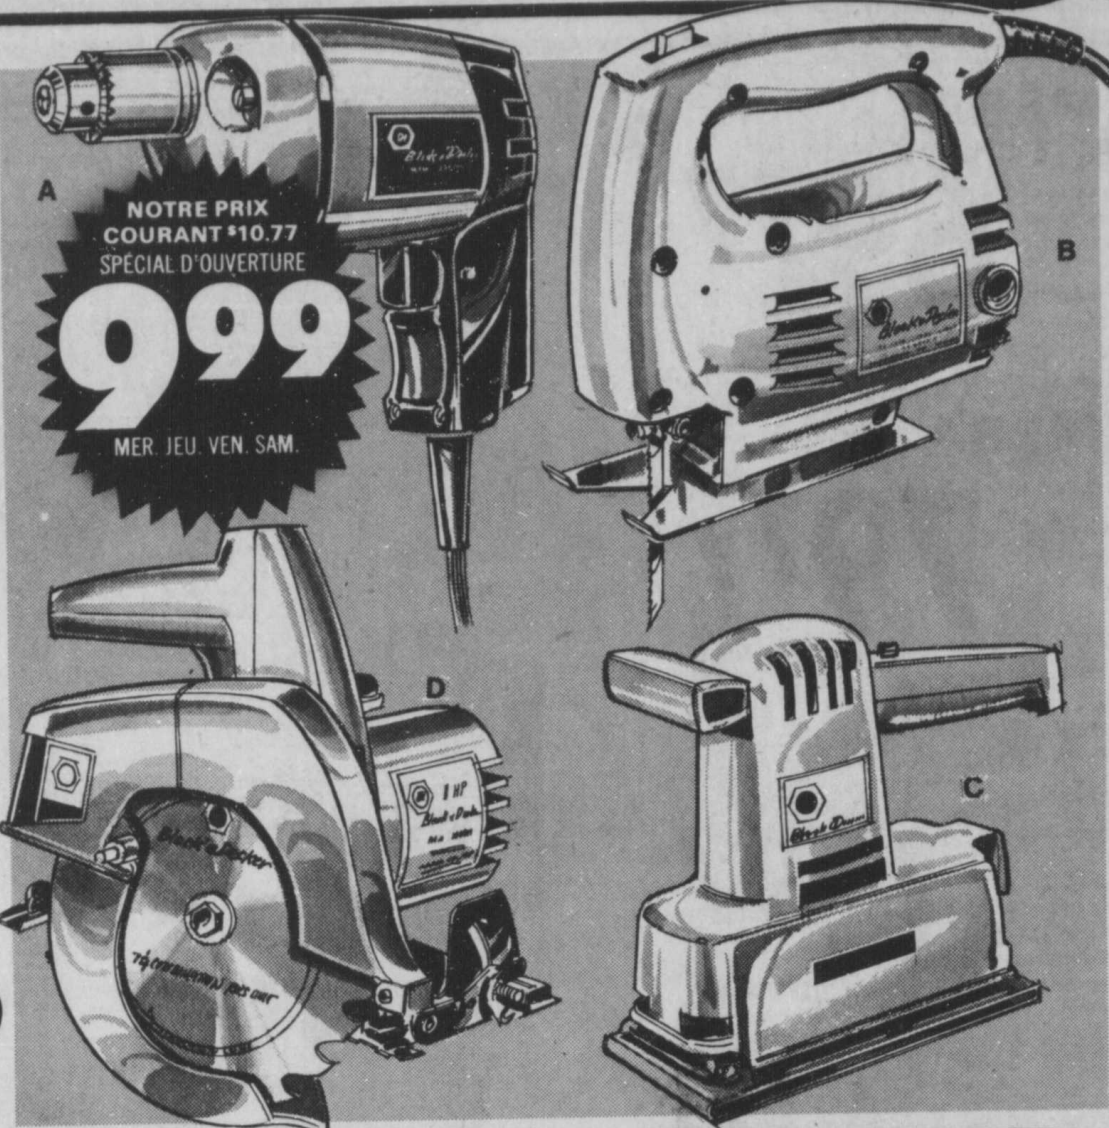

A — PERCEUSE 3/8" TOUT USAGE

- 2, 1 amps — 1,000 REV/MIN
- Capacité acier 3/8" bois dur 3/4"
- Mandrin pour travaux difficiles
- Engrenage de réduction double donnant à cet outil une très grande force

NOTRE PRIX COURANT *10.77
SPÉCIAL D'OUVERTURE
9.99
MER. JEU. VEN. SAM.