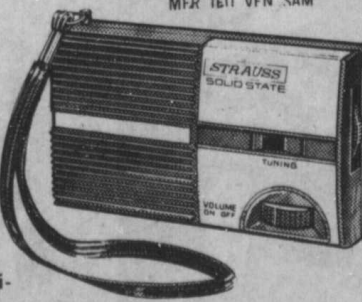

CASSETTE "TRIPACK" AUDIOSONIC C-60

SPECIAL D'OUVERTURE KMART

188

boitier

MER. JEU. VEN. SAM.

3 cassettes vierges dans le boitier de plastique