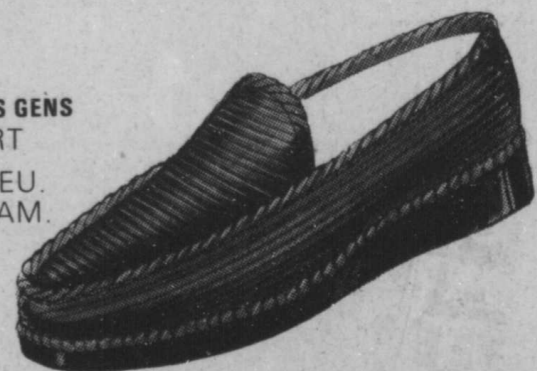

Pointures
adolescents
11-13 - gar-
çonnetts 1-5.

SPÉCIAL
D'OUVERTURE K-MART

2.88

MER. JEU. VEN. SAM.

PANTOUFLES POUR
JEUNES GENS
SPÉCIAL D'OUVERTURE K-MART

1.12

MER. JEU.
VEN. SAM.

Velours côtelé style moca-
sin avec semelles caou-
chouc - mousse, disponible
en rouge ou or. Pointures 9-
3 - pas de demi points.