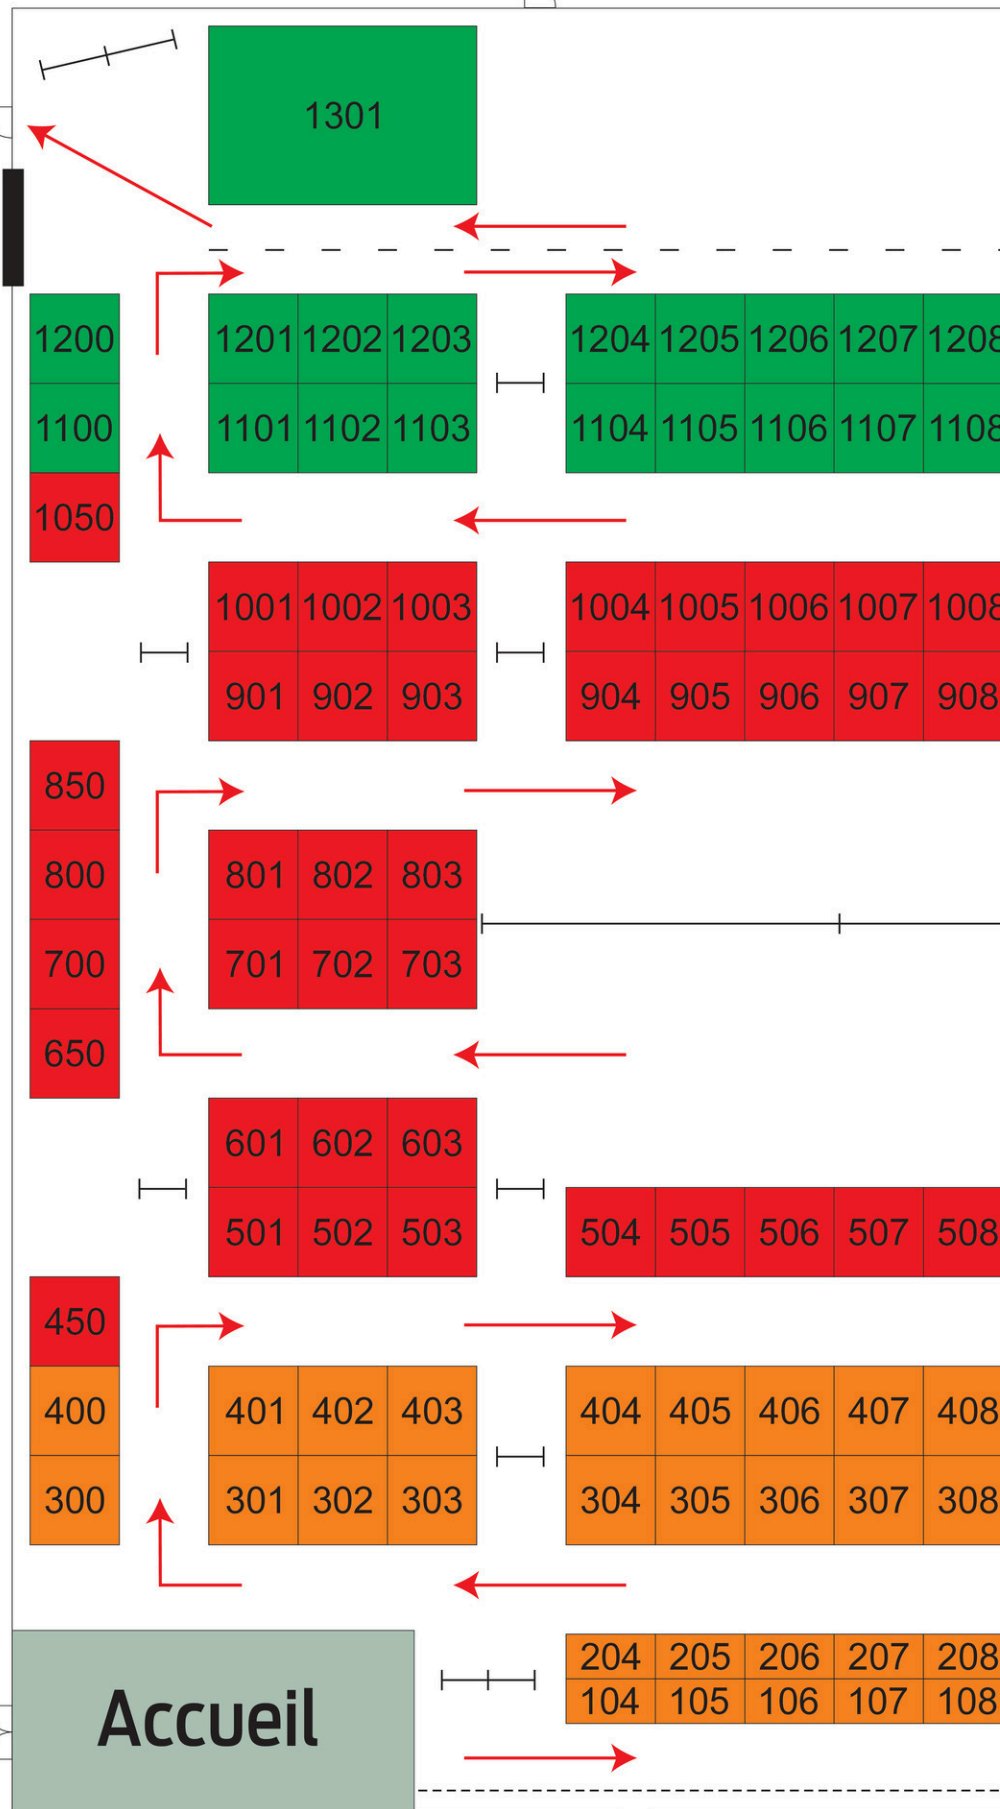

Véhicule		Habitation		Tendance jardin		Tourisme et plein air		P