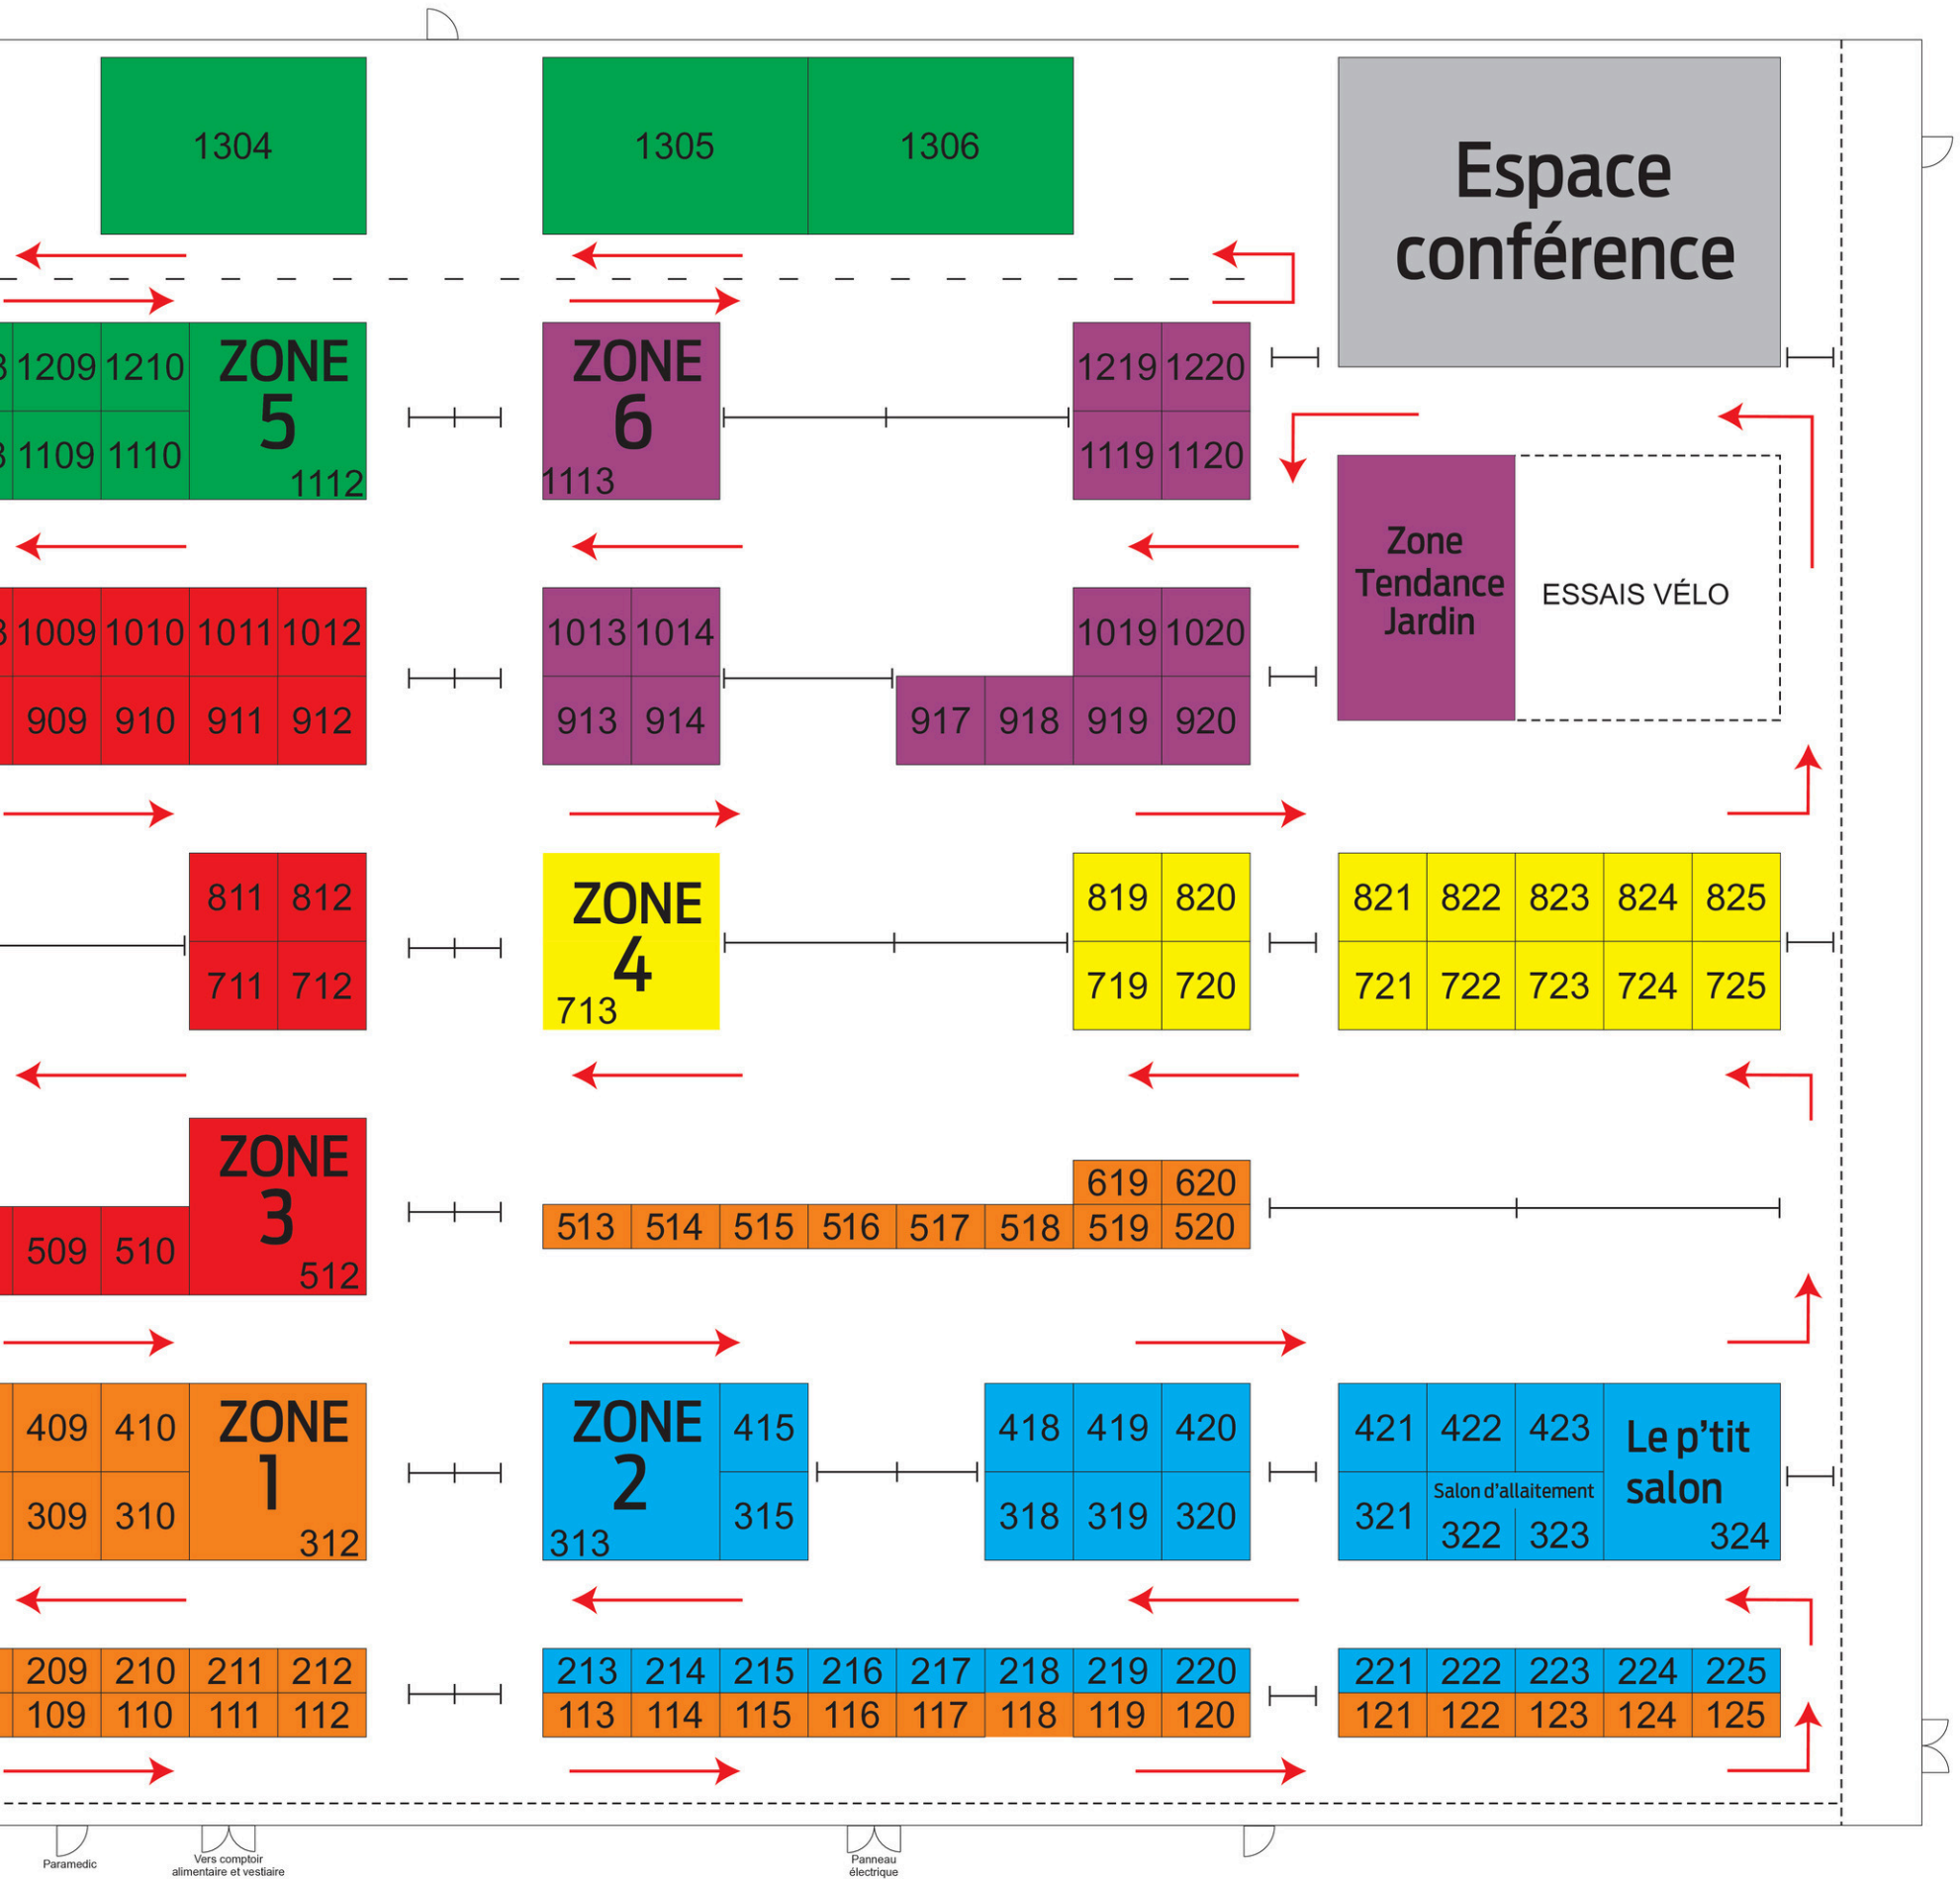

Décoration • Services • Loisirs • Tourisme • Véhicules • Produits du terroir

Tous les goûts :
déco, terroir, artisanat

Parents, maternité, enfants

Espace conférence

LES 6-7 MAI 2023

ENTRÉE GRATUITE!

au Stade Dupont-Ford