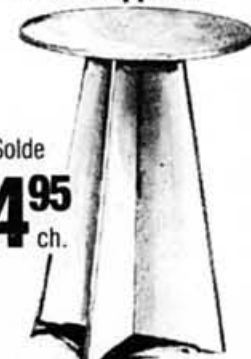

Solde
14⁹⁵
ch.

En aggloméré de bois. Diam. 20", hauteur 26". No 26.....Notre prix 18.95

Escabeau pliant