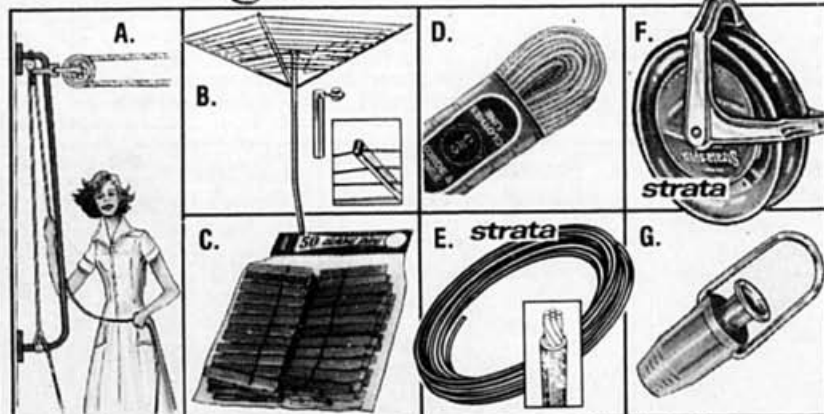

Gouttière de 10 pi
No T0473.
Notre prix 6.99 **5³⁹** la longueur

Descente de 10 pi
No T0583.
Notre prix 7.89 **6⁸⁹** la longueur

Pièces qui s'emboîtent; aucune colle requise pour l'assemblage!

GSW

Économisez plus de 20%
Ens. de corde à linges 150'

strata

Solde **18⁷⁷** l'ens.

Ens. de corde de 150' en acier gainé de vinyle, 2 poulies de 7", 2 barres d'espacement, 2 crochets en "J" et 1 tendeur. No 79075.....Notre prix 24.95

A. Élévateur de corde à linges No 100..... 16⁹⁹ ch. Notre prix 19.95	D. Corde à linges 125' Polypropylène..... 9⁹⁹ le roul. Notre prix 12.99	F. Poulie de 7" Plastique. Autre modèles disponibles..... 2⁹⁹ ch. Notre prix 3.95
B. Séchoir de type "parapluie" Corde 180'.....Notre prix 30⁹⁹ ch.	E. Corde à linges 100' En acier gainé de vinyle.....Notre prix 4.95 3⁹⁹ le roul.	G. Tendeur de corde à linges No 1611..Notre prix 1.99 1⁵⁹ ch.
C. 50 épingles à linges En bois..Notre prix 1.89 1⁴⁹ le pqt	Corde à linges 150'Notre prix 7.25 5⁹⁹ le roul.	