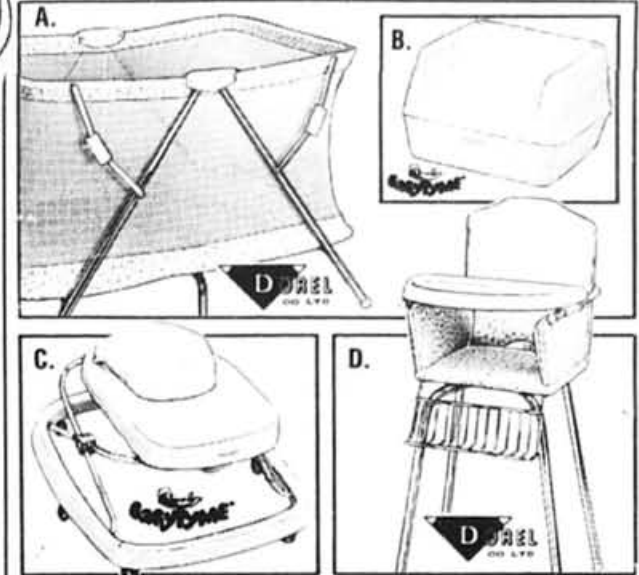

Économisez plus de 20%
Poussette
pliante

Solde

22⁹⁹
ch.

Légère et facile à manier! Frein de sûreté
et sangle de protection.....Notre prix 29.95

Économisez jusqu'à 15%
Accessoires de luxe pour bébé!

A. Parc pliant de 26 x 40"