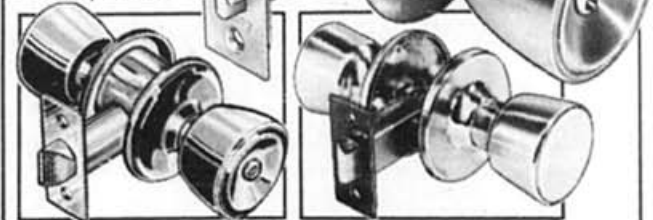

Ens. de toilette

Acier inox. ou plaqué
laiton.....Notre prix 10.95

8⁹⁵
ch.

Poignées de couloir

Acier inox. ou plaqué
laiton.....Notre prix 9.95

7⁹⁵
ch.

Économisez plus de 15% Sur A. Pêne dormant à cyl. simple

Solde **6⁹⁹**
ch.

Avec 2 clés. No 278X.....
.....Notre prix 8.95

B. Cylindre
de rechange

Fini laiton. Avec 2 clés.
No 696.....Notre prix 3.45

2⁷⁵
ch.

C. Pêne dormant à
cylindre double

Avec 2 clés. No 281X.....
.....Notre prix 10.99

8⁹⁹
ch.

D. Serrure à pallastre

Avec 2 clés. No 279X.....
.....Notre prix 6.95

4⁹⁵
ch.

E. Poignées de portes

2 poignées en verre. Tige
fini laiton.....Notre prix 5.40

4⁵⁹
l'ens.

Économisez jusqu'à 20% Cadenas en laiton

1"
Notre prix 2.75 **2²⁵** ch. || **1-1/4"** Notre prix 2.95 | **2³⁵** ch. |
| **1-1/2"** Notre prix 4.45 | **3⁵⁵** ch. |
| **2"** Notre prix 5.95 | **4⁷⁵** ch. |