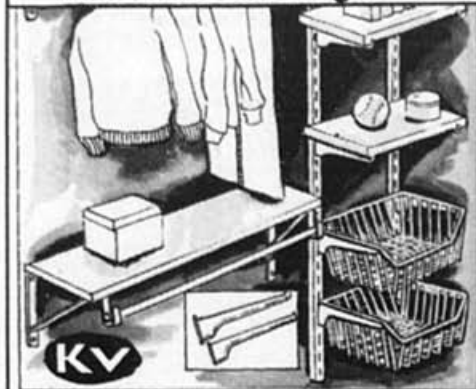

Étagères ventilées blanches

Amerock

Accessoires de rangement

Tringle de placard 47-1/4 po No 1836.....Notre prix 3.85	Solde	3²⁹ ch.
Tringle de placard 71-1/4 po No 1836.....Notre prix 5.50	Solde	4⁶⁹ ch.
Panier ventilé 16 x 16 po No 1835.....Notre prix 13.99	Solde	11⁹⁹ ch.
Panier ventilé 16 x 22 po No 1835.....Notre prix 15.99	Solde	13⁹⁹ ch.
Support blanc 14 po Pour panier. No 180.....Notre prix 1.80	Solde	1⁵⁹ ch.
Support mural 36 po No 80.....Notre prix 3.30	Solde	2⁹⁹ ch.