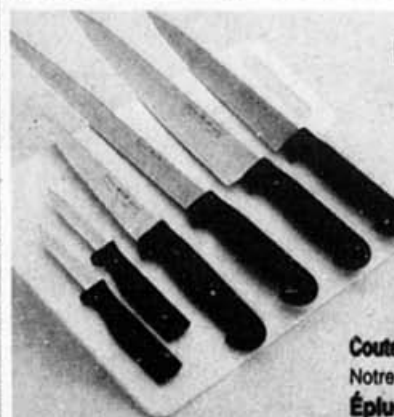

6²⁹ ch.
Chef 6" Notre prix 7.90
7⁸⁹ ch.
Chef 8" Notre prix 9.90
8⁶⁹ ch.
Chef 10" Notre prix 10.90

Couteau à légumes **79^c** ch.
Notre prix .99
Éplucheur **79^c** ch.
Notre prix .99
À trancher **8⁶⁹** ch.
Notre prix 10.90

Planche à découper
10-3/8 x 14-1/2" **6⁴⁹** ch.
Notre prix 9.49

Économisez plus de 15%
Accessoires de cuisine... aides précieux!