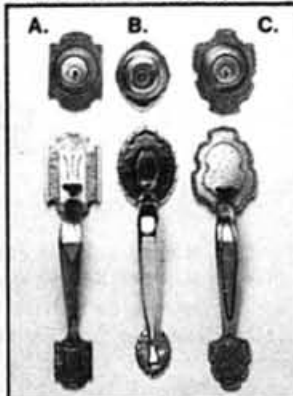

C. Serrure d'entrée

Pour portes de 1-3/4" à 2-3/4". Avec 2 clés. ...
... Notre prix 47.50 **35⁹⁵**
ch.

Économisez jusqu'à 37%... Serrures d'entrée

kwikset.

A. Modèle "Farmington"

Fini laiton antique. ...
... Notre prix 83.95 **59⁹⁵**
l'ens.

B. Modèle "Eden"

En laiton massif. ...
... Notre prix 136.95 **99⁹⁵**
l'ens.

C. Modèle "Calypso"

Fini bronze antique. ...
... Notre prix 83.95 **59⁹⁵**
l'ens.

Économisez plus de 20%... Serrures de luxe!

A. Pour le couloir