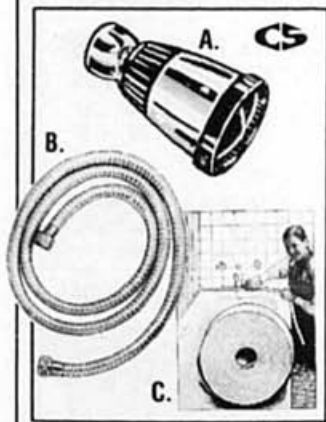

Économisez 10\$
Filtre à eau "Omni"

FILTRE L'EAU DE TOUS LES ROBINETS!

Omni

Solde
59⁹⁵
ch.

Retient les impuretés de l'eau! Acces. d'installation.....
.....Notre prix 69.95

Économisez plus de 25%... Acces. de baignoire