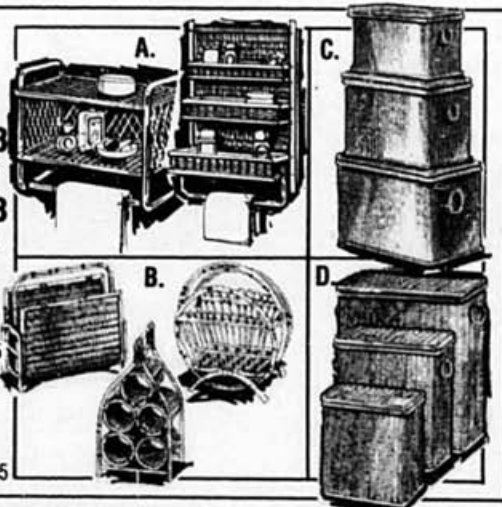

Économisez 30\$
Garde-robe fini chêne clair*

Solde **99⁸⁸** ch.

H.66 x L.31 x P.24". Facile à assembler... Notre prix 129.95

Économisez jusqu'à 25%
Jolis articles en rotin

A. Étagère à 2 ou 3 tablettes 15⁸⁸ ch. Notre prix 19.95 **VOTRE CHOIX**

B. Porte-revues ou casier à vins 15⁸⁸ ch. Notre prix 19.95 **VOTRE CHOIX**

C. Coffres avec poignées
P 24⁸⁸ ch. M 29⁸⁸ ch. G 33⁸⁸ ch.
Notre prix 29.95 Notre prix 34.95 Notre prix 39.95

D. Paniers à linge doublés
P 14⁸⁸ ch. M 21⁸⁸ ch. G 25⁸⁸ ch.
Notre prix 19.95 Notre prix 25.95 Notre prix 29.95