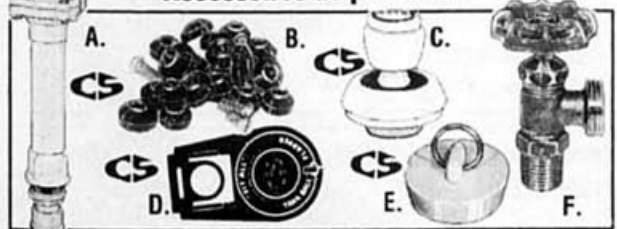

A. Flotteur de réservoir 8-1/2".....
.....Notre prix 7.95

6⁹⁹
ch.

B. Assortiment de rondelles Arrondies ou plates. Pqt de 20.....
.....Notre prix 1.75

1⁴⁹
le pot

C. Aérateur pivotant No 248C.....
.....Notre prix 3.75

2⁹⁹
ch.

D. Clapet de chasse d'eau No 7520C.....
.....Notre prix 3.29

2⁴⁵
ch.

E. Bouchons de lavabo 1-1/8".....
.....Notre prix 55¢

1-1/2".....
.....Notre prix 59¢

F. Robinet de 1/2".....
.....Notre prix 3.29

2⁷⁹
ch.

Économisez 10%
Tuyau en cuivre long. 12'