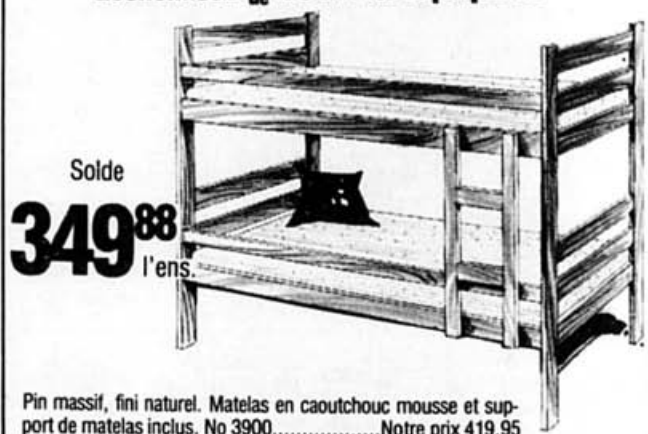

Solde **349⁸⁸** l'ens.

Pin massif, fini naturel. Matelas en caoutchouc mousse et support de matelas inclus. No 3900... Notre prix 419.95