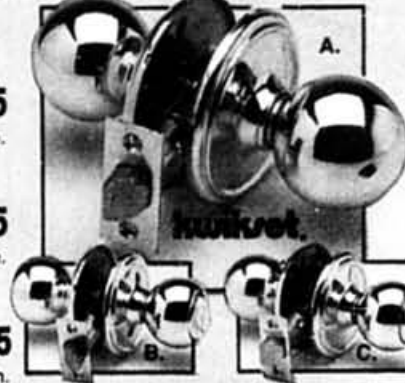

Économisez 17% Organisateur d'espace

Solde
49⁹⁵
l'ens.

Système conçu pour garde-robes de 75 à 106 po de large. Rayons et tringles réglables convenant à vos besoins! Ens. de 2 étagères, 3 tringles, support mural et quincaillerie d'installation. En acier résistant fini amande. No 95A3. Notre prix 66.95

Économisez plus de 20%

A. Poignées de couloir fini laiton poli

Solde
24⁹⁵
ch.

Poignée à droite ou à gauche
..... Notre prix 32.50

B. Serrure de toilette

Poignée à gauche ou à droite. ....
... Notre prix 34.50 **25⁹⁵**
ch.

C. Serrure d'entrée

Pour portes de 1-3/4" à 2-3/4". Avec 2 clés. ...
... Notre prix 47.50 **35⁹⁵**
ch.

Économisez jusqu'à 37%... Serrures d'entrée

kwikset.

A. Modèle "Farmington"

Fini laiton antique. ...
... Notre prix 83.95 **59⁹⁵**
l'ens.

B. Modèle "Eden"

En laiton massif. ...
... Notre prix 136.95 **99⁹⁵**
l'ens.

C. Modèle "Calypso"

Fini bronze antique. ...
... Notre prix 83.95 **59⁹⁵**
l'ens.

Économisez plus de 20%... Serrures de luxe!

A. Pour le couloir

No 200ECP. Notre prix 22.50
16⁹⁵
ch.

B. Pour la toilette

No 300ECP. Notre prix 25.50
18⁹⁵
ch.

C. Pour l'entrée

No 400ECP. Notre prix 37.50
27⁹⁵
ch.

Économisez plus 10%
Coulisses de tiroir,
cap. 50 lb.

18" **7⁶⁵** la pre
Notre prix 8.99
22" **8¹⁰** la pre
Notre prix 9.49
20" **7⁸⁵** la pre
Notre prix 9.29
24" **8⁴⁵** la pre
Notre prix 9.99

Économisez plus de 15%
Acces. de salle de bains "Carriage House"

A. Barrs à serviettes **19⁹⁹**
24 po. Notre prix 24.95 ch.
B. Porte-brosse à dents **7⁸⁹**
..... Notre prix 9.79 ch.
C. Anneau à serviettes **11²⁹**
..... Notre prix 13.95 ch.
D. Plaque de prise **3⁶⁹**
Double. Notre prix 4.59 ch.
E. Plaque d'interrupteur **3⁶⁹**
..... Notre prix 4.59 ch.
F. Crochet **6³⁹**
..... Notre prix 7.95 ch.

Économisez plus 25%
Pieds de table pliants

Solde
12⁹⁹
la pre
En acier tubulaire. No 329A.
..... Notre prix 17.95

Économisez plus 8%
Boîte aux lettres