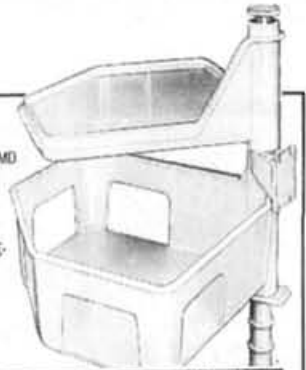

1. **A. Étagères murales**
   2 rayons ..... Notre prix 12.49 **9⁹⁹** ch.
   3 rayons ..... Notre prix 16.99 **13⁹⁹** ch.
   4 rayons ..... Notre prix 19.99 **16⁹⁹** ch.
2. **Chariot à 3 paniers**
   Sur roulettes..... Notre prix 24.99 **19⁹⁹** ch.
3. **C. Grilles murales**
   20 x 12" ..... Notre prix 14.99 **11⁹⁹** ch.
   26 x 16" ..... Notre prix 23.99 **18⁹⁹** ch.
4. **D. Étagère sous-comptoir**
   12" ..... Notre prix 5.99 **4⁹⁹** ch.
   16" ..... Notre prix 6.49 **5⁴⁹** ch.
   20" ..... Notre prix 6.99 **5⁹⁹** ch.
5. En treillis métallique gainé de vinyle blanc ou rouge.

Économisez plus de 20%
Sur étagère SwingShelf^{MD}

Solde **10⁹⁹** ch.

STANBEL SPACEWARES

2 tablettes et poteau réglable en 3 pcs.
À installer sous l'évier... Notre prix 13.99