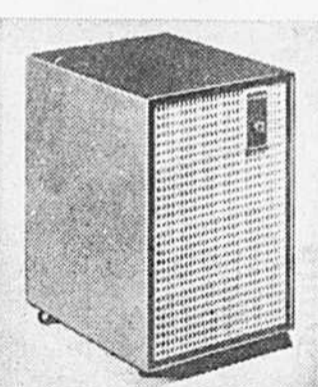

Déshumidificateur Viking Eaton

Prix Eaton

149.99 ch.

(1626) Absorbe environ 15 pintes d'eau par jour. Humidistat automatique. Bac amovible. Métal peint ton brun. Environ 21 1/2" x 13 1/2" x 16 1/2". Commande d'arrêt automatique. Modèle DR 18-7. Rayon 356.