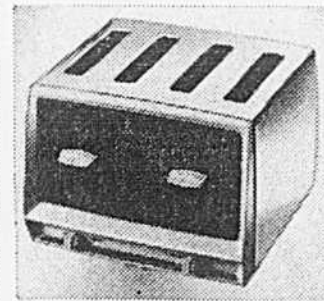

Grille-pain Viking Eaton

Prix Eaton
36.49 ch.
(1431) Modèle pour 4 tranches de pain. Commande Selectronique pour obtenir en même temps des tranches de pain plus ou moins grillées. Ejection automatique. Deux plateaux à miettes faciles à nettoyer. Modèle 22056. Rayon 277.