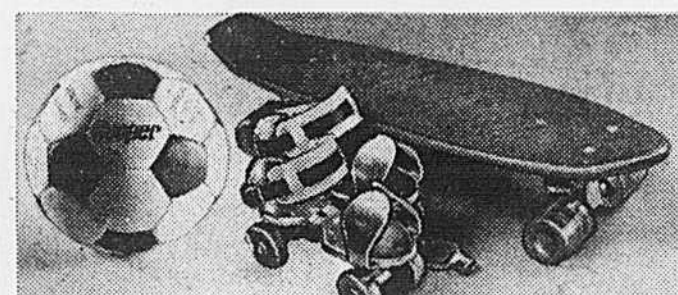

Ballon réglementaire de soccer

Prix Eaton **12.99** ch.

(1157) Tout cuir, avec 32 panneaux noir et blanc. Lancez-vous dans le soccer, c'est en pleine expansion. Prix Eaton **14.99** Rayon 261.

Pains à roulettes en acier

Prix Eaton **7.49** la paire.