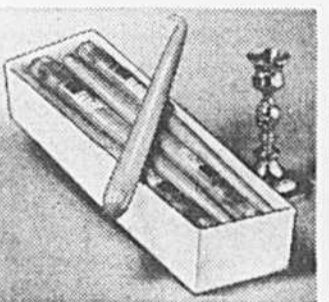

Bougies effilées

Prix Eaton

2 boîtes pour 6.98

(1013) Boîte de 12 bougies de 12", faites au Canada dans de jolies couleurs: blanc, citron, bleu persan, rouge, topaze ambré, acidulé, rose-gatine. Rayon 208.