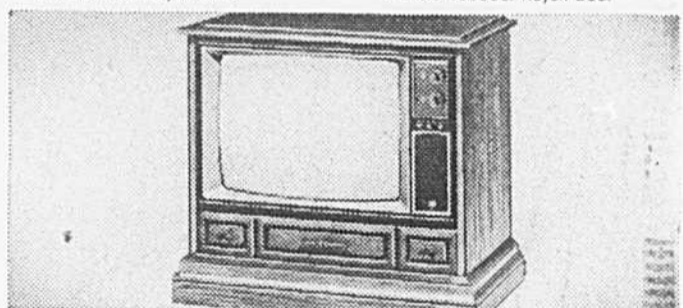

Télécouleur meuble Viking Eaton 26"

Prix Eaton
699.99 chacun

(1812) Modèle à circuit modulaire tout transistorisé. Image et sons instantanés et clairs. Syntonisation manuelle si nécessaire. Couleurs "vraies". Fini plaqué pacanier clair ou foncé. Modèle 4773-26C. Rayon 460.