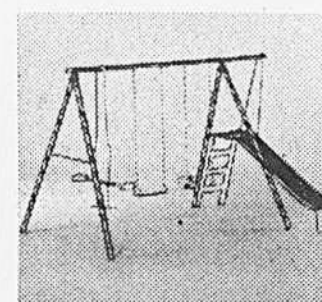

Portique de gymnastique

Prix Eaton **69.99** ch.
(1242) Pour juniors, portique facile à assembler. Avec 2 balançoires, 1 glissoire, 1 balançoire horizontale, 98" de longueur, montants de 81". Barre supérieure monopiece. Facile à assembler. Rayon 227.