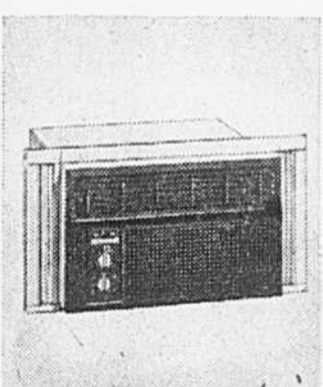

Climatiseur Viking Eaton

Prix Eaton **234.99 ch.**

(1624) Modèle automatique. 6.000 BTU. Élimine 2.0 pintes d'humidité à l'heure. Pour modèle 6959.

(1625) Modèle 6999 qui élimine 2.7 pintes d'humidité à l'heure. 10.000 BTU. Pour dimension approximative de 570 pi. ca. Prix Eaton **349.99 ch.** Rayon 356.