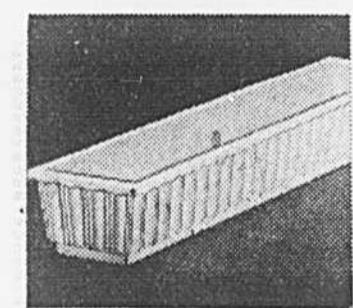

Boîtes Emsa en plastique
(1320) Boîtes importées d'Allemagne. Vert ou blanc. Environ 50 cm de longueur. Idéale pour le balcon. Prix Eaton 6.49 ch.
(1321) 75 cm de longueur. Prix Eaton 7.49 ch.
(1322) 100 cm de longueur. Prix Eaton 8.49 ch.
(1323) Fixations en métal assorties. Prix Eaton 3.49 la paire. Rayon 280.