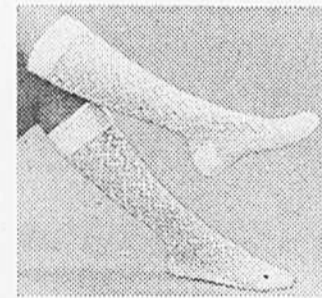

Chaussettes deux tons

Prix Eaton **1.49** la paire ou **5.79** 4 paires pour **5.79**
(0727) "Orlon" acrylique/nylon/polyester. Modèle à revers blanc, en beige, bleu moyen, rouge ou cacao. Pointure unique pour 9 à 11. Modèle 2942. Rayon 201.