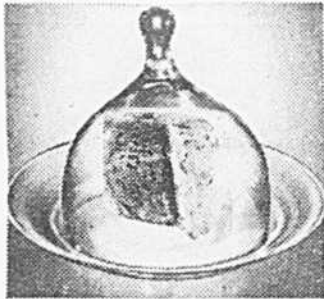

Plateau à fromages

Prix Eaton
13.99 ch.
(1417) Plat de 10" de diamètre avec couvercle de 6 1/4" assorti, en verre facile d'entretien. Style contemporain. Pour servir les fromages avec élégance. Rayon 252.