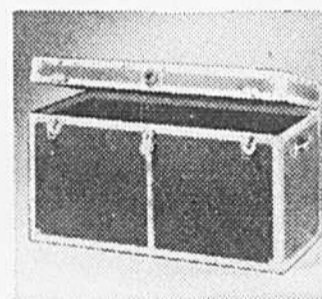

Ensemble de valises

Prix Eaton **59.99** l'ensemble de 3
(0713) Valises de style italien, en vinyle grenu. Côtés souples, armature robuste en acier, coins renforcés, grosses glissières en plastique, serrure et clé, poignée coussinée. Ton havane. Modèle 012/3W: valise 21", pullman 25" avec roulettes et fourre-tout 25". (Dimensions approximatives). Rayon 264.