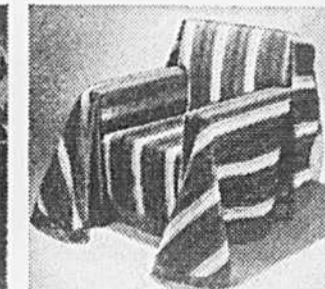

Stores en vinyle
(1712) Modèle "Sunesta" en vinyle blanc, lavable. Rayon 267.
Dimensions Prix Eaton, ch.
27" x 58" **4.79**
30" x 70" **5.99**
36" x 70" **6.39**
42" x 70" **7.99**
48" x 70" **10.39**
54" x 70" **11.59**
63" x 70" **20.79**
72" x 70" **23.99**
77" x 70" **31.99**