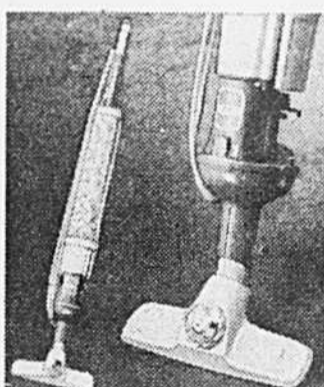

Balai électrique Viking Eaton

Prix Eaton

39.99 ch.

(1622) Réglage de l'embout selon l'emploi. Pour les tapis ou les planchers. Bac à poussière facile à vider. C'est le petit aspirateur tout usage pour petits travaux. Modèle E1227. Rayon 258.