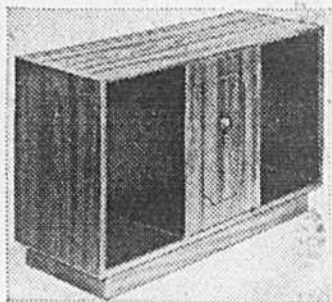

Meuble pour système de son

Prix Eaton
44.99 chacun