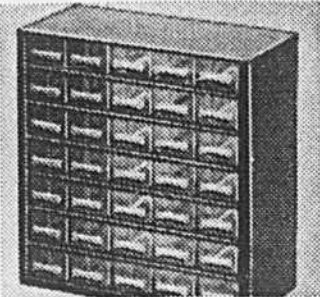

Casier de rangement

Prix Eaton **9.99** ch.
(1205) Modèle à 35 tiroirs en plastique transparent, armature en acier robuste. Environ 13" de hauteur. A empiler ou à fixer au mur. Modèle 1335. Rayon 253.