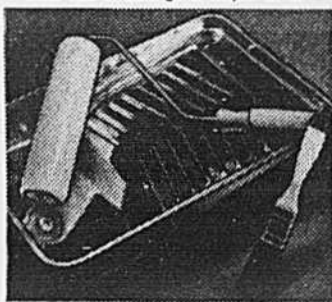

Pinceaux

Dimension approximative

30 mm (1¼") Eaton **1.69 1.29**

50 mm (2") Eaton **2.89 2.09**

75 mm (3") Eaton **4.89 3.59**

100-mm (4") Eaton **6.49 4.89**

7½" **3.99 3.39**

9½" **4.99 4.19**