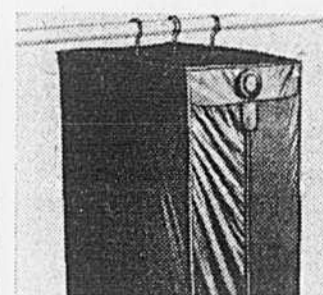

Housse anti-mite pour vêtements

Prix Eaton

6.99 ch.