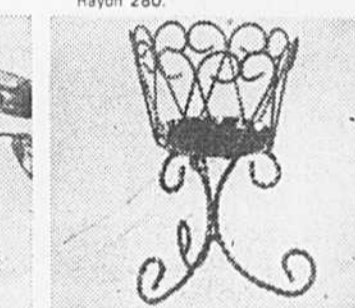

Jardinière pour plantes tropicales
Prix Eaton **9.99** ch.
(1332) Fer forgé fini émail cuit noir. Environ 13" x 13" x 17". Avec soucoupe de 8" environ. Modèle F 90.
(1333) Support pour fougère. Même modèle que ci-dessus. Environ 13" x 13" x 28". Modèle F 99. Prix Eaton 10.99 ch. Rayon 480.