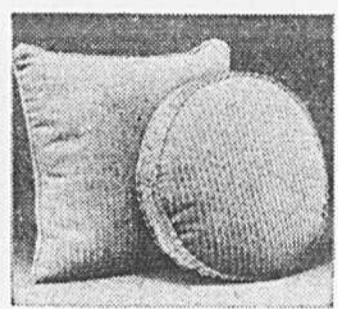

Coussins en velours
Prix Eaton **8.19** ch.
(1711) Coussins "Hilo" en velours coté de coton ton jaune or, vert, brun, rouge, ton melon ou naturel. Forme carrée de 17" ou ronde de 15" de diamètre. Rembourrage kapok. Rayon 267.