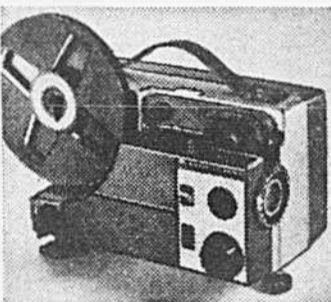

Projecteur Sankyo 2000H Dualux

Prix Eaton

159.99 ch.

(1023) Pour films Super 8 ou 8 ordinaire. Lentille zoom f1.4, 15 à 25 mm. Contrôle de vitesse variable (12 à 22 ips); ralenti (5 à 7 ips). Marche avant, arrière, arrêt sur l'image. Rayon 512.