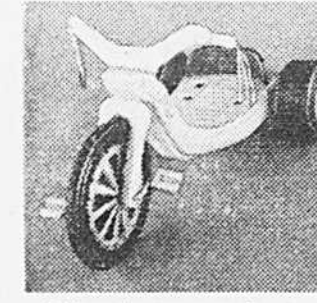

Tricycle pour enfants

Prix Eaton **14.99** ch.
(1229) Tricycle rouge avec grosses roues noires, guidon surélevé pratique pour les petites mains et selle réglable. Pour les actifs de 3 à 8 ans. Facile à assembler. Rayon 227.