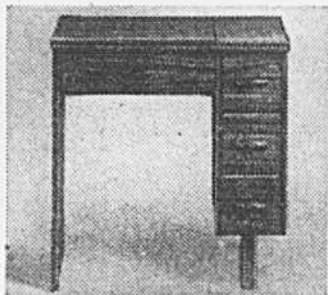

Meuble pour machine à coudre

Prix Eaton
84.99 ch.

(0802) Meuble classique à 3 tiroirs, type bureau. Fini mélamine aspect noyer. Pour machines de 7" x 14 1/2". Modèle 15. Rayon 570.