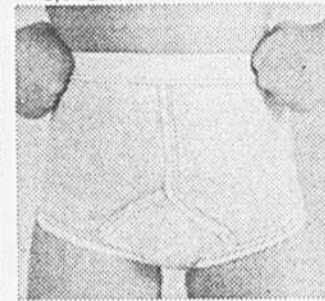

Caleçon pour garçons

Prix Eaton
3 pour **2.89**

(0617) Caleçon Bonnie Bree en tricot de coton coté traité "Sanitized", gage de fraîcheur durable. Coupe classique. Blanc seulement. Tailles 4, 6, 6x. Rayon 232.