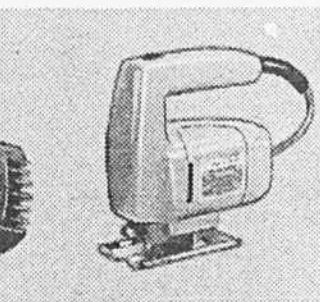

Scie sauteuse 2 vitesses

Prix Eaton **18.99** ch.
(1216) Sabot calibré pour que le chanfrein et l'onglet puissent couper. Lame pour le bois comprise. 2500 R.P.M. (lent) et 3200 R.P.M. (rapide). Moteur 2.3 ampères. Modèle 7514-04. Rayon 253.