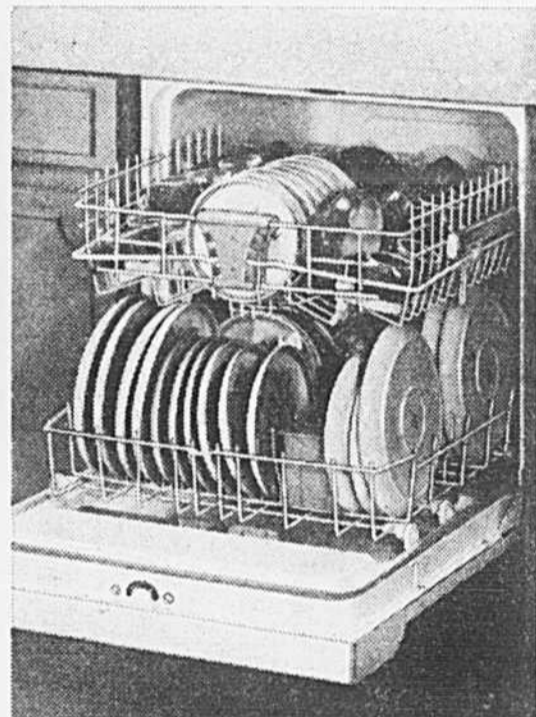

(1617) Lave-vaisselle Viking Eaton encastré. 9 cycles de lavage. Sani-cycle. Broyeur d'aliments mous. Porte à couleur interchangeable. Modèle DUF 615.

Prix Eaton **369.95 ch.**

(1618) Lave-vaisselle Viking Eaton transformable. 9 cycles de lavage. Sani-cycle. Modèle DCF 615. Blanc. Couleur 10.00 en sus.

Prix Eaton **389.95 ch.**

Rayon 256.

Aspirateur Viking Eaton

Prix Eaton

239.99 ch.

(1619) Il possède la puissance de succion d'un aspirateur chariot et la maniabilité d'un aspirateur balai. Réglage automatique pour les tapis. Bat et brosse tout en aspirant. 4 accessoires. Modèle V4644A. Rayon 258.

Aspirateur Viking Eaton

Prix Eaton

129.99 ch.

(1620) Modèle chariot à succion puissante de plus de 1.800 pouces cubes d'air par seconde. Rebobinage automatique du cordon. Commande au pied. 5 accessoires. Acier robuste. Modèle V1664E. Rayon 258.

Aspirateur Viking Eaton

Prix Eaton

119.99 ch.

Balai électrique Viking Eaton

Prix Eaton

39.99 ch.

(1622) Réglage de l'embout selon l'emploi. Pour les tapis ou les planchers. Bac à poussière facile à vider. C'est le petit aspirateur tout usage pour petits travaux. Modèle E1227. Rayon 258.

Polisseuse Viking Eaton

Prix Eaton

54.99 ch.

(1623) Double usage: elle polit le plancher et donne un shampooing aux tapis. Contenant amovible, commande de passage du liquide. Brosses pour polissage et shampooing comprises. Modèle P1314G. Rayon 258.

Climatiseur Viking Eaton

Prix Eaton **234.99 ch.**

(1624) Modèle automatique. 6.000 BTU. Élimine 2.0 pintes d'humidité à l'heure. Pour modèle 6959.

(1625) Modèle 6999 qui élimine 2.7 pintes d'humidité à l'heure. 10.000 BTU. Pour dimension approximative de 570 pi. ca. Prix Eaton **349.99 ch.** Rayon 356.

Déshumidificateur Viking Eaton

Prix Eaton

149.99 ch.

(1626) Absorbe environ 15 pintes d'eau par jour. Humidistat automatique. Bac amovible. Métal peint ton brun. Environ 21 1/2" x 13 1/2" x 16 1/2". Commande d'arrêt automatique. Modèle DR 18-7. Rayon 356.