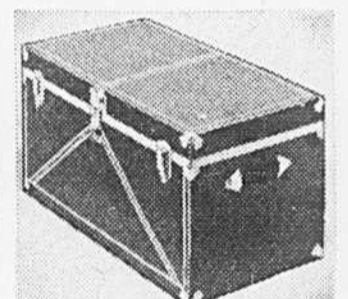

Malles traditionnelles

(0715) Malles en acier robuste avec intérieur en Isorel. Ferrures, serrure et clé laiton. Bleu foncé.

Modèle	Dimensions approximatives	Prix Eaton	Chaque
200	34" x 17" x 18"	41.00	29.99
210	36" x 20" x 20"	46.00	32.99
220	40" x 20" x 22"	50.00	38.99
230	43" x 21" x 25"	60.00	47.99

Rayon 264.