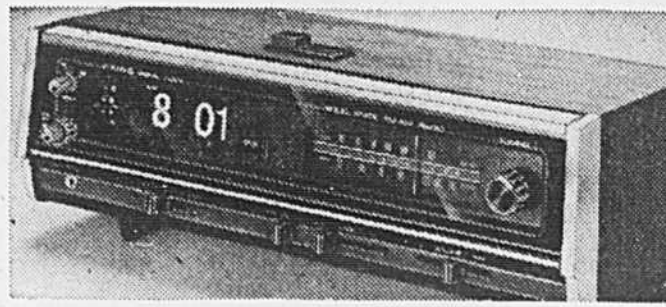

Radio-réveil AM/FM Viking Eaton

Prix Eaton
44.99 chacun

(1801) Commande automatique/manuelle marche/arrêt, cadran type vernier pour régler le volume et la tonalité, sélecteur de bande AM/FM. Prise pour écouteur. Fini noyer. Environ 13 1/2" x 4 1/2" x 6 1/4". Modèle M11-150. Rayon 260.