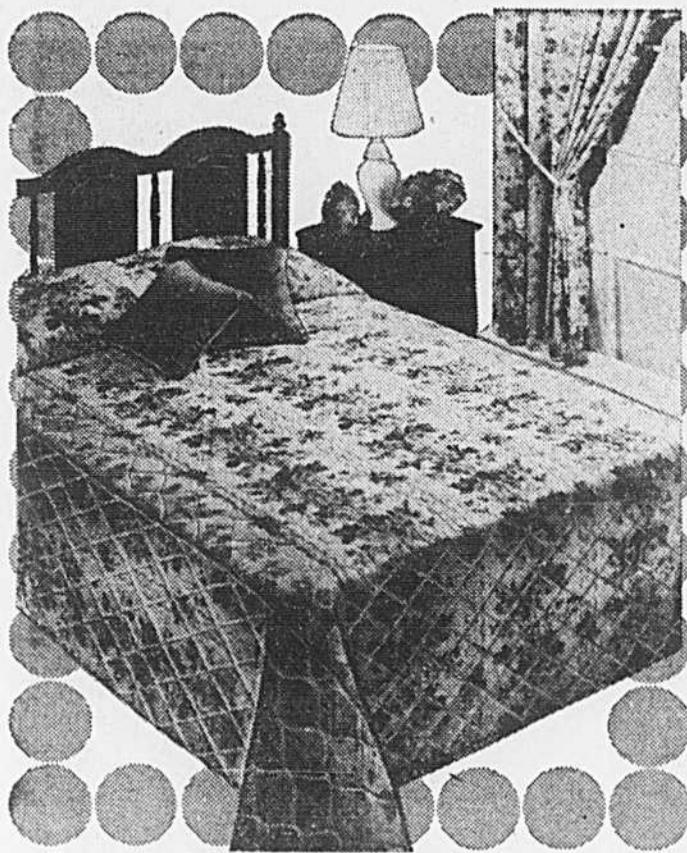

Tentures "Mona"
(1701) Tentures en fibre de verre lavable, sans repassage. Tissage léger. Tête à plis pincés. Brun, beige.
100" x 95" Prix Eaton **39.99** la paire.
150" x 95" Prix Eaton **67.49** la paire.
Rayon 267

Tentures "Serape"
(1702) Tentures en coton et polyester lavable, sans repassage. Tissage léger. Blanc, brun, vert. Tête à plis pincés.
96" x 95" Prix Eaton **39.99** la paire
144" x 95" Prix Eaton **59.99** la paire.
Rayon 267

Doublures de tenture
(1703) Doublures en polyester et coton lavable. Ivoire.
1. largeur x 63". Prix Eaton **8.49** la paire.
2. largeurs x 84". Prix Eaton **15.99** la paire
2 largeurs x 95". Prix Eaton **17.79** la paire.
3 largeurs x 95". Prix Eaton **28.89** la paire.
Rayon 267.

Voilages en batiste
(1704) Voilages en polyester avec passant pour tringle dans le haut. Lavables à la main. Suspendre pour sécher. Blanc, ton hultre, jaune or, vert ou brun.
64" x 81". Prix Eaton **7.19** Chacun.
64" x 95". Prix Eaton **8.49** chacun.
Prix Eaton **8.99** chacun.
Rayon 267.

Rideaux translucides
(1705) Modèle "Tempo" sans couture, tête à plis pincés. Jaune or, melon, vert olive, beige ou brun. Lavables.
100" x 95" **30.99** la paire
150" x 95" **46.29** la paire
Rayon 267

Ensemble de couvre-lits
(1700) Modèle Toulon en taffetas de polyester matelassé. Choix de ton lilas, rose, jaune or, terre. Tentures assorties, avec doublure lâche et tête à plis pincés. Lavables, ces ensembles sont faciles à entretenir.
Couvre-lits Prix Eaton, ch. Prix Eaton, ch.
Lit jumeau **33.59** Dimension "Queen" **49.59**
Lit à 2 places **38.39** Dimension "King" **57.59**
Tentures 75" x 95".
Prix Eaton **39.99** la paire.
Rayon 267

Brise-bise "Sally"
Prix Eaton **9.49** l'ensemble
(1706) Rideaux brise-bise en tricot acrylique, lavable à la machine. Suspendre pour sécher. Brun/blanc, melon, jaune ou ton naturel. Panneaux de 68" x 36" et cantonnière de 60" x 12". Rayon 267.

Voilages en "Tergal"
(1707) Voilage "Tergal" polyester, avec tête à plis pincés, ourlet uni de 7" dans le bas. Blanc, ton hultre, jaune or ou chocolat. Lavable à la main.
72" x 63". Prix Eaton **34.99** la paire.
144" x 95". Prix Eaton **79.99** la paire.
Rayon 267.

Ensemble de couvre-lits
(1708) Ensemble "Arpege" en polyester imprimé de fleurs et matelassé. Tentures assorties avec tête à plis pincés et doublure lâche. Jaune or, rose ou tons de terre.
Couvre-lits Prix Eaton, Ch. Tentures
Lit jumeau **28.99** 75" x 63"
Lit à 2 places **30.99** Prix Eaton **36.49** la paire.
Rayon 267.

Jetés pour meubles
(1709) Jetés "Keats" en fibres cieffines Herculan, envers polymousse qui ne glisse pas. Brun, jaune or ou gris à rayures.
Dimensions Prix Eaton ch.
70" x 90" **21.59**
70" x 120" **27.19**
70" x 140" **31.99**
Rayon 267

Stores en vinyle
(1712) Modèle "Sunesta" en vinyle blanc, lavable. Rayon 267.
Dimensions Prix Eaton, ch.
27" x 58" **4.79**
30" x 70" **5.99**
36" x 70" **6.39**
42" x 70" **7.99**
48" x 70" **10.39**
54" x 70" **11.59**
63" x 70" **20.79**
72" x 70" **23.99**
77" x 70" **31.99**