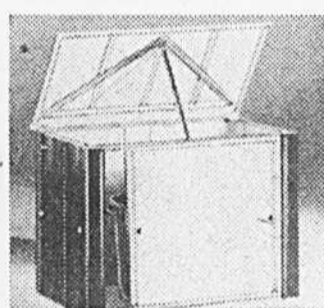

Remise de jardin
Prix Eaton **129.99** ch.
(1324) Modèle "Hamlet" style à pignon. Fini vert et blanc, poignées verrouillables fini noir. Environ 8' x 7' à la base. Facile à assembler. Rayon 280.

Remise "Storette"
Prix Eaton **37.99** ch.
(1325) Modèle à 2 portes coulissantes, mesurant environ 3' de hauteur sur 2' de largeur et 4' de longueur. Modèle 70101. Facile à assembler. Rayon 280.