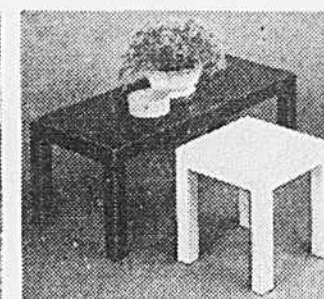

Prix Eaton 16.99 ch.

Rayon 222.

Prix courant Eaton 10.98 7.99 ch.

Rayon 222.