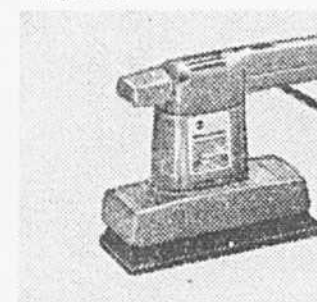

Ponceuse orbitale

Prix Eaton **15.99** ch.
(1214) Tourne à 10 000 tours par minute. Moteur de 1.5 ampère, 120 volts. Légère: environ 3 lb. Pour poncer le métal, le bois ou le plastique. Nécessaire pour éviter la sciure. Modèle 7404-04. Rayon 253.