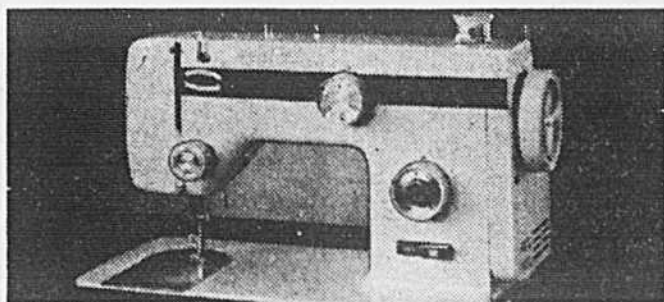

Machine à coudre Viking Eaton

Prix Eaton
199.99 ch. (tête seulement)

(0801) Modèle automatique à points ordinaires et zig-zag, 4 points extensibles, ourlet invisible, boutonnières automatiques. Moteur à 2 vitesses pour travaux durs ou de précision. Trousse d'accessoires comprise. Modèle 385A. Mallette ou meuble avec commande indispensable pour faire fonctionner ce modèle. Rayon 570.