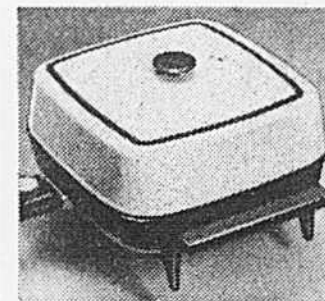

Poêle électrique Viking Eaton

Prix Eaton
31.39 ch.
(1432) Poêle de 12" en aluminium avec revêtement intérieur en Teflon II pour cuire les aliments avec peu ou pas de matières grasses. Commande de chaleur amovible avec lampe témoin. Modèle 9851B. Rayon 277.