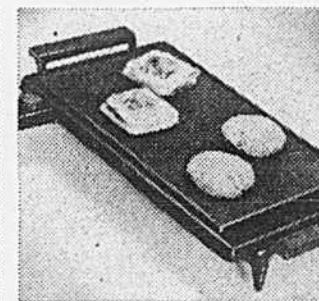

Gril Viking Eaton

Prix Eaton
33.89 ch.
(1433) Gril en aluminium épais, avec revêtement Teflon II qui "n'attache pas". Rainure sur le bord pour récupérer le gras. Commande de chaleur amovible avec lampe témoin. Modèle 9853B. Rayon 277.