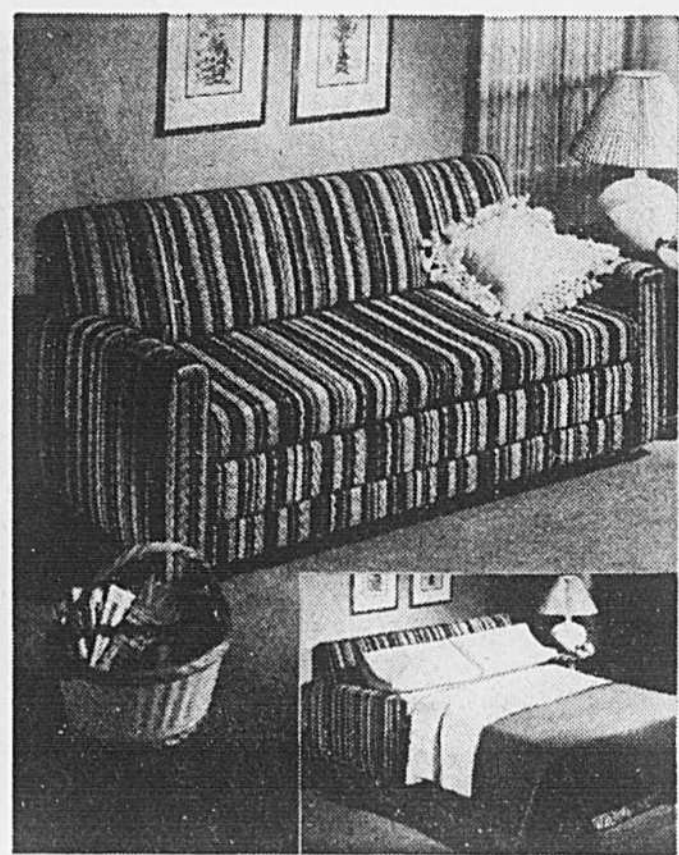

Sofa-lit Serta contemporain

Prix courant Eaton 339.95 **299.99 ch.**

(1905) Sofa élégant le jour se transformant en lit confortable à deux places la nuit. Cadre de bois franc, coussins-sièges en mousse synthétique, matelas "Lady Hamilton" grand confort. Recouvrement de polypropylène rayé brun. Un achat judicieux au prix très avantageux de la vente Transcanada! Rayon 271.

Un bon choix! Lit "Debonnaire"

	Prix courant Eaton	ch.
Lit jumeau	189.95	149.99
Lit deux places	229.95	179.99
Lit grand format "Queen"	299.95	239.99
Matelas seulement, jumeau	99.95	89.99
Matelas seulement, deux places	119.95	109.99

(1900) De marque Haddon Hall Eaton, lit à ressorts hélicoïdaux de support ferme. Bel aspect du recouvrement de rayonne viscose/polyester à micro-piqûres, traité "Sanitized". Le sommier assorti procure la base nécessaire. Rayon 271.