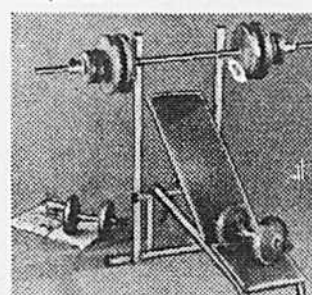

Ensemble d'haltères

Prix Eaton **32.99** l'ens.