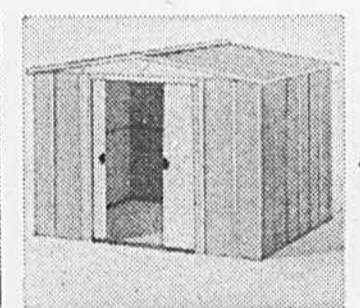

Remise de jardin
Prix Eaton **129.99** ch.
(1324) Modèle "Hamlet" style à pignon. Fini vert et blanc, poignées verrouillables fini noir. Environ 8' x 7' à la base. Facile à assembler. Rayon 280.

Remise "Storette"
Prix Eaton **37.99** ch.
(1325) Modèle à 2 portes coulissantes, mesurant environ 3' de hauteur sur 2' de largeur et 4' de longueur. Modèle 70101. Facile à assembler. Rayon 280.