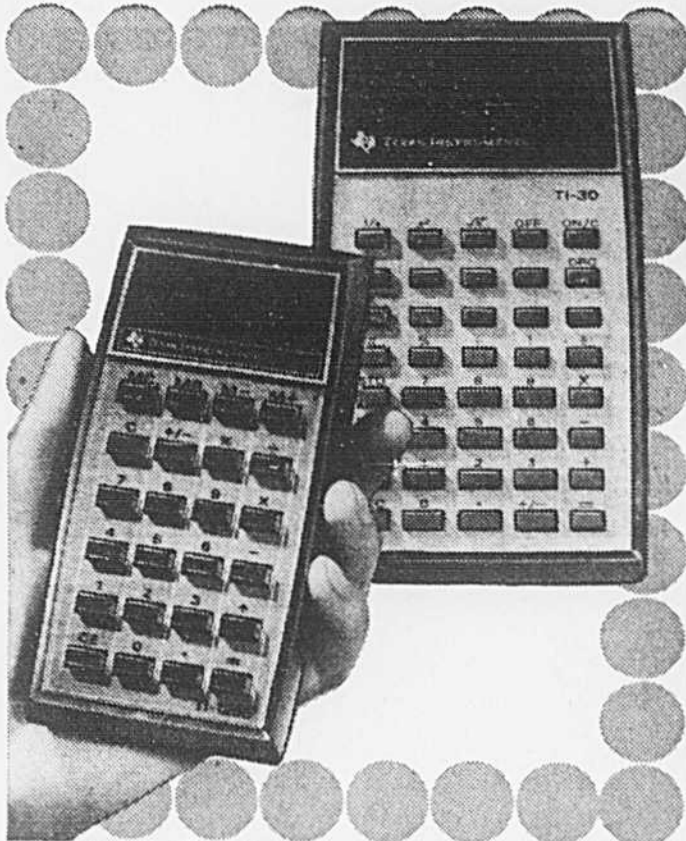

Calculatrice Texas Instrument TI 1265
Prix courant Eaton 15.95
12.99 ch.

Calculatrice Texas Instrument TI 30
Prix Eaton
28.99 l'ens.