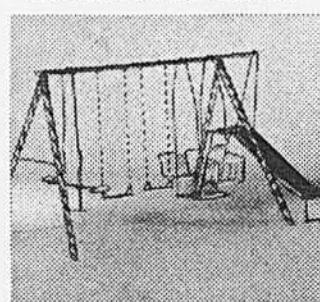

Portique de gymnastique

Prix Eaton **99.99** ch.
(1243) Armature tubulaire de 2", 116" de largeur (barre monopiece) et montants de 81". 2 balançoires, 1 balançoire horizontale, 1 glissoire, 1 balançelle. Facile à assembler. Rayon 227.