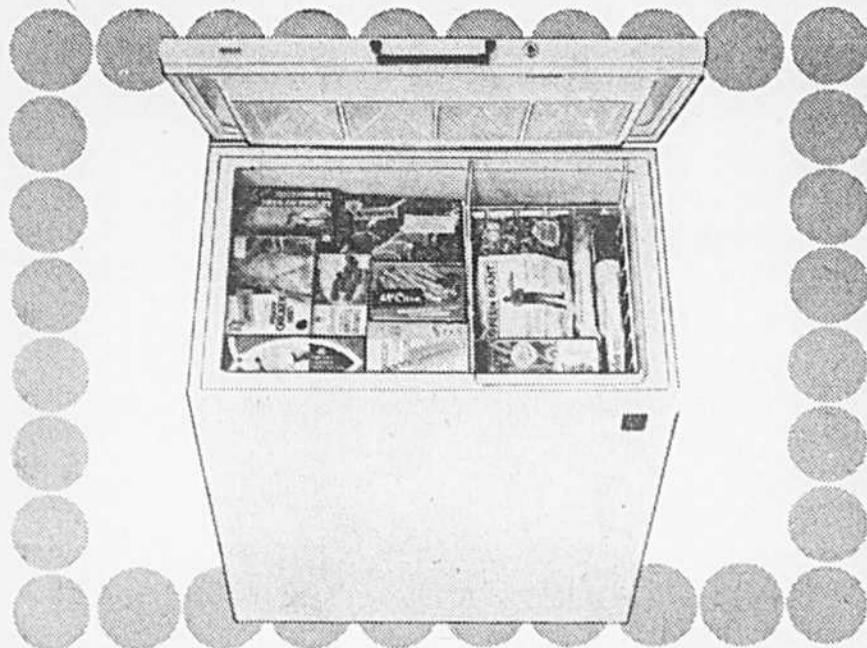

Congélateur Viking Eaton 7.5 pi. cu.

Prix courant Eaton 239.95
209.95 ch.

(1600) Modèle compact DH 607 blanc. Isolation mousse polyuréthane. Serrure et clé. Lampe témoin. Panier et division. Ton or 10.00 en sus. Contenance de 263 livres.

Modèle DH 612 de 12.1 pi. cu.

Prix courant Eaton 279.95

254.95 ch.

(1601) Blanc. Contenance de 424 lb. Ton or 10.00 en sus.

Modèle DH 618 de 17.8 pi. cu.

Prix courant Eaton 319.95

289.95 ch.

(1602) Blanc. Contenance de 623 lb.