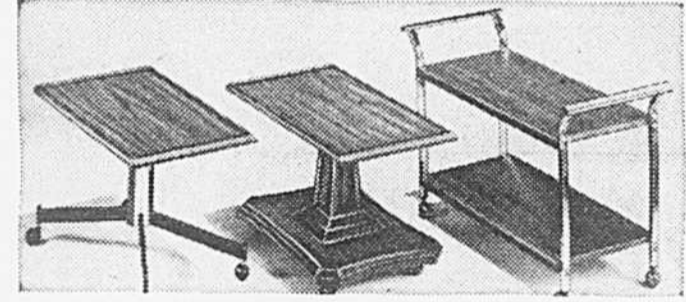

Supports pour téléviseurs

(1813) Fini noyer avec pied central élégant. Roulettes. Environ 23 1/2" x 15 1/4" x 18 1/2". Modèle 2051.
(1814) Fini noyer et pied central polystyrène fini noyer. Environ 25 1/2" x 13 1/4" x 20". Modèle 5050.
(1815) Tablettes fini noyer et montants chromés. Roulettes. Environ 26 1/2" x 13 1/4" x 18". Modèle 9010. Rayon 460.

Prix Eaton
24.99
29.99
21.99