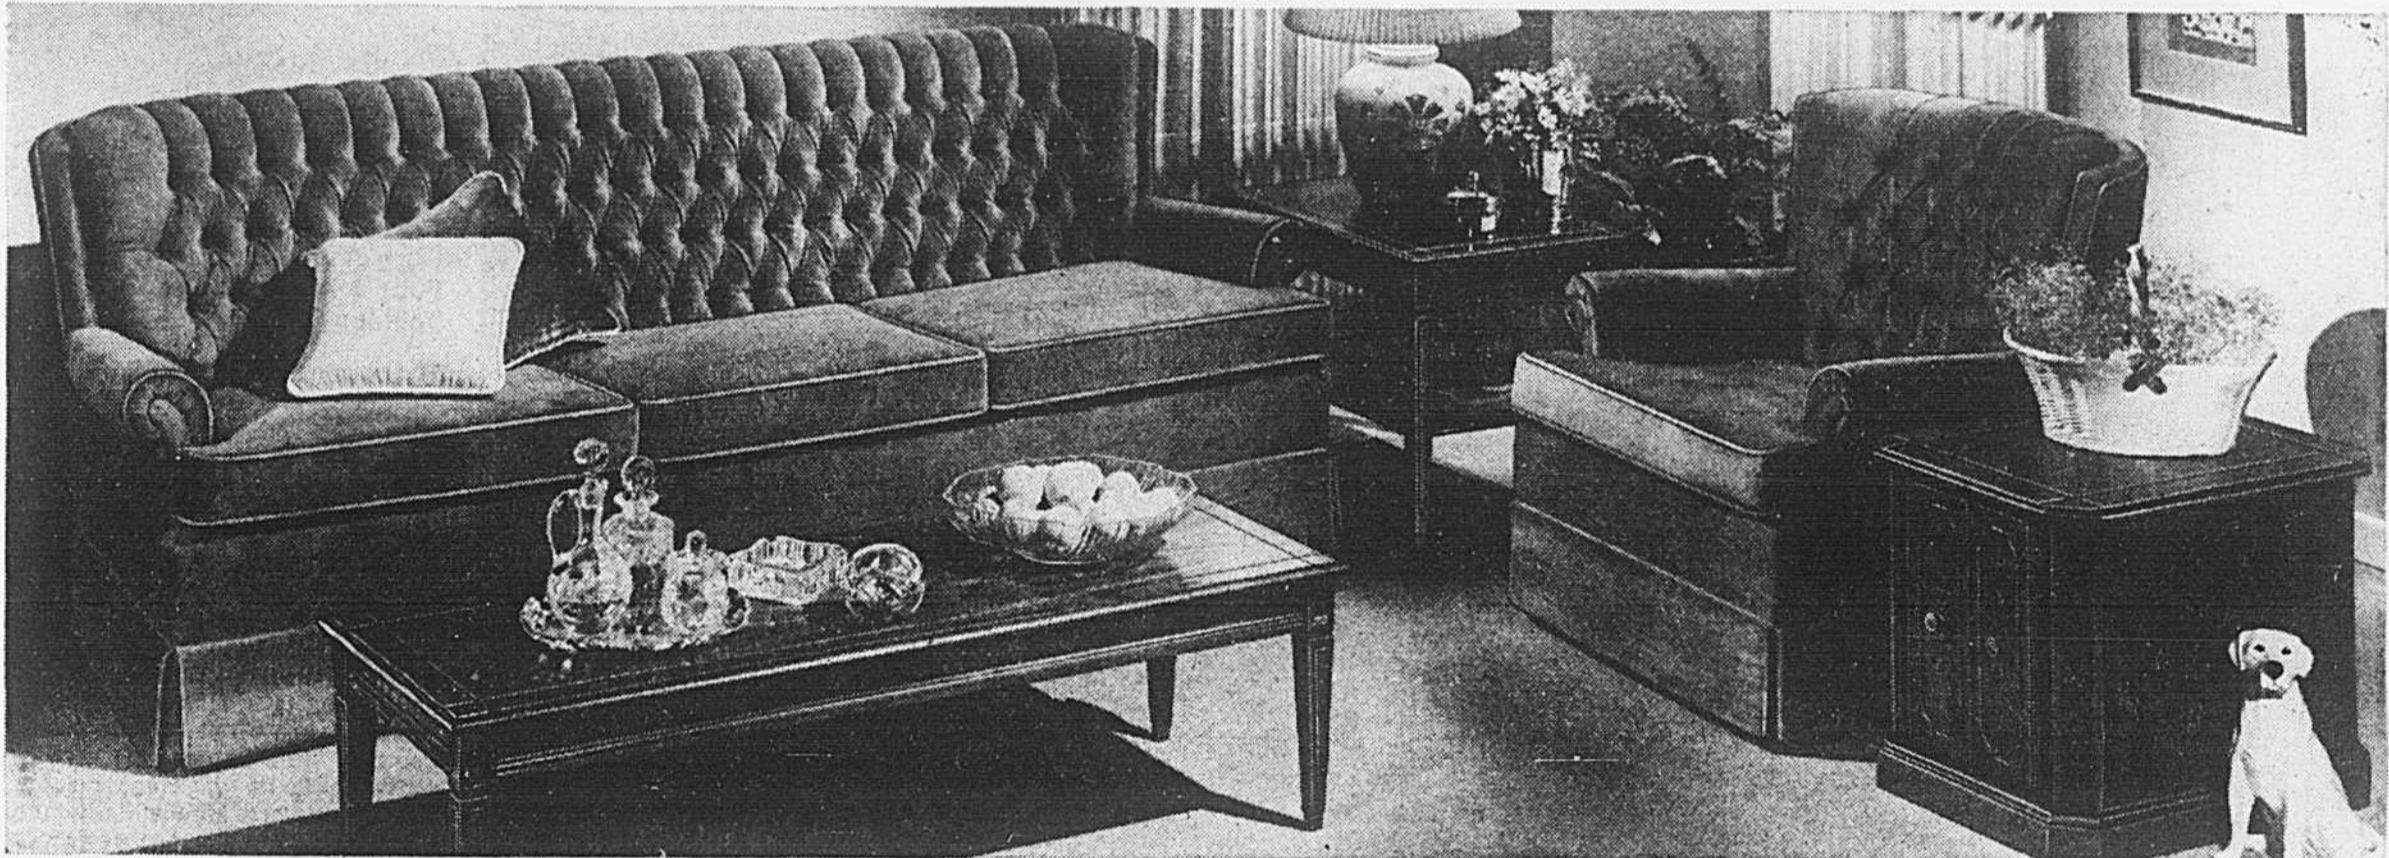

Ensemble sofa et fauteuil traditionnel dont le recouvrement est exclusif à Eaton

Prix Eaton **649.99** les 2-pièces

(1906) Voici une occasion exceptionnelle d'acquiescer un ensemble sofa et fauteuil de qualité au prix de la vente Transcanada! Dossier capitonné, coussins-sièges à bord uni, accoudoirs recouverts. Protège-accoudoirs compris. Recouvrement d'aspect velours brun en acrylique sur coton.

Causeuse assortie, non représentée. Prix Eaton **329.99 ch.** Rayon 270.

Petites tables "Adria II" de Deilcraft au riche fini chaud "Espresso" du bois

	Prix Eaton, ch.
Table à cocktail, 54" x 20" x 15 1/2" H	89.99
Table d'appoint, 28" x 20" x 21" H	89.99
Table d'appoint ronde, 18 3/4" x 25 3/4" x 20" H	129.99

(1907) Réalisations de style contemporain en bois choisis d'orme massif et placages, au riche fini Espresso. Protection "Duradeil" contre les taches et éraflures. Rayon 270.