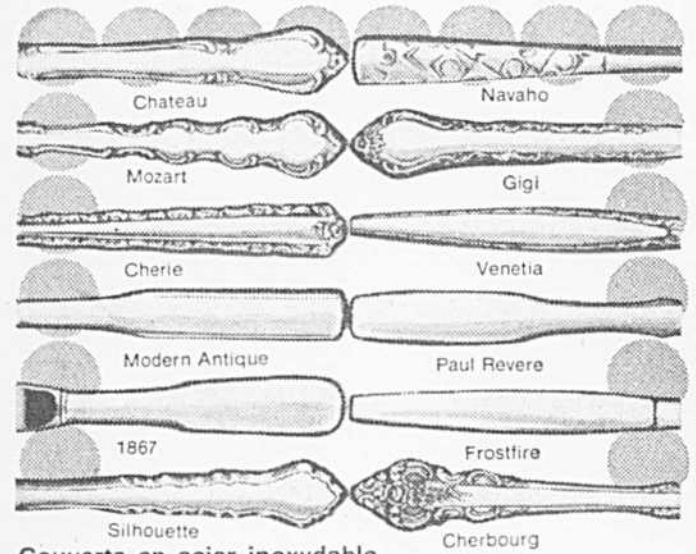

Couverts en acier inoxydable

Heritage ou Oneida
(1404) Le service de 5 pièces comprend: couteau, fourchette, fourchette à salade, cuillère à dessert et cuillère à thé. Rayon 252.

Motifs	Prix Eaton	Motifs	Prix Eaton
Château	7.49	Venetia	9.49
Mozart	7.49	Paul Revere	9.49
Chérie	7.49	Frostfire	9.49
Modern Antique	7.49	Cherbourg	9.49
Navaho	9.49	1867	14.49
Gigi	9.49	Silhouette	14.49

Verres en cristal italien Alaska

Prix Eaton
14.99 les 6
(1410) Cristal de plomb 24%, style contemporain. Choix de verres "Highball" de 12 onces et (1411) de "Old Fashioned" de 10 onces. Un service à monter à peu de frais! Rayon 252.

Ensemble à salade

Prix Eaton
18.99 ch.
(1412) Servié en verre taillé à la main par des artisans européens. Motif légumes gravé du plus bel effet. Comprend le saladier et 2 couverts de service en bois de rose. Rayon 252.

Service à petit déjeuner

Prix Eaton
10.99 les 11 pièces
(1413) Importé d'Italie. Comprend 2 tasses, 2 soucoupes, 2 assiettes, 2 coquetiers, pot à crème, sucrier avec couvercle. Style contemporain en verre taillé. Rayon 252.

Plat à 4 sections

Prix Eaton
3.99 ch.
(1414) Pratiques petits plats en verre transparent de style contemporain, importés d'Italie. Pour servir joliment entrées et apéritifs. Rayon 252.

Plat à gâteau en verre

Prix Eaton
16.99 ch.
(1415) Élégant plat à gâteau en verre taillé de forme contemporaine. Importé d'Europe. Permet de garder vos gâteaux frais plus longtemps grâce à son couvercle de style dôme. Rayon 252.

Coupes à fruits de mer

Prix Eaton
9.49 les 4
(1416) Coupes spéciales pour garder les fruits de mer au frais devant vos convives. Verre taillé importé d'Europe. Indispensables pour un repas raffiné. Rayon 252.

Plateau à fromages

Prix Eaton
13.99 ch.
(1417) Plat de 10" de diamètre avec couvercle de 6 1/4" assorti, en verre facile d'entretien. Style contemporain. Pour servir les fromages avec élégance. Rayon 252.

Service à dessert

Prix Eaton
7.99 l'ens.
(1418) Service de 16 pièces pour 8 personnes. Importé de France. Il comprend 8 verres à parfait avec soucoupe assortie. Idéal pour servir fruits rafraichis et glaces. Rayon 252.

Cendriers divers

Prix Eaton
4.99 ch.
(1419) Choix de cendriers ronds, ovales ou de forme allongée, en verre transparent, importés d'Italie. Profitez de cette vente pour en acheter plusieurs. Ils sont pratiques et élégants. Rayon 252.

Verres à pied "Empire Gold"

Prix Eaton
4 pour 7.99
(1420) Très beaux verres à pied en verre taillé main par des artisans européens, finement bordés ton or. Choix de verre à eau, verre à vin, champagne/sorbet, liqueur. Rayon 252.

Chopes à bière classiques

Prix Eaton
12.99 les 4
(1421) Chopes en verre taillé main en Europe, motif contemporain. Contenance de 18 onces chacune. Profitez de ce prix vraiment spécial pour monter votre service à bière. Rayon 252.

Support à bouteilles