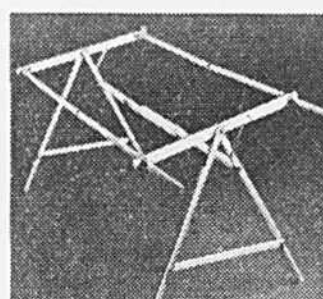

Métier à capitonnage

Prix Eaton

19.99 ch.