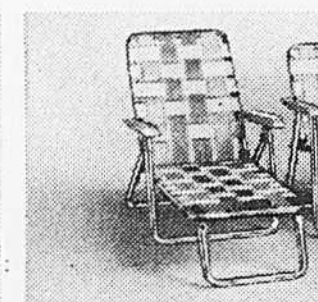

Chaise longue 48" pour enfants

Prix Eaton **9.99** ch.
(1239) Armature tubulaire en acier, plante, sangles multicolores. Réglable 5 positions.