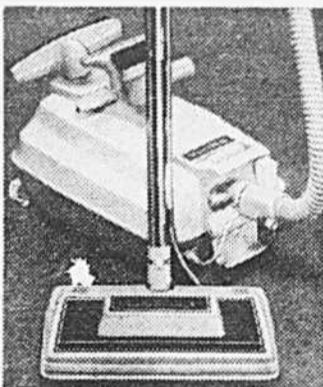

Aspirateur Viking Eaton

Prix Eaton

239.99 ch.

(1619) Il possède la puissance de succion d'un aspirateur chariot et la maniabilité d'un aspirateur balai. Réglage automatique pour les tapis. Bat et brosse tout en aspirant. 4 accessoires. Modèle V4644A. Rayon 258.