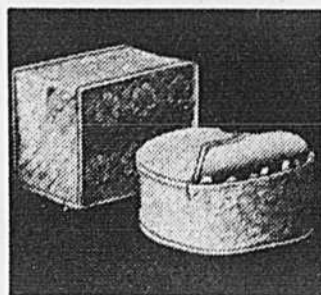

Etuis pour votre porcelaine

Prix Eaton

2.99 ch.

(0819) Etuis en vinyle matelassé imprimés ton or. Divisions en plastique avec mousse. Pour 12 assiettes de 11".
(0820) Pour 12 tasses. Prix Eaton **3.29** ch.
(0821) Housse à grille-pain, environ 11" x 8 1/2" x 7". Prix Eaton **1.49** ch. Rayon 222.