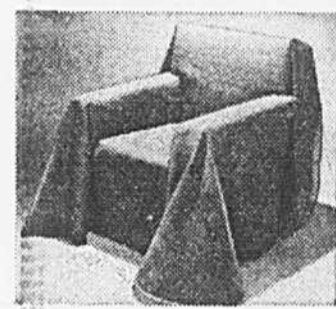

Jetés pour meubles
(1710) Jetés "Carioca" en coton à envers mousse. Lavables à la machine. Unis jaune or, melon, beige.
Dimensions Prix Eaton ch.
70" x 90" **18.79**
70" x 120" **26.39**
70" x 140" **29.59**
Rayon 267