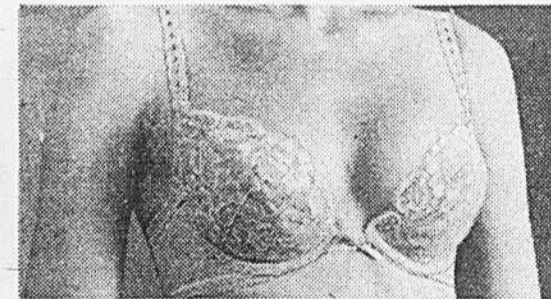

Soutien-gorge WonderBra transformable

Prix courant Eaton 10.00

7.99 ch.

(0322) Bonnets en dentelle de nylon avec coussinets amovibles. Blanc ou beige. Tailles 32 à 36 bonnets A ou B et 34 à 36 bonnets C. Modèle 1300. Rayon 609.