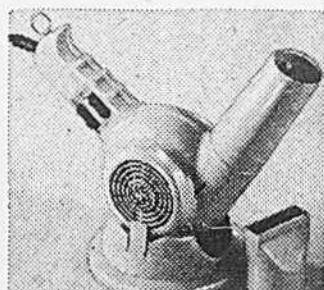

Moulin à café Krups
Prix Eaton 13.99 ch.
(1541) Moulin à café électrique qui peut moulin 50 grammes de café en quelques secondes (2 on.) Il ne fonctionne que si le couvercle est fermé. Modèle KM50. Rayon 277