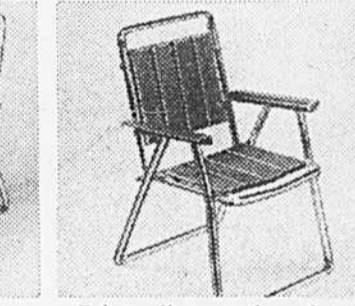

Fauteuils en séquoia
(1352) Armature en aluminium poli. Lattes en séquoia de Californie. Environ 23" L x 33" H. Modèle 181-77. Prix Eaton 19.49 ch.
(1353) Lattes en séquoia californien pour remplacer les lattes usées. Prix Eaton 5.99 le nécessaire complet. (Egalement à Ste-Foy). Rayon 280.