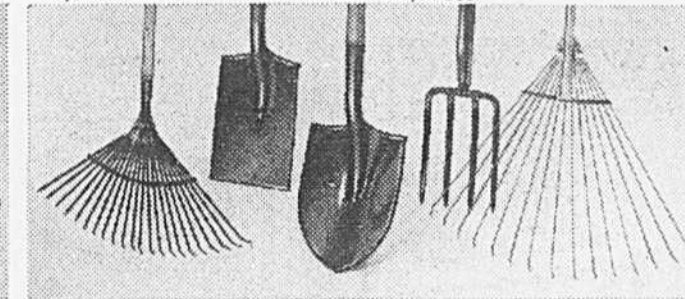

(1312) Râteau réglable en acier robuste. Réglable 4 positions. Prix Eaton 5.99 ch.
(1313) Pelle ronde. Modèle ILR2. Prix Eaton 6.99 ch.
(1314) Râteau standard, environ 19" de largeur, manche de 42". Modèle MBP22. Prix Eaton 3.49 ch.
(1315) Bêche avec poignée en "D". Modèle MGS-2. Prix Eaton 4.99 ch.
(1316) Binette à 4 dents, environ 10" de longueur. Modèle M4100. Prix Eaton 7.49 ch. Rayon 280.