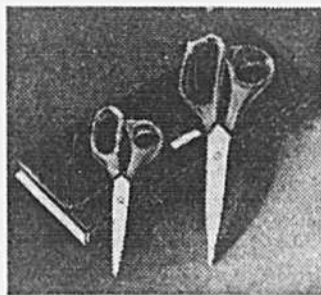

Nécessaire 2 ciseaux

Prix Eaton
7.99 ch.