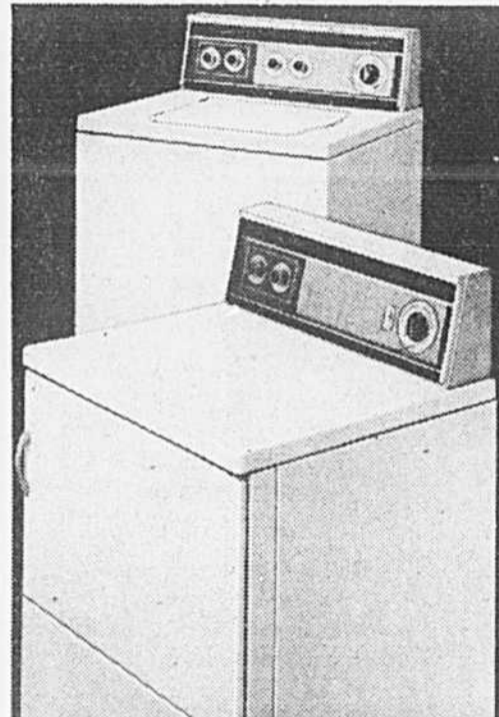

(1614) Laveuse Viking Eaton à 6 cycles de lavage et 5 niveaux de température de lavage/rincage. 2 combinaisons de vitesse lavage/essorage. Cuve de 18 lb. Modèle EW 703M blanc. Ton jaune or 10.00 en sus. Prix courant Eaton 389.95 **359.95 ch.**

(1615) Laveuse Viking Eaton à 4 cycles de lavage et récupérateur de détergent. Modèle EW608M blanc seulement. Prix Eaton **364.95 ch.**

Rayon 257.