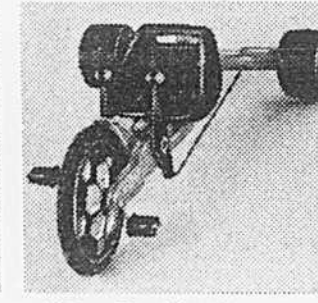

"Big Machine"

Prix Eaton **27.99** ch.
(1230) Les 6 à 10 ans raffoleront de leur "Big Machine". Siège baquet confortable, châssis renforcé acier. Essieux et axe pédalier en acier. Facile à assembler. Rayon 227.