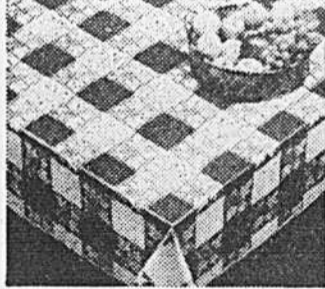

Pèse-personne
Prix courant Eaton 11.98
9.58 ch.
(1727) Pèse-personne qui indique le poids en livres et en kilos. Tapis en orlon acrylique que l'on peut enlever pour le laver. Blanc, brun, jaune or, rose ou bleu. Rayon 336.