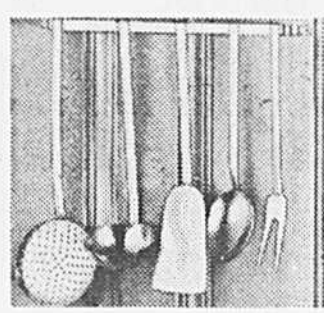

Ustensiles de cuisine
Prix Eaton 8.99 l'ens.
(1506) Ensemble de 6 ustensiles de cuisine en acier inoxydable: Fourchette, louche, écumoire, spatule et cuillère avec leur support assorti. Rayon 254