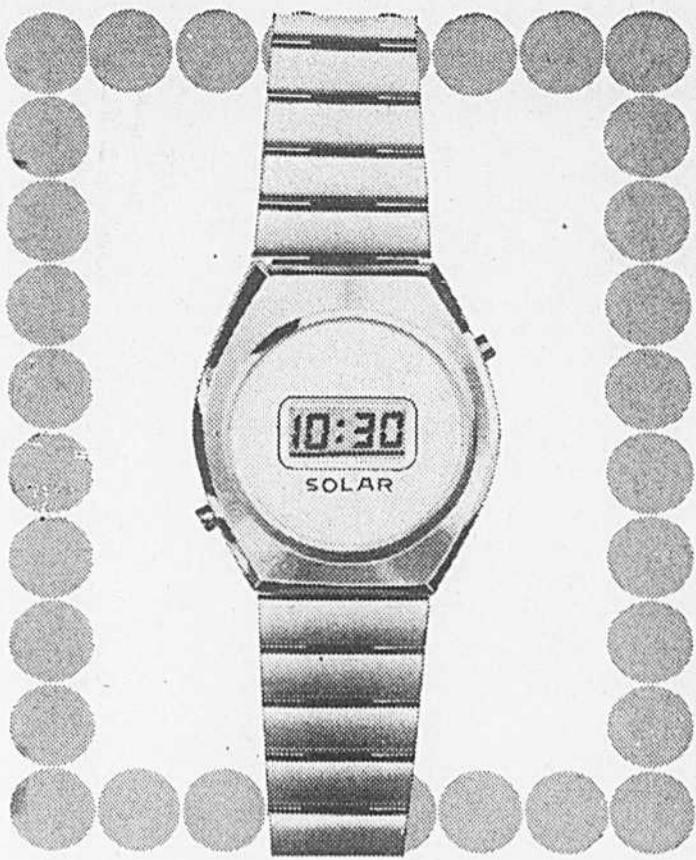

Montres quartz L.C.D. à 5 fonctions
Prix Eaton

ton argent **47.99** ch. ton or **51.99** ch.

(0700) Heures et minutes apparaissent sans interruption. Il suffit de presser sur le bouton du dessus une fois pour le mois et la date, deux fois pour les secondes. Le bouton du dessus actionne aussi l'éclairage pratique la nuit. Boîtier étanche. Bracelet réglable assorti. Rayon 215.