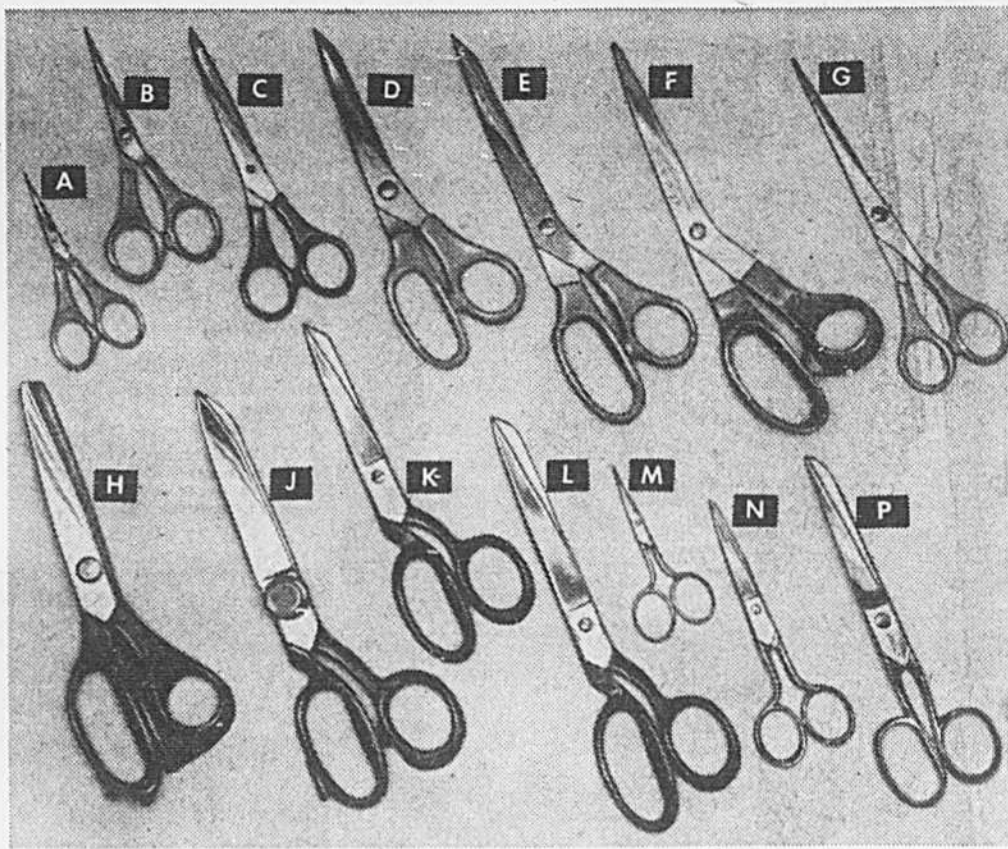

(0804) **Ciseaux Epic II** Deux dimensions de ciseaux à broder ou ciseaux à coudre. Tous ont une poignée confortable et des lames bien aiguisées.

(A) Ciseaux à broder 4". Prix Eaton **3.37** ch.
(B) Ciseaux à broder 5". Prix Eaton **4.12** ch.
(C) Ciseaux à broder 5". Prix Eaton **4.87** ch.
(D) Ciseaux de couturière avec poignée confortable et lames bien aiguisées.
(E) Ciseaux de 7". Prix Eaton **6.37** ch.
(F) Ciseaux de 8". Prix Eaton **7.12** ch.
(G) Ciseaux de 8 1/2". Prix Eaton **7.12** ch.
(H) Ciseaux de barbier, 7" pour faire de bonnes coupes de cheveux à toute la famille. Prix Eaton **6.37** ch.
(I) Ciseaux dentés Epic II, 8". Prix Eaton **7.46** ch.
Rayon 222

Ciseaux de tailleur

Prix Eaton **9.18** ch.

(J) Modifiez vos ciseaux selon votre tissu. Ce modèle réglable mesure 8" et se plie à vos besoins. Rayon 222
Ciseaux courbés Choix de deux modèles à manche noir. Fini le mal du poignet des couturières!
(K) Ciseaux courbés de 7". Prix Eaton **4.68** ch.
(L) Ciseaux courbés de 8". Prix Eaton **5.06** ch.
Ciseaux à broder ou ordinaires Haute qualité et prix réduits.
(M) Ciseaux à broder 3 1/2". Prix Eaton **2.43** ch.
(N) Ciseaux à broder 5". Prix Eaton **2.96** ch.
(P) Ciseaux ordinaires 7". Prix Eaton **4.50** ch.
Rayon 222

Prix Eaton
119.99 ch. (tête seulement)

(0800) Machine à coudre zig-zag avec point caché automatique. Points de broderie, boutonnières manuelles. Marche avant et arrière. Avec trousse d'accessoires. Modèle 790 A. Mallette ou meuble avec commande indispensable pour faire fonctionner ce modèle. Rayon 570.

Pour les couturières avisées des tissus de qualité!

Achats en personne seulement
Les tissus ne sont pas vendus à Sherbrooke

Tricot double polyester

Prix Eaton **2.89** la verge

(0805) Tricot polyester lavable, dans des tons de bleu marine et crème, vert, brun, rouge ou blanc. 60" (150 cm) de largeur. Idéal pour les robes et ensembles du printemps. Rayon 233.

Gabardine de polyester

Prix Eaton **2.99** la verge

(0806) Gabardine lavable, dans un choix de couleurs unies: blanc, crème, marine, brun, vert, noir et bleu. 60" (150cm) de largeur. Un tissu tout aller facile d'entretien. Rayon 233.

Imprimés style campagnard

Prix Eaton **1.99** la verge

(0807) Tissu mixte polyester et coton facile d'entretien, dans des imprimés de style campagnard si en vogue cette année. Environ 44" (114 cm) de largeur. Rayon 233.

Imprimés de style divers

Prix Eaton **1.59** la verge

(0808) Tissu mixte polyester et coton facile d'entretien, à motifs divers à pois classiques ou à petites fleurs campagnardes. Environ 45" (115 cm.) de largeur. Rayon 233.

Popeline de tons unis

Prix Eaton **1.99** la verge

(0809) Popeline de coton et polyester facile à entretenir, dans un choix de teintes unies: blanc, beige, brun, rouge, bleu roi, marine, jade ou noir. 45" (115 cm.) de largeur. Rayon 233.

Denim de coton

Prix Eaton **2.49** la verge

(0810) Denim de coton lavable idéal pour la garde-robe sport de vos enfants ou la vôtre. Bleu marine en vogue cette année. 45" (115 cm) de largeur. Rayon 233.

Broderie blanche