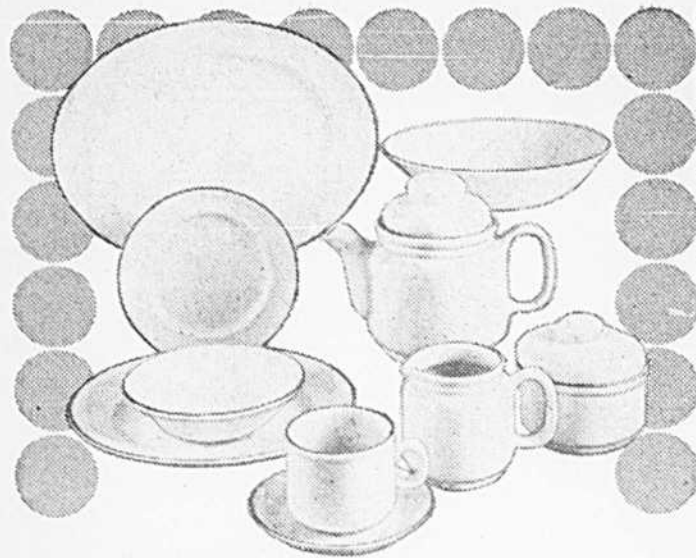

Vaisselle en porcelaine anglaise

(1400) Une exclusivité Eaton. Porcelaine robuste qui ne s'écaille pas et va sans problème au lave-vaisselle. Ton ovoïde et bord brun foncé. Le service de 20 pièces comprend 4 assiettes à pain/beurre, 4 assiettes, 4 bols à soupe/céréales, 4 tasses et soucoupes.
Prix Eaton **19.97**
Service de 5 pièces comprenant le plat à légumes, un plat ovale, le pot à crème et le sucrier avec couvercle.
Prix Eaton **12.47**
Théière assortie avec couvercle. Prix Eaton **8.99 ch.**
4 coupes à fruits. Prix Eaton **3.99 les 4**
4 assiettes à thé. Prix Eaton **4.99 les 4**
Rayon 252.