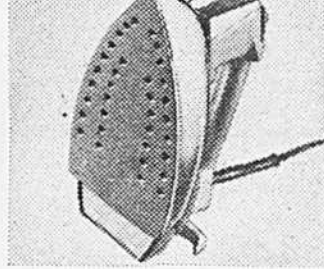

Fer "Surge-O-Steam" de CGE
Prix Eaton 28.99 ch.
(1535) Fer à sec/vapeur avec voyant de niveau d'eau, repose-pouce, semelle à orifices multiples, poignée ton bleu. Pour que le repassage ne soit pas une corvée! Rayon 277