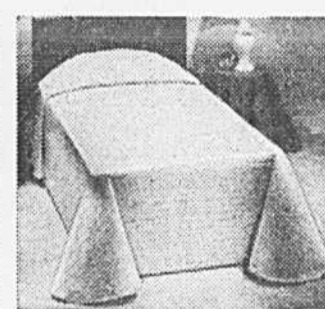

Draps et taies coordonnés
(1715) Ensemble "Lattice Dream" de Tex Made en polyester et coton lavable à la machine et sans repassage. Roses dans des tons de bleu, rouille ou rose. L'ensemble comprend le drap de dessus, le drap emboitant et 1 ou 2 taies.
Dimensions Prix Eaton L'ensemble
Lit jumeau 23.98 **16.98**
(1 taie)
Lit à 2 places 26.98 **20.98**
(2 taies)
Dimension "Queen" 31.98 **24.98**
(2 taies)
Rayon 436