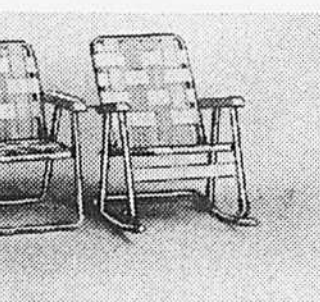

Fauteuil berçant pour enfant

Prix Eaton **7.99** ch.
(1240) Armature tubulaire en acier, plante, sangles multicolores.
Chaise de jardin pour enfant
Prix Eaton **5.99** ch.
(1241) Même caractéristiques que le fauteuil berçant ci-dessus.