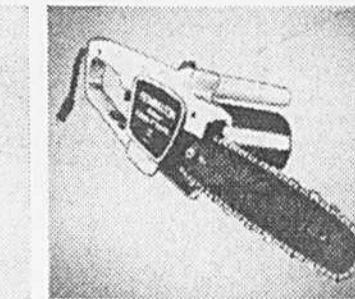

Scie à chaîne électrique
Prix Eaton **46.69** ch.
(1318) Scie Limb'N'Trim à moteur de 1 1/4 H.P. Lame de 12" environ. Modèle EL-12.
(1319) Modèle EL-8 avec lame de 8" environ et moteur 8 ampères. Prix Eaton 33.95 ch. Rayon 280.