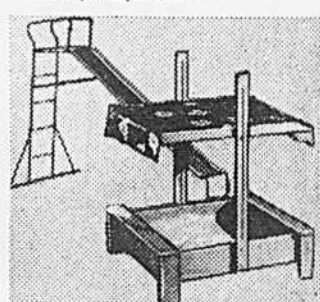

Boîte à sable en séquoia Californien

Les articles pour le rayon 227 ne sont pas vendus à Ste-Foy et à Cavendish, sauf avis contraire.

VENTE TRANS CANADA EATON

Venez ou téléphonez
Montréal 842-9211
Ottawa 820-6211
Sherbrooke 563-4720
Ste-Foy 663-9331.