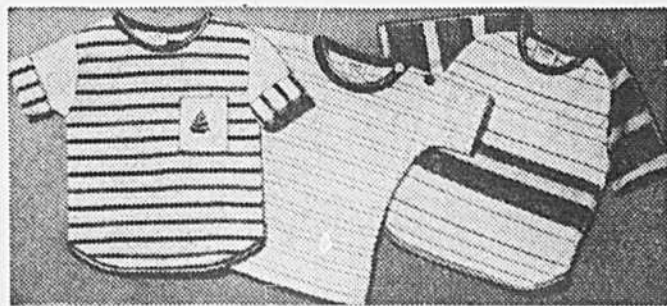

Tee-shirts rayés pour enfants

Prix Eaton
2.99 ch.

(0602) Tee-shirts en polyester et coton à rayures vert, bleu roi, rouge, jaune sur fond blanc; ou bleu roi/rouge/jaune ou bleu roi/rouge/vert sur fond blanc; ou encore blanc/rouge/bleu roi ou blanc/vert/jaune style nautique. Tailles 2, 3, 3X. Rayon 211.