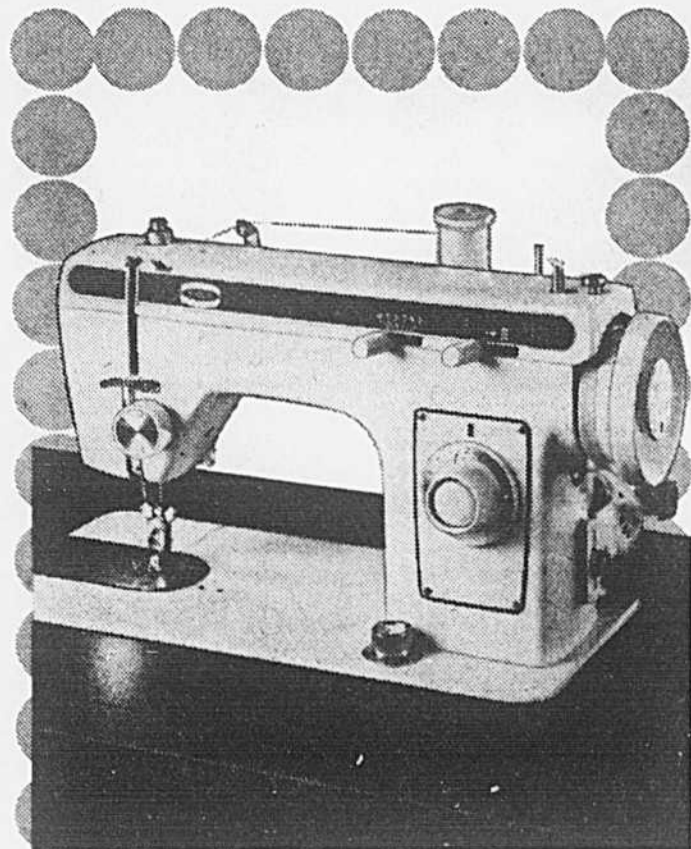

Machine à coudre Viking Eaton

Prix Eaton
199.99 ch. (tête seulement)

(0801) Modèle automatique à points ordinaires et zig-zag, 4 points extensibles, ourlet invisible, boutonnières automatiques. Moteur à 2 vitesses pour travaux durs ou de précision. Trousse d'accessoires comprise. Modèle 385A. Mallette ou meuble avec commande indispensable pour faire fonctionner ce modèle. Rayon 570.

Prix Eaton
84.99 ch.

(0802) Meuble classique à 3 tiroirs, type bureau. Fini mélamine aspect noyer. Pour machines de 7" x 14 1/2". Modèle 15. Rayon 570.

Prix Eaton
7.99 ch.