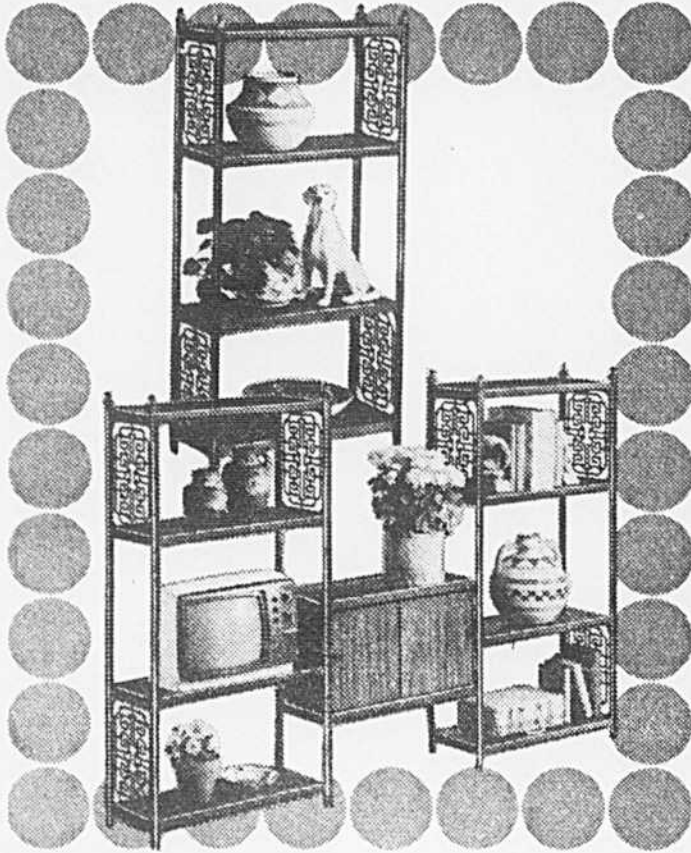

Bibliothèque "Classic" à 10 tablettes

Prix Eaton **34.99** ch.
(1200) Fini noyer chaud et élégant, panneau ajouré en plastique noir aux extrémités, embouts protecteurs aux pieds. Environ 72" x 10" x 48" de hauteur. Modèle 6677. Rayon 253.
(1201) Modèle à 4 tablettes identique à celui ci-dessus. Environ 24" x 10" x 48". Modèle 6657. Prix Eaton **13.99** ch. Rayon 253.

Etagère à 3 tablettes. Modèle en acier robuste. Facile à assembler. Fixations et directives comprises. Environ 36" x 36" x 72". Modèle 6625. Un bon modèle d'appoint. Prix Eaton **19.99** ch.

(1203) Etagère à 4 tablettes. Modèle en acier robuste. 4 tablettes réglables. Embouts protecteurs. Facile à assembler avec un simple tournevis. Environ 24" x 10" x 48". Modèle 6624. Prix Eaton **11.99** ch. Rayon 253.

Charrette-jardinière

Prix Eaton **11.99** ch.
(1204) Modèle en acier fini noyer, avec roulettes. Tablette supérieure de 10" de profondeur environ. Hors tout, environ 36" x 24" de hauteur (plantes non comprises). Modèle 6671. Rayon 253.

Casier de rangement

Prix Eaton **9.99** ch.
(1205) Modèle à 35 tiroirs en plastique transparent, armature en acier robuste. Environ 13" de hauteur. A empiler ou à fixer au mur. Modèle 1335. Rayon 253.

Casier de rangement

Prix Eaton **13.99** ch.
(1206) Modèle à 43 tiroirs en plastique transparent, armature en acier robuste. Environ 20" de hauteur. A empiler ou à fixer au mur. Modèle 2043. Rayon 253.

Boîte à outils

Prix Eaton **6.99** ch.
(1207) Boîte à outils avec plateau amovible permettant d'atteindre facilement la partie compartimentée. Idéale pour ranger outils, pièces et autres. Modèle 1768. Rayon 253.

"Shop Vac" modèle 2226

Prix Eaton **59.99** ch.
(1208) Aspirateur 6 gallons pour atelier. Motif cachemire vert. Accessoires compris.
(1209) Embout de 10" pour tapis pour le modèle 2227. Prix Eaton **3.99** ch. Rayon 253.

Etagère tout usage

Prix Eaton **44.99** ch.
(1210) Modèle conçu pour recevoir disques, tourne-disque, téléviseur et autres. En placage de noyer vernissé. Environ 30 1/2" x 65 1/2" x 14 1/2". Modèle 1346. Rayon 253.

Modèle trois en un

Prix Eaton **13.99** ch.
(1211) En fonte robuste. Modèle avec base pivotante, manchon, enclume et tenailles en acier traité à la chaleur. Modèle 1196. Rayon 253.

Extincteur chimique

Prix Eaton **17.99** ch.
(1212) Extincteur tout usage toxique, rechargeable. Modèle chimique 10 B.C. Support moulé à fixer au mur (compris). Indispensable dans une maison. Modèle H110. Rayon 253.

Détecteur de fumée

Prix Eaton **39.99** ch.
(1213) Chambre d'ionisation jumelée et circuit tout transistorisé. Indicateur sonore d'usage des piles. Pile de 9 volts comprise. Modèle MBR2018. Rayon 253.

Ponceuse orbitale

Prix Eaton **15.99** ch.
(1214) Tourne à 10 000 tours par minute. Moteur de 1.5 ampère, 120 volts. Légère: environ 3 lb. Pour poncer le métal, le bois ou le plastique. Nécessaire pour éviter la sciure. Modèle 7404-04. Rayon 253.

Scie circulaire 7 1/4"