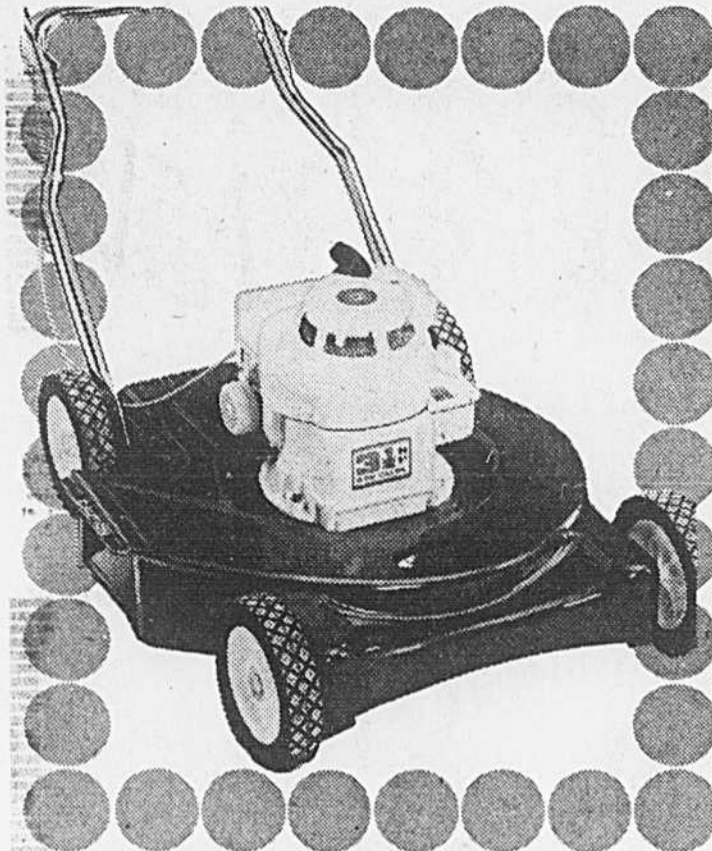

Tondeuse Viking Eaton
Prix Eaton **84.99** ch.
(1301) Tondeuse électrique à lame simple, moteur CGE avec démarreur à bouton. Largeur de coupe de 18" environ. Poignée ronde. Roues en plastique de 6" environ. Modèle 187-841. Sac à gazon. Modèle 6481. Prix Eaton 12.49. Rayon 280. (Egalement à Ste-Foy).