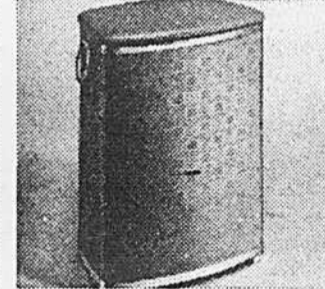

Ensembles de cuisine
(1729) Coton éponge "Herbs 'N' Nice"
Prix courant Eaton ch.
Linge à vaisselle 2.98 **2.19**
Bain, 24" x 25" 3.98 **2.98**
Tablier 2.98 **2.19**
Moufles isolantes 11" 1.25 **.89**
Carrés isolants 1.25 **.89**
Torchon à vaisselle 1.25 **.89**
Rayon 236.