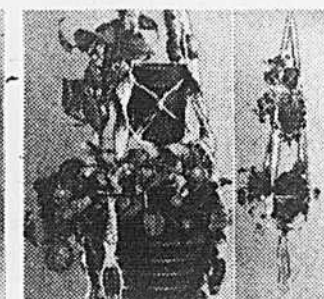

Jardinière en macramé

Prix Eaton

3.99 ch.