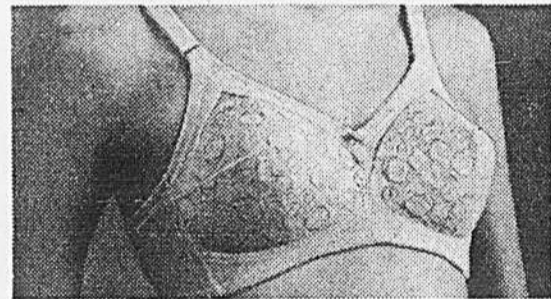

Soutien-gorge WonderBra avec armature

Prix courant Eaton 8.50

6.99 ch.

(0318) Modèle en dentelle de nylon de coupe bien étudiée pour bien soutenir, armature en nylon et spandex. Blanc ou beige. Tailles 34 à 40 bonnets B ou C. Modèle 1275. Rayon 609.
(0319) aussi tailles 34 à 40 bonnets D. Prix courant Eaton 9.50 **7.99** ch. Rayon 609.