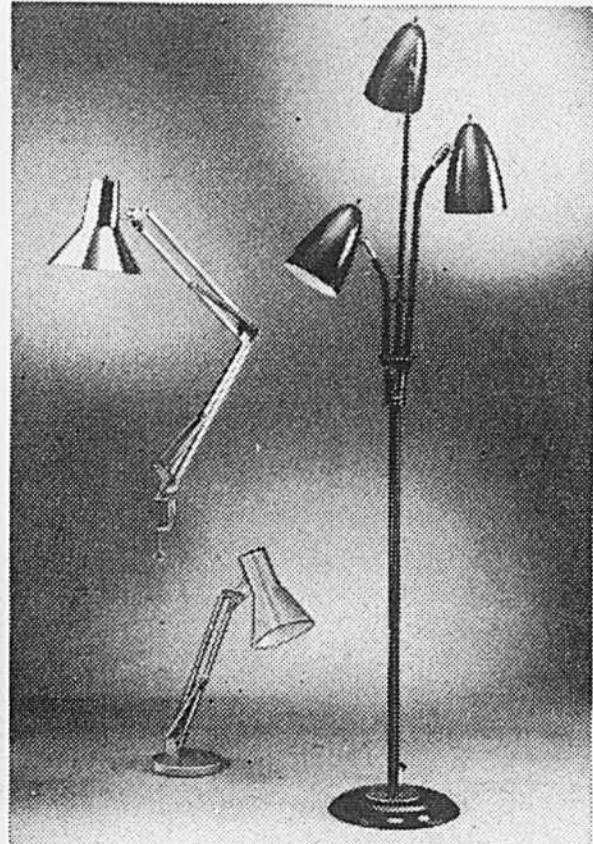

Lampe de bureau style scandinave

(1822) Axe de lumière variable. Noir, orange ou blanc. 19" de hauteur. Prix courant Eaton 22.95
17.99 chacune

Lampe contemporaine pliante

(1823) Se plie dans la direction voulue et n'éblouit pas. Noir, orange ou blanc. Prix courant Eaton 20.95
16.99 chacune

Lampe de style contemporain

(1824) Noir brillant avec pied agrémenté de laiton poli. 63" de hauteur. Prix Eaton (ampoules non comprises)
39.99 chacune