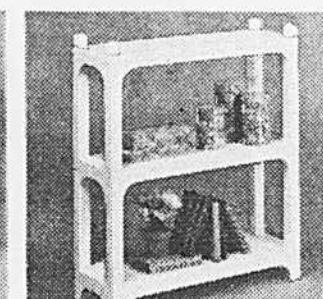

Etagère en plastique moulé

Prix courant Eaton 28.98

22.99 ch.

Rayon 222.