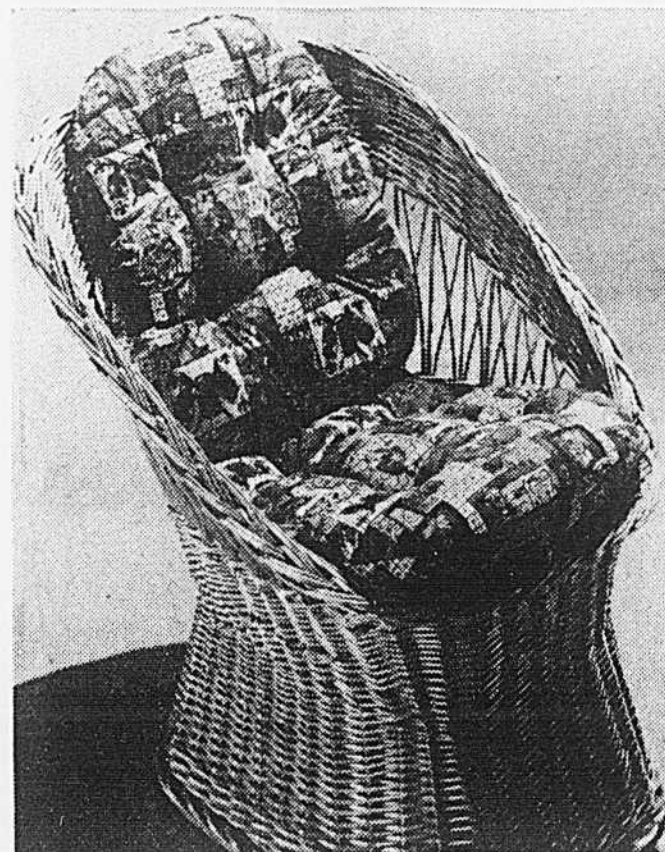

Fauteuil en osier

Prix Eaton

34.99 ch.

Coussins en coton

Prix Eaton

9.99 ch.

Prix courant Eaton 15.98 ch. 12.99 ch.

Prix courant Eaton 6.98 ch.

2 pour 9.99. Chaise non comprise. Rayon 222.

Prix courant Eaton 12.98 9.99 ch.

Rayon 222.

Prix courant Eaton 10.98 7.99 ch.

Rayon 222.

Prix Eaton 16.99 ch.

Rayon 222.

Prix courant Eaton 10.98 7.99 ch.

Rayon 222.

Etagère en plastique moulé

Prix courant Eaton 28.98

22.99 ch.

Rayon 222.

Drapeau du Canada

Rayon 222.

(0942) 27" x 54".

Prix Eaton 5.99 ch.

(0943) 36" x 72".

Prix Eaton 9.99 ch.

Non représenté: drapeau du Québec. 27" x 54".

Prix Eaton 6.99 ch.

36" x 72".

Prix Eaton 11.99 ch.

Rayon 222.

"Scotchgard"

Prix Eaton

2 pour 7.99

Parapluie Télescopique

Prix Eaton

4.99 ch.

Jardinière en macramé

Prix Eaton

3.99 ch.

Boîte de rangement

Prix Eaton

2 pour 3.99

Rayon 222.

La carte-comptable Eaton, une façon moderne de magasiner

Les articles des rayons 214, 379 et 481 ne sont pas vendus à Cavendish et Ste-Foy.

Eaton c'est du solide!

EATON