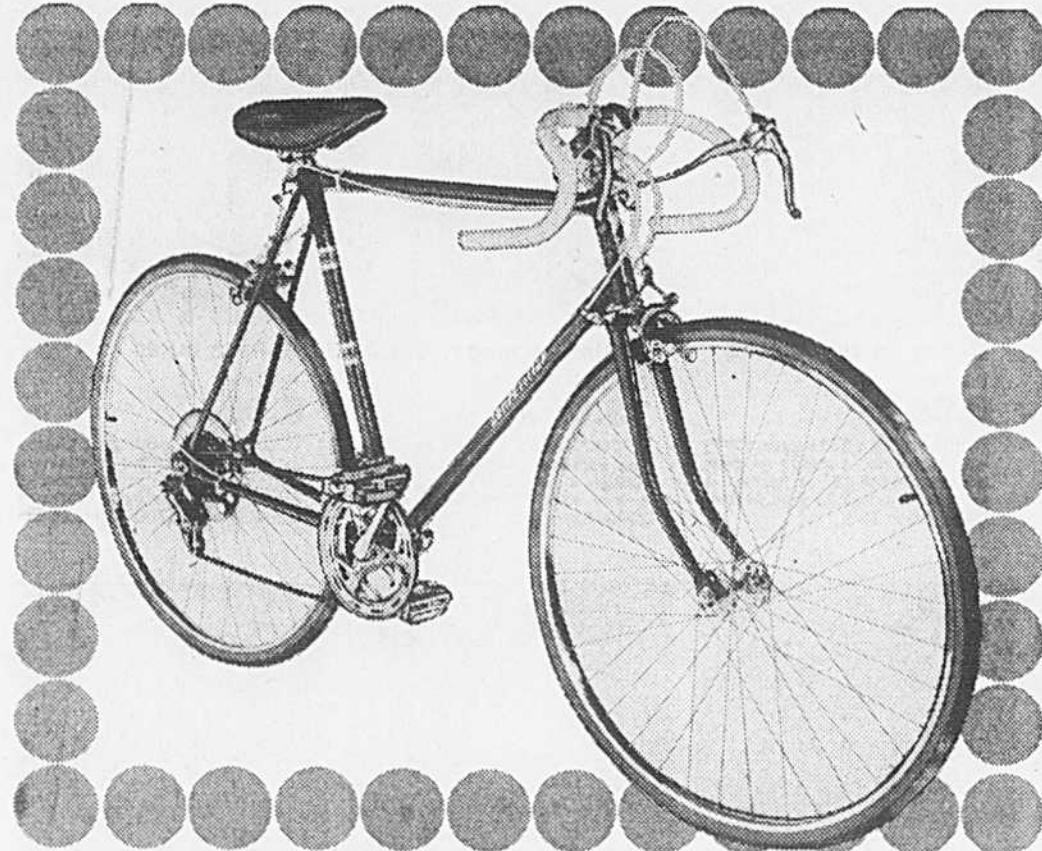

Bicyclette de course 10 vitesses pour hommes

Prix Eaton **105.99** ch.

(1100) Dérailleur Shimano Eagle II, freins au centre, changement de vitesse sur tige, pédales avec réflecteur. Cadre de 23", roues de 27". Modèle 1323.
(1101) Aussi cadre de 21" pour adolescents, modèle 1321.
(1102) et cadre de 19 1/2" pour dames, modèle 1320. Rayon 261.