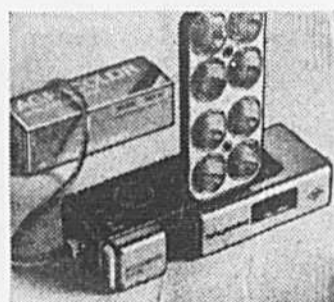

Appareil-photo télé Agfatic 2008

Prix Eaton

38.99 ch.

(1017) Muni d'un télé-objectif. Ce modèle compact se replie lorsqu'on ne l'utilise pas. Pour prendre facilement de bonnes photos. Avec film et flash. Rayon 512.