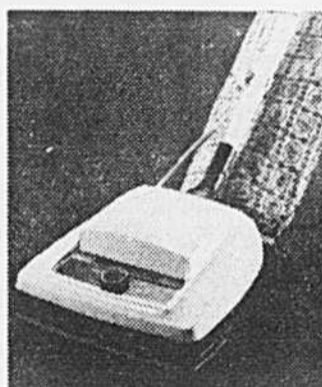

Aspirateur Viking Eaton

Prix Eaton

119.99 ch.