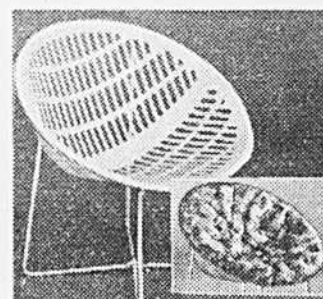

Prix courant Eaton 12.98 9.99 ch.

Rayon 222.

Prix courant Eaton 10.98 7.99 ch.

Rayon 222.