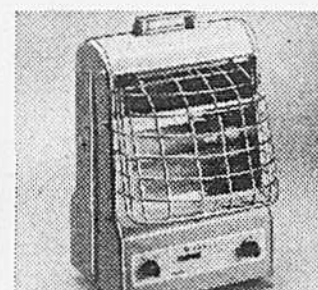

Chaufferette "Fan-Glo" de Markel
Prix Eaton 33.89 ch.
(1544) 1500 watts. Contrôle thermostat automatique, 3 réglages de chaleur. Pratique comme chauffage d'appoint. Modèle C198TS. Profitez de ce bon prix. Rayon 277