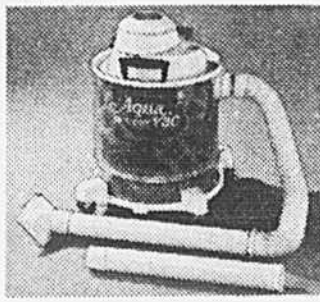

"Shop Vac" modèle 2226

Prix Eaton **59.99** ch.
(1208) Aspirateur 6 gallons pour atelier. Motif cachemire vert. Accessoires compris.
(1209) Embout de 10" pour tapis pour le modèle 2227. Prix Eaton **3.99** ch. Rayon 253.