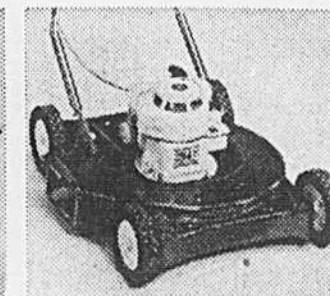

Tondeuse Viking Eaton
Prix Eaton **84.99** ch.
(1301) Tondeuse électrique à lame simple, moteur CGE avec démarreur à bouton. Largeur de coupe de 18" environ. Poignée ronde. Roues en plastique de 6" environ. Modèle 187-841. Sac à gazon. Modèle 6481. Prix Eaton 12.49. Rayon 280. (Egalement à Ste-Foy).