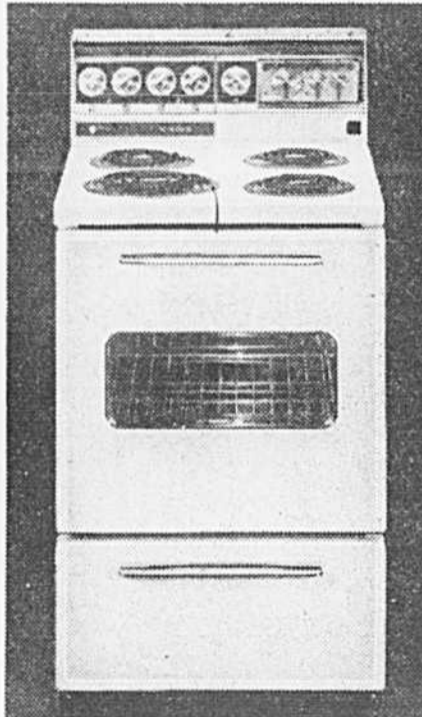

Cuisinière Viking Eaton

Prix Eaton

249.95 ch.

(1613) Modèle économique, compact. Four facile à nettoyer, porte et tiroir amovibles, lampe de four, horloge et minuterie. Pré-chauffage du four automatique. Blanc. Modèle S 626. Ton jaune moisson 10.00 en sus. Rayon 256.