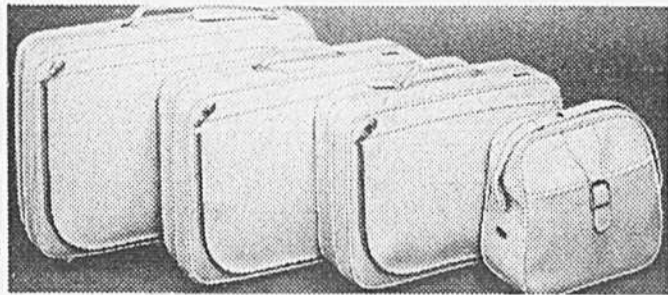

Valises Fliteline à côtés souples

(0706) Vinyle étiré léger et robuste, d'aspect cuir. Glissières latérales. Ton havane, rouge ou bleu.

Catégorie	Modèle	Dimensions	Prix Eaton	Ch.
446	3722	Fin de semaine 22"	35.00	27.99
446	3724	Pullman 24"	42.00	32.99
446	3837W	Pullman 27" avec roulettes	56.00	43.99
448	3715	Fourre-tout assorti	22.50	17.99

Rayon 264.