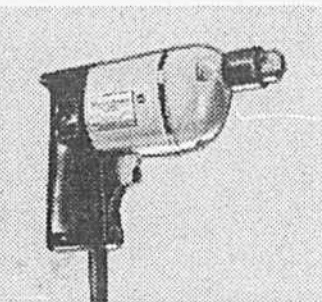

Perceuse-tournevis

Prix Eaton **24.99** ch.
(1217) Perceuse à vitesse variable, que l'on peut utiliser comme tournevis. Parce l'acier sur 1/2" et le bois franc sur 3/4". Moteur 2.4 ampères, 120 volts. 0 à 100 R.P.M. Modèle 7140. Rayon 253.