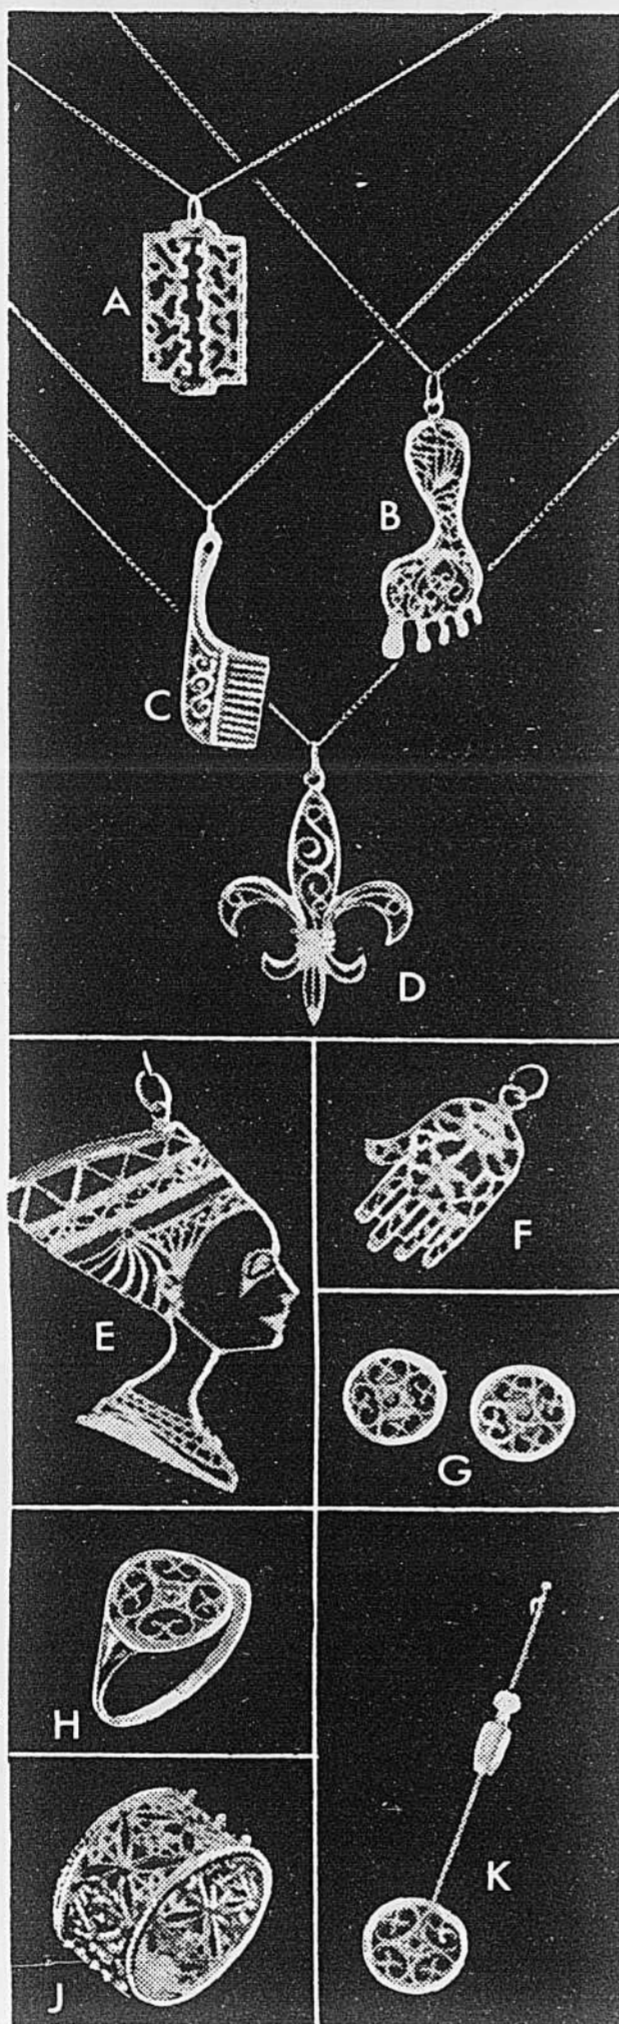

253 — 608

rabais 25% — sélection de bijoux en or 10K

Venez choisir dès maintenant vos bijoux préférés parmi une étincelante collection de boucles d'oreilles, bagues, pendentifs et broches en or 10K. Offrez-les en cadeau pour une occasion spéciale! Seulement quelques modèles d'une vaste sélection sont représentés.

	Ord.	Vente
A. Petite lame de rasoir filigrane or 10K "chaîne 16".....	52.00	39⁰⁰
B. Pied filigrane or 10K "chaîne 16".....	53.50	40¹²
C. Peigne filigrane or 10K "chaîne 16".....	49.00	36⁷⁵
D. Fleur-de-lys filigrane or 10K "chaîne 16".....	72.25	54¹⁸
E. Profil Nefertiti filigrane or 10K.....	71.50	53⁶²
F. Main filigrane or 10K.....	34.25	25⁶⁹
G. Boucles d'oreilles filigrane or 10K sorti d'une petite pierre synthétique.....	49.50	37¹²
H. Bague filigrane or 10K sertie d'une petite pierre synthétique.....	41.25	30⁹³
J. Bague de divorce filigrane or 10K.....	55.00	41²⁵
K. Epingle à cravate filigrane or 10K sertie d'une petite pierre synthétique.....	61.00	45⁷⁵

Rayon 227, au rez-de-chaussée. Aussi à Fairview, aux Galeries d'Anjou et au Carrefour Laval.