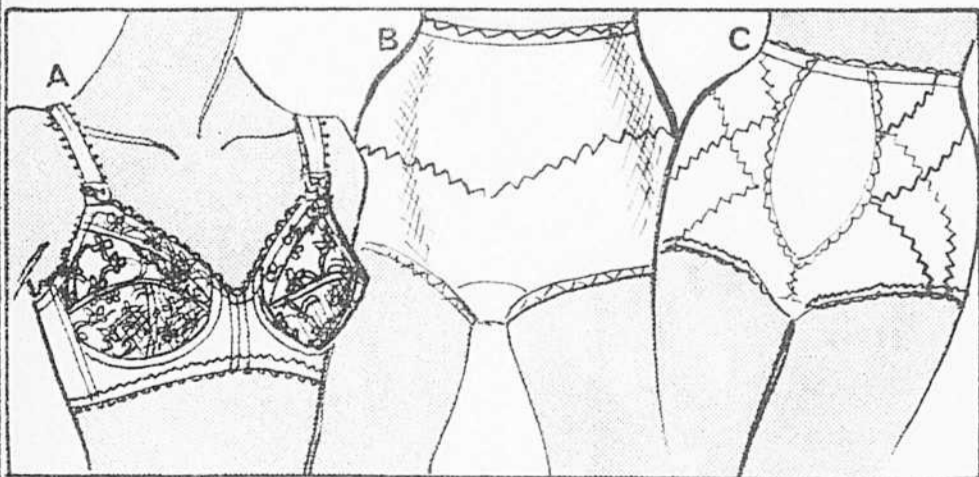

214/212-603

superbes dessous-mode

Prix Simpsons

Modèle A. **6⁹⁹**   Modèle B. **3⁹⁹**   Modèle C. **5⁴⁹**

Soutiens-gorge et culottes confectionnés par manufacturiers canadiens réputés.

- A. #8390 — Soutien-gorge «Greniers». Bonnets en délicate dentelle, dos et côtés en nylon / spandex extensible. Bretelles extensibles réglables. Blanc. A 32-36; B 32-36; C 32-36.
- B. #2294 — Culotte de maintien «Subtract». Souple tissu nylon / spandex, panneaux de maintien. Gousset double coton. Beige M (27-28) TG (31-32), TTG (33-34).
- C. #440 — Culotte «Greniers». Nylon / spandex, panneau nylon devant pour maintien terme. Blanc. P (25-26), M (27-28), G (29-30) TG (31-32), TTG (33-32).

Rayon 331, au quatrième. Aussi à Fairview, aux Galeries d'Anjou et au Carrefour Laval.