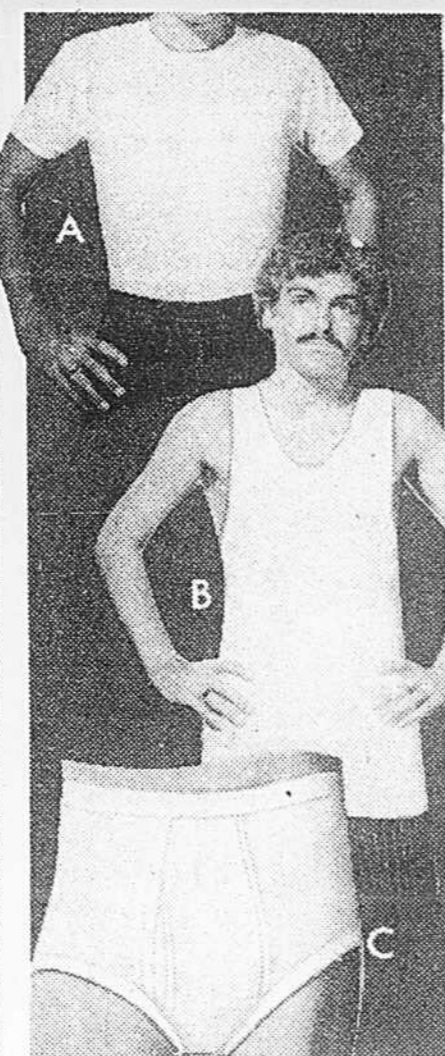

865-612

rabais 20% sous-vêtements coton "Penman's"

Modèles de confection canadienne, 100% coton se lavant et séchant à la machine. Blanc ou bleu. P.M.G.T.G. Ord. 2.75 à $4.

- A. Maillot-T à encolure ronde **3.19** ch. **2/6.25**
- B. Maillot athlétique **2.19** ch. **2/4.35**
- C. Caleçon taille ordinaire **2.19** ch. **2/4.35**