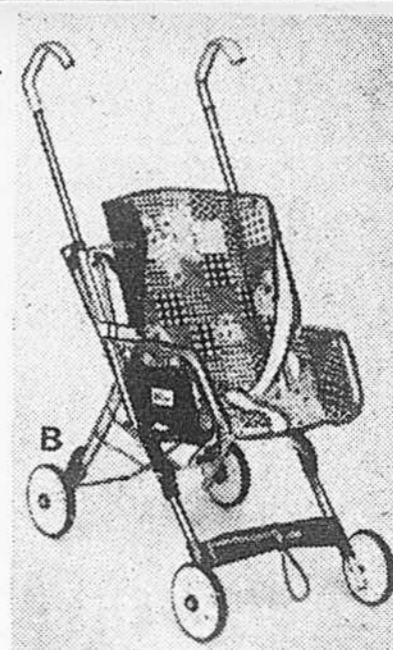

306-629
lit de camp pliant
avec matelas mousse
Prix Simpsons **39⁹⁹**

F. Modèle pliant pour transport et rangement facile. Parfait pour le camping ou les invités au chalet. Solide cadre métal à ressorts entrelacés pour bon support. Complet avec matelas mousse à recouvrement coton. Dim. env. 48" x 75".

Rayon 469, au cinquième. Aussi à Fairview, aux Galeries d'Anjou et au Carrefour Laval.

767-630
poussette pliante
genre parapluie
Prix Simpsons **29⁹⁹**

A. Modèle s'ouvrant et se fermant rapidement et facilement. Entièrement coussiné, siège semi-rigide et confortable oreiller. Cadre métal. Robuste tissu nylon assorti aux poignées, courroies de sécurité. Assemblé. Bleu denim et citrouille.