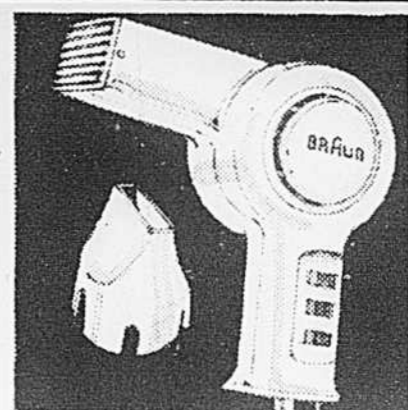

Rayon 227, au rez-de-chaussée. Aussi à Fairview, aux Galeries d'Anjou et au Carrefour Laval

140 - 619

séchoir efficace

Prix Simpsons **19⁹⁹**

Ce séchoir style professionnel "Ierome Alexander" allie robustesse et manègement facile! Léger modèle à réglage 3 intensités pour coiffer, sécher et sécher rapidement. Puissance 1200 watts. Modèle 4032.