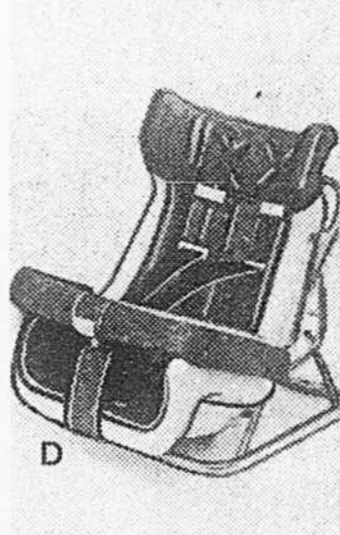

767-633
rabais 12.99
siège d'auto
Prix ord. Simpsons 59.98 **46⁹⁹**

D. Siège d'auto "Strolee Wee Care" 3 positions, conçu selon les règlements de sécurité du gouvernement. Confortable siège "baquet" en robuste plastique moulé. Cadre en acier tubulaire. Recouvrement vinyle beige.