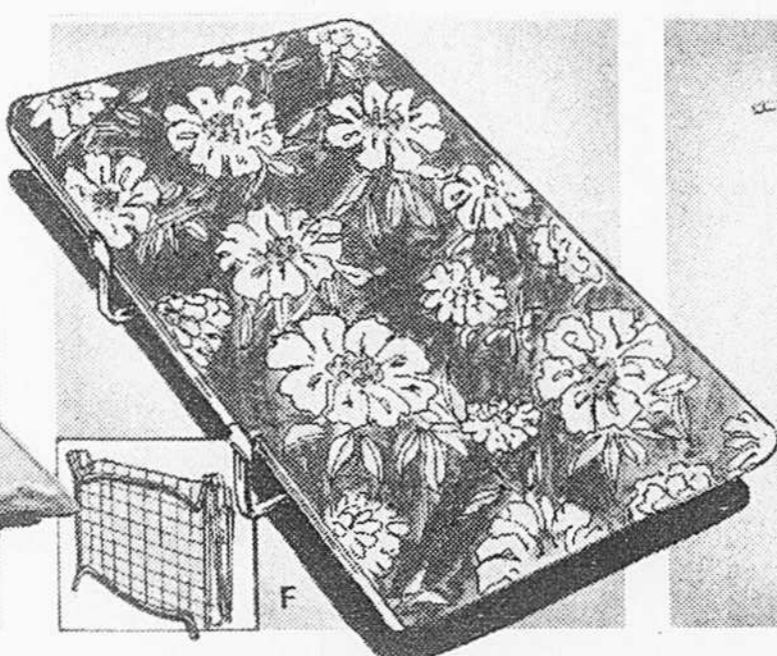

306-629
lit de camp pliant
avec matelas mousse
Prix Simpsons **39⁹⁹**

F. Modèle pliant pour transport et rangement facile. Parfait pour le camping ou les invités au chalet. Solide cadre métal à ressorts entrelacés pour bon support. Complet avec matelas mousse à recouvrement coton. Dim. env. 48" x 75".

Rayon 469, au cinquième. Aussi à Fairview, aux Galeries d'Anjou et au Carrefour Laval.