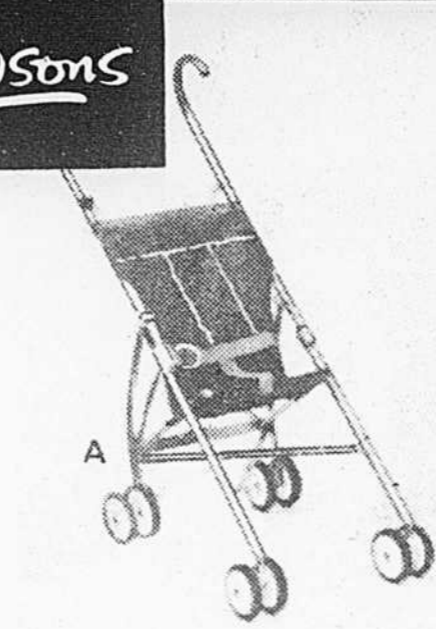

306-629
lit de camp pliant
avec matelas mousse
Prix Simpsons **39⁹⁹**

F. Modèle pliant pour transport et rangement facile. Parfait pour le camping ou les invités au chalet. Solide cadre métal à ressorts entrelacés pour bon support. Complet avec matelas mousse à recouvrement coton. Dim. env. 48" x 75".

Rayon 469, au cinquième. Aussi à Fairview, aux Galeries d'Anjou et au Carrefour Laval.

767-630
poussette pliante
genre parapluie
Prix Simpsons **29⁹⁹**

A. Modèle s'ouvrant et se fermant rapidement et facilement. Entièrement coussiné, siège semi-rigide et confortable oreiller. Cadre métal. Robuste tissu nylon assorti aux poignées, courroies de sécurité. Assemblé. Bleu denim et citrouille.