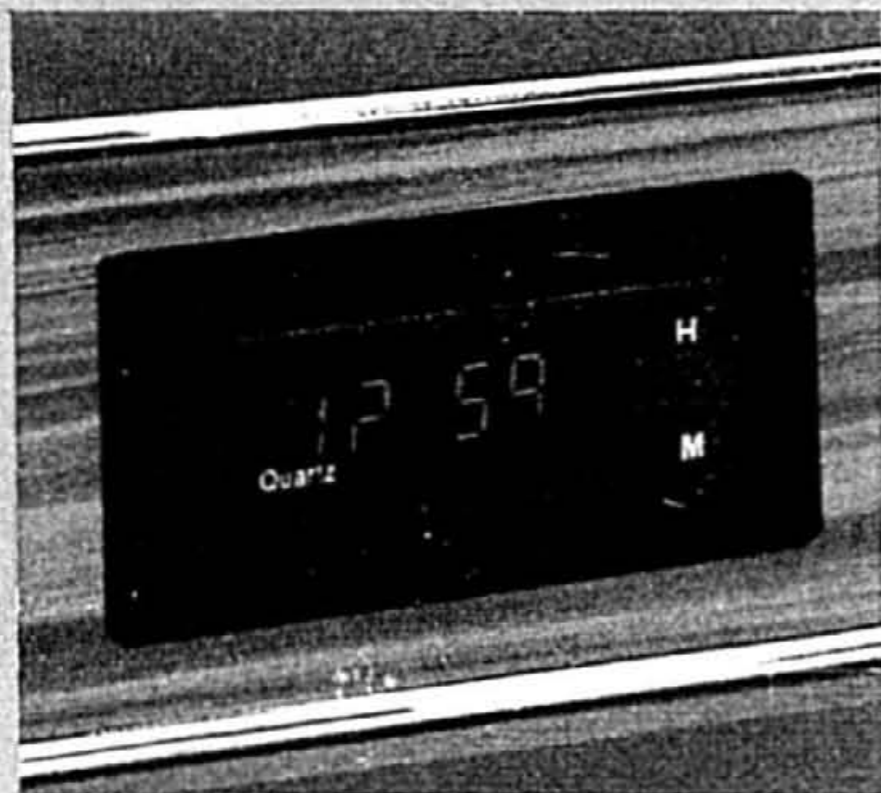

1. **C** Porte-skis et bagages de coffre Griffin. Profitez du bas prix! Valable pour 4 paires. Pieds ne marquant pas. Serrure ronde. 747-683 • Prix DC ~~24.95~~ $22.95 .....$32.95
2. Porte-skis et bagages de coffre, sans serrure. 747-337 • Prix DC ~~17.95~~ $15.95 .....$24.95
3. **D** Cric hydraulique 3 tonnes, entièrement soudé. Tête réglable variant la levée de 7½ à 14½". Utilisable toute direction. Rempli huile. 480-707 • Prix DC ~~45.49~~ $13.99 .....$34.95
4. **E** Robuste cric 1½ tonne. Base très stable. A une portée de 12 à 17". 480-145 • Prix DC $4.99 .....$7.95
5. **F** Rampes portatives en acier épais. Antidérapantes, peuvent porter 5000 lb au total. 733-667 • Prix DC $25.95 .....$49.95
6. **G** Nécessaire de phares antibrouillard Aris de haute intensité. Volets de protection contre les cailloux; lentilles ambres, relais, interrupteur, panneau, porte-fusible, fil, de 16' et bornes. 587-048 • Prix DC ~~44.97~~ $42.97 .....$69.95
7. **H** Câbles d'appoint de 12', service intense. 335-307 • Prix DC $7.49 .....$11.95
8. **J** Plaques antipatinantes. Améliorent la traction dans boue, neige, etc. Une pièce. 733-683 • Prix DC ~~6.99~~ $7.88 .....$15.50
9. **K** Nécessaire de vérification et de mise au point 5 pcs. Indicateur CC de pt d'allumage, vérificateur régime et phase, vacuomètre, vérificateur compression, interrupteur à distance, etc. 291-047 • Prix DC ~~59.95~~ $53.95 .....$94.95

Montre digitale d'auto... une excellente nouvelle idée. Affichage clair et net de 0.3" des heures, minutes et décompte s. Sur ou sous panneau. 12 V.

249-029	Affichage rouge	$24.97	.....	$29.95
249-011	Affichage vert	$29.50	.....	$34.95

Prix expliqués page 310 du catalogue général

• Marque déposée

griffin

SPECIAL
39.95

A Bonne affaire!
Modèle de pavillon,
valable 6 paires