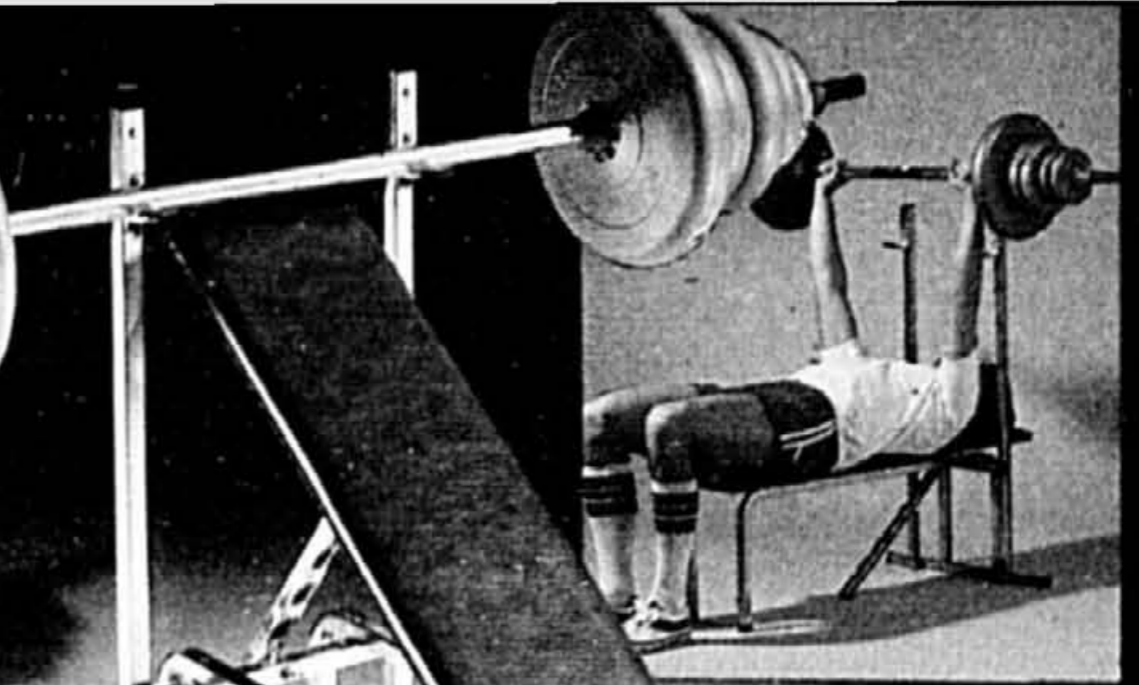

D YORK
Planche 3 en 1... un vrai
gymnase domiciliaire!
29.99

Sans les
haltères