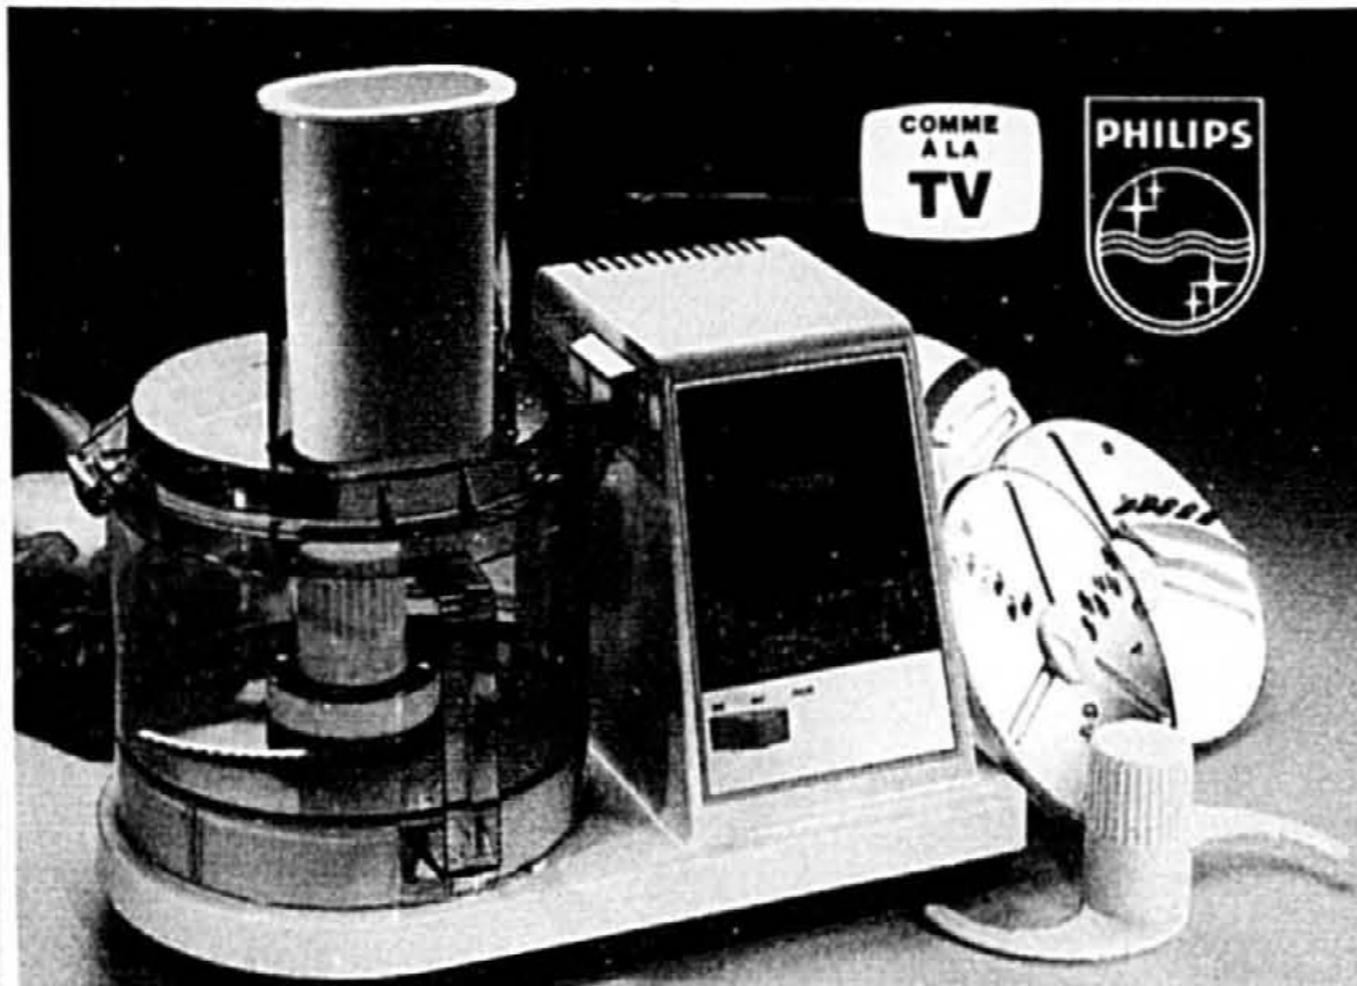

Distribution aux Consommateurs/ Cardinal

GRANDES AUBAINES

SPECIAL

83.96

CUT \$6.00

Robot culinaire Philips. Hache, émince, écrase, mélange la pâte à pain, amalgame les sauces, etc. Démarrage instantané et pulsation. Aubaine typique de Distribution aux Consommateurs*.

443-259 • Prix Distribution aux Consommateurs ~~69.96~~ \$83.96 \$129.95

McGraw Edison
Toastmaster

SPECIAL

59.96

CUT \$7.00

Grille-pain four/gril Toastmaster. Notre plus grand! Grille steaks et côtelettes, cuit les tartes de 9" et rôtit jusqu'à 6 tranches de pain simultanément. Arrêt et ouverture automatiques du four.