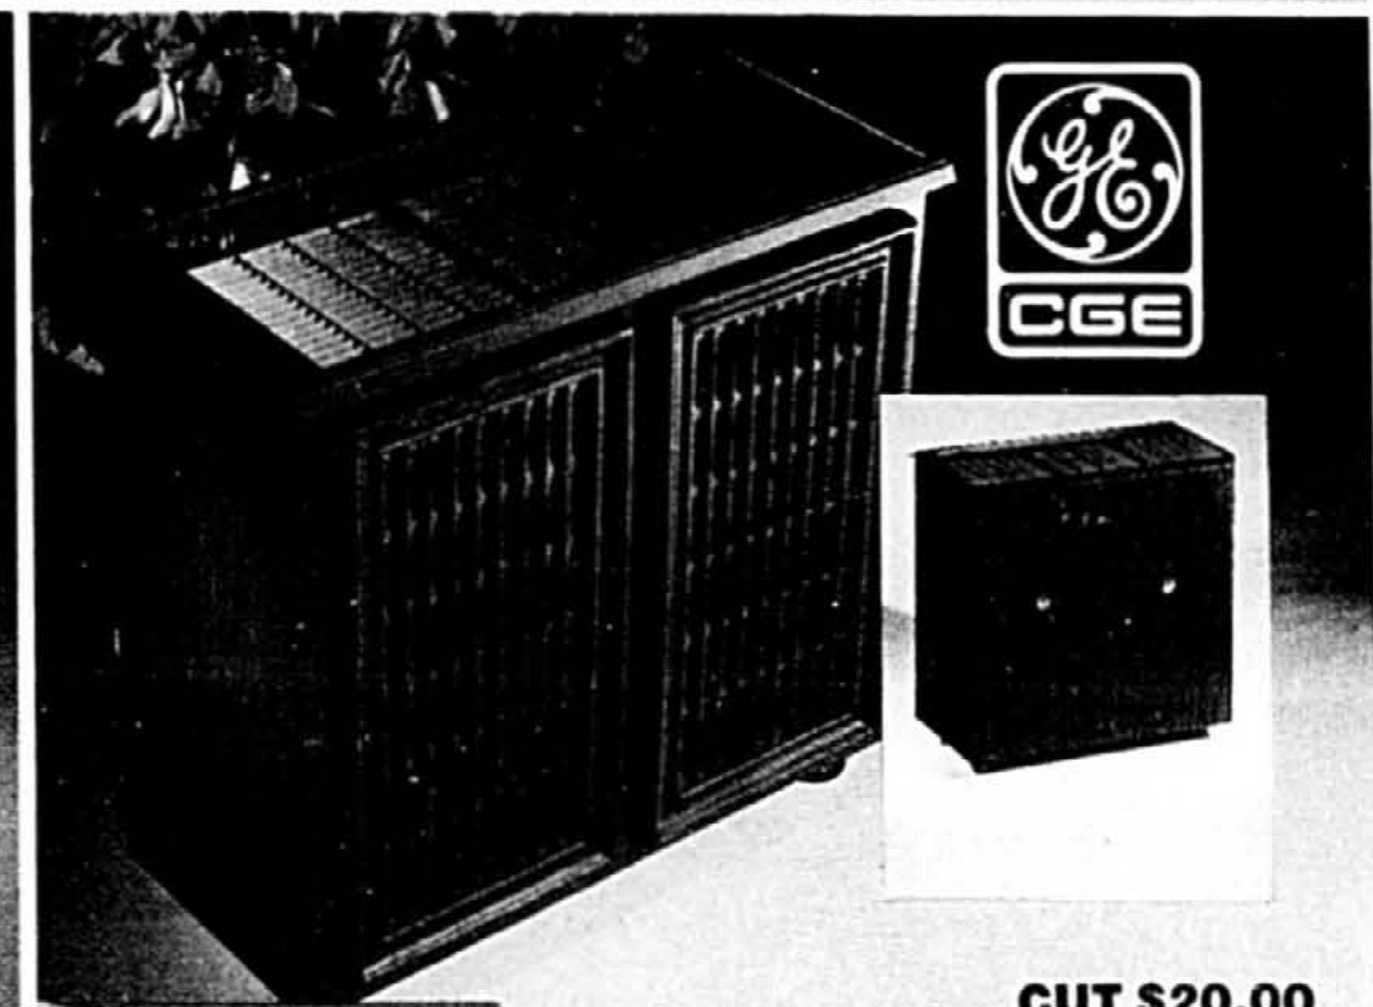

SPECIAL

99.96

CUT $20.00

Humidificateurs CGE. Page 131 du cat. général. Avantageux (petite ill.). Débit de 8 gallons. 840-744 • Prix DC $79.97 ..... $94.99. Modèle de luxe, 3 vitesses. Débit de 14 gallons. Hydrostat et auto-arrêt. Ind. niveau d'eau.

840-777 • Prix Distribution aux Consommateurs ~~119.96~~ $99.96 ..... $144.94

PRIX EN VIGUEUR DU 21 JANVIER AU 16 FÉVRIER 1980

ou jusqu'à épuisement du stock

LE LIVRE D'OR DES BONNES AFFAIRES*