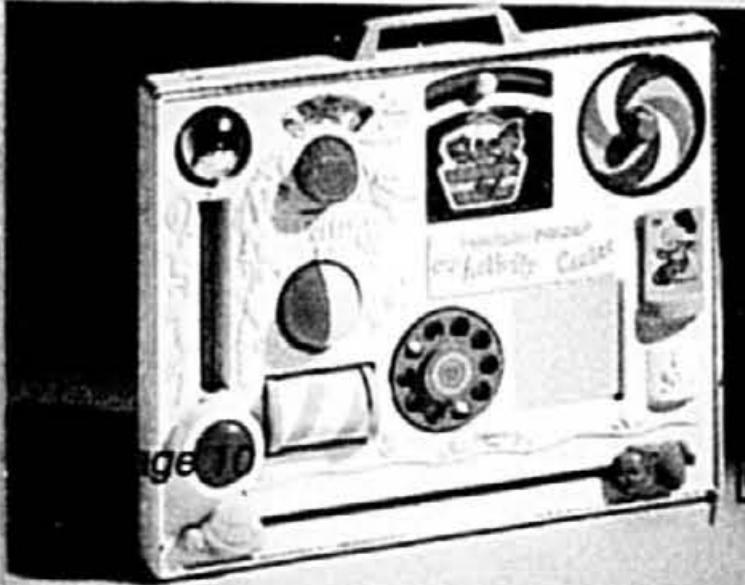

F P
FISHER-PRIE TOYS