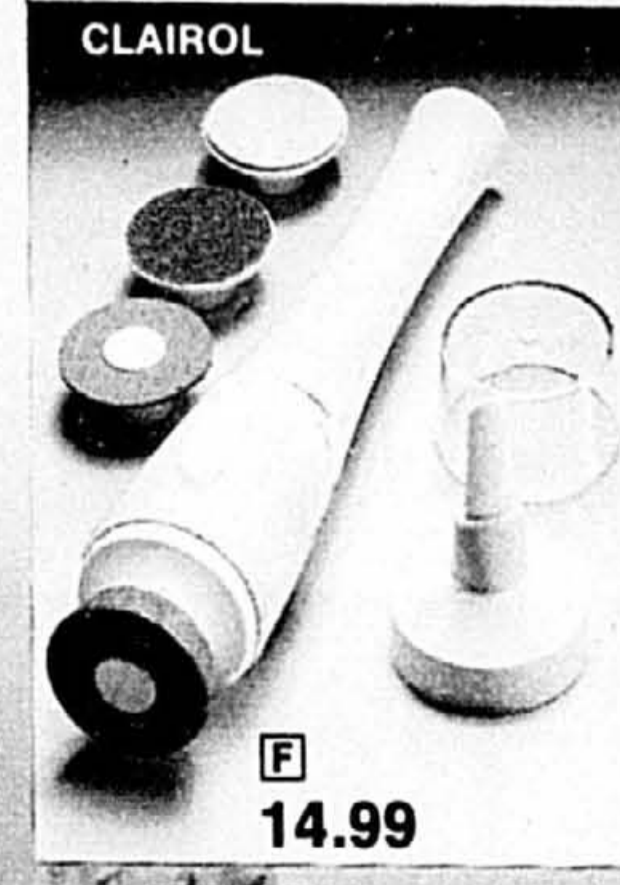

FAITES-VOUS UNE BEAUTÉ À PETIT PRIX!