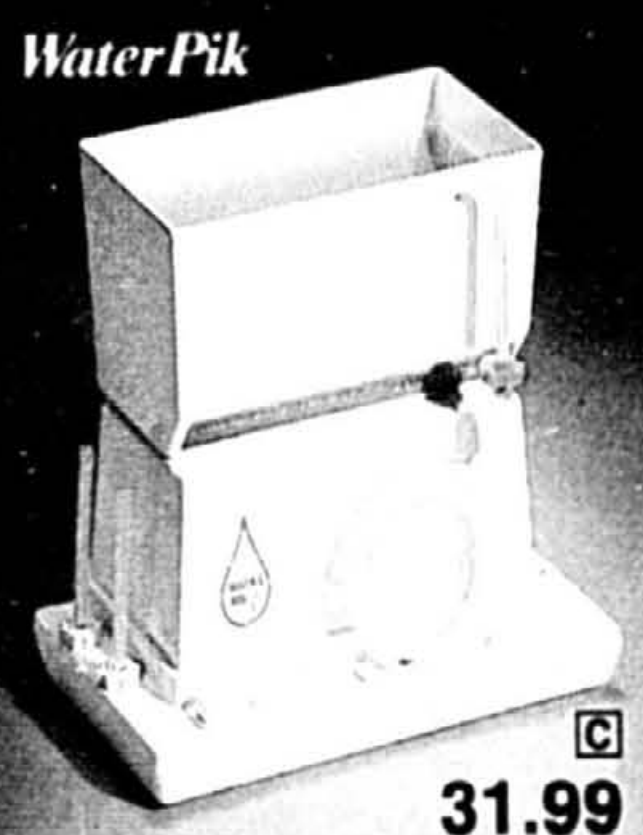

WaterPik

31.99

SI PRATIQUES . . .

- **A** Douche masseuse 'grande économie' Water Pik®. Utilise 60% moins d'eau, tout en fournissant entre 800 et 9000 pulsations à la minute. Crochet et tuyau de nylon 60" fournis, pour emploi comme douche stationnaire. 512-780 •Prix DC $34.99 .....$44.95
- **B** Pomme de douche masseuse 'grande économie'. Pour remplacer la pomme existante. Comme A mais sans tuyau ou crochet. 512-772 •Prix DC ~~22.99~~ $19.88 .....$26.95
- **C** Appareil d'hygiène buccale Water Pik®. Jets saccadés nettoyant les dents et massant les gencives. Avec 4 jets de couleurs différentes. 324-376 •Prix DC $31.99 .....$38.95
- **D** Tout ce dont vous avez besoin . . . ensemble de bronzage 'Time-A-Tan' CGE. Ampoule valable pour 2000 heures de fonctionnement. 768-390 •Prix DC ~~44.99~~ $39.99 .....$72.00
- **E - F** 'Shower Power' par Sunbeam. Il n'y a rien de tel au saut du lit. Pulsation revigorante, stimulant et massant la peau. (E) Douche-téléphone de luxe. 512-756 •Prix DC ~~16.99~~ $16.88 .....$24.98 (F) Modèle mural. 512-764 •Prix DC ~~16.50~~ $9.99 .....$17.98