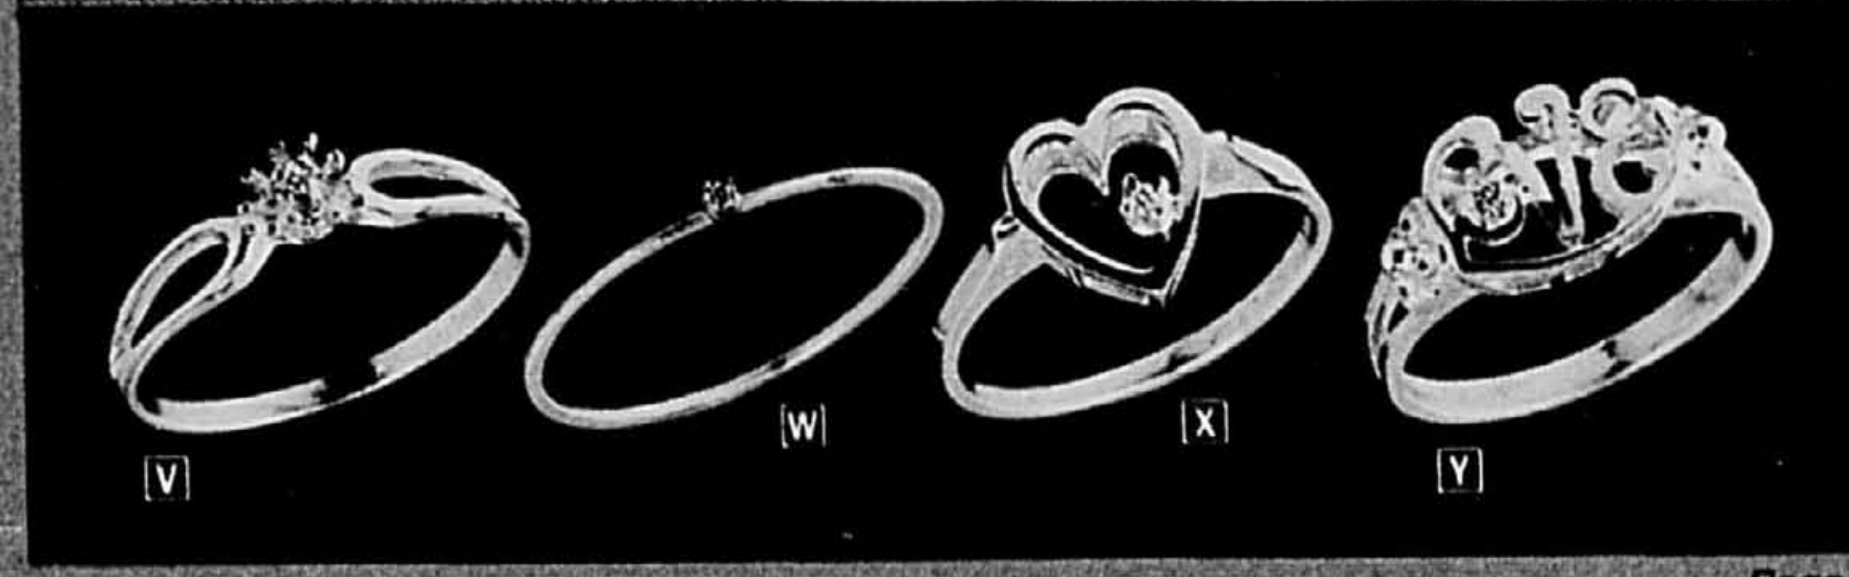

B
SPECIAL
19.97