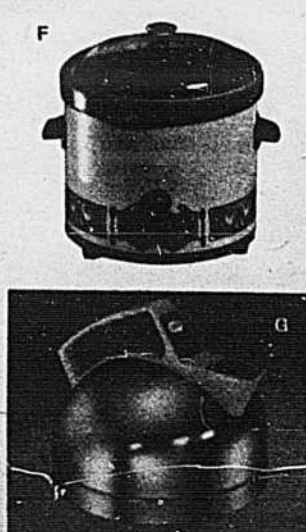

Modèle 71451. 1 lb. de café en cadeau avec l'achat d'une cafetière.

chacun **43.98**

E. Combiné "Braun". L'étout précieux pour toute cuisinière avisée! Puissant moteur 3 vitesses pour mélanger, pétrir, etc... Complet avec petit et grand bol, fouet, crochet à pâte, spatule et mélangeur tout usage qui s'adapte en quelques secondes! Blanc. Modèle KM322.

Prix Simpsons chacun **139.45**

F. Fait-tout de "Cornwall". Mijote de délicieux mets tout en leur conservant leur saveur unique! Fait-tout 128 on. en céramique avec contrôle thermostatique pour température haute et moyenne. Couvercle en verre. Fini jaune avec garniture brune. Modèle 2844.

chacun **21.50**

G. Bouilloire électrique 2 pin. de "Sunbeam". Elle s'arrête automatiquement lorsqu'elle est vide. Modèle avec grande ouverture de bec pour remplir et verser. Cordon tenant. Acier inoxydable et poignée or moisson. Modèle K33.

chacun **16.98**

H. Rabais $5 sur mélangeur "Osterizer" 9 vitesses. Mise en marche ou arrêt instantané par simple pression du bouton. Large contenant en acrylique 5 tasses. Bouchon /mesure 1 on. incorporé dans le couvercle vous permettant d'ajouter vos ingrédients pendant que vous mélangez. Couteaux amovibles en acier inoxydable pour nettoyage facile. Ton or moisson. Modèle 8201-64.

Prix rég. Simpsons 39.98 maintenant, chacun **34.98**