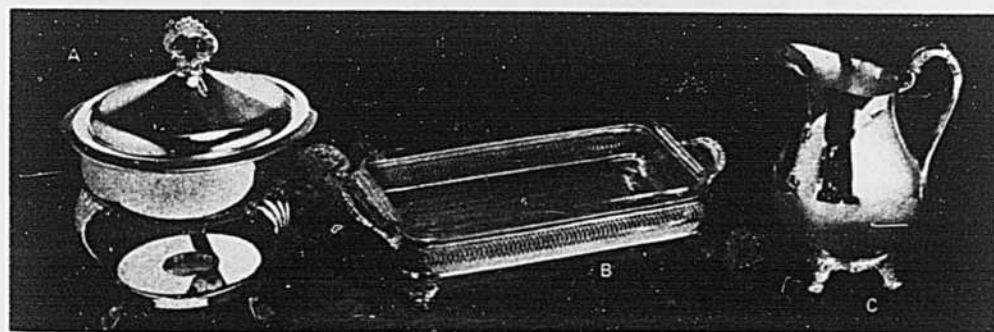

"Ransburg" pour la cuisine

Des accessoires robustes en acier étamé au fini émail luisant rehaussé de motifs fantaisie! Boîtes à pain avec portes amovibles et loquets magnétiques - environ 17 $\frac{1}{4}$ " x 9 $\frac{1}{2}$ " x 10 $\frac{1}{4}$ ". Ens. boîtes de cuisine dans une gamme de dimensions allant de 4" x 4" à 7" x 7".

Motif "Blue Onion"

1. **N. Boîte à pain** ch. **19.98**
2. **P. Ens. 4 boîtes de cuisine**. Couvertres en acier, boutons en bois. ens. **19.98**

Motif "Autumn Harvest"

1. **Q. Boîte à pain** ch. **19.98**
2. **R. Ens. 4 boîtes de cuisine**. Couvertres en bois. ens. **19.98**

ens. tables-plateaux Quaker

Pratiques et d'une aide précieuse à la maison... ces tables-plateaux se rangent facilement grâce à leur support sur roulettes. Base et poignée fini noyer.

1. **S. Ens. "Valencia"**. Support et 4 plateaux mesurant chacun environ 21" x 15" avec dessus simili-noyer, motif ton or. Roulettes pivotantes. ens. 5 pces. **25.98**
2. **T. Ens. motif "tapisserie"** avec 4 plateaux en fibres résistantes mesurant chacun 23" x 15" avec support. Cadres en relief ton laiton. Roulettes pivotantes. ens. 5 pces. **36.98**

Rayon 755, au cinquième.