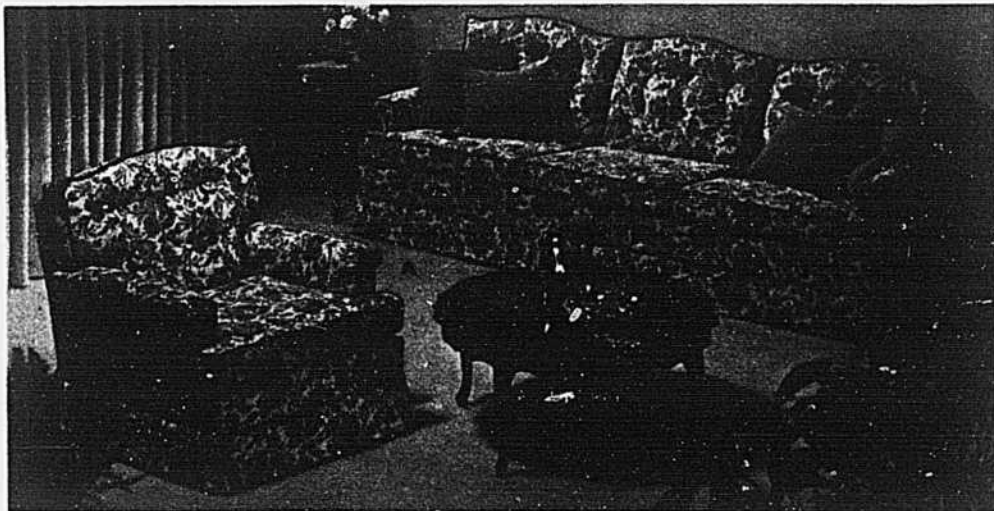

représentés sur couverture
de "Roxton" . . . le charme
rustique colonial en érable massif

Contérez charme et beauté à votre intérieur! Rehaussez-le de ces pièces soigneusement construites! Meubles rembourrés avec ressorts lovés et cadres en bois massif. Recouvrement "olefin" durable. Imposant motif en noir, blanc, rouge et jaune.

- D. Table de bout avec tiroir, environ 19" L x 29" P x 23" H. ch. 104.98
  D1. Table de bout (non représentée) environ 17" L x 28" P x 23" H. ch. 74.98
  E. Table à café, avec panneaux s'abaissant environ 22" L x 48" P x 16" H. (extensible à 34½") ch. 149.98
  E1. Table à café, environ 22" L x 48" P x 16" H. (non représentée) ch. 129.98
  F. Bahut, environ 56" L x 19" P x 33" H. ch. 399.98
  G. Vaisselier, environ 56" L x 13" P x 45" H. ch. 319.98
  G1. Armoire de coin, environ 26" L x 19" P x 33" H. (non représentée) ch. 219.98
  G2. Vaisselier de coin (non représenté) environ 27" l x 43" H. ch. 199.98
  H. Table ronde genre piedestal, 42" avec deux rallonges 12". ch. 319.98
  J. Chaises, ch. 64.98
  K. Fauteuil, ch. 79.98

Rayon 769, au sixième

beauté traditionnelle, solide construction
. . . de "House of Braemore"

Canapé et fauteuil **539.98** ens.

A. Canapé et fauteuil avec appui-bras style "Lawson", coussins en forme de T. Recouvrement 40% rayonne, 29% nylon, 31% polyester à motif matelassé très décoratif. Riches tons multiples de moka sur fond naturel. Canapé environ 88" de long.

"Troister" . . . pour votre confort

Canapé et fauteuil **469.98** ens.

B. Canapé et fauteuil avec appui-bras cannelés coussins mousse, réversibles, capitonnés. Tweed "Olefin" en tons de brun, gris et naturel. Canapé environ 88" de long.

"Troister" . . . dans un style colonial

Canapé et fauteuil **499.98** ens.