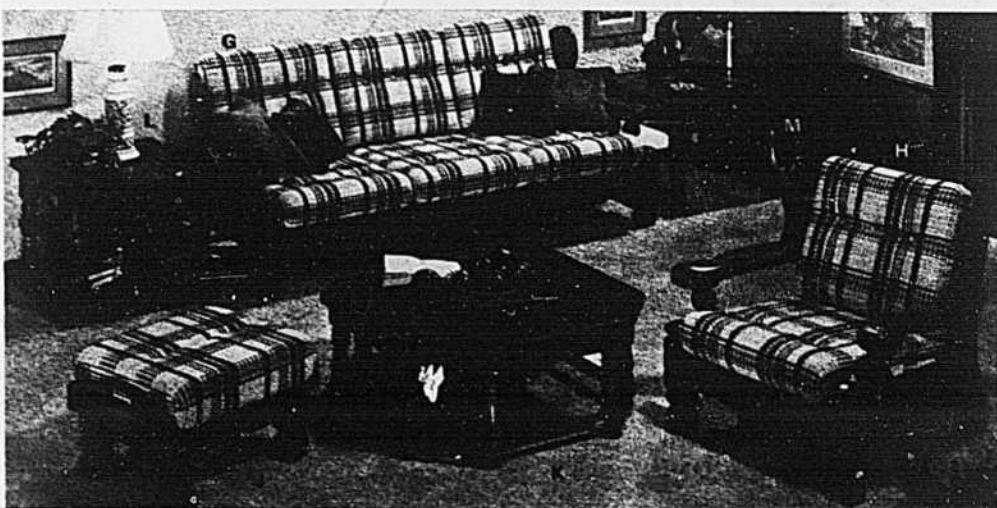

salle à diner de "Kroehler"

- A. Vasselier 2 portes avec lumière. Environ 56"L x 19"P x 33"H. ch. **299.98**
- B. Bahut 6 tiroirs, 2 portes Environ 54"Lx19"Px33"H ch. **349.98**
- C. Table chevalet avec deux panneaux de rallonge 12". Environ 40"x70" ch. **389.98**
4. C1 (non représenté) Table ronde genre piédestal environ 44" de diam. extensible à 56" avec panneau de rallonge 12" ch. **299.98**
- D. Desserte sur roulettes Environ 40"Lx18"Px38"H. ch. **299.98**
- E. Fauteuil avec dossier à barreaux ch. **109.98**
- F. Chaise avec dossier à barreaux ch. **89.98**
8. F1. (non représenté) Chaise capitane ch. **89.98**
9. F2. (non représenté) Chaise matelet ch. **64.98**
- G. Canapé, environ 84"L x 33"H x 35 1/2"P ch. **429.98**
11. G1. (non représentée) Causeuse assortie environ 60"Lx33 3/4"Hx35 1/2"P. ch. **319.98**
- H. Fauteuil, environ 36"Lx33"Hx35 1/2"P. ch. **224.98**
- J. Repose-pieds, environ 23"Lx15"Hx20"P. ch. **99.98**

tables d'appoint assorties

- K. Table cocktail octogonale environ 38"x38"x16"H. ch. **139.98**
- L. Table de bout genre bibliothèque environ 24"x26"x21"H ch. **179.98**
- M. Table de bout carrée environ 28"x28"x21"H. ch. **139.98**

chambre à coucher pin fini "tavern"

- N. Chiffonnier 2-dans-1 à 5 tiroirs environ 38"x19"x54" ch. **289.98**
- P. Table de nuit, environ 27"x16"x26" ch. **99.98**
- Q. Lit "boulets" avec montants latéraux. 54"L. ch. **229.98**
- R. Commode triple 9 tiroirs, environ 66"L x 19"P x 33"H. ch. **319.98**
- S. Miroir bibliothèque, environ 53"x41" ch. **179.98**