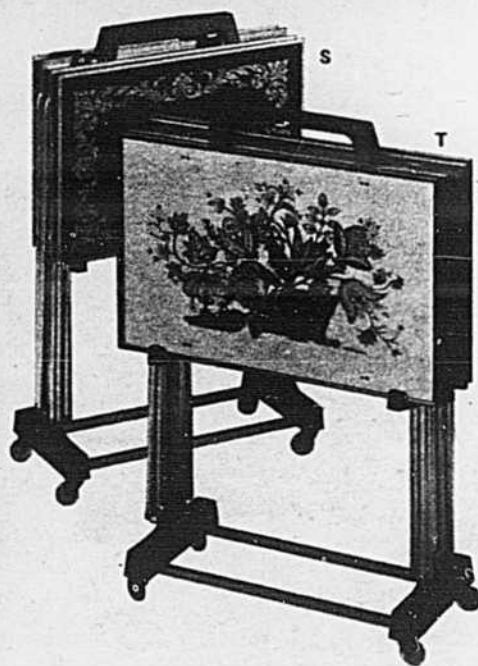

"Ransburg" pour la cuisine

Des accessoires robustes en acier étamé au fini émail luisant rehaussé de motifs fantaisie! Boîtes à pain avec portes amovibles et loquets magnétiques - environ 17 $\frac{1}{4}$ " x 9 $\frac{1}{2}$ " x 10 $\frac{1}{4}$ ". Ens. boîtes de cuisine dans une gamme de dimensions allant de 4" x 4" à 7" x 7".

Motif "Blue Onion"

1. **N. Boîte à pain** ch. **19.98**
2. **P. Ens. 4 boîtes de cuisine**. Couvertres en acier, boutons en bois. ens. **19.98**

Motif "Autumn Harvest"

1. **Q. Boîte à pain** ch. **19.98**
2. **R. Ens. 4 boîtes de cuisine**. Couvertres en bois. ens. **19.98**

ens. tables-plateaux Quaker

Pratiques et d'une aide précieuse à la maison... ces tables-plateaux se rangent facilement grâce à leur support sur roulettes. Base et poignée fini noyer.

1. **S. Ens. "Valencia"**. Support et 4 plateaux mesurant chacun environ 21" x 15" avec dessus simili-noyer, motif ton or. Roulettes pivotantes. ens. 5 pces. **25.98**
2. **T. Ens. motif "tapisserie"** avec 4 plateaux en fibres résistantes mesurant chacun 23" x 15" avec support. Cadres en relief ton laiton. Roulettes pivotantes. ens. 5 pces. **36.98**

Rayon 755, au cinquième.