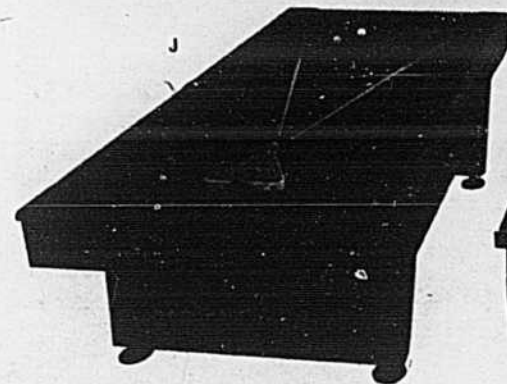

Prix rég. Simpsons 36.98
Maintenant, ch. **28.99**

G. Table à lampe. Rabais 9.99. Environ 23"H x 27"L x 16"l. Modèle SPO327.

Prix rég. Simpsons 39.98
Maintenant, ch. **29.99**

H. Meuble à deux portes coulissantes pour téléviseur. Rabais 7.99. Environ 27"L x 18"H x 16"l. Modèle CS27.

Prix rég. Simpsons 36.98
Maintenant, ch. **28.99**

Rayon 774, au sous-sol

rabais $50 - tables de pool "Mark II" de Simpsons!

J. Table environ 4' x 8' avec surface de jeu en bois pressé 1" épais. Base style piedestal avec pieds auto-niveleurs. Blouse en filet plastique. Complète avec deux queues 52", un triangle, deux craies, diable, règlements et instructions, ens. de vingt-deux boules snooker 2 1/8". No 76706.

Prix rég. Simpsons $349
Maintenant, complet **$299**

rabais $10 - table de tennis pliant facile à ranger

K. Pratiquez votre jeu favori sur cette table de tennis pliante sur roulettes! Surface de jeu en bois pressé 1/2" épais, pieds en acier tubulaire, rebord en bois dur. Panneau se levant pour jeu individuel. Environ 5' x 9' x 30" haut. (dimensions régulières). No 76708.

Prix rég. Simpsons 59.99
Maintenant, ch. **49.99**

L. Rabais $2 sur accessoires de tennis sur table pour quatre personnes. Filet de coton, potelets acier, quatre raquettes, quatre balles, livret d'instructions. No 76843.

Prix rég. Simpsons 11.99
Maintenant complet **9.99**

Rayon 758, au cinquième