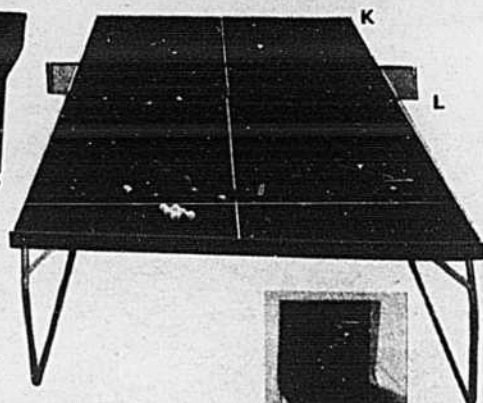

Prix rég. Simpsons 36.98
Maintenant, ch. **28.99**

G. Table à lampe. Rabais 9.99. Environ 23"H x 27"L x 16"l. Modèle SPO327.

Prix rég. Simpsons 39.98
Maintenant, ch. **29.99**

H. Meuble à deux portes coulissantes pour téléviseur. Rabais 7.99. Environ 27"L x 18"H x 16"l. Modèle CS27.

Prix rég. Simpsons 36.98
Maintenant, ch. **28.99**

Rayon 774, au sous-sol

rabais $50 - tables de pool "Mark II" de Simpsons!

J. Table environ 4' x 8' avec surface de jeu en bois pressé 1" épais. Base style piedestal avec pieds auto-niveleurs. Blouse en filet plastique. Complète avec deux queues 52", un triangle, deux craies, diable, règlements et instructions, ens. de vingt-deux boules snooker 2 1/8". No 76706.

Prix rég. Simpsons $349
Maintenant, complet **$299**

rabais $10 - table de tennis pliant facile à ranger

K. Pratiquez votre jeu favori sur cette table de tennis pliante sur roulettes! Surface de jeu en bois pressé 1/2" épais, pieds en acier tubulaire, rebord en bois dur. Panneau se levant pour jeu individuel. Environ 5' x 9' x 30" haut. (dimensions régulières). No 76708.

Prix rég. Simpsons 59.99
Maintenant, ch. **49.99**

L. Rabais $2 sur accessoires de tennis sur table pour quatre personnes. Filet de coton, potelets acier, quatre raquettes, quatre balles, livret d'instructions. No 76843.

Prix rég. Simpsons 11.99
Maintenant complet **9.99**

Rayon 758, au cinquième