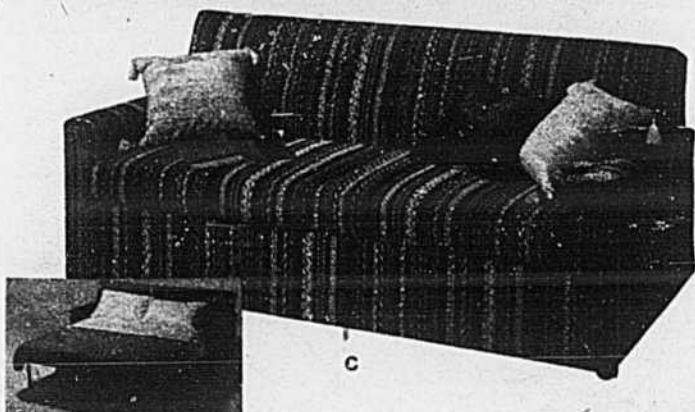

C

divan-lit “Serta”

Prix Simpsons **259.98**

C. Un divan le jour... un lit format double la nuit! Modèle très recherché avec matelas doublé à ressorts “Serta”. Recouvrement durable 100% polypropylène. Motif de rayures dans les tons de or, fusain et gris moyen. Environ 69" L x 34" P x 34" H.