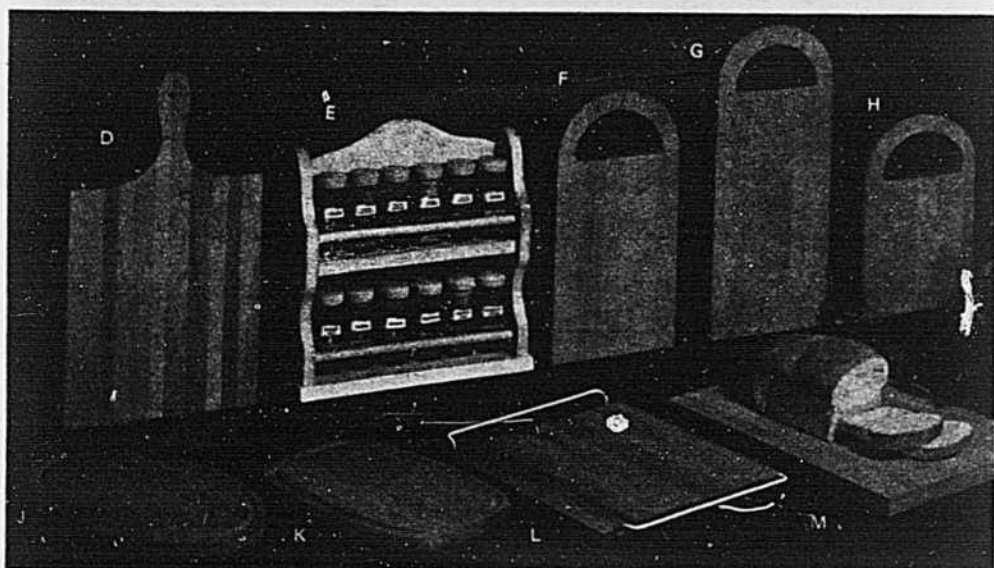

"Ransburg" pour la cuisine

Des accessoires robustes en acier étamé au fini émail luisant rehaussé de motifs fantaisie! Boîtes à pain avec portes amovibles et loquets magnétiques - environ 17 $\frac{1}{4}$ " x 9 $\frac{1}{2}$ " x 10 $\frac{1}{4}$ ". Ens. boîtes de cuisine dans une gamme de dimensions allant de 4" x 4" à 7" x 7".

Motif "Blue Onion"

1. **N. Boîte à pain** ch. **19.98**
2. **P. Ens. 4 boîtes de cuisine**. Couvertres en acier, boutons en bois. ens. **19.98**

Motif "Autumn Harvest"

1. **Q. Boîte à pain** ch. **19.98**
2. **R. Ens. 4 boîtes de cuisine**. Couvertres en bois. ens. **19.98**

ens. tables-plateaux Quaker

Pratiques et d'une aide précieuse à la maison... ces tables-plateaux se rangent facilement grâce à leur support sur roulettes. Base et poignée fini noyer.

1. **S. Ens. "Valencia"**. Support et 4 plateaux mesurant chacun environ 21" x 15" avec dessus simili-noyer, motif ton or. Roulettes pivotantes. ens. 5 pces. **25.98**
2. **T. Ens. motif "tapisserie"** avec 4 plateaux en fibres résistantes mesurant chacun 23" x 15" avec support. Cadres en relief ton laiton. Roulettes pivotantes. ens. 5 pces. **36.98**

Rayon 755, au cinquième.