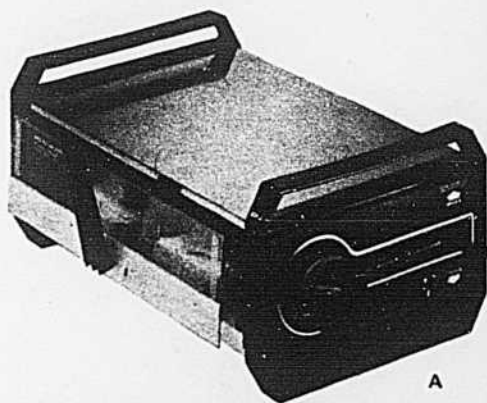

Modèle 71451. 1 lb. de café en cadeau avec l'achat d'une cafetière.

chacun **43.98**

E. Combiné "Braun". L'étout précieux pour toute cuisinière avisée! Puissant moteur 3 vitesses pour mélanger, pétrir, etc... Complet avec petit et grand bol, fouet, crochet à pâte, spatule et mélangeur tout usage qui s'adapte en quelques secondes! Blanc. Modèle KM322.

Prix Simpsons chacun **139.45**

F. Fait-tout de "Cornwall". Mijote de délicieux mets tout en leur conservant leur saveur unique! Fait-tout 128 on. en céramique avec contrôle thermostatique pour température haute et moyenne. Couvercle en verre. Fini jaune avec garniture brune. Modèle 2844.

chacun **21.50**

G. Bouilloire électrique 2 pin. de "Sunbeam". Elle s'arrête automatiquement lorsqu'elle est vide. Modèle avec grande ouverture de bec pour remplir et verser. Cordon tenant. Acier inoxydable et poignée or moisson. Modèle K33.

chacun **16.98**

H. Rabais $5 sur mélangeur "Osterizer" 9 vitesses. Mise en marche ou arrêt instantané par simple pression du bouton. Large contenant en acrylique 5 tasses. Bouchon /mesure 1 on. incorporé dans le couvercle vous permettant d'ajouter vos ingrédients pendant que vous mélangez. Couteaux amovibles en acier inoxydable pour nettoyage facile. Ton or moisson. Modèle 8201-64.

Prix rég. Simpsons 39.98 maintenant, chacun **34.98**