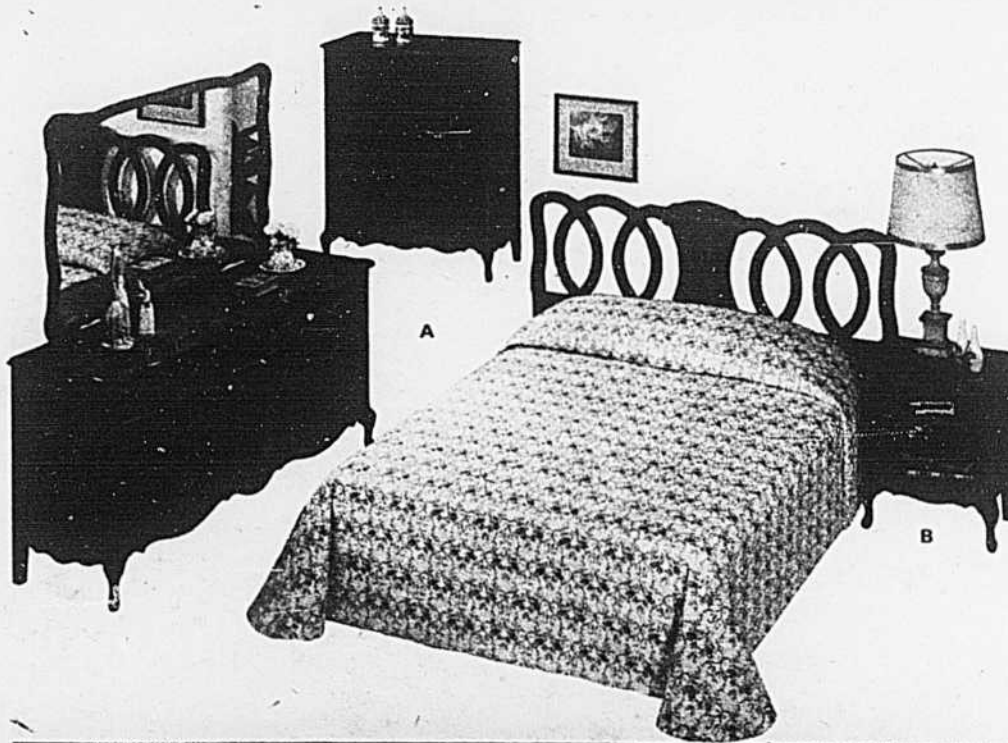

"Troister" . . . dans un style colonial

Canapé et fauteuil **499.98** ens.

c. Canapé et fauteuil de construction robuste avec cadres en bois massif. Bordure souple devant pour plus de confort. Recouvrement 100% nylon imprimé rouge et noir. Canapé environ 85½" L x 35" P x 34" H. Fauteuil environ 30" L x 35" P x 34" H.

Pour tables d'appoint voir page 5 articles K et L.

Rayon 769, au sixième.

Sterling
 élégant provincial français
 aux riches finis de bois

Ens. chambre 3 pcs

699.98

A. Cet ensemble aux lignes élégantes est créé dans des placages de noyer au chaud fini cerisier! Cadres et pieds en bois massif. Dessus en placage cerisier, sept épaisseurs sur centre composition très résistant. Ferrures plaqué laiton antique. L'ens. comprend: commode triple avec 9 tiroirs, environ 63"L x 20"P x 32"H miroir en verre, épais, environ 51"L x 33"H, chiffonnier 5 tiroirs, environ 38"L x 19"P x 47"H, chevet à barreaux (lit non inclus) 54" -60".