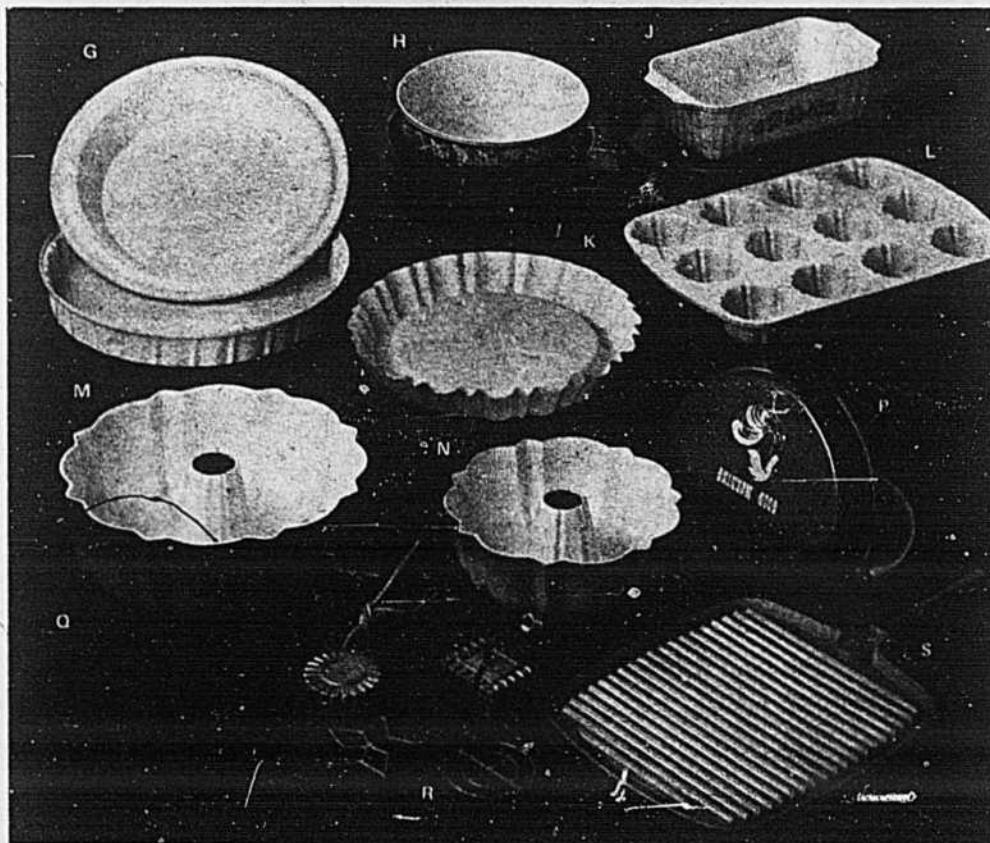

exclusivité Simpsons - articles en plaqué argent F.B. Rogers

A. Service à thé et café. Contenant 9 tasses en plaqué argent avec poignées rebelles à la chaleur. Complet avec sucrier couvert et crémier assortis. Plateau sur pieds avec bord délicatement arrondi et centre gravé en relief. Environ 18 1/2" de long (sans les poignées).

Ens. 5 pcs **149.95**

B. Assiette à tarte et support sur pieds, bordure ajourée. Assiette amovible allant au four. Environ 10" de diamètre.

Le tout pour **$20**

C. Plat de service. Modèle sur pieds avec support à bordure ajourée. Casserole 2 pin. et assiette à tarte 9" allant au four.

Le tout pour **34.95**

Rayon 746, au cinquième.

moules "Nordic Ware"

De la fameuse collection "Bundt" ... des moules pratiques fabriqués avec le plus grand soin. Tous sont en aluminium moulé (sauf les articles F, K et P). Intérieurs non adhésifs se nettoyant facilement. Extérieurs fini émail cuit dans de vifs coloris décoratifs, inaltérables et rebelles à la chaleur.

D. Poêle française 9". Nouvel intérieur non adhésif ton grs argent. Extérieur en aluminium poli et poignée "Bakelite".

ch. **12.49**

E. Ens. pot à fèves. Pour de délicieuses soupes, chili, etc. Peut aussi bien être utilisé dans le four que sur la cuisinière ou pour le service. Extérieur et intérieur à revêtement durable non adhésif. Capacité 10 on. Ton noir.

Ens de 2 **12.49**

F. Lèche-frite "Brown 'N Serve". Modèle en aluminium environ 11" x 16" x 1". Support en fil de fer chromé. Assez grande pour les pizzas et les frites congelées.

ch. **9.98**

G. Ens. tarte / quiche 2 pcs en aluminium. Environ 9" de diamètre

ens. **9.98**

H. Rabais 2.49 - moule à soufflé, support rebelle à la chaleur. Capacité 64 on., environ 7 1/2" diam. x 3 1/2" haut. Ton cannelle.

Prix rég. Simpsons 14.98
Maintenant, ch. **12.49**