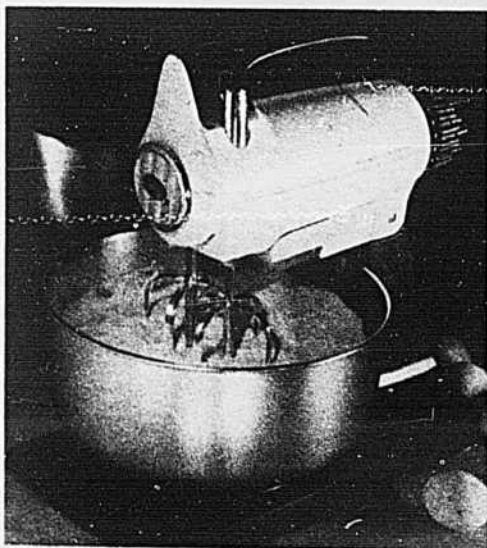

Modèle 71451. 1 lb. de café en cadeau avec l'achat d'une cafetière.

chacun **43.98**

E. Combiné "Braun". L'étout précieux pour toute cuisinière avisée! Puissant moteur 3 vitesses pour mélanger, pétrir, etc... Complet avec petit et grand bol, fouet, crochet à pâte, spatule et mélangeur tout usage qui s'adapte en quelques secondes! Blanc. Modèle KM322.

Prix Simpsons chacun **139.45**

F. Fait-tout de "Cornwall". Mijote de délicieux mets tout en leur conservant leur saveur unique! Fait-tout 128 on. en céramique avec contrôle thermostatique pour température haute et moyenne. Couvercle en verre. Fini jaune avec garniture brune. Modèle 2844.

chacun **21.50**

G. Bouilloire électrique 2 pin. de "Sunbeam". Elle s'arrête automatiquement lorsqu'elle est vide. Modèle avec grande ouverture de bec pour remplir et verser. Cordon tenant. Acier inoxydable et poignée or moisson. Modèle K33.

chacun **16.98**

H. Rabais $5 sur mélangeur "Osterizer" 9 vitesses. Mise en marche ou arrêt instantané par simple pression du bouton. Large contenant en acrylique 5 tasses. Bouchon /mesure 1 on. incorporé dans le couvercle vous permettant d'ajouter vos ingrédients pendant que vous mélangez. Couteaux amovibles en acier inoxydable pour nettoyage facile. Ton or moisson. Modèle 8201-64.

Prix rég. Simpsons 39.98 maintenant, chacun **34.98**