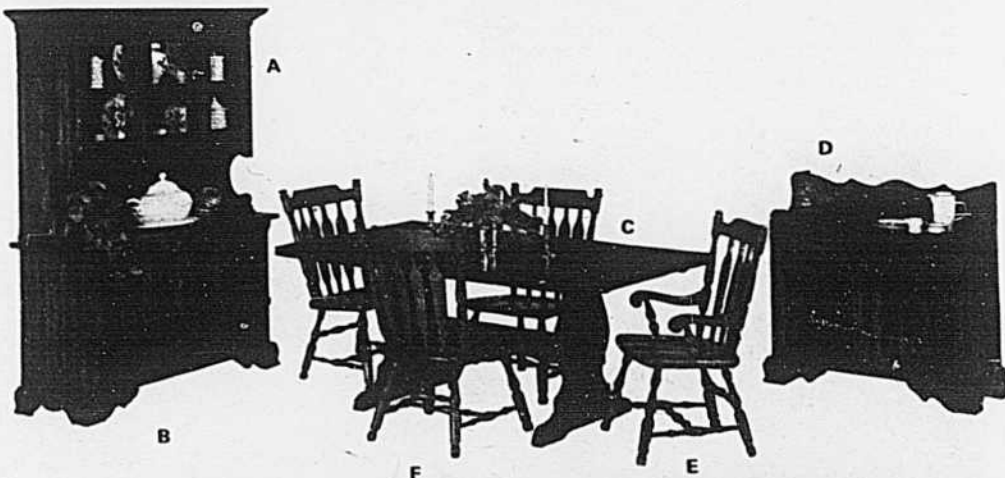

salle à diner de "Kroehler"

- A. Vasselier 2 portes avec lumière. Environ 56"L x 19"P x 33"H. ch. **299.98**
- B. Bahut 6 tiroirs, 2 portes Environ 54"Lx19"Px33"H ch. **349.98**
- C. Table chevalet avec deux panneaux de rallonge 12". Environ 40"x70" ch. **389.98**
4. C1 (non représenté) Table ronde genre piédestal environ 44" de diam. extensible à 56" avec panneau de rallonge 12" ch. **299.98**
- D. Desserte sur roulettes Environ 40"Lx18"Px38"H. ch. **299.98**
- E. Fauteuil avec dossier à barreaux ch. **109.98**
- F. Chaise avec dossier à barreaux ch. **89.98**
8. F1. (non représenté) Chaise capitane ch. **89.98**
9. F2. (non représenté) Chaise matelet ch. **64.98**
- G. Canapé, environ 84"L x 33"H x 35 1/2"P ch. **429.98**
11. G1. (non représentée) Causeuse assortie environ 60"Lx33 3/4"Hx35 1/2"P. ch. **319.98**
- H. Fauteuil, environ 36"Lx33"Hx35 1/2"P. ch. **224.98**
- J. Repose-pieds, environ 23"Lx15"Hx20"P. ch. **99.98**

tables d'appoint assorties

- K. Table cocktail octogonale environ 38"x38"x16"H. ch. **139.98**
- L. Table de bout genre bibliothèque environ 24"x26"x21"H ch. **179.98**
- M. Table de bout carrée environ 28"x28"x21"H. ch. **139.98**

chambre à coucher pin fini "tavern"

- N. Chiffonnier 2-dans-1 à 5 tiroirs environ 38"x19"x54" ch. **289.98**
- P. Table de nuit, environ 27"x16"x26" ch. **99.98**
- Q. Lit "boulets" avec montants latéraux. 54"L. ch. **229.98**
- R. Commode triple 9 tiroirs, environ 66"L x 19"P x 33"H. ch. **319.98**
- S. Miroir bibliothèque, environ 53"x41" ch. **179.98**