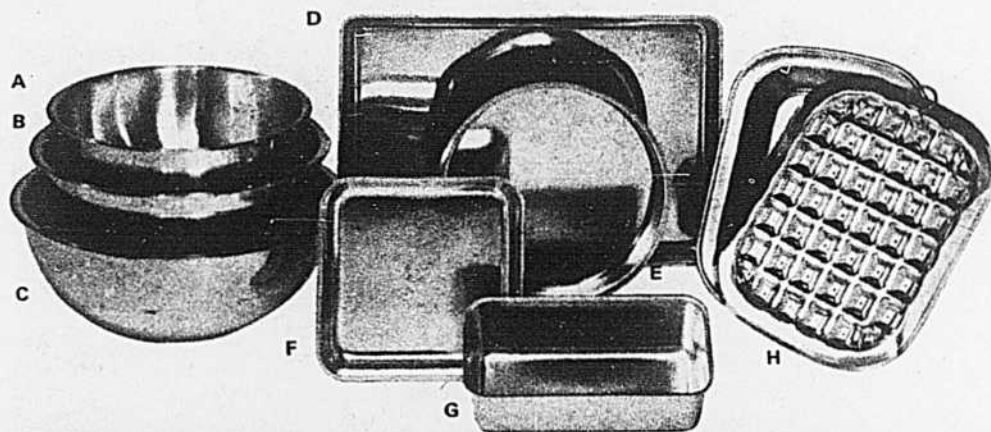

rabais 15% moules "Vollrath" en acier inoxydable durable

Qui fera les pâtisseries, gâteaux ou le bon pain maison! Les moules "Vollrath" en acier inoxydable poli distribuant la chaleur uniformément se feront un plaisir de vous aider! De longue durée et faciles d'entretien, ils résistent aux égratignures. Achetez-les dès maintenant et profitez de rabais intéressants!

	Prix rég. Simpsons	maintenant chacun
A. Bol à mélanger 4 pin	8.00	6.80
B. Bol à mélanger 5 pin	11.00	9.35
C. Bol à mélanger 8 pin	17.50	14.85
D. Tôle à gâteaux roulés (environ 15½ x 10½ x 1po.)	7.50	6.35
E. Moule à gâteau rond 9" (environ 1½" de profondeur)	4.00	3.40
F. Moule à gâteau carré 8" (environ 1¼" de profondeur)	5.00	4.25
G. Moule à pain 4 lbs. (environ 8¾" x 4½" x 3¾")	6.50	5.50
H. Grille "Steak pour deux"	15.00	12.75

Rayon 755, au cinquième

rabais 20% batterie de cuisine "Revere" en acier inoxydable!

Voyez tous les avantages que vous offrent cette ravissante batterie de cuisine! Acier inoxydable de longue durée avec fonds en cuivre pour distribution uniforme de la chaleur. Les couvercles s'ajustent parfaitement retenant ainsi tous les minéraux et les éléments nutritifs de vos aliments! Manches et boutons "Bakelite" se lavant dans la machine. Pour une cuisson rapide et sans souci... adoptez ces ustensiles offerts à 20% de rabais!

L'ens. 9 pcs comprend: Les articles K, L, P, Q et récipient 48 on. formant bain-marie avec casserole 64 on.

Prix rég. Simpsons 119.98
maintenant, ens. **95.98**