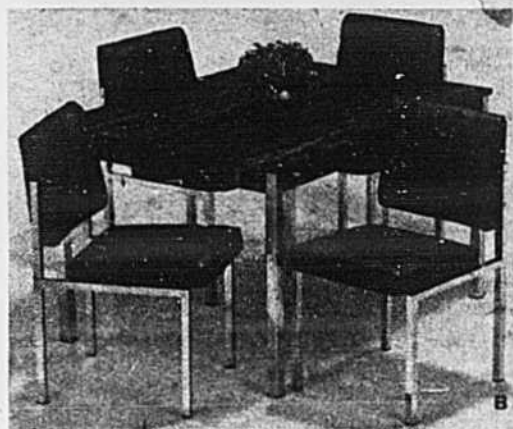

Preis rég. Simpsons 84.98
Maintenant, ch. **69.98**

fauteuil inclinable "El Ran"

J. Construction robuste. Modèle avec appuis-bras coussinés genre Lawson, dossier haut capitonné à boutons, siège et repose-pieds coussinés. Mécanisme pratique inclinable 3 positions: droite, inclinée pour regarder la télé ou couchée pour un repos paisible. 31½"x36"x41"H. Recouvrement en vinyle expansé facile d'entretien, ton noir or ou brun.

A1. Table de nuit 2 tiroirs - environ
24"Lx14"Px22"H. ch. **59.98**

ens. dinette 5 pièces
de "B&E" alliant cadre
métal et dessus laminé
choix de 3 modèles

Prix Simpsons **299.98** Ens. 5 pces

B. Table rectangulaire environ 36" x 48" extensible à 60", dessus en plastique laminé simili-bois d'entretien facile, pieds chromés. Chaises à dossier capitonné. Recouvrement vinyle tan. Ens. 5 pces 299.98

D. Table rectangulaire environ 36" x 48" extensible à 60", dessus en plastique laminé simili-bois foncé, base chromée à piedestal jumelé. Chaises pivotantes à dossier capitonné, vinyle simil-cuir, ton tan. Ens. 5 pces 299.98.