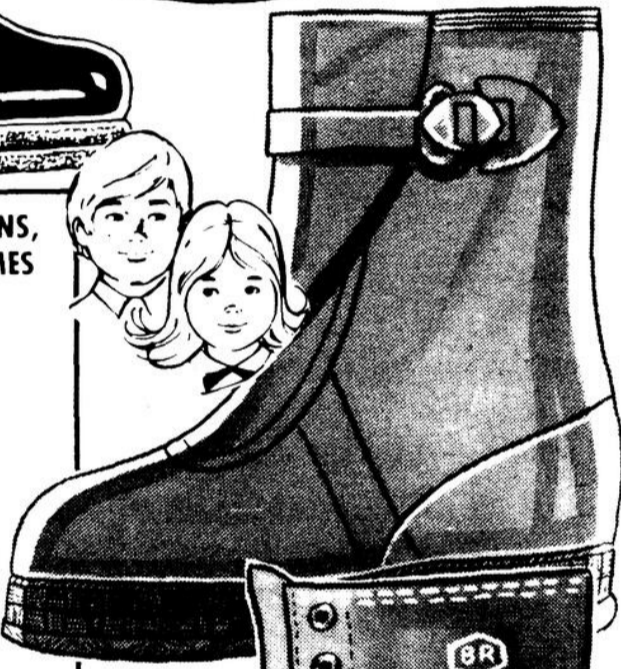

**BOTTES D'AUTONEIGE
POUR LA FAMILLE**

Adolescents et enfants **7⁹⁷**

Hommes et garçons **9⁹⁷**

Empeignes en nylon à glissière. Base en caoutchouc. Cordon coulissant en haut de la tige. Chaudre doublure en feutre. Marine / noir. Enfants: 5 à 10; adolescents: 11 à 13; garçons: 1 à 5 et hommes: 6 à 11.

**BOTTES POUR GARÇONS,
ADOLESCENTS, HOMMES**

Adolescents **4⁹⁷**

Garçons **5⁹⁷**

Hommes **6⁹⁷**

Garanties imperméables. Doublure molletonnée. Revers acrilon. Courroie réglable pour ajustement parfait. Brun. Adolescents: 11 à 13; garçons: 4-5; hommes: 6-11.