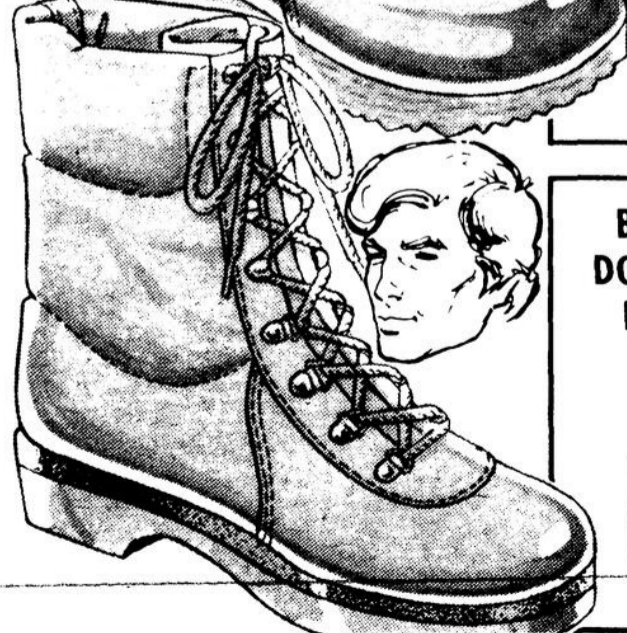

**BOTTES EN CUIR
POUR HOMMES**

PRIX COUPE $5

32⁹⁷

Prix régulier LaSalle 37.97

Empeignes en cuir souple. Semelles monopieces. Lacage rapide. Havane seulement 7 à 11.

**BOTTES "BUSH PACK"
POUR HOMMES**

Pointe renforcée **16⁹⁷**

Pointe unie **15⁹⁷**

Empeignes en cuir. Semelles en caoutchouc. Doublure en feutre. Choix de pointe unie ou renforcée. Brun. 6 à 11.