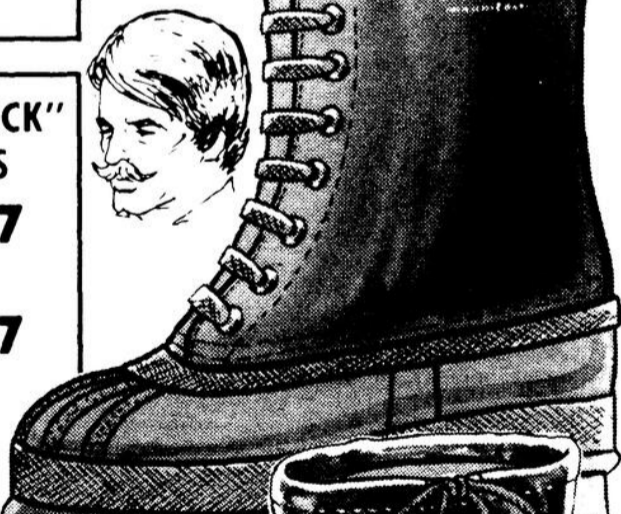

**BOTTES EN CUIR
POUR HOMMES**

PRIX COUPE $5

32⁹⁷

Prix régulier LaSalle 37.97

Empeignes en cuir souple. Semelles monopieces. Lacage rapide. Havane seulement 7 à 11.

**BOTTES "BUSH PACK"
POUR HOMMES**

Pointe renforcée **16⁹⁷**

Pointe unie **15⁹⁷**

Empeignes en cuir. Semelles en caoutchouc. Doublure en feutre. Choix de pointe unie ou renforcée. Brun. 6 à 11.