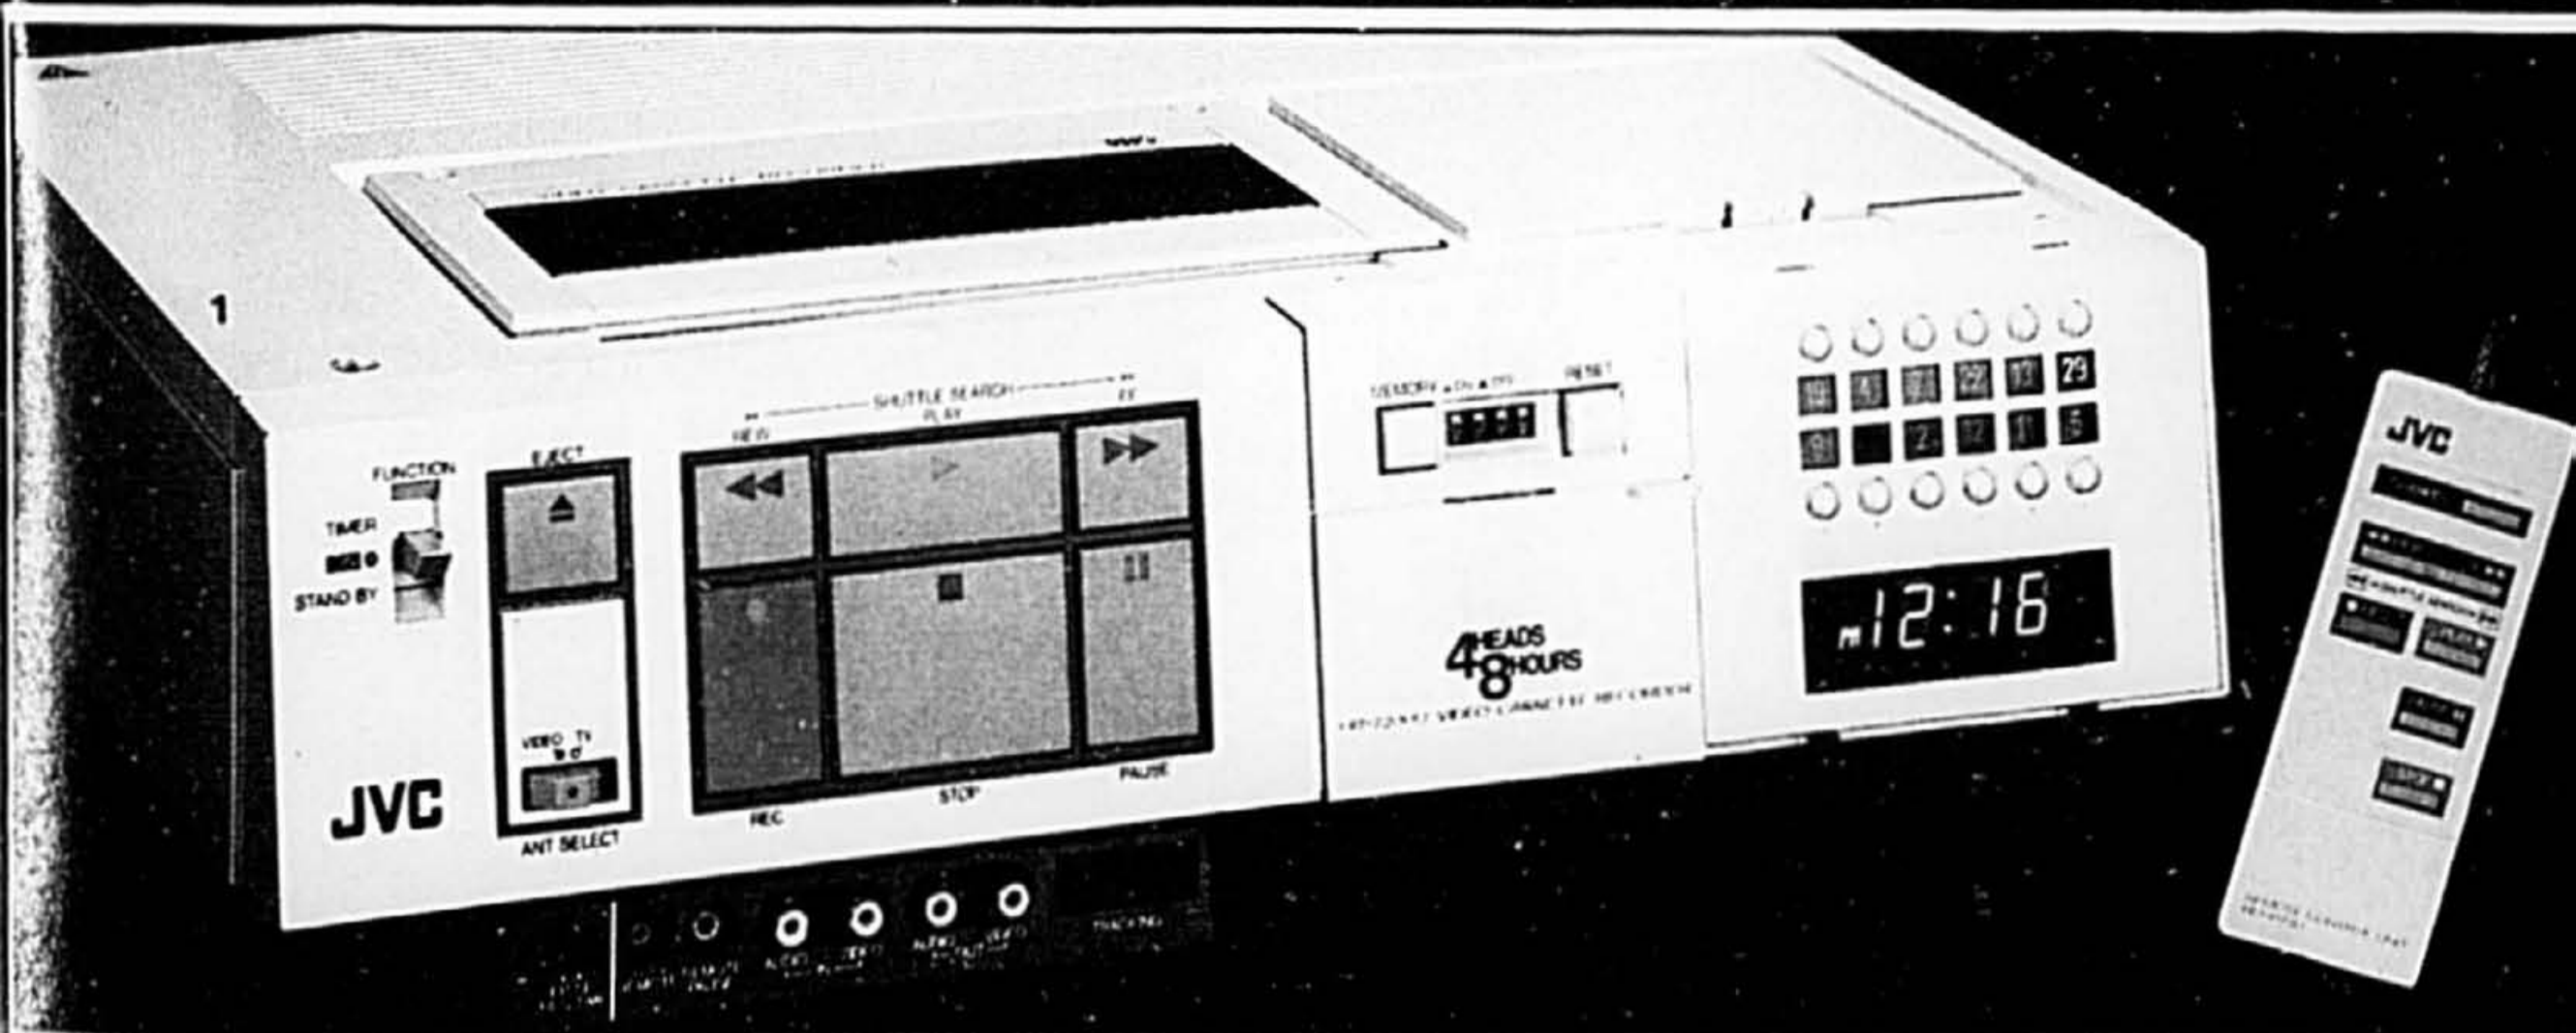

599⁰⁰

1-33. MAGNÉTOSCOPE VHS DE "JVC" à système d'enregistrement 4 têtes assurant une image d'excellente qualité en mode de lecture normale, longue durée et prolongée. Repérage marche avant/arrière haute vitesse en mode LN et LP. Minuterie 10 jours pour enregistrer vos émissions préférées pendant votre absence. Capacité d'enregistrement de 8 heures sur une cassette. Télécommande pratique à 9 fonctions. Modèle HR7200.

799⁰⁰

2-33. MAGNÉTOSCOPE VHS DE "ZENITH" à minuterie 14 jours 8 émissions vous permettant d'enregistrer 8 émissions jusqu'à 14 jours à l'avance. Système à 4 têtes assurant une image d'excellente qualité. Télécommande pratique sans cordon. Système à chargement devant, enregistrement/réembobinage automatique à 1 touche. Repérage accéléré marche avant/arrière. Modèle VR3010. 395, divertissement au foyer

899⁰⁰

3-33. MAGNÉTOSCOPE VHS DE "JVC". L'appareil de l'avenir! Système "Dolby B" atténuant bruits de fond pouvant facilement être branché à un téléviseur stéréo ou à une chaîne stéréo. Système d'enregistrement à 4 têtes assurant une image d'excellente qualité. Minuterie 14 jours, 8 émissions vous permettant d'enregistrer 8 émissions jusqu'à 14 jours à l'avance. Télécommande toutes fonctions pratique sans cordon. Peut capter jusqu'à 105 canaux (où offerts) sur le câble. Modèle HR-D225.