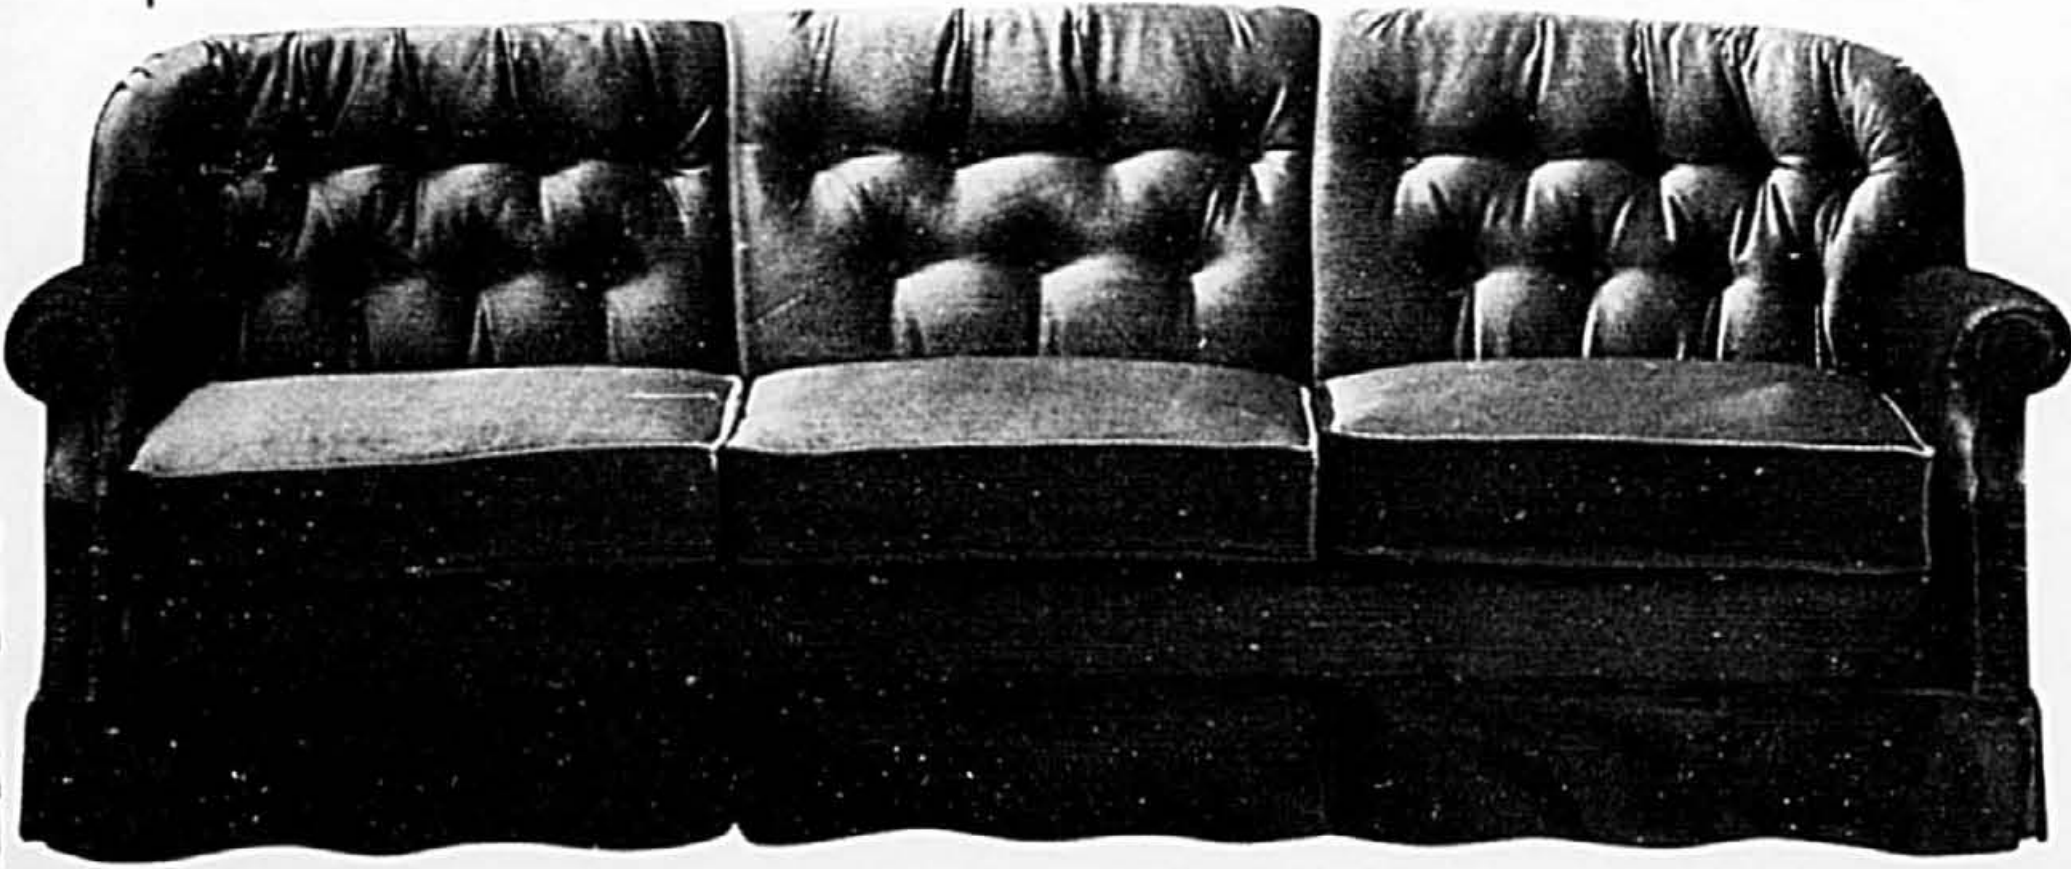

1

2

3

GARANTIE DE DEUX ANS SUR LE TISSU
MONSANTO
WEATHER
DATED

ÉCONOMISEZ 300⁰⁰

MOBILIER "GEORGIA" DE CITATION HOUSE. Velours acrylique ton brandy, avec coussins mousse polyuréthane à recouvrement de polyester.

	Prix ord. Simpsons	VENTE
1-6. Canapé No. 45290	699.00	599.00
Non représentés:		
1A-6. Causeuse No. 45811	599.00	499.00
1B-6. Fauteuil No. 45291	449.00	349.00

ÉCONOMISEZ 200⁰⁰

CANAPÉ ET FAUTEUIL "ELAINE" DE LIBERTY. Cadre en acier avec ressorts ne s'affaisant pas. Recouvrement coton imprimé bleu/gris résistant à la saleté. Coussins mousse enveloppés de polyester.

	Prix ord. Simpsons	VENTE
2-6. Canapé No. 40034	799.00	699.00
2A-6. Causeuse, (non représentée). No. 40038	649.00	549.00
401, meubles		

ÉCONOMISEZ 300⁰⁰

MOBILIER TRADITIONNEL "EMMA" DE CITATION HOUSE. Velours acrylique "Milliken". Garantie "Monsanto" de 2 ans sur l'usure. Coussins mousse enveloppés polyester.

	Prix ord. Simpsons	VENTE
3-6. Canapé No. 39156	899.00	799.00
Non représentés:		
3A-6. Causeuse No. 39163	699.00	599.00
3B-6. Fauteuil No. 39167	499.00	399.00