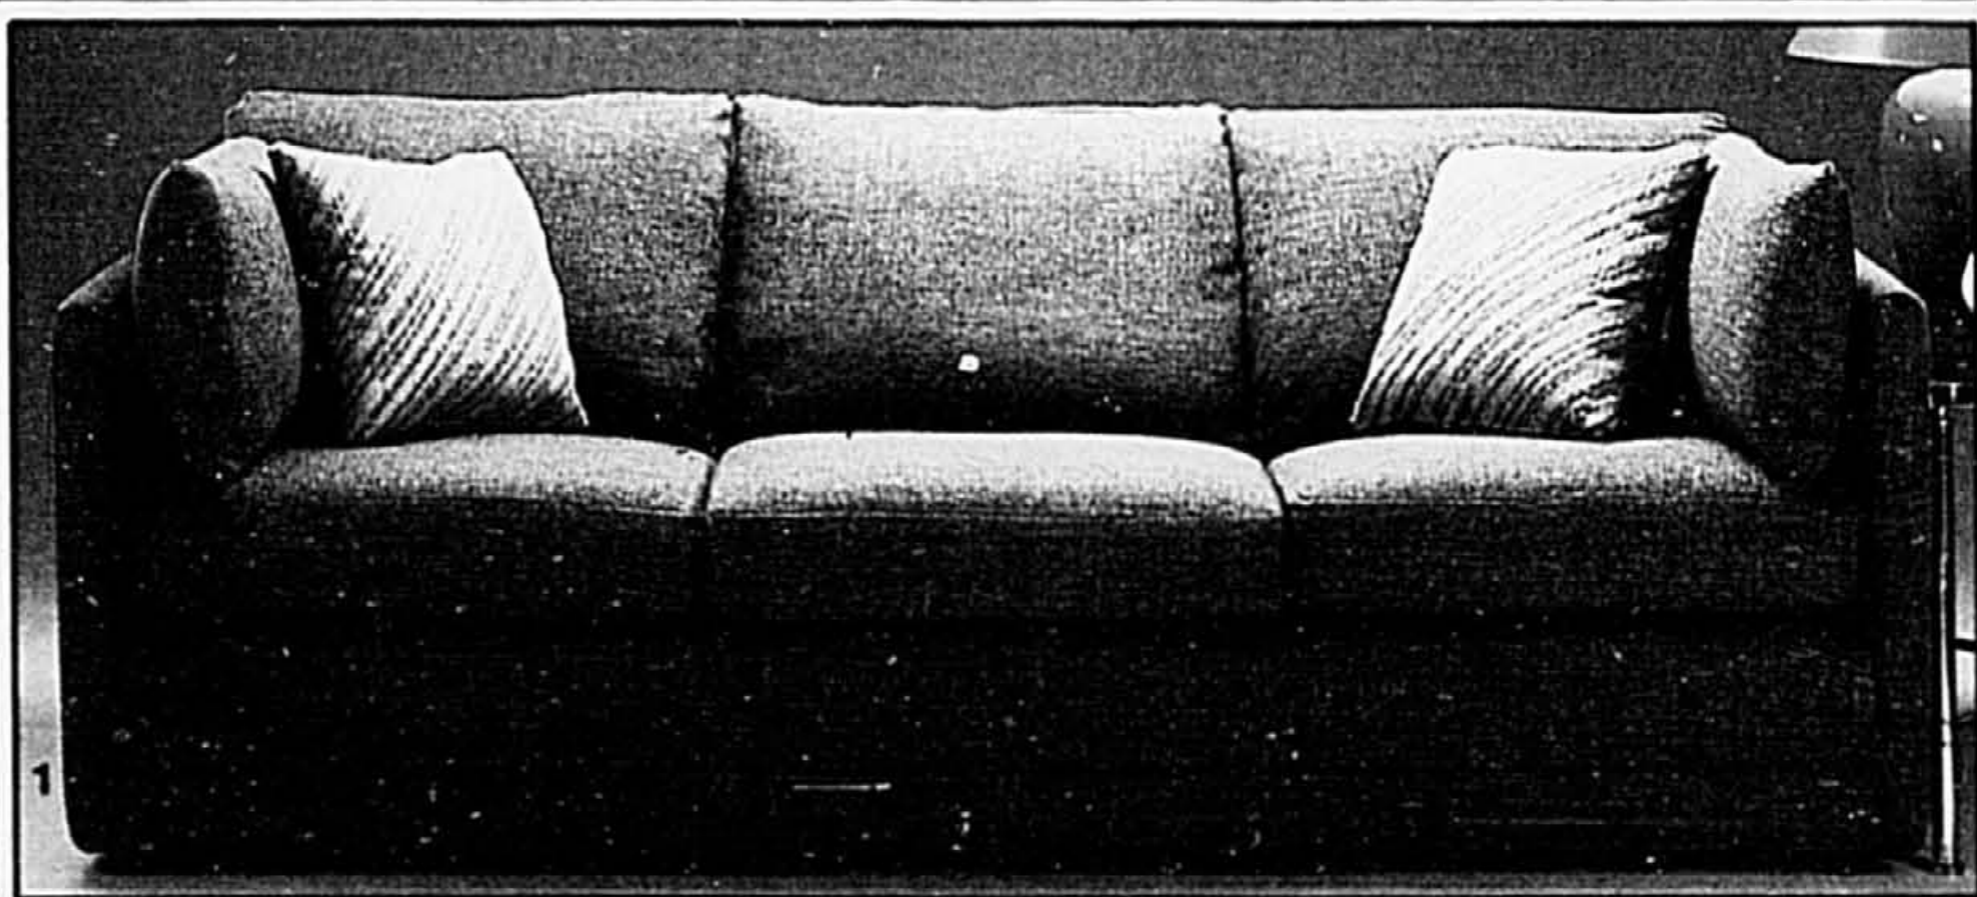

ÉCONOMISEZ 300.00

7-4. SALLE À DÎNER SIX PIÈCES

"SKLAR-PEPPLER". Fabriquée avec soin au Canada, en frêne blanc massif avec placages chêne. L'ensemble comprend: table No. 47814, vaisselier No. 47813, 3 chaises No. 47815 et 1 fauteuil No. 47816.

Prix ord. Simpsons 2,999.00

VENTE 2,699⁰⁰

ÉCONOMISEZ 70.00

7A-4. DESSERT (non représentée) No. 47817. Prix ord. Simpsons 629.00

VENTE 559.00

ÉCONOMISEZ 250.00

COLLECTION "HIGHLAND" DE

"BAUHAUS". Canapé et causeuse à recouvrement polypropylène/acrylique ton gris avec coussins en mousse à enveloppe polyester. Dossier, bras et coussin mousse du siège enveloppés polyester. Recouvrement du fauteuil et des coussins en rayonne/polyester/coton/oléfine à rayures grises.

Prix ord. Simpsons **VENTE**

1-5. Canapé No. 42731 549.00 **449.00**

Non représentés:

1A-5. Causeuse No. 42714.....450.00 **349.00**

1B-5. Fauteuil No. 42716.....399.00 **349.00**

ÉCONOMISEZ 250.00

COLLECTION "DAYTONA" DE "CITA-

TION HOUSE". Le velours acrylique "Milliken" est garanti deux ans par "Monsanto". Ressorts ne s'affaissant pas; coussins en mousse à enveloppe polyester.

Prix ord.

Simpsons **VENTE**

2-5. Canapé No. 39168 799.00

Non représentés:

2A-5. Causeuse No. 39169.....699.00 **599.00**

2B-5. Fauteuil No. 39171.....449.00 **399.00**

401, meubles

MEUBLES "MAIPING" À GARNITURE EN OSIER, de "Southern Furniture". Coussins en mousse à enveloppe "Fortel" laminé. Recouvrement en satin de coton motif bambou. Ton naturel/bleu ardoise. Motif du recouvrement non tel que représenté.

VALEUR SIMPSONS

3-5. Canapé, no. 39133.....**799.00**

Non représentés:

3A-5. Causeuse, No. 39136.....**599.00**

3B-5. Fauteuil, No. 39138.....**449.00**

Simpsons 5