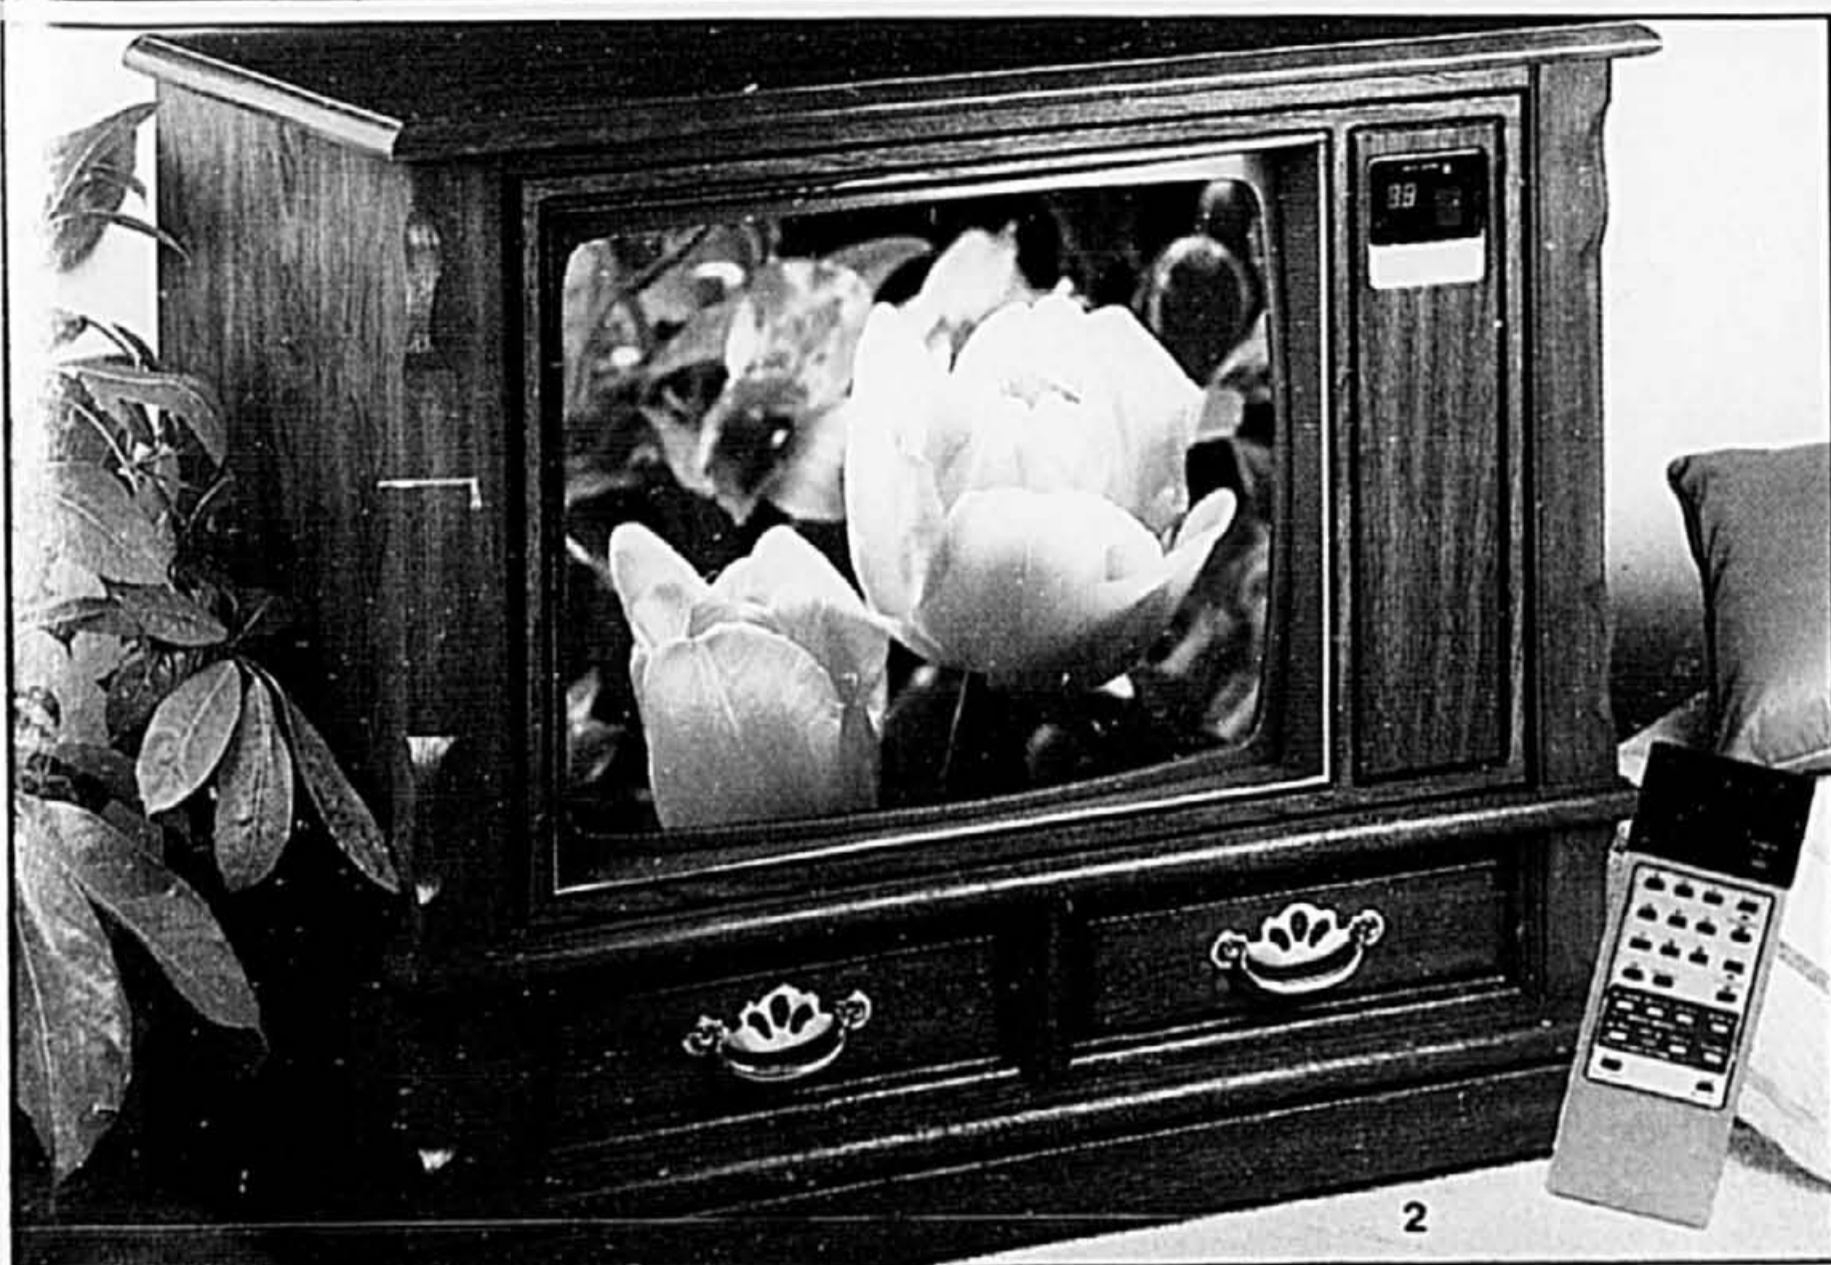

729⁰⁰

1-35. TÉLÉCOULEUR 48 CM (20 po) DE "RCA" avec télécommande fonctions multiples (non représenté). Syntonisation précise à cristal de quartz vous permettant de capter jusqu'à 127 canaux (où offerts). Châssis "Xtended Life" pour longue durée et faible consommation d'énergie, affichage de l'heure et du canal sur l'écran. Coffret style contemporain au fini noyer. 46 x 65 x 48 cm. Modèle FKR484R.

929⁰⁰

2-35. TÉLÉCOULEUR 63 CM (26 po) DE "RCA" avec télécommande numérique "Channel Lock". Châssis "Xtended Life". Contrôle couleur automatique et dispositif de correction pour tons de peau naturels, peut capter jusqu'à 127 canaux (où offerts). Syntonisation à cristal de quartz et affichage du canal sur l'écran. Coffret style traditionnel au fini pacanier. Roulettes dissimulées. Modèle GKR689R.

1,199.00

3-35. "ZENITH" 63 CM (26 po). Tube-image "Chromacolor Contrast". Télécommande "Computer Space Command" pour la sélection des canaux par ordre croissant/décroissant ou par accès direct. Syntonisation électronique à quartz pour images précises. Peut capter 157 canaux (où offerts) donc plus besoin de câblesélecteur (sauf télévision à payage). Coffret style rustique avec roulettes dissimulées. Fini pacanier. 96 x 79 x 54 cm. Modèle SZ2517.