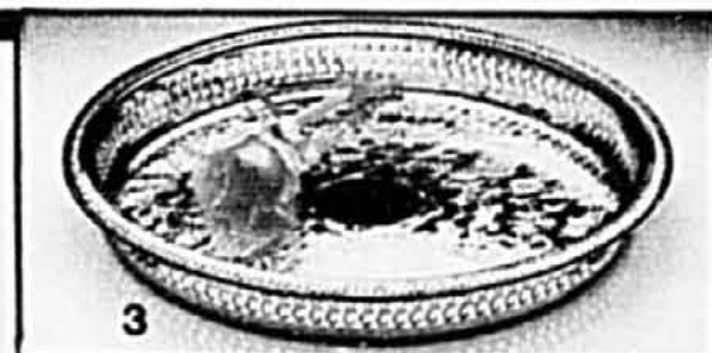

ÉCONOMISEZ 40%

ACCESSOIRES PLAQUÉ ARGENT
"VIKING PLATE" DE "LEVINTER
INDUSTRIES".

1-17. Le service 5 pièces "thé et café"
comprend: théière et cafetière avec
poignées isolantes, sucrier couvert,
crémier et plateau. Prix ord. Simpsons
375.00

VENTE 224⁹⁹

Ord. Simpsons   VENTE

2-17. Plat à entrées 82.50.....**48.99**

3-17. Plateau de service
56.50.....**32.99**

228, argenterie