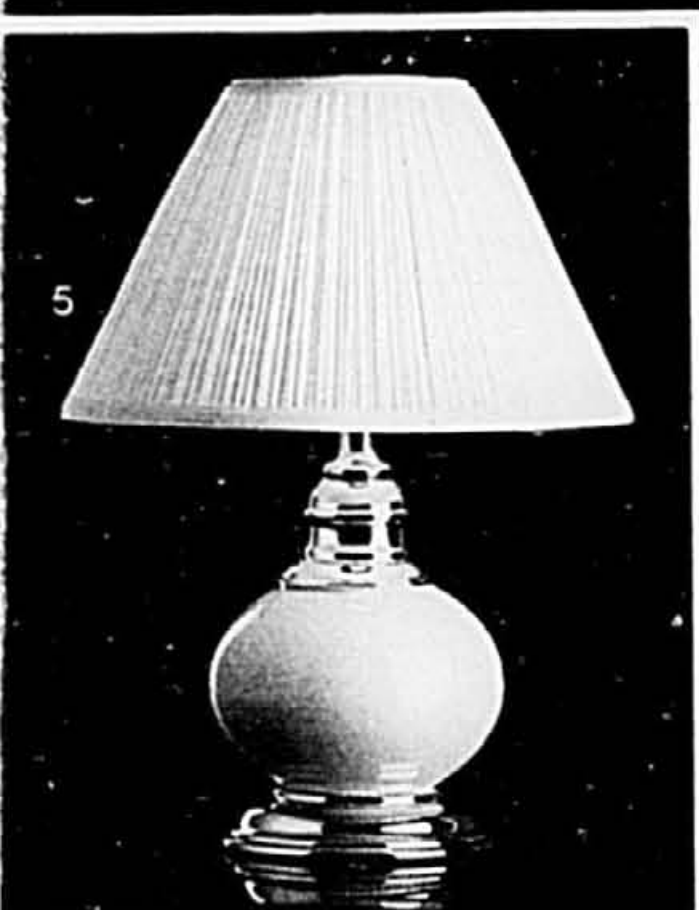

ÉCONOMISEZ 25% LA TOUCHE FINALE À VOTRE DÉCOR!

Voici six exemples d'économies que vous pouvez faire chez Simpsons. (Ampoules non incluses).

LAMPADAIRES STYLE ANGLAIS TRADITIONNEL

plaqué laiton poli. Abat-jour plissé ton beige.

1-13. 145 cm de haut.

Prix ord. Simpsons, 160.00

VENTE 119.99

2-13. Avec tablette en verre à bordure laiton. 140 cm de haut.

Prix ord. Simpsons, 180.00

VENTE 134.99

LAMPES DE TABLE STYLE ANGLAIS TRADITIONNEL

plaqué laiton poli. Abat-jour beige à plis éventail, 79 cm de haut.

Prix ord. Simpsons, 120.00

VENTE 89.99

4-13. Abat-jour plissé ton beige, 79 cm de haut.

Prix ord. Simpsons, 125.00

VENTE 89.99

LAMPES DE TABLE

5-13. EN CÉRAMIQUE. Beige ou bourgogne. Abat-jour en toile, 34 cm de haut.

Prix ord. Simpsons, 65.00

VENTE 45.99

6-13. EN VERRE. Taupe ou rose foncé. Abat-jour plissé ton beige, 66 cm de haut.

Prix ord. Simpsons, 80.00

VENTE 54.99

6A-13. AMPOULES 3 INTENSITÉS.

De "G.E.C." 50-100-150 watts.

VALEUR SIMPSONS 3.49

439, lampes