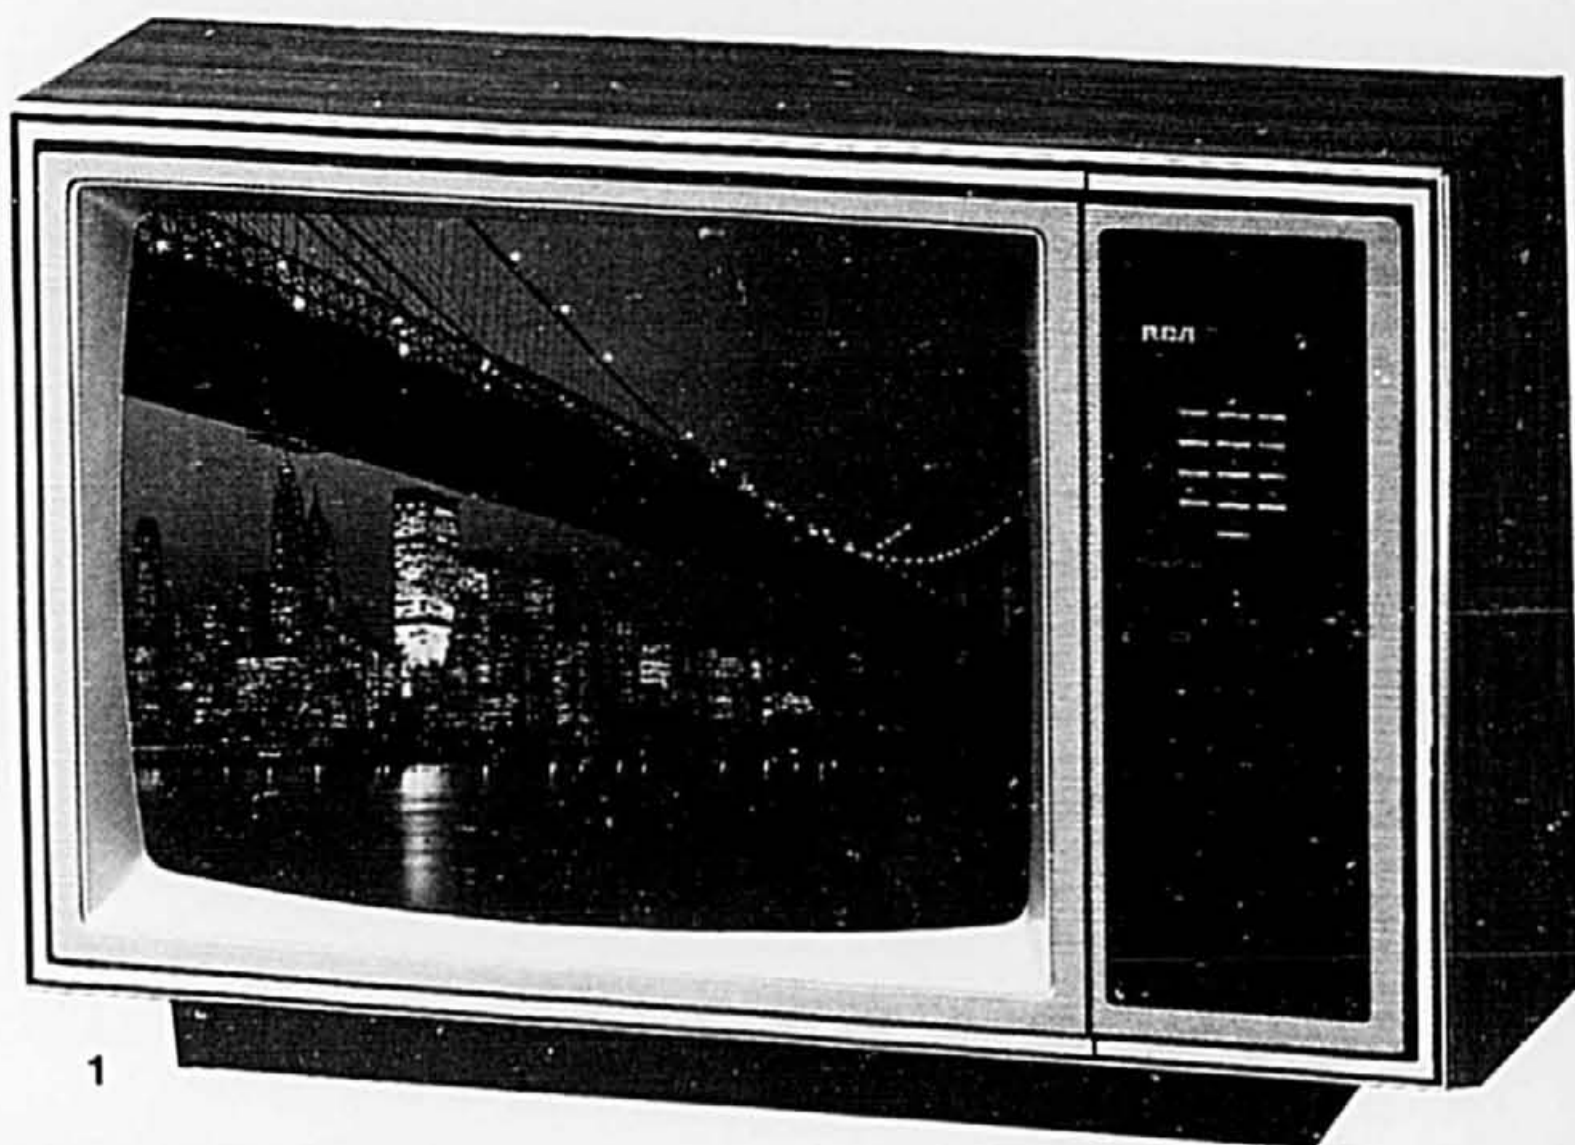

729⁰⁰

1-35. TÉLÉCOULEUR 48 CM (20 po) DE "RCA" avec télécommande fonctions multiples (non représenté). Syntonisation précise à cristal de quartz vous permettant de capter jusqu'à 127 canaux (où offerts). Châssis "Xtended Life" pour longue durée et faible consommation d'énergie, affichage de l'heure et du canal sur l'écran. Coffret style contemporain au fini noyer. 46 x 65 x 48 cm. Modèle FKR484R.

929⁰⁰

2-35. TÉLÉCOULEUR 63 CM (26 po) DE "RCA" avec télécommande numérique "Channel Lock". Châssis "Xtended Life". Contrôle couleur automatique et dispositif de correction pour tons de peau naturels, peut capter jusqu'à 127 canaux (où offerts). Syntonisation à cristal de quartz et affichage du canal sur l'écran. Coffret style traditionnel au fini pacanier. Roulettes dissimulées. Modèle GKR689R.

1,199.00

3-35. "ZENITH" 63 CM (26 po). Tube-image "Chromacolor Contrast". Télécommande "Computer Space Command" pour la sélection des canaux par ordre croissant/décroissant ou par accès direct. Syntonisation électronique à quartz pour images précises. Peut capter 157 canaux (où offerts) donc plus besoin de câblesélecteur (sauf télévision à payage). Coffret style rustique avec roulettes dissimulées. Fini pacanier. 96 x 79 x 54 cm. Modèle SZ2517.