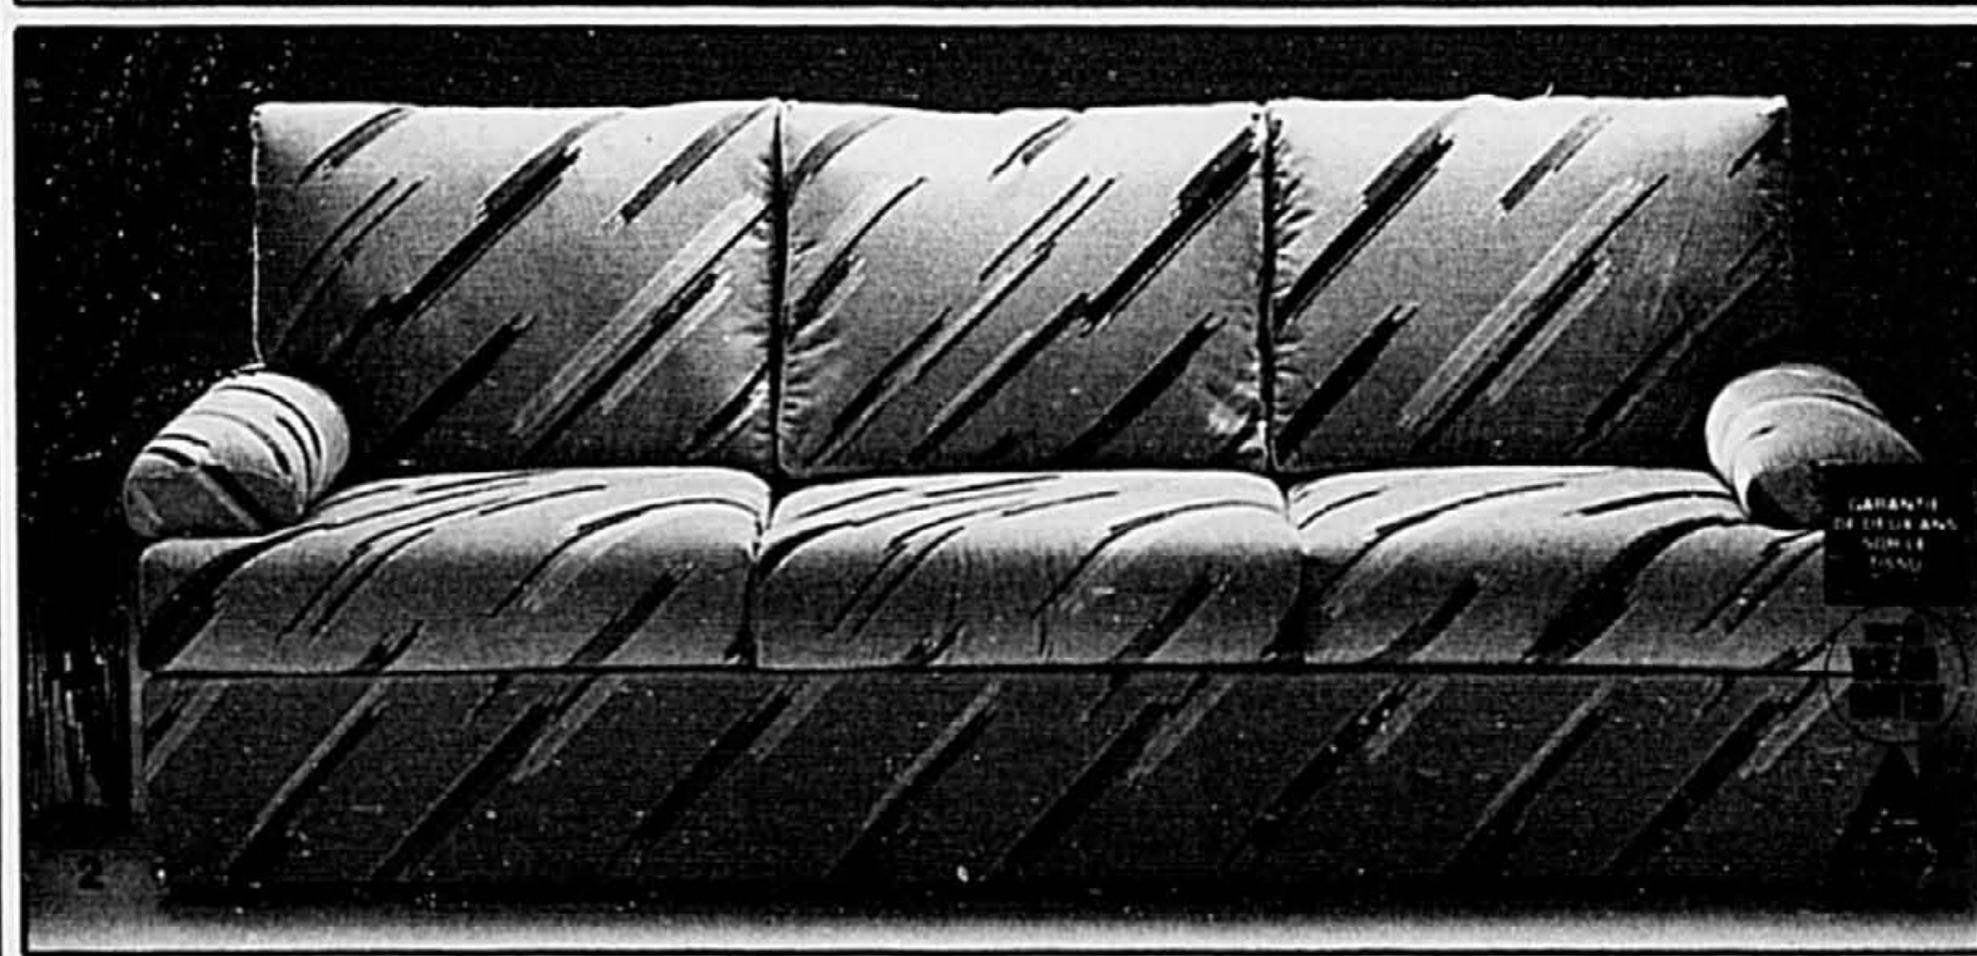

ÉCONOMISEZ 300.00

7-4. SALLE À DÎNER SIX PIÈCES

"SKLAR-PEPPLER". Fabriquée avec soin au Canada, en frêne blanc massif avec placages chêne. L'ensemble comprend: table No. 47814, vaisselier No. 47813, 3 chaises No. 47815 et 1 fauteuil No. 47816.

Prix ord. Simpsons 2,999.00

VENTE 2,699⁰⁰

ÉCONOMISEZ 70.00

7A-4. DESSERT (non représentée) No. 47817. Prix ord. Simpsons 629.00

VENTE 559.00

ÉCONOMISEZ 250.00

COLLECTION "HIGHLAND" DE

"BAUHAUS". Canapé et causeuse à recouvrement polypropylène/acrylique ton gris avec coussins en mousse à enveloppe polyester. Dossier, bras et coussin mousse du siège enveloppés polyester. Recouvrement du fauteuil et des coussins en rayonne/polyester/coton/oléfine à rayures grises.

Prix ord. Simpsons **VENTE**

1-5. Canapé No. 42731 549.00 **449.00**

Non représentés:

1A-5. Causeuse No. 42714.....450.00 **349.00**

1B-5. Fauteuil No. 42716.....399.00 **349.00**

ÉCONOMISEZ 250.00

COLLECTION "DAYTONA" DE "CITA-

TION HOUSE". Le velours acrylique "Milliken" est garanti deux ans par "Monsanto". Ressorts ne s'affaissant pas; coussins en mousse à enveloppe polyester.

Prix ord.

Simpsons **VENTE**

2-5. Canapé No. 39168 799.00

Non représentés:

2A-5. Causeuse No. 39169.....699.00 **599.00**

2B-5. Fauteuil No. 39171.....449.00 **399.00**

401, meubles

MEUBLES "MAIPING" À GARNITURE EN OSIER, de "Southern Furniture". Coussins en mousse à enveloppe "Fortel" laminé. Recouvrement en satin de coton motif bambou. Ton naturel/bleu ardoise. Motif du recouvrement non tel que représenté.

VALEUR SIMPSONS

3-5. Canapé, no. 39133.....**799.00**

Non représentés:

3A-5. Causeuse, No. 39136.....**599.00**

3B-5. Fauteuil, No. 39138.....**449.00**

Simpsons 5