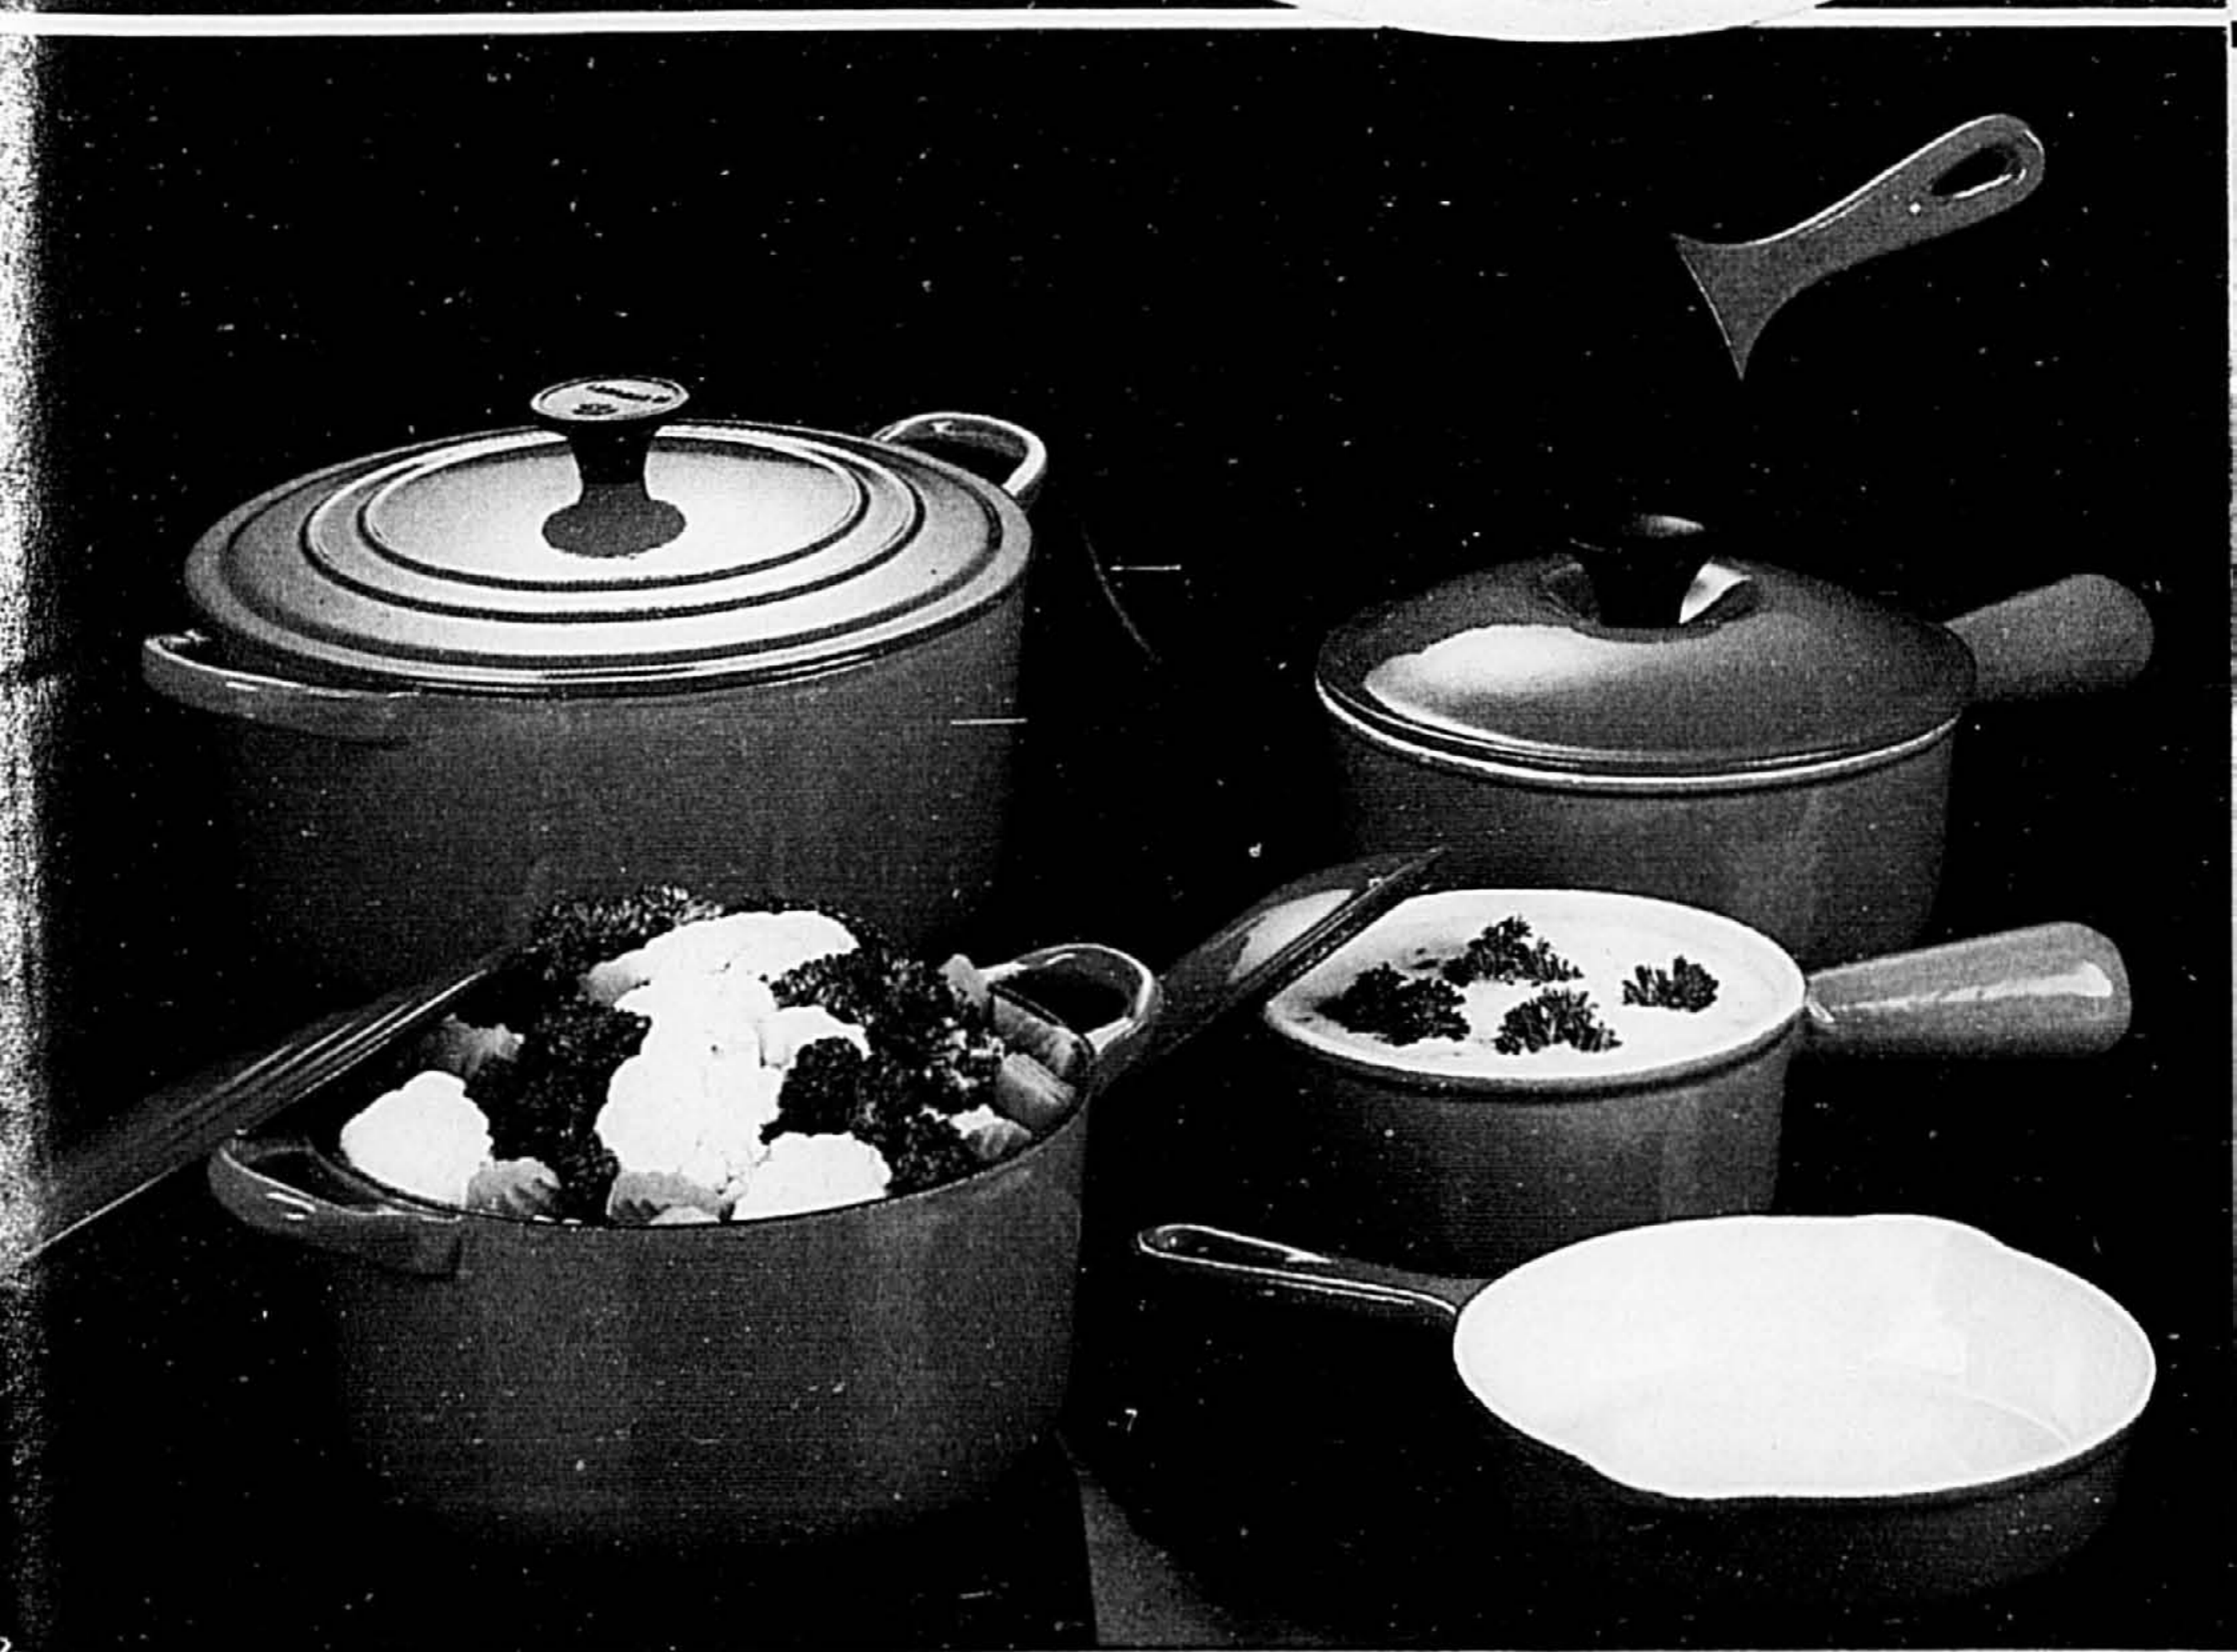

## ÉCONOMISEZ 25%

"COUNTRY CHARM" DE "BLUE MOUNTAIN". Accessoires en céramique fabriqués au Canada. Vont au lave-vaisselle. Amande.

Prix ord.  
Simpsons **VENTE**

1-21. Plat de service, 2.5L .....	19.98	14.98
2-21. Panetière, 2.5L .....	16.98	12.69
3-21. Quiche, 21 cm .....	13.98	10.38
4-21. Pichet à lait, 1L .....	14.98	11.19
5-21. Pain de viande, 28 cm .....	17.98	13.39
6-21. Gratin, 31 cm .....	17.98	13.39