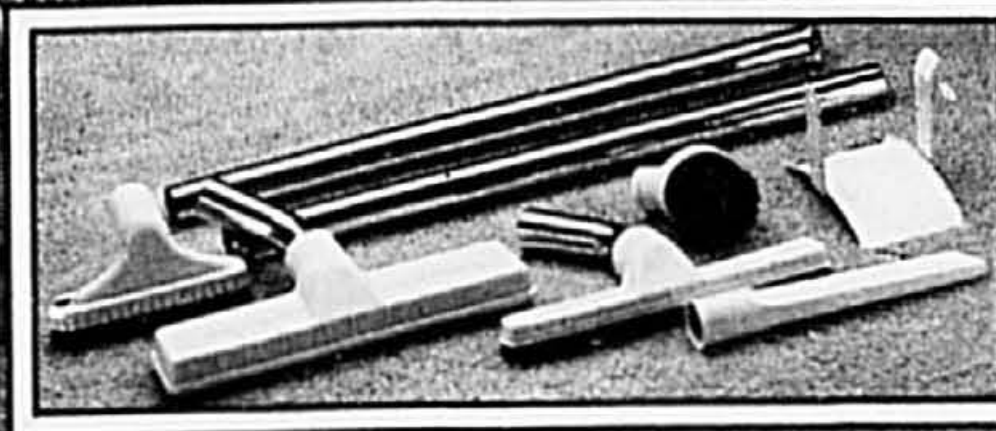

29⁹⁸ VALEUR SIMPSONS 3-29. ACCESSOIRE DE NET- TOYAGE pour système ci-dessus.

1. Brosse mue par air
   - Idéal pour nettoyer tapis installés sur escaliers.
   - Léger et puissant.
2. Modèle 97457

430/371, électroménagers