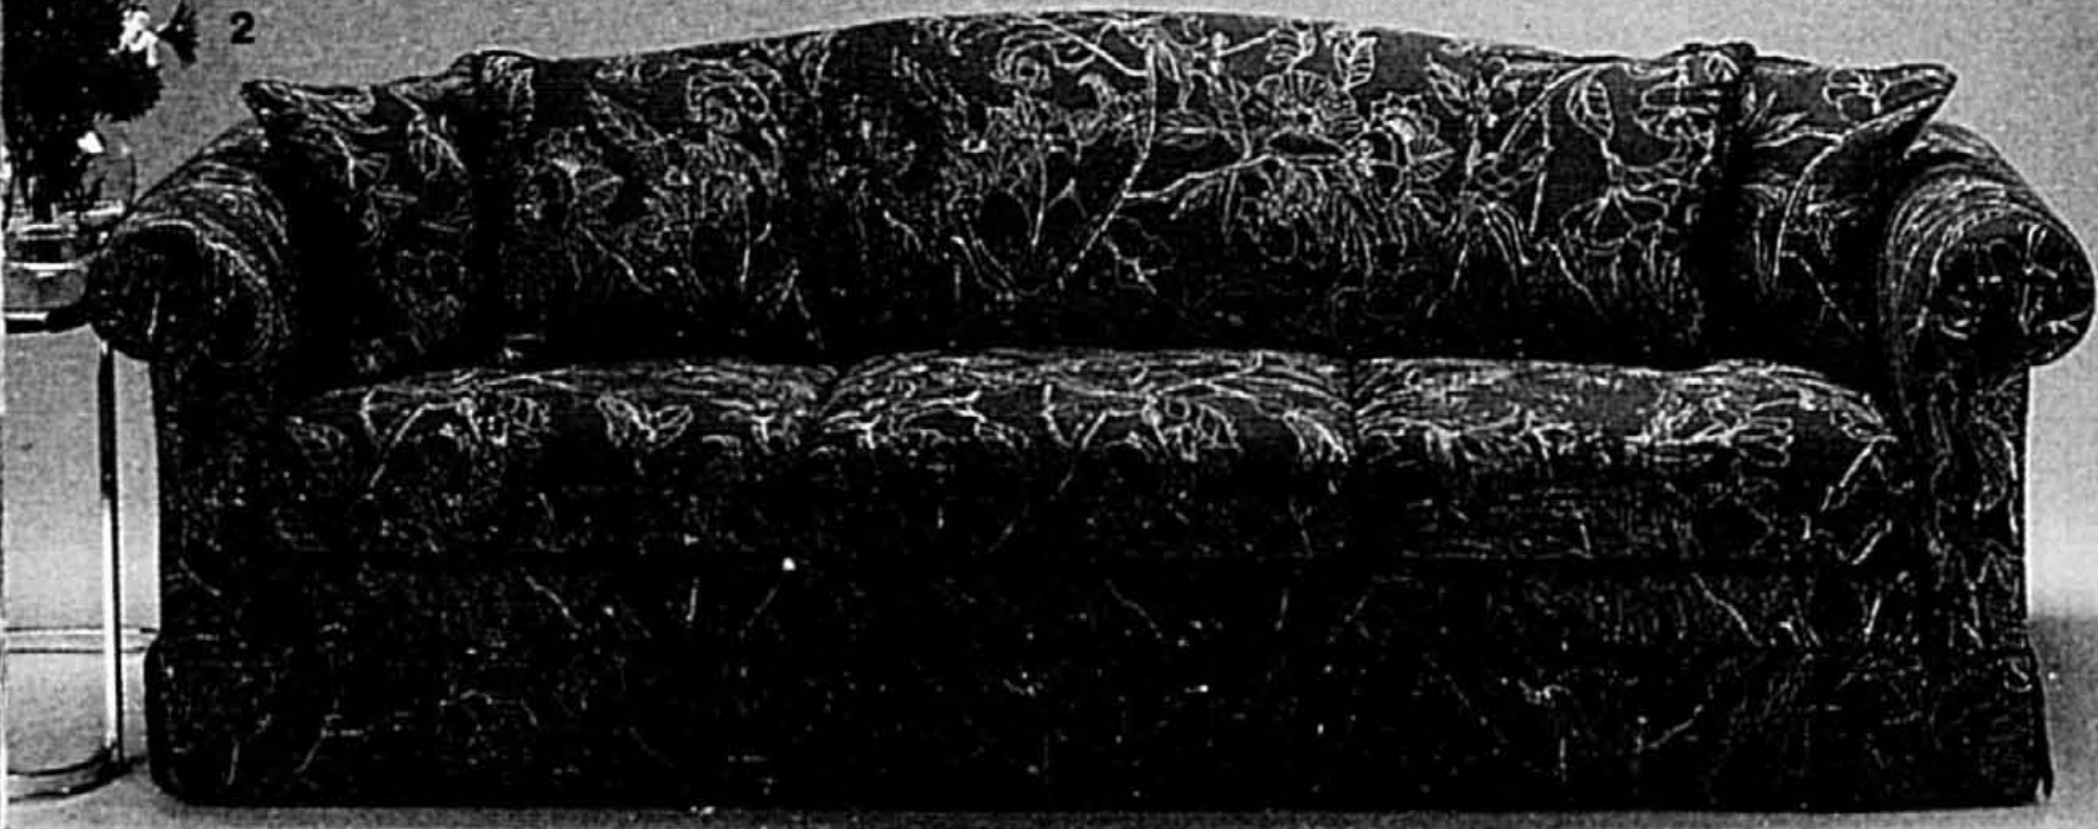

1

2

3

GARANTIE DE DEUX ANS SUR LE TISSU
MONSANTO
WEATHER
DATED

ÉCONOMISEZ 300⁰⁰

MOBILIER "GEORGIA" DE CITATION HOUSE. Velours acrylique ton brandy, avec coussins mousse polyuréthane à recouvrement de polyester.

	Prix ord. Simpsons	VENTE
1-6. Canapé No. 45290	699.00	599.00
Non représentés:		
1A-6. Causeuse No. 45811	599.00	499.00
1B-6. Fauteuil No. 45291	449.00	349.00

ÉCONOMISEZ 200⁰⁰

CANAPÉ ET FAUTEUIL "ELAINE" DE LIBERTY. Cadre en acier avec ressorts ne s'affaisant pas. Recouvrement coton imprimé bleu/gris résistant à la saleté. Coussins mousse enveloppés de polyester.

	Prix ord. Simpsons	VENTE
2-6. Canapé No. 40034	799.00	699.00
2A-6. Causeuse, (non représentée). No. 40038	649.00	549.00
401, meubles		

ÉCONOMISEZ 300⁰⁰

MOBILIER TRADITIONNEL "EMMA" DE CITATION HOUSE. Velours acrylique "Milliken". Garantie "Monsanto" de 2 ans sur l'usure. Coussins mousse enveloppés polyester.

	Prix ord. Simpsons	VENTE
3-6. Canapé No. 39156	899.00	799.00
Non représentés:		
3A-6. Causeuse No. 39163	699.00	599.00
3B-6. Fauteuil No. 39167	499.00	399.00