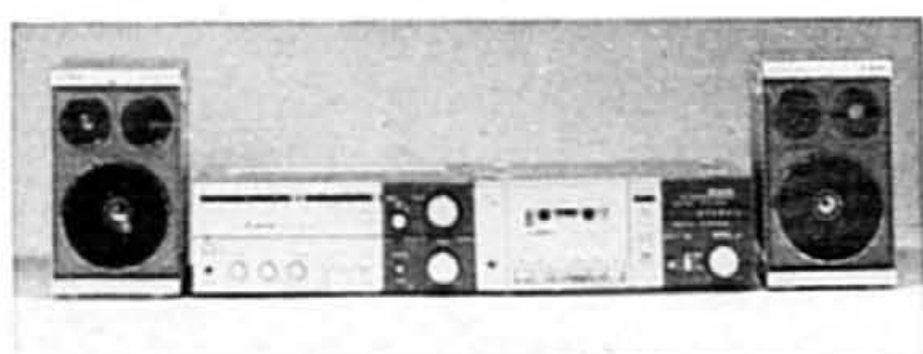

SEUL. \$299^{ch.}

Appareils électroniques

Apportez-les partout!

**Mini-chaîne stéréo Sanyo:
radio AM/FM, magnétocassette et
haut-parleurs jumelés**

Un appareil exceptionnel à prix très raisonnable. Haut-parleurs amovibles permettant de répartir le son. Enregistrement par bouton unique. 2 micros à condensateur. Indicateur LED et réglage constant de la tonalité. CA/CC (piles en sus). Modèle M9838.