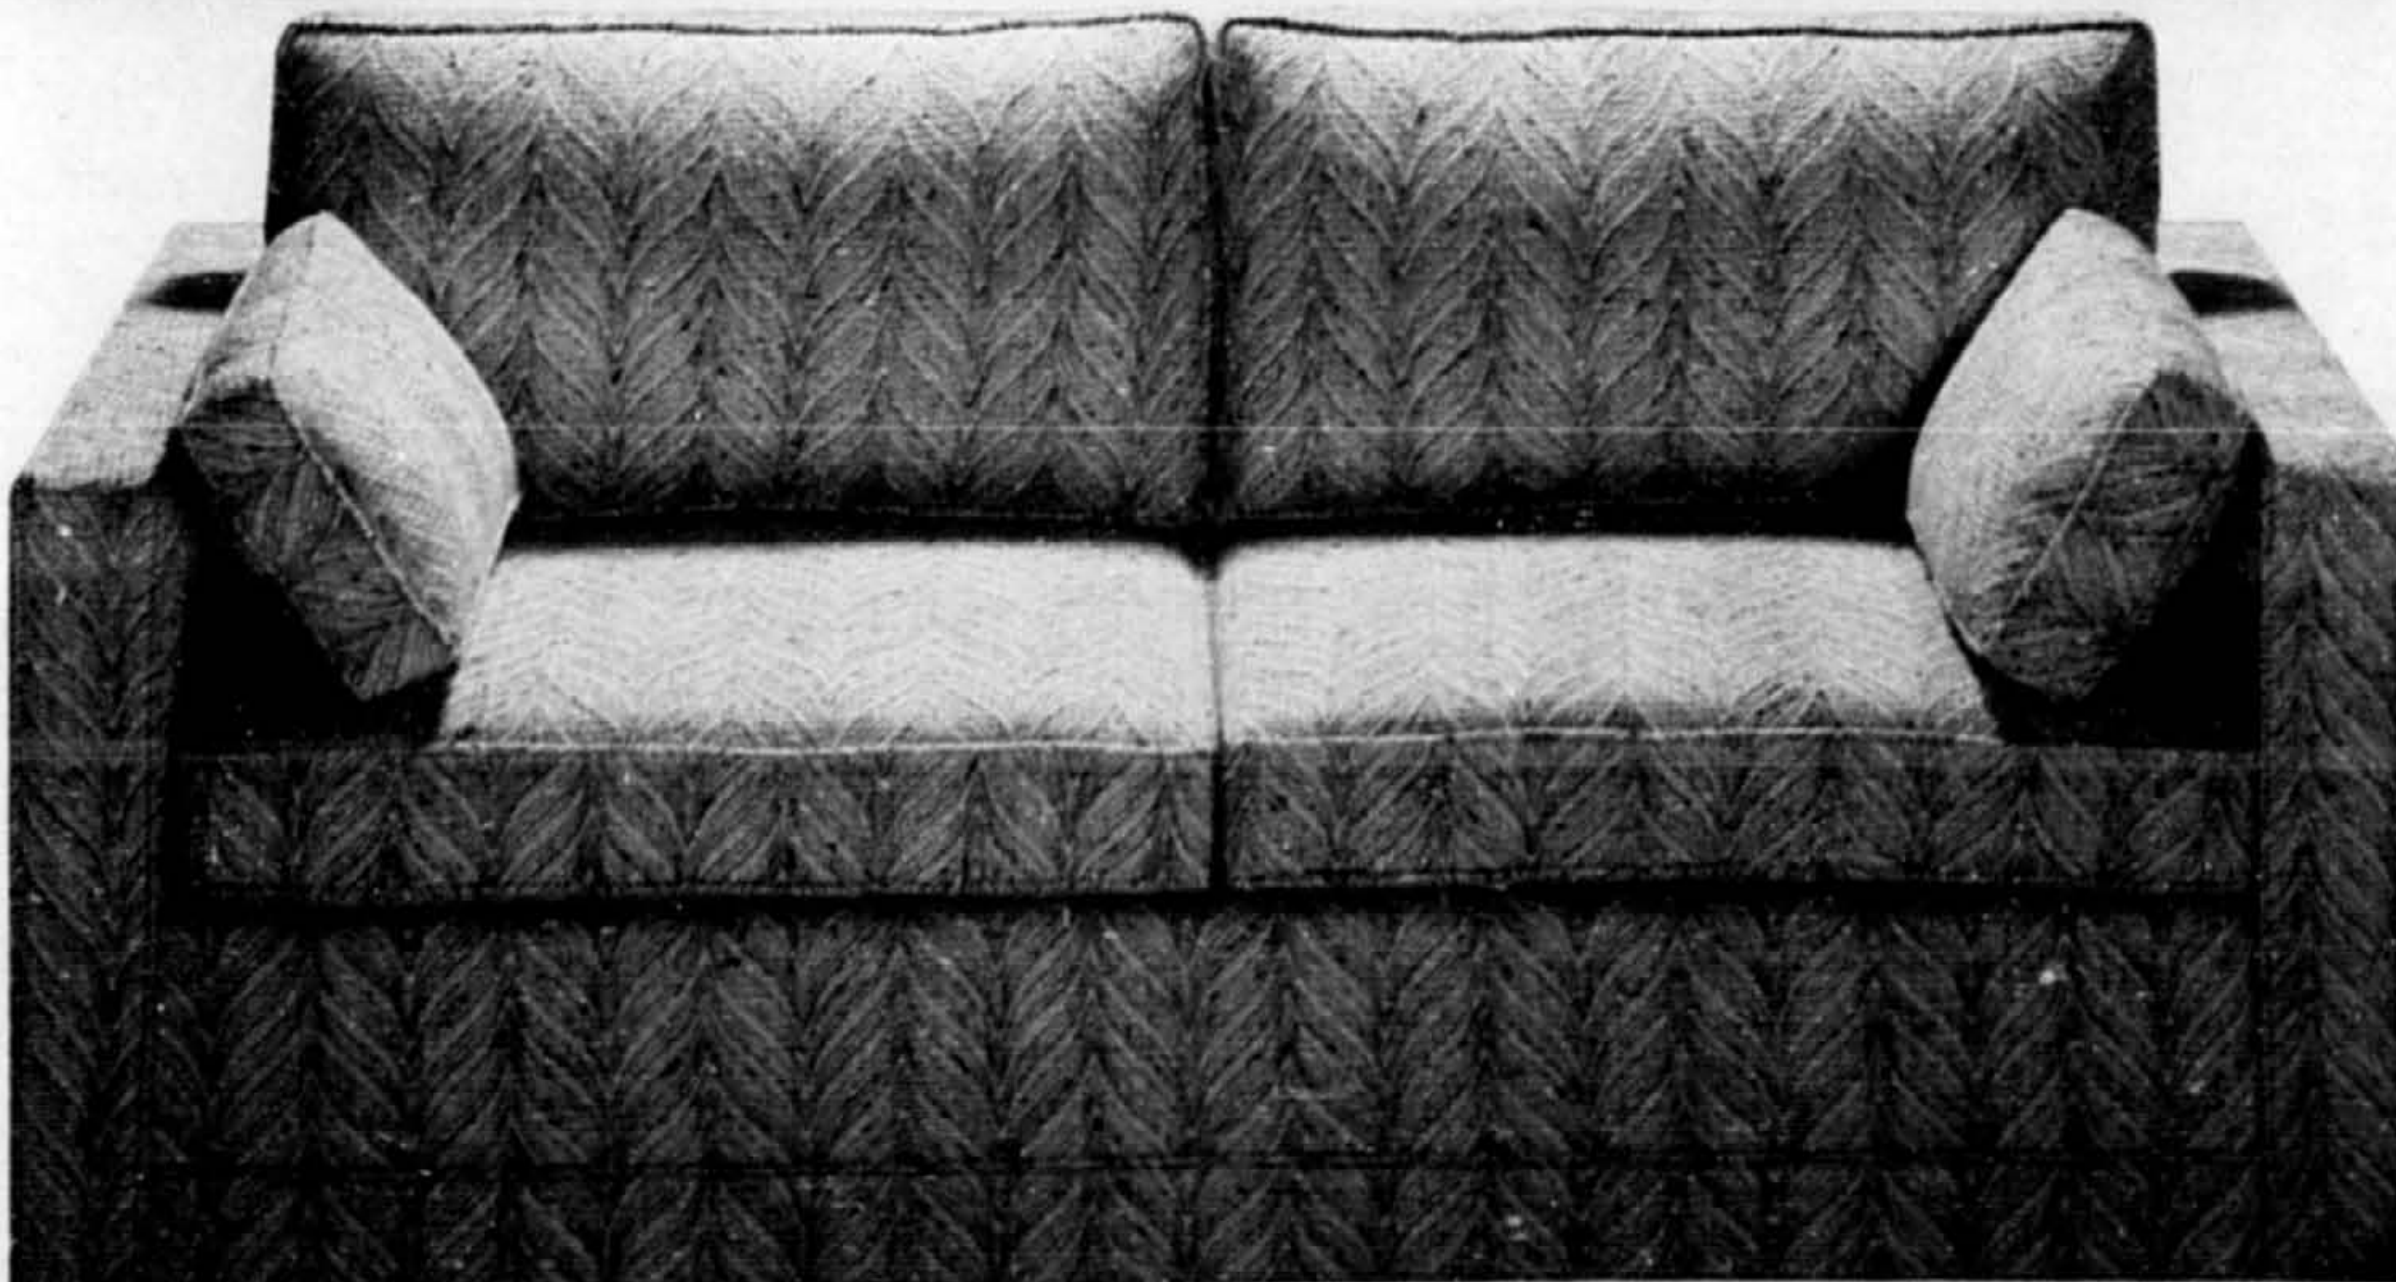

**pour profiter
du confort d'un
canapé-lit de
marque réputée...
jour et nuit!**

Canapé-lit contemporain Breamore (en haut de page), à dossier capitonné semi-attachant. Recouvrement 100% nylon, ton gruaux Lauren. Seul. $599 ch.

Canapé-lit tuxedo Bauhaus (au milieu), à coussins de dossier non-attachants. Recouvrement à texture, en coton et polyester, ton chameau Croyden. Seul. $599 ch.

Canapé-lit contemporain Sealy (au bas), à coussins de dossier non-attachants et 2 coussins d'appoint. Recouvrement de nylon, polyester et acrylique, ton gruaux Chevron. Seul. $599 ch.

Meubles