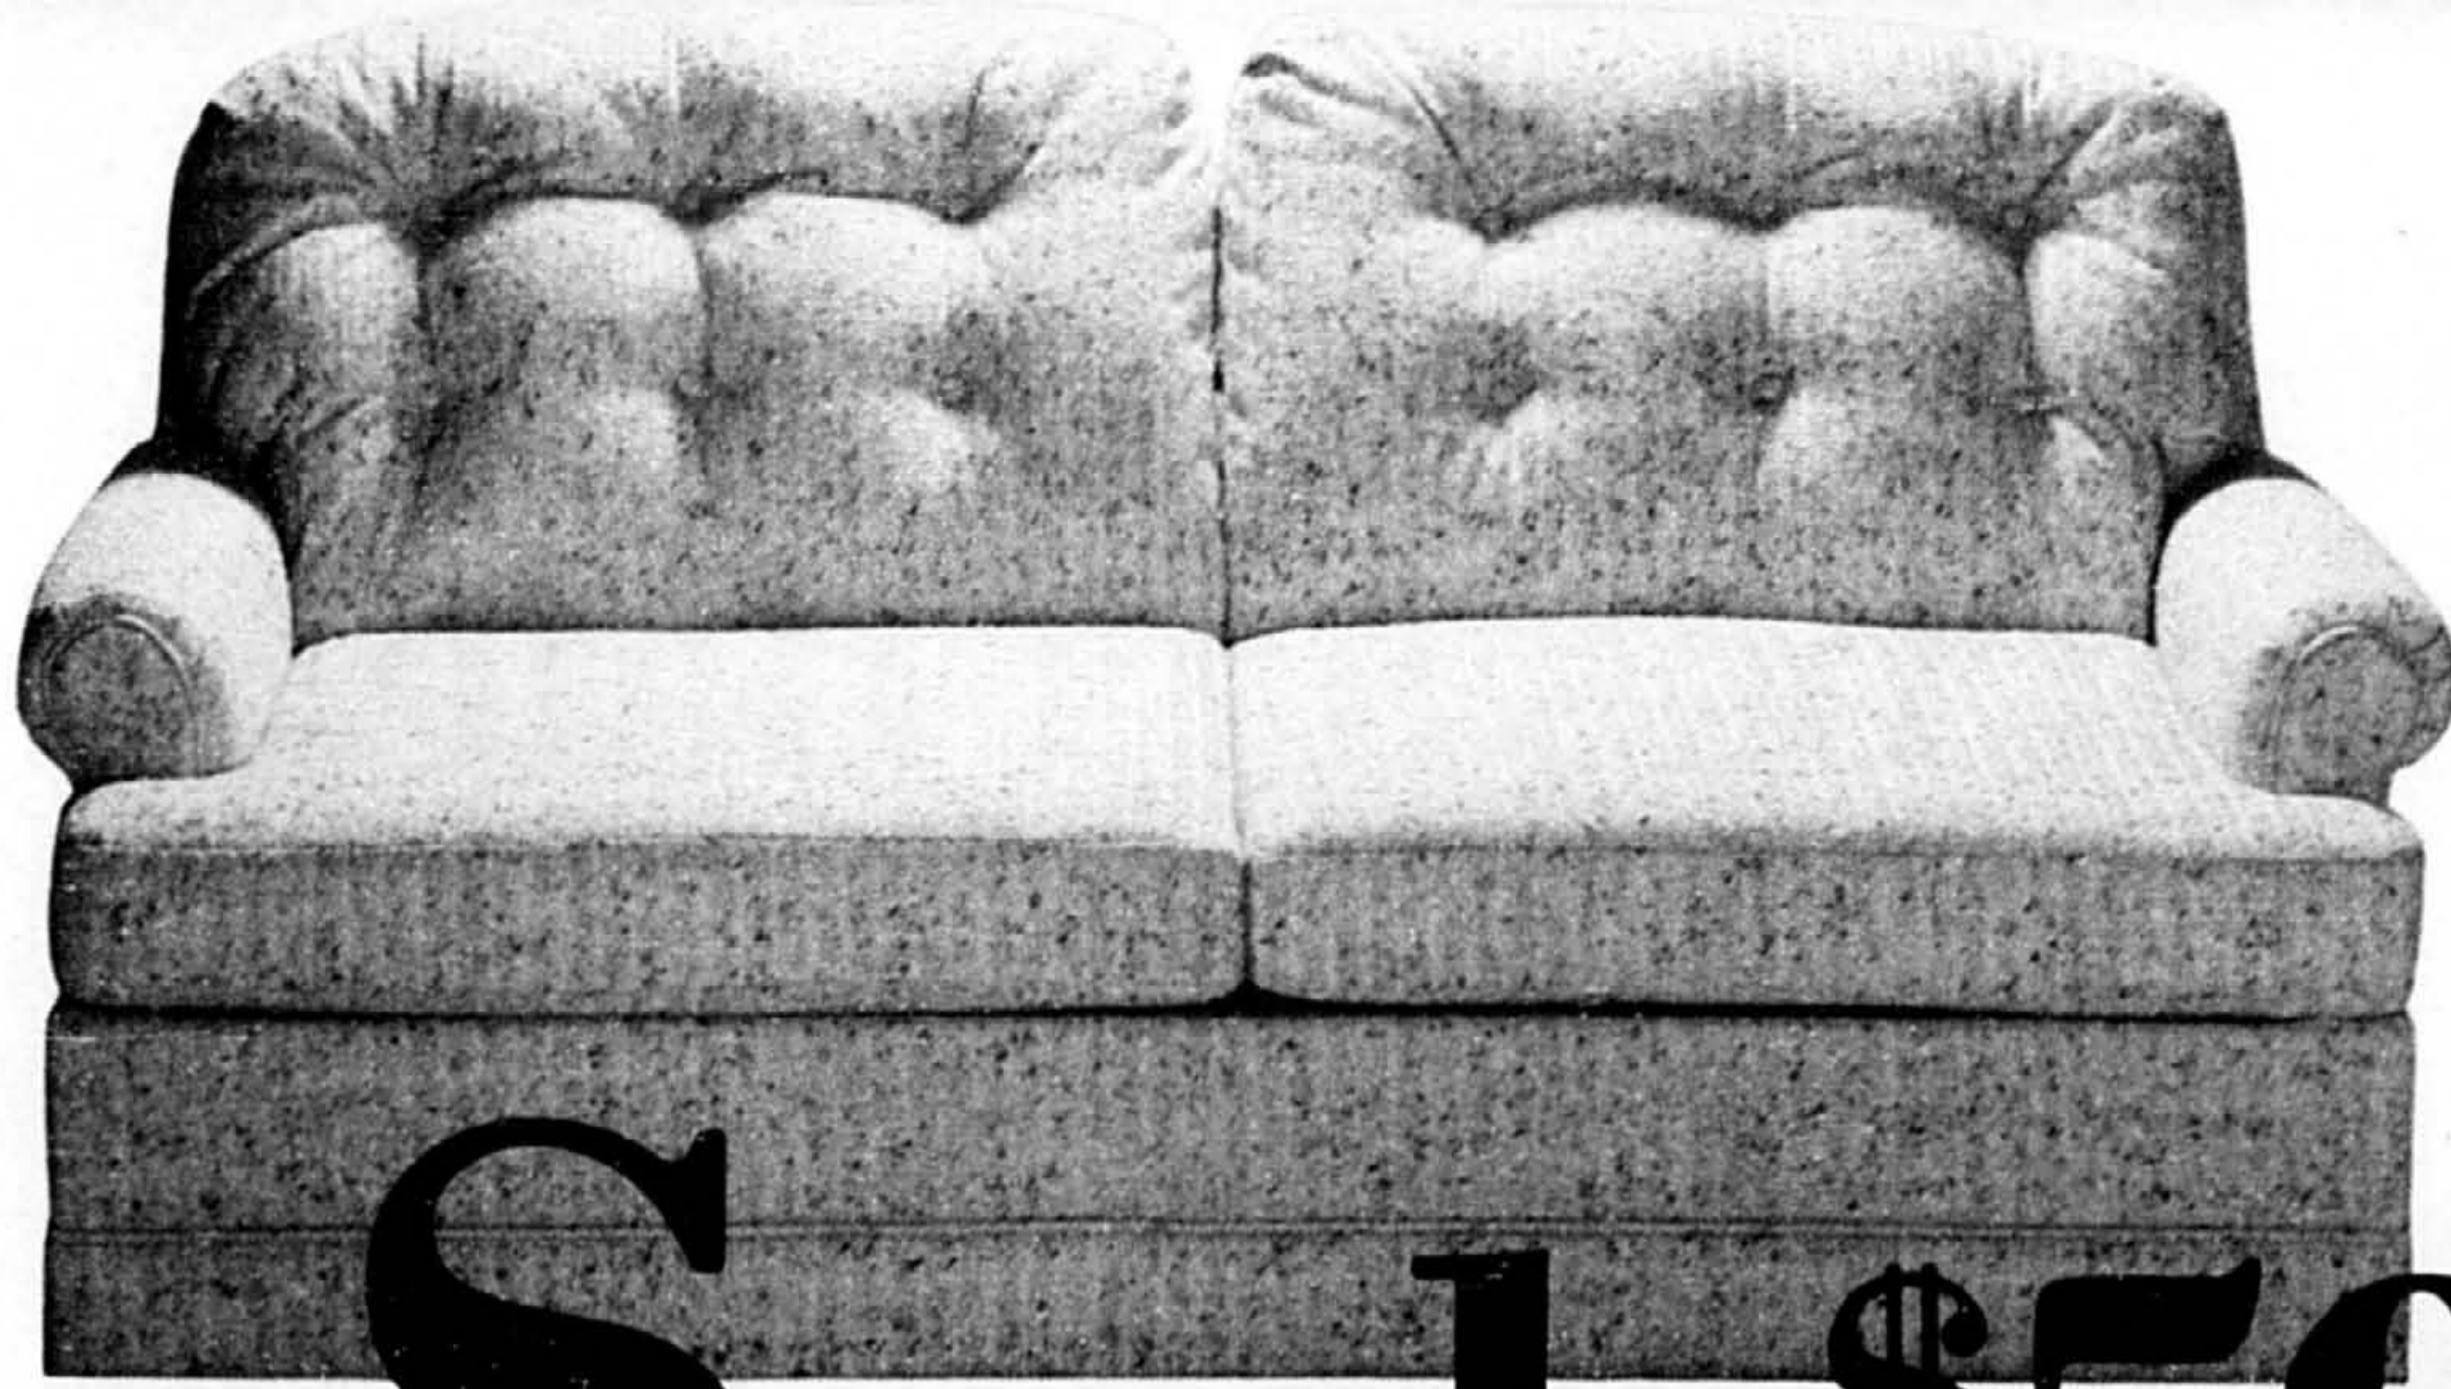

Seul. $599 ch.