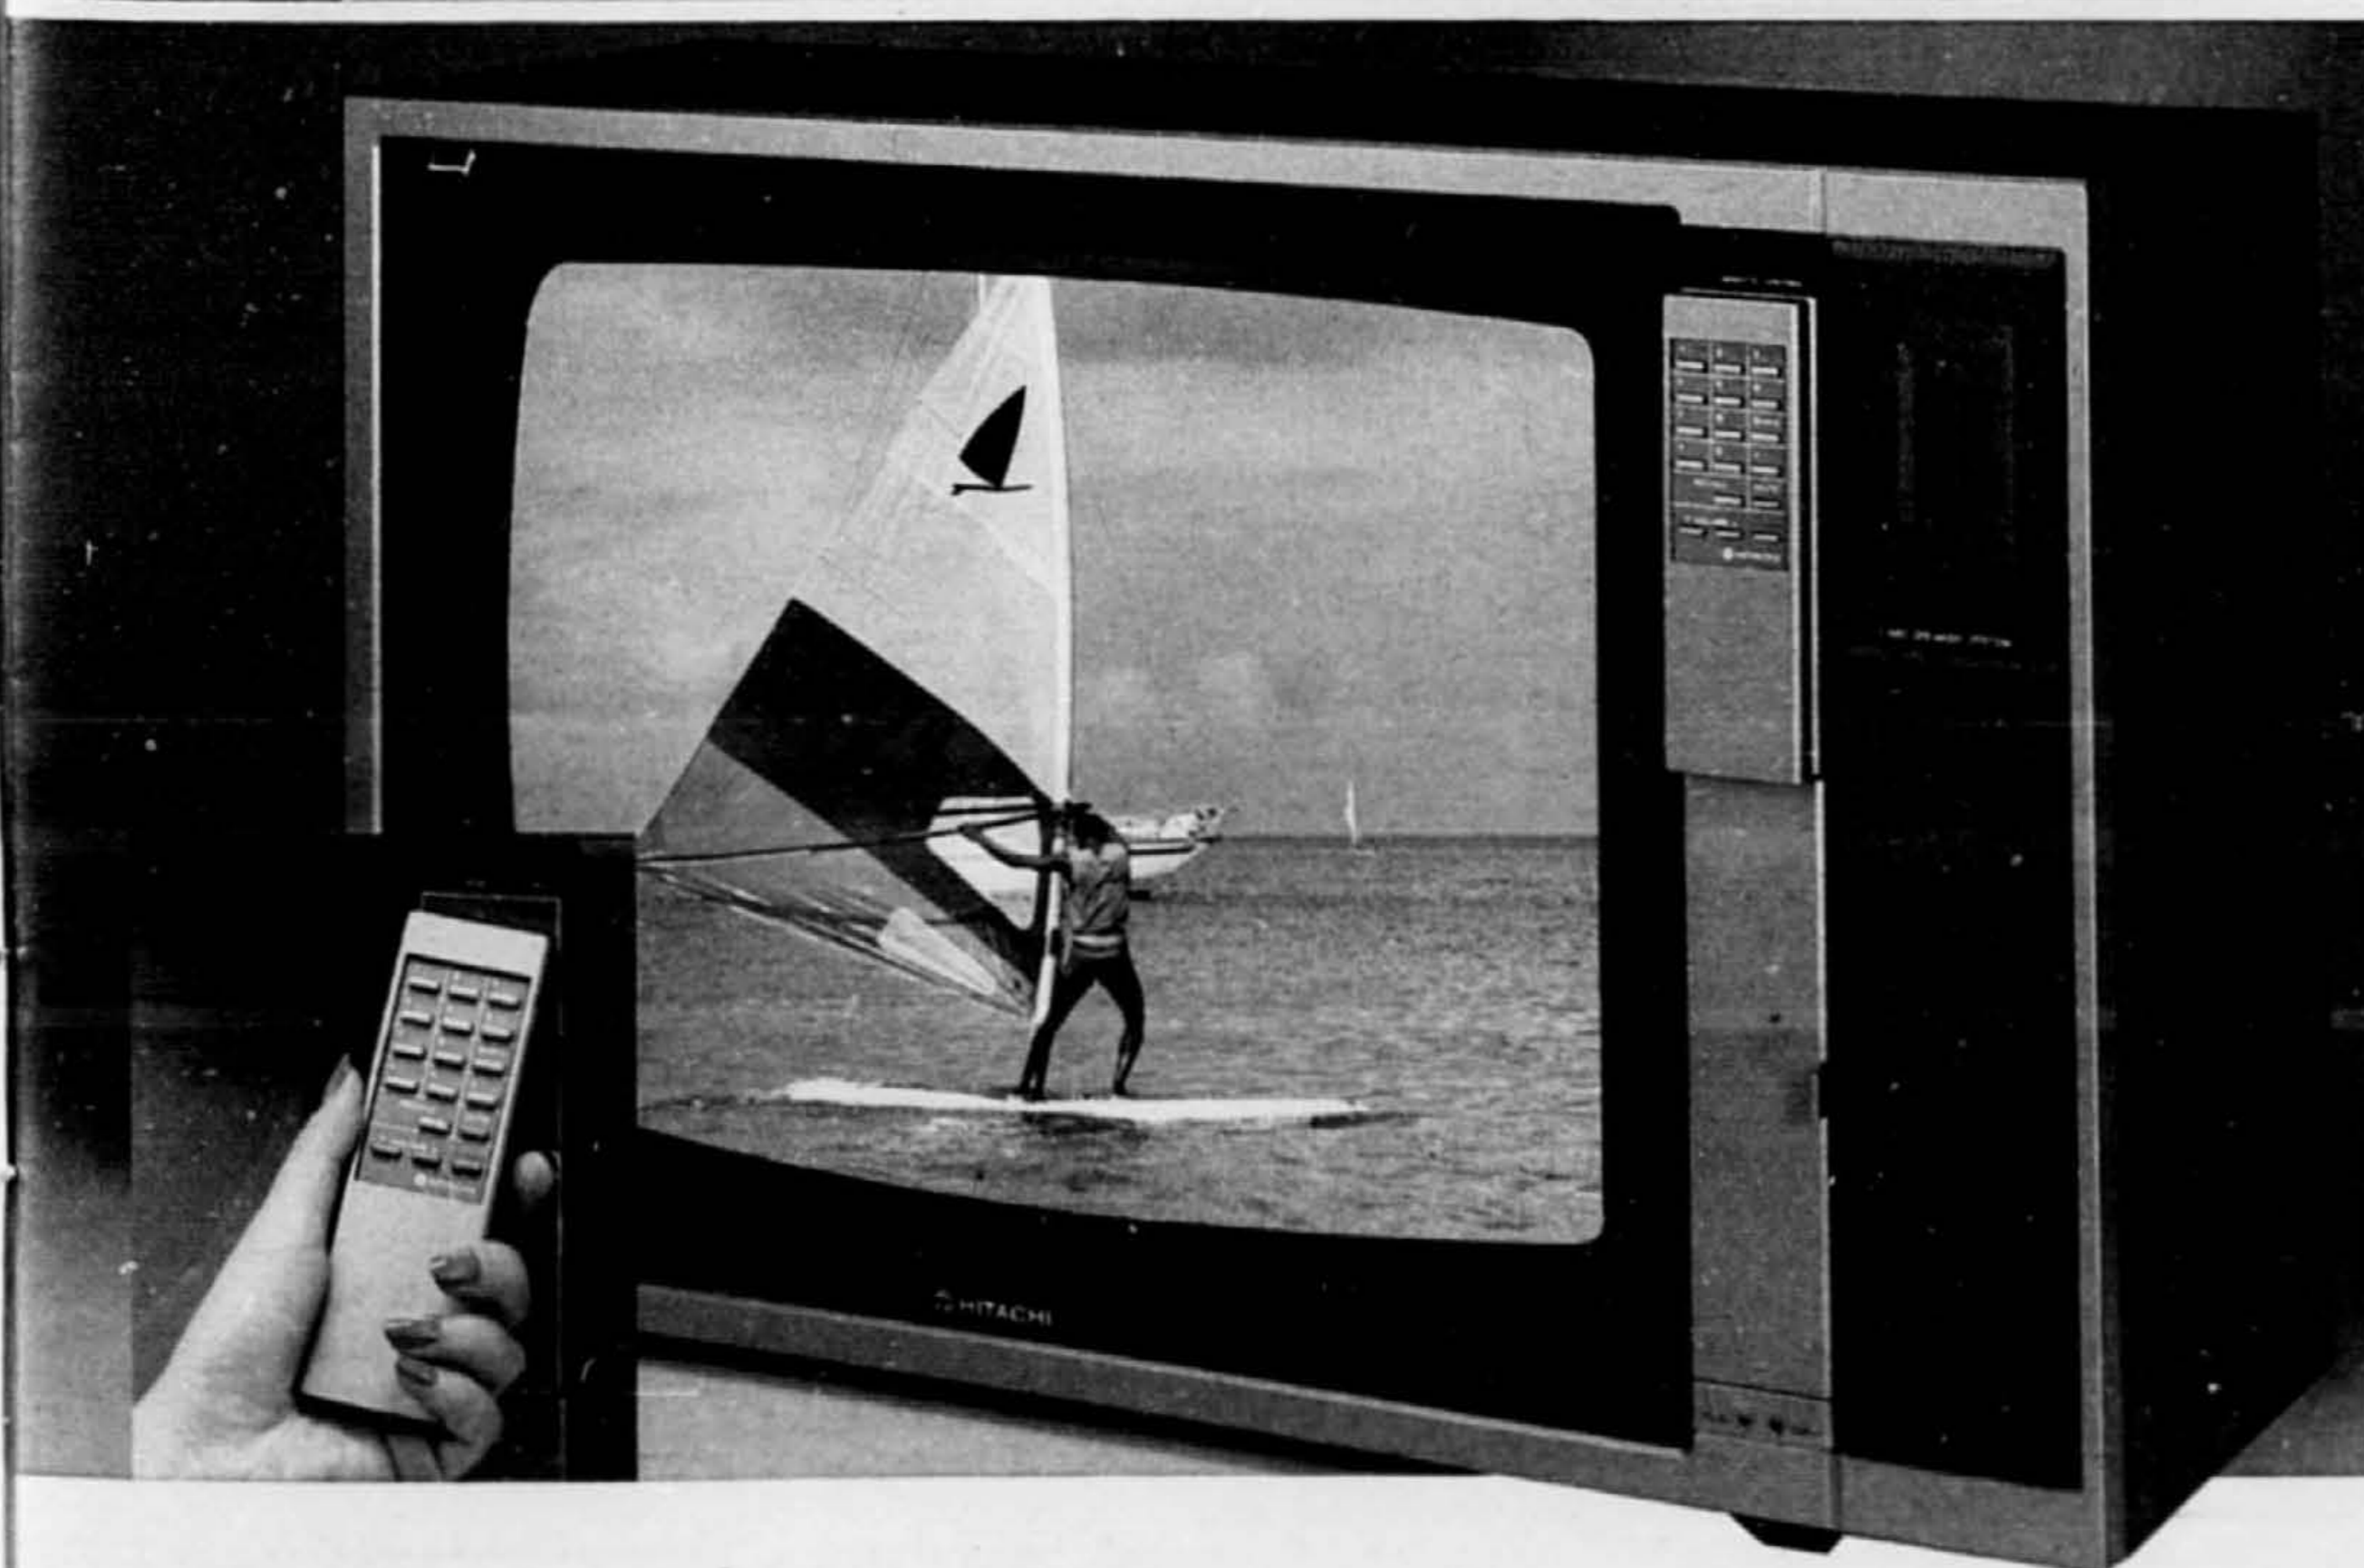

Télécouleur 51 cm (20") avec radio AM/FM en prime

Télécouleur avec télécommande sans fil à capacité de 129 canaux (sauf les canaux brouillés) et à 17 fonctions. Lampe-écran Luminar 20, haut-parleurs jumelés, affichage de canal et de l'heure sur l'écran. Modèle MT 2381.

Prime: à l'achat de ce télécouleur, vous recevrez, sans autres frais, une radio AM/FM portative Hitachi (modèle KH 437) d'une valeur de 29.99

SEULEMENT

$799 ch.