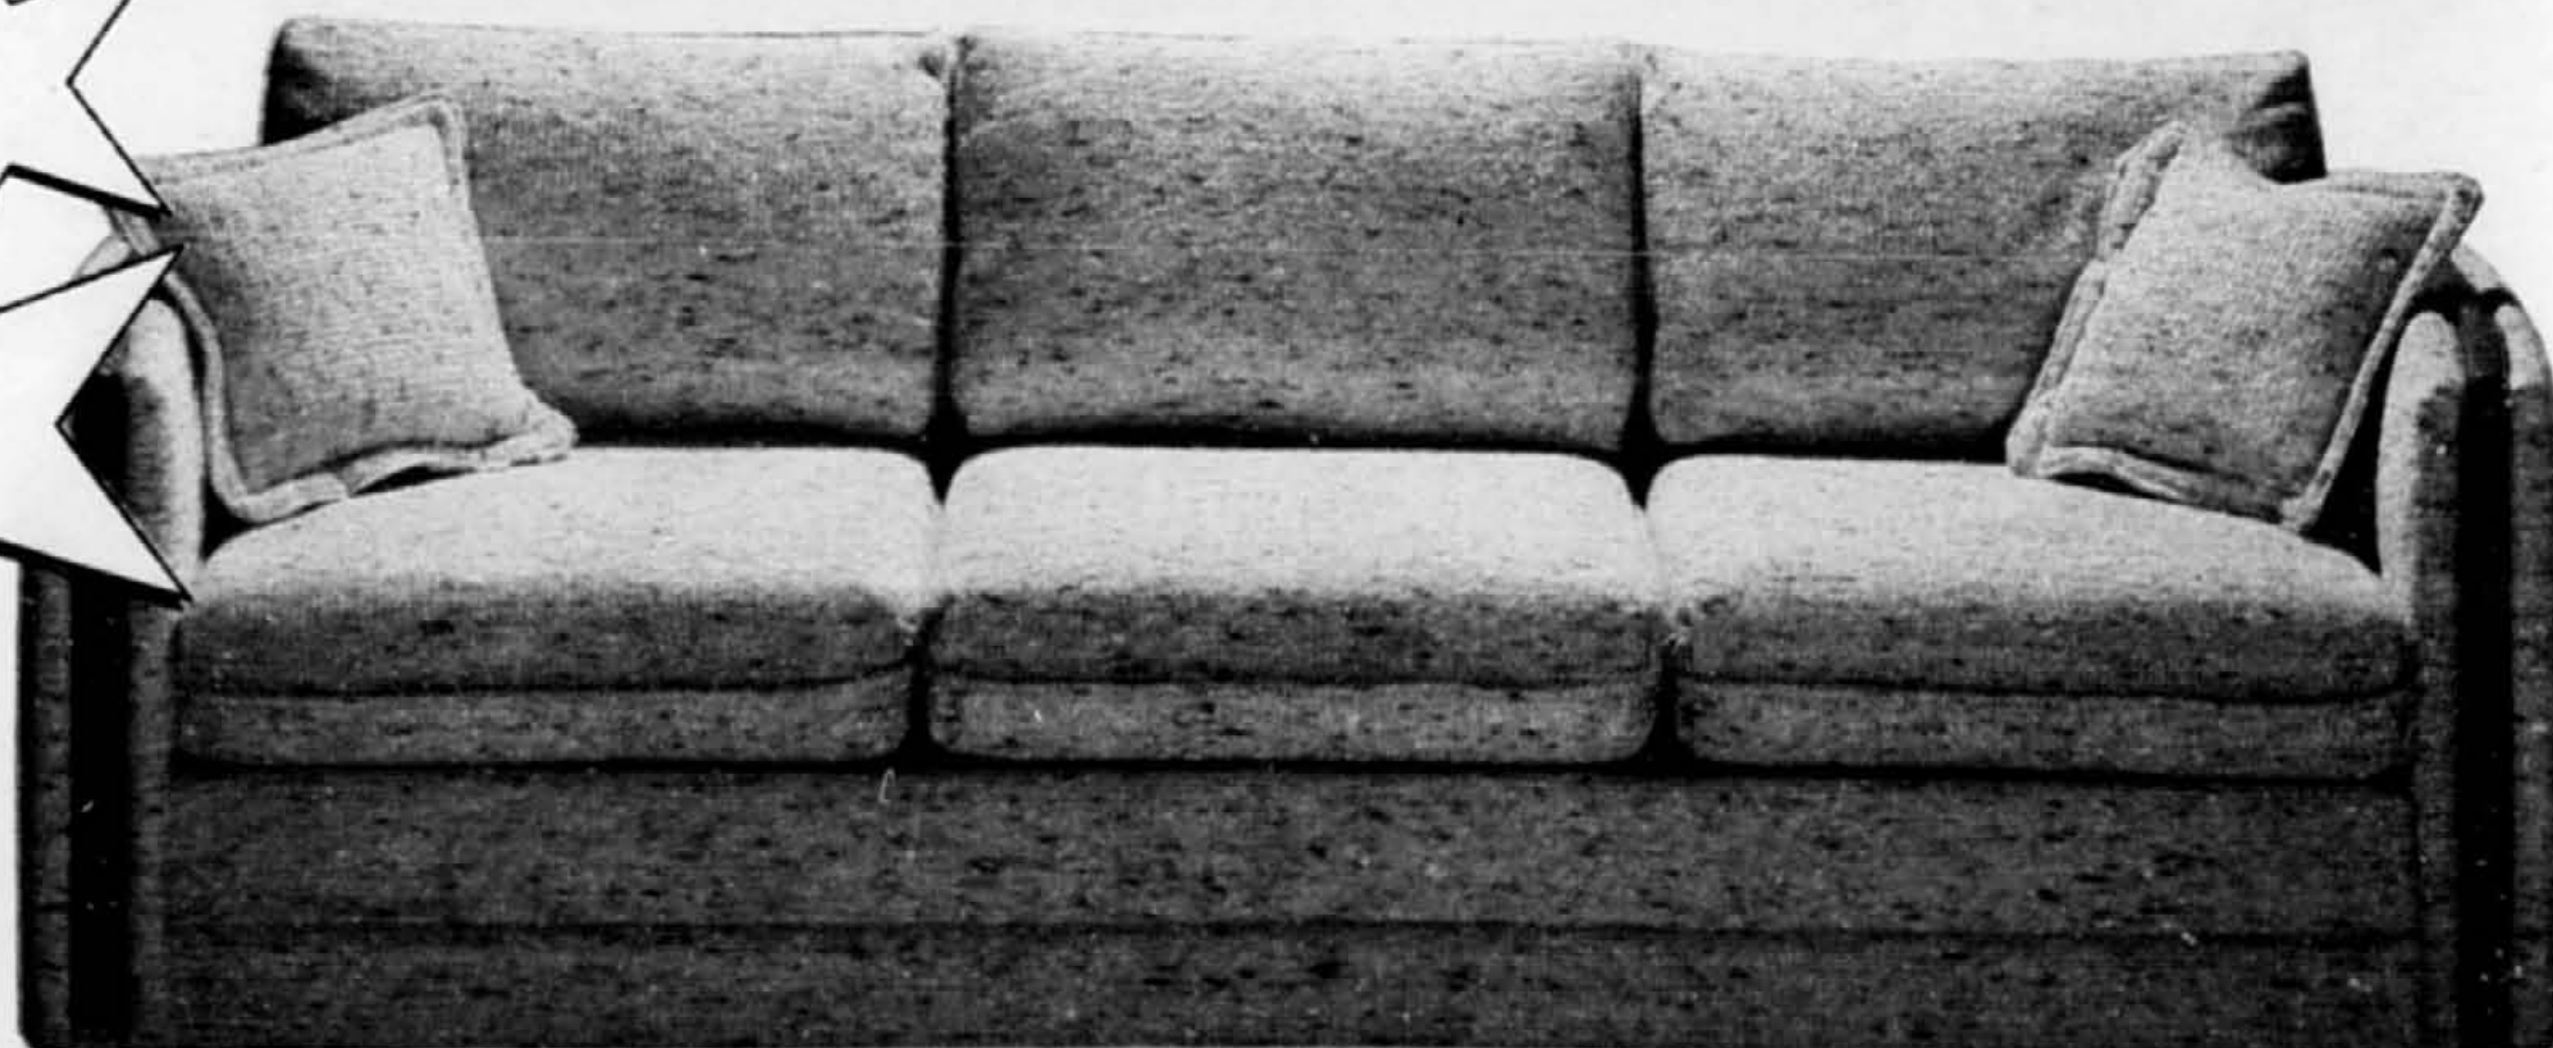

3 superbes canapés, un super bas prix à la Baie!

SEULEMENT

$479

ch.

Faites votre choix! Quel que soit le décor que vous désirez, nous avons le canapé qu'il vous faut (ainsi que la causeuse et le fauteuil assortis). Meublez-vous donc confortablement, à un prix qui vous convient!

L'élégance traditionnelle (en haut de page). Canapé recouvert de pur coton à imprimé fleuri de ton beige. Douilletts coussins matelassés.

Canapé, seul. **$479 ch.**

Causeuse, seul. **$429 ch.**

Fauteuil, seul. **$329 ch.**

Le confort rustique (au milieu). Nylon à texture, ton pierre de sable.

Canapé, seul. **$479 ch.**

Causeuse, seul. **$429 ch.**

Fauteuil, seul. **$329 ch.**

L'allure contemporaine (en bas de page).

Recouvrement 58% nylon/27% acrylique/15% polypropylène. Ton naturel d'agencement facile. Coussins d'appoint compris.

Canapé, seul. **$479 ch.**

Causeuse, seul. **$429 ch.**

Fauteuil, seul. **$269 ch.**

Meubles