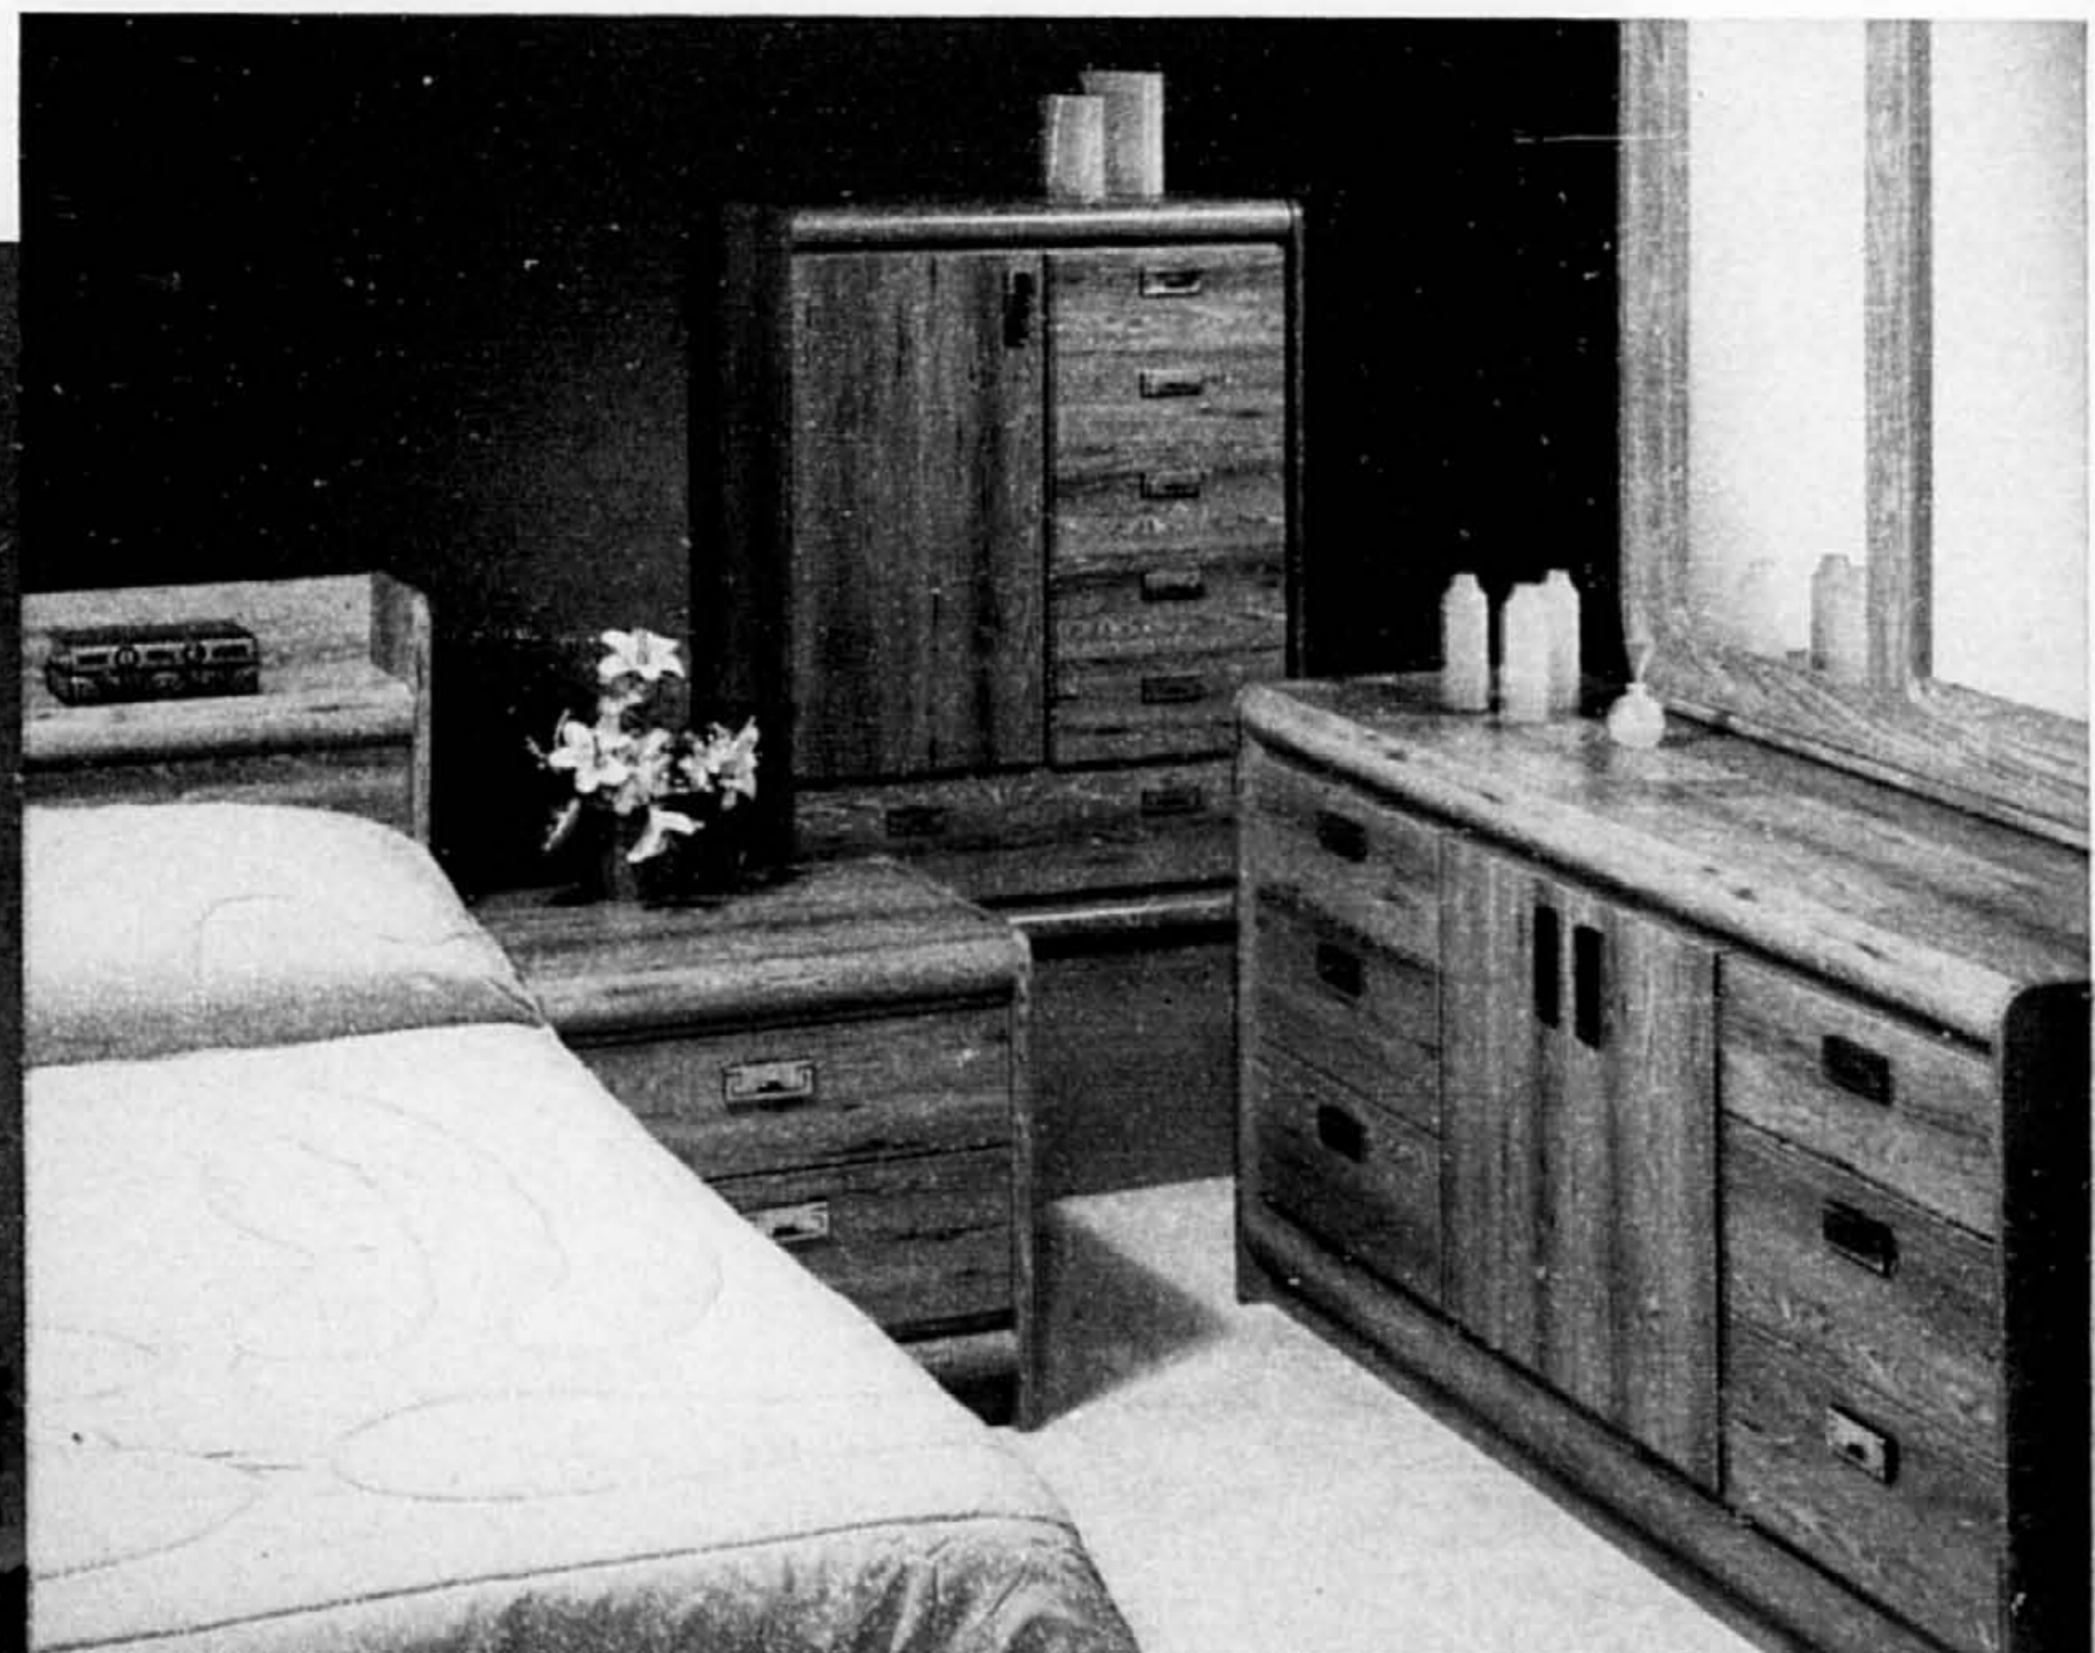

Mobilier de chambre 4 pièces de Palliser comprenant une tête de lit/bibliothèque, une commode, un chiffonnier et un miroir. Modèle contemporain en mélamine rebelle aux taches, aux égratignures et à la chaleur. Finition chêne Sun Valley.