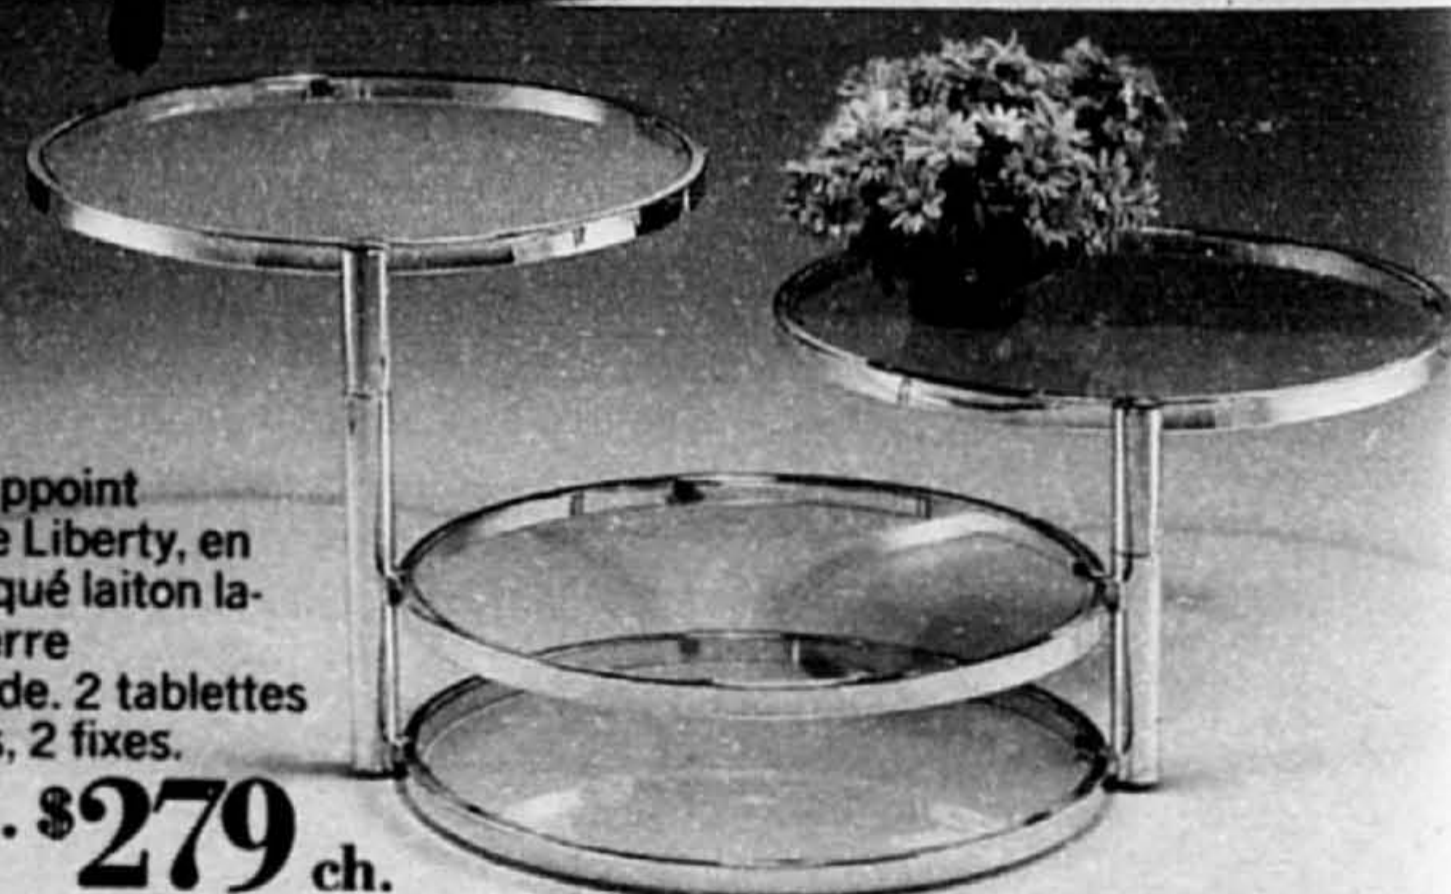

Relaxez: les prix sont bas à la Baie!

L'ensemble détente!

Mobilier 2 pièces, en cuir ton noisette: fauteuil de style Eames et pouf assorti. Une occasion de tout repos!

SEUL. **\$499**
l'ens.

Fauteuil à oreillettes style Queen Anne recouvert d'acrylique ton hultre.

SEUL. **\$399** ch.

Table d'appoint pivotante Liberty, en acier plaqué laiton laqué et verre translucide. 2 tablettes réglables, 2 fixes.

SEUL. **\$279** ch.

2 Fauteuil pivotante de House of Braemore. Peluche de velours acrylique, ton taupe.