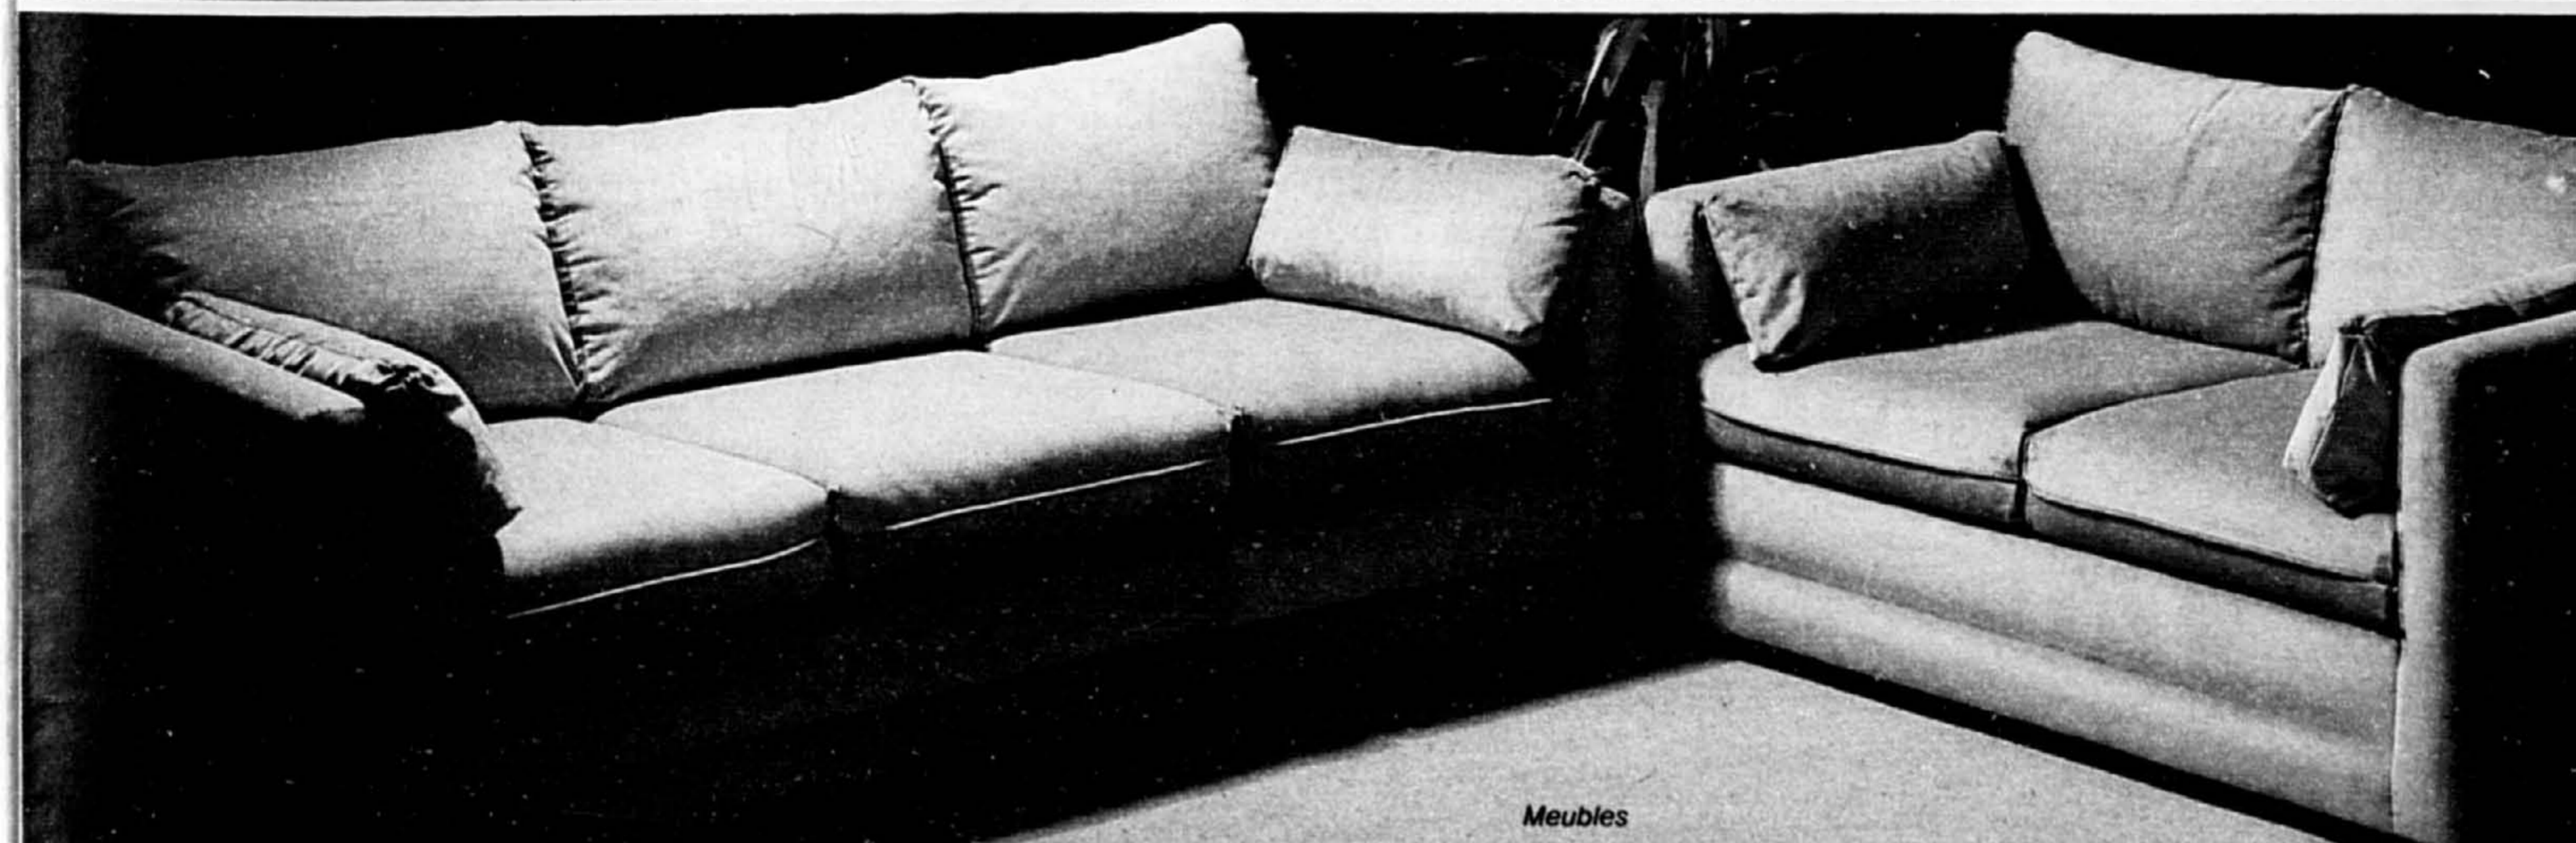

Canapé, seul. **\$479 ch.**

Causeuse, seul. **\$429 ch.**

Fauteuil, seul. **\$269 ch.**

Meubles

Seul. \$698 l'ens.

**pour cet ensemble
canapé et causeuse ou
ce deux-pièces modulaire!**

Faites vos jeux! Choisissez l'ensemble qui s'adapte le mieux à vos goûts! Tous deux sont très confortables et sont revêtus de velours côtelé tout coton, de ton havane. Les coussins de dossier non-attachés et les traversins sont des plus agréables.