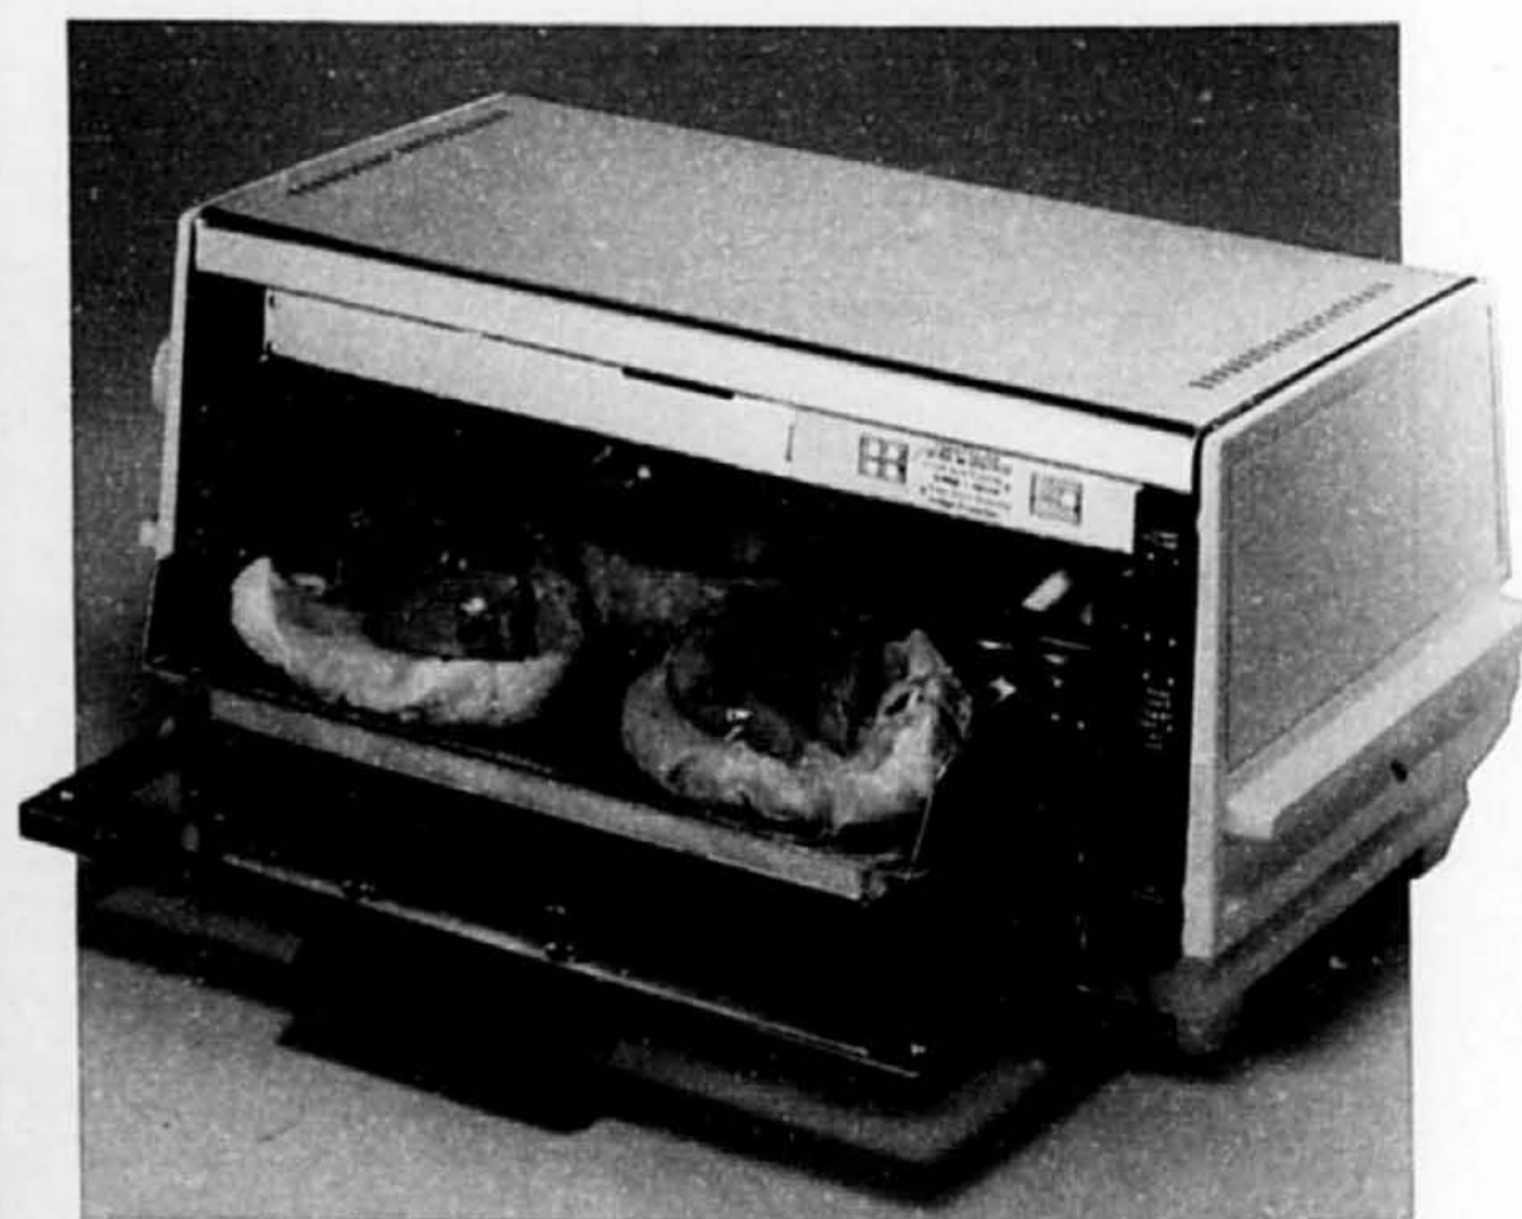

Le four-gril Baycrest vous rend la tâche facile!

Bien sûr, il grille, cuit et même brunit les aliments. Mais il y a plus: le four est à nettoyage continu! Ses caractéristiques sont exceptionnelles. Son prix: très sensé! Modèle HB-7055.

SEUL. 74⁹⁹ ch.