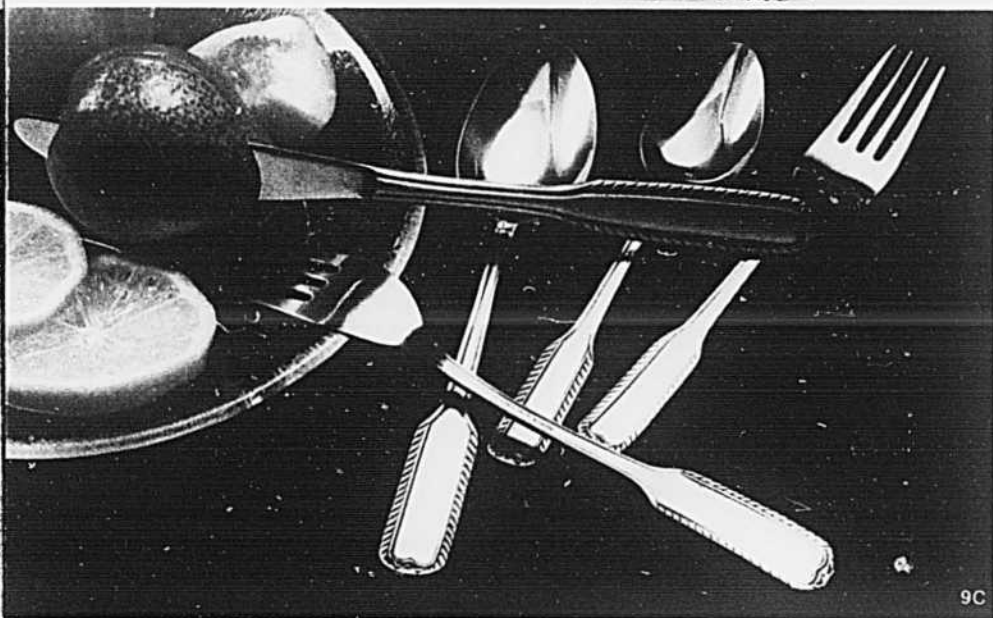

Service de 20 pièces en faïence...
offert à prix plus que tentant.

(9A)392—A rabais—Service importé d'Irlande. Résiste à l'ébrèchement et peut aller au lave-vaisselle. Offert en jolis motifs peints à la main. Le service comprend 4 de chaque: assiettes à diner, assiettes beurre/pain, bols à céréales, tasses et soucoupes. Au choix: "Viva" à rayure brune ou "Blue Moon" à rayure bleue.

Prix Eaton **22.99** le service 20 pièces

(9B)—A rabais—Service d'appoint assorti de 5 pièces. Comprend pot à crème, sucrier avec couvercle, assiette 12" et légumier découvert.

Prix Eaton **14.99** le service

Les napperons sont présentés à la page 10

A rabais—Coutellerie 50 pièces en

acier inoxydable par Stanley Roberts

(9C)—A rabais—Élégant motif "Salem".

A ce bas prix gardez-en un pour vous et

pensez à de futurs cadeaux. Le service

comprend 8 fourchettes, 8 couteaux,

8 cuillers à dessert, 16 cuillers à thé, 8

fourchettes à salade, 1 couteau à beurre

et 1 cuiller à sucre.

Prix Eaton **19.99** le 50 pièces

(9D)2'5—A rabais—Napperons tissés en viscose et rayonne. Env. 12 x 18". En tons d'orange, parchemin, brun, cognac, vert, rouge, jaune, bleu et or. Prix courant Eaton 1.98 ch. **4 pour 5.98**

UNE CERTITUDE... Eaton met à votre portée le bien-être dont vous rêvez pour vous-même et votre foyer, your home.

C'est si facile de téléphoner et de donner votre commande.

Eaton, une certitude de qualité