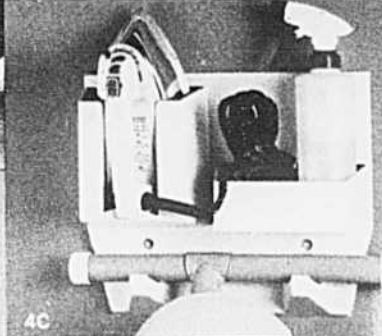

Des idées de rangement intelligentes

A rabais—Ces articles de rangement de marque "Rubbermaid" très appréciés (Dimensions approximatives).

(4A)394—Support pour la vaisselle, 22½ x 10¾ x 6" Blanc.
Prix Eaton **3.99 ch.**

(4B)394—Dispositif-rangement balai-vadrouille, 13½ x 2¼ x 10" Ton sable.
Prix Eaton **3.99 ch.**

(4C)394—Rangement-repassage 12½ x 3¼ x 11" Prix Eaton **3.99 ch.**

(4D)394—Boîte de rangement-mélange, 11 x 13¼ x 5½" Ton sable.
Prix Eaton **3.99 ch.**

Eaton... une certitude de qualité

4B

4C

4E

4D

4H

A rabais—Linge de cuisine.

SPECIAL!—Lavettes et linges à vaisselle en coton gaufré.

(4F)257—Lavette 15 x 15"

Prix Eaton **6/2.65**

(4G)257—Linge à vaisselle, 20" x 30"

Prix Eaton **6/6.99**

'Festival II'
Nappes "Festival II" d'aspect toile—faciles d'entretien.

(4H)255—A rabais. Nappe "Festival II" de vinyle, envers finette de polyester. En brun, beige, ton or ou vert pâle.

52 x 70" Prix Eaton **4.99 ch.**

52 x 70" ovale. Prix Eaton **4.99 ch.**

52 x 90" Prix Eaton **6.29 ch.**

58" ronde Prix Eaton **6.29 ch.**

4G

Tous vos achats portent la garantie Eaton, la garantie la plus reconnue au pays.