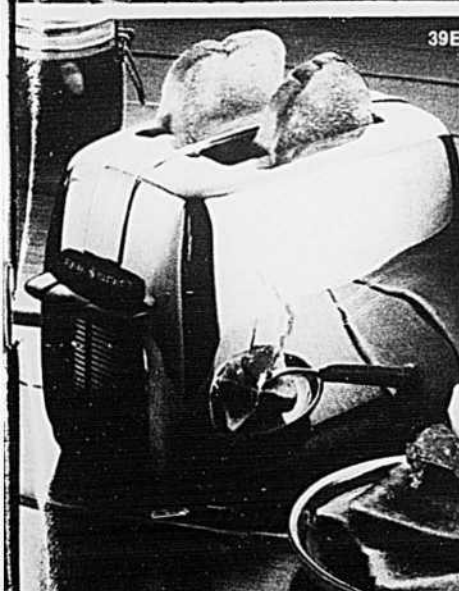

39A

39B

39C

39D

39E

39F

**(39A)564—A rabais.** Batteur CGE avec ou sans socle. 12 vitesses. Avec bois en acier inoxydable d'env. 1½ et 3 pintes. Se retire facilement de sa base pour servir de mélangeur à main. 170 Watts. Modèle MF62WH. Prix Eaton **64.99 ch.**