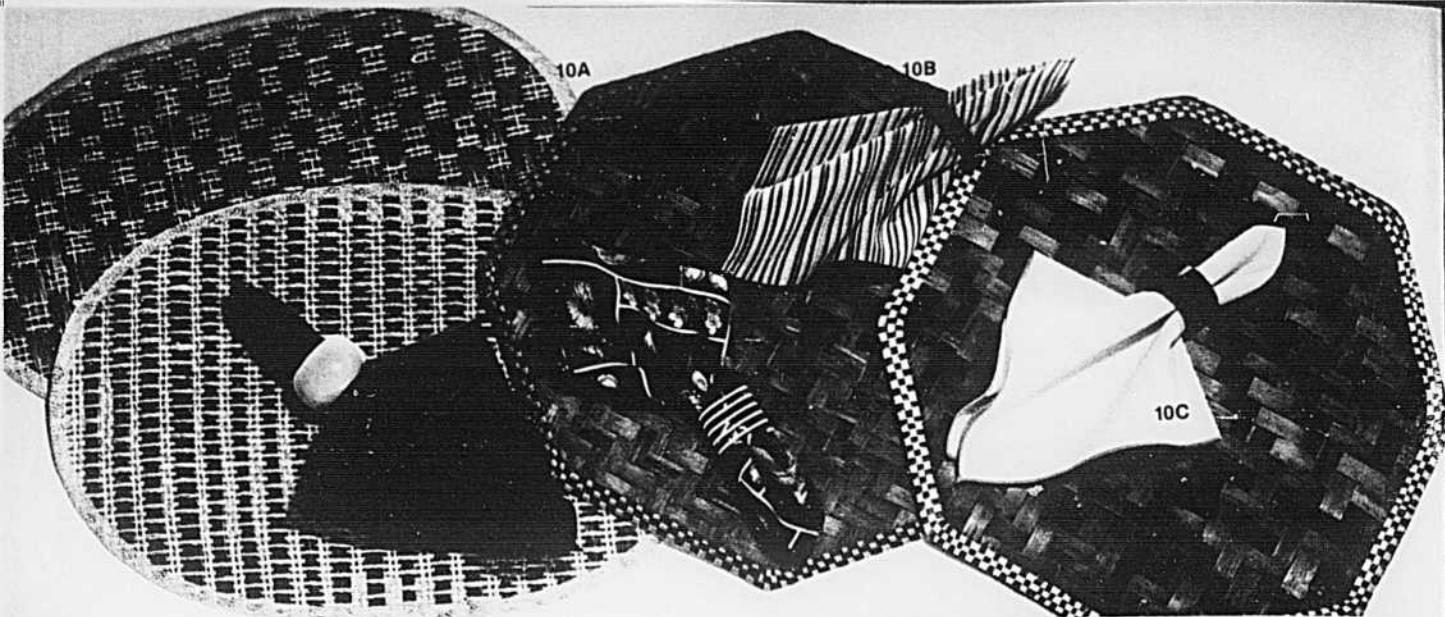

(10A)255—A rabais—Napperons "Abaca", aspect vannerie. De forme oblongue ou octogonale
Prix Eaton **4 pour 5.99**

(10B)255—A rabais—Napperons d'aspect naturel en écorce de "Buri". Oblongue ou octogonale.
Prix Eaton **4 pour 4.99**

(10C)255—Très beau choix de serviettes de table et d'anneaux assortis. Serviettes en polyester / rayonne, à l'épreuve de taches. Ils s'harmonisent avec goût à votre nappe préférée. Dans un choix de couleurs et de motifs dernier cri.
Prix Eaton 4 serviettes et 4 anneaux **5.99**

(10D)255—A rabais—20% de rabais à l'achat de cet ensemble nappe et serviettes "Clare". Seulement chez Eaton. Nappe facile d'entretien, aspect toile. En polyester/coton à repassage permanent, à l'épreuve des taches. Coins arrondis. Tons ivoire, terra cotta, ton or et brun.
52 x 70" Prix cour. Eaton 14.98 **11.98 ch.**
60 x 90" Prix cour. Eaton 18.98 **14.99 ch.**
60 x 90" Prix cour. Eaton 18.98 **14.99 ch.**
60" ronde Prix cour. Eaton 14.98 **11.98 ch.**
Serviettes 20 x 20" Prix cour. Eaton 1.75 **1.39 ch.**

(10E)255—A rabais—Nappe "Carnival". Apparence du tissu mais faite de vinyle, envers de finette d'entretien facile. Riche imprimé deux tons: or, avocat et écru.
54 x 72" Prix Eaton **10.99 ch.**

54 x 72" ovale. Prix Eaton **10.99 ch.**
62 x 85". Prix Eaton **14.99 ch.**
62 x 85". Prix Eaton **14.99 ch.**
54" ronde. Prix Eaton **8.78 ch.**
72" ronde. Prix Eaton **14.99 ch.**