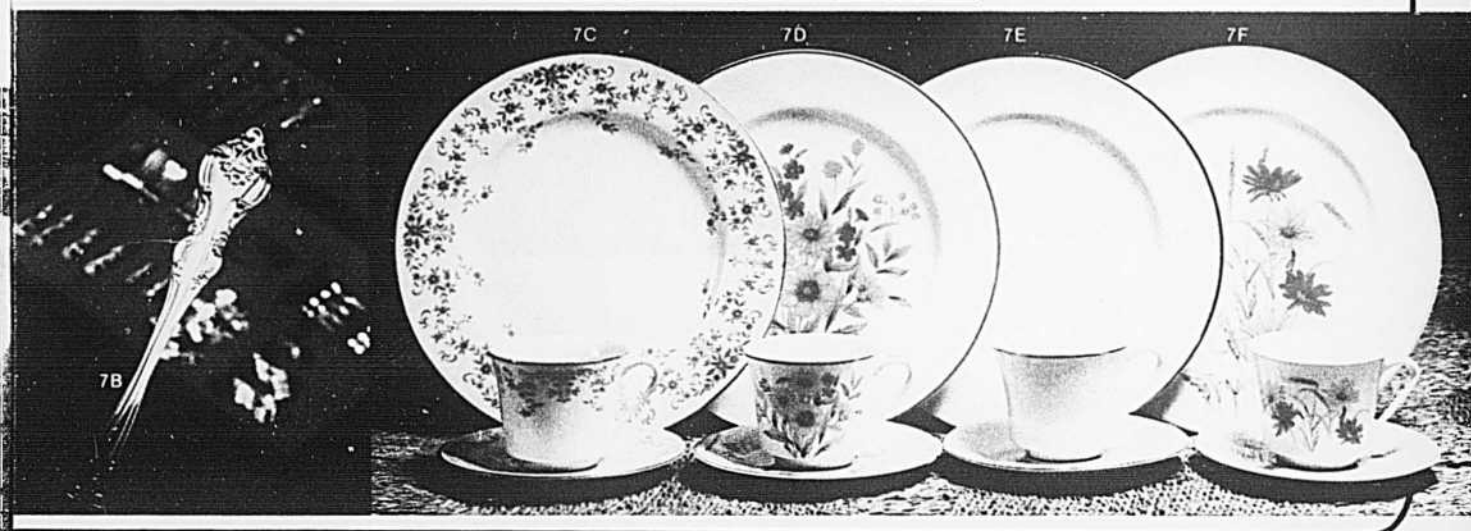

Rabais de 20% à l'achat de ces nappes d'entretien facile.

(7A)255—A rabais—Nappe "Valerie", de J.C. Sleater. En rayure avec lisieres d'aspect satiné. En tons de mousse, or, blanc et os. 52 x 70". Prix cour. Eaton 16.98, **13.58 ch.**

52 X 70", ovale. Prix cour. Eaton 17.98, **14.38 ch.**

60 x 90". Prix cour. Eaton 24.98, **19.98 ch.**

60 x 90", ovale. Prix cour. Eaton 25.98, **20.78 ch.**

60 x 104". Prix cour. Eaton 28.98,

23.13 ch.

68", ronde. Prix cour. Eaton 26.98,

21.58 ch.

Serviettes assorties 17 x 17"

Prix cour. Eaton 2.25, **1.79 ch.**

Coutellerie de 50 pièces "Heritage Silversmith", plaquée argent.

(7B)126—A rabais—Motif "Orleans"

8 couteaux, 8 fourchettes, 8 cuillers à

dessert, 8 cuillers à thé, 8 fourchettes

à dessert, 8 cuillers à café, 1 cuiller à

sucré, 1 couteau à beurre et le coffre.

Prix Eaton le 50 pièces **199.99**

Service de vaisselle 40 pièces

"Premiere" de Mikasa, Spécial!

A rabais—Resiste à l'ébrouillage et va au lave-vaisselle. 8 assiettes à pain, 8 assiettes à diner, 8 bols à soupe, 8 tasses et 8 soucoupes.

(7C)366—"Flower Song" (bordure de fleurs classique)

(7D)366—"Summerside"

(7E)366—"Trousseau" (blanc sur blanc)

(7F)366—"Sunfield"

Prix Eaton, le 40 pièces **59.99**

(7G)366—A RABAIS—Service

d'appoint assorti. Comprend saladier,

légumier découvert, pot à crème et

sucrier avec couvercle. Prix Eaton 29.95,

le 5 pièces **16.99**

Un bouquet d'aubaines pour embellir votre table