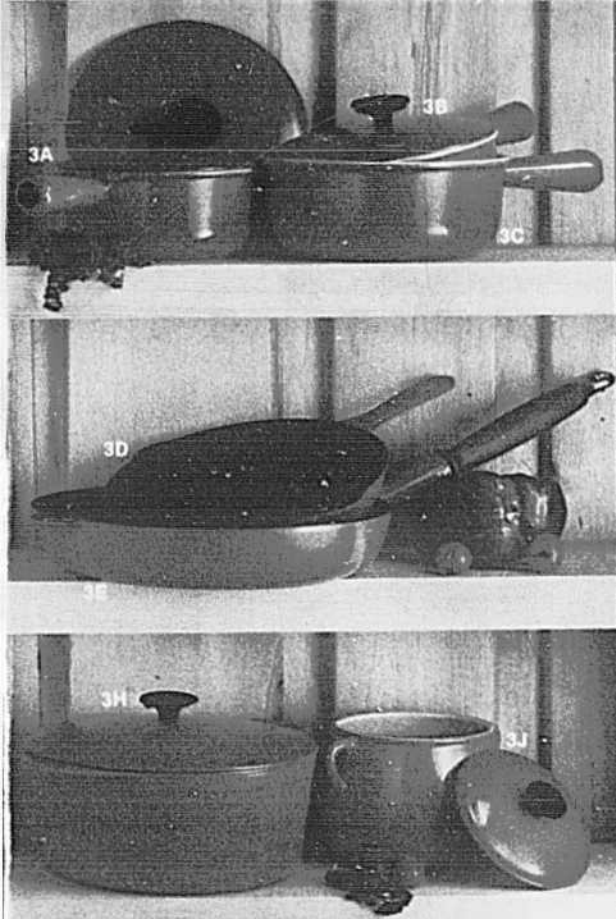

**(2E)391—Casserole 96 oz. avec couvercle.** Prix Eaton 20.98 ch.

**(2F)391—Casserole 64 oz. avec couvercle.** Prix Eaton 18.73 ch.

**(2G)391—Casserole 48 avec couvercle.** Prix Eaton 16.48 ch.

**(2H)—Bouilloire sifflante 64 oz.** Prix Eaton 14.98 ch.

**(2J)391—Poêlon 10" avec couvercle.** Prix Eaton 27.73 ch.

**(2K)391—Faitout 192 oz. avec couvercle.** Prix Eaton 32.23 ch.

Dimensions approximatives

**A rabais—Ustensiles de cuisine  
"Cousances" importés de France.**