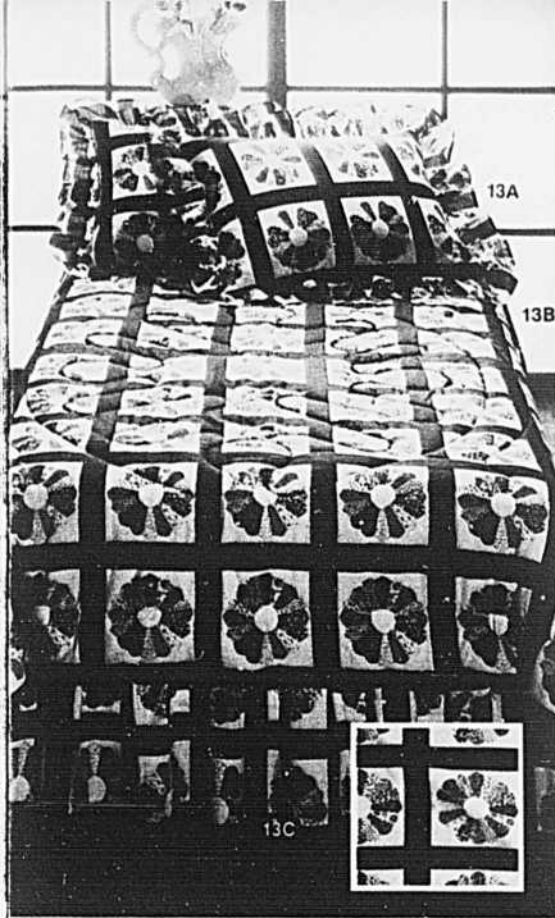

Confort à prix d'aubaines

A rabais—Ensemble édredon "Country Manor". Motifs à carreaux façon "patchwork". Brun ou bleu.

(13A)261—Couvre-oreillers. Rabais de 20%—En coton et polyester. Standard

Prix courant Eaton 6 98 **5.49 ch.**

Grand. Prix courant Eaton 7 49 **5.99 ch.**

(13B)261—Rabais sur édredon grand format. Dessus de coton / polyester, envers en tricot d'acétate, ouatinage de polyester Fortrel. Lavable en machine.

Jumeau 68 x 86". Prix cour.

Eaton 29 98 **23.98 ch.**

Deux places. **76 x 86"**. Prix cour.

Eaton 32 98 **26.98 ch.**

Grand 86 x 92". Prix cour.

Eaton 39 98 **32.98 ch.**

(13C)261—A rabais—Jupon de lit assorti.

Jumeau. Prix cour.

Eaton 15 98 **12.98 ch.**

Deux places. Prix cour.

Eaton 18 98 **15.98 ch.**

Grand. Prix courant

Eaton 21 98 **17.98 ch.**

12 à 22% de rabais sur les draps et taies blanc "Haddon Hall".

(13D)262—A rabais—Qualité utilitaire.

En blanc, à repassage permanent.

Lavables en machine. Droit ou ajusté.

En coton et polyester

Jumeau. Prix cour. Eaton 7 49 **5.99 ch.**

Deux places. Prix cour.

Eaton 8 98 **6.99 ch.**

Grand. Prix cour. Eaton 9 98 **7.98 ch.**

Taies standard. Prix cour.

Eaton 3 98 **3.49 la paire**

Procurez-vous deux oreillers "Haddon Hall" et épargnez 50% à l'achat du second.

(13E)261—A rabais—"Countess", support ferme. Un mélange de plumes de poulet et d'oiseaux aquatiques. Rembourrage traité **Sanitized**. Bordures à lisère.

Standard 19 x 25". Prix cour. Eaton 8 98 **2 pour 13.46**

Grand 20 x 29". Prix courant Eaton

10 98 **2 pour 16.46**

(13F)261—A rabais—"Duchess", support moyen. Rembourrage de plumes d'oiseaux aquatiques et de duvet, traité **Sanitized**. Recouvrement en couil de coton antiplumes et antiduvet. Bordures à lisère.

Standard 20 x 26". Prix courant

Eaton 18 98 **2 pour 28.46**

Grand 20 x 29". Prix cour.

Eaton 21 98 **2 pour 32.96**

Très grand 20 x 38". Prix courant

Eaton 28 98 **2 pour 43.46**

(13G)261—A rabais—"Classic", support léger. Rembourrage de plumes d'oiseaux aquatiques. Recouvrement en coton antiplumes et antiduvet. Bordures à liséré. Traité **Sanitized** pour en protéger la fraîcheur.

Standard 20 x 26". Prix cour.

Eaton 47 98 **2 pour 71.46**

Grand 20 x 29". Prix courant

Eaton 58 98 **2 pour 88.46**

Très grand 20 x 38". Prix courant

Eaton 79 98 **2 pour 119.96**

(13H)261—"Trousseau", support ferme. Rembourrage de plumes d'oiseaux aquatiques traité **Sanitized**. Couil de coton antiplumes à jolis motifs de fleur. Bordure à lisère.

Standard 20 x 26". Prix cour.

Eaton 12 98 **2 pour 19.46**

Grand 20 x 29". Prix cour.

Eaton 14 98 **2 pour 22.46**

Très grand 20 x 38". Prix courant

Eaton 18 98 **2 pour 28.46**

(13J)261—A rabais—"Service", support moyen. En caoutchouc mousse latex à centre non allergène, recouvrement à glissière.

Standard 15 x 24". Prix cour.

Eaton 11 98 **2 pour 17.46**

Grand 17 x 28". Prix courant

Eaton 16 98 **2 pour 25.46**

(13K)261—A rabais—"Debutante",

support léger. Ouatinage de polyester

Dacron II. Lavable, non allergène.

Standard 19 x 25". Prix cour.

Eaton 9 98 **2 pour 14.96**

Grand 20 x 29". Prix cour.

Eaton 10 98 **2 pour 16.96**

Très grand 20 x 38". Prix cour.

Eaton 15 98 **2 pour 23.96**