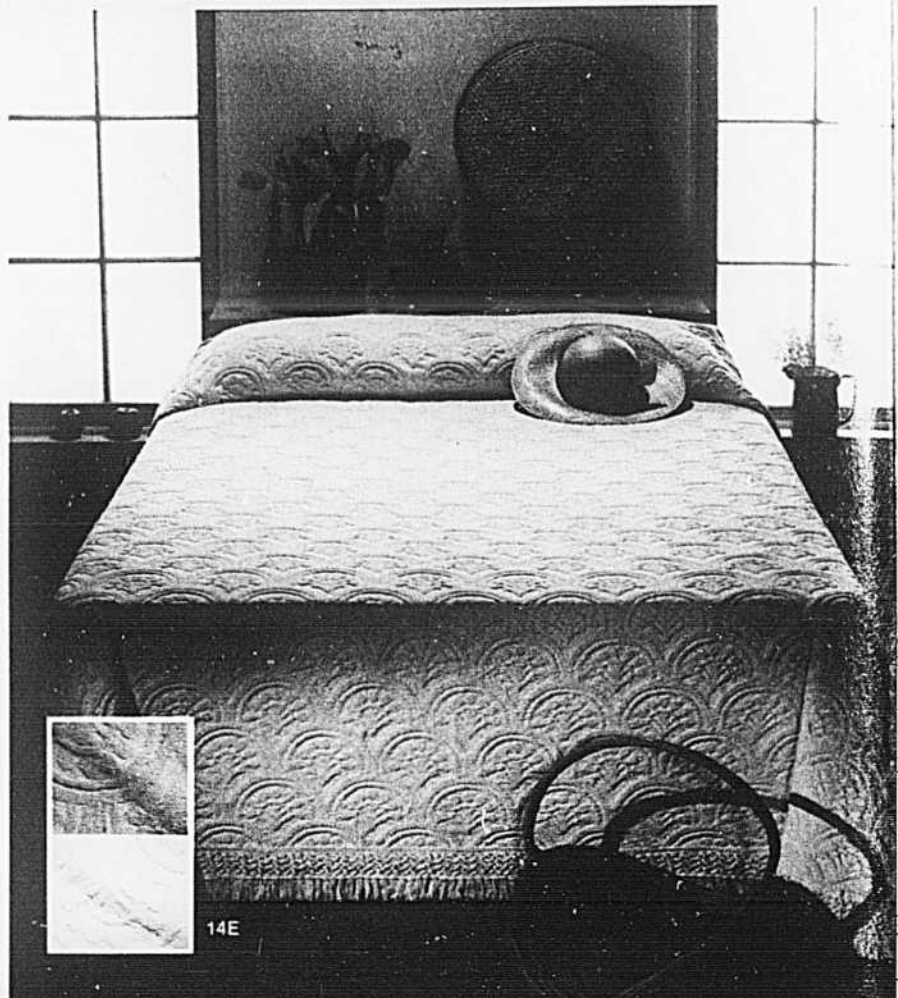

Couvre-lit traditionnel "Moondust"

(14E)264—A rabais—En coton mâté avec large bordure frangée. Un apport à toute chambre traditionnelle. Nettoyage à sec. Naturel (couleur-vedette) en haut, ton or, en bas, blanc. Jumeau. Prix cour. Eaton 49 99 **39.99 ch.** Deux places. Prix cour. Eaton 54 99 **43.99 ch.** Grand. Prix cour. Eaton 59 99 **47.99 ch.** Très grand. Prix cour. Eaton 69 99 **55.99 ch.**