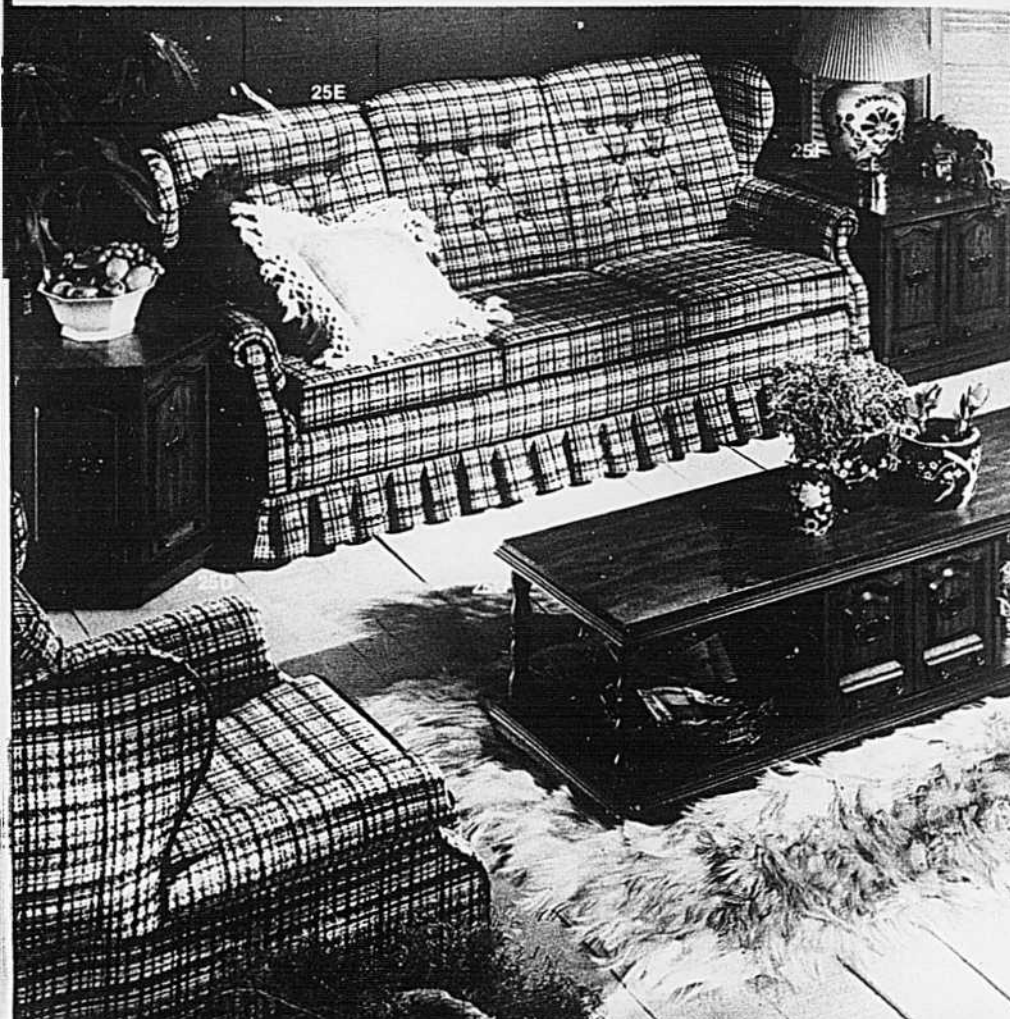

25C

25E

Fauteuils inclinés à prix d'aubaines.

(25A)500—A rabais—Berceuse basculante

El Ran. Construite de ressorts ne s'affaissant pas. Recouvrement de polypropylène/vinyle Naugahyde, rouille, charbon de bois et vert. Prix Eaton 159.99 ch.

(25B)500—A rabais—Fauteuil relaxant de Kroehler avec dossier à ailerons.

Recouvrement nylon et vinyle Naugahyde combinés. beige, brun ou rouille. Prix Eaton 199.99 ch.

(25C)500—A rabais—Fauteuil de Kroehler.

Avec le ressorts ne s'affaissant pas. Recouvrement en oléfine rugueux et vinyle Naugahyde traité Sanitized pour assurer une fraîcheur durable. Brun, rouille ou vert. Prix Eaton 129.99 ch.

Ensemble de style colonial de "Meridian", division de Sklar.

En aubaine. Dossier haut, capitonné. Recouvrement en oléfine durable dans de chaleureux tons naturels. En bois franc, de ressorts ne s'affaissant pas.

(25E)466—Ensemble 2 pièces.

Canapé, 81 x 37 x 34" fauteuil 32 x 37 x 34" Prix Eaton 479.99 l'ens, 2 pièces

(25E1)466—(non illustrées), 58 x 37 x 34" ch.

Prix Eaton 249.99

L'agencement "Sherwood Forest" en aubaine.

A rabais—Tables et élément mural agréables de style colonial

Cadres et montants de bois franc. Bois d'érable lamellé résistant aux taches. Métal fini laiton antique. (Dimensions approximatives).

(25D)467—Commode hexagonale 20½ x 20½ x 20½".

Prix Eaton 99.99 ch.

(25F)467—Armoire carrée, 23½ x 23½ x 20".

Prix Eaton 99.99 ch.

(25G)467—Table à cocktail 59½ x 19½ x 18½".

Prix Eaton 99.99 ch.

(25H)467—Table de divan, 52 x 15 x 28".

Prix Eaton 99.99 ch.

(25J)467—Armoire à disques, 2 portes, 30½ x 15¾ x 23¾".

Prix Eaton 99.99 ch.

(25K)467—Bibliothèque à 2 portes, 15½ x 30 x 72".

Prix Eaton 119.99 ch.

(25L)467—Bibliothèque ouverte, 15½ x 30 x 72".

Prix Eaton 89.99 ch.

(25M)467—Bibliothèque à bureau, 15½ x 30 x 72".

Prix Eaton 129.99 ch.