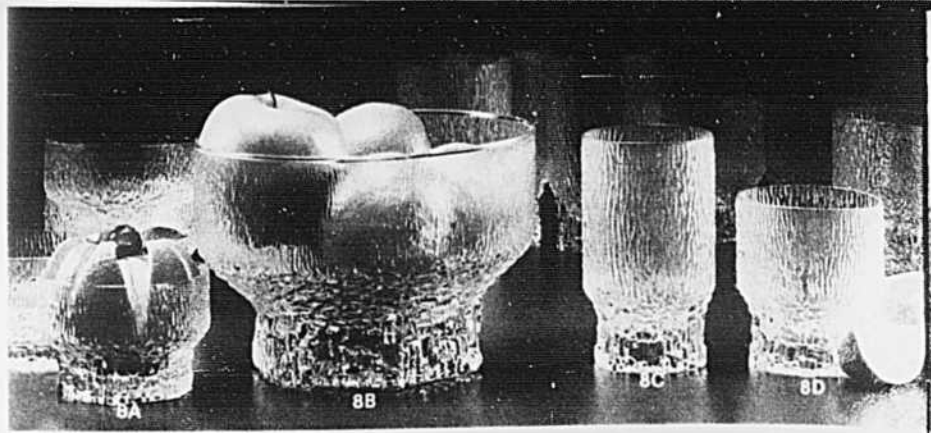

(8B)372—Saladier
Prix Eaton 11.99 ch.

(8C)372—Verres à "Hi-Ball"
Prix Eaton 6 pour 12.99

(8D)372—Verres à "Old-fashioned"
Prix Eaton 6 pour 12.99

A votre santé... estivale

A rabais—Très gros verres importés d'Italie. Motif de fruit. Clair (tel qu'illustres) ou vert.

(8E)372—Verres à "Hi-ball", 16 oz.
Prix Eaton 4 pour 9.99

(8F)372—Verres à double "Old-fashioned", 13 oz.

Prix Eaton 4 pour 9.99

Un air de détente à la façon italienne

(8G)372—**A rabais**—Assiettes à fruit 8" en verre givré. Motifs de pomme, poire ou citron. Prix Eaton 3.79 ch.

(8G1)372—**A rabais**—Assiettes à fruit comme ci-dessus mais mesurant 11".
Prix Eaton 5.49 ch.

Verrie à l'accent sobre et moderne

A rabais—Verrerie "Fjord" importée d'Europe. En verre soufflé, poli à la main.

(8H)372—Verre à vin

(8J)372—Verre à cognac

(8K)372—Verre à parfait

(8L)372—Verre à vin blanc

(8M)372—Verre à liqueur (double)

(8N)372—Verre à eau

(8P)372—Verre à champagne

(8Q)372—Verre à "Whisky Sour"

Prix Eaton 4 pour 7.99

Pour amateurs sûrement!

A rabais—Verres dont le col est assez large pour permettre au vin de "respirer"

(8R)372—Verre à vin, 14 oz.

(8S)372—Verre à vin, 10½ oz.

(8T)372—Flûte à champagne

(8U)372—Verre à bourgogne, 25 oz.

Prix Eaton 4 pour 14.99

Verrerie pour le bar à prix d'ami

Rabais—Verrerie soufflée à la main, importée de Roumanie.

(8V)372—Verres à bière genre "Pilsner", 16 oz. 4 pour 13.99

(8W)372—Cruche, 65 oz.
Prix Eaton 12.99 ch.