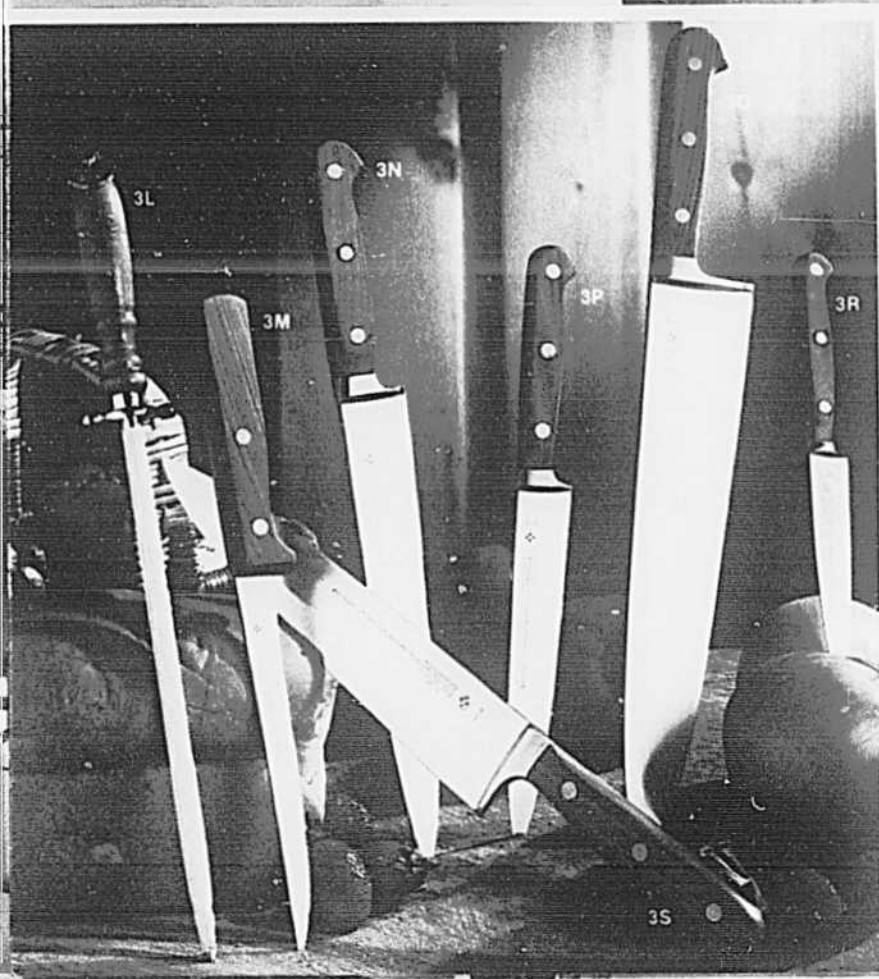

**(2E)391—Casserole 96 oz. avec couvercle.** Prix Eaton 20.98 ch.

**(2F)391—Casserole 64 oz. avec couvercle.** Prix Eaton 18.73 ch.

**(2G)391—Casserole 48 avec couvercle.** Prix Eaton 16.48 ch.

**(2H)—Bouilloire sifflante 64 oz.** Prix Eaton 14.98 ch.

**(2J)391—Poêlon 10" avec couvercle.** Prix Eaton 27.73 ch.

**(2K)391—Faitout 192 oz. avec couvercle.** Prix Eaton 32.23 ch.

Dimensions approximatives

**A rabais—Ustensiles de cuisine  
"Cousances" importés de France.**