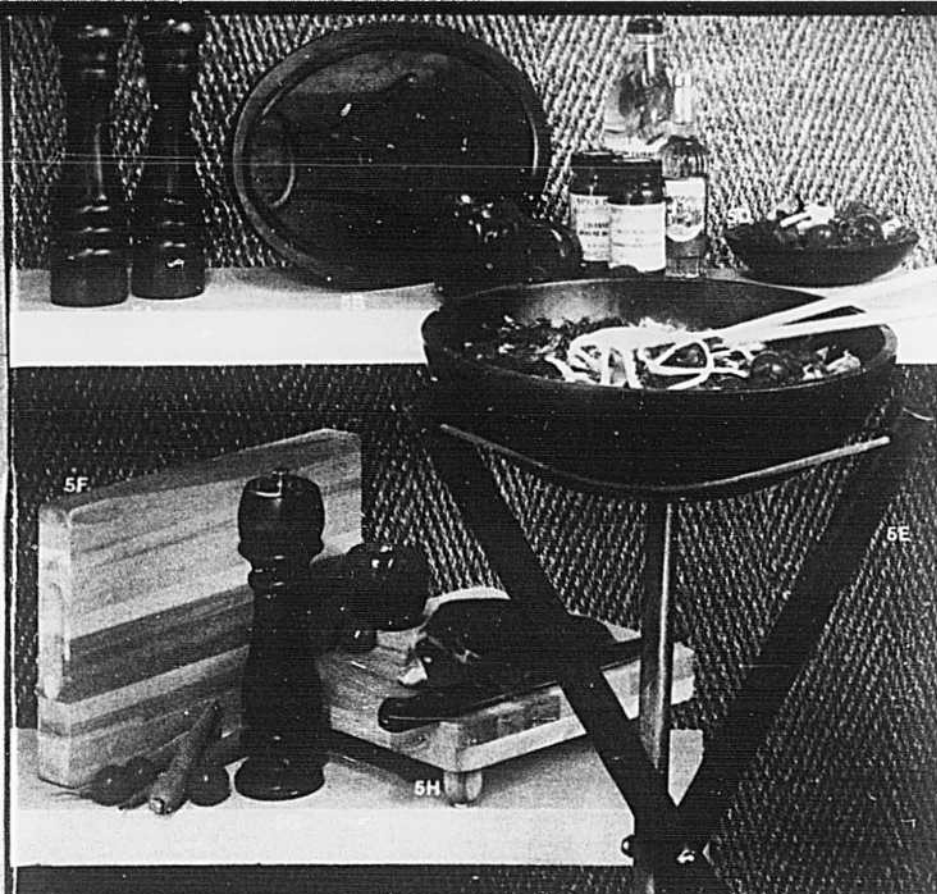

**(5Q)257**—Linge à vaisselle. Prix Eaton **2.59 ch.**

**(5R)257**—Mouffes pour plats chauds. Prix Eaton **3.49 ch.**

**(5S)257**—Couvre-grille-pain. Prix Eaton **3.49 ch.**

Eaton met à votre portée le bien-être dont vous rêvez pour vous-même et votre foyer.