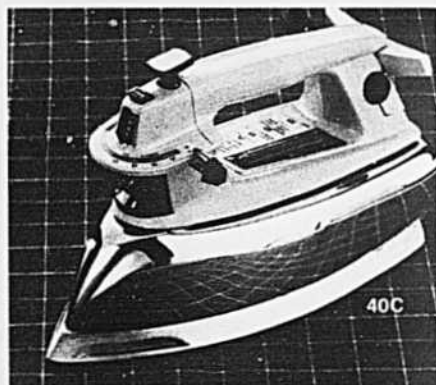

Sunbeam ne demande qu'à vous aider!

40C

(40A)564—A RABAIS—Batteur de luxe "Mixmaster" de Sunbeam.

Larges fouets. Avec pétrisseurs. Bols en acier inoxydable. A vitesses multiples. Moteur 300 Watts. Modèle MM350. Prix Eaton 89.98 ch.

(40B)564—A RABAIS—Percolateur Sunbeam deluxe 10 tasses. Peut filtrer de 4 à 10 tasses. A utiliser avec ou sans filtres de papier. Plaque chauffante. Bocal en verre. Modèle CM1. Prix Eaton 40.49 ch.

(40C)564—Fer à repasser auto-nettoyant Sunbeam "Super shot of steam". Fer à jet de vapeur /à sec /à vapeur. Semelle non adhésive. Guide des tissus. Modèle SS0SGT. Prix Eaton 37.69 ch.

(40D)564—A RABAIS—Marmite-mijoteuse "Heritage Pot" de Sunbeam. Votre repas cuit doucement en votre absence. Couvercle transparent. Capacité de 136 oz. Modèle SC2. Prix Eaton 23.99

(40E)564—Ouvre-boîte/affûte couteaux de Sunbeam. Accepte tout format de boîte arrêt automatique. Affûte les couteaux à lames non-dentées. Facile à nettoyer. Modèle CSTG. Prix Eaton 16.99 ch.

Supplément publicitaire:

La Presse, Le Soleil, Le Droit, La Tribune, samedi 14 mai 1977. Venez ou téléphonez. Tous ces articles sont vendus (tant qu'il y en aura en stock) jusqu'au samedi 28 mai 1977. Toutes les grandeurs indiquées sont approximatives.

De légers frais de manutention peuvent être imputés sur les achats faits à l'extérieur de la région montréalaise. Pour plus de renseignements, adressez-vous au magasin Eaton le plus près de chez vous.