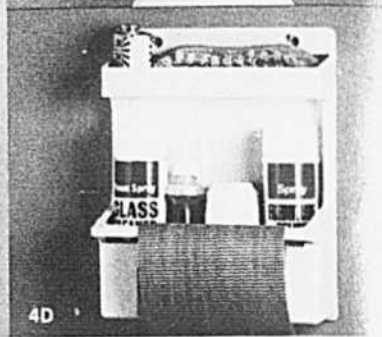

Des idées de rangement intelligentes

A rabais—Ces articles de rangement de marque "Rubbermaid" très appréciés (Dimensions approximatives).

(4A)394—Support pour la vaisselle, 22½ x 10¾ x 6" Blanc.
Prix Eaton **3.99 ch.**

(4B)394—Dispositif-rangement balai-vadrouille, 13½ x 2¼ x 10" Ton sable.
Prix Eaton **3.99 ch.**

(4C)394—Rangement-repassage 12½ x 3¼ x 11" Prix Eaton **3.99 ch.**

(4D)394—Boîte de rangement-mélange, 11 x 13¼ x 5½" Ton sable.
Prix Eaton **3.99 ch.**

Eaton... une certitude de qualité

4B

4C

4E

4D

4H

A rabais—Linge de cuisine.

SPECIAL!—Lavettes et linges à vaisselle en coton gaufré.

(4F)257—Lavette 15 x 15"

Prix Eaton **6/2.65**

(4G)257—Linge à vaisselle, 20" x 30"

Prix Eaton **6/6.99**

'Festival II'
Nappes "Festival II" d'aspect toile—faciles d'entretien.

(4H)255—A rabais. Nappe "Festival II" de vinyle, envers finette de polyester. En brun, beige, ton or ou vert pâle.

52 x 70" Prix Eaton **4.99 ch.**

52 x 70" ovale. Prix Eaton **4.99 ch.**

52 x 90" Prix Eaton **6.29 ch.**

58" ronde Prix Eaton **6.29 ch.**

4G

Tous vos achats portent la garantie Eaton, la garantie la plus reconnue au pays.