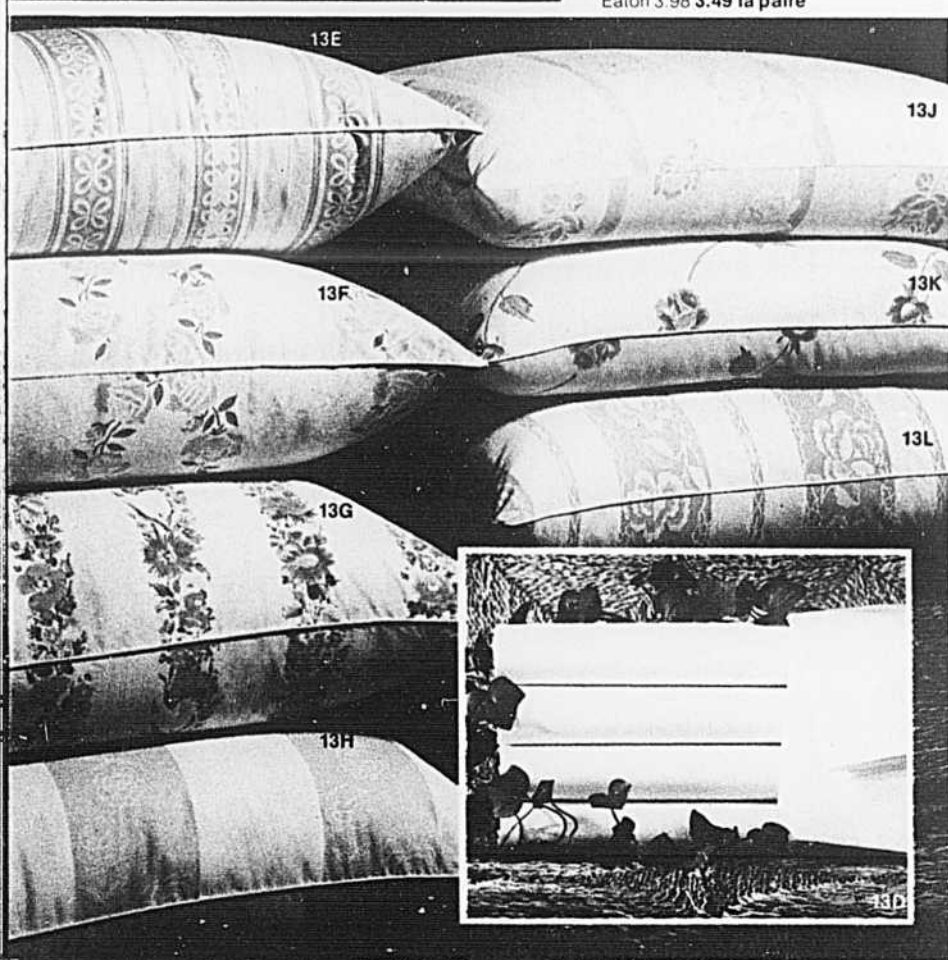

Standard 19 x 25". Prix courant

Eaton 6 98 **2 pour 10.46**

C'est si facile de téléphoner et de donner votre commande.

**Rabais de 20% sur les couvre-matelas et couvre-oreillers "Haddon Hall"**

**(14C)263—Couvre-oreillers** piqués en coton/polyester. Fermeture à glissière. Lavable en machine. Standard. Prix courant Eaton 4 50 **3.58 ch.** Grand. Prix courant Eaton 5 50 **4.38 ch.**