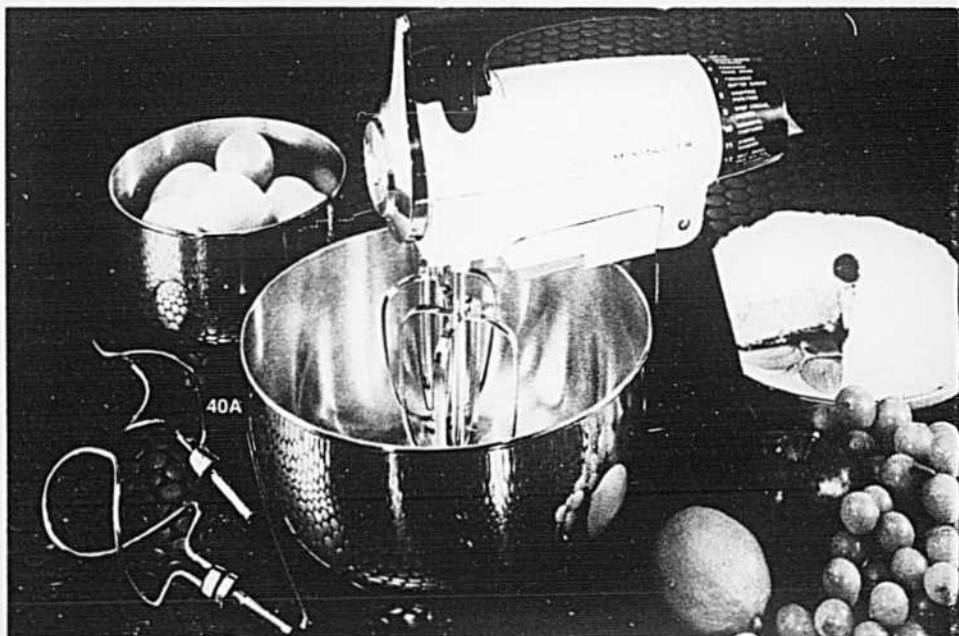

Sunbeam ne demande qu'à vous aider!

40A

(40A)564—A RABAIS—Batteur de luxe "Mixmaster" de Sunbeam.

Larges fouets. Avec pétrisseurs. Bols en acier inoxydable. A vitesses multiples. Moteur 300 Watts. Modèle MM350. Prix Eaton 89.98 ch.

(40B)564—A RABAIS—Percolateur Sunbeam deluxe 10 tasses. Peut filtrer de 4 à 10 tasses. A utiliser avec ou sans filtres de papier. Plaque chauffante. Bocal en verre. Modèle CM1. Prix Eaton 40.49 ch.

(40C)564—Fer à repasser auto-nettoyant Sunbeam "Super shot of steam". Fer à jet de vapeur /à sec /à vapeur. Semelle non adhésive. Guide des tissus. Modèle SS0SGT. Prix Eaton 37.69 ch.

(40D)564—A RABAIS—Marmite-mijoteuse "Heritage Pot" de Sunbeam. Votre repas cuit doucement en votre absence. Couvercle transparent. Capacité de 136 oz. Modèle SC2. Prix Eaton 23.99

(40E)564—Ouvre-boîte/affûte couteaux de Sunbeam. Accepte tout format de boîte arrêt automatique. Affûte les couteaux à lames non-dentées. Facile à nettoyer. Modèle CSTG. Prix Eaton 16.99 ch.

Supplément publicitaire:

La Presse, Le Soleil, Le Droit, La Tribune, samedi 14 mai 1977. Venez ou téléphonez. Tous ces articles sont vendus (tant qu'il y en aura en stock) jusqu'au samedi 28 mai 1977. Toutes les grandeurs indiquées sont approximatives.

De légers frais de manutention peuvent être imputés sur les achats faits à l'extérieur de la région montréalaise. Pour plus de renseignements, adressez-vous au magasin Eaton le plus près de chez vous.