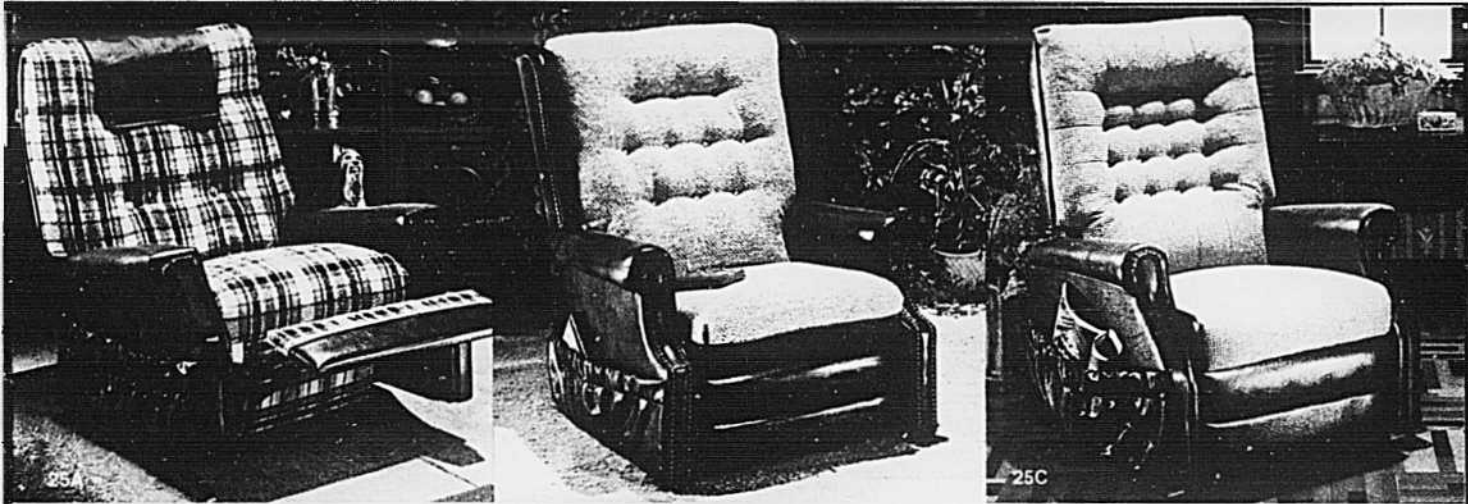

Fauteuils inclinés à prix d'aubaines.

(25A)500—A rabais—Berceuse basculante

El Ran. Construite de ressorts ne s'affaissant pas. Recouvrement de polypropylène/vinyle Naugahyde, rouille, charbon de bois et vert. Prix Eaton 159.99 ch.

(25B)500—A rabais—Fauteuil relaxant de Kroehler avec dossier à ailerons.

Recouvrement nylon et vinyle Naugahyde combinés. beige, brun ou rouille. Prix Eaton 199.99 ch.

(25C)500—A rabais—Fauteuil de Kroehler.

Avec le ressorts ne s'affaissant pas. Recouvrement en oléfine rugueux et vinyle Naugahyde traité Sanitized pour assurer une fraîcheur durable. Brun, rouille ou vert. Prix Eaton 129.99 ch.

Ensemble de style colonial de "Meridian", division de Sklar.

En aubaine. Dossier haut, capitonné. Recouvrement en oléfine durable dans de chaleureux tons naturels. En bois franc, de ressorts ne s'affaissant pas.

(25E)466—Ensemble 2 pièces.

Canapé, 81 x 37 x 34" fauteuil 32 x 37 x 34" Prix Eaton 479.99 l'ens, 2 pièces

(25E1)466—(non illustrées), 58 x 37 x 34" ch.

Prix Eaton 249.99

L'agencement "Sherwood Forest" en aubaine.

A rabais—Tables et élément mural agréables de style colonial

Cadres et montants de bois franc. Bois d'érable lamellé résistant aux taches. Métal fini laiton antique. (Dimensions approximatives).

(25D)467—Commode hexagonale 20½ x 20½ x 20½".

Prix Eaton 99.99 ch.

(25F)467—Armoire carrée, 23½ x 23½ x 20".

Prix Eaton 99.99 ch.

(25G)467—Table à cocktail 59½ x 19½ x 18½".

Prix Eaton 99.99 ch.

(25H)467—Table de divan, 52 x 15 x 28".

Prix Eaton 99.99 ch.

(25J)467—Armoire à disques, 2 portes, 30½ x 15¾ x 23¾".

Prix Eaton 99.99 ch.

(25K)467—Bibliothèque à 2 portes, 15½ x 30 x 72".

Prix Eaton 119.99 ch.

(25L)467—Bibliothèque ouverte, 15½ x 30 x 72".

Prix Eaton 89.99 ch.

(25M)467—Bibliothèque à bureau, 15½ x 30 x 72".