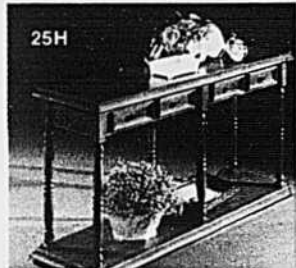

Fauteuils inclinés à prix d'aubaines.

(25A)500—A rabais—Berceuse basculante

El Ran. Construite de ressorts ne s'affaissant pas. Recouvrement de polypropylène/vinyle Naugahyde, rouille, charbon de bois et vert. Prix Eaton 159.99 ch.

(25B)500—A rabais—Fauteuil relaxant de Kroehler avec dossier à ailerons.

Recouvrement nylon et vinyle Naugahyde combinés. beige, brun ou rouille. Prix Eaton 199.99 ch.

(25C)500—A rabais—Fauteuil de Kroehler.

Avec le ressorts ne s'affaissant pas. Recouvrement en oléfine rugueux et vinyle Naugahyde traité Sanitized pour assurer une fraîcheur durable. Brun, rouille ou vert. Prix Eaton 129.99 ch.

Ensemble de style colonial de "Meridian", division de Sklar.

En aubaine. Dossier haut, capitonné. Recouvrement en oléfine durable dans de chaleureux tons naturels. En bois franc, de ressorts ne s'affaissant pas.

(25E)466—Ensemble 2 pièces.

Canapé, 81 x 37 x 34" fauteuil 32 x 37 x 34" Prix Eaton 479.99 l'ens, 2 pièces

(25E1)466—(non illustrées), 58 x 37 x 34" ch.

Prix Eaton 249.99

L'agencement "Sherwood Forest" en aubaine.

A rabais—Tables et élément mural agréables de style colonial

Cadres et montants de bois franc. Bois d'érable lamellé résistant aux taches. Métal fini laiton antique. (Dimensions approximatives).

(25D)467—Commode hexagonale 20½ x 20½ x 20½".

Prix Eaton 99.99 ch.

(25F)467—Armoire carrée, 23½ x 23½ x 20".

Prix Eaton 99.99 ch.

(25G)467—Table à cocktail 59½ x 19½ x 18½".

Prix Eaton 99.99 ch.

(25H)467—Table de divan, 52 x 15 x 28".

Prix Eaton 99.99 ch.

(25J)467—Armoire à disques, 2 portes, 30½ x 15¾ x 23¾".

Prix Eaton 99.99 ch.

(25K)467—Bibliothèque à 2 portes, 15½ x 30 x 72".

Prix Eaton 119.99 ch.

(25L)467—Bibliothèque ouverte, 15½ x 30 x 72".

Prix Eaton 89.99 ch.

(25M)467—Bibliothèque à bureau, 15½ x 30 x 72".