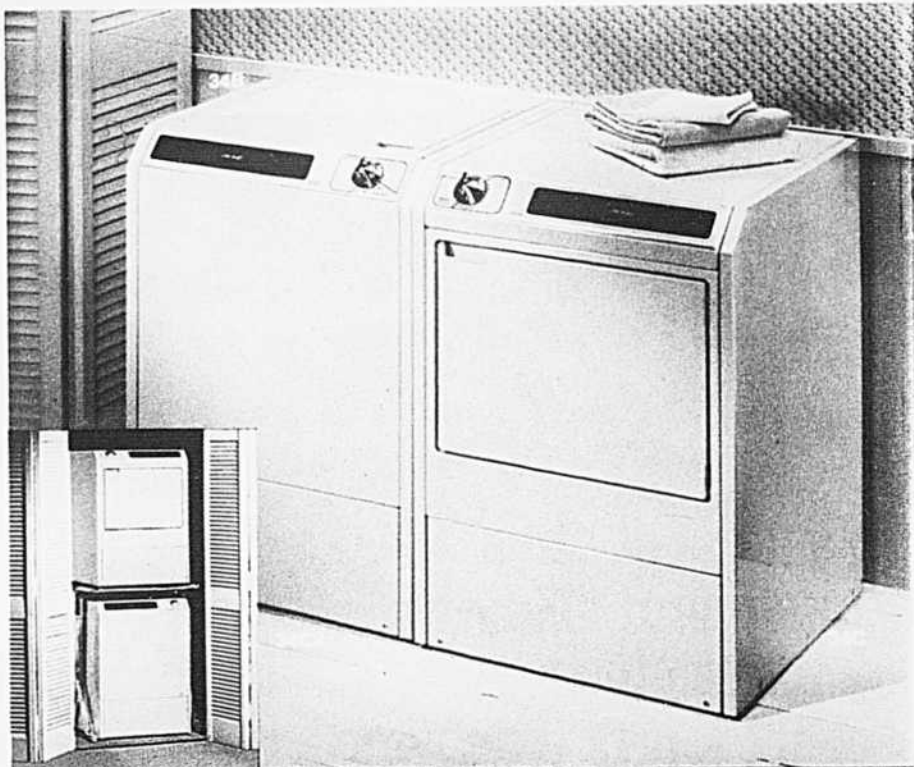

Une offre saisonnière!
Climatiseur Viking Eaton 8000 BTU

289.95

(34A)—A rabais—Puissance de 8000 BTU. Pour fenêtres d'environ 24 x 40" de largeur. Muni d'un thermostat à même assurant une température agréable même pendant les chaudes nuits d'été. Vous permet de dormir au frais. Aide à contrôler la poussière, rejette l'air vicié. Ventilateurs à 3 vitesses. Déshumidifie. 1.6 pts/h. Vendue avec nécessaire d'installation. Modèle CU6979
Prix Eaton **289.95**

34A

Machine à laver **349.99**

(34B)414—A rabais—Machine à laver mobile compacte Viking. Mesure seulement 24" de largeur mais a une capacité de lavage de 8 livres. Vitesse simple, 3 réglages de température, 3 cycles de lavage: coton, rinçage supplémentaire et tissus sans repassage et linge fin. Filtré à charpie. Environ 34"H x 24"L x 25"P. Ton or moisson. Modèle EW 124. Prix Eaton **349.99 ch.** Blanc, 10.00 de moins.

(34B)414—A rabais (Non illustré). Super machine à laver automatique. Mobile, 3 programmes de lavage / essorage, 5 températures de lavage / essorage. Convient à n'importe quels tissus lavables. Mesure seulement 24" Niveau d'eau variable. Cycle de trempage. Couleurs comme ci-dessus. Modèle EW 224. Prix Eaton **359.99 ch.** Ton or moisson, **10.00** en sus.

229.99

(34C)414—A rabais—Sèche-linge compact Viking. Capacité de 8 livres, filtre à charpies, commutateur de sûreté. Cycles: normal, pressage permanent, duvetage. 115 Volts. Modèle ED124, env. 34"H x 24"L x 24"P. Ton or moisson. Prix Eaton **229.99 ch.** Blanc, 10.00 en moins.

(34C1)414—A rabais—(Non illustré). Sèche-linge automatique Viking. 4 cycles automatiques. Filtre à charpie. Commutateur de sûreté. 220 Volts. Couleurs et dimensions comme ci-dessus. Modèle ED224. Prix Eaton **219.99 ch.** Ton or Moisson, **10.00** en sus