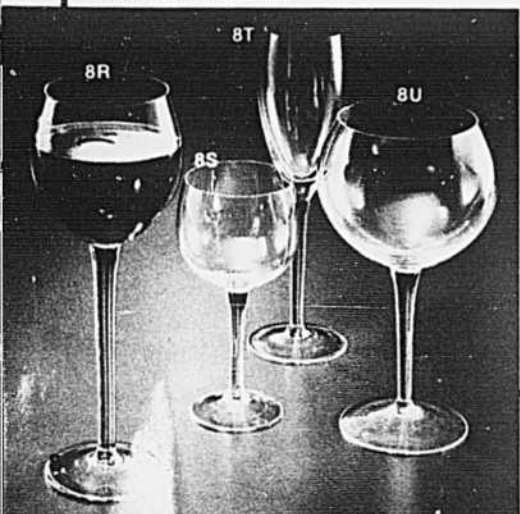

(8B)372—Saladier
Prix Eaton 11.99 ch.

(8C)372—Verres à "Hi-Ball"
Prix Eaton 6 pour 12.99

(8D)372—Verres à "Old-fashioned"
Prix Eaton 6 pour 12.99

A votre santé... estivale

A rabais—Très gros verres importés d'Italie. Motif de fruit. Clair (tel qu'illustres) ou vert.

(8E)372—Verres à "Hi-ball", 16 oz.
Prix Eaton 4 pour 9.99

(8F)372—Verres à double "Old-fashioned", 13 oz.

Prix Eaton 4 pour 9.99

Un air de détente à la façon italienne

(8G)372—**A rabais**—Assiettes à fruit 8" en verre givré. Motifs de pomme, poire ou citron. Prix Eaton 3.79 ch.

(8G1)372—**A rabais**—Assiettes à fruit comme ci-dessus mais mesurant 11".
Prix Eaton 5.49 ch.

Verrie à l'accent sobre et moderne

A rabais—Verrerie "Fjord" importée d'Europe. En verre soufflé, poli à la main.

(8H)372—Verre à vin

(8J)372—Verre à cognac

(8K)372—Verre à parfait

(8L)372—Verre à vin blanc

(8M)372—Verre à liqueur (double)

(8N)372—Verre à eau

(8P)372—Verre à champagne

(8Q)372—Verre à "Whisky Sour"

Prix Eaton 4 pour 7.99

Pour amateurs sûrement!

A rabais—Verres dont le col est assez large pour permettre au vin de "respirer"

(8R)372—Verre à vin, 14 oz.

(8S)372—Verre à vin, 10½ oz.

(8T)372—Flûte à champagne

(8U)372—Verre à bourgogne, 25 oz.

Prix Eaton 4 pour 14.99

Verrerie pour le bar à prix d'ami

Rabais—Verrerie soufflée à la main, importée de Roumanie.

(8V)372—Verres à bière genre "Pilsner", 16 oz. 4 pour 13.99

(8W)372—Cruche, 65 oz.
Prix Eaton 12.99 ch.