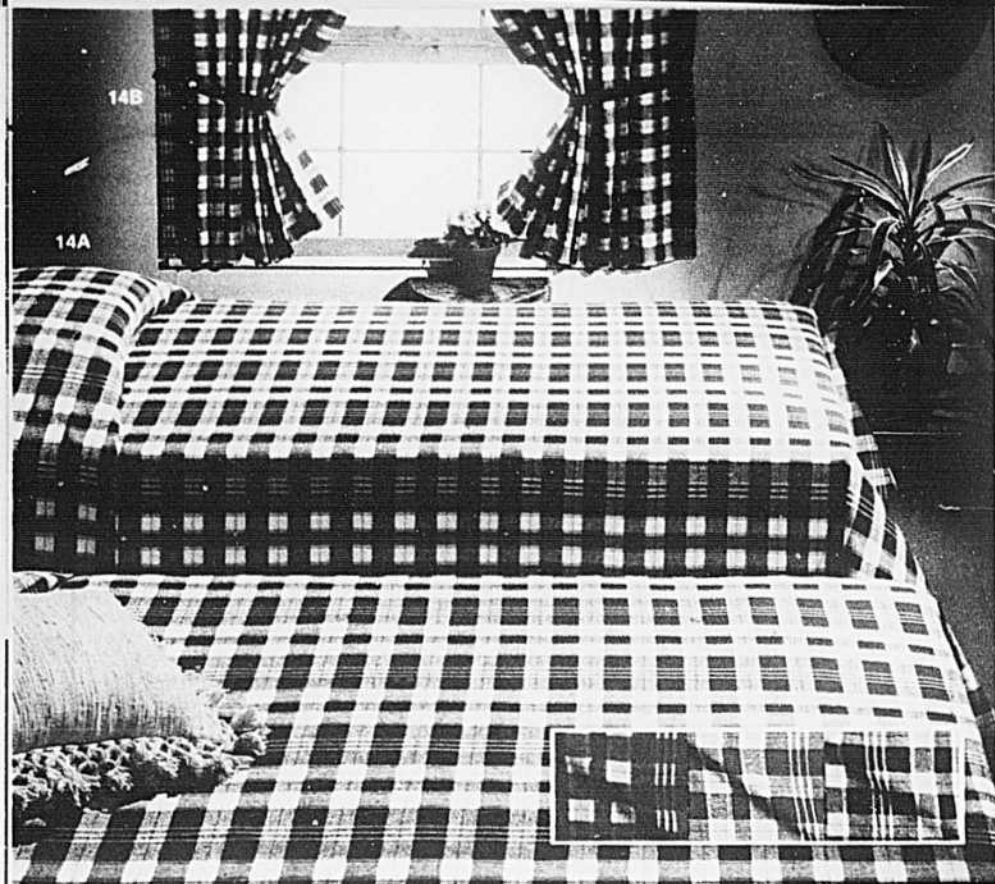

Standard 19 x 25". Prix courant

Eaton 6 98 **2 pour 10.46**

C'est si facile de téléphoner et de donner votre commande.

**Rabais de 20% sur les couvre-matelas et couvre-oreillers "Haddon Hall"**

**(14C)263—Couvre-oreillers** piqués en coton/polyester. Fermeture à glissière. Lavable en machine. Standard. Prix courant Eaton 4 50 **3.58 ch.** Grand. Prix courant Eaton 5 50 **4.38 ch.**