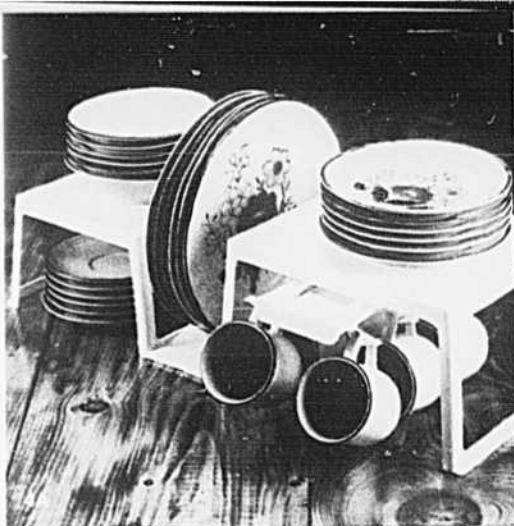

Des idées de rangement intelligentes

A rabais—Ces articles de rangement de marque "Rubbermaid" très appréciés (Dimensions approximatives).

(4A)394—Support pour la vaisselle, 22½ x 10¾ x 6" Blanc.
Prix Eaton **3.99 ch.**

(4B)394—Dispositif-rangement balai-vadrouille, 13½ x 2¼ x 10" Ton sable.
Prix Eaton **3.99 ch.**

(4C)394—Rangement-repassage 12½ x 3¼ x 11" Prix Eaton **3.99 ch.**

(4D)394—Boîte de rangement-mélange, 11 x 13¼ x 5½" Ton sable.
Prix Eaton **3.99 ch.**

Eaton... une certitude de qualité

4B