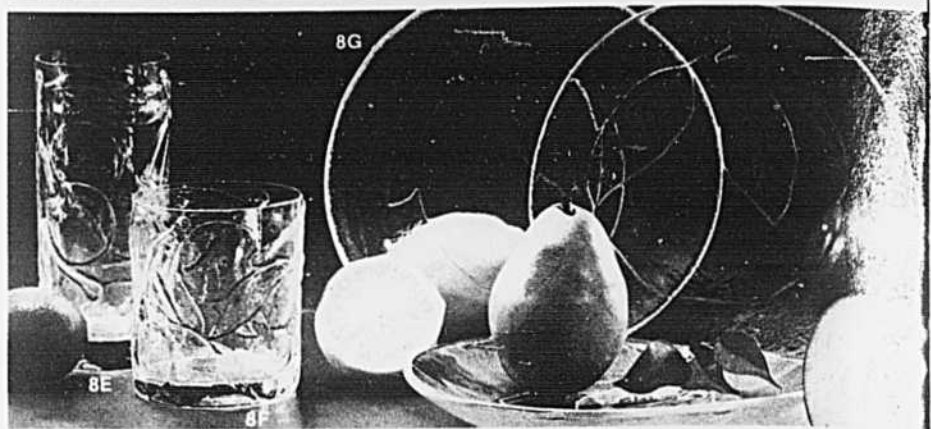

(8B)372—Saladier
Prix Eaton 11.99 ch.

(8C)372—Verres à "Hi-Ball"
Prix Eaton 6 pour 12.99

(8D)372—Verres à "Old-fashioned"
Prix Eaton 6 pour 12.99

A votre santé... estivale

A rabais—Très gros verres importés d'Italie. Motif de fruit. Clair (tel qu'illustres) ou vert.

(8E)372—Verres à "Hi-ball", 16 oz.
Prix Eaton 4 pour 9.99

(8F)372—Verres à double "Old-fashioned", 13 oz.

Prix Eaton 4 pour 9.99

Un air de détente à la façon italienne

(8G)372—**A rabais**—Assiettes à fruit 8" en verre givré. Motifs de pomme, poire ou citron. Prix Eaton 3.79 ch.

(8G1)372—**A rabais**—Assiettes à fruit comme ci-dessus mais mesurant 11".
Prix Eaton 5.49 ch.

Verrie à l'accent sobre et moderne

A rabais—Verrerie "Fjord" importée d'Europe. En verre soufflé, poli à la main.

(8H)372—Verre à vin

(8J)372—Verre à cognac

(8K)372—Verre à parfait

(8L)372—Verre à vin blanc

(8M)372—Verre à liqueur (double)

(8N)372—Verre à eau

(8P)372—Verre à champagne

(8Q)372—Verre à "Whisky Sour"

Prix Eaton 4 pour 7.99

Pour amateurs sûrement!

A rabais—Verres dont le col est assez large pour permettre au vin de "respirer"

(8R)372—Verre à vin, 14 oz.

(8S)372—Verre à vin, 10½ oz.

(8T)372—Flûte à champagne

(8U)372—Verre à bourgogne, 25 oz.

Prix Eaton 4 pour 14.99

Verrerie pour le bar à prix d'ami

Rabais—Verrerie soufflée à la main, importée de Roumanie.

(8V)372—Verres à bière genre "Pilsner", 16 oz. 4 pour 13.99

(8W)372—Cruche, 65 oz.
Prix Eaton 12.99 ch.