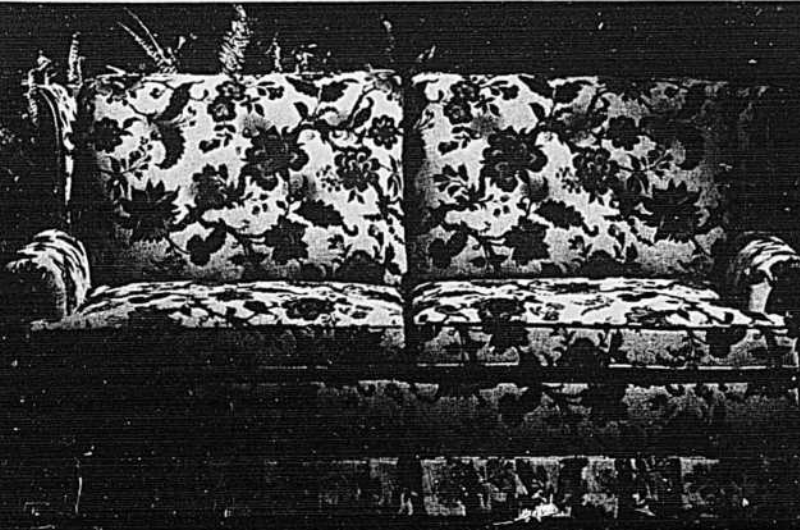

Grandeur ordinaire.

Prix Eaton 449.99 ch.

**(29C1)524—Fauteuil assorti (non illustré).**

Prix Eaton 229.99 ch.

29B

29C

30A

**(30A)—A RABAIS—Moquette  
"Miraglen" à gros brins bouclés**