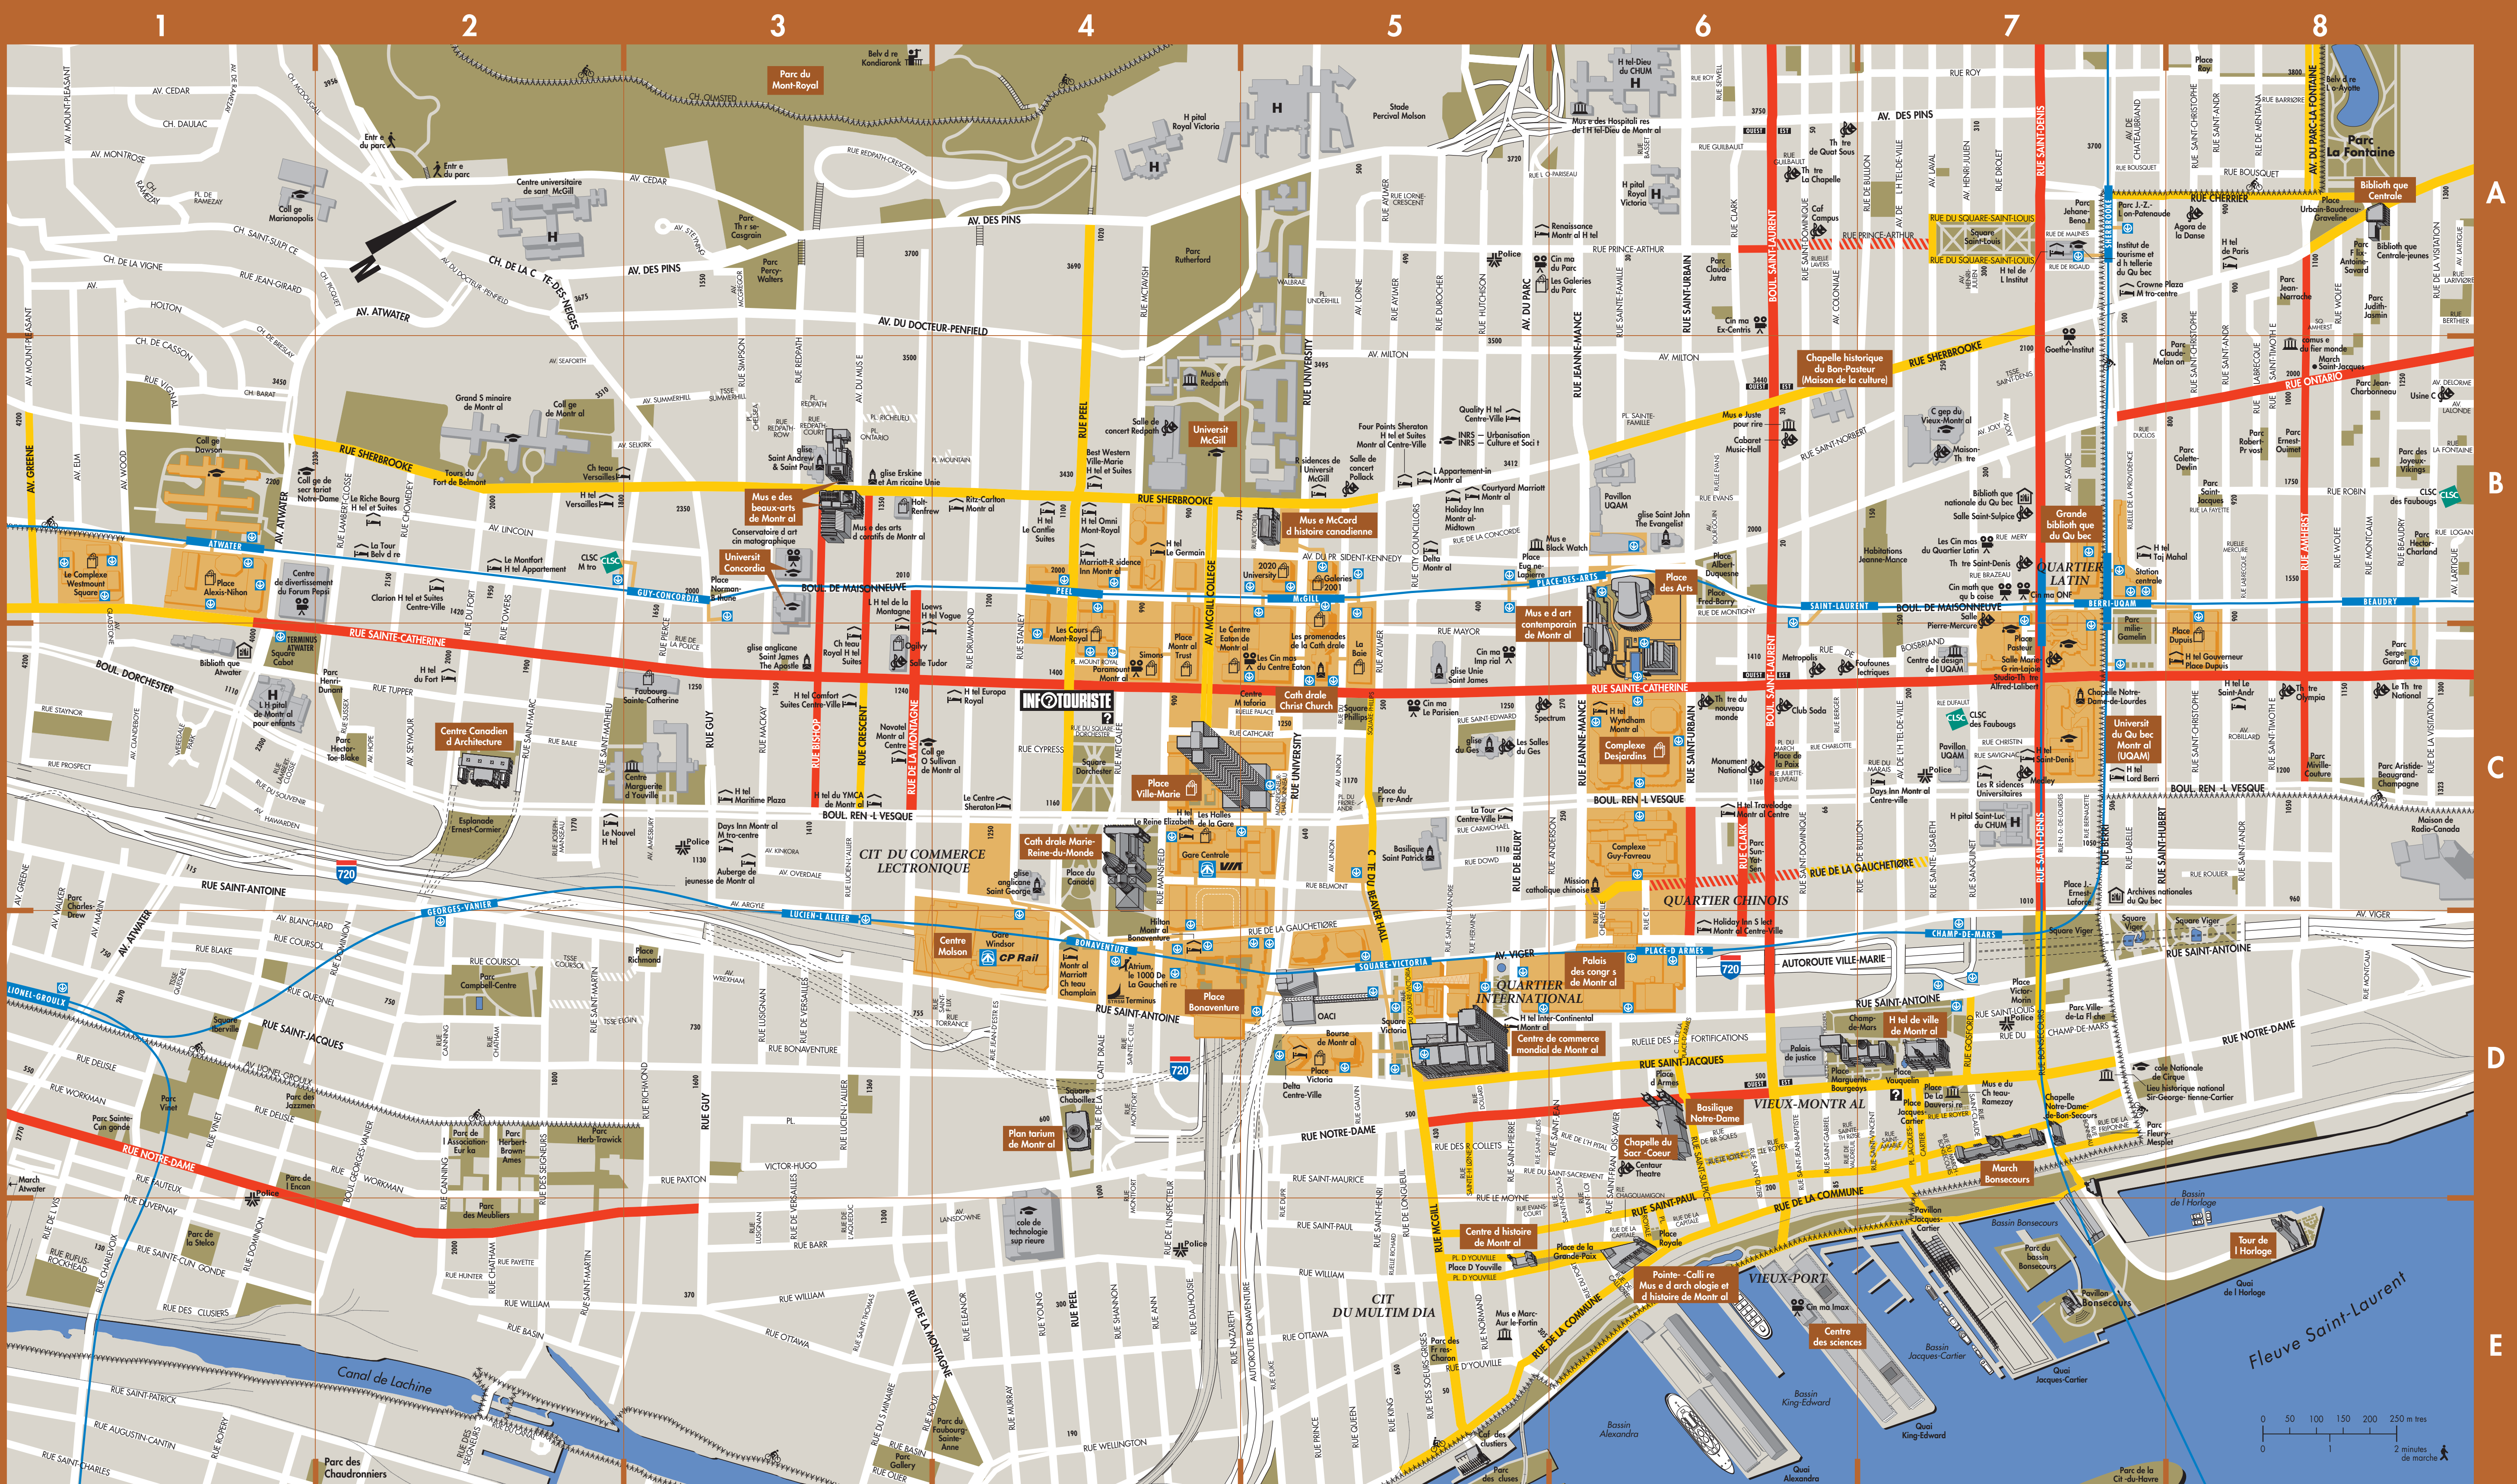

Cadbury*

CARAMILK*

Le doux secret de Montréal

CENTRE-VILLE

BIBLIOTHÈQUES ET MAISON DE LA CULTURE

CINÉMAS DE RÉPERTOIRE

- A6 Cinéma du Parc
- A6 Cinéma Ex-Centris
- C5 Cinéma Impérial
- B7 Cinéma ONS
- B7 Cinéma math que qu'coise

GALERIES MARCHANDES

HÉBERGEMENT

HOLIDAY INN SELECT MONTRÉAL CENTRE-VILLE

LIEUX DE CULTE

SERVICES DE LA SANTÉ

THÉÂTRES ET SALLES DE SPECTACLE

TRANSPORT

- C4 Gare Centrale
- D4 Gare Windsor
- B7 Station Centrale
- D4 Terminus STRSM

AUTRES LIEUX D'INTÉRÊT

LOCALISATION DES POINTS TOURISTIQUES