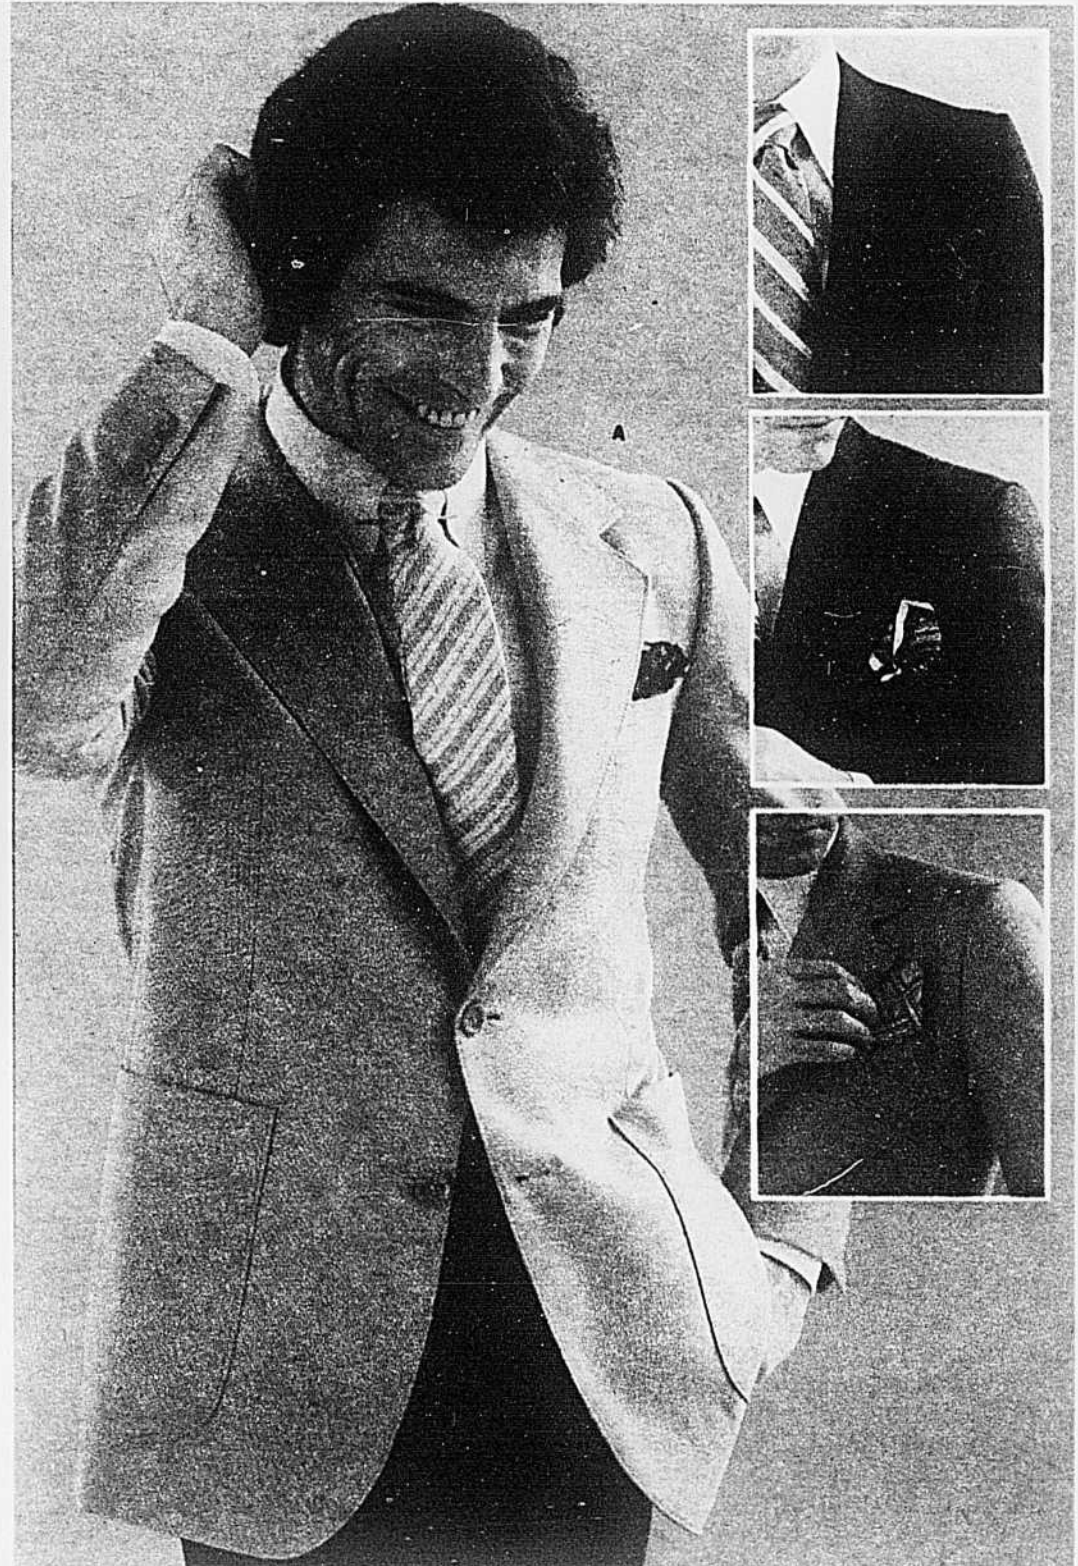

rabais 6⁹⁹
pantalon polyester lavable

Prix ord.
Simpsons 23.98
Spécial
Trans-Compagnie
Simpsons, ch.

16⁹⁹

B. Le complément idéal à tout gilet, chemise, pull ou blazer. Confection canadienne en tissu 65% polyester/35% rayonne lavable à la machine. Confection impeccable avec bande de taille agrippante "Ban-Rol". Marine, gris clair, brun foncé, beige ou bleu poudre. 30 à 44, ouïet non fini.

Rayon B260, vêtements à prix modiques pour hommes, au sous-sol.

aubaines!

D'AUTRES SPÉCIAUX TRANS-COMPAGNIE SIMPSONS