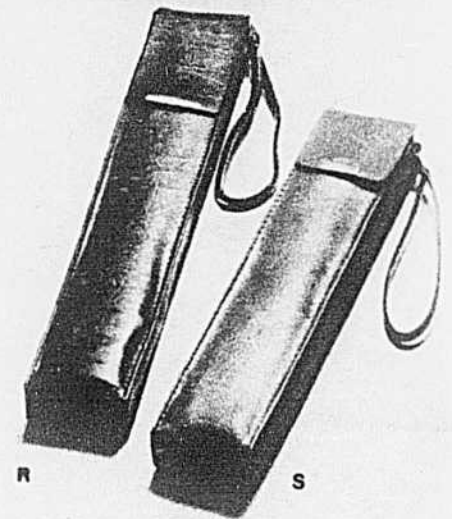

10⁹⁹

C. Robe de nuit longue genre camisole en seersucker. Imprimé de roses bleu, rose pâle ou jaune sur blanc.

10⁹⁹

Rayon 326, lingère, au quatrième.

aubaines!

**D'AUTRES SPÉCIAUX
TRANS-COMPAGNIE SIMPSONS**

rabais 50%

accessoires en cuir "Tilley" pour dames/hommes

Des étuis pratiques pour cartes et papiers importants! Luxueux cuir de veau ... fabrication soignée par "Tilley". Profitez de ce Spécial Trans-Compagnie Simpsons ... bas prix rendus possibles grâce au pouvoir d'achat groupé des 21 magasins Simpsons à travers le Canada. Achetez-en plusieurs pour vous-même, pour offrir en cadeaux à la Fête des mères ou à papa, lors de la Fête des pères.