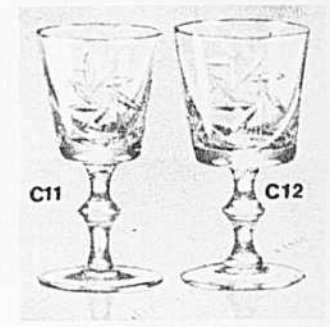

rabais 29% à 46%
accessoires en cristal
"Pinwheel"

	Prix ordinaire Simpsons	Spécial Trans-Compagnie Simpsons
A. Vase 8 po.	30.00	15⁹⁹
A1. Vase 10 po.	49.98	29⁹⁹
A2. Bol plat 9 po.	49.98	29⁹⁹
A3. Bol sur pied 8 po.	44.98	29⁹⁹
A4. Salière et poivrière	18.98	11⁹⁹ pai.
A5. Crémier/sucrier	22.98	15⁹⁹ ens.
A6. Beurrier couvert	17.98	11⁹⁹
A7. Cendrier 6 po.	23.98	15⁹⁹
A8. Bougeoirs 3 po.	18.98	11⁹⁹ pai.
A9. Carafe à vin	47.98	29⁹⁹
A10. Vase à fleur 8 po.	16.98	11⁹⁹
A11. Bonbonnière couverte 6 po.	24.98	15⁹⁹