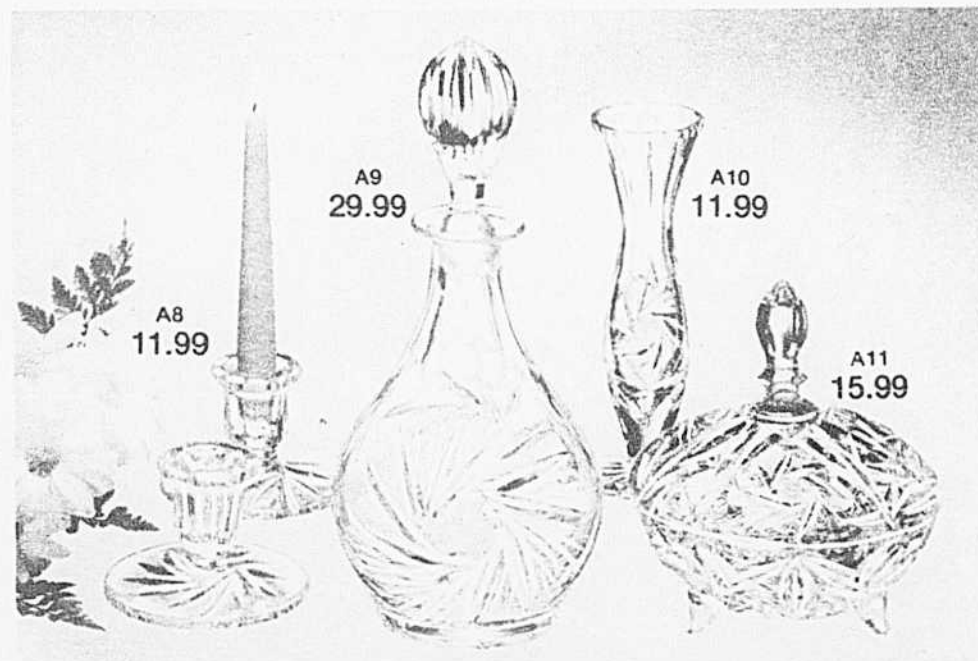

cristal taillé

aux bas prix Vente de mai chez Simpsons