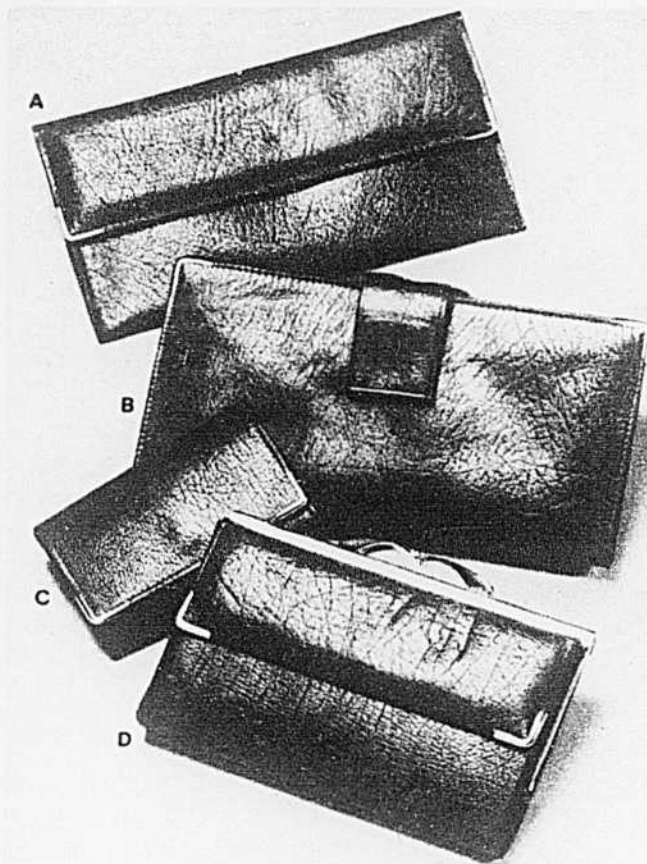

rabais 50%

accessoires en cuir "Tilley" pour dames/hommes