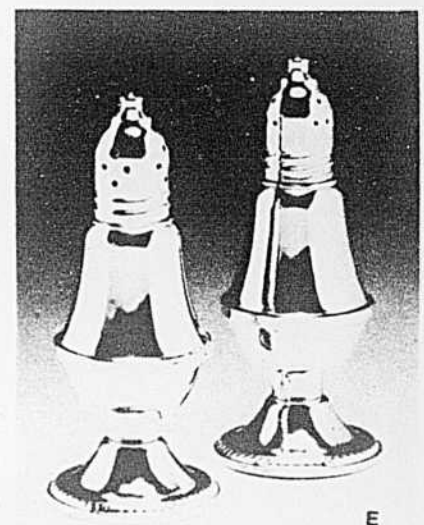

aubaines!

**D'AUTRES SPÉCIAUX
TRANS-COMPAGNIE SIMPSONS**