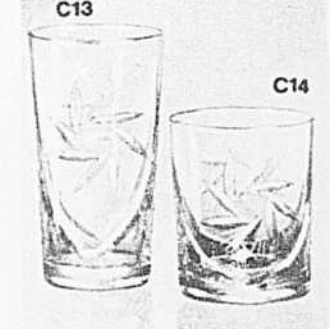

rabais 29% à 46%
accessoires en cristal
"Pinwheel"

	Prix ordinaire Simpsons	Spécial Trans-Compagnie Simpsons
A. Vase 8 po.	30.00	15⁹⁹
A1. Vase 10 po.	49.98	29⁹⁹
A2. Bol plat 9 po.	49.98	29⁹⁹
A3. Bol sur pied 8 po.	44.98	29⁹⁹
A4. Salière et poivrière	18.98	11⁹⁹ pai.
A5. Crémier/sucrier	22.98	15⁹⁹ ens.
A6. Beurrier couvert	17.98	11⁹⁹
A7. Cendrier 6 po.	23.98	15⁹⁹
A8. Bougeoirs 3 po.	18.98	11⁹⁹ pai.
A9. Carafe à vin	47.98	29⁹⁹
A10. Vase à fleur 8 po.	16.98	11⁹⁹
A11. Bonbonnière couverte 6 po.	24.98	15⁹⁹