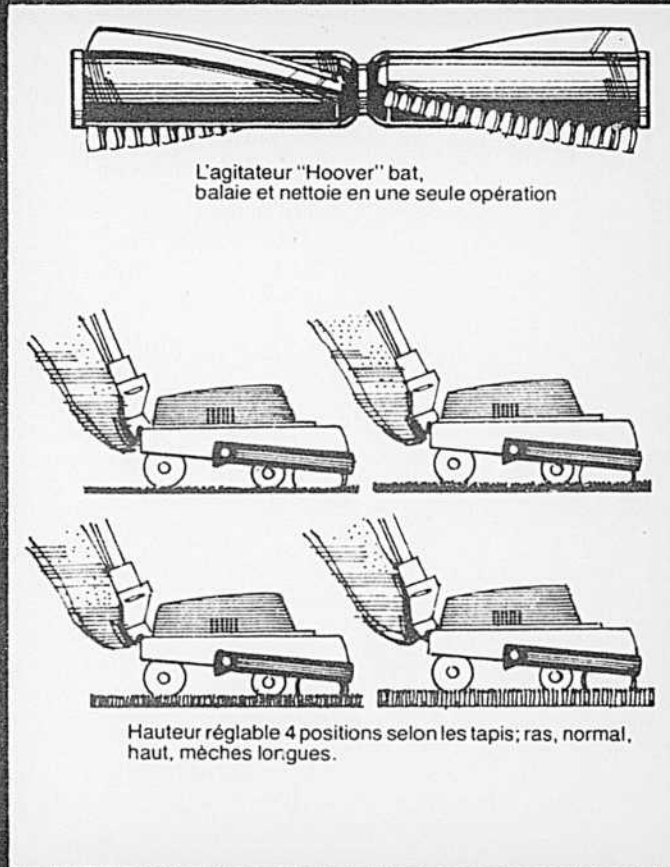

aubaines!

**D'AUTRES SPÉCIAUX
TRANS-COMPAGNIE SIMPSONS**

L'agitateur "Hoover" bat, balaie et nettoie en une seule opération

Hauteur réglable 4 positions selon les tapis; ras, normal, haut, mèches longues.