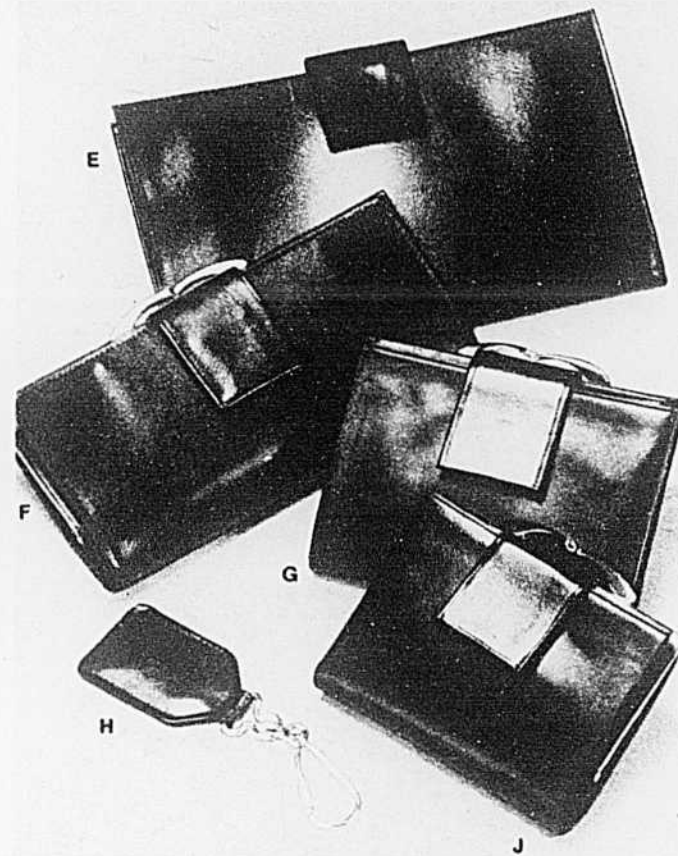

rabais 50%

accessoires en cuir "Tilley" pour dames/hommes