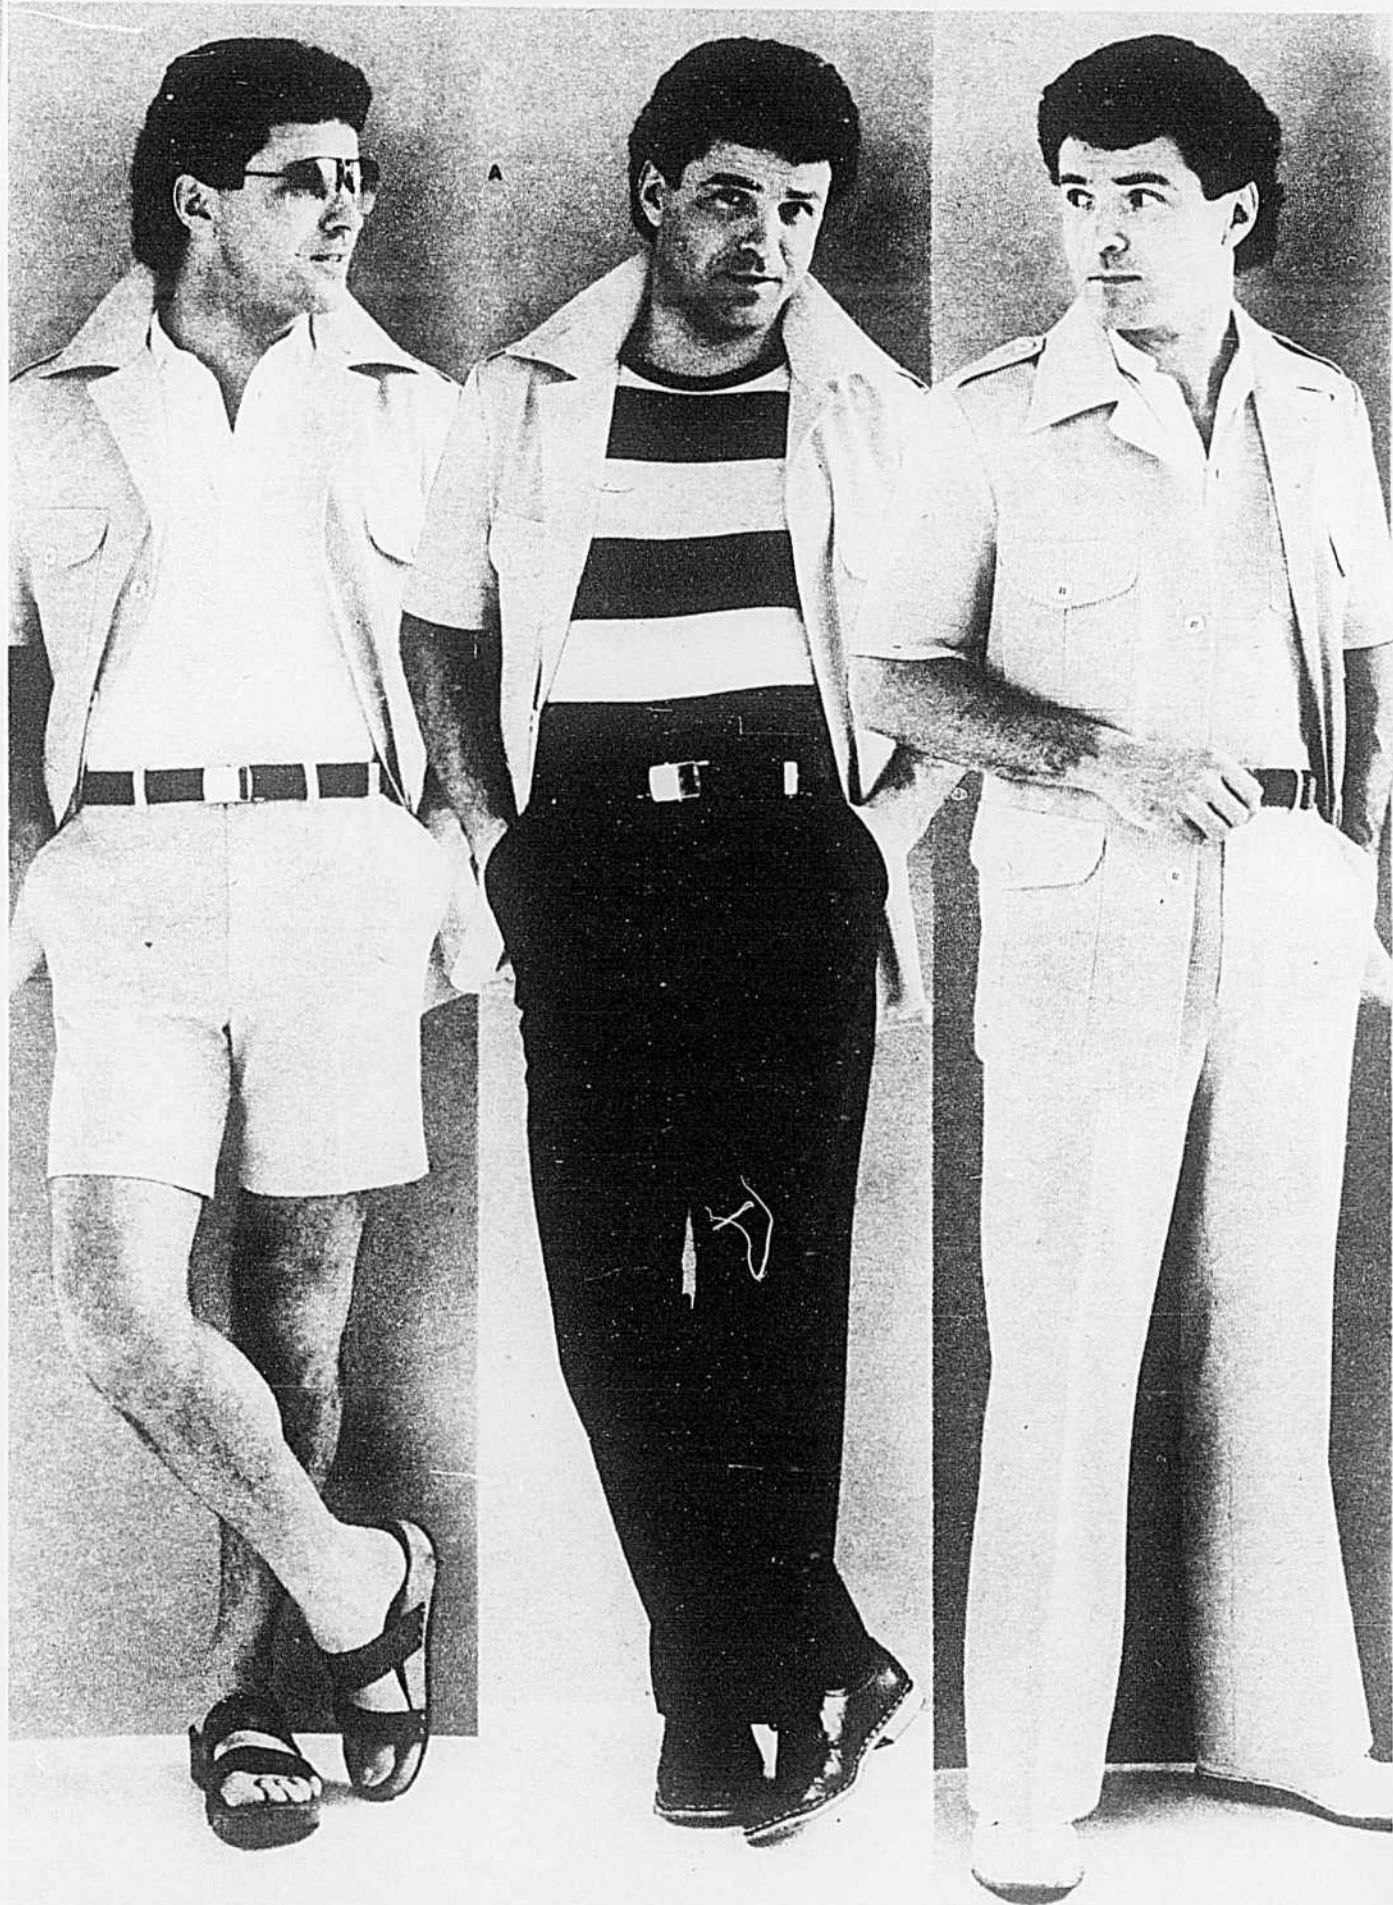

succès quadruplé!

coordonnés pour tenues à la mode

ens. sport 4 pces

Spécial Trans-Compagnie Simpsons,
ens. 4 pces

89⁹⁹

A. Vous obtenez: veste manches courtes à fines rayures, pantalon et short assortis, plus un pantalon de ton uni contrastant. Un ensemble idéal pour voyager... facile à agencer. Vêtements confectionnés en polyester tissé, lavables à la machine. Fines rayures bleu poudre avec pantalon contrastant marine ou beige avec pantalon contrastant brun chocolat. Tailles pour hommes: 38 à 46, convenant à la plupart des statures. Le blazer ci-dessous complètera l'ensemble à merveille!

blazer versatile

Spécial Trans-Compagnie Simpsons, ch.

39⁹⁹

B. Idéal pour rehausser encore plus votre ensemble 4 pces...ajoute cette touche finale tant recherchée! Confectionné en même tissu facile d'entretien que l'ensemble 4 pces ci-dessus. Tailles identiques à l'ensemble ci-dessus. Fines rayures bleu poudre ou beige. Vous le porterez... avec élégance!

Rayon 260, vêtements pour hommes, au deuxième