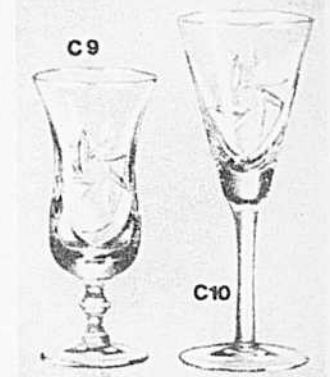

rabais 29% à 46%
accessoires en cristal
"Pinwheel"

	Prix ordinaire Simpsons	Spécial Trans-Compagnie Simpsons
A. Vase 8 po.	30.00	15⁹⁹
A1. Vase 10 po.	49.98	29⁹⁹
A2. Bol plat 9 po.	49.98	29⁹⁹
A3. Bol sur pied 8 po.	44.98	29⁹⁹
A4. Salière et poivrière	18.98	11⁹⁹ pai.
A5. Crémier/sucrier	22.98	15⁹⁹ ens.
A6. Beurrier couvert	17.98	11⁹⁹
A7. Cendrier 6 po.	23.98	15⁹⁹
A8. Bougeoirs 3 po.	18.98	11⁹⁹ pai.
A9. Carafe à vin	47.98	29⁹⁹
A10. Vase à fleur 8 po.	16.98	11⁹⁹
A11. Bonbonnière couverte 6 po.	24.98	15⁹⁹