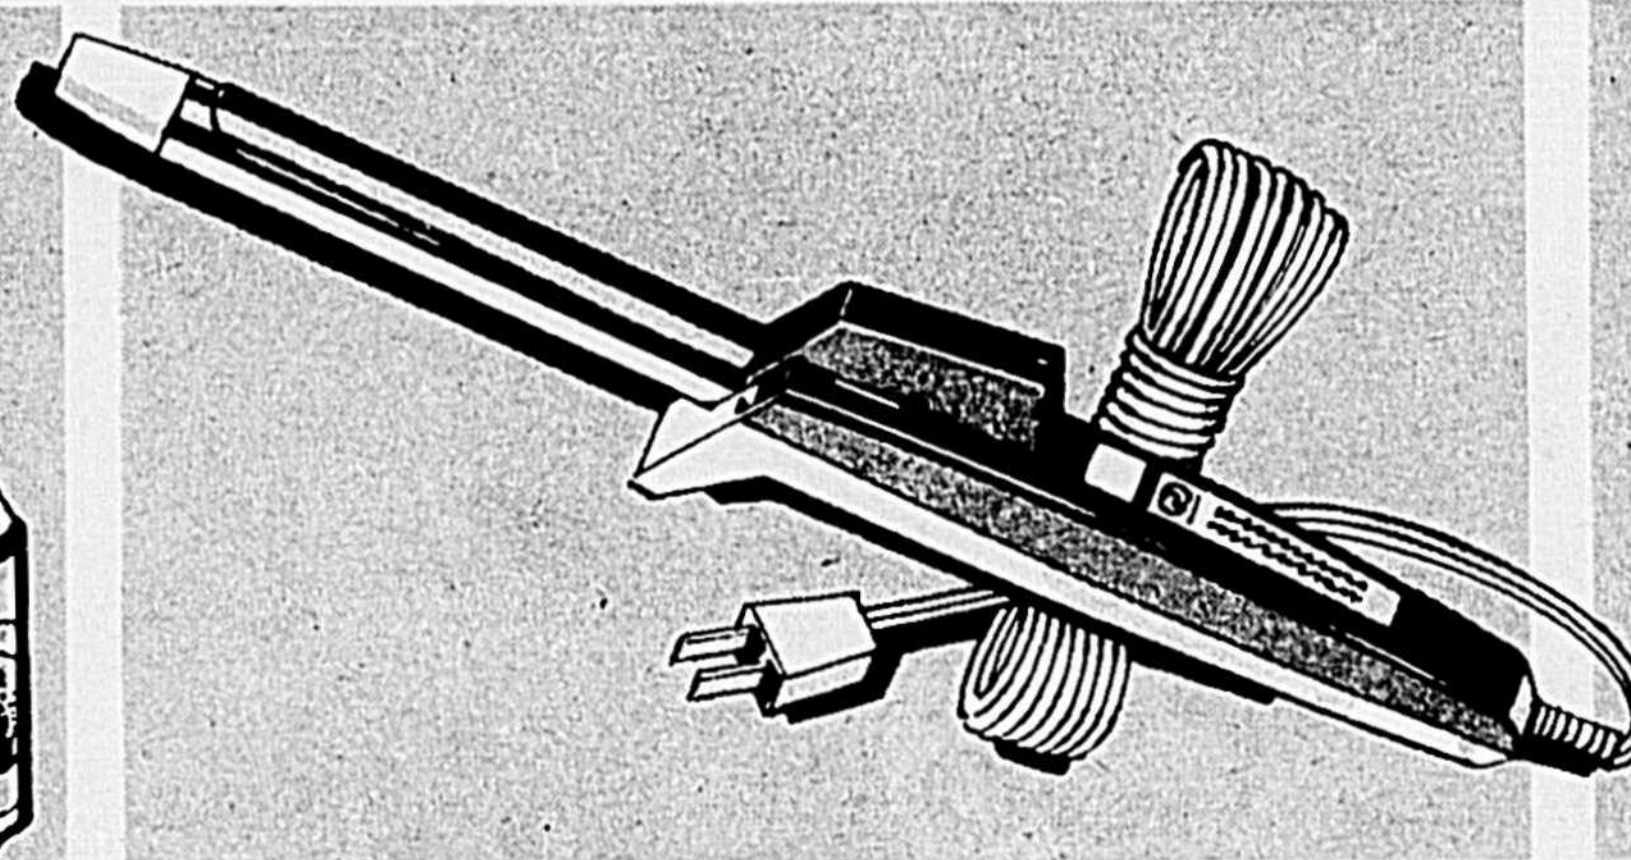

Fer à friser "Charlescraft"

Idéal pour obtenir de belles coiffures bouclées! Commande de température dotée d'un voyant, bout isolant et support à même.

7⁹⁸ chacun