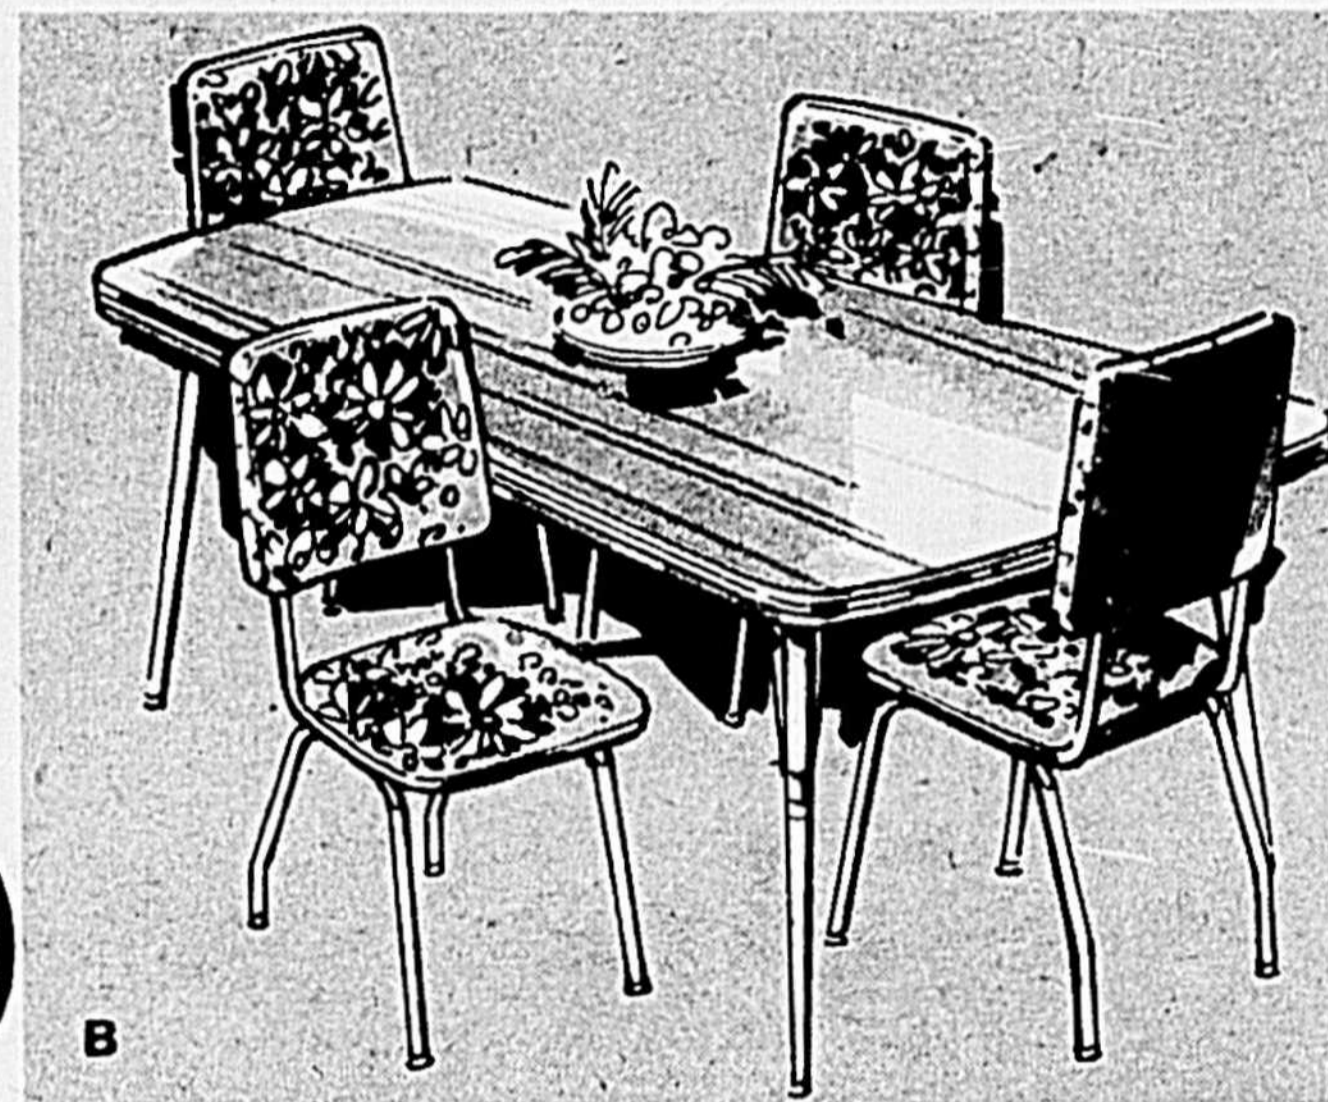

Prix spécial Woolworth

2⁹⁸ la paire

Rabais de **.99 à 1.99** la paire

Rabais de **91¢** la paire

A

B

Ensemble de cuisine Suites

A. Piètement en chrome. Dessus de table en arborite simili marbre. 4 chaises recouvertes de vinyle brun. 30" x 40" x 48".