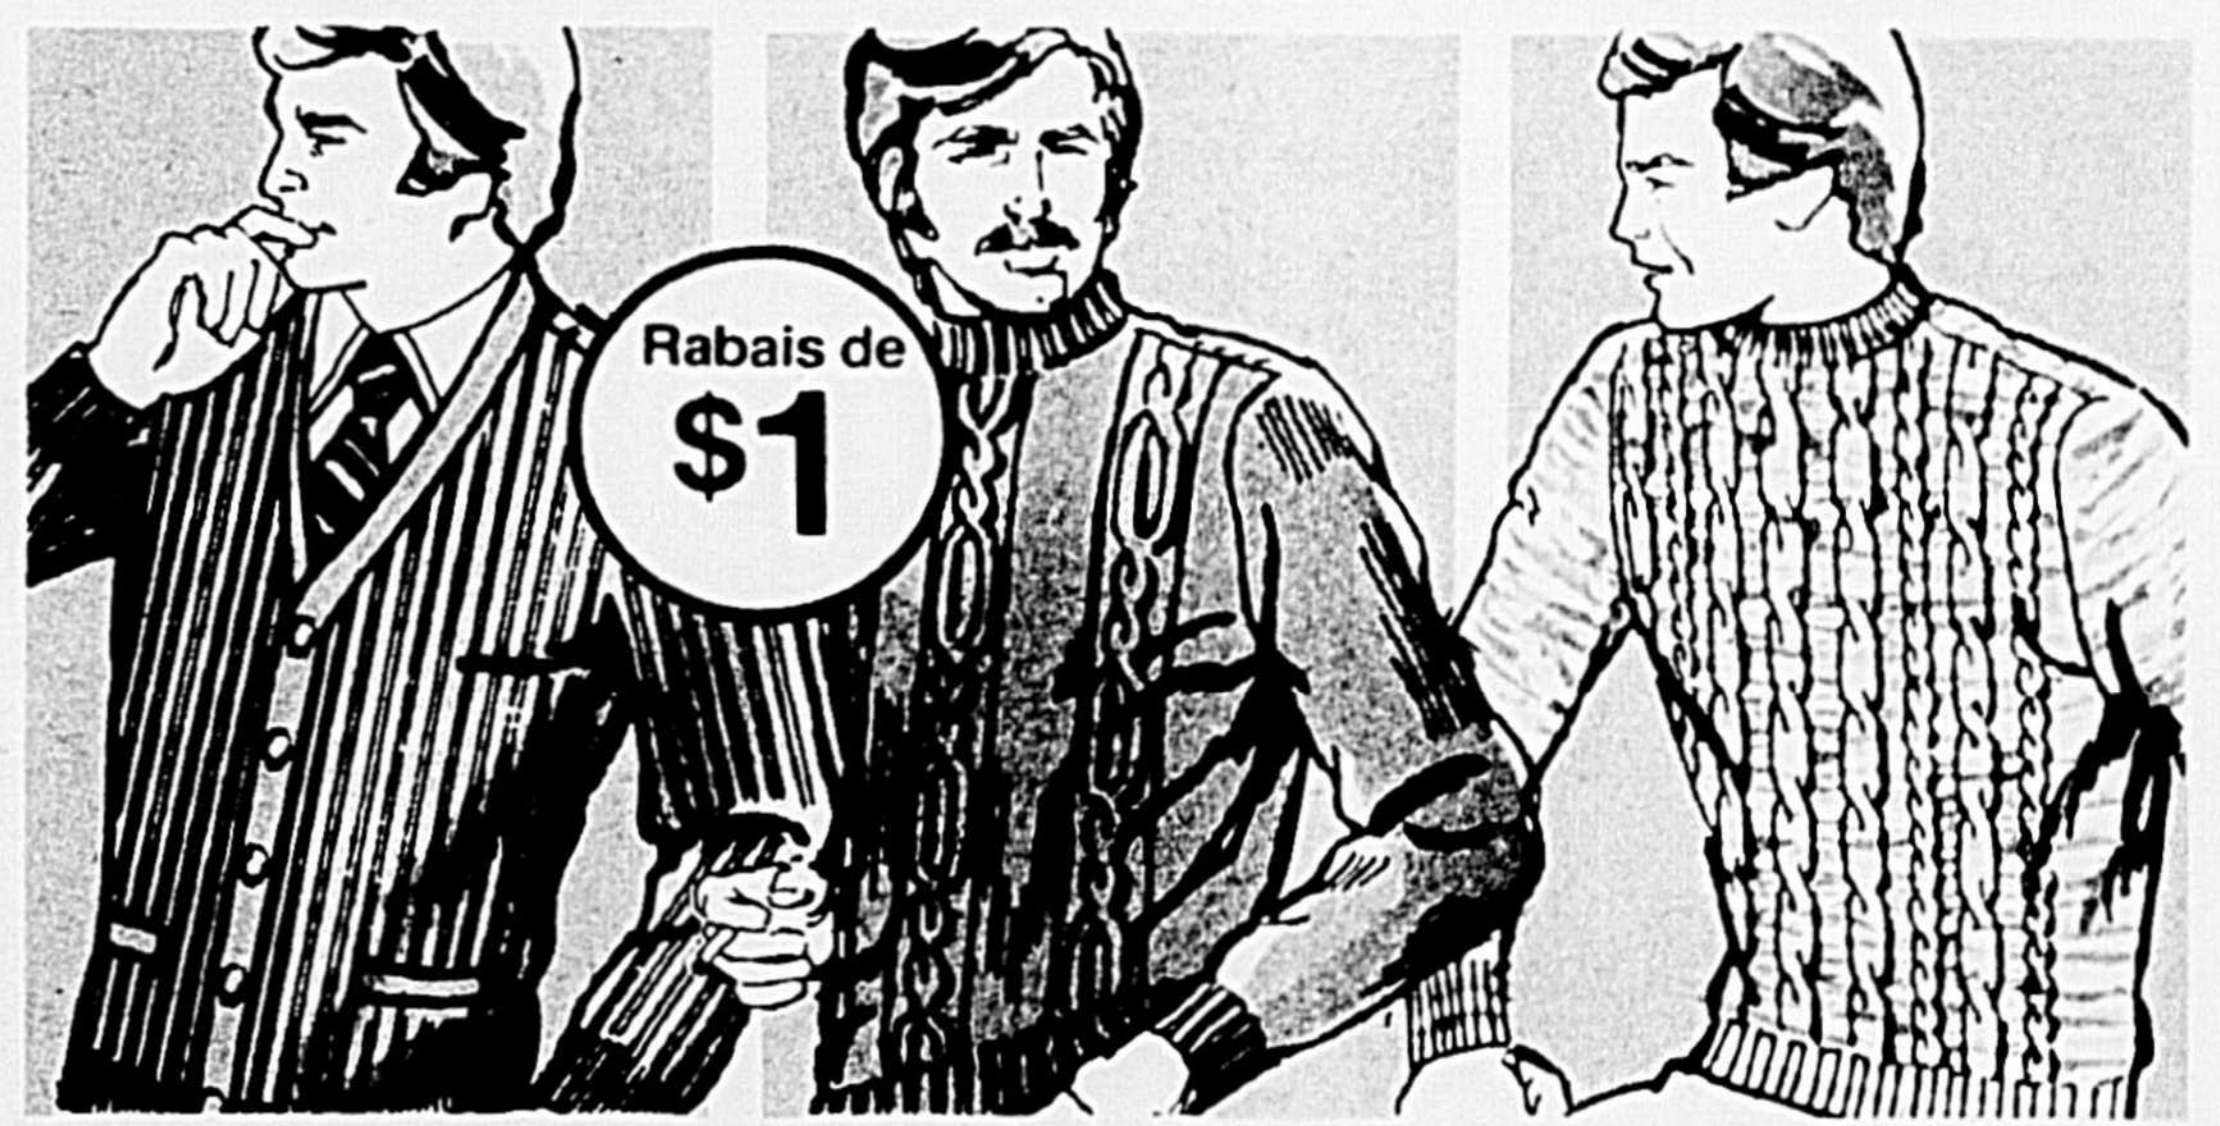

Rabais de
$1

Cardigans

100% acrylique. Unis. Pour hommes. P, M, G, TG. Prix courant Woolworth: chacun 5.97.

Prix spécial Woolworth **497** chacun

Pulls unis

Pour hommes. P, M, G, TG. Courant Woolworth: chacun 9.97.

Prix spécial Woolworth **897** chacun

Style pêcheur

Pour hommes. 100% acrylique; encolure ras du cou; couleurs unies. P, M, G, TG.

995 chacun