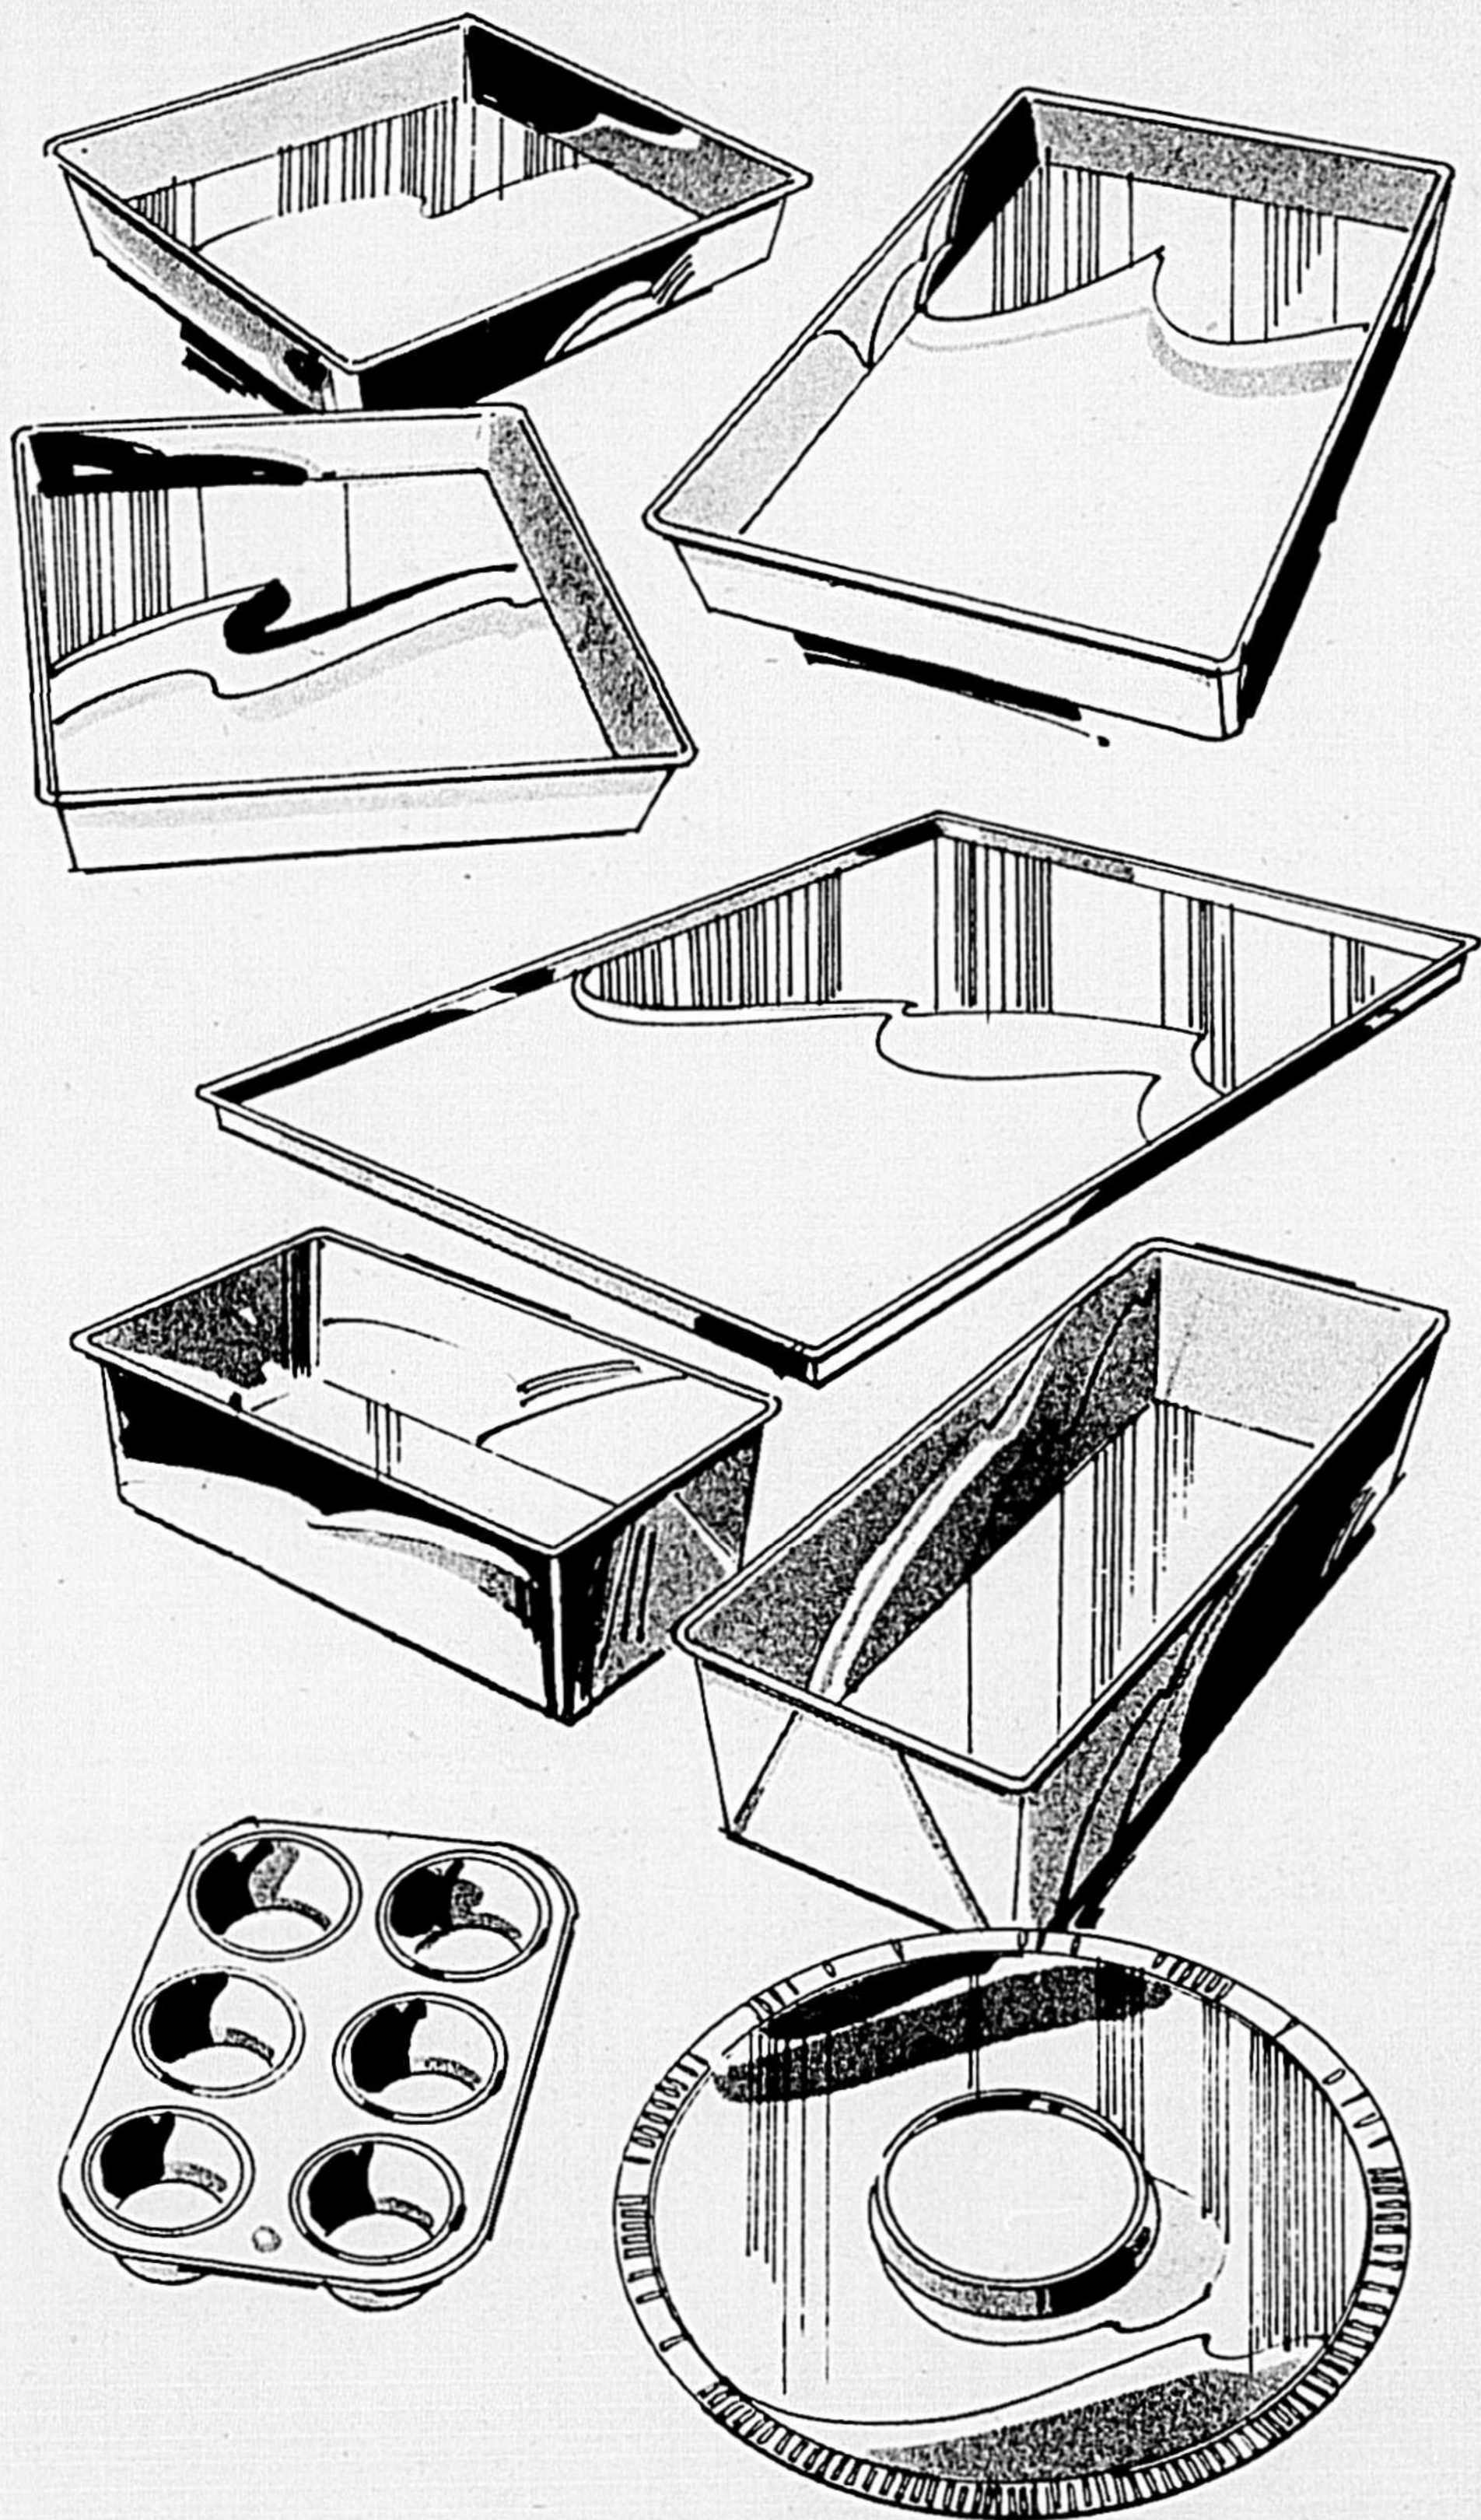

Woolworth

**AU
CHOIX
chacun** **98¢**

Choix de moules en fer blanc, pour la pâtisserie

Nous vous offrons une vaste gamme de moules à des prix très raisonnables. Moules à gâteaux, à biscuits, à pizzas, et à pain. Aussi moules pour 6 muffins, et moules avec rebord. Faites vos pâtisseries vous-même et économisez! Tous ces articles indispensables pour des desserts réussis vous sont maintenant offerts à votre magasin Woolworth.