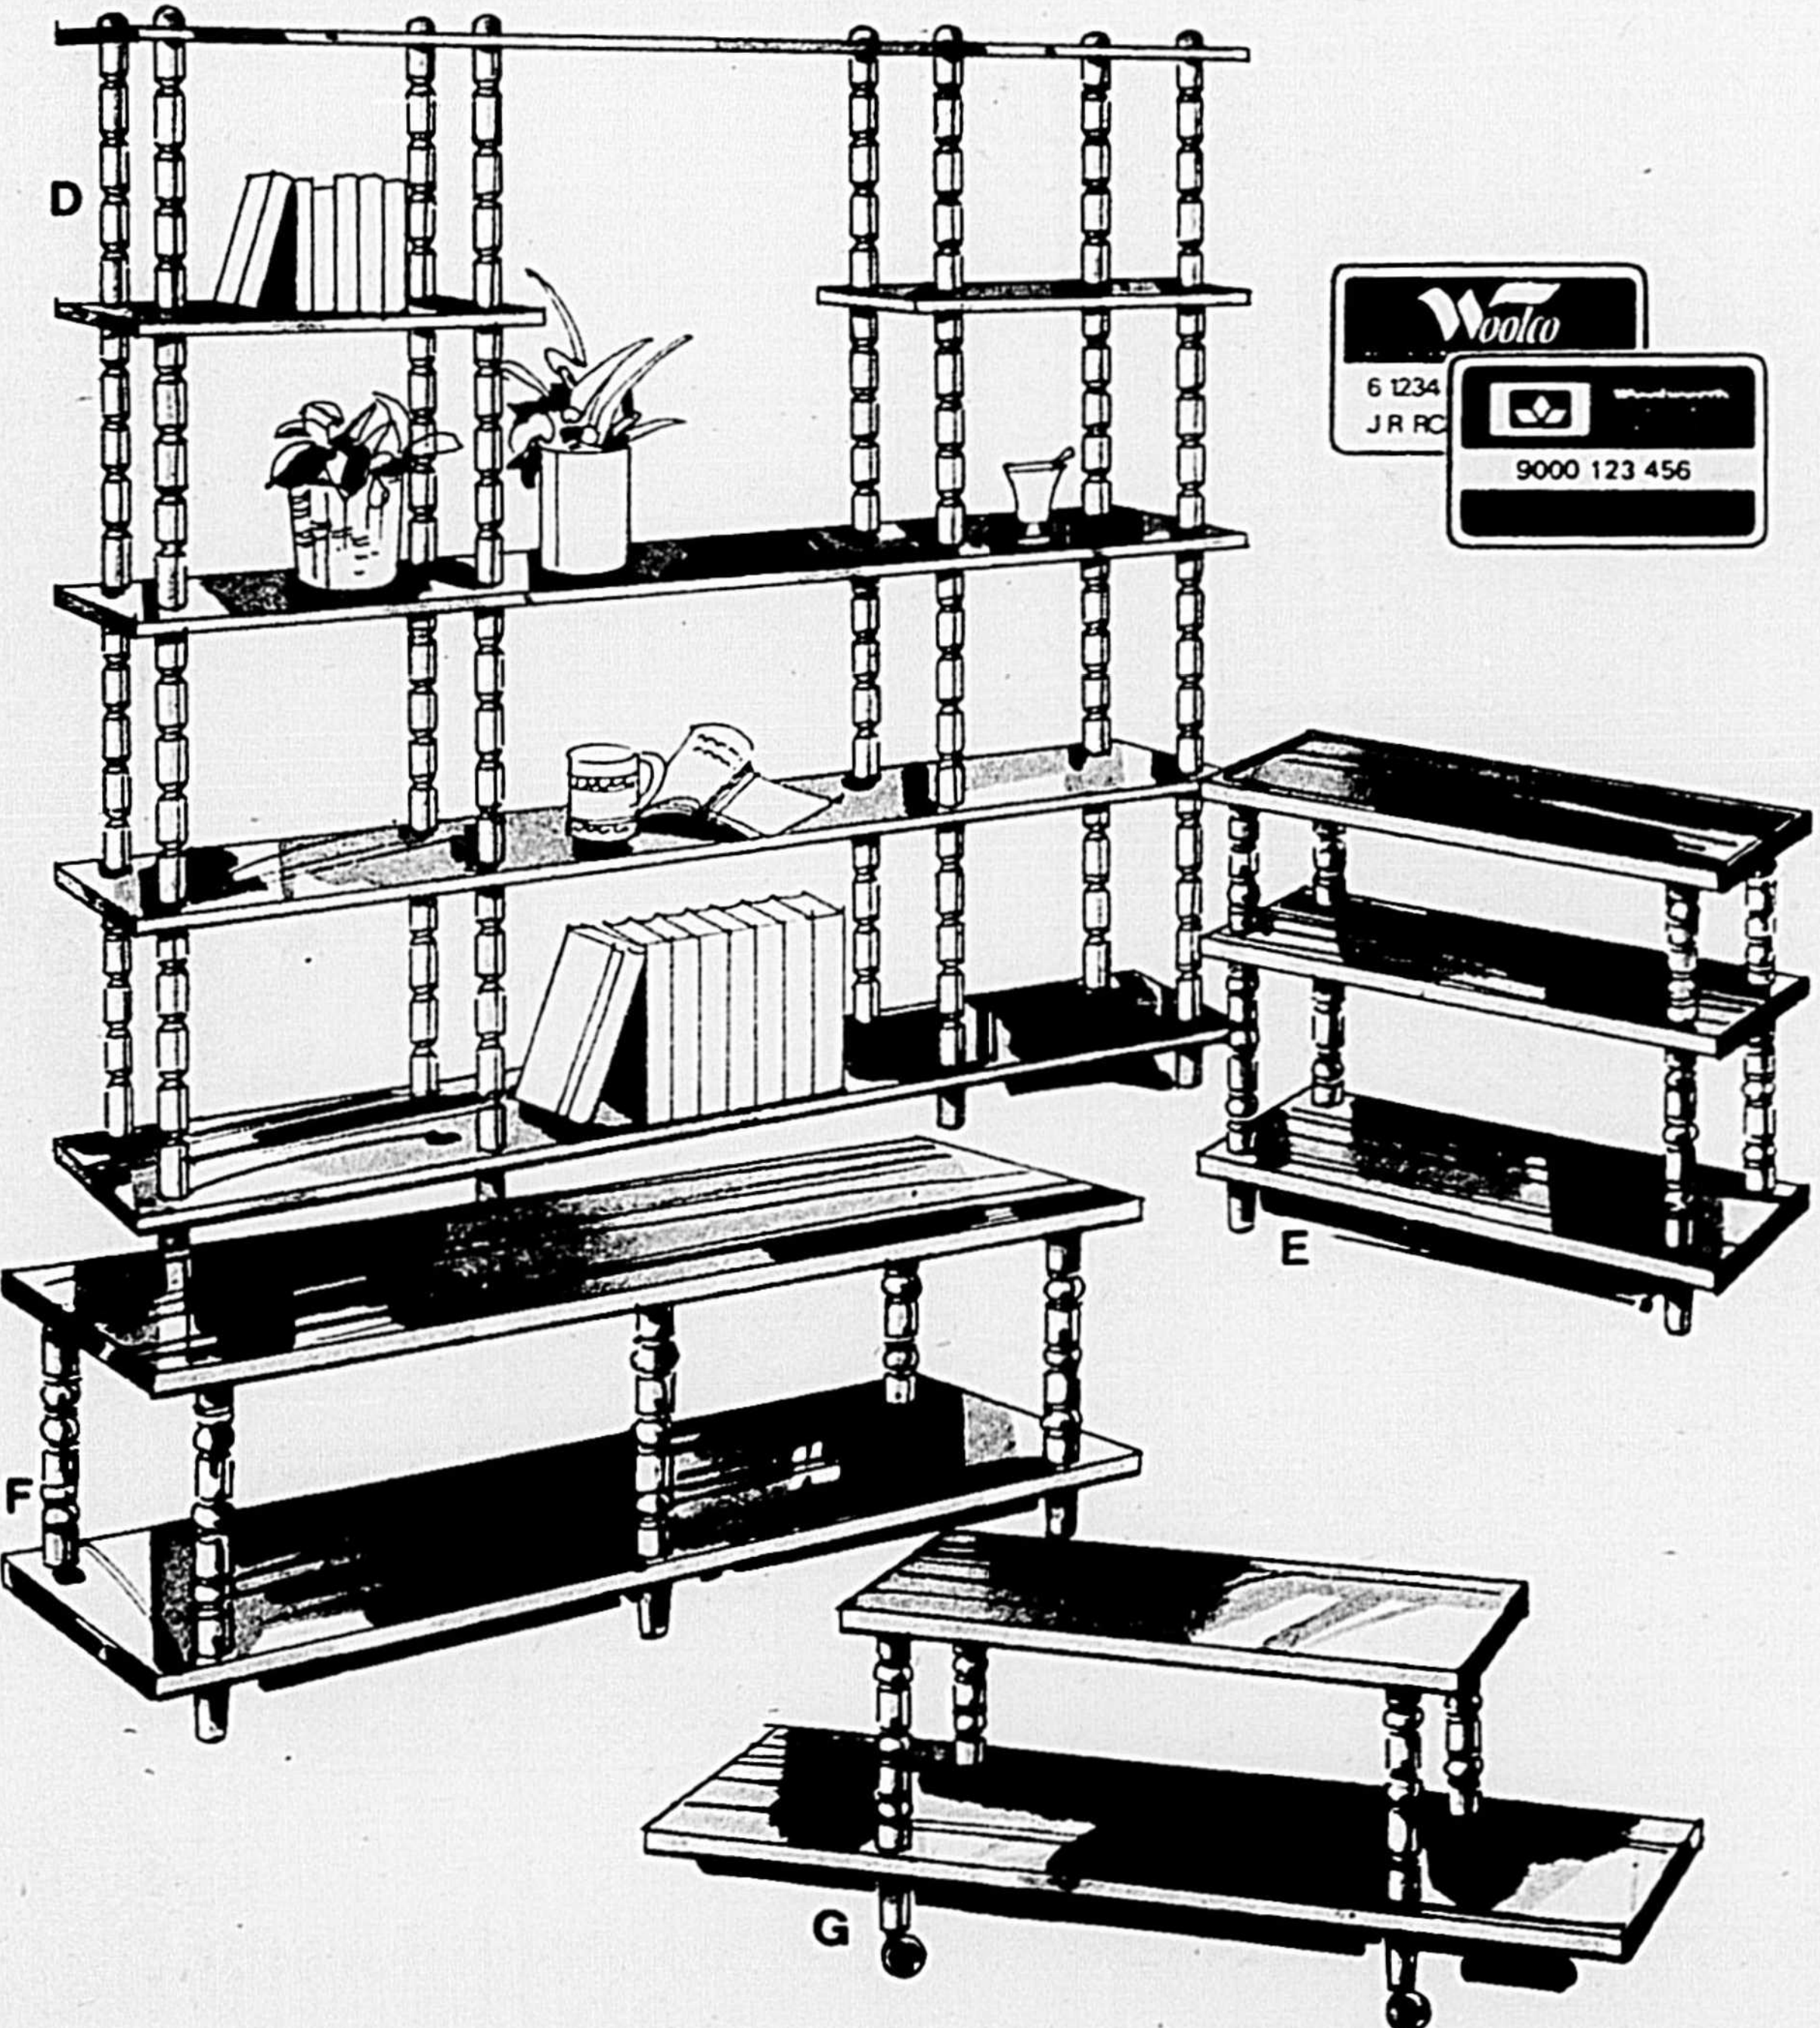

Woolworth

Rabais de
45⁹⁷

**3 pièces qui forment
un meuble moderne
et fort pratique**

Des éléments vendus séparément, qui forment un ensemble mural des plus attrayants! Tous trois sont faciles à assembler et sont finis simili teck. Portes et tiroirs faciles à ouvrir et à fermer. Prix courant Woolworth: ens. 3 pièces: 434.85.

388⁸⁸
l'ens.
3 pièces

Prix
spécial
Woolworth

- A. Élément à 2 armoires et bibliothèque. **chacun 144.95**
- B. Élément à cases pour chaîne stéréo et à bibliothèque. **chacun 139.95**
- C. Élément à commode 4 tiroirs et à section bar. **chacun 149.95**

Superbe étagère

D. De style colonial qui ajoute une note de chaleur à tout décor. Peut aussi servir de cloison. Facile à assembler. Faite au Canada.

109⁹⁵
chacune

Table à la mode

E. Rehausse n'importe quel décor! Finie en vinyle simili noyer. Facile à assembler. 16" x 27" x 24" de haut.

Table à café solide

F. S'agence parfaitement à la table annoncée plus haut. Finie en vinyle simili noyer. Résiste aux taches. Montants en bois. Facile à assembler. 16" x 48" x 17" de haut.

Support à chaîne stéréo

G. Tout l'espace nécessaire pour ranger votre syntonisateur, votre tourne-disque et vos haut-parleurs. Tablettes finies vinyle simili noyer. 16" x 48" x 17" de haut.

au
choix 34⁴⁴
chacun