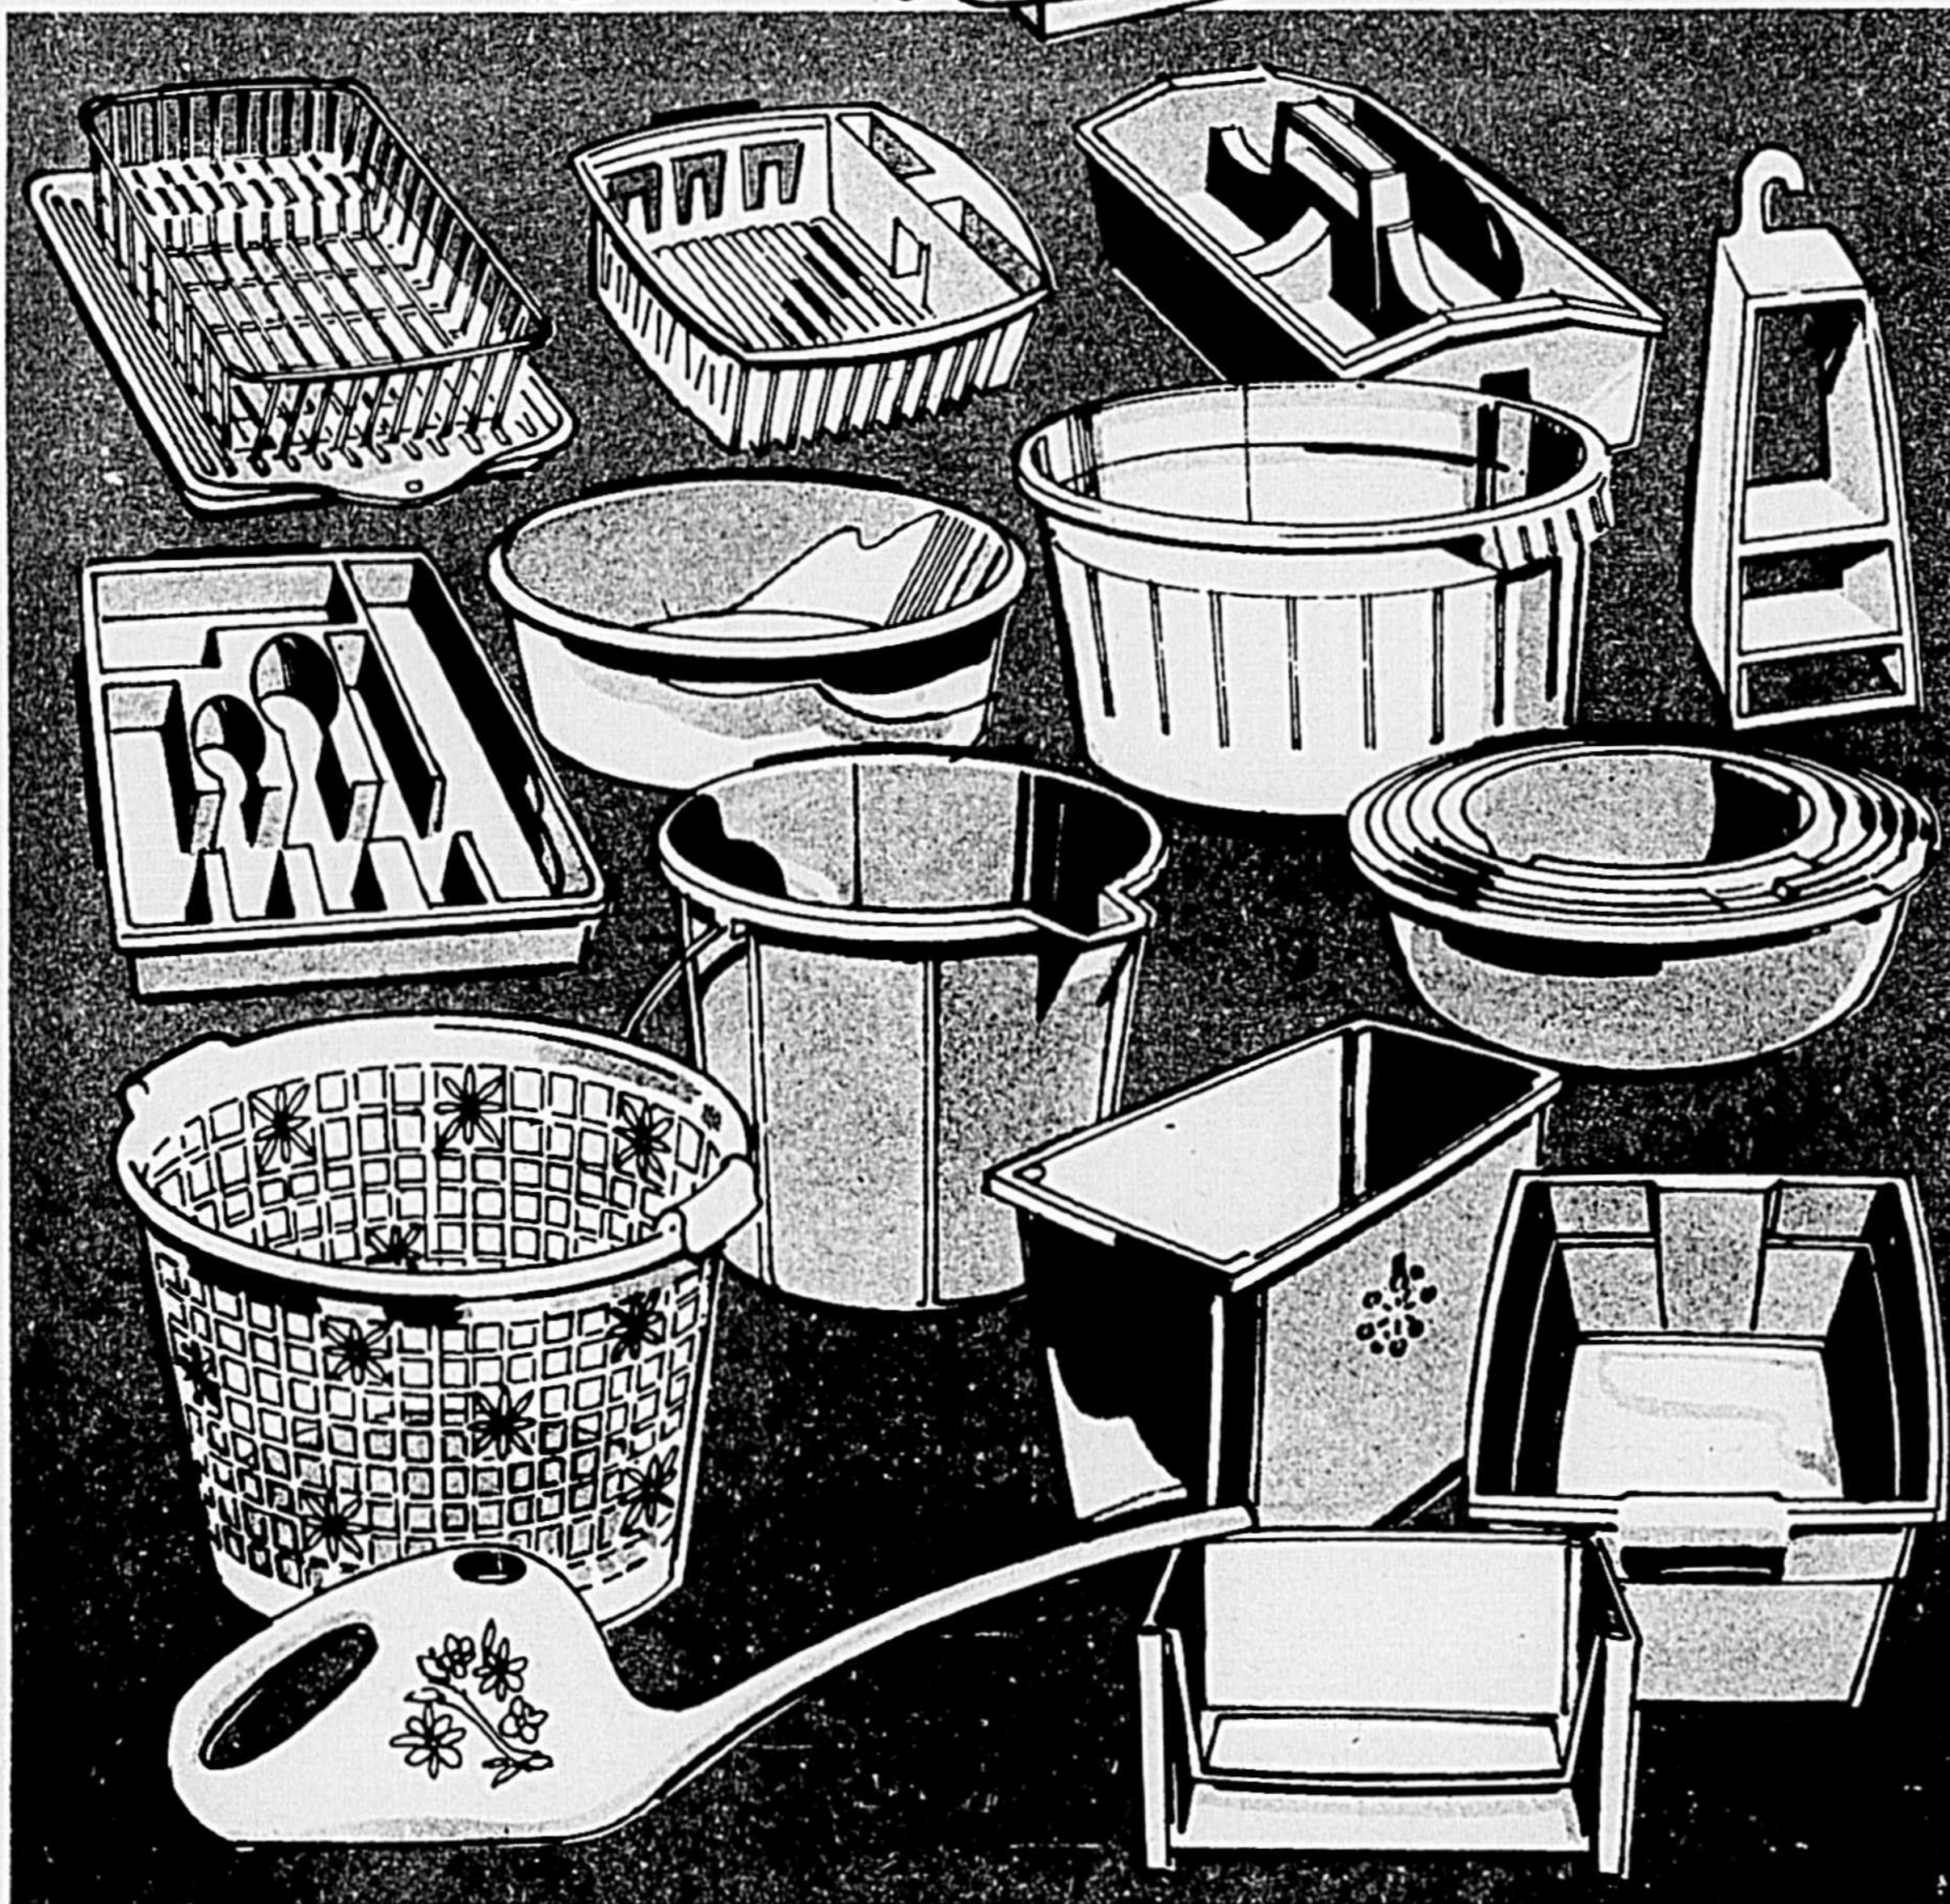

99⁹⁶
chacun

Nous vous offrons un vaste choix d'articles en plastique de qualité

Que vous ayez besoin d'un seau, d'un porte-accessoires pour la douche, d'un égouttoir avec plateau, d'un ens. 4 bols, d'un bac à légumes, d'un plateau pour les couverts, d'une bassine à vaisselle, d'un pot à eau ou d'autre chose, nous avons ce qu'il vous faut. Brun, ton or ou avocat.