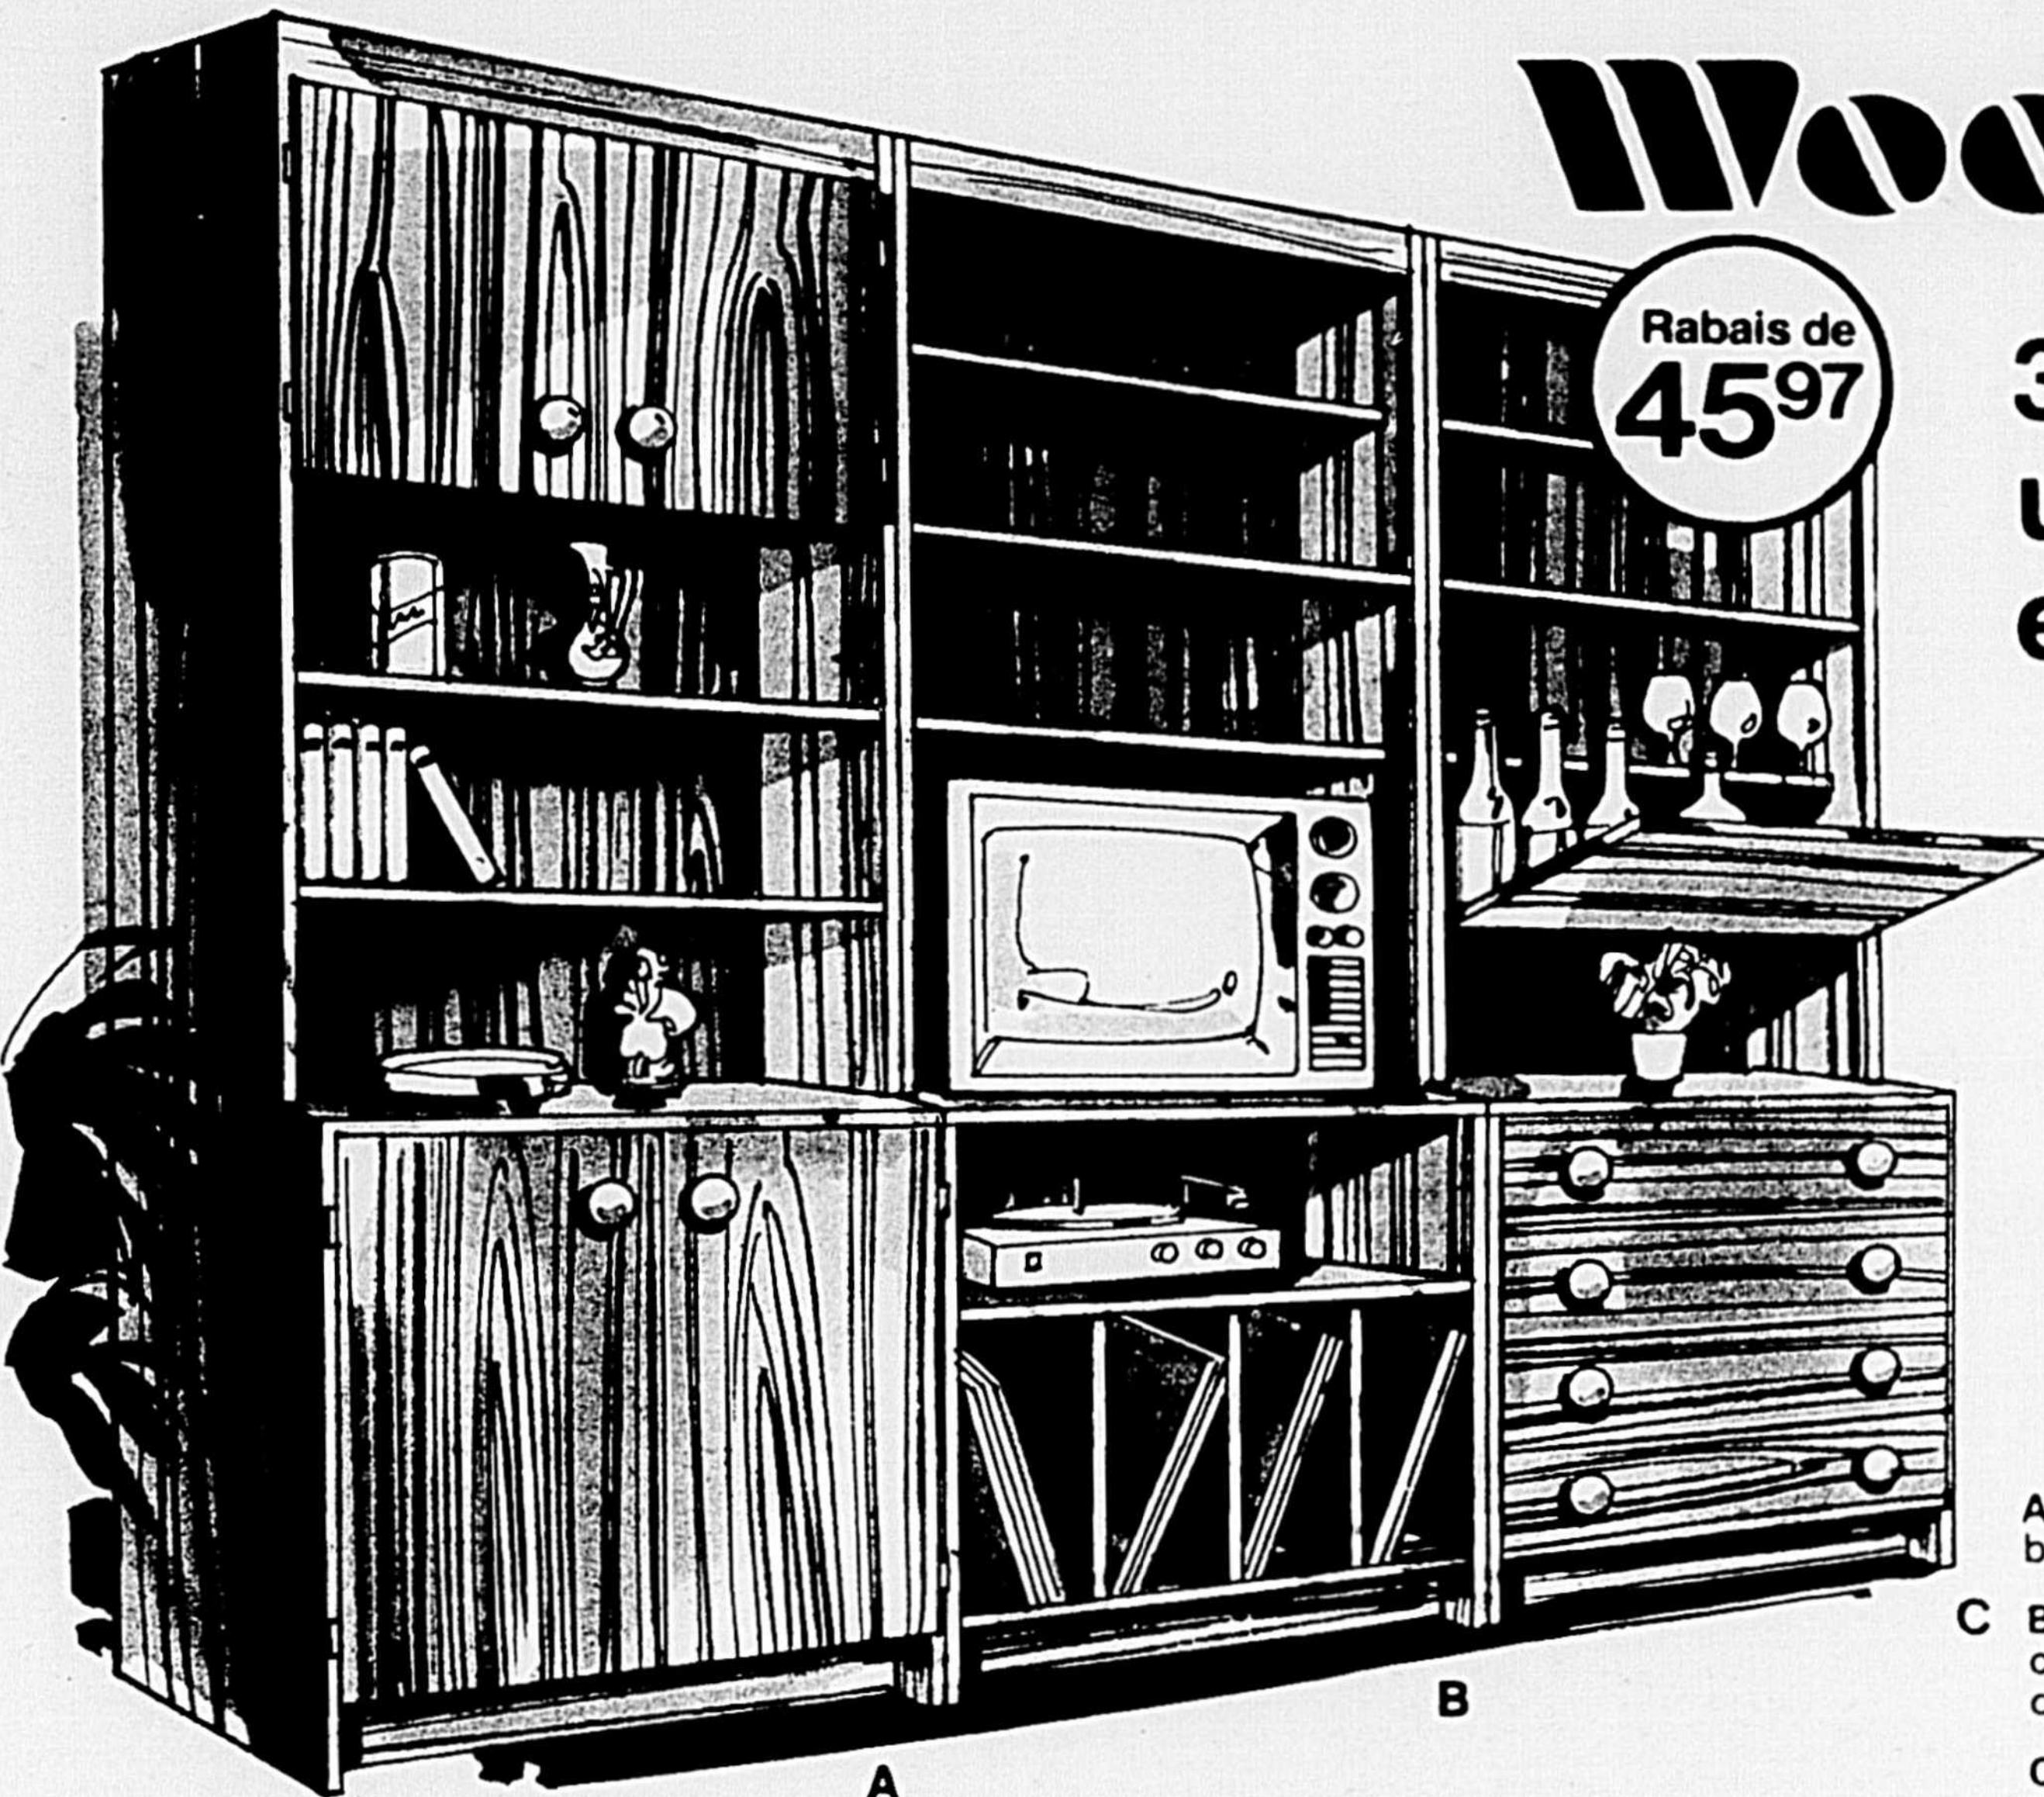

Woolworth

Rabais de
45⁹⁷

**3 pièces qui forment
un meuble moderne
et fort pratique**

Des éléments vendus séparément, qui forment un ensemble mural des plus attrayants! Tous trois sont faciles à assembler et sont finis simili teck. Portes et tiroirs faciles à ouvrir et à fermer. Prix courant Woolworth: ens. 3 pièces: 434.85.

388⁸⁸
l'ens.
3 pièces

Prix
spécial
Woolworth

- A. Élément à 2 armoires et bibliothèque. **chacun 144.95**
- B. Élément à cases pour chaîne stéréo et à bibliothèque. **chacun 139.95**
- C. Élément à commode 4 tiroirs et à section bar. **chacun 149.95**

Superbe étagère

D. De style colonial qui ajoute une note de chaleur à tout décor. Peut aussi servir de cloison. Facile à assembler. Faite au Canada.

109⁹⁵
chacune

Table à la mode

E. Rehausse n'importe quel décor! Finie en vinyle simili noyer. Facile à assembler. 16" x 27" x 24" de haut.

Table à café solide

F. S'agence parfaitement à la table annoncée plus haut. Finie en vinyle simili noyer. Résiste aux taches. Montants en bois. Facile à assembler. 16" x 48" x 17" de haut.

Support à chaîne stéréo

G. Tout l'espace nécessaire pour ranger votre syntonisateur, votre tourne-disque et vos haut-parleurs. Tablettes finies vinyle simili noyer. 16" x 48" x 17" de haut.

au
choix 34⁴⁴
chacun