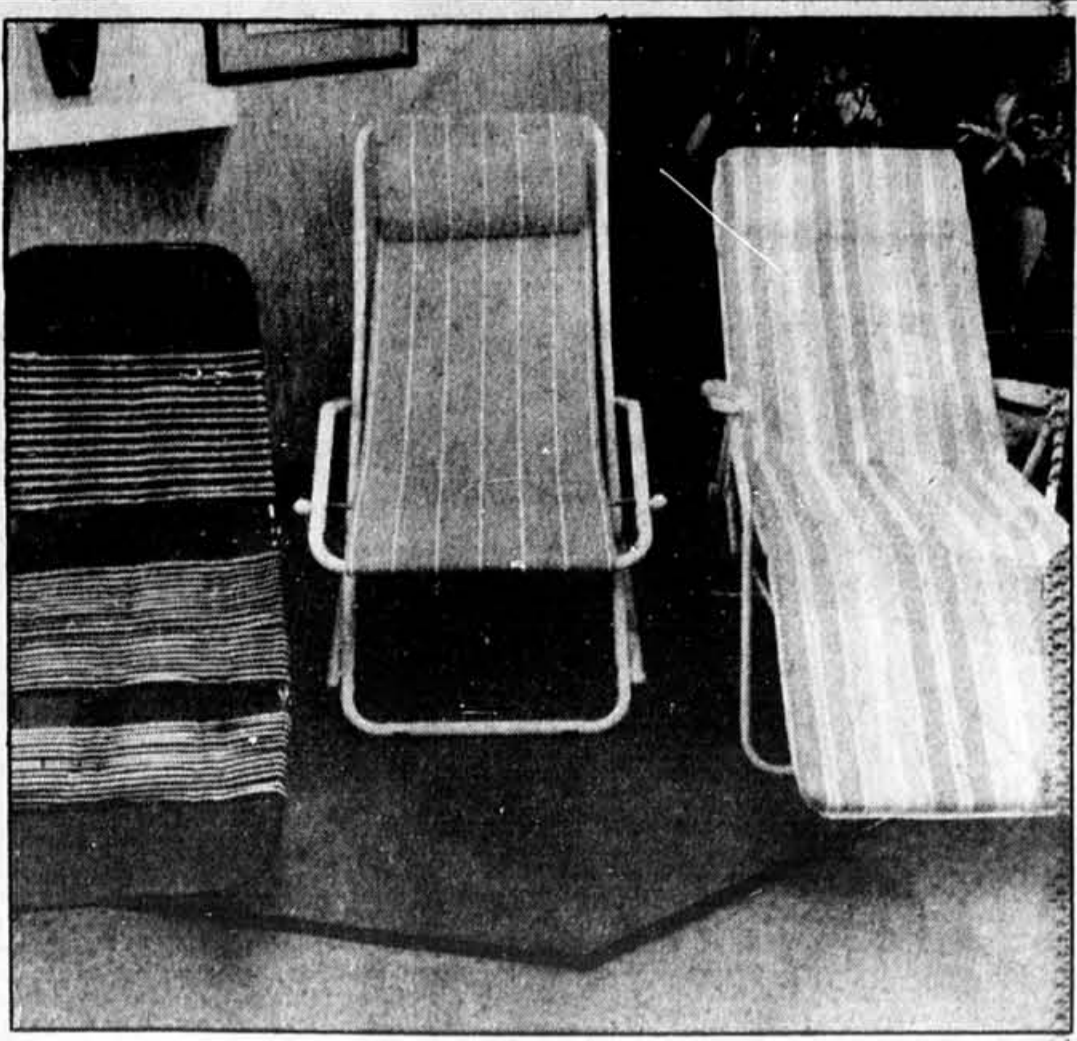

Photo Jean-Yves Létoirneau, LA PRESSE

VENTE TROTTOIR

MERCREDI AU SAMEDI 19-20-21-22 JUIN

75 MAGASINS INCLUANT

CENTRE COMMERCIAL

Boulevard

BOUL.
PIE-IX
ET
JEAN-TALON

Les chaises longues les plus populaires (photo ci-contre) chez les quincaillers Rona : boyaux de vinyle sur acier, \$16; berçeuse de toile sur structure d'acier, \$69; toile synthétique tendue sur sangles de vinyle et tubulure d'acier, \$36.

C'est à peu près ce que l'importation produit de moins cher, en résine : un ensemble à \$400 baptisé Lucarno. Les chaises sont moulées d'une seule pièce, et les coussins sont en supplément, à \$25 chacun. On peut trouver pour moins cher (\$300) chez Citadelle un ensemble formé d'une table de particules de bois gainée de mélamine, de quatre chaises en acier émaillé et d'un parasol de qualité comparable à celui de la photo.

Photos Jean-Yves Létourneau, LA PRESSE

Les deux chaises de gauche (chez Rona) sont faites de sangles de polypropylène sur tubulure d'aluminium; la première coûte \$10 et la deuxième, qui en coûte \$20, est mieux construite, elle a des sangles plus resserrées, et un dossier plus haut. La chaise du centre, très populaire cette année, a un coussin de toile synthétique posé sur une treillis d'acier plastifié. Selon qu'elle est ou non en promotion, elle dépasse un peu la trentaine de dollars, ou se rapproche plus de \$40. La petite chaise de toile plastifiée sur structure d'aluminium peint est la moins chère des chaises de jardin, on la trouve en promotion à \$7, \$8 ou \$9 dans les quincailleries et les supermarchés. Elle coûte \$2 de plus quand elle est coussinée.