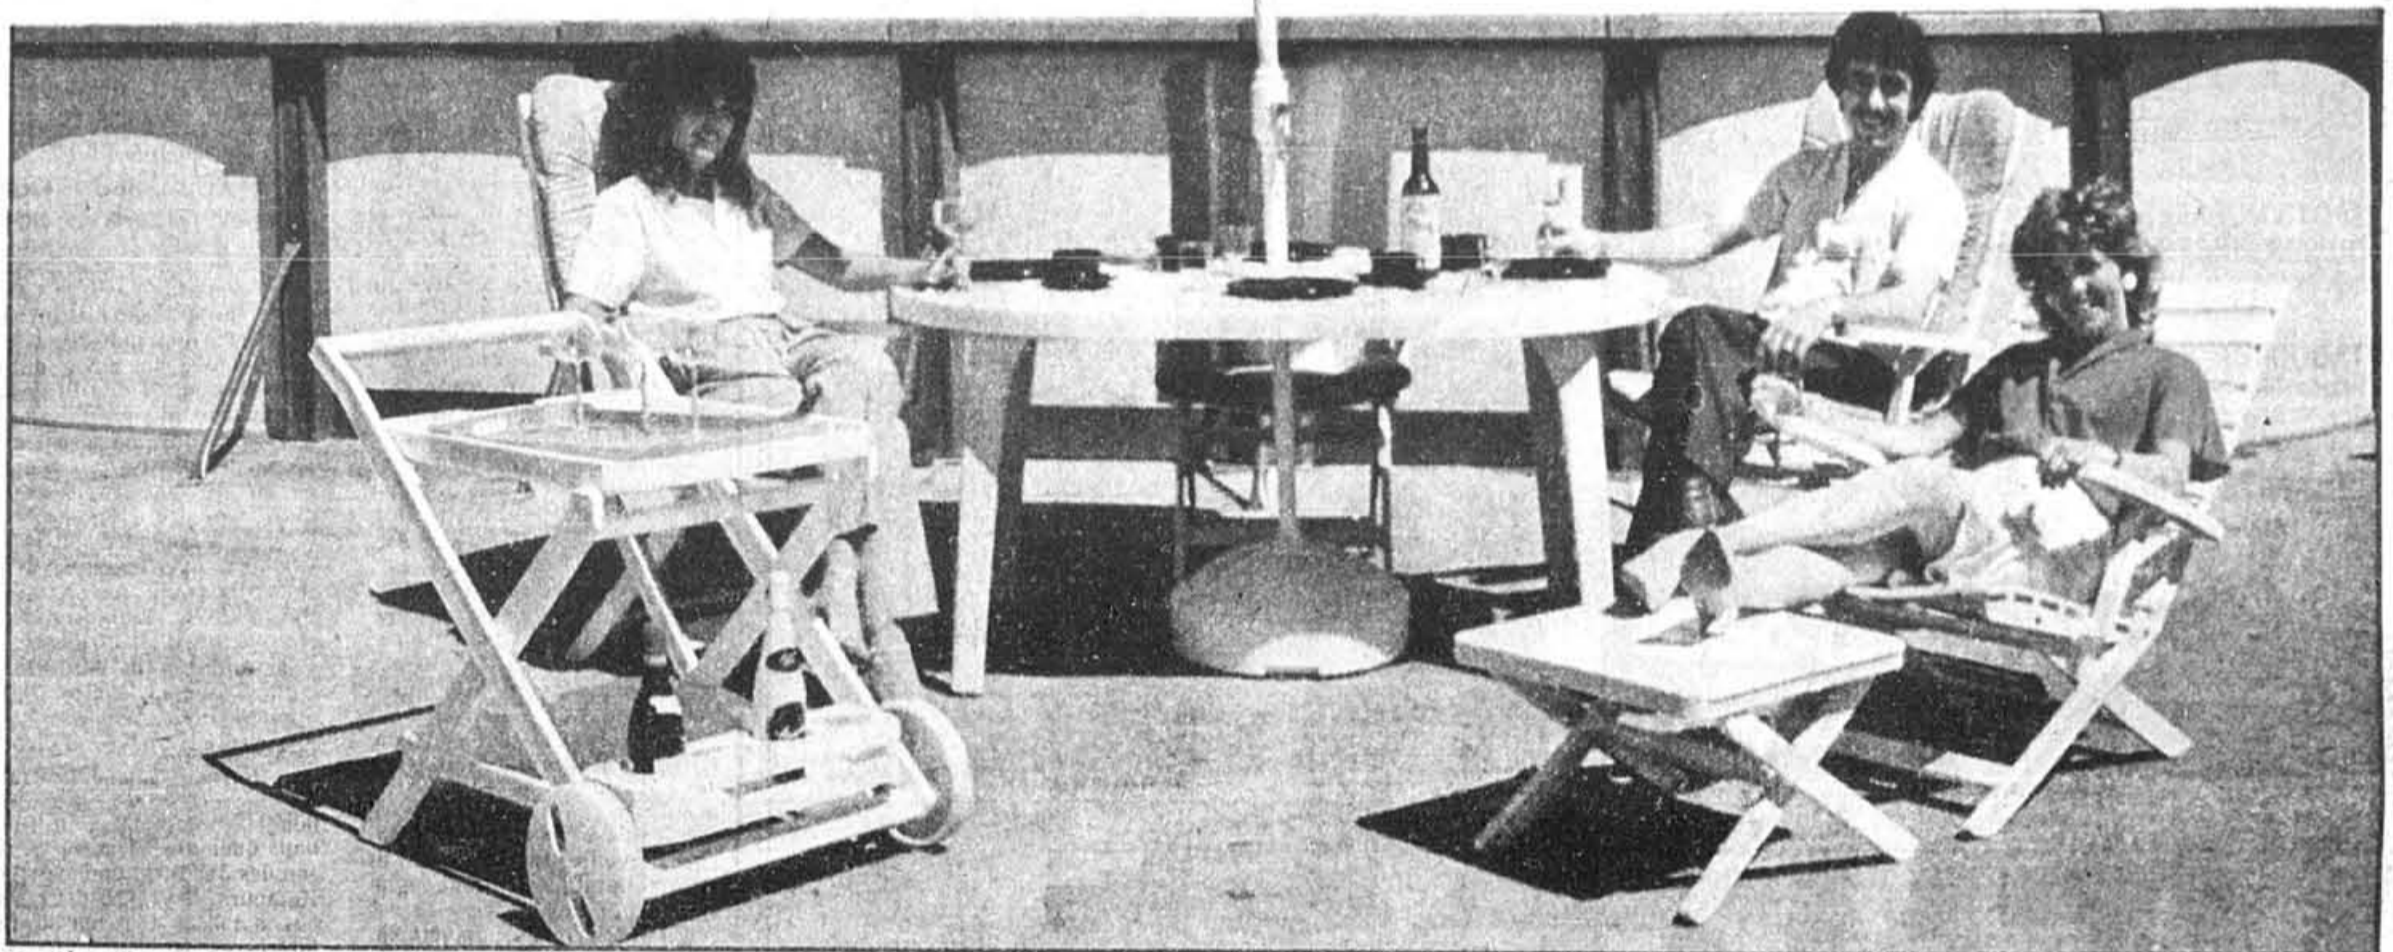

LES MEUBLES DE JARDIN

POUR MIEUX PROFITER DE L'ÉTÉ

Cet ameublement de jardin est offert en promotion chez les vendeurs de piscine Citadelle. C'est une importation haut de gamme qui se vend normalement plus de \$2 000.

Photos Jean Yves Létourneau, LA PRESSE

Les deux chaises de gauche, empilables, en résine de synthèse, moulées d'un seul morceau, coûtent moins de \$40; celle du centre, pliable, en résine et acier inoxydable, coûte une centaine de dollars, comme sa voisine, une bercante en métal et vinyle. La chaise longue tout-confort coûte \$500; elle s'articule et se désarticule comme un lit d'hôpital