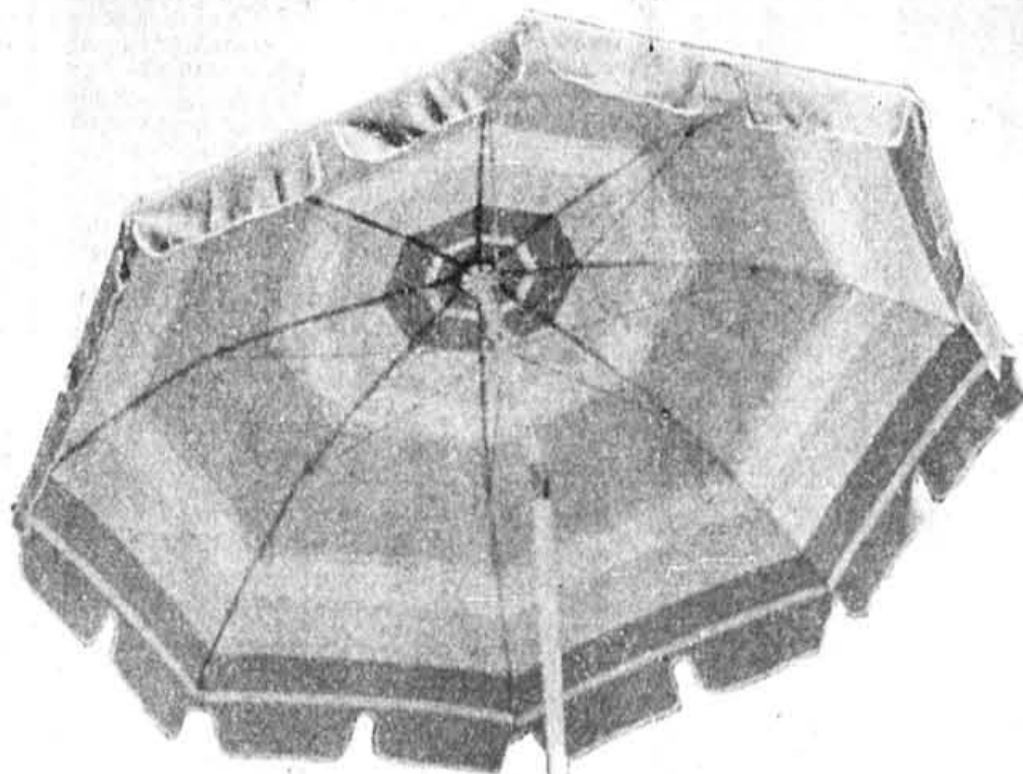

LES MEUBLES DE JARDIN

POUR MIEUX PROFITER DE L'ÉTÉ

Cet ameublement de jardin est offert en promotion chez les vendeurs de piscine Citadelle. C'est une importation haut de gamme qui se vend normalement plus de \$2 000.

Photos Jean Yves Létourneau, LA PRESSE

Les deux chaises de gauche, empilables, en résine de synthèse, moulées d'un seul morceau, coûtent moins de \$40; celle du centre, pliable, en résine et acier inoxydable, coûte une centaine de dollars, comme sa voisine, une bercante en métal et vinyle. La chaise longue tout-confort coûte \$500; elle s'articule et se désarticule comme un lit d'hôpital