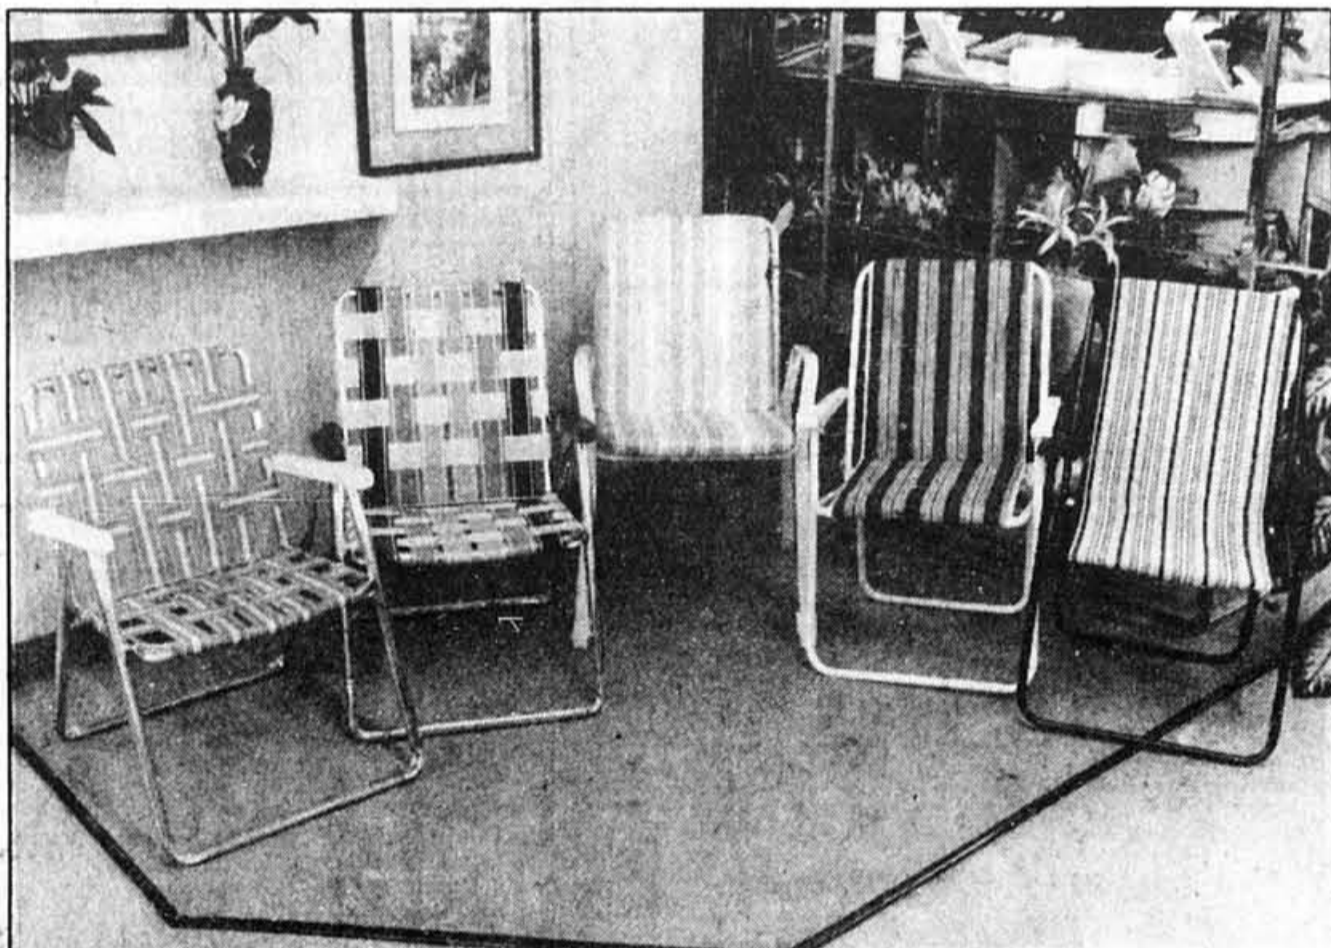

Photo Jean-Yves Létoirneau, LA PRESSE

VENTE TROTTOIR

MERCREDI AU SAMEDI 19-20-21-22 JUIN

75 MAGASINS INCLUANT

CENTRE COMMERCIAL

Boulevard

BOUL.
PIE-IX
ET
JEAN-TALON

Les chaises longues les plus populaires (photo ci-contre) chez les quincaillers Rona : boyaux de vinyle sur acier, \$16; berçeuse de toile sur structure d'acier, \$69; toile synthétique tendue sur sangles de vinyle et tubulure d'acier, \$36.

C'est à peu près ce que l'importation produit de moins cher, en résine : un ensemble à \$400 baptisé Lucarno. Les chaises sont moulées d'une seule pièce, et les coussins sont en supplément, à \$25 chacun. On peut trouver pour moins cher (\$300) chez Citadelle un ensemble formé d'une table de particules de bois gainée de mélamine, de quatre chaises en acier émaillé et d'un parasol de qualité comparable à celui de la photo.

Photos Jean-Yves Létourneau, LA PRESSE

Les deux chaises de gauche (chez Rona) sont faites de sangles de polypropylène sur tubulure d'aluminium; la première coûte \$10 et la deuxième, qui en coûte \$20, est mieux construite, elle a des sangles plus resserrées, et un dossier plus haut. La chaise du centre, très populaire cette année, a un coussin de toile synthétique posé sur une treillis d'acier plastifié. Selon qu'elle est ou non en promotion, elle dépasse un peu la trentaine de dollars, ou se rapproche plus de \$40. La petite chaise de toile plastifiée sur structure d'aluminium peint est la moins chère des chaises de jardin, on la trouve en promotion à \$7, \$8 ou \$9 dans les quincailleries et les supermarchés. Elle coûte \$2 de plus quand elle est coussinée.