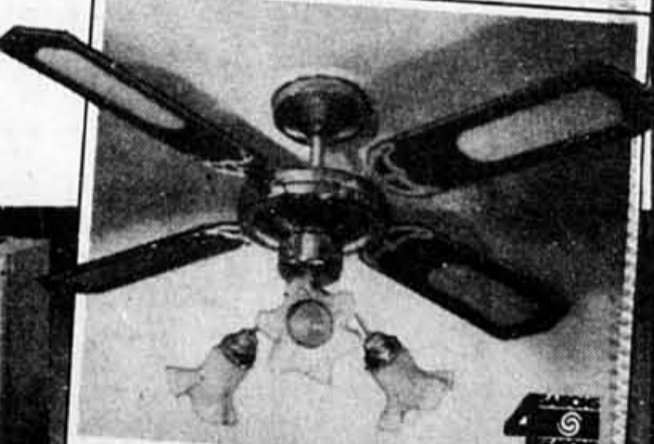

**OFFRE D'ÉTÉ!
MODÈLE CARRÉ
20" 3 VITESSES**
Ventilateur à disjoncteur sécuritaire. Pales modelées pour rendement maximal. Agréé ACNOR. #726-489
32⁹⁹

**RABAIS \$15
MODÈLE DE PLAFOND 48" EN LAITON**
Ce ventilateur consomme moins d'énergie qu'une ampoule ordinaire. 4 pales en teck rotin. 3 vitesses, réglables par chaînette. Carter en métal. Garanti 5 ans par fabricant.
COUR. \$129.99 #726-026
114⁹⁹